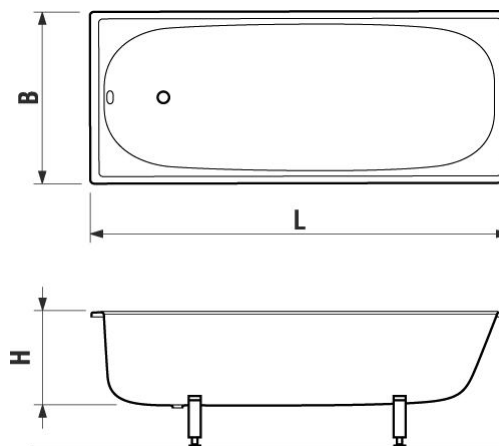

VANE A VANIČKY

3407.0 RIGA
1700 x 700 x 390

Farebné prevedenie:

biela

rozmery výrobku:

šírka: 1700 mm

hĺbka: 700 mm

výška: 390 mm