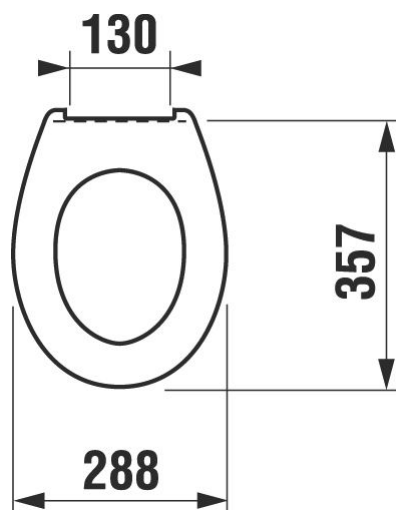

## SEDÁTKA

**9703.7**

Sedátko BABY z duroplastu, ANTIBAK

**Farebné prevedenie:**

biela