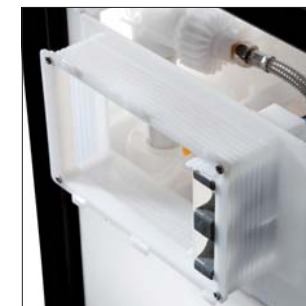

Integrované výškové brzdy

Možnosť komfortnej inštalácie jednou osobou - teraz možno modul ľahko zabudovať vďaka výškovej aretácii, nastaviteľnej na 0 - 200 mm.

Solidná a pevná konštrukcia

Inštalačný modul KOLO TECHNIC je konštruovaný pre záťaž až 400 kg.

Inovatívny vypúšťací ventil

Oproti štandardnému splachovaniu 3/6 l je možné ešte ekologické nastavenie na 2/4 l.

Cena: 126,66 € bez DPH

Pohyblivé ramená modulu

Umožňujú inštaláciu na rovnej stene, do rohu alebo medzi priečky.

Revízný otvor

Uľahčuje montáž splachovacej doštičky a zabezpečuje modul pred stavebnými nečistotami pri montáži.

Ovládacie tlačidlá

Tlačidlá sa dodávajú vo farebnom vyhotovení biela, chróm a matný chróm

- bez systému smart fresh
- so systémom smart fresh (Space iba so smart fresh)

Eclipse biela

Fusion matný chróm

Space chróm

Hygiena, čistota, sviežosť, ľahká manipulácia, výhodná cena, hodnotný dizajn tlačidiel

Jednoduchá manipulácia - jednoduché vkladanie náplne do tlačidla

Tlačidlo možno navyše uzamknúť – nehrozí manipulácia neoprávnenými osobami – vo verejných priestoroch, v domácnosti je obmedzená manipulácia napr. malými deťmi.