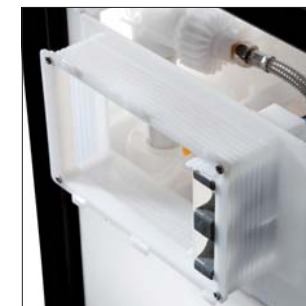

### Revízný otvor

Uľahčuje montáž splachovacej doštičky a zabezpečuje modul pred stavebnými nečistotami pri montáži.