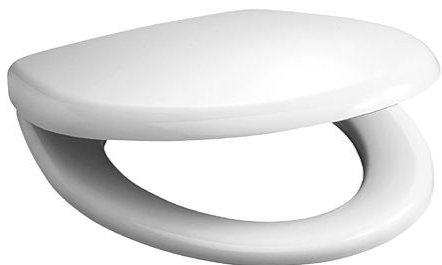

OLYMP

9164.0

Sedátko Olymp z duroplastu, ANTIBAK

Farebné prevedenie:

- biela
- bahama
- ägäis
- pergamon