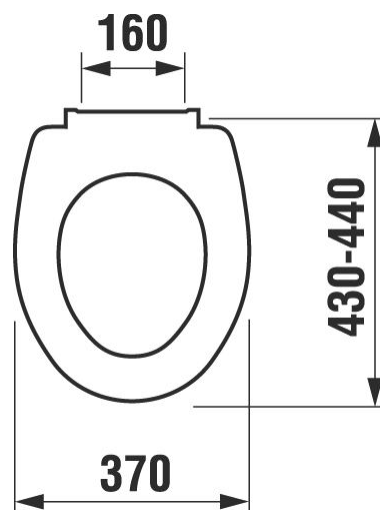

OLYMP

9164.0

Sedátko Olymp z duroplastu, ANTIBAK

Farebné prevedenie:

- biela
- bahama
- ägäis
- pergamon