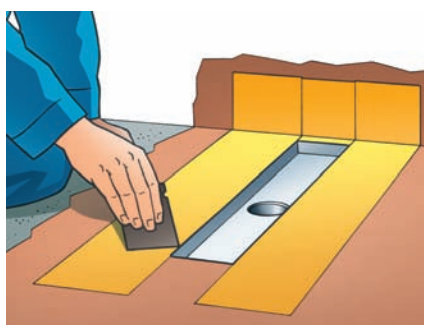

Avšak nikoli pouze návrháři koupelen mají radost z tohoto vyspělého systému: Odtok leží mimo nášlapnou plochu. Voda odtéká v nejuvhodnějším směru.

Rohový odtok – rovný: snadná montáž, přesné nastavení, bezpečné těsnění.

Visign ER4

Sladěn s položenou dlažbou nebo vědomě v kontrastu – zcela podle přání. Voda odtéká paralelními odtokovými spárami.

Sprchové žlábky Visign: ideální základ pro všechny konstrukční nápady v koupelně.

Ať již vám na mysl vyvstanou jakékoli sprchové podlahy – perfektní odtok získáte od firmy Viega. Pro naplnění zážitku ze sprchování lze sprchové žlábky umístit jak u vstupu (oddělení mokrého a suchého prostoru) tak i uprostřed sprchy či u stěny.

Nejlepší předpoklady pro dokonalou, rychlou montáž.

Sprchový žlábek zůstává až do vytvrdnutí potěru výškově nastavitelný.

Těsnící příruba a izolační materiál jsou součástí dodávky.

Přiložené distanční vložky zajistí, aby byl rám ve výši dlažby.