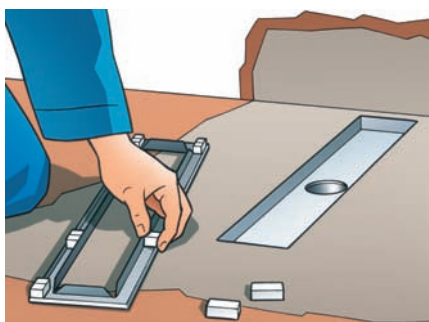

Ať již vám na mysl vyvstanou jakékoli sprchové podlahy – perfektní odtok získáte od firmy Viega. Pro naplnění zážitku ze sprchování lze sprchové žlábky umístit jak u vstupu (oddělení mokrého a suchého prostoru) tak i uprostřed sprchy či u stěny.

O nic méně praktický: Viega Visign jako rohové řešení. Dokonalost par excellence – pouze kompaktnější. Zůstává jen otázka, zda se k architektonickému řešení koupelny hodí více čtvrtkruh nebo klasický trojúhelník.

Nejlepší předpoklady pro dokonalou, rychlou montáž.

Sprchový žlábek zůstává až do vytvrdnutí potěru výškově nastavitelný.

Těsnící příruba a izolační materiál jsou součástí dodávky.

Přiložené distanční vložky zajistí, aby byl rám ve výši dlažby.

Rám se dá směrem od středu seřídít o 5 mm, a to také i diagonálně.

System nabízí nejvyšší flexibilitu pro montáž a – jako novinku – možnost přesného nastavení „na milimetr“ pomocí dodatečného bočního nastavení! Pomocí tohoto malého, drobného detailu lze vycentrovat sprchový žlábek zcela přesně podle vzoru spár. Těleso z ušlechtilé oceli má excentricky nastavitelný odtok. Stavěcí patky jsou uloženy na protihlukových krytkách a jsou nastavitelné v rozmezí 90 až 150 mm.