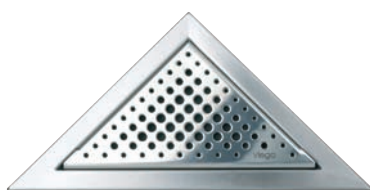

Visign ER3

Design výrobku ER3 se vyznačuje redukcí nepodstatného a estetickou funkčností. Voda odtéká paralelními odtokovými spárami.

Visign: přesvědčivý pro designové puristy.

Technické údaje

- nastavitelný roštový rám s možností přizpůsobení se vzorku a výšce dlažby
- výškově nastavitelné těleso s otáčivým odtokem
- jedno těleso pro osm roštů Visign
- dodává se v pěti délkách: 750, 800, 900, 1.000 a 1.200 mm
- kompletní vyprázdnění prostřednictvím integrovaného spádu
- samočisticí a excentricky otáčivý odtok s vysokým odtokovým výkonem: max. 0,7 l/s (podle DIN EN 274)
- vyjímatelný lapač nečistot
- výška zápachového uzávěru: 50 mm
- třída zatížení K3 (300 kg)
- s těsnicí přírubou a těsnicím příslušenstvím

Nový pocit pro milovníky sprchování.

Visign ER2

Design tvoří jasný, klidný perforovaný vzor. Diskrétní tvar, který velice dobře koresponduje s věčným interiérem.

Visign ER6

Vlna jako symbol vody, pobřeží a moře inspirovala návrháře k tomuto podařenému spojení oblých a přímočarých tvarů.

Čistá radost pro návrháře koupelen.

Rohový odtok Visign EA1

Rohový odtok Visign EA2

Rohový odtok Visign EA11

Rohový odtok Visign EA12

Technické údaje

- nastavitelný roštový rám s možností přizpůsobení se vzorku a výšce dlažby
- výškově nastavitelné těleso s otáčivým odtokem
- výška zápach. uzávěru: 50 mm
- vyjímatelný lapač nečistot
- třída zatížení K3 (300 kg)
- samočisticí a excentricky otáčivý odtok s vysokým odtokovým výkonem: max. 0,7 l/s (podle DIN EN 274)
- s těsnicí přírubou a těsnicím příslušenstvím