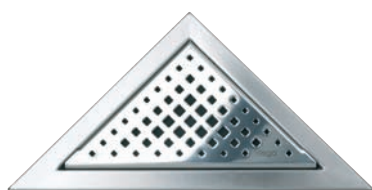

Visign ER3

Design výrobku ER3 se vyznačuje redukcí nepodstatného a estetickou funkčností. Voda odtéká paralelními odtokovými spárami.

Visign: přesvědčivý pro designové puristy.

Technické údaje

- nastavitelný roštový rám s možností přizpůsobení se vzorku a výšce dlažby
- výškově nastavitelné těleso s otáčivým odtokem
- jedno těleso pro osm roštů Visign
- dodává se v pěti délkách: 750, 800, 900, 1.000 a 1.200 mm
- kompletní vyprázdnění prostřednictvím integrovaného spádu
- samočisticí a excentricky otáčivý odtok s vysokým odtokovým výkonem: max. 0,7 l/s (podle DIN EN 274)
- vyjímatelný lapač nečistot
- výška zápachového uzávěru: 50 mm
- třída zatížení K3 (300 kg)
- s těsnicí přírubou a těsnicím příslušenstvím

Nový pocit pro milovníky sprchování.

Visign ER2

Design tvoří jasný, klidný perforovaný vzor. Diskrétní tvar, který velice dobře koresponduje s věčným interiérem.

Visign ER6

Vlna jako symbol vody, pobřeží a moře inspirovala návrháře k tomuto podařenému spojení oblých a přímočarých tvarů.

Čistá radost pro návrháře koupelen.

Rohový odtok Visign EA1

Rohový odtok Visign EA2

Rohový odtok Visign EA11

Rohový odtok Visign EA12

Technické údaje

- nastavitelný roštový rám s možností přizpůsobení se vzorku a výšce dlažby
- výškově nastavitelné těleso s otáčivým odtokem
- výška zápach. uzávěru: 50 mm
- vyjímatelný lapač nečistot
- třída zatížení K3 (300 kg)
- samočisticí a excentricky otáčivý odtok s vysokým odtokovým výkonem: max. 0,7 l/s (podle DIN EN 274)
- s těsnicí přírubou a těsnicím příslušenstvím