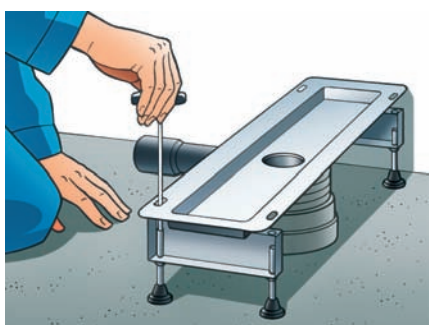

Avšak nikoli pouze návrháři koupelen mají radost z tohoto vyspělého systému: Odtok leží mimo nášlapnou plochu. Voda odtéká v nejuvhodnějším směru.

Rohový odtok – rovný: snadná montáž, přesné nastavení, bezpečné těsnění.

Visign ER4

Sladěn s položenou dlažbou nebo vědomě v kontrastu – zcela podle přání. Voda odtéká paralelními odtokovými spárami.

Sprchové žlábky Visign: ideální základ pro všechny konstrukční nápady v koupelně.

Ať již vám na mysl vyvstanou jakékoli sprchové podlahy – perfektní odtok získáte od firmy Viega. Pro naplnění zážitku ze sprchování lze sprchové žlábky umístit jak u vstupu (oddělení mokrého a suchého prostoru) tak i uprostřed sprchy či u stěny.

Nejlepší předpoklady pro dokonalou, rychlou montáž.

Sprchový žlábek zůstává až do vytvrdnutí potěru výškově nastavitelný.

Těsnící příruba a izolační materiál jsou součástí dodávky.

Přiložené distanční vložky zajistí, aby byl rám ve výši dlažby.