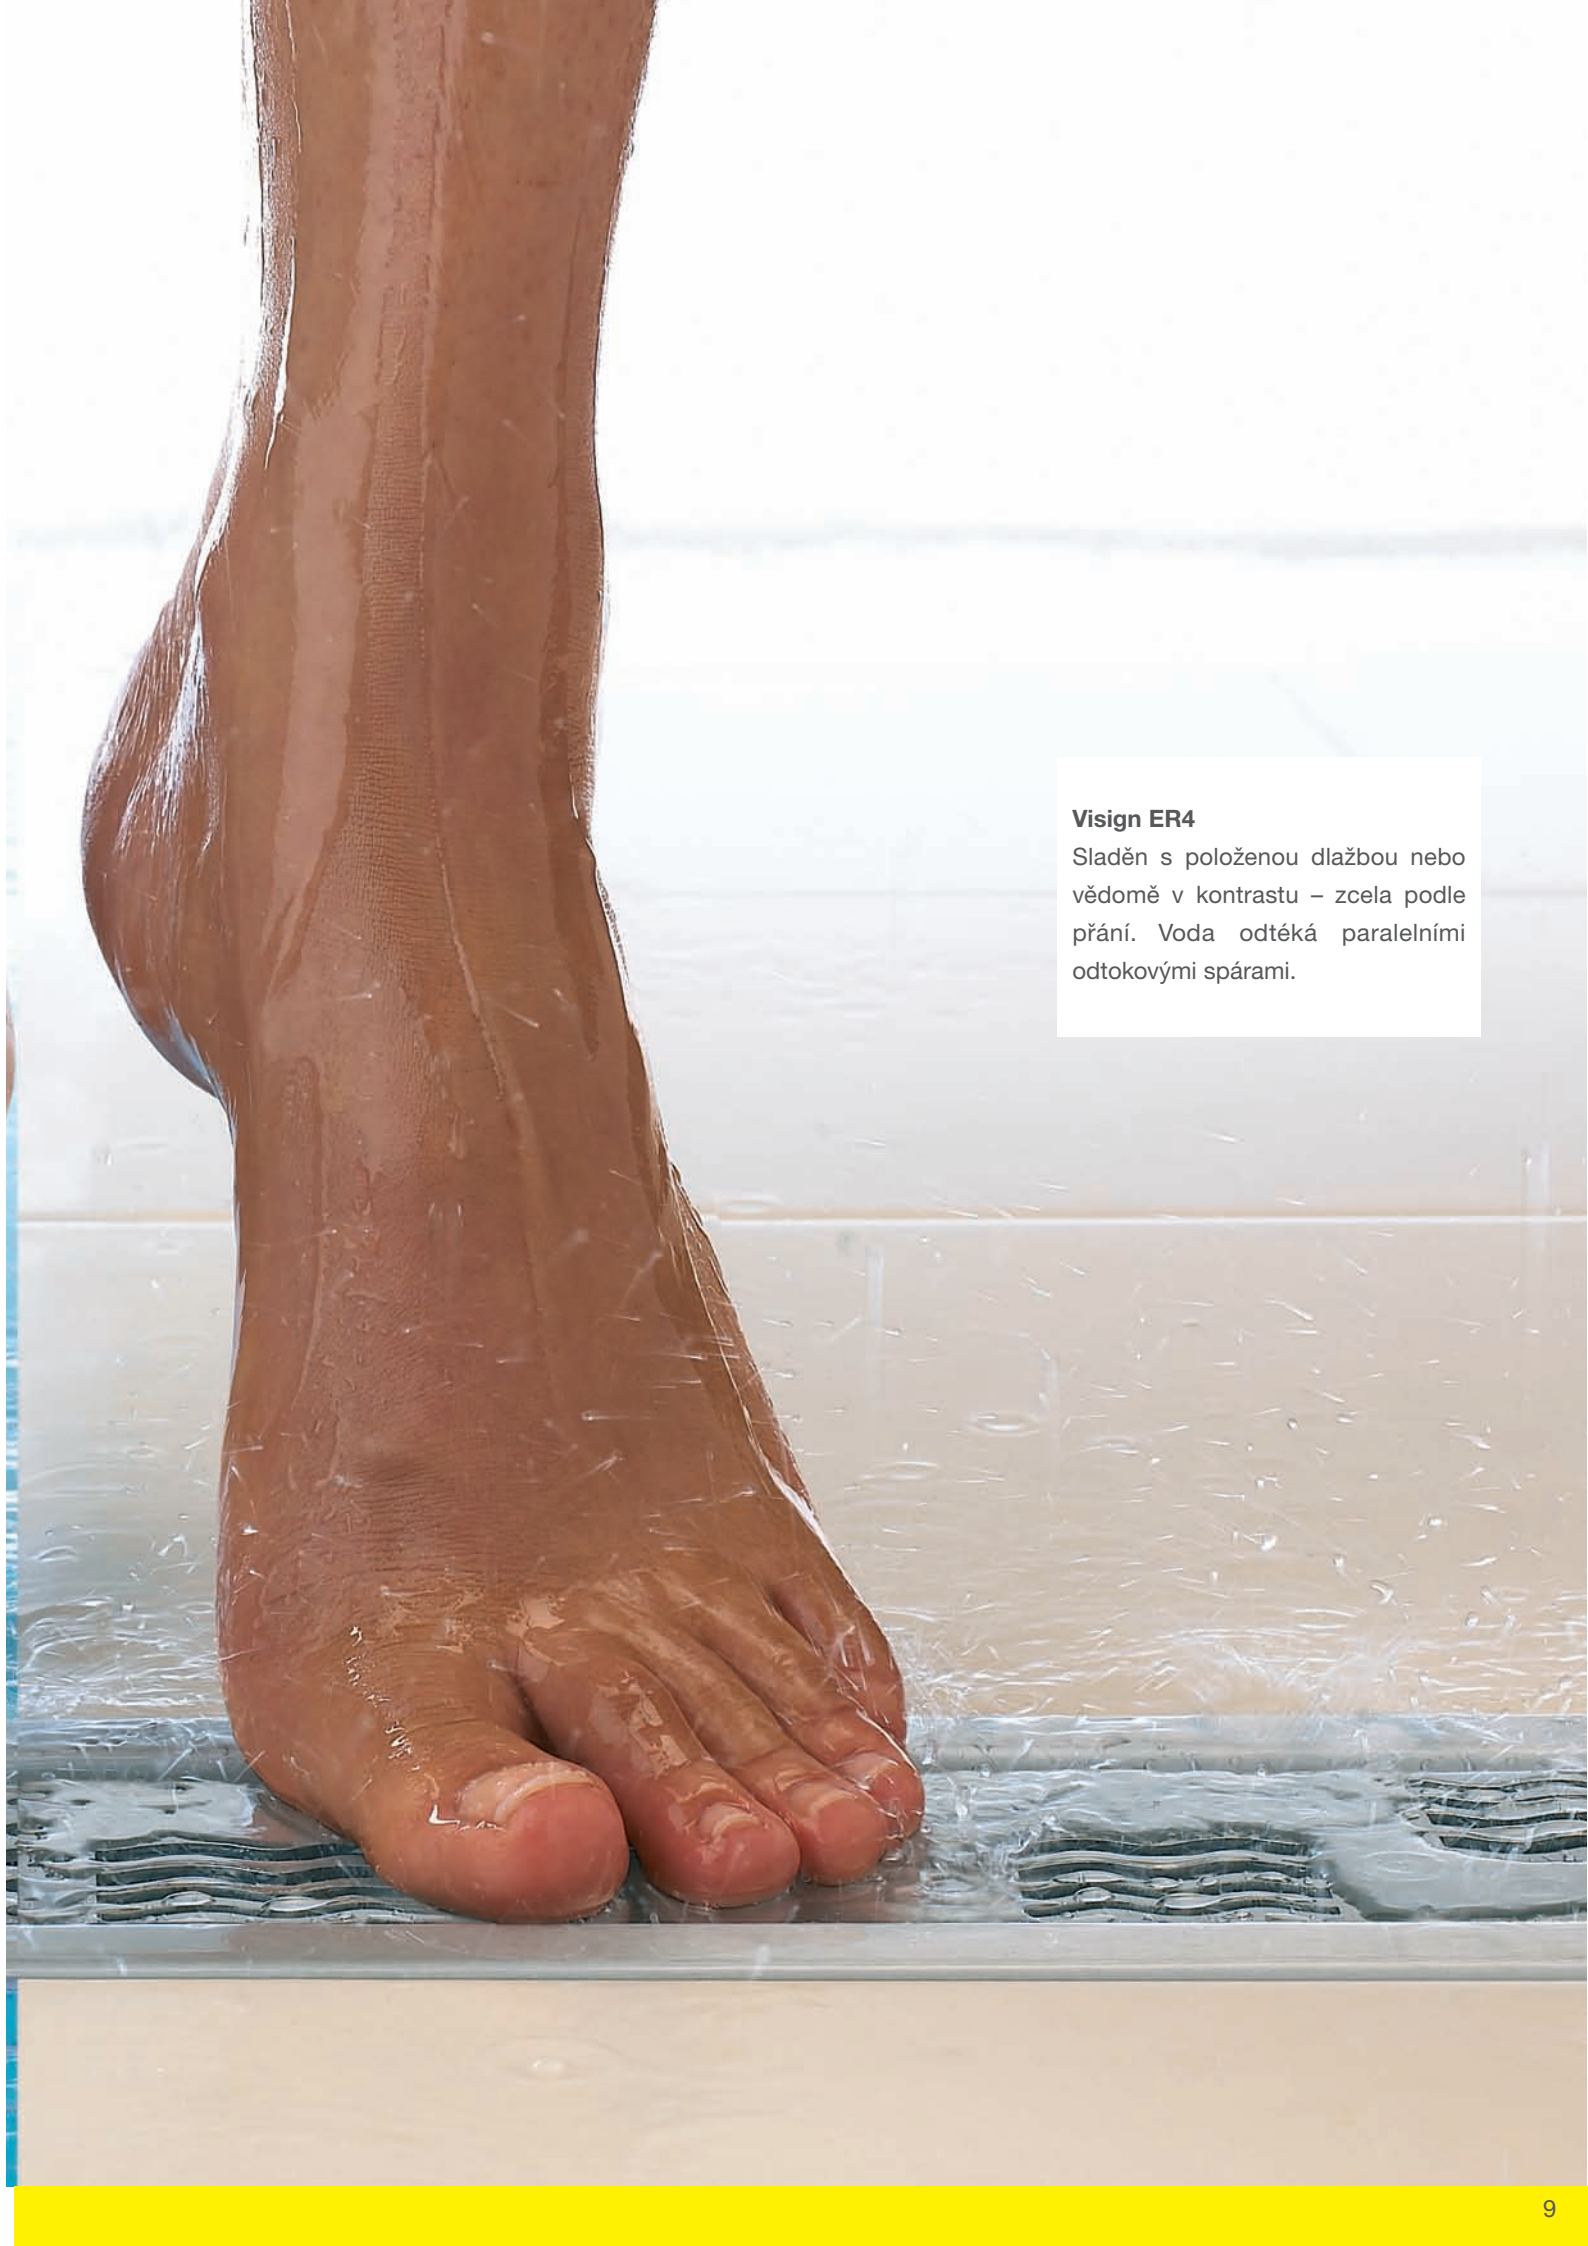

Nový pocit pro milovníky sprchování.

Visign ER2

Design tvoří jasný, klidný perforovaný vzor. Diskrétní tvar, který velice dobře koresponduje s věčným interiérem.

Visign ER6

Vlna jako symbol vody, pobřeží a moře inspirovala návrháře k tomuto podařenému spojení oblých a přímočarých tvarů.

Čistá radost pro návrháře koupelen.

Rohový odtok Visign EA1

Rohový odtok Visign EA2

Rohový odtok Visign EA11

Rohový odtok Visign EA12

Technické údaje

- nastavitelný roštový rám s možností přizpůsobení se vzorku a výšce dlažby
- výškově nastavitelné těleso s otáčivým odtokem
- výška zápach. uzávěru: 50 mm
- vyjímatelný lapač nečistot
- třída zatížení K3 (300 kg)
- samočisticí a excentricky otáčivý odtok s vysokým odtokovým výkonem: max. 0,7 l/s (podle DIN EN 274)
- s těsnicí přírubou a těsnicím příslušenstvím

Avšak nikoli pouze návrháři koupelen mají radost z tohoto vyspělého systému: Odtok leží mimo nášlapnou plochu. Voda odtéká v nejuvhodnějším směru.

Rohový odtok – rovný: snadná montáž, přesné nastavení, bezpečné těsnění.

Visign ER4

Sladěn s položenou dlažbou nebo vědomě v kontrastu – zcela podle přání. Voda odtéká paralelními odtokovými spárami.

Sprchové žlábky Visign: ideální základ pro všechny konstrukční nápady v koupelně.