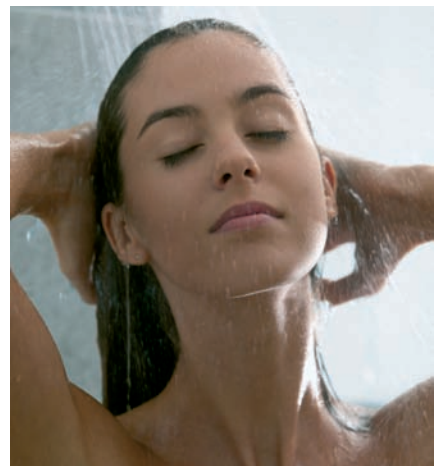

Stojíme na prahu nového sprchového věku. Člověk může konečně doma ve vlastní koupelně zažívat vodu jako elementární událost! Jako lehké mžení letního deště nebo jako burácení tropického vodopádu. Zcela nové rafinované sprchové instalace a puristická architektura koupelen představují viditelný projev této nové vášně. Inovační nápady, zdařilé tvary a vysoce vyvinutá technologie tvoří základ nového trendu koupe-

len. Ať již chcete svůj zážitek ze sprchy inscenovat jakkoli – romanticky nebo prakticky, jako horskou bystřinu nebo průtrž mračen – vždy to končí happyendem. Prostřednictvím sprchových žlábků Visign od firmy Viega.