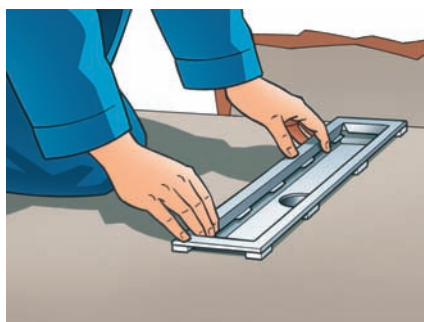

Ať již vám na mysl vyvstanou jakékoli sprchové podlahy – perfektní odtok získáte od firmy Viega. Pro naplnění zážitku ze sprchování lze sprchové žlábky umístit jak u vstupu (oddělení mokrého a suchého prostoru) tak i uprostřed sprchy či u stěny.

Nejlepší předpoklady pro dokonalou, rychlou montáž.

Sprchový žlábek zůstává až do vytvrdnutí potěru výškově nastavitelný.

Těsnící příruba a izolační materiál jsou součástí dodávky.

Přiložené distanční vložky zajistí, aby byl rám ve výši dlažby.

Rám se dá směrem od středu seřídít o 5 mm, a to také i diagonálně.

System nabízí nejvyšší flexibilitu pro montáž a – jako novinku – možnost přesného nastavení „na milimetr“ pomocí dodatečného bočního nastavení! Pomocí tohoto malého, drobného detailu lze vycentrovat sprchový žlábek zcela přesně podle vzoru spár. Těleso z ušlechtilé oceli má excentricky nastavitelný odtok. Stavěcí patky jsou uloženy na protihlukových krytkách a jsou nastavitelné v rozmezí 90 až 150 mm.

Snadno montovatelný rohový odtok Visign dovoluje individuální seřízení podle výšky podlahy.

Konstrukce rámu umožňuje jeho seřízení od středu o 5 mm, a to v každém směru.

**Někdo to rád light:
sprchové žlábký
Visign bez rámu.**