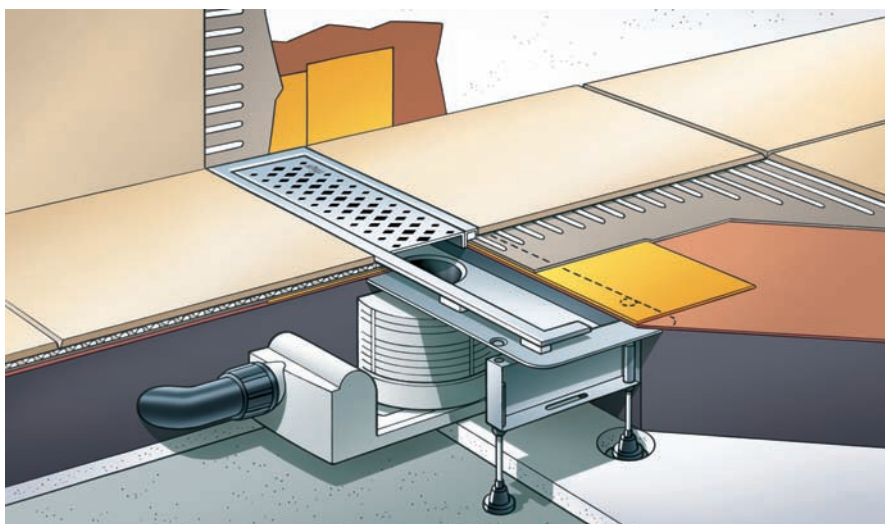

Ať již vám na mysl vyvstanou jakékoli sprchové podlahy – perfektní odtok získáte od firmy Viega. Pro naplnění zážitku ze sprchování lze sprchové žlábky umístit jak u vstupu (oddělení mokrého a suchého prostoru) tak i uprostřed sprchy či u stěny.

Nejlepší předpoklady pro dokonalou, rychlou montáž.

Sprchový žlábek zůstává až do vytvrdnutí potěru výškově nastavitelný.

Těsnící příruba a izolační materiál jsou součástí dodávky.

Přiložené distanční vložky zajistí, aby byl rám ve výši dlažby.

Rám se dá směrem od středu seřídít o 5 mm, a to také i diagonálně.

System nabízí nejvyšší flexibilitu pro montáž a – jako novinku – možnost přesného nastavení „na milimetr“ pomocí dodatečného bočního nastavení! Pomocí tohoto malého, drobného detailu lze vycentrovat sprchový žlábek zcela přesně podle vzoru spár. Těleso z ušlechtilé oceli má excentricky nastavitelný odtok. Stavěcí patky jsou uloženy na protihlukových krytkách a jsou nastavitelné v rozmezí 90 až 150 mm.

Snadno montovatelný rohový odtok Visign dovoluje individuální seřízení podle výšky podlahy.

Konstrukce rámu umožňuje jeho seřízení od středu o 5 mm, a to v každém směru.

**Někdo to rád light:
sprchové žlábký
Visign bez rámu.**