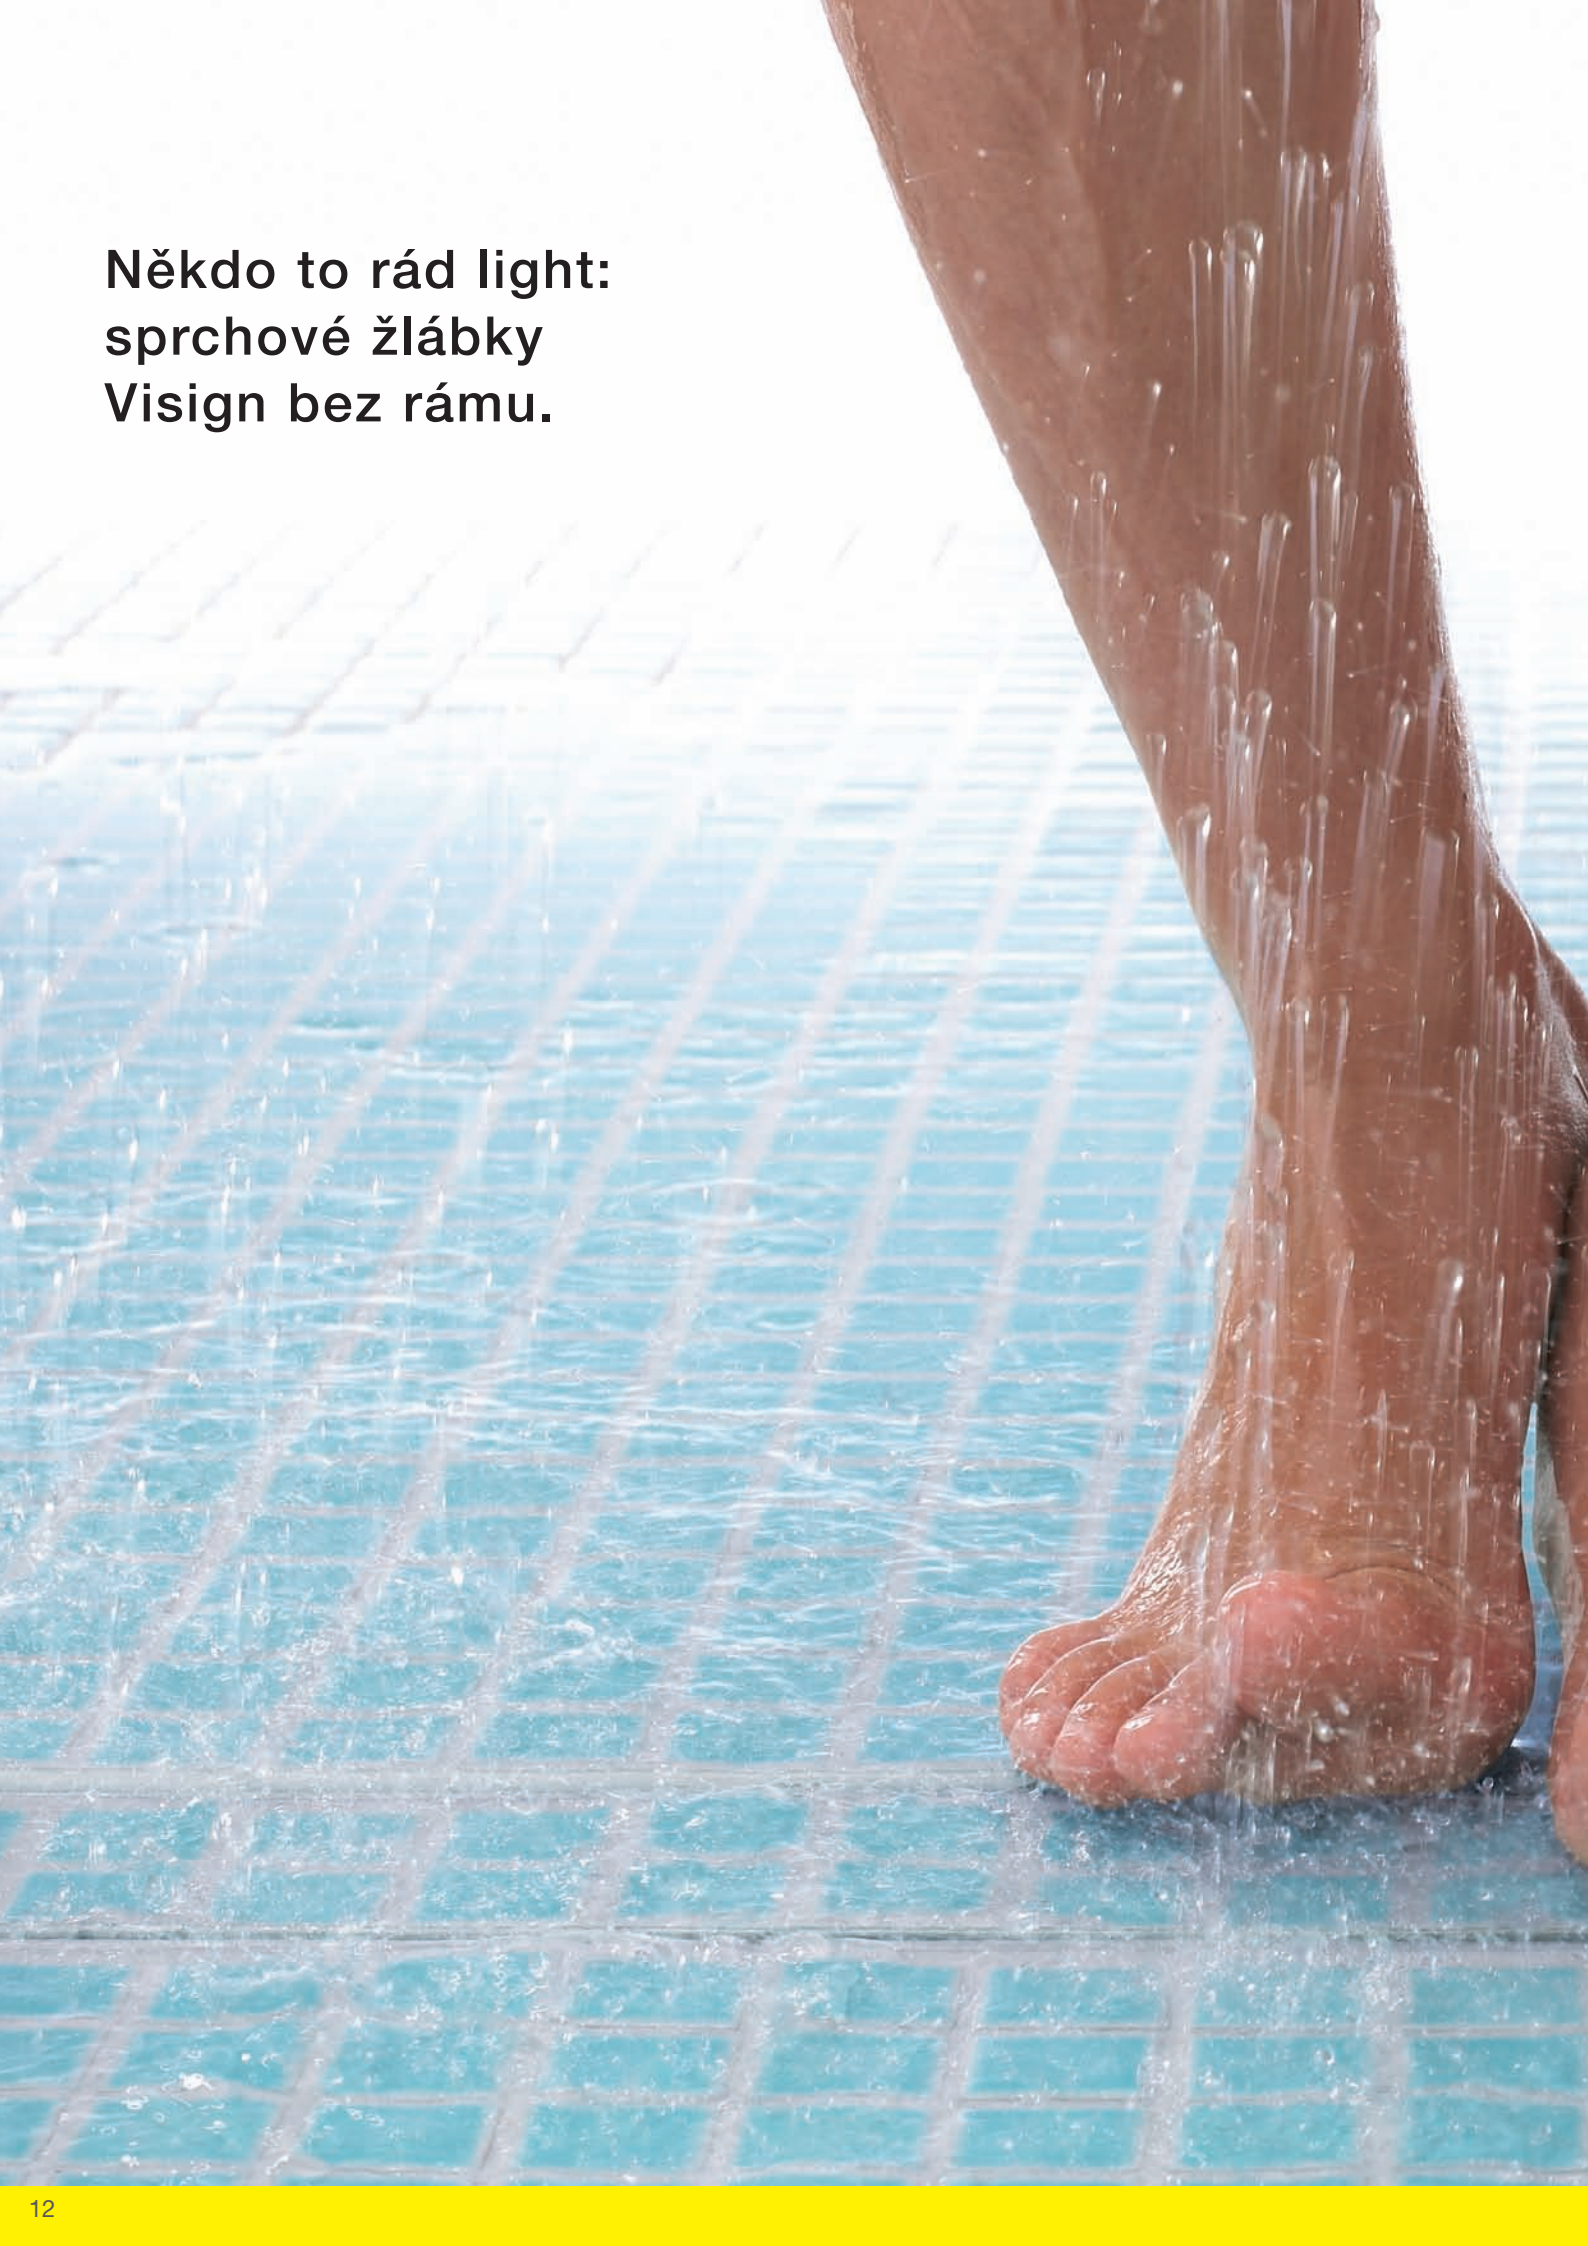

Nejlepší předpoklady pro dokonalou, rychlou montáž.

Sprchový žlábek zůstává až do vytvrdnutí potěru výškově nastavitelný.

Těsnící příruba a izolační materiál jsou součástí dodávky.

Přiložené distanční vložky zajistí, aby byl rám ve výši dlažby.

Rám se dá směrem od středu seřídít o 5 mm, a to také i diagonálně.

System nabízí nejvyšší flexibilitu pro montáž a – jako novinku – možnost přesného nastavení „na milimetr“ pomocí dodatečného bočního nastavení! Pomocí tohoto malého, drobného detailu lze vycentrovat sprchový žlábek zcela přesně podle vzoru spár. Těleso z ušlechtilé oceli má excentricky nastavitelný odtok. Stavěcí patky jsou uloženy na protihlukových krytkách a jsou nastavitelné v rozmezí 90 až 150 mm.

Snadno montovatelný rohový odtok Visign dovoluje individuální seřízení podle výšky podlahy.

Konstrukce rámu umožňuje jeho seřízení od středu o 5 mm, a to v každém směru.

**Někdo to rád light:
sprchové žlábký
Visign bez rámu.**

Visign pur: minimalizováno pouze na to podstatné.

Sprchové žlábký Visign firmy Viega jsou k dostání i ve štíhlé verzi. Provedení je viditelně užší a je upuštěno od obvodového rámu. Technika bez přírub umožňuje jednodušší montáž.