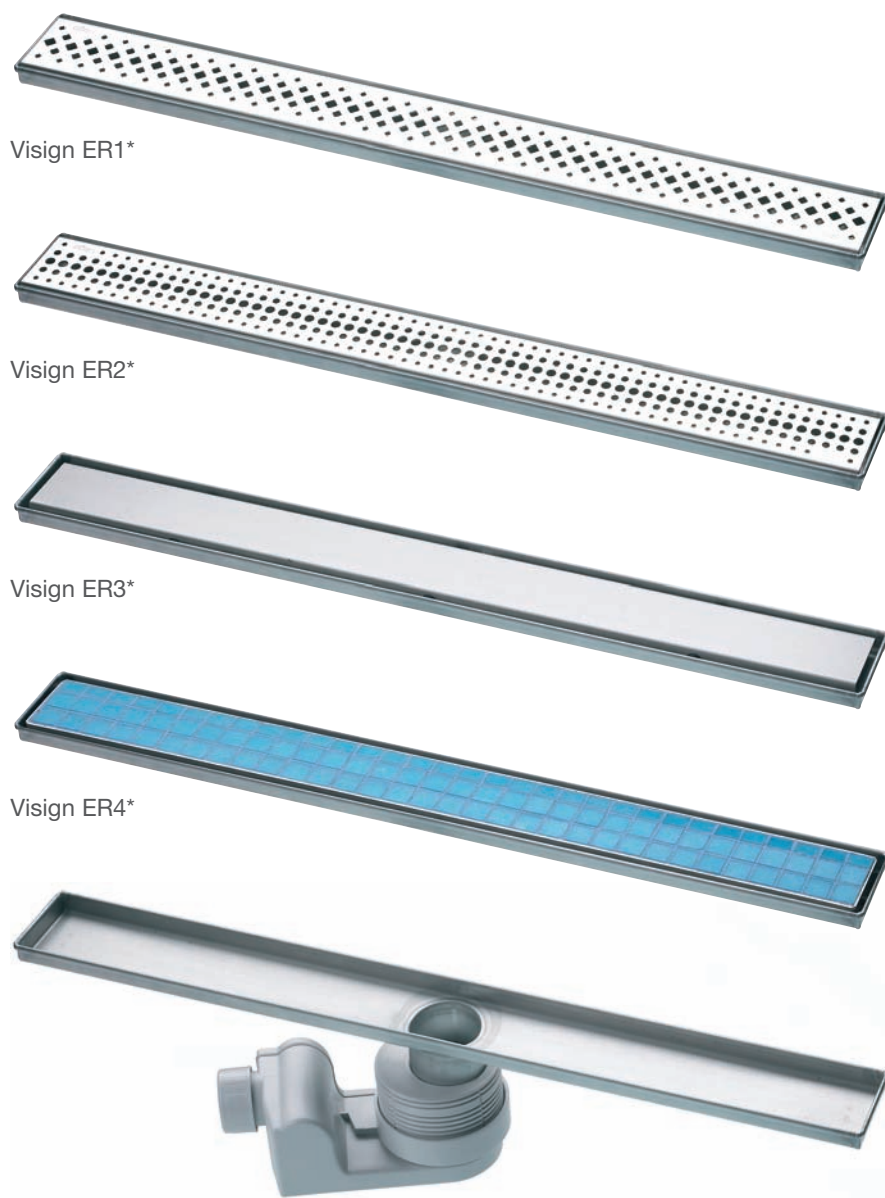

Rám se dá směrem od středu seřídít o 5 mm, a to také i diagonálně.

System nabízí nejvyšší flexibilitu pro montáž a – jako novinku – možnost přesného nastavení „na milimetr“ pomocí dodatečného bočního nastavení! Pomocí tohoto malého, drobného detailu lze vycentrovat sprchový žlábek zcela přesně podle vzoru spár. Těleso z ušlechtilé oceli má excentricky nastavitelný odtok. Stavěcí patky jsou uloženy na protihlukových krytkách a jsou nastavitelné v rozmezí 90 až 150 mm.

Snadno montovatelný rohový odtok Visign dovoluje individuální seřízení podle výšky podlahy.

Konstrukce rámu umožňuje jeho seřízení od středu o 5 mm, a to v každém směru.

**Někdo to rád light:
sprchové žlábký
Visign bez rámu.**

Visign pur: minimalizováno pouze na to podstatné.

Sprchové žlábký Visign firmy Viega jsou k dostání i ve štíhlé verzi. Provedení je viditelně užší a je upuštěno od obvodového rámu. Technika bez přírub umožňuje jednodušší montáž.

Vybrat si můžete ze čtyř variant, jedna s dlaždicemi a tři v provedení z „lesklé a matné/kartáčované“ ušlechtilé oceli. Přes svůj úzký tvar je odtokový výkon roštu a tělesa enormní. Maximální příjem vody činí 0,7 l/s.