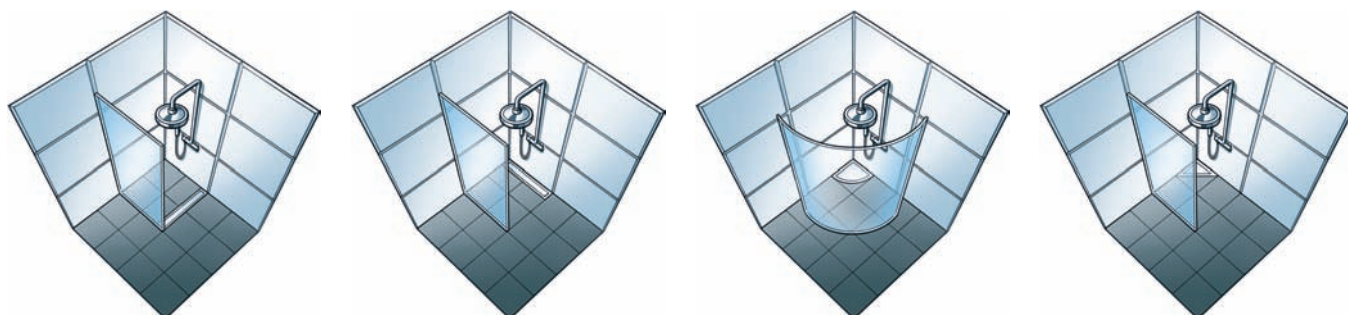

Sprchové žlábky Visign: ideální základ pro všechny konstrukční nápady v koupelně.

Ať již vám na mysl vyvstanou jakékoli sprchové podlahy – perfektní odtok získáte od firmy Viega. Pro naplnění zážitku ze sprchování lze sprchové žlábky umístit jak u vstupu (oddělení mokrého a suchého prostoru) tak i uprostřed sprchy či u stěny.

O nic méně praktický: Viega Visign jako rohové řešení. Dokonalost par excellence – pouze kompaktnější. Zůstává jen otázka, zda se k architektonickému řešení koupelny hodí více čtvrtkruh nebo klasický trojúhelník.