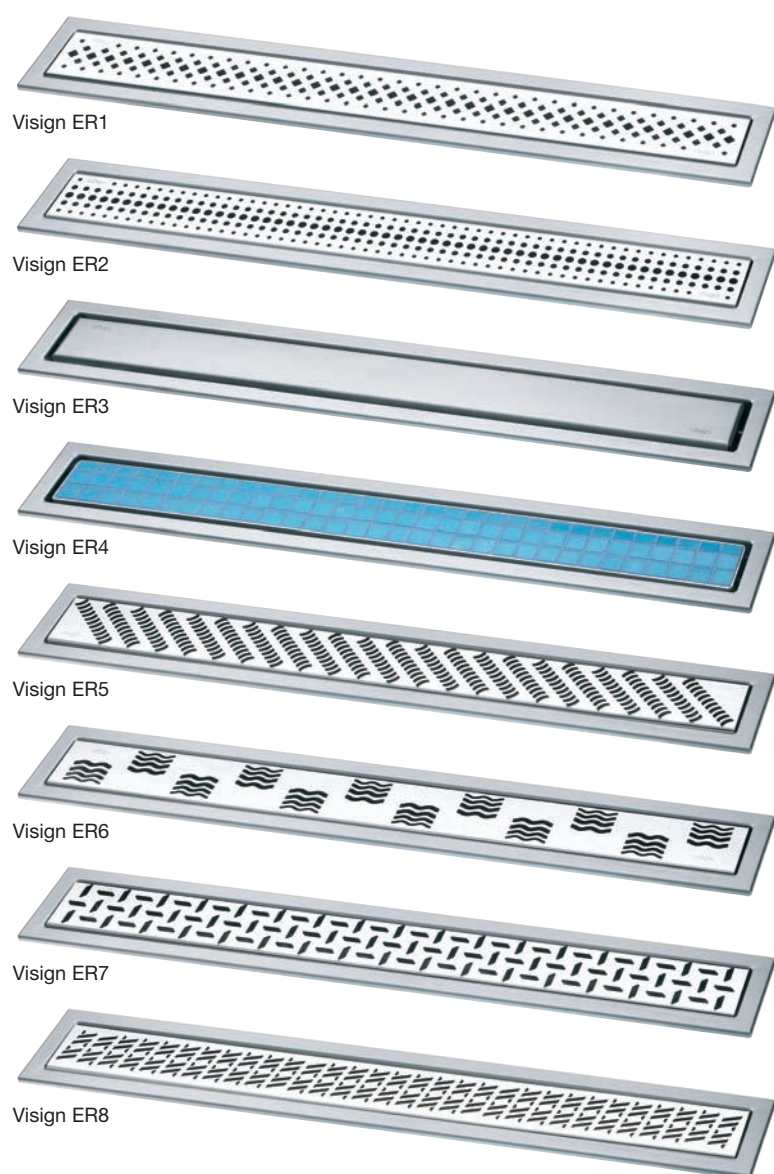

Visign ER3

Design výrobku ER3 se vyznačuje redukcí nepodstatného a estetickou funkčností. Voda odtéká paralelními odtokovými spárami.

Visign: přesvědčivý pro designové puristy.

Technické údaje

- nastavitelný roštový rám s možností přizpůsobení se vzorku a výšce dlažby
- výškově nastavitelné těleso s otáčivým odtokem
- jedno těleso pro osm roštů Visign
- dodává se v pěti délkách: 750, 800, 900, 1.000 a 1.200 mm
- kompletní vyprázdnění prostřednictvím integrovaného spádu
- samočisticí a excentricky otáčivý odtok s vysokým odtokovým výkonem: max. 0,7 l/s (podle DIN EN 274)
- vyjímatelný lapač nečistot
- výška zápachového uzávěru: 50 mm
- třída zatížení K3 (300 kg)
- s těsnicí přírubou a těsnicím příslušenstvím

Avšak nikoli pouze návrháři koupelen mají radost z tohoto vyspělého systému: Odtok leží mimo nášlapnou plochu. Voda odtéká v nejuvhodnějším směru.

Rohový odtok – rovný: snadná montáž, přesné nastavení, bezpečné těsnění.

Visign ER4

Sladěn s položenou dlažbou nebo vědomě v kontrastu – zcela podle přání. Voda odtéká paralelními odtokovými spárami.

Sprchové žlábky Visign: ideální základ pro všechny konstrukční nápady v koupelně.

Snadno montovatelný rohový odtok Visign dovoluje individuální seřízení podle výšky podlahy.

Konstrukce rámu umožňuje jeho seřízení od středu o 5 mm, a to v každém směru.

**Někdo to rád light:
sprchové žlábký
Visign bez rámu.**