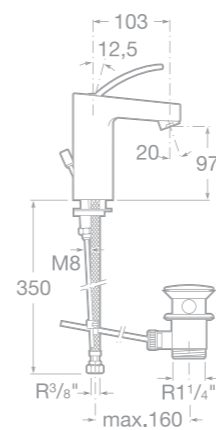

75062221A0 Vanová nástěnná baterie se sprchou, hadicí 1,5 m a držákem, chrom

75062222A0 Sprchová nástěnná baterie se sprchou, hadicí 1,5 m a držákem, chrom

75061385A0 Uzavírací podomítkový ventil 1/2" s označením F (studená voda), chrom

75061385D0 Uzavírací podomítkový ventil 1/2" s označením C (teplá voda), chrom

75061386A0 Uzavírací podomítkový ventil 3/4" s označením F (studená voda), chrom

75061386D0 Uzavírací podomítkový ventil 3/4" s označením C (teplá voda), chrom

75061388A0 Dřezová stojánková baterie s otočným výtokovým raménkem, chrom

75A3046C00 Umyvadlová stojánková páková baterie s automatickou zátkou, chrom

75A3146C00 Umyvadlová stojánková páková baterie, bez automatické zátky, chrom, vhodná pro mělká umyvadla (Kalahari)

75A3446C00 Umyvadlová stojánková páková baterie pro umyvadlové mísy s automatickou zátkou, chrom

75A4746C00 Umyvadlová nástěnná páková podomítková baterie, chrom