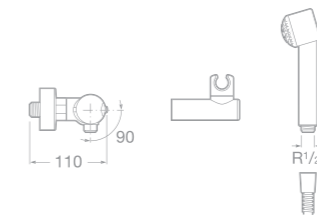

75A2946C00 Sprchová termostatická podomítková baterie, chrom

75A2046C00 Sprchová páková baterie se sprchou, hadicí 1,5 m a držákem, chrom

75A2246C00 Sprchová páková podomítková baterie, chrom

75A1346C00 Sprchová termostatická baterie, se sprchou, hadicí 1,7 m a držákem, chrom