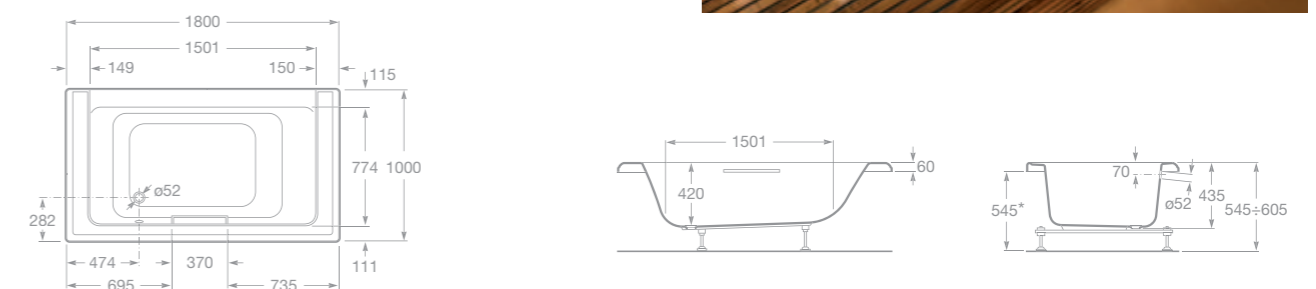

EMOTION

Akrylátová vana

- 7247673001 Akrylátová vana 234,2 x 130 cm, samostatně stojící, pro dvě osoby, hliníkové nohy, kapacita 390 l
- 7247680000 Osvětlení
- 75A2743C00 Vanová kohoutková baterie LOFT pro montáž na podlahu, se sprchou, hadicí 1,75 m a držákem
- 75A2747C00 Vanová termostatická baterie TOUCH pro montáž na podlahu, se sprchou, hadicí 1,7 m a držákem
- 7247821001 Akrylátová vana 180 x 130 cm, vestavná, kapacita 390 l
- 7506403010 Vanová výpust
- Poznámka: Výrobek je dodáván včetně podpěr.

BORA BORA

Akrylátová vana

- 7247822001 Akrylátová vana 190 x 120 cm s madly (chrom), kapacita 345 l
- 7506403010 Vanová výpust
- Poznámka: Výrobek je dodáván včetně podpěr.

NOVARA

Akrylátová vana

- 7247648001 Akrylátová rohová vana s madlem, 150 x 150 cm, kapacita 332 l
- 7259646001 Čelní panel, povrch imitace dřeva, držák na ručičky
- 7506403010 Vanová výpust
- Poznámka: Výrobek je dodáván včetně podpěr.

AMERICA

Akrylátová vana

- 7247552001 Akrylátová vana 180 x 100 cm s madlem (chrom), kapacita 250 l
- 7291066000 Podhlavník, polyuretan
- 7506403010 Vanová výpust
- Poznámka: Výrobek je dodáván včetně podpěr.