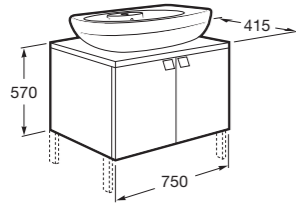

- 7856478292 Skříňka 85 cm pod umyvadla 65 × 53 a 58 × 45 cm , matná tmavě červená
- 7856478293 Skříňka 85 cm pod umyvadla 65 × 53 a 58 × 45 cm, matná světle šedá
- 7856478294 Skříňka 85 cm pod umyvadla 65 × 53 a 58 × 45 cm, matný ořech
- 7816407001 Nohy, 1 pár, chrom

- 7856479292 Kontejner 35 cm na kolečkách, dveřní panty pouze vpravo, matná tmavě červená
- 7856479293 Kontejner 35 cm na kolečkách, dveřní panty pouze vpravo, matná světle šedá
- 7856479294 Kontejner 35 cm na kolečkách, dveřní panty pouze vpravo, matný ořech