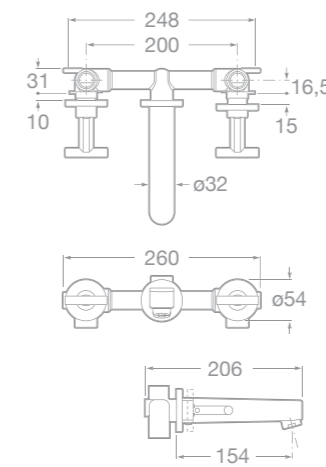

75A1346C00 Sprchová termostatická baterie, se sprchou, hadicí 1,7 m a držákem, chrom