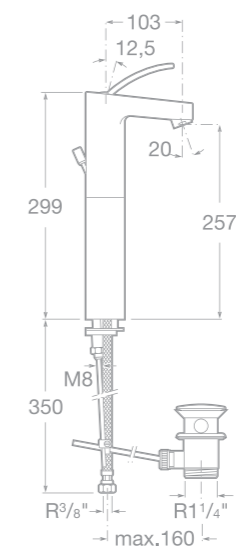

75A4546C00 Umyvadlová podomítková třířetvorová kohoutková baterie, s výtokem 155 mm, vhodná pouze pro lehké přičky, chrom

75062221A0 Vanová nástěnná baterie se sprchou, hadicí 1,5 m a držákem, chrom

75062222A0 Sprchová nástěnná baterie se sprchou, hadicí 1,5 m a držákem, chrom

75061385A0 Uzavírací podomítkový ventil 1/2" s označením F (studená voda), chrom

75061385D0 Uzavírací podomítkový ventil 1/2" s označením C (teplá voda), chrom

75061386A0 Uzavírací podomítkový ventil 3/4" s označením F (studená voda), chrom

75061386D0 Uzavírací podomítkový ventil 3/4" s označením C (teplá voda), chrom

75061388A0 Dřezová stojánková baterie s otočným výtokovým raménkem, chrom

75A3046C00 Umyvadlová stojánková páková baterie s automatickou zátkou, chrom

75A3146C00 Umyvadlová stojánková páková baterie, bez automatické zátky, chrom, vhodná pro mělká umyvadla (Kalahari)

75A3446C00 Umyvadlová stojánková páková baterie pro umyvadlové mísy s automatickou zátkou, chrom

75A4746C00 Umyvadlová nástěnná páková podomítková baterie, chrom