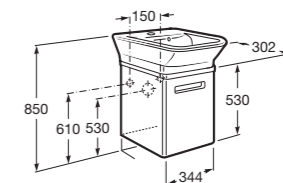

- 7855711575 Umyvadlo 70 cm se skříňkou se dvěma zásuvkami, matná béžová
- 7855711576 Umyvadlo 70 cm se skříňkou se dvěma zásuvkami, matná bílá
- 7855711577 Umyvadlo 70 cm se skříňkou se dvěma zásuvkami, matná fialová
- 7327471000 Umyvadlo do nábytku 70 x 44 cm (samostatně bez skříňky)
- 7816405001 Nohy, 18 cm, 1 pár, chrom

- 7855710575 Umyvadlo 60 cm se skříňkou se dvěma zásuvkami, matná béžová
- 7855710576 Umyvadlo 60 cm se skříňkou se dvěma zásuvkami, matná bílá
- 7855710577 Umyvadlo 60 cm se skříňkou se dvěma zásuvkami, matná fialová
- 7327472000 Umyvadlo do nábytku 60 x 44 cm (samostatně bez skříňky)
- 7816405001 Nohy, 18 cm, 1 pár, chrom

- 7856521575 Skříňka pod umyvátko 40 cm, dveřní panty vpravo, matná béžová
- 7856521576 Skříňka pod umyvátko 40 cm, dveřní panty vpravo, matná bílá
- 7856521577 Skříňka pod umyvátko 40 cm, dveřní panty vpravo, matná fialová
- 7816405001 Nohy, 18 cm, 1 pár, chrom

- 7856520575 Skříňka pod umyvátko 35 cm, dveřní panty vpravo, matná béžová
- 7856520576 Skříňka pod umyvátko 35 cm, dveřní panty vpravo, matná bílá
- 7856520577 Skříňka pod umyvátko 35 cm, dveřní panty vpravo, matná fialová
- 7816405001 Nohy, 18 cm, 1 pár, chrom