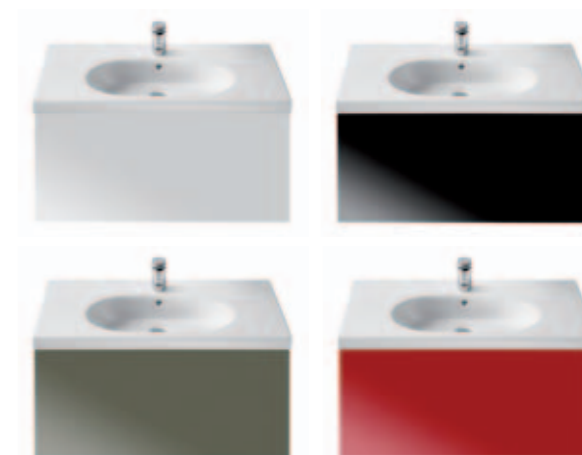

maxiClean

- 7855709858 Nábytková sestava, skříňka s umyvadlem, matný lak, bílá
- 7855709959 Nábytková sestava, skříňka s umyvadlem, lesklý lak, bílá
- 7855709868 Nábytková sestava, skříňka s umyvadlem, matný lak, černá
- 7855709969 Nábytková sestava, skříňka s umyvadlem, lesklý lak, černá
- 7855709896 Nábytková sestava, skříňka s umyvadlem, matný lak, červená
- 7855709997 Nábytková sestava, skříňka s umyvadlem, lesklý lak, červená
- 7855709829 Nábytková sestava, skříňka s umyvadlem, matný lak, barva stone
- 7855709930 Nábytková sestava, skříňka s umyvadlem, lesklý lak, barva stone
- 732724M000 Umyvadlo do nábytku 85 x 46,5 (samostatně bez skříňky)