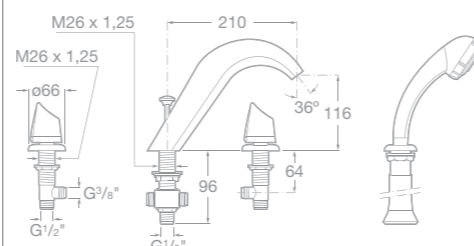

7526245570 Vanová-sprchová páková podomítková baterie s přepínačem, chrom

7526245670 Sprchová páková podomítková baterie, chrom

7527306580 Vanová čtyřřetvorová páková baterie pro montáž na okraj vany s výsuvnou sprchou 1,5 m, chrom