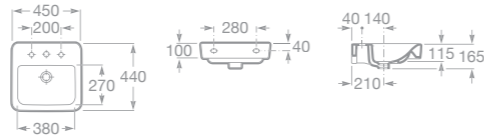

- 732751T000 Umyvátko 45 x 44 cm s instalační sadou
- 7337512000 Kryt na sifon s instalační sadou
- 7337513000 Sloup