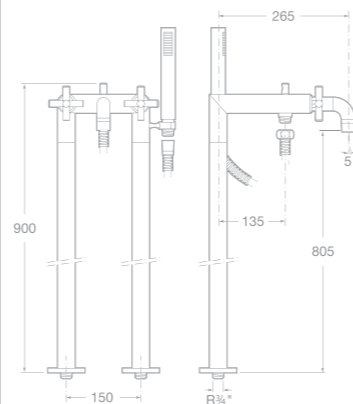

75A0143C00 Vanová kohoutková baterie se sprchou, hadicí 1,75 m a držákem, chrom
7505714600 Držák ruční sprchy (náhradní díl)

75A2043C00 Sprchová kohoutková baterie se sprchou, hadicí 1,5 m a držákem, chrom
7505714600 Držák ruční sprchy (náhradní díl)

75A1343C00 Sprchová termostatická kohoutková baterie se sprchou, hadicí 1,5 m a držákem, chrom
7505714600 Držák ruční sprchy (náhradní díl)

75A2743C00 Vanová kohoutková baterie pro montáž na podlahu se sprchou, hadicí 1,75 m a držákem, chrom

75A0943C00 Vanová čtyřřetvorová kohoutková baterie s otočným výtokovým raménkem pro montáž na okraj vany s výsuvnou sprchou 1,75 m, chrom

75A8443C00 Dřezová stojánková kohoutková baterie s otočným výtokovým raménkem, chrom

75A1543C00 Uzavírací podomítkový ventil 1/2" s označením F (studená voda), chrom
75A1843C00 Uzavírací podomítkový ventil 1/2" s označením C (teplá voda), chrom
75A1643C00 Uzavírací podomítkový ventil 3/4" s označením F (studená voda), chrom
75A1943C00 Uzavírací podomítkový ventil 3/4" s označením C (teplá voda), chrom
75A9043C00 Čtyřcestný přepínací podomítkový ventil 1/2", chrom

75A0643C00 Vanová-sprchová termostatická podomítková baterie s přepínačem, chrom
75A0743C00 Sprchová termostatická podomítková baterie, chrom

Použití: pro přepínání mezi vanovým výtokem a ruční sprchou nebo vanovým výtokem a horní sprchou či horní sprchou a ruční sprchou
75A9143C00 Pěticestrný přepínací podomítkový ventil 1/2", chrom
Použití: pro přepínání mezi vanovým výtokem, ruční sprchou a horní sprchou