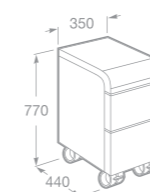

Barva Oxygen Blue

Barva Wenge

Barva Oak

Barva Ice White