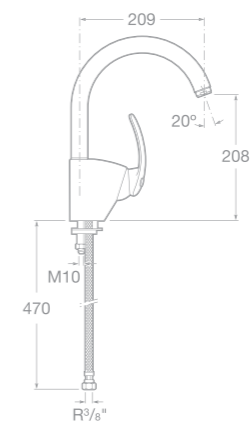

7526245070 Vanová páková baterie se sprchou, hadicí 1,7 m a držákem, chrom

7526245270 Sprchová páková baterie se sprchou, hadicí 1,7 m a držákem, chrom