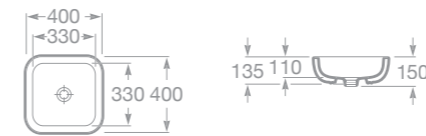

maxiClean

7327651000 Umyvadlo 70 x 48 cm s instalační sadou

7337650000 Sloup*

*Poznámka: Nutno doobjednat fixační set do podlahy 7527003310 (není součástí dodávky).