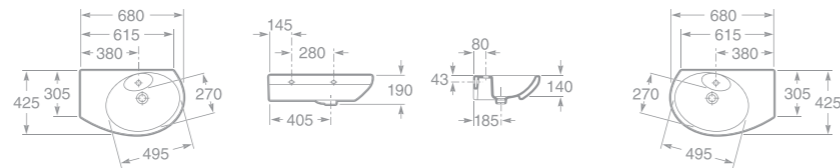

- 7327518000 Asymetrické umyvadlo 68 x 42,5 cm s odkládací plochou vpravo, s instalační sadou
- 7327519000 Asymetrické umyvadlo 68 x 42,5 cm s odkládací plochou vlevo, s instalační sadou