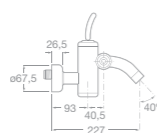

75A4434A00 Umyvadlová nástěnná třítvorová baterie, leštěná nerezová ocel

75A6034A00 Bidetová stojánková páková baterie s automatickou zátkou, leštěná nerezová ocel

75A0134A00 Vanová páková baterie se sprchou, hadicí 1,5 m a držákem, leštěná nerezová ocel