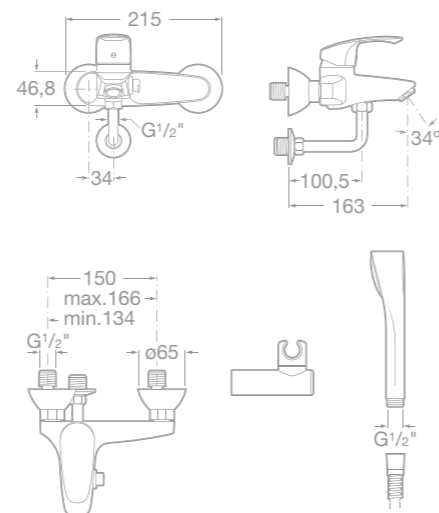

75A2207C00 Sprchová páková podomítková baterie, chrom

75A8407C00 Dřezová stojánková páková baterie s otočným výtakovým raménkem, chrom

75A0507C00 Vanová páková baterie pro montáž na okraj vany, chrom

75A1707C00 Vanová páková baterie s vývodem pro hlavovou sprchu, chrom