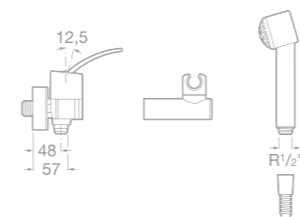

75A2046C00 Sprchová páková baterie se sprchou, hadicí 1,5 m a držákem, chrom