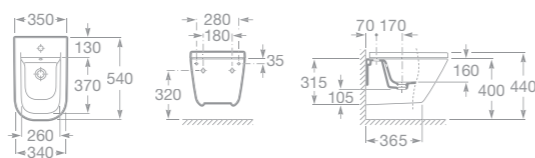

- 7357475000 Závěsný bidet
- 7806470004 Poklop bidetu
- 7806472004 Poklop bidetu – Softclose

A	B	C
577	414	600
677	414	600
777	414	600

- 7855712575 Umyvadlo 80 cm se skříňkou se dvěma zásuvkami, matná béžová
- 7855712576 Umyvadlo 80 cm se skříňkou se dvěma zásuvkami, matná bílá
- 7855712577 Umyvadlo 80 cm se skříňkou se dvěma zásuvkami, matná fialová
- 7327470000 Umyvadlo do nábytku 80 x 44 cm (samostatně bez skříňky)
- 7816405001 Nohy, 18 cm, 1 pár, chrom