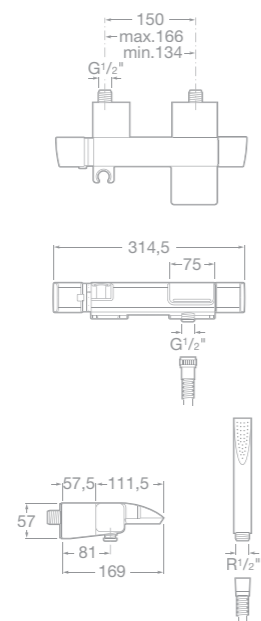

75A1150C00 Vanová termostatická baterie se sprchou, hadicí 1,7 m a držákem, chrom

7505317400 Ruční sprcha (náhradní díl)
7505712400 Držák ruční sprchy (náhradní díl)