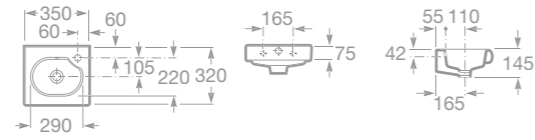

- 7327249000 Umývatko 35 x 32 cm s instalační sadou
- 7337242000 Kryt na sifon s instalační sadou
- 7816291001 Držák na ručníky 28 cm, chrom
- 7387240000 Boční nástavec, keramika

- 7327248000 Umývatko 45 x 25 cm s instalační sadou