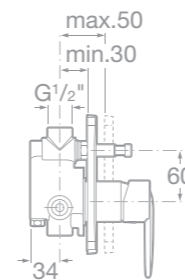

75A0661C00 Vanová-sprchová páková podomítková baterie s přepínačem, chrom