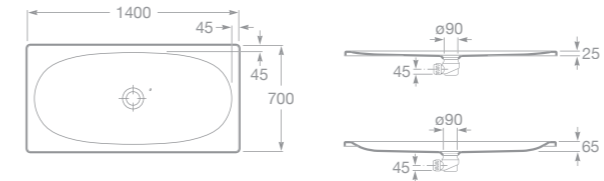

7M313R4712 Sprchový kout k vaničce Malta Walk-In rohový, pravý, 140 × 70 × 200 cm, barva výplně transparent, barva hliníkového profilu stříbrná

PLAIN

Ocelová sprchová vanička

- 72B2051000 Sprchová vanička Superslim Worldwide 140 × 70 × 2,5 cm
 - 72B2152000 Sprchová vanička Worldwide 140 × 70 × 6,5 cm
 - 72B2061000 Sprchová vanička Superslim Style 140 × 70 × 2,5 cm
 - 72B2162000 Sprchová vanička Style 140 × 70 × 6,5 cm
- Poznámka: Vanička je dodávána včetně sifonu, tloušťka materiálu 3,5 mm.