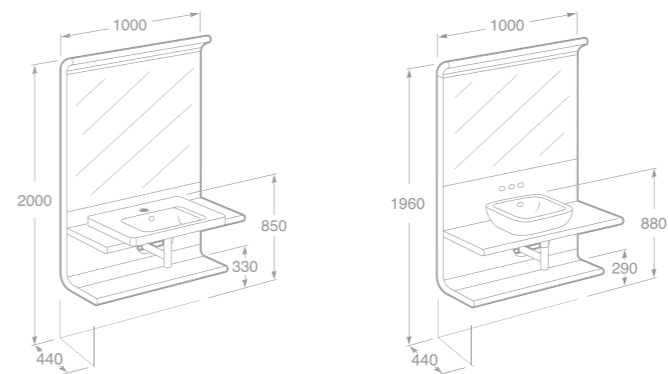

- 7855706F3T Nábytková sestava 1000 mm, pro umyvadlovou mísu, barva Passion Red
- 7855703F3T Nábytková sestava 1000 mm, pro umyvadlo, barva Passion Red
- 7855706F4T Nábytková sestava 1000 mm, pro umyvadlovou mísu, barva Oxygen Blue
- 7855703F4T Nábytková sestava 1000 mm, pro umyvadlo, barva Oxygen Blue
- 7855706001 Nábytková sestava 1000 mm, pro umyvadlovou mísu, barva Wenge
- 7855703001 Nábytková sestava 1000 mm, pro umyvadlo, barva Wenge
- 7855706609 Nábytková sestava 1000 mm, pro umyvadlovou mísu, barva Oak
- 7855703609 Nábytková sestava 1000 mm, pro umyvadlo, barva Oak
- 7855706004 Nábytková sestava 1000 mm, pro umyvadlovou mísu, barva Ice White
- 7855703004 Nábytková sestava 1000 mm, pro umyvadlo, barva Ice White

Nábytková sestava: umyvadlová deska, zrcadlo, osvětlení, odkládací police

Barva Passion Red