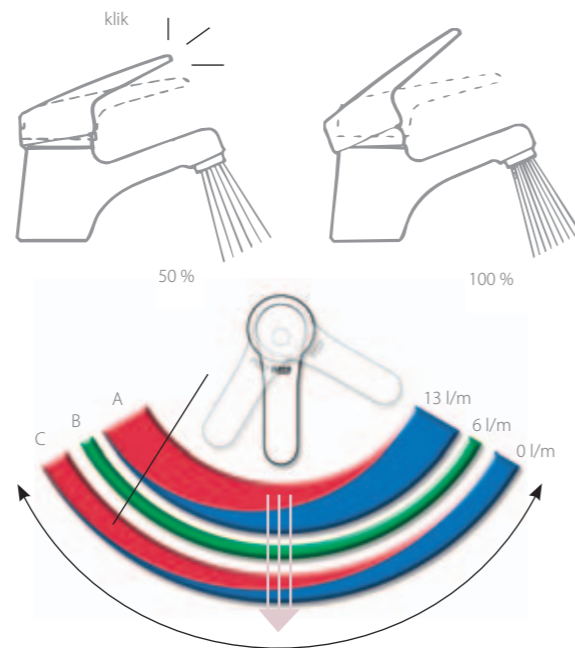

KARTUŠE PLUS
KONTROLA MNOŽSTVÍ A TEPLoty VODY

Při zvedání páky baterie ucítíte elastickou zarážku, která nás upozorní, že přecházíme do úseku s maximálním průtokem. Překonáním odporu se zvýší průtok.