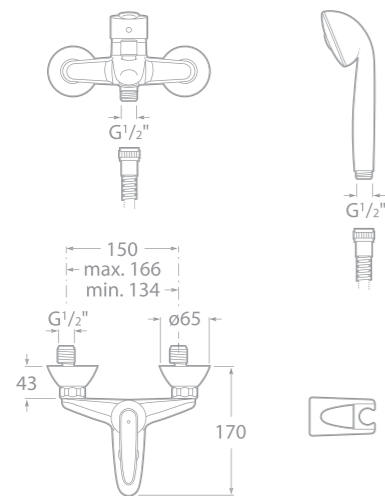

75A6061C00 Bidetová stojánková páková baterie s automatickou zátkou, chrom

75A8461C00 Dřezová stojánková páková baterie s otočným výtokovým raménkem, chrom

75A0161C00 Vanová páková baterie, se sprchou, hadicí 1,7 m a držákem, chrom