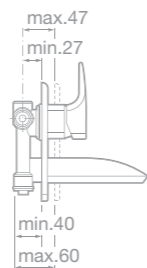

75A4750C00 Umyvadlová nástěnná páková podomítková baterie, chrom