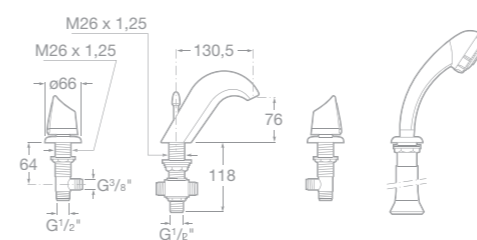

7527306680 Vanová čtyřřetvorová páková baterie pro montáž na okraj vany s výsuvnou sprchou 1,5 m, chrom