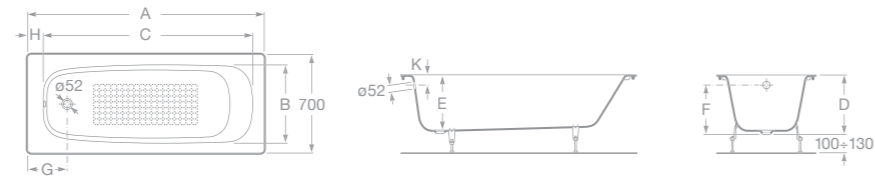

1. 7212911001 Litínová vana 170 x 70 cm, antislip
   - 7212912001 Litínová vana 160 x 70 cm, antislip
   - 7212913001 Litínová vana 150 x 70 cm, antislip
   - 7212914001 Litínová vana 140 x 70 cm, antislip
   - 7211506001 Litínová vana 120 x 70 cm
   - 7211507001 Litínová vana 100 x 70 cm
   - 7506401710 Vanová výpust'
   - 7150412330 nohy k vaně Continental
2. Poznámka: Materiál 5,5 mm litina, 1,5 mm smalt.

A	B	C	D	E	F	G	H	K	Litr
1700	570	1530	420	400	350	285	100	70	182
1600	570	1430	420	400	350	285	100	70	170
1500	570	1330	420	400	350	285	100	70	161
1400	560	1230	420	400	350	285	100	70	144
1200	550	1050	390	370	330	260	75	60	117
1000	550	850	390	370	330	260	75	60	95