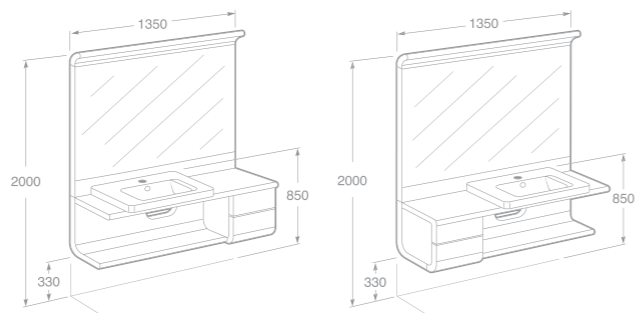

Barva Wenge

Barva Oxygen Blue