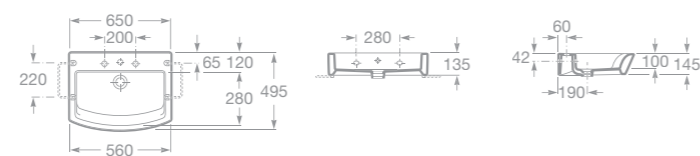

NOVINKA

- 7327623000 Rohové umývatko 35 x 43 cm s odkládací plochou vlevo, s instalační sadou