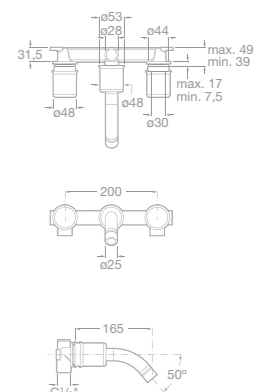

75A6043C00 Bidetová stojánková kohoutková baterie s otočným výtokovým raménkem a automatickou zátkou, chrom