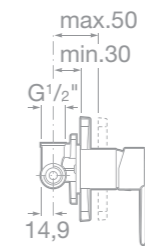

75A0161C00 Vanová páková baterie, se sprchou, hadicí 1,7 m a držákem, chrom

75A2061C00 Sprchová páková baterie, se sprchou, hadicí 1,5 m a držákem, chrom

75A0661C00 Vanová-sprchová páková podomítková baterie s přepínačem, chrom