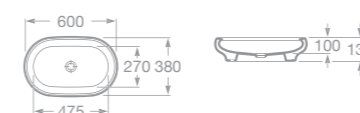

ART

Umyvadlové mísy

maxiClean

7327220000 Umyvadlová mísa ART 44 cm, bez přepadu, doporučuje se vysoká umyvadlová stojánková baterie nebo baterie ze zdi

7327221000 Umyvadlová mísa ART 60 x 38 cm, bez přepadu, doporučuje se vysoká umyvadlová stojánková baterie nebo baterie ze zdi