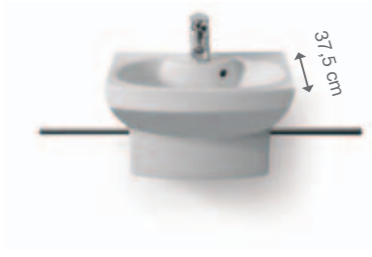

- 7357515000 Závěsný bidet
- 7806510004 Poklop bidetu

DAMA SENSO COMPACTO

Koupelnový komplet

DAMA SENSO COMPACTO

Koupelnový komplet

maxiClean

total CLEAN

- 7327514000 Umývatko 48 x 37,5 cm s instalační sadou, s integrovaným krytem na sifon
- 7840538000 Chromovaný držák na ručník 90 cm