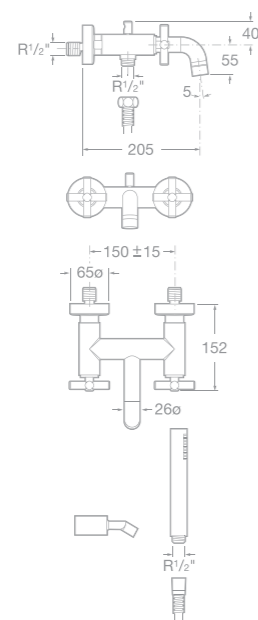

75A0143C00 Vanová kohoutková baterie se sprchou, hadicí 1,75 m a držákem, chrom
7505714600 Držák ruční sprchy (náhradní díl)

75A2043C00 Sprchová kohoutková baterie se sprchou, hadicí 1,5 m a držákem, chrom
7505714600 Držák ruční sprchy (náhradní díl)

75A1343C00 Sprchová termostatická kohoutková baterie se sprchou, hadicí 1,5 m a držákem, chrom
7505714600 Držák ruční sprchy (náhradní díl)

75A2743C00 Vanová kohoutková baterie pro montáž na podlahu se sprchou, hadicí 1,75 m a držákem, chrom

75A0943C00 Vanová čtyřřetvorová kohoutková baterie s otočným výtokovým raménkem pro montáž na okraj vany s výsuvnou sprchou 1,75 m, chrom

75A8443C00 Dřezová stojánková kohoutková baterie s otočným výtokovým raménkem, chrom

75A1543C00 Uzavírací podomítkový ventil 1/2" s označením F (studená voda), chrom
75A1843C00 Uzavírací podomítkový ventil 1/2" s označením C (teplá voda), chrom
75A1643C00 Uzavírací podomítkový ventil 3/4" s označením F (studená voda), chrom
75A1943C00 Uzavírací podomítkový ventil 3/4" s označením C (teplá voda), chrom
75A9043C00 Čtyřcestný přepínací podomítkový ventil 1/2", chrom

75A0643C00 Vanová-sprchová termostatická podomítková baterie s přepínačem, chrom
75A0743C00 Sprchová termostatická podomítková baterie, chrom

Použití: pro přepínání mezi vanovým výtokem a ruční sprchou nebo vanovým výtokem a horní sprchou či horní sprchou a ruční sprchou
75A9143C00 Pěticestrný přepínací podomítkový ventil 1/2", chrom
Použití: pro přepínání mezi vanovým výtokem, ruční sprchou a horní sprchou