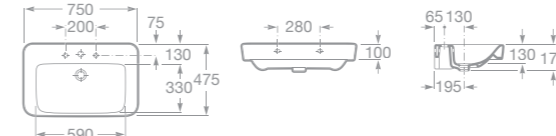

NOVINKA

- 732751T000 Umyvátko 45 x 44 cm s instalační sadou
- 7337512000 Kryt na sifon s instalační sadou
- 7337513000 Sloup

NOVINKA

- 732751L000 Umyvadlo 75 x 47,5 cm s odkládací plochou vlevo, s instalační sadou
- 7337512000 Kryt na sifon s instalační sadou
- 7337513000 Sloup