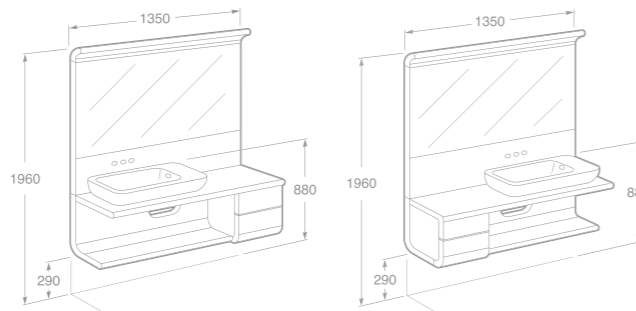

- 7855708F3T Nábytková sestava 1350 mm, pro umyvadlovou mísu, barva Passion Red, pravá
- 7855707F3T Nábytková sestava 1350 mm, pro umyvadlovou mísu, barva Passion Red, levá
- 7855705F3T Nábytková sestava 1350 mm, pro umyvadlo, barva Passion Red, pravá
- 7855704F3T Nábytková sestava 1350 mm, pro umyvadlo, barva Passion Red, levá
- 7855708F4T Nábytková sestava 1350 mm, pro umyvadlovou mísu, barva Oxygen Blue, pravá
- 7855707F4T Nábytková sestava 1350 mm, pro umyvadlovou mísu, barva Oxygen Blue, levá
- 7855705F4T Nábytková sestava 1350 mm, pro umyvadlo, barva Oxygen Blue, pravá
- 7855704F4T Nábytková sestava 1350 mm, pro umyvadlo, barva Oxygen Blue, levá
- 7855708001 Nábytková sestava 1350 mm, pro umyvadlovou mísu, barva Wenge, pravá
- 7855707001 Nábytková sestava 1350 mm, pro umyvadlovou mísu, barva Wenge, levá
- 7855705001 Nábytková sestava 1350 mm, pro umyvadlo, barva Wenge, pravá
- 7855704001 Nábytková sestava 1350 mm, pro umyvadlo, barva Wenge, levá
- 7855708609 Nábytková sestava 1350 mm, pro umyvadlovou mísu, barva Oak, pravá
- 7855707609 Nábytková sestava 1350 mm, pro umyvadlovou mísu, barva Oak, levá
- 7855705609 Nábytková sestava 1350 mm, pro umyvadlo, barva Oak, pravá
- 7855704609 Nábytková sestava 1350 mm, pro umyvadlo, barva Oak, levá
- 7855708004 Nábytková sestava 1350 mm, pro umyvadlovou mísu, barva Ice White, pravá
- 7855707004 Nábytková sestava 1350 mm, pro umyvadlovou mísu, barva Ice White, levá
- 7855705004 Nábytková sestava 1350 mm, pro umyvadlo, barva Ice White, pravá
- 7855704004 Nábytková sestava 1350 mm, pro umyvadlo, barva Ice White, levá

Nábytková sestava: umyvadlová deska, zásuvky, zrcadlo, osvětlení, odkládací police