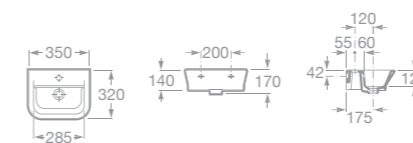

- 7327479000 Umývátko 34 x 32 cm včetně instalační sady
- 7337471000 Kryt na sifon včetně instalační sady