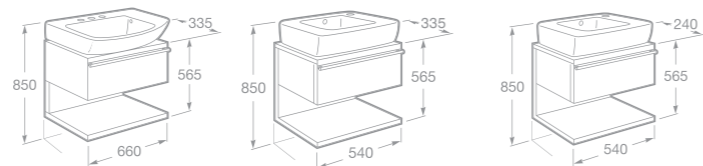

Umyvadlo	Rozměry [cm]	Kód			
	55 × 48,5	7327881000	●	●	
	45 × 38	7327624000	●	●	
	50 × 25	7325883000			●
	65 × 42	7327620000	●		
	52 × 44	7327882000	●	●	
	52 × 44	732788200H	●	●	

SPODNÍ SKŘÍŇKY

1. 7856434601 Nástěnná spodní skříňka s policí 27 × 56,5 × 33,5 cm, provedení wenge, dveřní panty vpravo
   - 7856434611 Nástěnná spodní skříňka s policí 27 × 56,5 × 33,5 cm, provedení dub, dveřní panty vpravo
   - 7856435601 Nástěnná spodní skříňka s policí 27 × 56,5 × 33,5 cm, provedení wenge, dveřní panty vlevo
   - 7856435611 Nástěnná spodní skříňka s policí 27 × 56,5 × 33,5 cm, provedení dub, dveřní panty vlevo
2. Poznámka: Nelze kombinovat se skříňkou 78561126xx (pro umyvátko Hall 50 × 25 cm).

- 7856436611 Spodní skříňka 27 × 56,5 × 33,5 cm, provedení dub, dveřní panty vpravo
- 7856436601 Spodní skříňka 27 × 56,5 × 33,5 cm, provedení wenge, dveřní panty vpravo
- 7856437611 Spodní skříňka 27 × 56,5 × 33,5 cm, provedení dub, dveřní panty vlevo
- 7856437601 Spodní skříňka 27 × 56,5 × 33,5 cm, provedení wenge, dveřní panty vlevo

- 7856440611 Spodní skříňka (mělká) 27 × 56,5 × 24 cm, provedení dub, dveřní panty vpravo
- 7856440601 Spodní skříňka (mělká) 27 × 56,5 × 24 cm, provedení wenge, dveřní panty vpravo
- 7856441611 Spodní skříňka (mělká) 27 × 56,5 × 24 cm, provedení dub, dveřní panty vlevo
- 7856441601 Spodní skříňka (mělká) 27 × 56,5 × 24 cm, provedení wenge, dveřní panty vlevo

HORNÍ SKŘÍŇKY

- 7856438611 Horní skříňka 27 × 56,5 × 24 cm, provedení dub, dveřní panty vpravo
- 7856438601 Horní skříňka 27 × 56,5 × 24 cm, provedení wenge, dveřní panty vpravo
- 7856439611 Horní skříňka 27 × 56,5 × 24 cm, provedení dub, dveřní panty vlevo
- 7856439601 Horní skříňka 27 × 56,5 × 24 cm, provedení wenge, dveřní panty vlevo

ZRCADLA

- 7856442611 Zrcadlo s policí, 54 × 92,5 cm, dub
- 7856442601 Zrcadlo s policí, 54 × 92,5 cm, wenge
- 7856443611 Zrcadlo s policí, 66 × 92,5 cm, dub
- 7856443601 Zrcadlo s policí, 66 × 92,5 cm, wenge