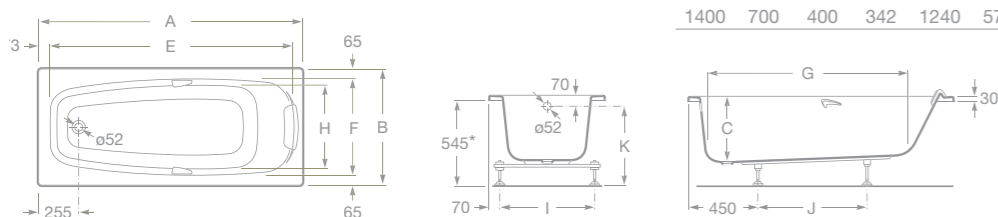

7248001001 Akrylátová vana 170 x 75 cm, součástí je podhlavník a pochromovaná madla

7248003001 Akrylátová vana 170 x 70 cm, součástí je podhlavník a pochromovaná madla

7248002001 Akrylátová vana 160 x 75 cm, součástí je podhlavník a pochromovaná madla

7248004001 Akrylátová vana 160 x 70 cm, součástí je podhlavník a pochromovaná madla

7248005001 Akrylátová vana 150 x 70 cm, součástí je podhlavník a pochromovaná madla

7248006001 Akrylátová vana 140 x 70 cm, součástí je podhlavník a pochromovaná madla

7506403010 Vanová výpust'

Poznámka: Výrobek je dodáván včetně podpěr.

A	B	C	D	E	F	G	H	I	J	K	Litr
1700	750	420	362	1540	620	1155	530	610	700	565/615	218
1600	750	420	362	1440	620	1055	530	610	600	565/615	202
1700	700	420	362	1540	570	1155	465	560	700	565/615	198
1600	700	420	362	1440	570	1055	465	560	600	565/615	183
1500	700	400	342	1340	570	965	465	560	500	545/615	160
1400	700	400	342	1240	570	865	465	560	400	545/615	145