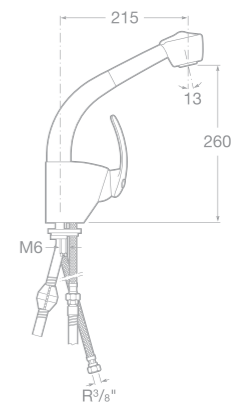

7527306880 Vanová termostatická baterie do vanového soklu s výsuvnou sprchou 1,5 m, včetně montážního rámu, chrom