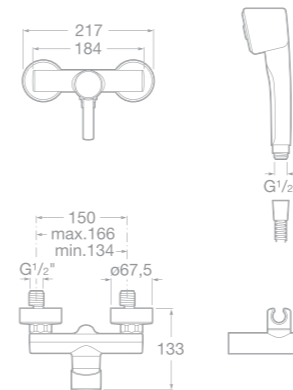

75A2060C00 Sprchová páková baterie se sprchou, hadicí 1,5 m a držákem, chrom