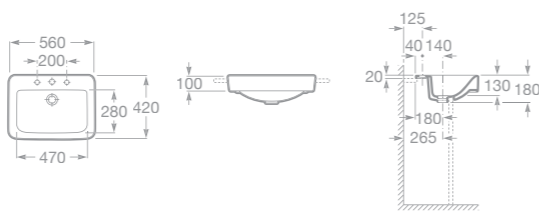

A	B	C	D
650	470	530	295
600	470	470	295
550	440	450	260

NOVINKA

- 732751N000 Umyvadlo 85 x 47,5 cm s instalační sadou
- 7337512000 Kryt na sifon s instalační sadou
- 7337513000 Sloup

NOVINKA

- 732751S000 Polozápuštěné umyvadlo 56 x 42 cm