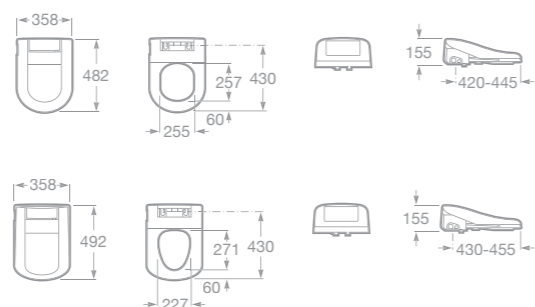

MULTICLIN PREMIUM

Multifunkční sedátka

MULTICLIN ADVANCE

Multifunkční sedátka

7811501000 Sedátko s funkcí bidetu Multiclin Premium Round, Softclose

7811505000 Sedátko s funkcí bidetu Multiclin Premium Square, Softclose