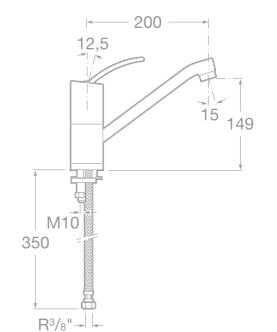

75A2046C00 Sprchová páková baterie se sprchou, hadicí 1,5 m a držákem, chrom

75A2246C00 Sprchová páková podomítková baterie, chrom