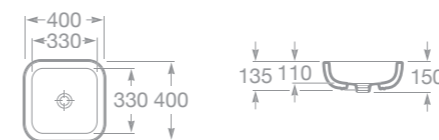

732765G00U Umyvadlová mísa Urban BERLIN 40 x 40 cm, s přepadem

732765S00U Umyvadlová mísa Urban BARCELONA 40 x 40 cm, s přepadem

732765U00U Umyvadlová mísa Urban NEWYORK 40 x 40 cm, s přepadem

732765H00U Umyvadlová mísa Urban SHANGHAI 40 x 40 cm, s přepadem