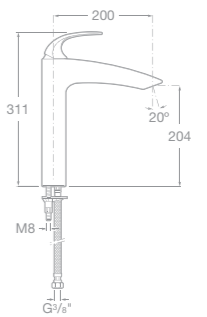

75A2268C00 Sprchová páková podomítková baterie, chrom

75A8168C00 Dřezová stojánková páková baterie s výsuvnou sprchou a otočným výtokovým raménkem, chrom