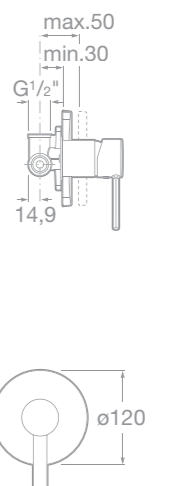

75A6060C00 Bidetová stojánková páková baterie s automatickou zátkou, chrom

75A2060C00 Sprchová páková baterie se sprchou, hadicí 1,5 m a držákem, chrom