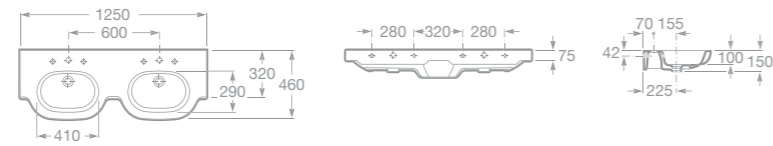

- 732724A000 Dvojumyvadlo 125 x 46 cm s instalační sadou
- 7337241000 Kryt na sifon s instalační sadou
- 7337240000 Sloup
- 7816291001 Držák na ručníky 28 cm, chrom
- 7387240000 Boční nástavec, keramika