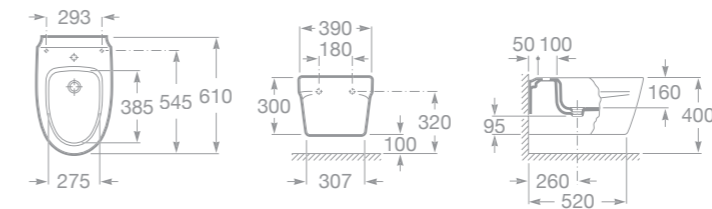

1. 7801652004 Klozetové sedátko s poklopem barvy Ice White, SoftClose
   7801652F3T Klozetové sedátko s poklopem barvy Passion Red, polstrované, SoftClose
   7801652F2T Klozetové sedátko s poklopem barvy Street Grey, polstrované, SoftClose
   7801652F4T Klozetové sedátko s poklopem barvy Oxygen Blue, polstrované, SoftClose
   7801652F1T Klozetové sedátko s poklopem barvy Silver Grey, polstrované, SoftClose

1. 7357655000 Závěsný bidet

1. 7806652004 Poklop bidetu barva Ice White, SoftClose
   7806652F3T Poklop bidetu barva Passion Red, polstrovaný, SoftClose
   7806652F2T Poklop bidetu barva Street Grey, polstrovaný, SoftClose
   7806652F4T Poklop bidetu barva Oxygen Blue, polstrovaný, SoftClose
   7806652F1T Poklop bidetu barva Silver Grey, polstrovaný, SoftClose