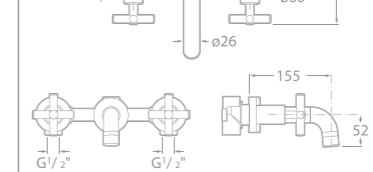

75A8434A00 Dřezová stojánková páková baterie, leštěná nerezová ocel

75A3043C00 Umyvadlová stojánková kohoutková baterie s otočným výtokovým raménkem a automatickou zátkou, chrom