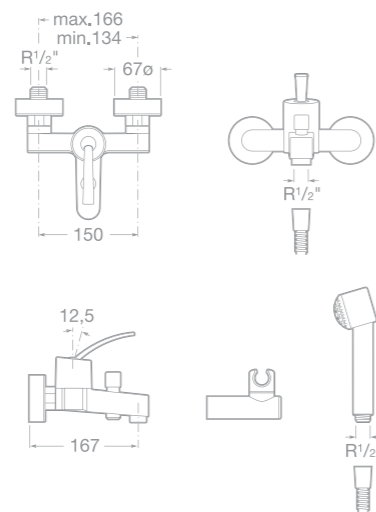

75A4746C00 Umyvadlová nástěnná páková podomítková baterie, chrom

75A6046C00 Bidetová stojánková páková baterie s automatickou zátkou, chrom

75A0146C00 Vanová páková baterie se sprchou, hadicí 1,7 m a držákem, chrom