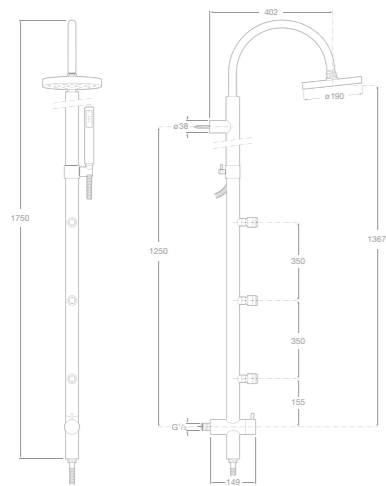

JETSET

75B0520C00 Hydromasážní sloup pro podomítkovou sprchovou baterii;
 hlavová sprcha, ruční sprcha, sprchová hadice, držák sprchy, chrom
 4 pozice: 3 trysky, 3 trysky + hlavová sprcha, hlavová sprcha, ruční sprcha