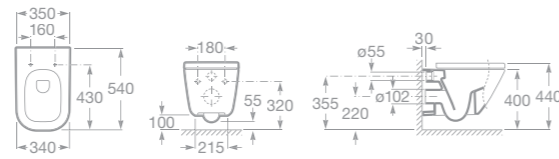

- 7357475000 Závěsný bidet
- 7806470004 Poklop bidetu
- 7806472004 Poklop bidetu – Softclose

A	B	C
577	414	600
677	414	600
777	414	600

- 7855712575 Umyvadlo 80 cm se skříňkou se dvěma zásuvkami, matná béžová
- 7855712576 Umyvadlo 80 cm se skříňkou se dvěma zásuvkami, matná bílá
- 7855712577 Umyvadlo 80 cm se skříňkou se dvěma zásuvkami, matná fialová
- 7327470000 Umyvadlo do nábytku 80 x 44 cm (samostatně bez skříňky)
- 7816405001 Nohy, 18 cm, 1 pár, chrom