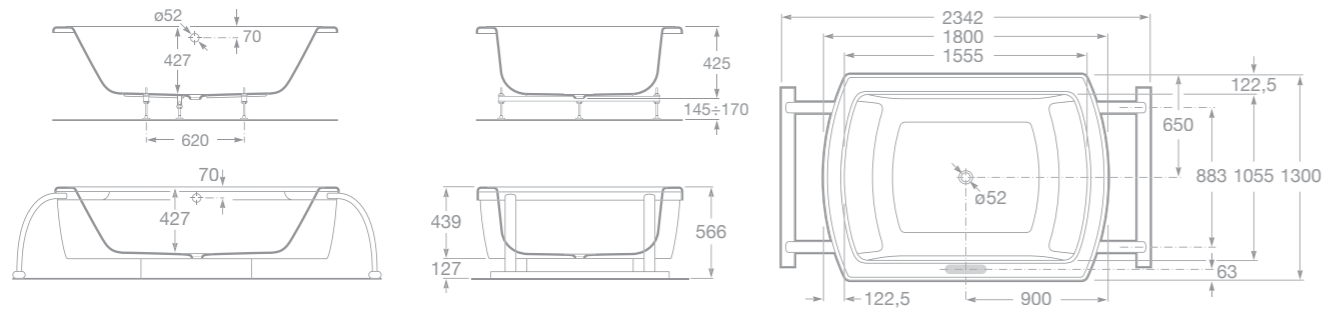

- 7247673001 Akrylátová vana 234,2 x 130 cm, samostatně stojící, pro dvě osoby, hliníkové nohy, kapacita 390 l
- 7247680000 Osvětlení
- 75A2743C00 Vanová kohoutková baterie LOFT pro montáž na podlahu, se sprchou, hadicí 1,75 m a držákem
- 75A2747C00 Vanová termostatická baterie TOUCH pro montáž na podlahu, se sprchou, hadicí 1,7 m a držákem
- 7247821001 Akrylátová vana 180 x 130 cm, vestavná, kapacita 390 l
- 7506403010 Vanová výpust
- Poznámka: Výrobek je dodáván včetně podpěr.