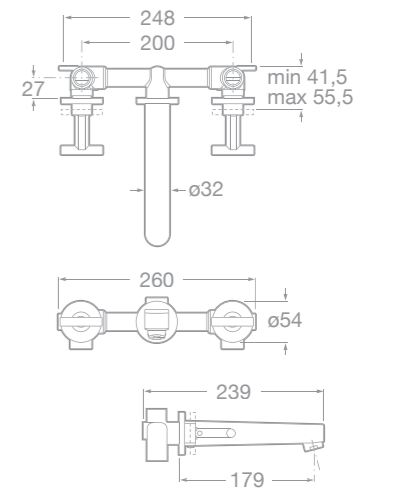

75A8146C00 Dřezová stojánková páková baterie, s otočným výtokovým raménkem, chrom