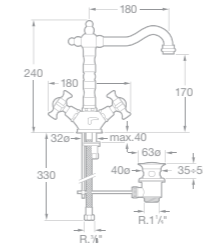

75072119A0 Umyvadlová stojánková baterie s otočným výtokovým raménkem a automatickou zátkou, chrom