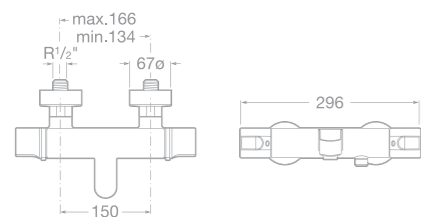

75A2046C00 Sprchová páková baterie se sprchou, hadicí 1,5 m a držákem, chrom

75A2246C00 Sprchová páková podomítková baterie, chrom