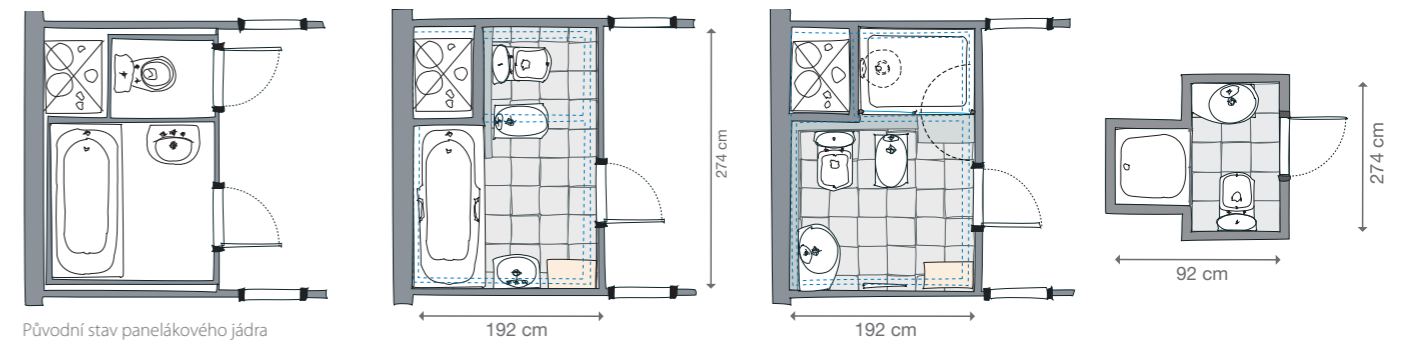

- 7327518000 Asymetrické umyvadlo 68 x 42,5 cm s odkládací plochou vpravo, s instalační sadou
- 7327519000 Asymetrické umyvadlo 68 x 42,5 cm s odkládací plochou vlevo, s instalační sadou