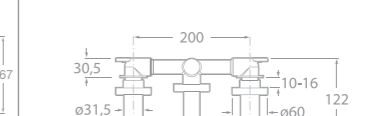

75A8434A00 Dřezová stojánková páková baterie, leštěná nerezová ocel

75A3043C00 Umyvadlová stojánková kohoutková baterie s otočným výtokovým raménkem a automatickou zátkou, chrom