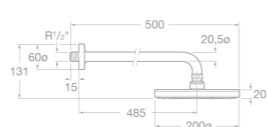

75B1631C00 Horní sprcha Sunami Massage Plus s ramenem, 4 druhy proudu, chrom

7526309110 Horní sprcha Cima s ramenem, nastavitelná intenzita proudu, chrom

7526306434 Vanový výtok, 3/4", délka 130 mm, chrom

- 7525757100 Sprchová hadice 1/2" s kónusem, délka 2,0 m, chrom
- 7525761100 Sprchová hadice 1/2" s kónusem, délka 1,7 m, chrom
- 7525765000 Sprchová hadice 1/2" s dvojitým zámkem pro vyšší pevnost spoje a s rotační kónickou maticí proti překroucení, délka 1,7 m, chrom

- 7525726100 Sprchová tyč s posuvným držákem ruční sprchy 60 cm, chrom (1)
- 7526005610 Sprchová tyč s posuvným držákem ruční sprchy 80 cm, chrom (2)
- 75B0420C00 Sprchová tyč s posuvným držákem ruční sprchy 80 cm, chrom (3)

- 7525832107 Miska na mýdlo pro sprchovou tyč Art. 7526005610, čirá

- 7525533100 Přípojka sprchové hadice 1/2", chrom

- 7526703910 Držák ruční sprchy otočný, chrom
- 7525759100 Držák ruční sprchy otočný, chrom

- 7505715700 Držák ruční sprchy Moai, otočný, chrom

- 7525836400 Lékařská páka pro umyvadlovou baterii Logica