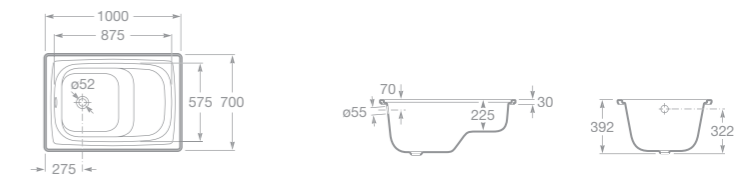

1. 7213100001 Ocelová vana 100 x 70 cm, sedací
   - 7506401710 Vanová výpust'
   - 7291021000 Samolepicí podpěry k vaně Contesa
2. Poznámka: Tloušťka materiálu 2,4 mm.

A	B	C	D	E	Litr
1000	875	372	330	275	90