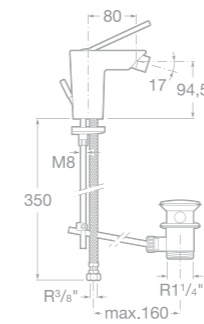

75A4447C00 Umyvadlová stojánková tříotvorová kohoutková baterie s automatickou zátkou, chrom

75A4747C00 Umyvadlová nástěnná kohoutková podomítková baterie, chrom