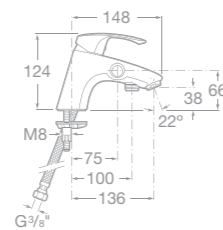

75A2207C00 Sprchová páková podomítková baterie, chrom

75A8407C00 Dřezová stojánková páková baterie s otočným výtakovým raménkem, chrom

75A0507C00 Vanová páková baterie pro montáž na okraj vany, chrom

75A1707C00 Vanová páková baterie s vývodem pro hlavovou sprchu, chrom