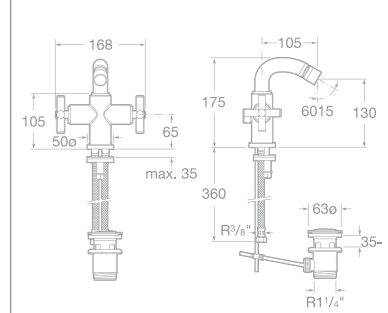

75A8434A00 Dřezová stojánková páková baterie, leštěná nerezová ocel

75A3043C00 Umyvadlová stojánková kohoutková baterie s otočným výtokovým raménkem a automatickou zátkou, chrom