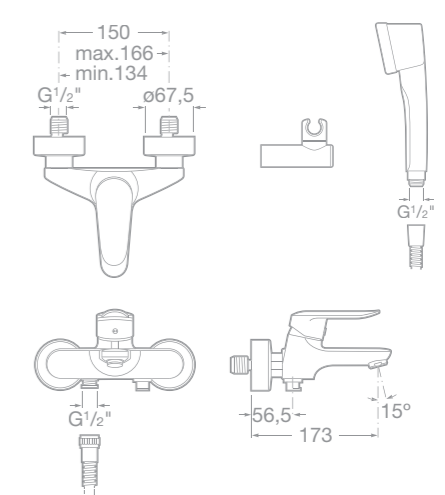

75A6127C00 Bidetová stojánková páková baterie, bez automatické zátky, chrom

75A0127C00 Vanová páková baterie se sprchou, hadicí 1,7 m a držákem, chrom

75A0227C00 Vanová páková baterie bez příslušenství, chrom