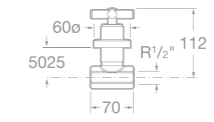

Použití: pro přepínání mezi vanovým výtokem a ruční sprchou nebo vanovým výtokem a horní sprchou či horní sprchou a ruční sprchou
75A9143C00 Pěticestrný přepínací podomítkový ventil 1/2", chrom
Použití: pro přepínání mezi vanovým výtokem, ruční sprchou a horní sprchou