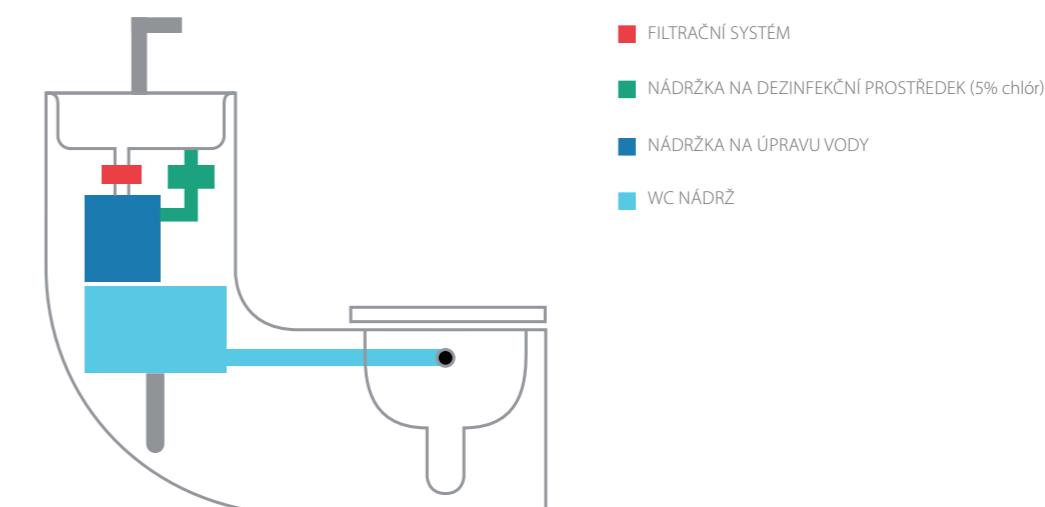

W+W vám oproti běžnému splachování 6/3 l ušetří 25 % vody!

Použití W+W má tři možné varianty: 1. spláchnutí čistou vodou, 2. spláchnutí vodou lehce znečištěnou po použití umyvadla (v případě, že použijeme více než 4 litry vody, která se již nevejde do WC nádržky, přebytečná voda odtéká do odpadu), 3. odvedení silně znečištěné vody přímo do odtoku (voda nejde do nádržky WC).

Zjednodušený popis fungování W+W: voda použitá v umyvadle W+W prochází exkluzivním odtokovým čisticím systémem. Díky filtračnímu systému jsou po použití umyvadla od vody odděleny větší nečistoty. Voda se dostane do malé nádržky, kde je zcela vyčištěná. Tato nádržka je propojená s WC nádrží, kam se dostane již čistá voda, která je zcela hygienická a připravená ke spláchnutí toalety. Touto jedinečnou technologií dosáhneme opakovaného využití vody, což je z hlediska ekologie převratné řešení.

Baterie SINGLES-PRO: součástí W+W konceptu je také speciální baterie s průtokem vody 9 l/min., která zásadním způsobem šetří vodu. Vždy spouští nejprve studenou vodu a postupně přechází na vodu teplou. Proud vody je vždy stejný. Takto ušetříte 25 % vody a energie!