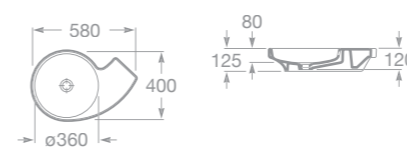

7327228000 Umyvadlová mísa URBI 3, 58 x 40 cm, s přepadem, doporučuje se vysoká umyvadlová stojánková baterie nebo baterie ze zdi