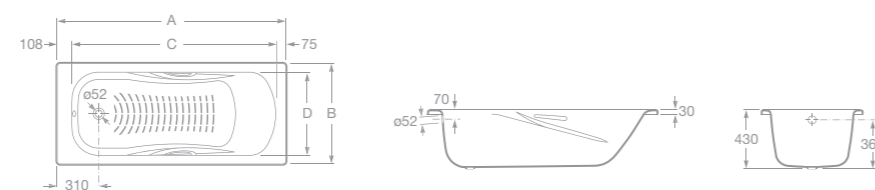

CONTINENTAL

Litínová vana

1. 7212911001 Litínová vana 170 x 70 cm, antislip
   - 7212912001 Litínová vana 160 x 70 cm, antislip
   - 7212913001 Litínová vana 150 x 70 cm, antislip
   - 7212914001 Litínová vana 140 x 70 cm, antislip
   - 7211506001 Litínová vana 120 x 70 cm
   - 7211507001 Litínová vana 100 x 70 cm
   - 7506401710 Vanová výpust'
   - 7150412330 nohy k vaně Continental
2. Poznámka: Materiál 5,5 mm litina, 1,5 mm smalt.

A	B	C	D	E	F	G	H	K	Litr
1700	570	1530	420	400	350	285	100	70	182
1600	570	1430	420	400	350	285	100	70	170
1500	570	1330	420	400	350	285	100	70	161
1400	560	1230	420	400	350	285	100	70	144
1200	550	1050	390	370	330	260	75	60	117
1000	550	850	390	370	330	260	75	60	95

CONTESA

Ocelová vana

1. 7235860000 Ocelová vana 170 x 70 cm
   - 7235960000 Ocelová vana 160 x 70 cm
   - 7236060000 Ocelová vana 150 x 70 cm
   - 7236160000 Ocelová vana 140 x 70 cm
   - 7212106001 Ocelová vana 120 x 70 cm
   - 7506401710 Vanová výpust'
   - 7291021000 Samolepicí podpěry k vaně Contesa
2. Poznámka: Tloušťka materiálu 2,4 mm.

A	B	C	D	E	Litr
1700	1525	400	330	310	195
1600	1425	400	330	310	180
1500	1325	400	330	310	165
1400	1225	400	330	310	150
1200	1045	415	345	290	130

PRINCESS-N

Ocelová vana

1. 7220270001 Ocelová vana 170 x 75 cm s madly (chrom), antislip
   - 7220370001 Ocelová vana 160 x 75 cm s madly (chrom), antislip
   - 7220470001 Ocelová vana 150 x 75 cm s madly (chrom), antislip
   - 7220950001 Ocelová vana 170 x 70 cm s madly (chrom), antislip
   - 7220990000 Ocelová vana 170 x 70 cm, antislip
   - 7291053000 Podhlavník, polyuretan
   - 7506401710 Vanová výpust'
   - 7291021000 Nohy k vaně Princess-N
2. Poznámka: Tloušťka materiálu 3 mm.

A	B	C	D	Litr
1700	750	1517	620	215
1600	750	1417	620	205
1500	750	1317	620	190
1700	700	1517	575	190

CONTESA

Ocelová sedací vana

1. 7213100001 Ocelová vana 100 x 70 cm, sedací
   - 7506401710 Vanová výpust'
   - 7291021000 Samolepicí podpěry k vaně Contesa
2. Poznámka: Tloušťka materiálu 2,4 mm.