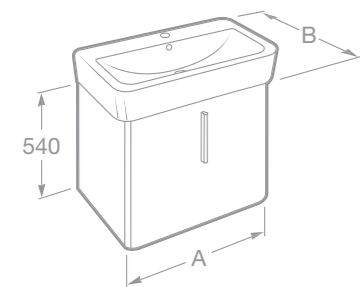

- 7856307858 Skříňka pro umyvadlo 75 cm, zásuvka, matný lak, bílá
- 7856307868 Skříňka pro umyvadlo 75 cm, zásuvka, matný lak, černá
- 7856307886 Skříňka pro umyvadlo 75 cm, zásuvka, matný lak, šedá
- 7856307896 Skříňka pro umyvadlo 75 cm, zásuvka, matný lak, červená