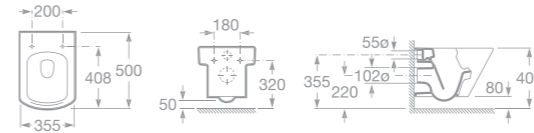

NOVINKA

7346627000 Závěsný klozet, hluboké splachování
7801622004 Klozetové sedátko s poklopem – Softclose