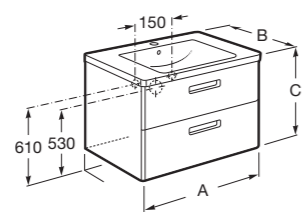

- 7357475000 Závěsný bidet
- 7806470004 Poklop bidetu
- 7806472004 Poklop bidetu – Softclose

A	B	C
577	414	600
677	414	600
777	414	600

- 7855712575 Umyvadlo 80 cm se skříňkou se dvěma zásuvkami, matná béžová
- 7855712576 Umyvadlo 80 cm se skříňkou se dvěma zásuvkami, matná bílá
- 7855712577 Umyvadlo 80 cm se skříňkou se dvěma zásuvkami, matná fialová
- 7327470000 Umyvadlo do nábytku 80 x 44 cm (samostatně bez skříňky)
- 7816405001 Nohy, 18 cm, 1 pár, chrom