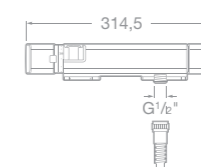

75A1350C00 Sprchová termostatická baterie se sprchou, hadicí 1,7 m a držákem, chrom