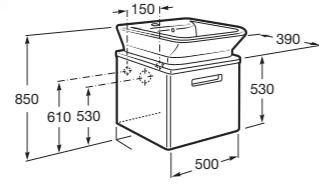

- 7856523575 Skříňka pod umyvadlo 50 cm se zásuvkou, matná béžová
- 7856523576 Skříňka pod umyvadlo 50 cm se zásuvkou, matná bílá
- 7856523577 Skříňka pod umyvadlo 50 cm se zásuvkou, matná fialová
- 7816405001 Nohy, 18 cm, 1 pár, chrom