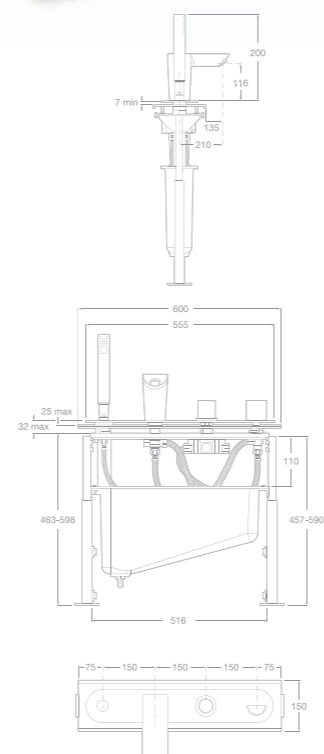

75A1147C00 Vanová termostatická baterie se sprchou, hadicí 1,7 m a držákem, chrom

75A1347C00 Sprchová termostatická baterie se sprchou, hadicí 1,7 m a držákem, chrom

75A2847C00 Vanová-sprchová termostatická podomítková baterie s přepínačem, chrom
75A2947C00 Sprchová termostatická podomítková baterie, chrom

75A2647C00 Vanová termostatická baterie do vanového soklu s výsuvnou sprchou 1,5 m, včetně montážního rámu, chrom

75A3044C00 Umyvadlová stojánková kohoutková baterie s automatickou zátkou, chrom

75A4444C00 Umyvadlová stojánková třítvorová kohoutková baterie s automatickou zátkou, chrom

75A4744C00 Umyvadlová nástěnná kohoutková třítvorová baterie, chrom

75A6044C00 Bidetová stojánková kohoutková baterie s automatickou zátkou, chrom