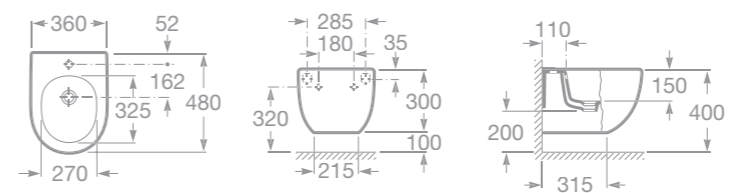

- 7357246000 Závěsný bidet Compact