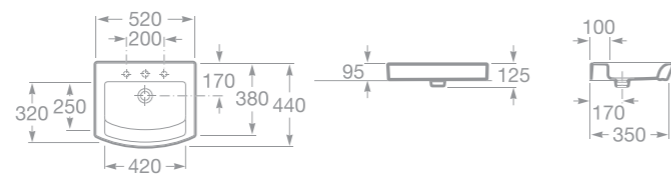

- 7327882000 Umyvadlová mísa 52 x 44 cm, bez přepadu, s umístěním pouze na desku
- 732788200H Umyvadlová mísa 52 x 44 cm, bez přepadu, s umístěním pouze na desku