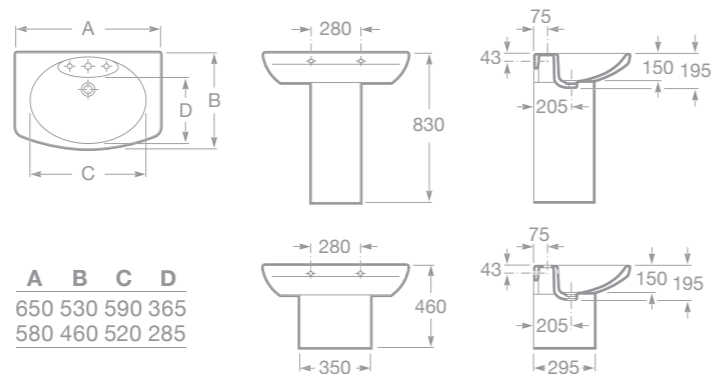

- 7327511000 Umyvadlo 65 x 53 cm s instalační sadou
- 7327512000 Umyvadlo 58 x 45 cm s instalační sadou
- 7337511000 Kryt na sifon s instalační sadou
- 7337510000 Sloup
- 7840539000 Chromovaný držák na ručníky 90 cm (možno objednat ke krytu na sifon)