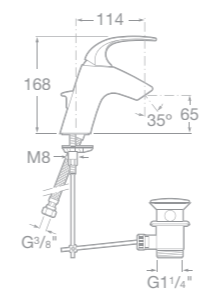

1. 75A3068C00 Umyvadlová stojánková páková baterie s automatickou zátkou, chrom
2. 75A3168C00 Umyvadlová stojánková páková baterie, bez automatické zátky, chrom

1. 75A6068C00 Bidetová stojánková páková baterie s automatickou zátkou, chrom
2. 75A6168C00 Bidetová stojánková páková baterie, bez automatické zátky, chrom

1. 75A0168C00 Vanová páková baterie se sprchou, hadicí 1,7 m a držákem, chrom
2. 75A0268C00 Vanová páková baterie bez příslušenství, chrom