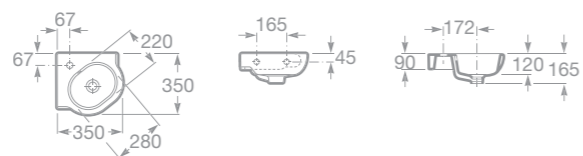

- 7387240000 Boční nástavec 26 x 32 cm, keramika, s instalační sadou; slouží k nastavení délky umyvadla

- 732724C000 Rohové umývatko 35 x 35 cm s instalační sadou

Poznámka: Vyobrazená baterie není v nabídce.