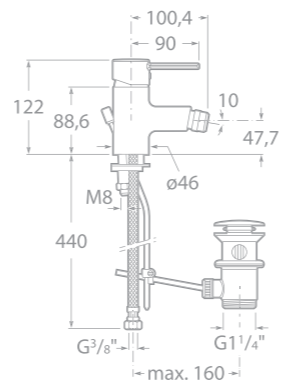

75A6060C00 Bidetová stojánková páková baterie s automatickou zátkou, chrom