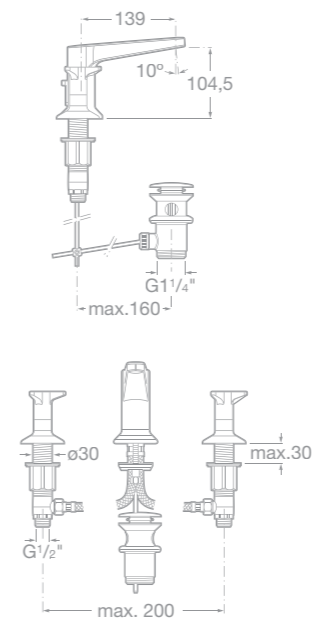

75A3334A00 Umyvadlová stojánková páková baterie s automatickou zátkou, vhodná pro mělké umyvadlo, leštěná nerezová ocel

75A1147C00 Vanová termostatická baterie se sprchou, hadicí 1,7 m a držákem, chrom

75A1347C00 Sprchová termostatická baterie se sprchou, hadicí 1,7 m a držákem, chrom

75A2847C00 Vanová-sprchová termostatická podomítková baterie s přepínačem, chrom
75A2947C00 Sprchová termostatická podomítková baterie, chrom

75A2647C00 Vanová termostatická baterie do vanového soklu s výsuvnou sprchou 1,5 m, včetně montážního rámu, chrom

75A3044C00 Umyvadlová stojánková kohoutková baterie s automatickou zátkou, chrom

75A4444C00 Umyvadlová stojánková třítvorová kohoutková baterie s automatickou zátkou, chrom

75A4744C00 Umyvadlová nástěnná kohoutková třítvorová baterie, chrom

75A6044C00 Bidetová stojánková kohoutková baterie s automatickou zátkou, chrom