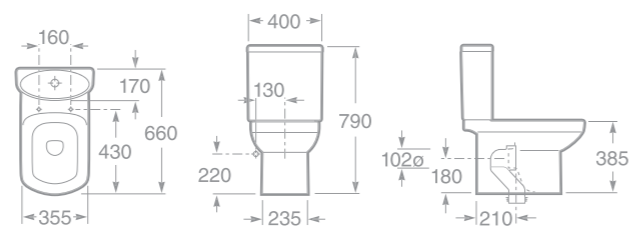

- 7342517000 WC mísa kombi, hluboké splachování, vario odpad, včetně instalační sady
- 7341517000 WC nádrž, armatura Dual flush – 3/6 l
- 7801511004 Klozetové sedátko s poklopem
- 7801512004 Klozetové sedátko s poklopem – Softclose