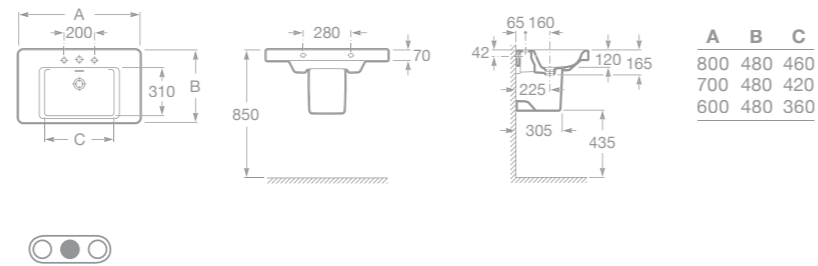

maxiClean

7327652000 Umyvadlo 60 x 48 cm s instalační sadou

7327651000 Umyvadlo 70 x 48 cm s instalační sadou

7327650000 Umyvadlo 80 x 48 cm s instalační sadou

7337650000 Sloup*

7337652000 Kryt na sifon s instalační sadou