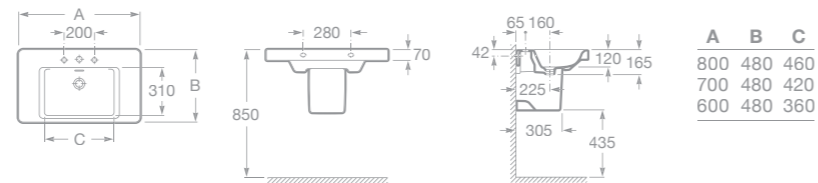

maxiClean

7327652000 Umyvadlo 60 x 48 cm s instalační sadou

7327651000 Umyvadlo 70 x 48 cm s instalační sadou

7327650000 Umyvadlo 80 x 48 cm s instalační sadou

7337650000 Sloup*

7337652000 Kryt na sifon s instalační sadou