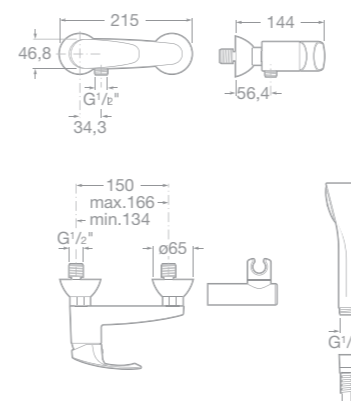

75A8707C00 Dřezová stojánková páková baterie s otočným výtakovým raménkem, chrom

75A3007C00 Umyvadlová stojánková páková baterie s automatickou zátkou, chrom
75A3107C00 Umyvadlová stojánková páková baterie, bez automatické zátky, chrom

75A6007C00 Bidetová stojánková páková baterie s automatickou zátkou, chrom
75A6107C00 Bidetová stojánková páková baterie, bez automatické zátky, chrom

75A0107C00 Vanová páková baterie se sprchou, hadicí 1,7 m a držákem, chrom
75A0207C00 Vanová páková baterie bez příslušenství, chrom

75A2007C00 Sprchová páková baterie se sprchou, hadicí 1,5 m a držákem, chrom
75A2107C00 Sprchová páková baterie bez příslušenství, chrom

75A0607C00 Vanová-sprchová páková podomítková baterie s přepínačem, chrom

75A2207C00 Sprchová páková podomítková baterie, chrom