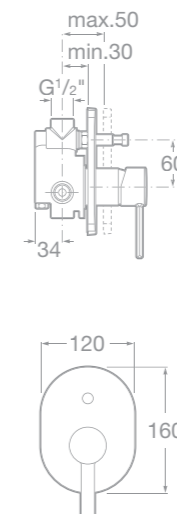

75A6060C00 Bidetová stojánková páková baterie s automatickou zátkou, chrom

75A2060C00 Sprchová páková baterie se sprchou, hadicí 1,5 m a držákem, chrom