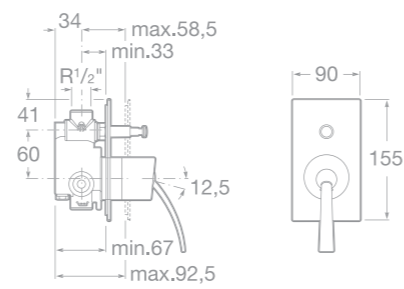

75A0646C00 Vanová-sprchová páková podomítková baterie s přepínačem, chrom