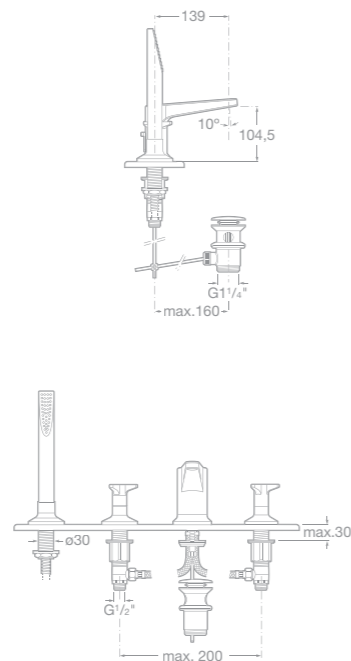

75A0134A00 Vanová páková baterie se sprchou, hadicí 1,5 m a držákem, leštěná nerezová ocel

75A2034A00 Sprchová páková baterie se sprchou, hadicí 1,5 m a držákem, leštěná nerezová ocel