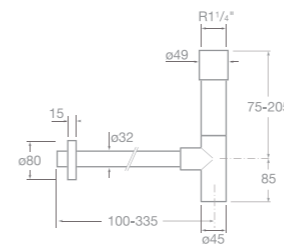

NOVINKA

7506403110 Umyvadlový sifon, pochromovaná mosaz