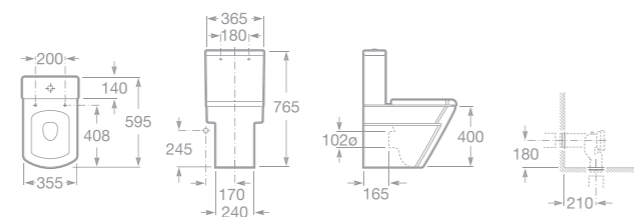

7357625000 Závěsný bidet
7806620004 Poklop bidetu

SKŘÍŇKY K UMYVADLŮM HALL

- 7856431601 Skříňka pod umyvadlo 66 × 56,5 × 33,5 cm, výklopná dvířka, provedení wenge
- 7856431611 Skříňka pod umyvadlo 66 × 56,5 × 33,5 cm, výklopná dvířka, provedení dub
- 7856432601 Skříňka pod umyvadlo 54 × 56,5 × 33,5 cm, zásuvka, provedení wenge
- 7856432611 Skříňka pod umyvadlo 54 × 56,5 × 33,5 cm, zásuvka, provedení dub