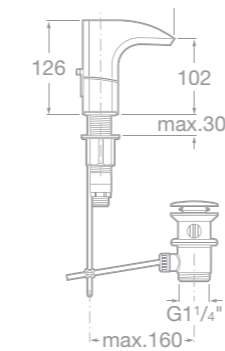

75A4450C00 Umyvadlová stojánková třítorová baterie s automatickou zátkou, chrom