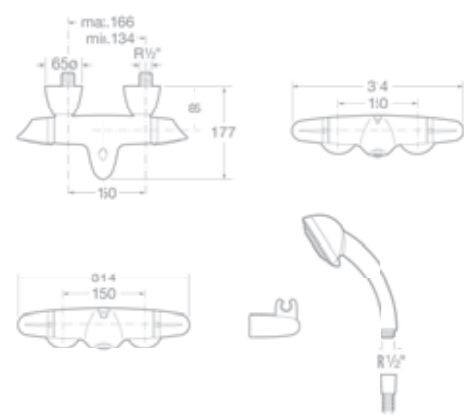

7526245570 Vanová-sprchová páková podomítková baterie s přepínačem, chrom

7526245780 Vanová-sprchová termostatická podomítková baterie s přepínačem, chrom

7526245880 Sprchová termostatická podomítková baterie, chrom