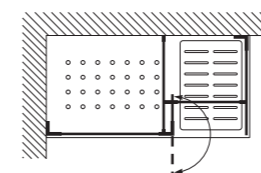

7M313L4712 Sprchový kout k vaničce Malta Walk-In rohový, levý, 140 × 70 × 200 cm, barva výplně transparent, barva hliníkového profilu stříbrná

7M313R4712 Sprchový kout k vaničce Malta Walk-In rohový, pravý, 140 × 70 × 200 cm, barva výplně transparent, barva hliníkového profilu stříbrná