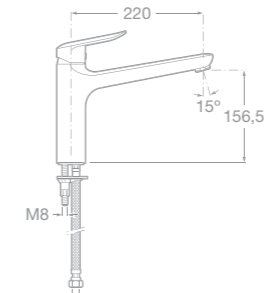

75A0660C00 Vanová-sprchová páková podomítková baterie s přepínačem, chrom