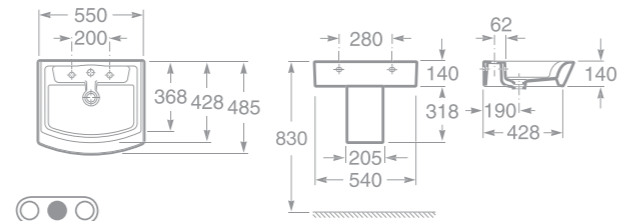

- 7327881000 Umyvadlo 55 x 48,5 cm s instalační sadou
- 7337621000 Kryt na sifon s instalační sadou