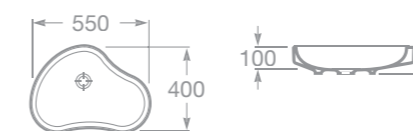

732722A000 Umyvadlová mísa URBI 8, 55 x 40 cm, bez přepadu, doporučuje se vysoká umyvadlová stojánková baterie nebo baterie ze zdi