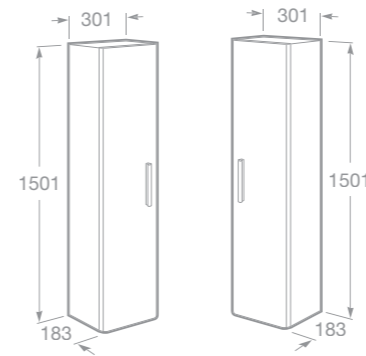

- 7856303858 Skříňka pro umývatko 35 cm, matný lak, bílá, dveřní panty vlevo
- 7856303868 Skříňka pro umývatko 35 cm, matný lak, černá, dveřní panty vlevo
- 7856303886 Skříňka pro umývatko 35 cm, matný lak, šedá, dveřní panty vlevo
- 7856303896 Skříňka pro umývatko 35 cm, matný lak, červená, dveřní panty vlevo

- 7856305858 Skříňka 150 x 30 x 18 cm, matný lak, bílá, levo-pravá
- 7856305868 Skříňka 150 x 30 x 18 cm, matný lak, černá, levo-pravá
- 7856305886 Skříňka 150 x 30 x 18 cm, matný lak, šedá, levo-pravá
- 7856305896 Skříňka 150 x 30 x 18 cm, matný lak, červená, levo-pravá