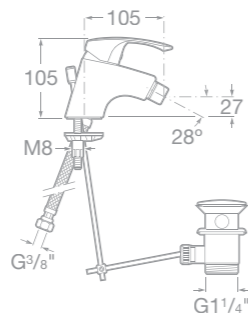

75A0507C00 Vanová páková baterie pro montáž na okraj vany, chrom

75A3007C00 Umyvadlová stojánková páková baterie s automatickou zátkou, chrom
75A3107C00 Umyvadlová stojánková páková baterie, bez automatické zátky, chrom

75A6007C00 Bidetová stojánková páková baterie s automatickou zátkou, chrom
75A6107C00 Bidetová stojánková páková baterie, bez automatické zátky, chrom

75A0107C00 Vanová páková baterie se sprchou, hadicí 1,7 m a držákem, chrom
75A0207C00 Vanová páková baterie bez příslušenství, chrom

75A2007C00 Sprchová páková baterie se sprchou, hadicí 1,5 m a držákem, chrom
75A2107C00 Sprchová páková baterie bez příslušenství, chrom

75A0607C00 Vanová-sprchová páková podomítková baterie s přepínačem, chrom

75A2207C00 Sprchová páková podomítková baterie, chrom