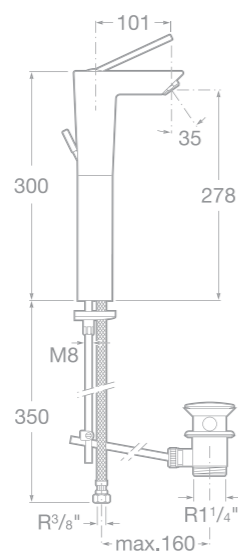

75A4447C00 Umyvadlová stojánková tříotvorová kohoutková baterie s automatickou zátkou, chrom

75A4747C00 Umyvadlová nástěnná kohoutková podomítková baterie, chrom