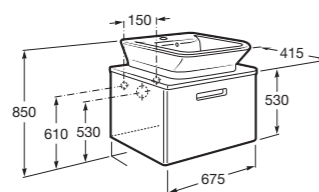

- 7856528575 Horní skříňka 80 cm, dveřní panty vlevo, matná béžová
- 7856528576 Horní skříňka 80 cm, dveřní panty vlevo, matná bílá
- 7856528577 Horní skříňka 80 cm, dveřní panty vlevo, matná fialová
- 7856527575 Horní skříňka 80 cm, dveřní panty vpravo, matná béžová
- 7856527576 Horní skříňka 80 cm, dveřní panty vpravo, matná bílá
- 7856527577 Horní skříňka 80 cm, dveřní panty vpravo, matná fialová

Materiál nábytku: MDF deska potažená PVC fólií

- 7856526575 Skříňka pod umyvadlo 65 cm se zásuvkou, matná béžová
- 7856526576 Skříňka pod umyvadlo 65 cm se zásuvkou, matná bílá
- 7856526577 Skříňka pod umyvadlo 65 cm se zásuvkou, matná fialová
- 7816405001 Nohy, 18 cm, 1 pár, chrom