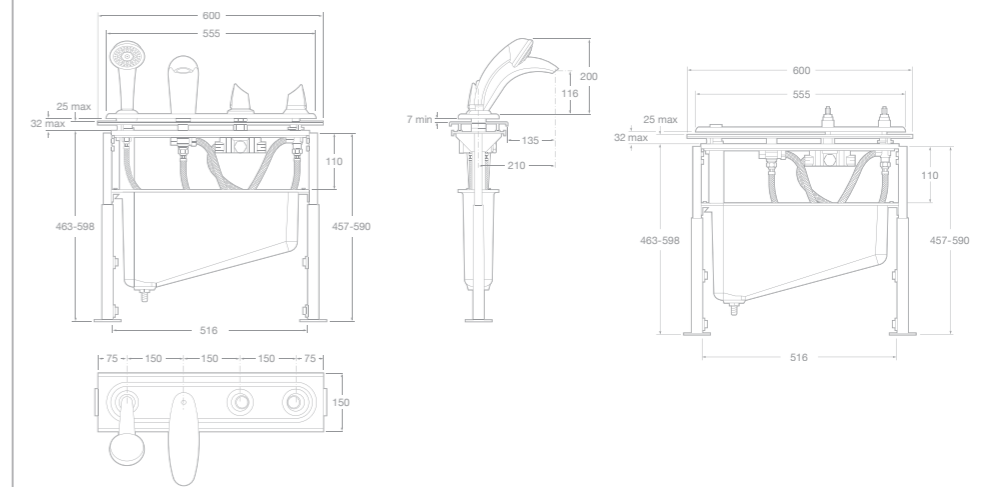

7526803314 Nádržka k vanové čtyřřetvorové baterii, slouží k umístění přívodních hadic a v případě jejich poškození odvádí vodu do kanalizace

7526245780 Vanová-sprchová termostatická podomítková baterie s přepínačem, chrom

7526245880 Sprchová termostatická podomítková baterie, chrom