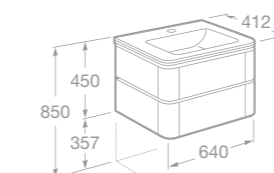

7856230606 Skříňka pro umyvadlo 65 cm, lesklý lak, bílá

7856230609 Skříňka pro umyvadlo 65 cm, dýha dub

7856230620 Skříňka pro umyvadlo 65 cm, lesklý lak, černá