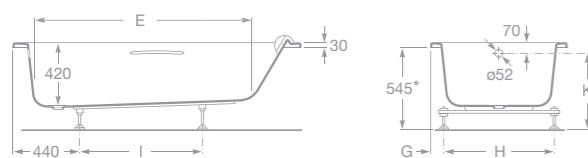

BECOOOL BIPLAZA

Akrylátová vana

7247989001 Akrylátová vana 190 x 110 cm, pro dvě osoby, součástí dva podhlavníky a madlo potažené kůží

7248013001 Akrylátová vana 180 x 90 cm, pro dvě osoby, součástí dva podhlavníky a madlo potažené kůží

7506403010 Vanová výpust'

Poznámka: Výrobek je dodáván včetně podpěr.

A	B	C	D	E	F	G	H	I	J	K	L	Litr
1900	1100	1685	980	107,5	60	1230	830	85	930	700	600	335
1800	900	1585	800	107,5	50	1130	650	85	730	620	590	255

BECOOOL

Akrylátová vana

7248014001 Akrylátová vana 190 x 90 cm, součástí je podhlavník a pochromovaná madla

7248015001 Akrylátová vana 180 x 80 cm, součástí je podhlavník a pochromovaná madla

7248016001 Akrylátová vana 170 x 80 cm, součástí je podhlavník a pochromovaná madla

7506403010 Vanová výpust'

Poznámka: Výrobek je dodáván včetně podpěr.

A	B	C	D	E	F	G	H	I	J	K	Litr
1900	900	16695	774	1280	695	85	730	810	565	600	300
1800	800	1595	674	1180	590	80	640	810	565	600	240
1700	800	1495	674	1080	590	80	640	700	565	600	255

VYTHOS

Akrylátová vana

7247592000 Akrylátová vana 180 x 90 cm pro dvě osoby

7247701000 Akrylátová vana 170 x 80 cm pro dvě osoby

7247844000 Akrylátová vana 170 x 70 cm

7247942000 Akrylátová vana 160 x 70 cm

7291066000 Podhlavník, polyuretan

7506403010 Vanová výpust'

Poznámka: Výrobek je dodáván včetně podpěr.

A	B	C	D	Litr
1800	900	1520	760	250
1700	800	1420	660	216
1600	700	1350	560	250
1700	700	1450	560	185