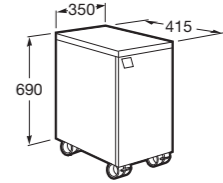

- 7856479292 Kontejner 35 cm na kolečkách, dveřní panty pouze vpravo, matná tmavě červená
- 7856479293 Kontejner 35 cm na kolečkách, dveřní panty pouze vpravo, matná světle šedá
- 7856479294 Kontejner 35 cm na kolečkách, dveřní panty pouze vpravo, matný ořech