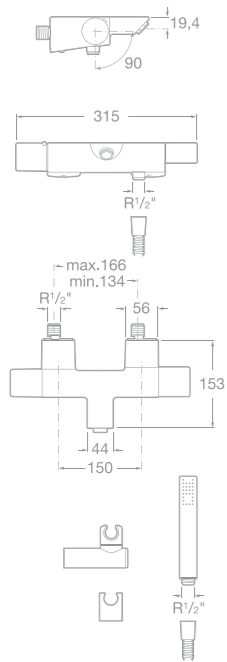

75A0144C00 Vanová kohoutková baterie se sprchou, hadicí 1,7 m a držákem, chrom

75A1147C00 Vanová termostatická baterie se sprchou, hadicí 1,7 m a držákem, chrom

75A1347C00 Sprchová termostatická baterie se sprchou, hadicí 1,7 m a držákem, chrom

75A2847C00 Vanová-sprchová termostatická podomítková baterie s přepínačem, chrom
75A2947C00 Sprchová termostatická podomítková baterie, chrom

75A2647C00 Vanová termostatická baterie do vanového soklu s výsuvnou sprchou 1,5 m, včetně montážního rámu, chrom

75A3044C00 Umyvadlová stojánková kohoutková baterie s automatickou zátkou, chrom

75A4444C00 Umyvadlová stojánková třítvorová kohoutková baterie s automatickou zátkou, chrom

75A4744C00 Umyvadlová nástěnná kohoutková třítvorová baterie, chrom

75A6044C00 Bidetová stojánková kohoutková baterie s automatickou zátkou, chrom