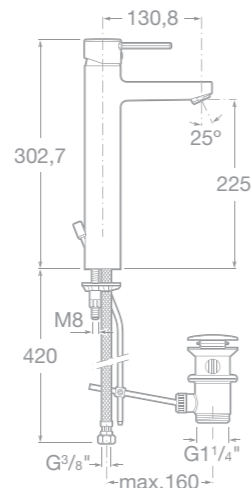

75A6060C00 Bidetová stojánková páková baterie s automatickou zátkou, chrom

75A2060C00 Sprchová páková baterie se sprchou, hadicí 1,5 m a držákem, chrom