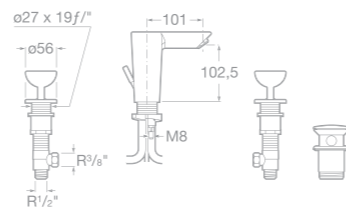

75A4447C00 Umyvadlová stojánková tříotvorová kohoutková baterie s automatickou zátkou, chrom