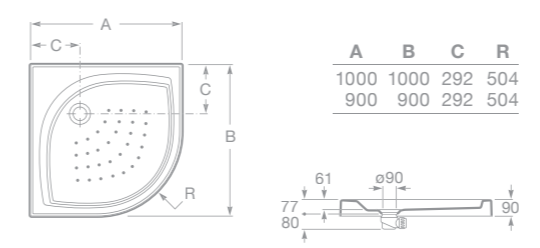

SHERRY-N

Akrylátová sprchová vanička

1. 7276047000 Sprchová vanička čtvrtkruhová 100 × 100 cm
   - 7276048000 Sprchová vanička čtvrtkruhová 90 × 90 cm
2. Poznámka: Vanička je dodávána včetně sifonu.