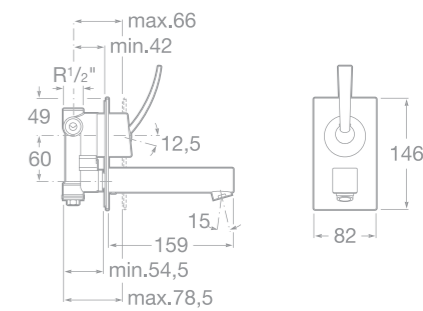

75A4746C00 Umyvadlová nástěnná páková podomítková baterie, chrom

75A6046C00 Bidetová stojánková páková baterie s automatickou zátkou, chrom

75A0146C00 Vanová páková baterie se sprchou, hadicí 1,7 m a držákem, chrom