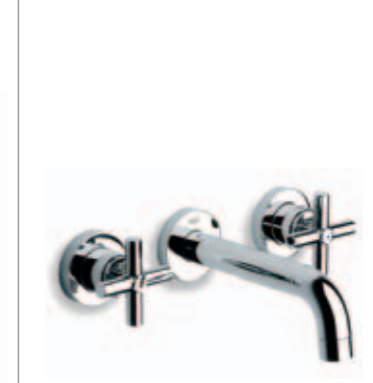

75A8434A00 Dřezová stojánková páková baterie, leštěná nerezová ocel

75A3043C00 Umyvadlová stojánková kohoutková baterie s otočným výtokovým raménkem a automatickou zátkou, chrom