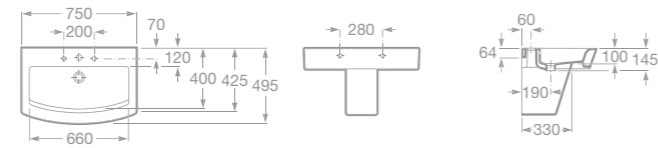

- 7327622000 Rohové umývatko 35 x 43 cm s odkládací plochou vpravo, s instalační sadou

Poznámka: K této sérii doporučujeme umyvadlový sifon Roca, viz strana 95.

maxiClean

total CLEAN

732762K000 Umyvadlo 75 cm s instalační sadou
7337621000 Kryt na sifon s instalační sadou