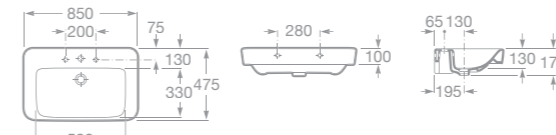

A	B	C	D
650	470	530	295
600	470	470	295
550	440	450	260

NOVINKA

- 732751N000 Umyvadlo 85 x 47,5 cm s instalační sadou
- 7337512000 Kryt na sifon s instalační sadou
- 7337513000 Sloup

NOVINKA