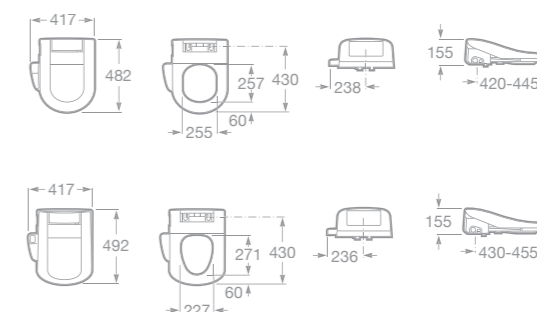

7811503000 Sedátko s funkcí bidetu Multiclin Advance Round, Softclose

7811506000 Sedátko s funkcí bidetu Multiclin Advance Square, Softclose