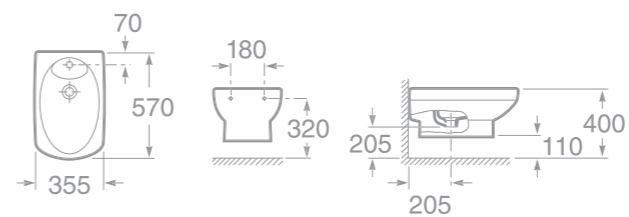

- 7357515000 Závěsný bidet
- 7806510004 Poklop bidetu