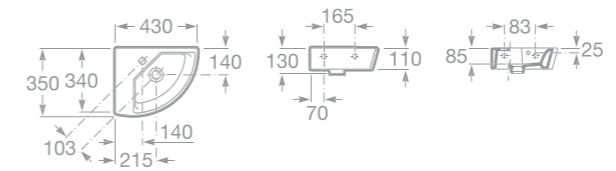

maxiClean

- 7327620000 Asymetrické umyvadlo 65 x 42 cm s instalační sadou
- 7337621000 Kryt na sifon s instalační sadou
- 7840597001 Chromovaný držák na ručníky 22 cm

- 7325883000 Umývatko 50 x 25 cm s instalační sadou

- 7327881000 Umyvadlo 55 x 48,5 cm s instalační sadou
- 7337621000 Kryt na sifon s instalační sadou

- 7327624000 Umývatko 45 x 38 cm s instalační sadou
- 7840597001 Chromovaný držák na ručníky 22 cm

- 7327621000 Umyvadlo 65 x 49,5 cm s instalační sadou

NOVINKA

- 7327623000 Rohové umývatko 35 x 43 cm s odkládací plochou vlevo, s instalační sadou

- 7327882000 Umyvadlová mísa 52 x 44 cm, bez přepadu, s umístěním pouze na desku
- 732788200H Umyvadlová mísa 52 x 44 cm, bez přepadu, s umístěním pouze na desku

- 7327622000 Rohové umývatko 35 x 43 cm s odkládací plochou vpravo, s instalační sadou

Poznámka: K této sérii doporučujeme umyvadlový sifon Roca, viz strana 95.