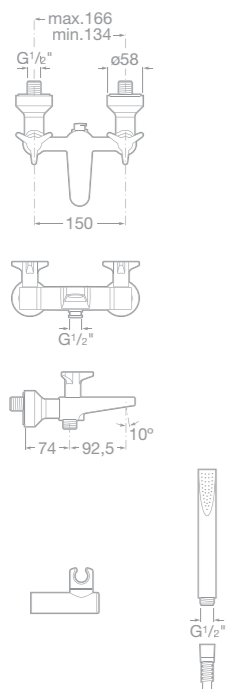

75A6034A00 Bidetová stojánková páková baterie s automatickou zátkou, leštěná nerezová ocel