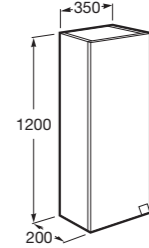

- 7856477292 Skříňka 75 cm pod umyvadla 65 × 53, 58 × 45 a 68 × 42,5 cm, matná tmavě červená
- 7856477293 Skříňka 75 cm pod umyvadla 65 × 53, 58 × 45 a 68 × 42,5 cm, matná světle šedá
- 7856477294 Skříňka 75 cm pod umyvadla 65 × 53, 58 × 45 a 68 × 42,5 cm, matný ořech
- 7816407001 Nohy, 1 pár, chrom

- 7856480292 Vysoká skříňka 120 cm, dveřní panty pouze vpravo, matná tmavě červená
- 7856480293 Vysoká skříňka 120 cm, dveřní panty pouze vpravo, matná světle šedá
- 7856480294 Vysoká skříňka 120 cm, dveřní panty pouze vpravo, světlý ořech

- 7856476292 Skříňka 65 cm pod umyvadla 65 × 53 a 58 × 45 cm, matná tmavě červená
- 7856476293 Skříňka 65 cm pod umyvadla 65 × 53 a 58 × 45 cm, matná světle šedá
- 7856476294 Skříňka 65 cm pod umyvadla 65 × 53 a 58 × 45 cm, světlý ořech
- 7816407001 Nohy, 1 pár, chrom

Materiál: MDF deska potažená PVC fólií