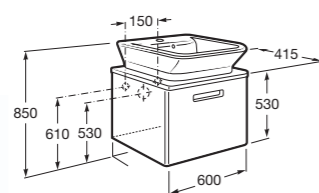

- 7856525575 Skříňka pod umyvadlo 60 cm se zásuvkou, matná béžová
- 7856525576 Skříňka pod umyvadlo 60 cm se zásuvkou, matná bílá
- 7856525577 Skříňka pod umyvadlo 60 cm se zásuvkou, matná fialová
- 7816405001 Nohy, 18 cm, 1 pár, chrom