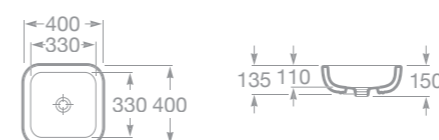

732765U00U Umyvadlová mísa Urban NEWYORK 40 x 40 cm, s přepadem