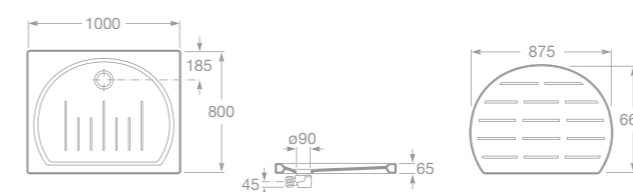

HAPPENING

Keramická sprchová vanička

- 7373565000 Sprchová vanička 100 × 80 × 6,5 cm
- 737352100C Sprchová vanička 140 × 70 cm, bez roštu
- 7291068000 Rošt, materiál Parklex, imitace teakového dřeva
- 7506401900 Sifon k vaničce Happening (nutno objednat zvlášť)