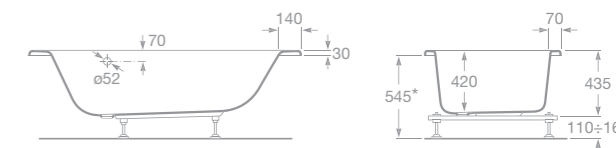

BECOOOL BIPLAZA

Akrylátová vana

7247989001 Akrylátová vana 190 x 110 cm, pro dvě osoby, součástí dva podhlavníky a madlo potažené kůží

7248013001 Akrylátová vana 180 x 90 cm, pro dvě osoby, součástí dva podhlavníky a madlo potažené kůží

7506403010 Vanová výpust'

Poznámka: Výrobek je dodáván včetně podpěr.

A	B	C	D	E	F	G	H	I	J	K	L	Litr
1900	1100	1685	980	107,5	60	1230	830	85	930	700	600	335
1800	900	1585	800	107,5	50	1130	650	85	730	620	590	255

BECOOOL

Akrylátová vana

7248014001 Akrylátová vana 190 x 90 cm, součástí je podhlavník a pochromovaná madla

7248015001 Akrylátová vana 180 x 80 cm, součástí je podhlavník a pochromovaná madla

7248016001 Akrylátová vana 170 x 80 cm, součástí je podhlavník a pochromovaná madla

7506403010 Vanová výpust'

Poznámka: Výrobek je dodáván včetně podpěr.

A	B	C	D	E	F	G	H	I	J	K	Litr
1900	900	16695	774	1280	695	85	730	810	565	600	300
1800	800	1595	674	1180	590	80	640	810	565	600	240
1700	800	1495	674	1080	590	80	640	700	565	600	255

VYTHOS

Akrylátová vana

7247592000 Akrylátová vana 180 x 90 cm pro dvě osoby

7247701000 Akrylátová vana 170 x 80 cm pro dvě osoby

7247844000 Akrylátová vana 170 x 70 cm

7247942000 Akrylátová vana 160 x 70 cm

7291066000 Podhlavník, polyuretan

7506403010 Vanová výpust'

Poznámka: Výrobek je dodáván včetně podpěr.

A	B	C	D	Litr
1800	900	1520	760	250
1700	800	1420	660	216
1600	700	1350	560	250
1700	700	1450	560	185