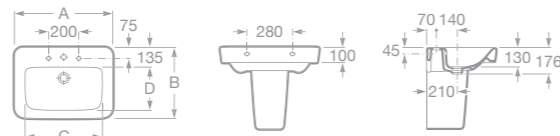

- 732751A000 Umyvadlo 65 x 47 cm s instalační sadou
- 732751B000 Umyvadlo 60 x 47 cm s instalační sadou
- 732751C000 Umyvadlo 55 x 44 cm s instalační sadou
- 7337512000 Kryt na sifon s instalační sadou
- 7337513000 Sloup