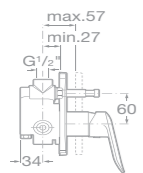

75A8127C00 Dřezová stojánková páková baterie s výsuvnou sprchou, chrom

75A8727C00 Dřezová stojánková páková baterie s otočným výtokovým raménkem, chrom