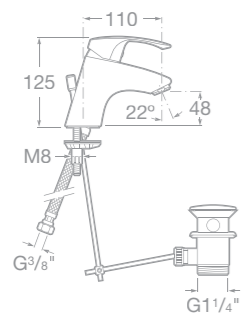

75A8407C00 Dřezová stojánková páková baterie s otočným výtakovým raménkem, chrom

75A3007C00 Umyvadlová stojánková páková baterie s automatickou zátkou, chrom
75A3107C00 Umyvadlová stojánková páková baterie, bez automatické zátky, chrom

75A6007C00 Bidetová stojánková páková baterie s automatickou zátkou, chrom
75A6107C00 Bidetová stojánková páková baterie, bez automatické zátky, chrom

75A0107C00 Vanová páková baterie se sprchou, hadicí 1,7 m a držákem, chrom
75A0207C00 Vanová páková baterie bez příslušenství, chrom

75A2007C00 Sprchová páková baterie se sprchou, hadicí 1,5 m a držákem, chrom
75A2107C00 Sprchová páková baterie bez příslušenství, chrom

75A0607C00 Vanová-sprchová páková podomítková baterie s přepínačem, chrom

75A2207C00 Sprchová páková podomítková baterie, chrom