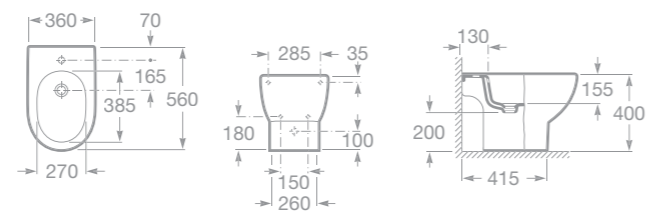

- 7357244000 Bidet stojící, včetně instalační sady
- 78062A0004 Poklop bidetu s nerezovými úchyty
- 78062A2004 Poklop bidetu – Softclose, s nerezovými úchyty