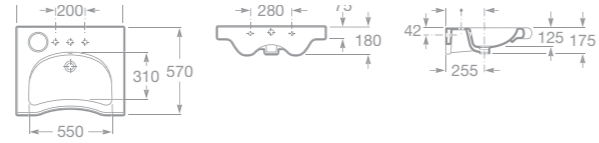

1. 732724H000 Zdravotní umyvadlo 70 x 57 cm s instalační sadou
   7506403207 Podomítkový sifon