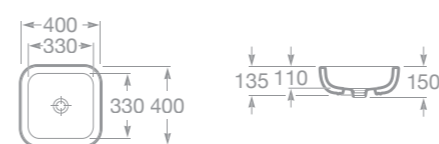

732765G00U Umyvadlová mísa Urban BERLIN 40 x 40 cm, s přepadem