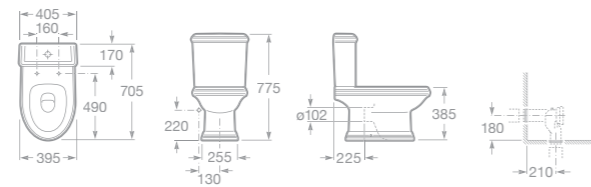

- 7327490000 Umyvadlo do nábytku 75 cm s instalační sadou

- 7849790600 Skříňka 46 cm, třešňové dřevo
- 7858157000 Vrchní deska, mramor

- 7327495000 Zápustné umyvadlo 58 cm

- 7342497000 WC mísa kombi, hluboké splachování, vario odpad, včetně instalační sady
- 7341495000 WC nádrž, armatura Dual flush – 3/6 l
- 7801490004 Klozetové sedátko s bílým poklopem
- 7801490M14 Klozetové sedátko s poklopem imitace dřeva (třešeň)
- 7801492004 Klozetové sedátko s bílým poklopem – Softclose
- 7801492M14 Klozetové sedátko s poklopem imitace dřeva (třešeň) – Softclose