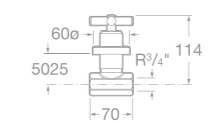

75A9043C00