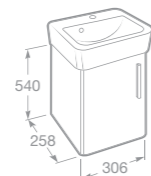

- 7856303858 Skříňka pro umývatko 35 cm, matný lak, bílá, dveřní panty vlevo
- 7856303868 Skříňka pro umývatko 35 cm, matný lak, černá, dveřní panty vlevo
- 7856303886 Skříňka pro umývatko 35 cm, matný lak, šedá, dveřní panty vlevo
- 7856303896 Skříňka pro umývatko 35 cm, matný lak, červená, dveřní panty vlevo