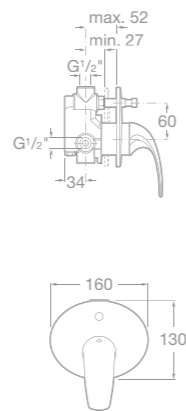

75A2268C00 Sprchová páková podomítková baterie, chrom

75A8168C00 Dřezová stojánková páková baterie s výsuvnou sprchou a otočným výtokovým raménkem, chrom