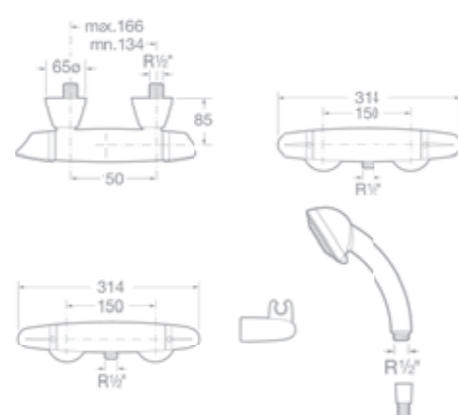

7526245670 Sprchová páková podomítková baterie, chrom

7526245780 Vanová-sprchová termostatická podomítková baterie s přepínačem, chrom

7526245880 Sprchová termostatická podomítková baterie, chrom