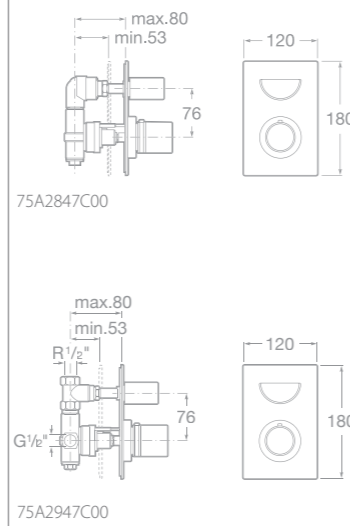

75A0944C00 Vanová čtyřtvorová kohoutková baterie pro montáž na okraj vany s výsuvnou sprchou 1,5 m, chrom

75A1147C00 Vanová termostatická baterie se sprchou, hadicí 1,7 m a držákem, chrom

75A1347C00 Sprchová termostatická baterie se sprchou, hadicí 1,7 m a držákem, chrom

75A2847C00 Vanová-sprchová termostatická podomítková baterie s přepínačem, chrom
75A2947C00 Sprchová termostatická podomítková baterie, chrom

75A2647C00 Vanová termostatická baterie do vanového soklu s výsuvnou sprchou 1,5 m, včetně montážního rámu, chrom

75A3044C00 Umyvadlová stojánková kohoutková baterie s automatickou zátkou, chrom

75A4444C00 Umyvadlová stojánková třítvorová kohoutková baterie s automatickou zátkou, chrom

75A4744C00 Umyvadlová nástěnná kohoutková třítvorová baterie, chrom

75A6044C00 Bidetová stojánková kohoutková baterie s automatickou zátkou, chrom