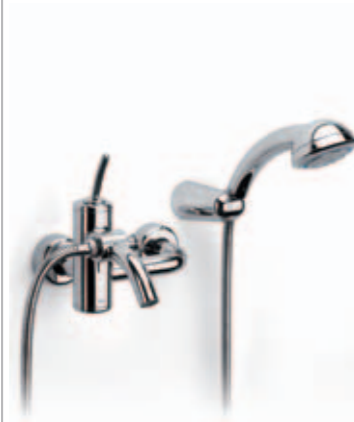

75A4434A00 Umyvadlová nástěnná třítvorová baterie, leštěná nerezová ocel

75A6034A00 Bidetová stojánková páková baterie s automatickou zátkou, leštěná nerezová ocel

75A0134A00 Vanová páková baterie se sprchou, hadicí 1,5 m a držákem, leštěná nerezová ocel