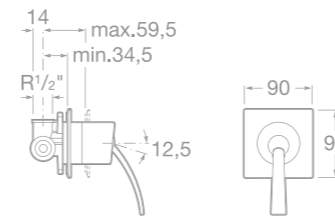

75A2246C00 Sprchová páková podomítková baterie, chrom