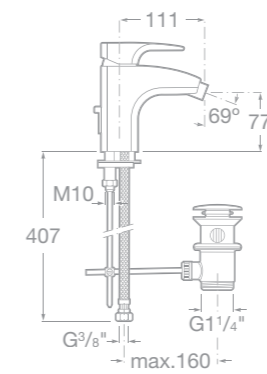

75A6050C00 Bidetová stojánková páková baterie s automatickou zátkou, chrom

75A6150C00 Bidetová stojánková páková baterie bez automatické zátky, chrom