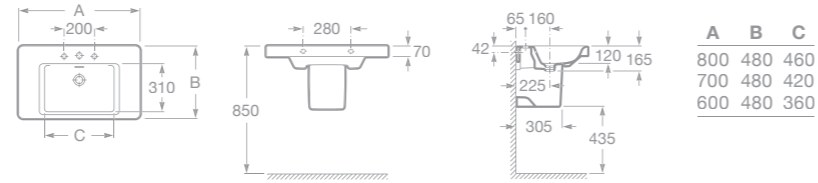

maxiClean

7327652000 Umyvadlo 60 x 48 cm s instalační sadou

7327651000 Umyvadlo 70 x 48 cm s instalační sadou

7327650000 Umyvadlo 80 x 48 cm s instalační sadou

7337650000 Sloup*

7337652000 Kryt na sifon s instalační sadou