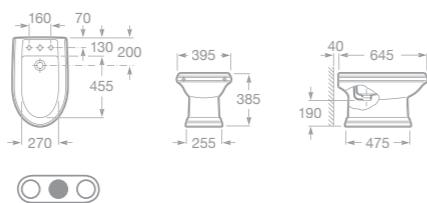

- 7357490000 Bidet stojící, včetně instalační sady
- 7806490004 Poklop bidetu bílý
- 7806490M14 Poklop bidetu imitace dřeva (třešeň)

Poznámka: K této sérii doporučujeme umyvadlový sifon Roca, viz strana 95.