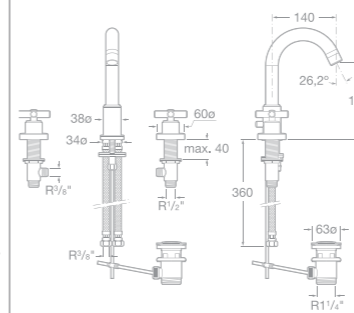

75A8434A00 Dřezová stojánková páková baterie, leštěná nerezová ocel

75A3043C00 Umyvadlová stojánková kohoutková baterie s otočným výtokovým raménkem a automatickou zátkou, chrom