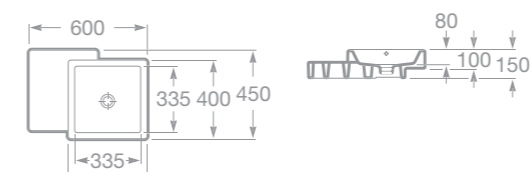

7327224000 Umyvadlová mísa Com 60 x 45 cm, s přepadem