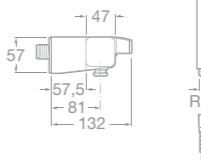

75A1350C00 Sprchová termostatická baterie se sprchou, hadicí 1,7 m a držákem, chrom