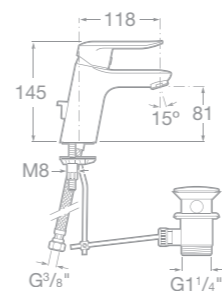

75A3027C00 Umyvadlová stojánková páková baterie s automatickou zátkou, chrom

75A3127C00 Umyvadlová stojánková páková baterie, chrom