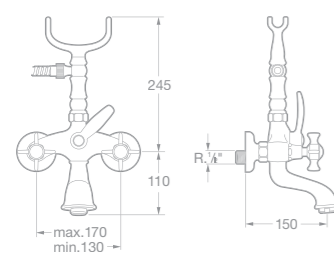

75A6046C00 Bidetová stojánková páková baterie s automatickou zátkou, chrom

75062221A0 Vanová nástěnná baterie se sprchou, hadicí 1,5 m a držákem, chrom

75062222A0 Sprchová nástěnná baterie se sprchou, hadicí 1,5 m a držákem, chrom

75061385A0 Uzavírací podomítkový ventil 1/2" s označením F (studená voda), chrom

75061385D0 Uzavírací podomítkový ventil 1/2" s označením C (teplá voda), chrom

75061386A0 Uzavírací podomítkový ventil 3/4" s označením F (studená voda), chrom

75061386D0 Uzavírací podomítkový ventil 3/4" s označením C (teplá voda), chrom

75061388A0 Dřezová stojánková baterie s otočným výtokovým raménkem, chrom

75A3046C00 Umyvadlová stojánková páková baterie s automatickou zátkou, chrom

75A3146C00 Umyvadlová stojánková páková baterie, bez automatické zátky, chrom, vhodná pro mělká umyvadla (Kalahari)

75A3446C00 Umyvadlová stojánková páková baterie pro umyvadlové mísy s automatickou zátkou, chrom

75A4746C00 Umyvadlová nástěnná páková podomítková baterie, chrom