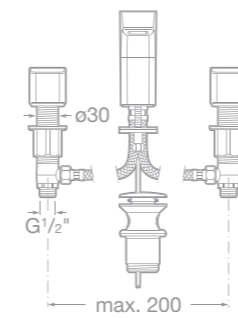

75A4450C00 Umyvadlová stojánková třítorová baterie s automatickou zátkou, chrom