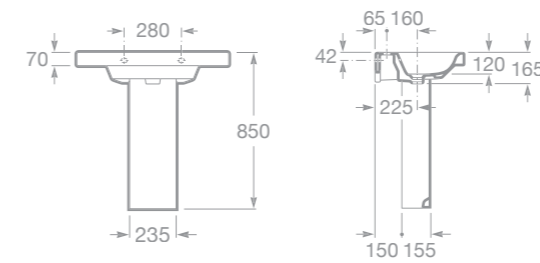

7327654000 Umyvadlová mísa 40 x 40 cm

7337650000 Sloup*

7337652000 Kryt na sifon s instalační sadou

*Poznámka: Nutno doobjednat fixační set do podlahy 7527003310 (není součástí dodávky).