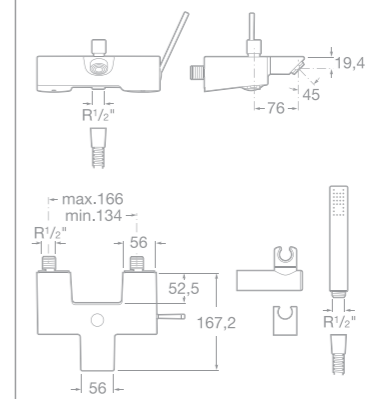

75A4447C00 Umyvadlová stojánková tříotvorová kohoutková baterie s automatickou zátkou, chrom

75A4747C00 Umyvadlová nástěnná kohoutková podomítková baterie, chrom