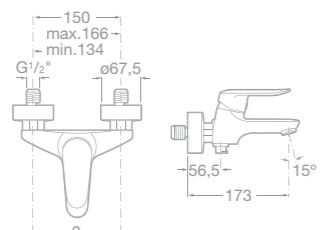

75A8127C00 Dřezová stojánková páková baterie s výsuvnou sprchou, chrom

75A8727C00 Dřezová stojánková páková baterie s otočným výtokovým raménkem, chrom