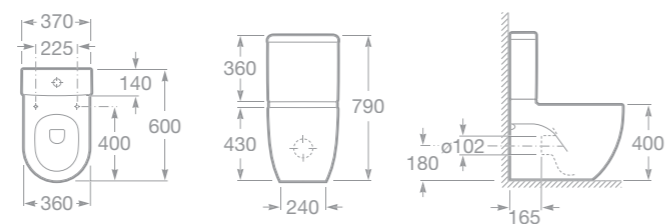

1. 7342248000 WC mísa kapotovaná kombi compact, hluboké splachování, vario odpad, včetně instalační sady
   7341242000 WC nádrž, armatura Dual flush – 3/6 nebo 3/4,5 l (nastavitelná)
   78012AB004 Klozetové sedátko s poklopem, s nerezovými úchyty
   78012AC004 Klozetové sedátko s poklopem – Softclose, s nerezovými úchyty