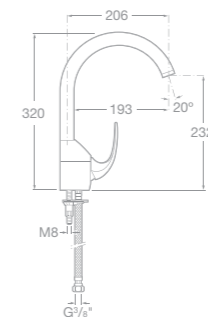

75A2268C00 Sprchová páková podomítková baterie, chrom

75A8168C00 Dřezová stojánková páková baterie s výsuvnou sprchou a otočným výtokovým raménkem, chrom