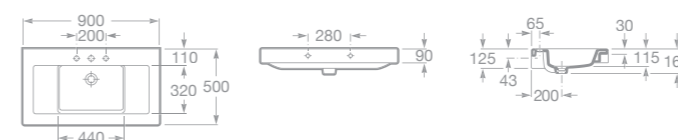

maxiClean

7327632000 Umyvadlo 90 x 50 cm s instalační sadou