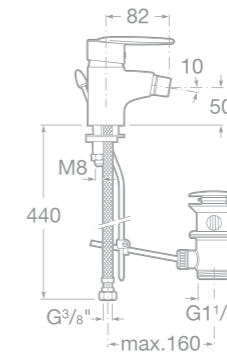

75A2261C00 Sprchová páková podomítková baterie, chrom