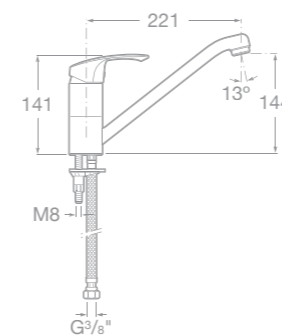

75A1707C00 Vanová páková baterie s vývodem pro hlavovou sprchu, chrom