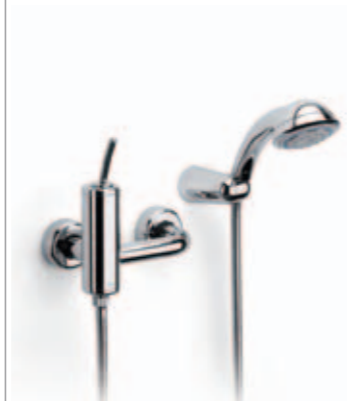

75A8434A00 Dřezová stojánková páková baterie, leštěná nerezová ocel

75A3043C00 Umyvadlová stojánková kohoutková baterie s otočným výtokovým raménkem a automatickou zátkou, chrom