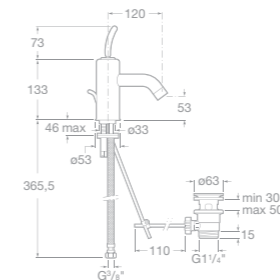

75A4443C00 Umyvadlová stojánková tříotvorová kohoutková baterie s otočným výtokovým raménkem a automatickou zátkou, chrom