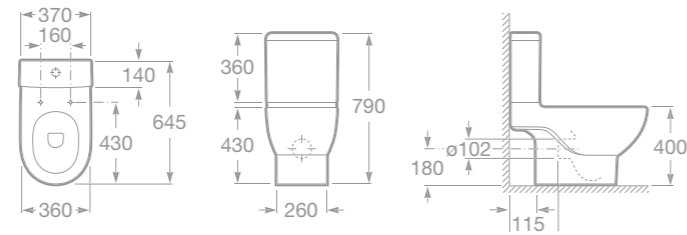

1. 7342247000 WC mísa kombi, hluboké splachování, vario odpad, včetně instalační sady
   7341240000 WC nádrž, armatura Dual flush – 3/6 nebo 3/4,5 l (nastavitelná)
   78012A0004 Klozetové sedátko s poklopem, s nerezovými úchyty
   78012A2004 Klozetové sedátko s poklopem – Softclose, s nerezovými úchyty