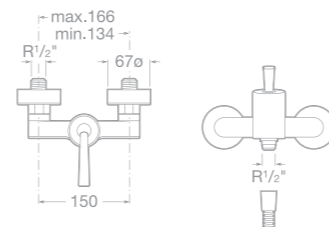

75A2046C00 Sprchová páková baterie se sprchou, hadicí 1,5 m a držákem, chrom