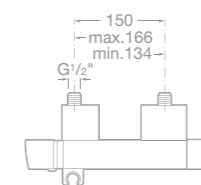

75A1350C00 Sprchová termostatická baterie se sprchou, hadicí 1,7 m a držákem, chrom