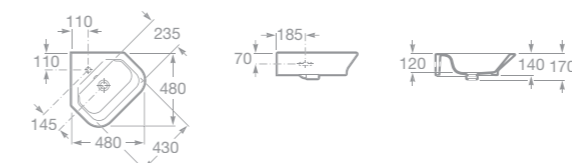

- 732747R000 Rohové umyvadlo 50 cm včetně instalační sady