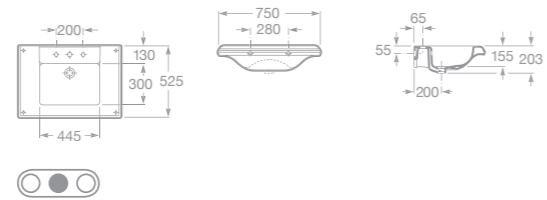

- 7327490000 Umyvadlo do nábytku 75 cm s instalační sadou