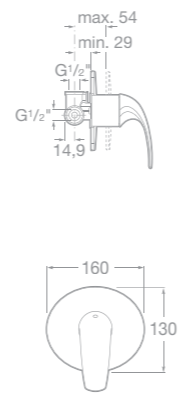

75A2268C00 Sprchová páková podomítková baterie, chrom

75A8168C00 Dřezová stojánková páková baterie s výsuvnou sprchou a otočným výtokovým raménkem, chrom