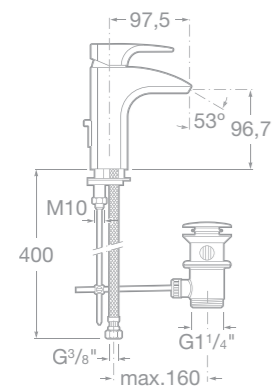

75A3050C00 Umyvadlová stojánková páková baterie s automatickou zátkou, chrom

75A3150C00 Umyvadlová stojánková páková baterie, bez aut. zátky, chrom

Poznámka: Průtok při tlaku 3 bary je 7 l/min.