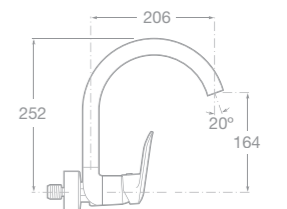

75A2260C00 Sprchová páková podomítková baterie, chrom