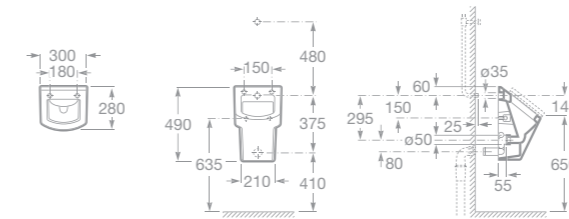

NOVINKA

735362E000 Domácí odsávací urínál s poklopem Softclose, spotřeba 1 l, včetně instalační sady

NOVINKA