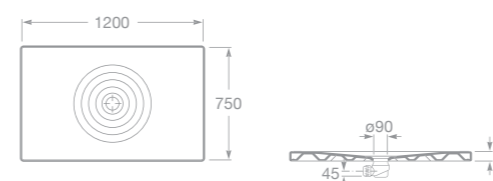

VORTIX

Keramická sprchová vanička

- 7373533000 Sprchová vanička 120 × 75 cm
- 7506401900 Sifon k vaničce Vortex (nutno objednat zvlášť)

KRETO

Keramická sprchová vanička

- 7373534000 Sprchová vanička 120 × 75 cm, s krytem na sifon
- 7506401900 Sifon k vaničce Kreto (nutno objednat zvlášť)