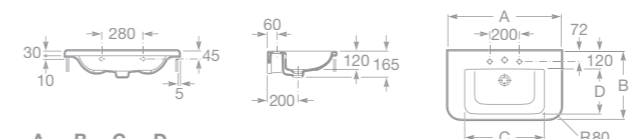

maxiClean

7327424000 Umyvadlo 75 x 45 cm s instalační sadou

7327425000 Umyvadlo 65 x 42 cm s instalační sadou

A	B	C	D
750	450	530	300
650	420	450	265

7856231606 Skříňka pod umyvadlo 75 cm, lesklý lak, bílá

7856231609 Skříňka pod umyvadlo 75 cm, dýha dub

7856231620 Skříňka pod umyvadlo 75 cm, lesklý lak, černá