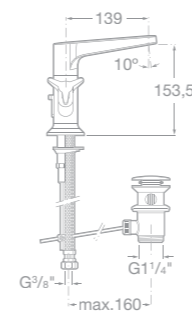

75A1147C00 Vanová termostatická baterie se sprchou, hadicí 1,7 m a držákem, chrom

75A1347C00 Sprchová termostatická baterie se sprchou, hadicí 1,7 m a držákem, chrom

75A2847C00 Vanová-sprchová termostatická podomítková baterie s přepínačem, chrom
75A2947C00 Sprchová termostatická podomítková baterie, chrom

75A2647C00 Vanová termostatická baterie do vanového soklu s výsuvnou sprchou 1,5 m, včetně montážního rámu, chrom

75A3044C00 Umyvadlová stojánková kohoutková baterie s automatickou zátkou, chrom

75A4444C00 Umyvadlová stojánková třítvorová kohoutková baterie s automatickou zátkou, chrom

75A4744C00 Umyvadlová nástěnná kohoutková třítvorová baterie, chrom

75A6044C00 Bidetová stojánková kohoutková baterie s automatickou zátkou, chrom