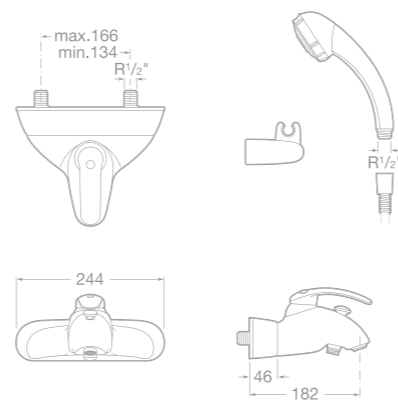

7526245070 Vanová páková baterie se sprchou, hadicí 1,7 m a držákem, chrom

7526245270 Sprchová páková baterie se sprchou, hadicí 1,7 m a držákem, chrom

7526171570 Dřezová stojánková páková baterie s otočným výtokovým raménkem, chrom