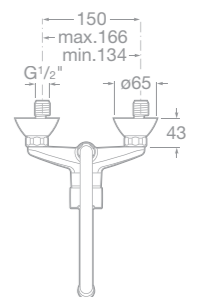

75A0161C00 Vanová páková baterie, se sprchou, hadicí 1,7 m a držákem, chrom

75A2061C00 Sprchová páková baterie, se sprchou, hadicí 1,5 m a držákem, chrom

75A0661C00 Vanová-sprchová páková podomítková baterie s přepínačem, chrom