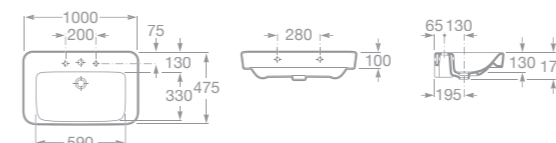

NOVINKA

- 732751M000 Umyvadlo 100 x 47,5 cm s instalační sadou
- 7337512000 Kryt na sifon s instalační sadou
- 7337513000 Sloup

NOVINKA