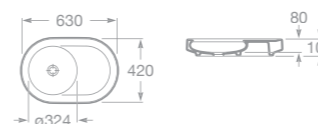

ORBITA

Umyvadlová mísa

7327223000 Umyvadlová mísa ORBITA 63 x 42 cm, bez přepadu, doporučuje se vysoká umyvadlová stojánková baterie nebo baterie ze zdi