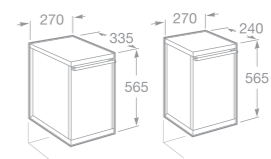

- 7856436611 Spodní skříňka 27 × 56,5 × 33,5 cm, provedení dub, dveřní panty vpravo
- 7856436601 Spodní skříňka 27 × 56,5 × 33,5 cm, provedení wenge, dveřní panty vpravo
- 7856437611 Spodní skříňka 27 × 56,5 × 33,5 cm, provedení dub, dveřní panty vlevo
- 7856437601 Spodní skříňka 27 × 56,5 × 33,5 cm, provedení wenge, dveřní panty vlevo

- 7856440611 Spodní skříňka (mělká) 27 × 56,5 × 24 cm, provedení dub, dveřní panty vpravo
- 7856440601 Spodní skříňka (mělká) 27 × 56,5 × 24 cm, provedení wenge, dveřní panty vpravo
- 7856441611 Spodní skříňka (mělká) 27 × 56,5 × 24 cm, provedení dub, dveřní panty vlevo
- 7856441601 Spodní skříňka (mělká) 27 × 56,5 × 24 cm, provedení wenge, dveřní panty vlevo