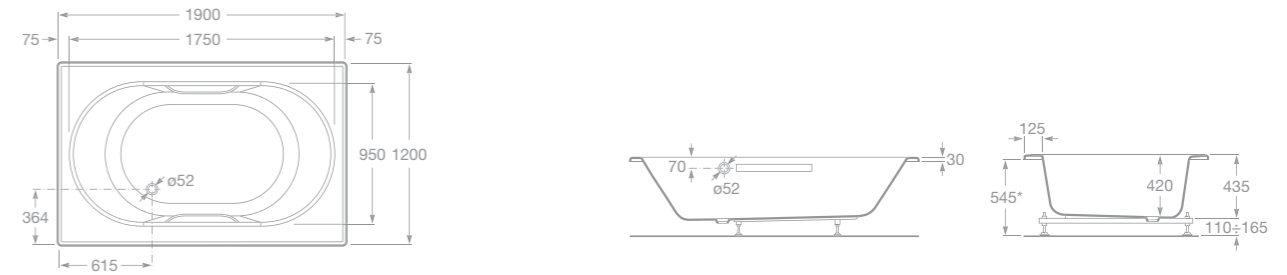

EMOTION

Akrylátová vana

- 7247673001 Akrylátová vana 234,2 x 130 cm, samostatně stojící, pro dvě osoby, hliníkové nohy, kapacita 390 l
- 7247680000 Osvětlení
- 75A2743C00 Vanová kohoutková baterie LOFT pro montáž na podlahu, se sprchou, hadicí 1,75 m a držákem
- 75A2747C00 Vanová termostatická baterie TOUCH pro montáž na podlahu, se sprchou, hadicí 1,7 m a držákem
- 7247821001 Akrylátová vana 180 x 130 cm, vestavná, kapacita 390 l
- 7506403010 Vanová výpust
- Poznámka: Výrobek je dodáván včetně podpěr.

BORA BORA

Akrylátová vana

- 7247822001 Akrylátová vana 190 x 120 cm s madly (chrom), kapacita 345 l
- 7506403010 Vanová výpust
- Poznámka: Výrobek je dodáván včetně podpěr.

NOVARA

Akrylátová vana

- 7247648001 Akrylátová rohová vana s madlem, 150 x 150 cm, kapacita 332 l
- 7259646001 Čelní panel, povrch imitace dřeva, držák na ručičky
- 7506403010 Vanová výpust
- Poznámka: Výrobek je dodáván včetně podpěr.

AMERICA

Akrylátová vana

- 7247552001 Akrylátová vana 180 x 100 cm s madlem (chrom), kapacita 250 l
- 7291066000 Podhlavník, polyuretan
- 7506403010 Vanová výpust
- Poznámka: Výrobek je dodáván včetně podpěr.