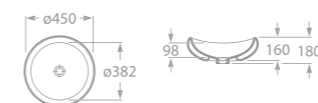

7327228000 Umyvadlová mísa URBI 3, 58 x 40 cm, s přepadem, doporučuje se vysoká umyvadlová stojánková baterie nebo baterie ze zdi

7327228000 Umyvadlová mísa URBI 6, 64 cm, s přepadem, doporučuje se vysoká umyvadlová stojánková baterie nebo baterie ze zdi