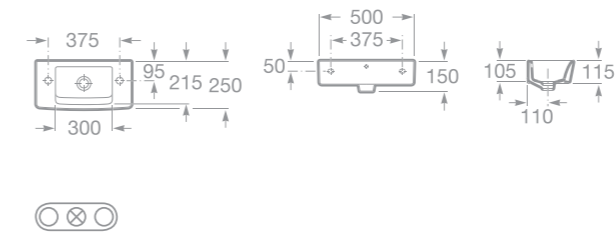

maxiClean

- 7327620000 Asymetrické umyvadlo 65 x 42 cm s instalační sadou
- 7337621000 Kryt na sifon s instalační sadou
- 7840597001 Chromovaný držák na ručníky 22 cm

- 7325883000 Umývatko 50 x 25 cm s instalační sadou