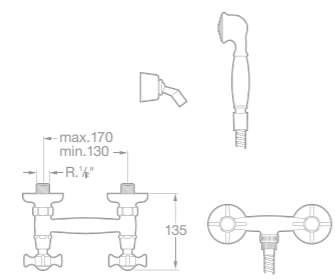

75A0146C00 Vanová páková baterie se sprchou, hadicí 1,7 m a držákem, chrom

75062221A0 Vanová nástěnná baterie se sprchou, hadicí 1,5 m a držákem, chrom

75062222A0 Sprchová nástěnná baterie se sprchou, hadicí 1,5 m a držákem, chrom

75061385A0 Uzavírací podomítkový ventil 1/2" s označením F (studená voda), chrom

75061385D0 Uzavírací podomítkový ventil 1/2" s označením C (teplá voda), chrom

75061386A0 Uzavírací podomítkový ventil 3/4" s označením F (studená voda), chrom

75061386D0 Uzavírací podomítkový ventil 3/4" s označením C (teplá voda), chrom

75061388A0 Dřezová stojánková baterie s otočným výtokovým raménkem, chrom

75A3046C00 Umyvadlová stojánková páková baterie s automatickou zátkou, chrom

75A3146C00 Umyvadlová stojánková páková baterie, bez automatické zátky, chrom, vhodná pro mělká umyvadla (Kalahari)

75A3446C00 Umyvadlová stojánková páková baterie pro umyvadlové mísy s automatickou zátkou, chrom

75A4746C00 Umyvadlová nástěnná páková podomítková baterie, chrom