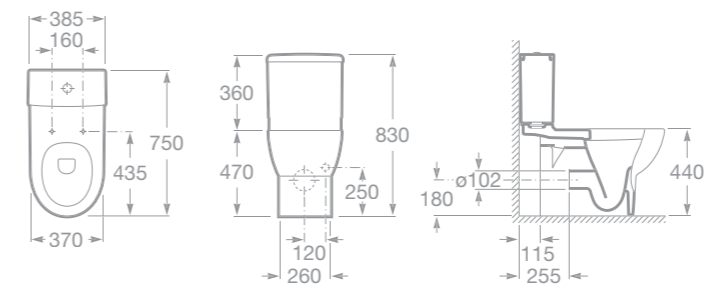

1. 734224H000 Zvýšená WC mísa kombi, hluboké splachování, vario odpad, včetně instalační sady
   734124H000 WC nádrž, armatura Dual flush – 3/6 l
   7801230004 Klozetové sedátko s poklopem, s nerezovými úchyty