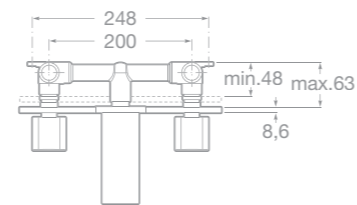

75A4550C00 Umyvadlová nástěnná třítorová baterie, chrom