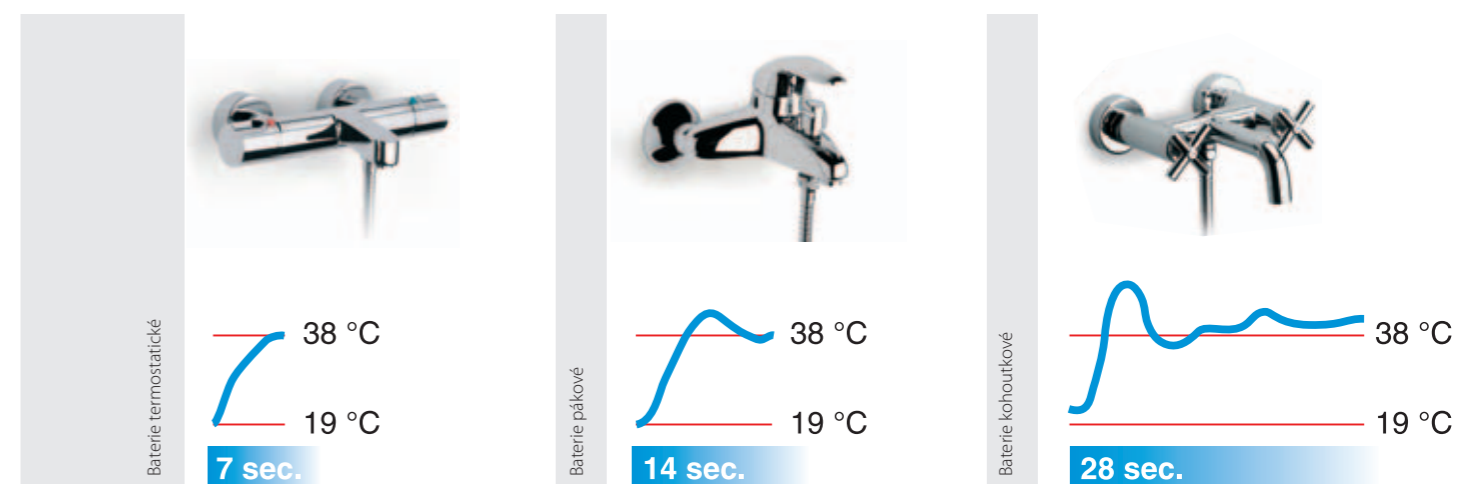

Doba k získání požadované teploty