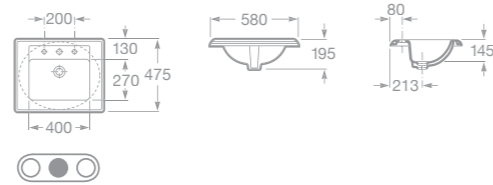

- 7327495000 Zápustné umyvadlo 58 cm