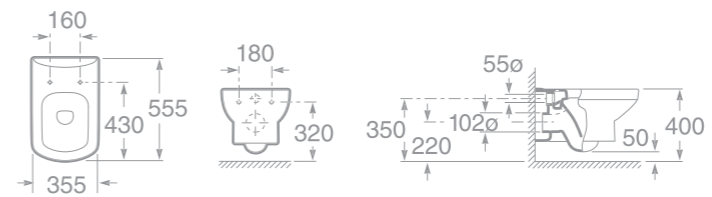

- 7346517000 Závěsný klozet, hluboké splachování
- 7801511004 Klozetové sedátko s poklopem
- 7801512004 Klozetové sedátko s poklopem – Softclose