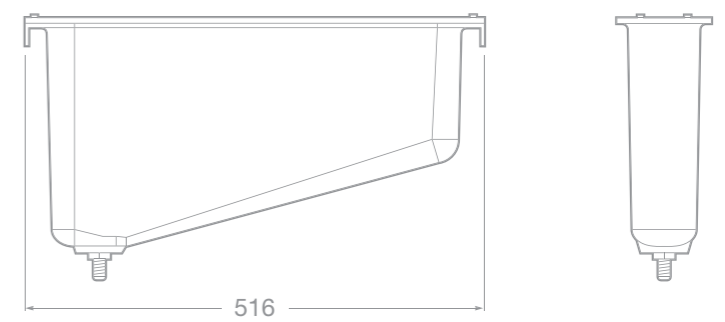

7527306580 Vanová čtyřřetvorová páková baterie pro montáž na okraj vany s výsuvnou sprchou 1,5 m, chrom

7527306680 Vanová čtyřřetvorová páková baterie pro montáž na okraj vany s výsuvnou sprchou 1,5 m, chrom