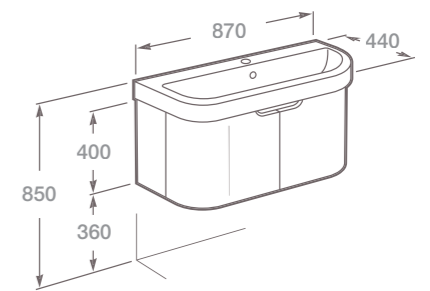

- 7856227622 Skříňka 140 x 28 cm, dýha ořech
- 7856227606 Skříňka 140 x 28 cm, lesklý lak, bílá
- 7856227609 Skříňka 140 x 28 cm, dýha dub

LONG ISLAND

Nábytková umyvadla

maxiClean

- 7327113000 Umyvadlo 90 x 44 cm s instalační sadou
- 7856235609 Skříňka pod umyvadlo Long Island 87 cm, dýha dub
- 7856236300 Sokl, barva hliník
- 7812182000 Zrcadlo 90 x 60 cm