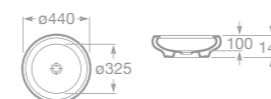

ART

Umyvadlové mísy

maxiClean

7327220000 Umyvadlová mísa ART 44 cm, bez přepadu, doporučuje se vysoká umyvadlová stojánková baterie nebo baterie ze zdi