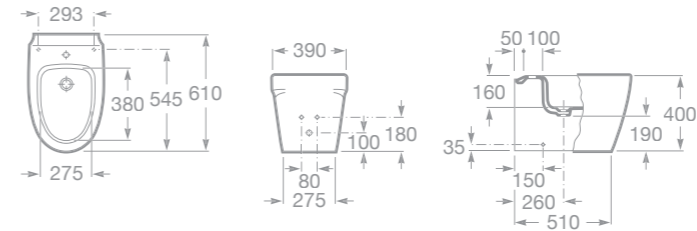

- 7357657000 Bidet stojící, včetně instalační sady

- 7806652004 Poklop bidetu barva Ice White, SoftClose
7806652F3T Poklop bidetu barva Passion Red, polstrovaný, SoftClose
7806652F2T Poklop bidetu barva Street Grey, polstrovaný, SoftClose
7806652F4T Poklop bidetu barva Oxygen Blue, polstrovaný, SoftClose
7806652F1T Poklop bidetu barva Silver Grey, polstrovaný, SoftClose