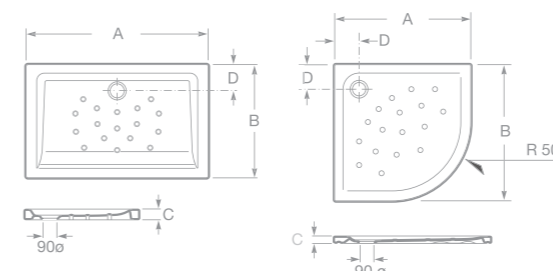

MALTA

Keramická sprchová vanička

- 7373505000 Sprchová vanička 120 × 75 × 6,5 cm
- 7373506000 Sprchová vanička 100 × 75 × 6,5 cm
- 7373513000 Sprchová vanička 120 × 70 × 8,0 cm
- 7373511000 Sprchová vanička čtvrkruhová 100 × 100 × 4,5 cm
- 7373507000 Sprchová vanička čtvrkruhová 90 × 90 × 4,5 cm
- 7506401900 Sifon k vaničce Malta (nutno objednat zvlášť)