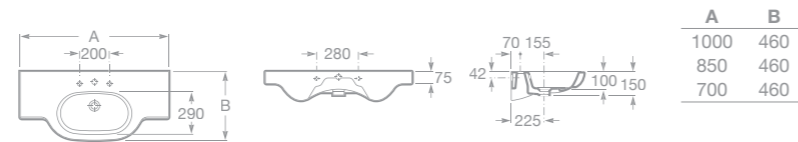

- 732724B000 Umyvadlo 100 x 46 cm s instalační sadou
- 732724D000 Umyvadlo 85 x 46 cm s instalační sadou
- 7327240000 Umyvadlo 70 x 46 cm s instalační sadou
- 7337241000 Kryt na sifon s instalační sadou
- 7337240000 Sloup
- 7816291001 Držák na ručníky 28 cm, chrom
- 7387240000 Boční nástavec, keramika

A	B
1000	460
850	460
700	460

- 7327245000 Umyvadlo 45 x 42 cm s instalační sadou
- 7337241000 Kryt na sifon s instalační sadou
- 7337240000 Sloup