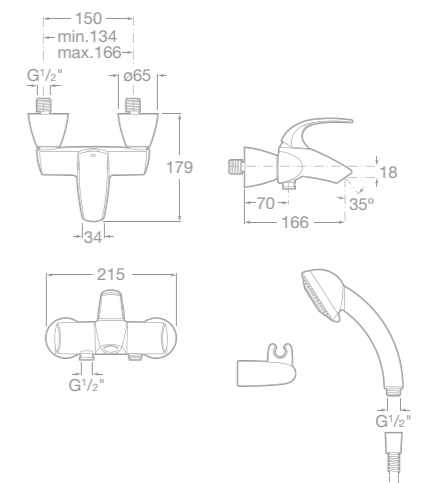

75A8668C00 Dřezová stojánková páková baterie, chrom

1. 75A0168C00 Vanová páková baterie se sprchou, hadicí 1,7 m a držákem, chrom
2. 75A0268C00 Vanová páková baterie bez příslušenství, chrom