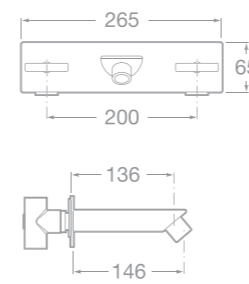

75A4747C00 Umyvadlová nástěnná kohoutková podomítková baterie, chrom