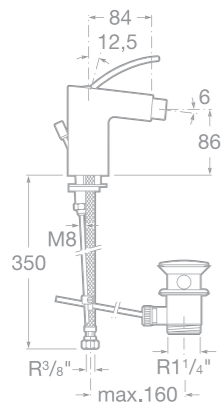

75A1146C00 Vanová termostatická baterie se sprchou, hadicí 1,7 m a držákem, chrom