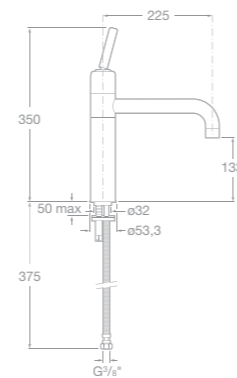

75A8434A00 Dřezová stojánková páková baterie, leštěná nerezová ocel