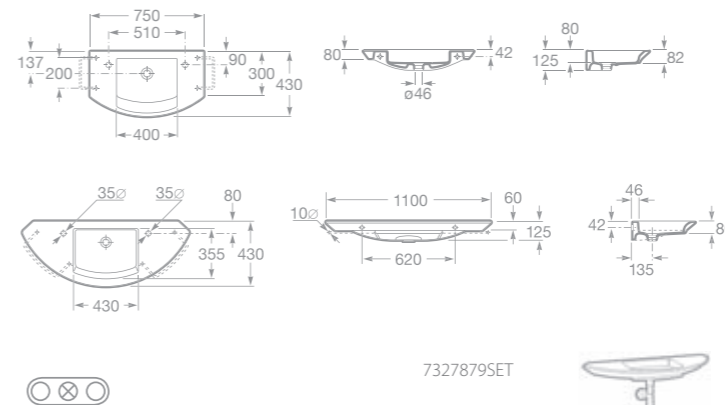

7856230620 Skříňka pro umyvadlo 65 cm, lesklý lak, černá

7856232007 Zrcadlo 65 cm

maxiClean

- 7327889000 Umyvadlo MOHAVE 75 cm bez přepadu (doporučujeme objednat se speciální zátkou a sifonem)
- 7327879000 Umyvadlo MOHAVE 110 cm bez přepadu (doporučujeme objednat se speciální zátkou a sifonem)
- 7506403300 Speciální zátká pro umyvadla Mohave a Kalahari (chrom)
- 7327889SET Umyvadlo MOHAVE 75 cm se speciální zátkou a sifonem
- 7327879SET Umyvadlo MOHAVE 110 cm se speciální zátkou a sifonem
- 7506403110 Umyvadlový sifon
- 7840524001 Chromovaný držák na ručníky 30 cm k umyvadlu 110 cm
- 7840597001 Chromovaný držák na ručníky 22 cm k umyvadlu 75 cm