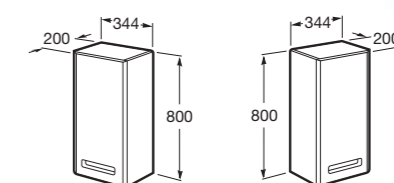

- 7855711575 Umyvadlo 70 cm se skříňkou se dvěma zásuvkami, matná béžová
- 7855711576 Umyvadlo 70 cm se skříňkou se dvěma zásuvkami, matná bílá
- 7855711577 Umyvadlo 70 cm se skříňkou se dvěma zásuvkami, matná fialová
- 7327471000 Umyvadlo do nábytku 70 x 44 cm (samostatně bez skříňky)
- 7816405001 Nohy, 18 cm, 1 pár, chrom

- 7855710575 Umyvadlo 60 cm se skříňkou se dvěma zásuvkami, matná béžová
- 7855710576 Umyvadlo 60 cm se skříňkou se dvěma zásuvkami, matná bílá
- 7855710577 Umyvadlo 60 cm se skříňkou se dvěma zásuvkami, matná fialová
- 7327472000 Umyvadlo do nábytku 60 x 44 cm (samostatně bez skříňky)
- 7816405001 Nohy, 18 cm, 1 pár, chrom

- 7856521575 Skříňka pod umyvátko 40 cm, dveřní panty vpravo, matná béžová
- 7856521576 Skříňka pod umyvátko 40 cm, dveřní panty vpravo, matná bílá
- 7856521577 Skříňka pod umyvátko 40 cm, dveřní panty vpravo, matná fialová
- 7816405001 Nohy, 18 cm, 1 pár, chrom

- 7856520575 Skříňka pod umyvátko 35 cm, dveřní panty vpravo, matná béžová
- 7856520576 Skříňka pod umyvátko 35 cm, dveřní panty vpravo, matná bílá
- 7856520577 Skříňka pod umyvátko 35 cm, dveřní panty vpravo, matná fialová
- 7816405001 Nohy, 18 cm, 1 pár, chrom