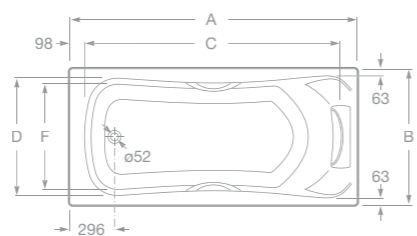

BECOOOL BIPLAZA

Akrylátová vana

7247989001 Akrylátová vana 190 x 110 cm, pro dvě osoby, součástí dva podhlavníky a madlo potažené kůží

7248013001 Akrylátová vana 180 x 90 cm, pro dvě osoby, součástí dva podhlavníky a madlo potažené kůží

7506403010 Vanová výpust'

Poznámka: Výrobek je dodáván včetně podpěr.

A	B	C	D	E	F	G	H	I	J	K	L	Litr
1900	1100	1685	980	107,5	60	1230	830	85	930	700	600	335
1800	900	1585	800	107,5	50	1130	650	85	730	620	590	255

BECOOOL

Akrylátová vana

7248014001 Akrylátová vana 190 x 90 cm, součástí je podhlavník a pochromovaná madla

7248015001 Akrylátová vana 180 x 80 cm, součástí je podhlavník a pochromovaná madla

7248016001 Akrylátová vana 170 x 80 cm, součástí je podhlavník a pochromovaná madla

7506403010 Vanová výpust'

Poznámka: Výrobek je dodáván včetně podpěr.

A	B	C	D	E	F	G	H	I	J	K	Litr
1900	900	16695	774	1280	695	85	730	810	565	600	300
1800	800	1595	674	1180	590	80	640	810	565	600	240
1700	800	1495	674	1080	590	80	640	700	565	600	255

VYTHOS

Akrylátová vana

7247592000 Akrylátová vana 180 x 90 cm pro dvě osoby

7247701000 Akrylátová vana 170 x 80 cm pro dvě osoby

7247844000 Akrylátová vana 170 x 70 cm

7247942000 Akrylátová vana 160 x 70 cm

7291066000 Podhlavník, polyuretan

7506403010 Vanová výpust'

Poznámka: Výrobek je dodáván včetně podpěr.

A	B	C	D	Litr
1800	900	1520	760	250
1700	800	1420	660	216
1600	700	1350	560	250
1700	700	1450	560	185