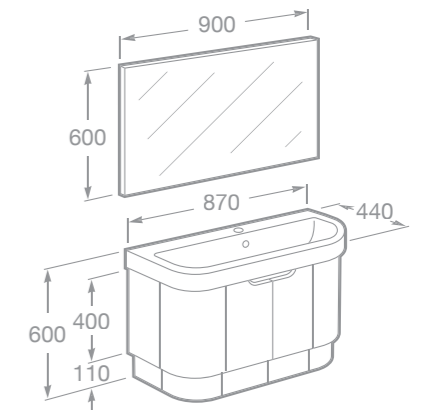

ELIPTIC

Nábytkové umyvadlo

- 7327426000 Umyvadlo 70 cm s instalační sadou, se speciální zátkou
- 7856185609 Umyvadlová deska 72 x 50 cm včetně držáku na ručníky, wenge
- 7856186609 Zrcadlo 72 x 72 cm
- 7856187609 Nízká skříňka se zásuvkou 72 x 40 x 40 cm, wenge
- Poznámka: Doporučujeme umyvadlovou baterii Loft 75A4743C00.