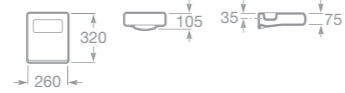

- 7387240000 Boční nástavec 26 x 32 cm, keramika, s instalační sadou; slouží k nastavení délky umyvadla

- 732724C000 Rohové umývatko 35 x 35 cm s instalační sadou

Poznámka: Vyobrazená baterie není v nabídce.