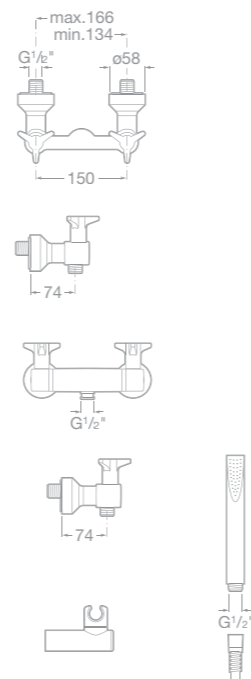

75A2044C00 Sprchová kohoutková baterie se sprchou, hadicí 1,7 m a držákem, chrom