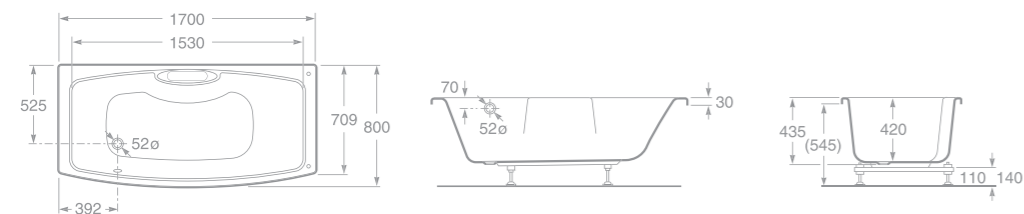

DAMA SENSO

Akrylátová vana

7247606000 Akrylátová vana 170 x 80 cm

7506403010 Vanová výpust'

Poznámka: - vana je dodávána včetně stavitelných nohou
- vana je dodávána bez otvorů na baterie.

7247414000 Akrylátová vana 170 x 75 cm