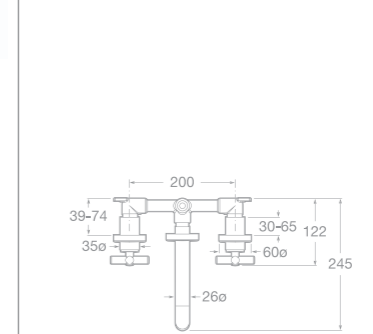

75A8434A00 Dřezová stojánková páková baterie, leštěná nerezová ocel

75A3043C00 Umyvadlová stojánková kohoutková baterie s otočným výtokovým raménkem a automatickou zátkou, chrom