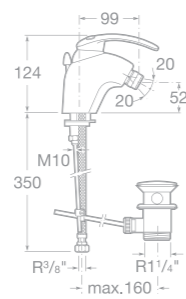

75A1543C00
75A1843C00

75A9043C00

75A1643C00

75A9143C00

75A0643C00

75A0743C00

7527234670 Umyvadlová stojánková páková baterie s automatickou zátkou, chrom

7527514570 Bidetová stojánková páková baterie s automatickou zátkou, chrom