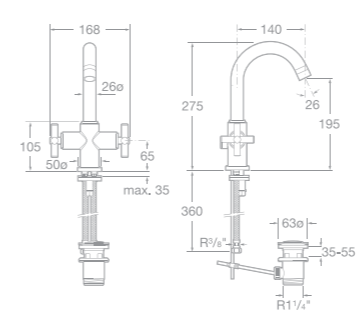

75A3043C00 Umyvadlová stojánková kohoutková baterie s otočným výtokovým raménkem a automatickou zátkou, chrom