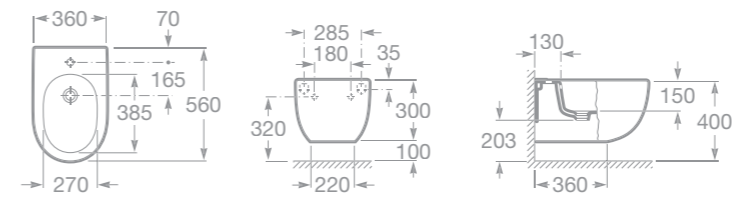

- 7357245000 Závěsný bidet
- 78062A0004 Poklop bidetu s nerezovými úchyty
- 78062A2004 Poklop bidetu – Softclose, s nerezovými úchyty