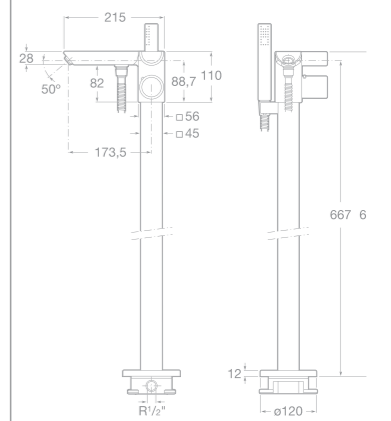

75A4447C00 Umyvadlová stojánková tříotvorová kohoutková baterie s automatickou zátkou, chrom

75A4747C00 Umyvadlová nástěnná kohoutková podomítková baterie, chrom