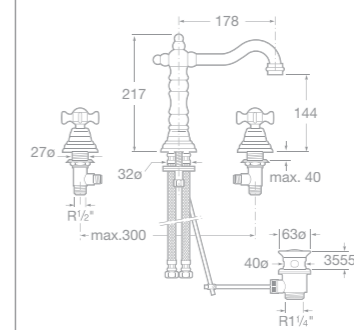

75072120A0 Umyvadlová stojánková tříotvorová baterie s automatickou zátkou, chrom