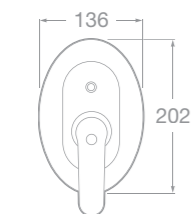

7527306580 Vanová čtyřřetvorová páková baterie pro montáž na okraj vany s výsuvnou sprchou 1,5 m, chrom

7527306680 Vanová čtyřřetvorová páková baterie pro montáž na okraj vany s výsuvnou sprchou 1,5 m, chrom