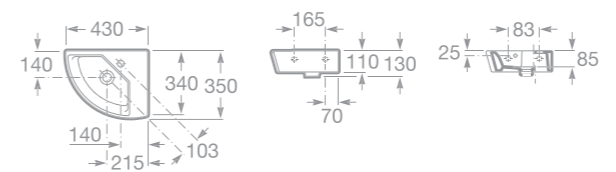

- 7327622000 Rohové umývatko 35 x 43 cm s odkládací plochou vpravo, s instalační sadou