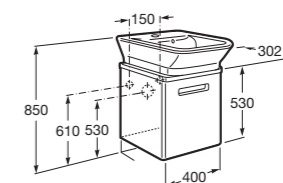

- 7855711575 Umyvadlo 70 cm se skříňkou se dvěma zásuvkami, matná béžová
- 7855711576 Umyvadlo 70 cm se skříňkou se dvěma zásuvkami, matná bílá
- 7855711577 Umyvadlo 70 cm se skříňkou se dvěma zásuvkami, matná fialová
- 7327471000 Umyvadlo do nábytku 70 x 44 cm (samostatně bez skříňky)
- 7816405001 Nohy, 18 cm, 1 pár, chrom

- 7855710575 Umyvadlo 60 cm se skříňkou se dvěma zásuvkami, matná béžová
- 7855710576 Umyvadlo 60 cm se skříňkou se dvěma zásuvkami, matná bílá
- 7855710577 Umyvadlo 60 cm se skříňkou se dvěma zásuvkami, matná fialová
- 7327472000 Umyvadlo do nábytku 60 x 44 cm (samostatně bez skříňky)
- 7816405001 Nohy, 18 cm, 1 pár, chrom

- 7856521575 Skříňka pod umyvátko 40 cm, dveřní panty vpravo, matná béžová
- 7856521576 Skříňka pod umyvátko 40 cm, dveřní panty vpravo, matná bílá
- 7856521577 Skříňka pod umyvátko 40 cm, dveřní panty vpravo, matná fialová
- 7816405001 Nohy, 18 cm, 1 pár, chrom

- 7856520575 Skříňka pod umyvátko 35 cm, dveřní panty vpravo, matná béžová
- 7856520576 Skříňka pod umyvátko 35 cm, dveřní panty vpravo, matná bílá
- 7856520577 Skříňka pod umyvátko 35 cm, dveřní panty vpravo, matná fialová
- 7816405001 Nohy, 18 cm, 1 pár, chrom