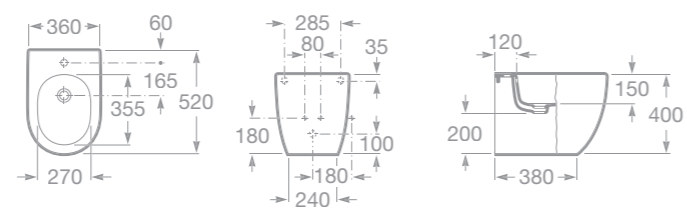

- 7357247000 Bidet stojící kapotovaný Compact, včetně instalační sady
- 78062AB004 Poklop bidetu Compact, s nerezovými úchyty
- 78062AC004 Poklop bidetu Compact – Softclose, s nerezovými úchyty