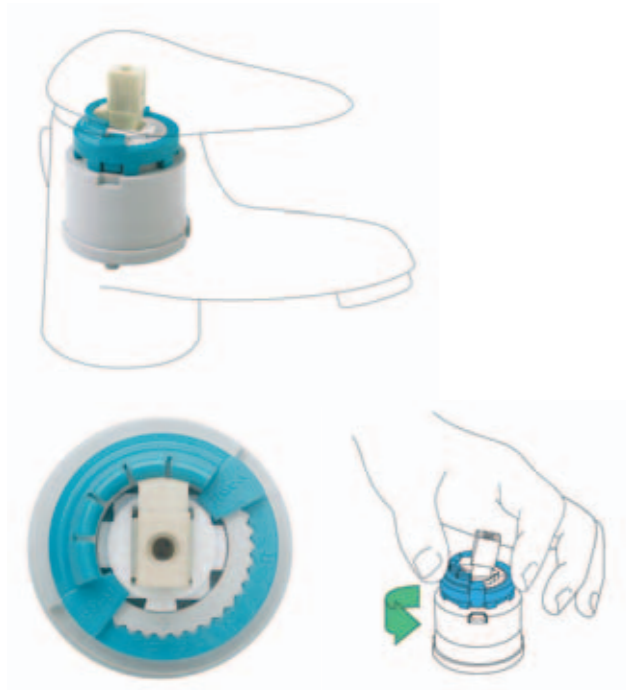

KARTUŠE PLUS
KONTROLA MNOŽSTVÍ A TEPLoty VODY

Při zvedání páky baterie ucítíte elastickou zarážku, která nás upozorní, že přecházíme do úseku s maximálním průtokem. Překonáním odporu se zvýší průtok.