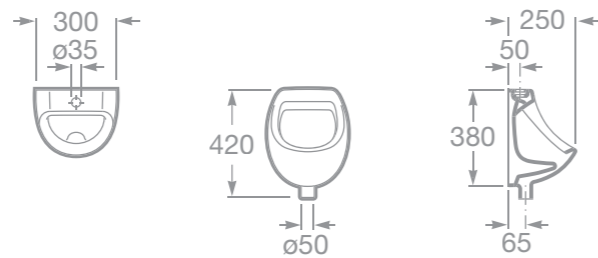

7353145000 Urínál Mini, vrchní přívod vody; montážní příslušenství a sifon nejsou součástí dodávky, uchycení na skoby
7506902010 Splachovač Aqualine (nutno objednat zvlášť)