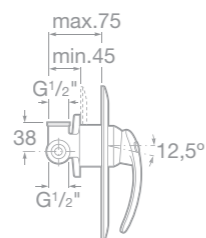

7527306580 Vanová čtyřřetvorová páková baterie pro montáž na okraj vany s výsuvnou sprchou 1,5 m, chrom

7527306680 Vanová čtyřřetvorová páková baterie pro montáž na okraj vany s výsuvnou sprchou 1,5 m, chrom