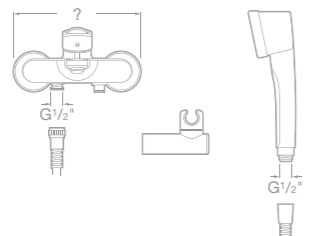

75A8127C00 Dřezová stojánková páková baterie s výsuvnou sprchou, chrom

75A8727C00 Dřezová stojánková páková baterie s otočným výtokovým raménkem, chrom