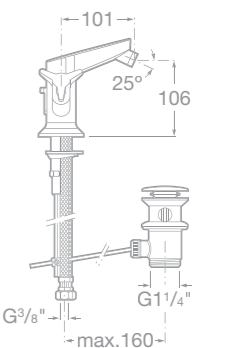

75A4434A00 Umyvadlová nástěnná třítvorová baterie, leštěná nerezová ocel

75A1147C00 Vanová termostatická baterie se sprchou, hadicí 1,7 m a držákem, chrom

75A1347C00 Sprchová termostatická baterie se sprchou, hadicí 1,7 m a držákem, chrom

75A2847C00 Vanová-sprchová termostatická podomítková baterie s přepínačem, chrom
75A2947C00 Sprchová termostatická podomítková baterie, chrom

75A2647C00 Vanová termostatická baterie do vanového soklu s výsuvnou sprchou 1,5 m, včetně montážního rámu, chrom

75A3044C00 Umyvadlová stojánková kohoutková baterie s automatickou zátkou, chrom

75A4444C00 Umyvadlová stojánková třítvorová kohoutková baterie s automatickou zátkou, chrom

75A4744C00 Umyvadlová nástěnná kohoutková třítvorová baterie, chrom

75A6044C00 Bidetová stojánková kohoutková baterie s automatickou zátkou, chrom