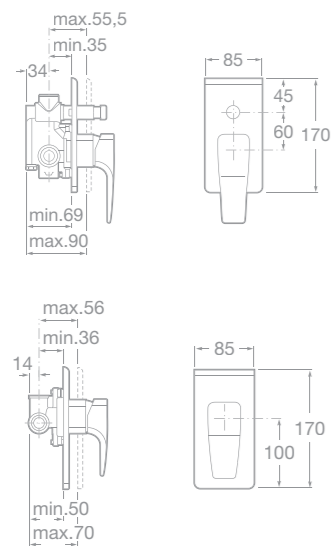

75A0650C00 Vanová-sprchová páková podomítková baterie s přepínačem, chrom

75A2250C00 Sprchová páková podomítková baterie, chrom