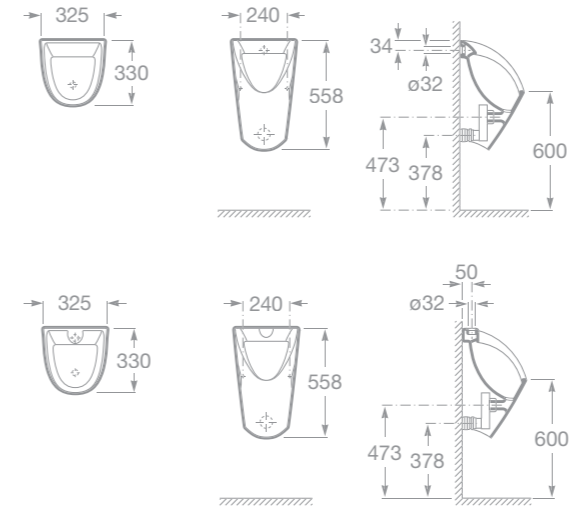

maxiClean

735945J000 Domácí urínál s vnitřním přívodem vody, včetně montážního příslušenství
735945L000 Domácí urínál s vnějším přívodem vody, včetně montážního příslušenství
7506902010 Splachovač Aqualine (nutno objednat zvlášť)