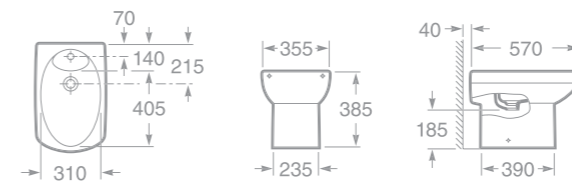

- 7357514000 Bidet stojící, včetně instalační sady
- 7806510004 Poklop bidetu