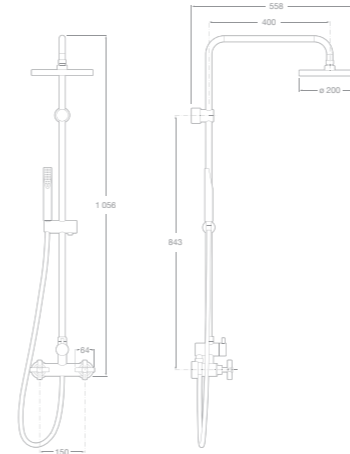

7505319400 Ruční sprcha Loft, 1 druh proudu, chrom

7505320600 Ruční sprcha Moai, 1 druh proudu, chrom

75B9047C00 Ruční sprcha Bisel, 1 druh proudu, chrom

LOFT

75A9743C00 Sprchový sloup; nástěnná baterie,
hlavová sprcha, ruční sprcha, hadice,
posuvný držák sprchy, chrom