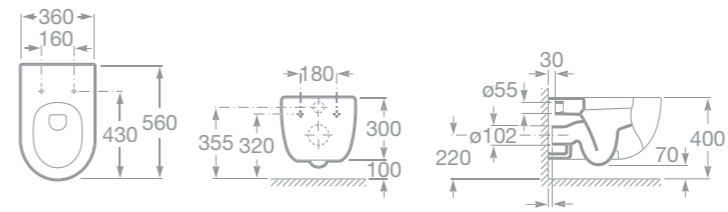

1. 7346247000 Závěsný klozet, hluboké splachování
   78012A0004 Klozetové sedátko s poklopem, s nerezovými úchyty
   78012A2004 Klozetové sedátko s poklopem – Softclose, s nerezovými úchyty