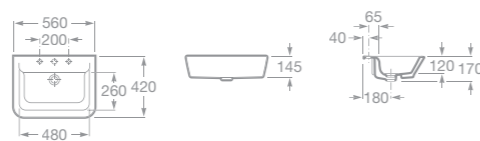

- 7327475000 Polozápustné umyvadlo 56 x 42 cm