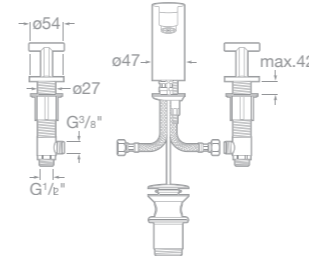

75A4446C00 Umyvadlová stojánková třířetvorová kohoutková baterie s automatickou zátkou, chrom