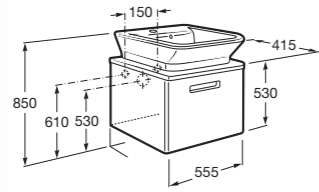

- 7856524575 Skříňka pod umyvadlo 55 cm se zásuvkou, matná béžová
- 7856524576 Skříňka pod umyvadlo 55 cm se zásuvkou, matná bílá
- 7856524577 Skříňka pod umyvadlo 55 cm se zásuvkou, matná fialová
- 7816405001 Nohy, 18 cm, 1 pár, chrom