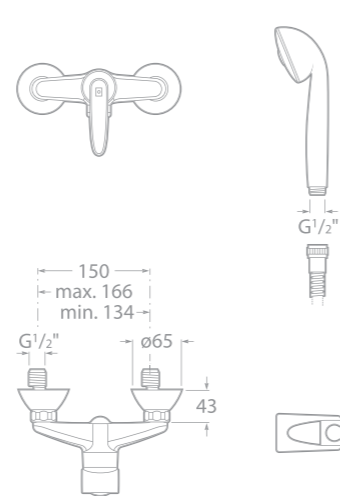

75A2061C00 Sprchová páková baterie, se sprchou, hadicí 1,5 m a držákem, chrom