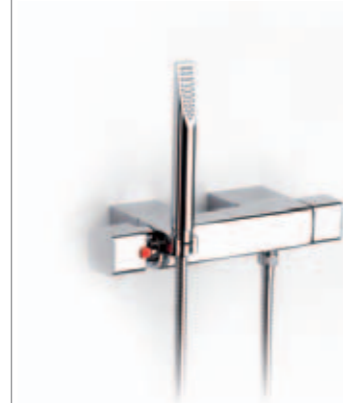

75A1350C00 Sprchová termostatická baterie se sprchou, hadicí 1,7 m a držákem, chrom