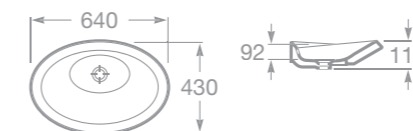

7327228000 Umyvadlová mísa URBI 6, 64 cm, s přepadem, doporučuje se vysoká umyvadlová stojánková baterie nebo baterie ze zdi