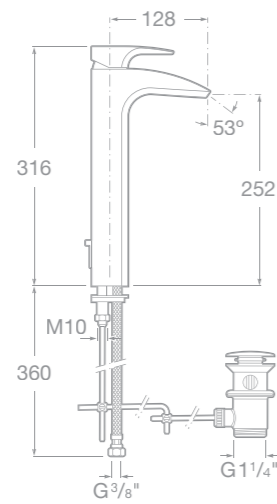

75A3450C00 Umyvadlová stojánková páková baterie pro umyvadlové mísy s automatickou zátkou, chrom