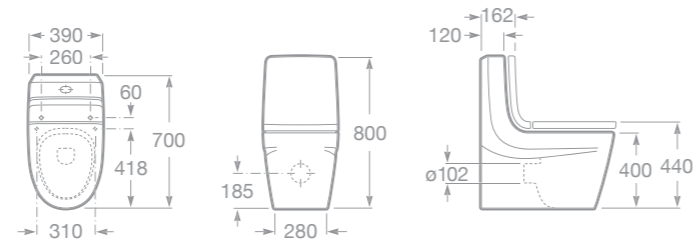

1. 7342657000 WC mísa kombi, hluboké splachování, vario odpad, včetně instalační sady
   7341650000 WC nádrž, armatura Dual flush – 3/6 l, spodní levý přívod vody, nutno doobjednat opěradlo