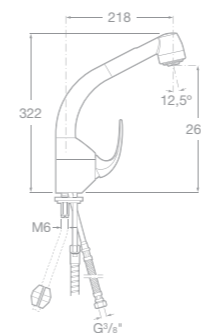

75A2268C00 Sprchová páková podomítková baterie, chrom

75A8168C00 Dřezová stojánková páková baterie s výsuvnou sprchou a otočným výtokovým raménkem, chrom