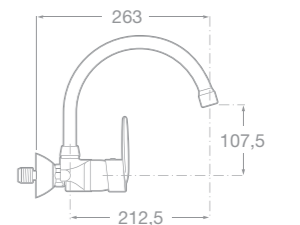

75A0161C00 Vanová páková baterie, se sprchou, hadicí 1,7 m a držákem, chrom

75A2061C00 Sprchová páková baterie, se sprchou, hadicí 1,5 m a držákem, chrom

75A0661C00 Vanová-sprchová páková podomítková baterie s přepínačem, chrom