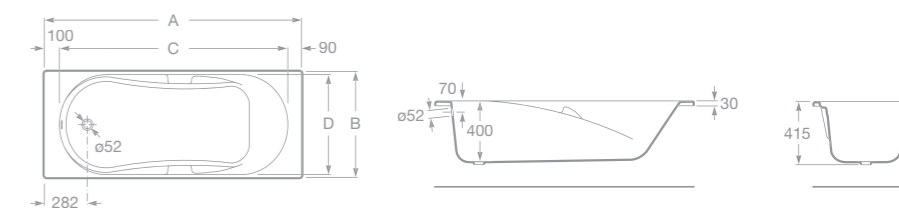

A	B	C	D
1700	750	1510	662
1600	750	1410	662
1700	700	1510	612
1600	700	1410	612
1500	700	1310	612
1400	700	1210	612