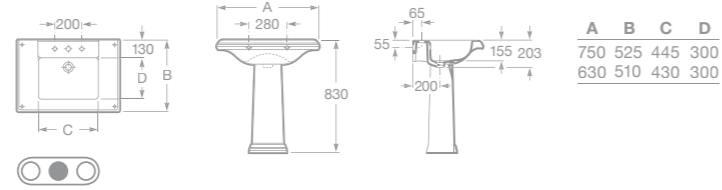

maxiClean

total CLEAN

- 7327490000 Umyvadlo 75 x 52 cm s instalační sadou
- 7327491000 Umyvadlo 63 x 51 cm s instalační sadou
- 7337490000 Sloup

- 7849780600 Skříňka 70 cm pro umyvadlo 75 cm a pro zápustné umyvadlo 58 cm, třešňové dřevo
- 7858152000 Umyvadlová deska 80 cm pro zápustné umyvadlo, mramor
- 7858151000 Umyvadlová deska 90 cm pro zápustné umyvadlo, mramor
- 7849800600 Zrcadlo 95 x 70 cm, materiál MDF