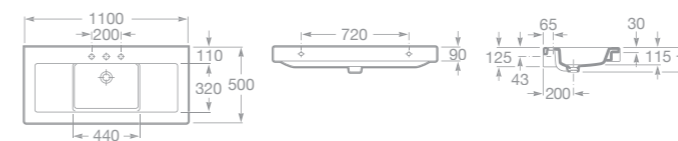

Umyvadlo Urbi 3

Umyvadlo Urbi 7

maxiClean

7327632000 Umyvadlo 90 x 50 cm s instalační sadou

7327631000 Umyvadlo 110 x 50 cm s instalační sadou

7327630000 Dvojumyvadlo 130 x 50 cm s instalační sadou

STRATUM

Nábytková umyvadla