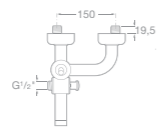

75A4434A00 Umyvadlová nástěnná třítvorová baterie, leštěná nerezová ocel

75A6034A00 Bidetová stojánková páková baterie s automatickou zátkou, leštěná nerezová ocel

75A0134A00 Vanová páková baterie se sprchou, hadicí 1,5 m a držákem, leštěná nerezová ocel