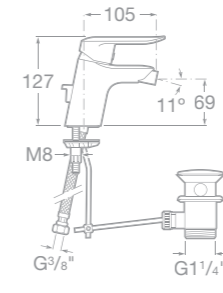

75A6127C00 Bidetová stojánková páková baterie, bez automatické zátky, chrom

75A0127C00 Vanová páková baterie se sprchou, hadicí 1,7 m a držákem, chrom

75A0227C00 Vanová páková baterie bez příslušenství, chrom