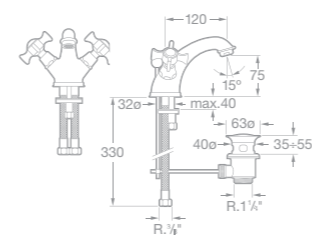

75072118A0 Umyvadlová stojánková baterie s automatickou zátkou, chrom