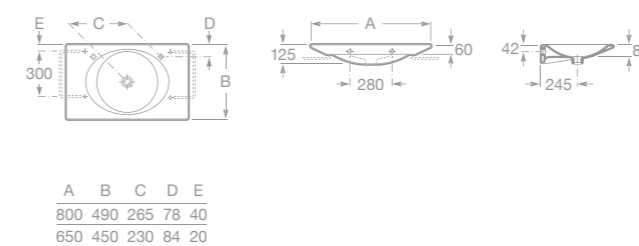

maxiClean

- 7327874000 Umyvadlo KALAHARI 65 cm bez přepadu (doporučujeme objednat se speciální zátkou a sifonem)
- 7327878000 Umyvadlo KALAHARI 80 cm bez přepadu (doporučujeme objednat se speciální zátkou a sifonem)
- 7506403300 Speciální zátká pro umyvadla Mohave a Kalahari (chrom)
- 7327874SET Umyvadlo KALAHARI 65 cm se speciální zátkou a sifonem
- 7327878SET Umyvadlo KALAHARI 80 cm se speciální zátkou a sifonem
- 7506403110 Umyvadlový sifon
- 7840523001 Chromovaný držák na ručník k umyvadlu Kalahari 80 cm (chrom)