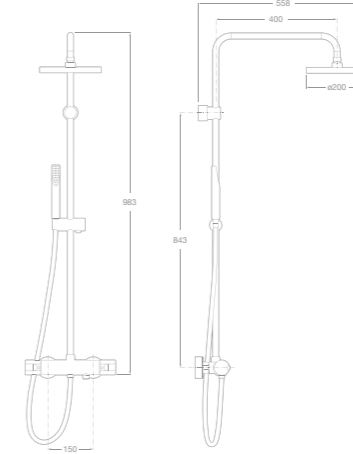

MOAI-T

75A9746C00 Sprchový sloup; nástěnná termostatická
baterie, hlavová sprcha, ruční sprcha,
hadice, posuvný držák sprchy, chrom