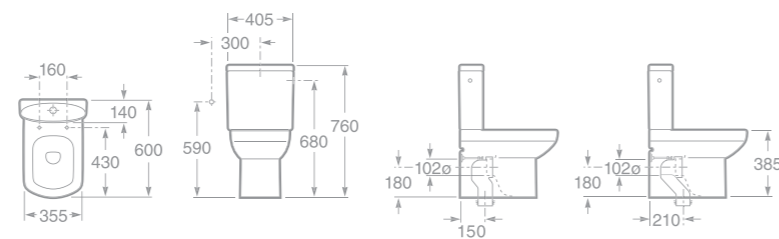

- 7342515000 WC mísa kombi, hluboké splachování, vario odpad, včetně instalační sady
- 7341515000 WC nádrž, armatura Dual flush – 3/4,5 l
- 7801511004 Klozetové sedátko s poklopem
- 7801512004 Klozetové sedátko s poklopem – Softclose

NOVINKA

Poznámka: K této sérii doporučujeme umyvadlový sifon Roca, viz strana 95.