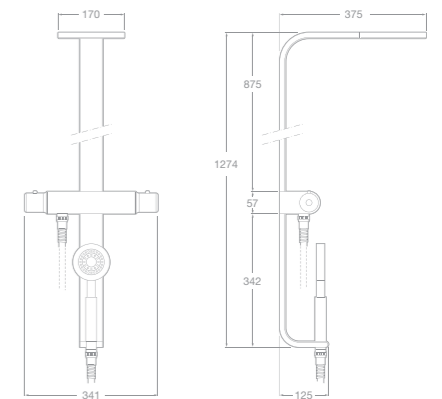

ATAI-T

75A2734A00 Sprchový sloup; nástěnná termostatická
baterie, hlavová sprcha, ruční sprcha,
hadice, držák sprchy, nerezová ocel