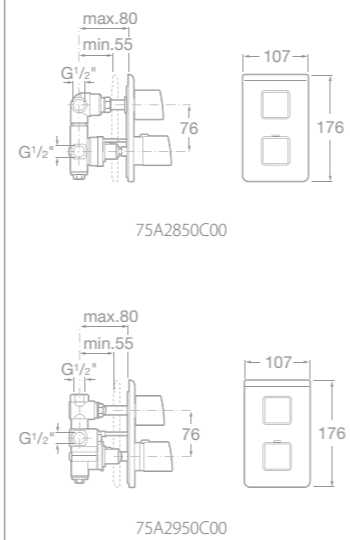

75A2850C00 Vanová-sprchová termostatická podomítková baterie s přepínačem, chrom

75A2950C00 Sprchová termostatická podomítková baterie, chrom