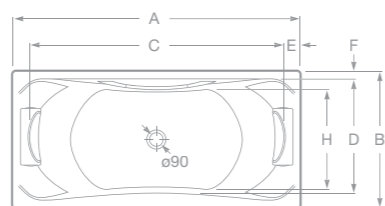

BECOOOL BIPLAZA

Akrylátová vana

7247989001 Akrylátová vana 190 x 110 cm, pro dvě osoby, součástí dva podhlavníky a madlo potažené kůží

7248013001 Akrylátová vana 180 x 90 cm, pro dvě osoby, součástí dva podhlavníky a madlo potažené kůží

7506403010 Vanová výpust'

Poznámka: Výrobek je dodáván včetně podpěr.

A	B	C	D	E	F	G	H	I	J	K	L	Litr
1900	1100	1685	980	107,5	60	1230	830	85	930	700	600	335
1800	900	1585	800	107,5	50	1130	650	85	730	620	590	255

BECOOOL

Akrylátová vana

7248014001 Akrylátová vana 190 x 90 cm, součástí je podhlavník a pochromovaná madla

7248015001 Akrylátová vana 180 x 80 cm, součástí je podhlavník a pochromovaná madla

7248016001 Akrylátová vana 170 x 80 cm, součástí je podhlavník a pochromovaná madla

7506403010 Vanová výpust'

Poznámka: Výrobek je dodáván včetně podpěr.

A	B	C	D	E	F	G	H	I	J	K	Litr
1900	900	16695	774	1280	695	85	730	810	565	600	300
1800	800	1595	674	1180	590	80	640	810	565	600	240
1700	800	1495	674	1080	590	80	640	700	565	600	255

VYTHOS

Akrylátová vana

7247592000 Akrylátová vana 180 x 90 cm pro dvě osoby

7247701000 Akrylátová vana 170 x 80 cm pro dvě osoby

7247844000 Akrylátová vana 170 x 70 cm

7247942000 Akrylátová vana 160 x 70 cm

7291066000 Podhlavník, polyuretan

7506403010 Vanová výpust'

Poznámka: Výrobek je dodáván včetně podpěr.

A	B	C	D	Litr
1800	900	1520	760	250
1700	800	1420	660	216
1600	700	1350	560	250
1700	700	1450	560	185