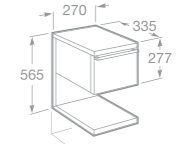

SPODNÍ SKŘÍŇKY

1. 7856434601 Nástěnná spodní skříňka s policí 27 × 56,5 × 33,5 cm, provedení wenge, dveřní panty vpravo
   - 7856434611 Nástěnná spodní skříňka s policí 27 × 56,5 × 33,5 cm, provedení dub, dveřní panty vpravo
   - 7856435601 Nástěnná spodní skříňka s policí 27 × 56,5 × 33,5 cm, provedení wenge, dveřní panty vlevo
   - 7856435611 Nástěnná spodní skříňka s policí 27 × 56,5 × 33,5 cm, provedení dub, dveřní panty vlevo
2. Poznámka: Nelze kombinovat se skříňkou 78561126xx (pro umyvátko Hall 50 × 25 cm).