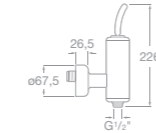

75A8434A00 Dřezová stojánková páková baterie, leštěná nerezová ocel