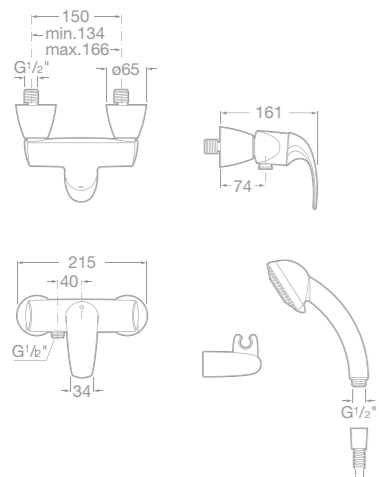

75A2268C00 Sprchová páková podomítková baterie, chrom

75A8168C00 Dřezová stojánková páková baterie s výsuvnou sprchou a otočným výtokovým raménkem, chrom