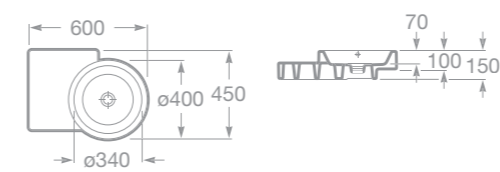

COM
Umyvadlová mísa

732722R000 Umyvadlová mísa Post 60 x 45 cm, s přepadem