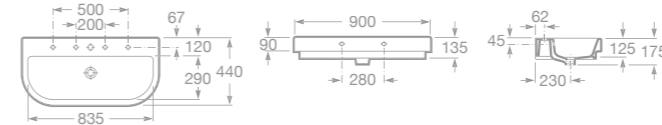

- 7856227622 Skříňka 140 x 28 cm, dýha ořech
- 7856227606 Skříňka 140 x 28 cm, lesklý lak, bílá
- 7856227609 Skříňka 140 x 28 cm, dýha dub

LONG ISLAND

Nábytková umyvadla

maxiClean

- 7327113000 Umyvadlo 90 x 44 cm s instalační sadou
- 7856235609 Skříňka pod umyvadlo Long Island 87 cm, dýha dub
- 7856236300 Sokl, barva hliník
- 7812182000 Zrcadlo 90 x 60 cm