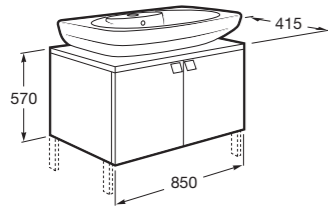

- 7856478292 Skříňka 85 cm pod umyvadla 65 × 53 a 58 × 45 cm , matná tmavě červená
- 7856478293 Skříňka 85 cm pod umyvadla 65 × 53 a 58 × 45 cm, matná světle šedá
- 7856478294 Skříňka 85 cm pod umyvadla 65 × 53 a 58 × 45 cm, matný ořech
- 7816407001 Nohy, 1 pár, chrom

- 7856479292 Kontejner 35 cm na kolečkách, dveřní panty pouze vpravo, matná tmavě červená
- 7856479293 Kontejner 35 cm na kolečkách, dveřní panty pouze vpravo, matná světle šedá
- 7856479294 Kontejner 35 cm na kolečkách, dveřní panty pouze vpravo, matný ořech

- 7856477292 Skříňka 75 cm pod umyvadla 65 × 53, 58 × 45 a 68 × 42,5 cm, matná tmavě červená
- 7856477293 Skříňka 75 cm pod umyvadla 65 × 53, 58 × 45 a 68 × 42,5 cm, matná světle šedá
- 7856477294 Skříňka 75 cm pod umyvadla 65 × 53, 58 × 45 a 68 × 42,5 cm, matný ořech
- 7816407001 Nohy, 1 pár, chrom

- 7856480292 Vysoká skříňka 120 cm, dveřní panty pouze vpravo, matná tmavě červená
- 7856480293 Vysoká skříňka 120 cm, dveřní panty pouze vpravo, matná světle šedá
- 7856480294 Vysoká skříňka 120 cm, dveřní panty pouze vpravo, světlý ořech

- 7856476292 Skříňka 65 cm pod umyvadla 65 × 53 a 58 × 45 cm, matná tmavě červená
- 7856476293 Skříňka 65 cm pod umyvadla 65 × 53 a 58 × 45 cm, matná světle šedá
- 7856476294 Skříňka 65 cm pod umyvadla 65 × 53 a 58 × 45 cm, světlý ořech
- 7816407001 Nohy, 1 pár, chrom

Materiál: MDF deska potažená PVC fólií