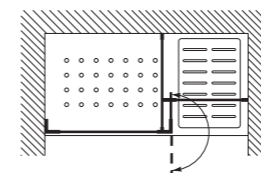

7M314R4012 Sprchový kout k vaničce Malta Walk-In k zabudování do niky, pravý, 140 × 70 × 200 cm, barva výplně transparent, barva hliníkového profilu stříbrná