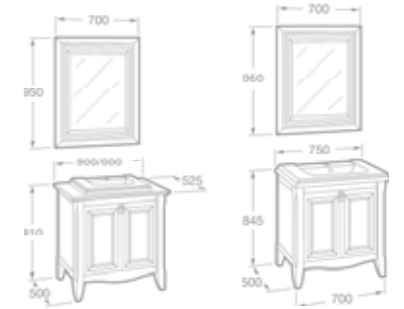

maxiClean

total CLEAN

- 7327490000 Umyvadlo 75 x 52 cm s instalační sadou
- 7327491000 Umyvadlo 63 x 51 cm s instalační sadou
- 7337490000 Sloup

- 7849780600 Skříňka 70 cm pro umyvadlo 75 cm a pro zápustné umyvadlo 58 cm, třešňové dřevo
- 7858152000 Umyvadlová deska 80 cm pro zápustné umyvadlo, mramor
- 7858151000 Umyvadlová deska 90 cm pro zápustné umyvadlo, mramor
- 7849800600 Zrcadlo 95 x 70 cm, materiál MDF