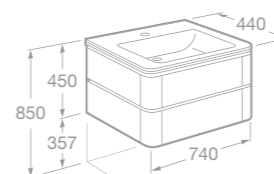

maxiClean

7327424000 Umyvadlo 75 x 45 cm s instalační sadou

7327425000 Umyvadlo 65 x 42 cm s instalační sadou

A	B	C	D
750	450	530	300
650	420	450	265

7856231606 Skříňka pod umyvadlo 75 cm, lesklý lak, bílá

7856231609 Skříňka pod umyvadlo 75 cm, dýha dub

7856231620 Skříňka pod umyvadlo 75 cm, lesklý lak, černá

7856230606 Skříňka pro umyvadlo 65 cm, lesklý lak, bílá

7856230609 Skříňka pro umyvadlo 65 cm, dýha dub

7856230620 Skříňka pro umyvadlo 65 cm, lesklý lak, černá

7856232007 Zrcadlo 65 cm