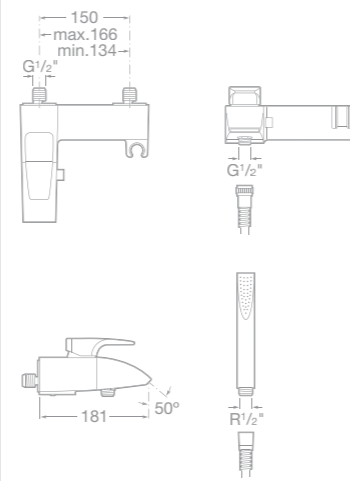

75A0150C00 Vanová páková baterie se sprchou, hadicí 1,7 m a držákem, chrom