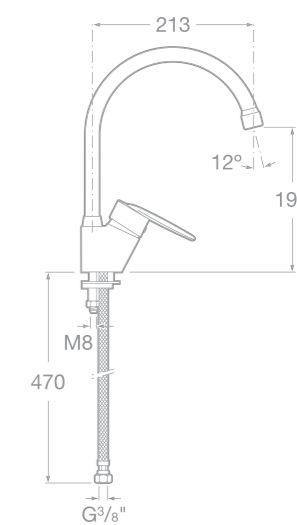

75A7661C00 Dřevová nástěnná páková baterie s otočným výtokovým raménkem, chrom