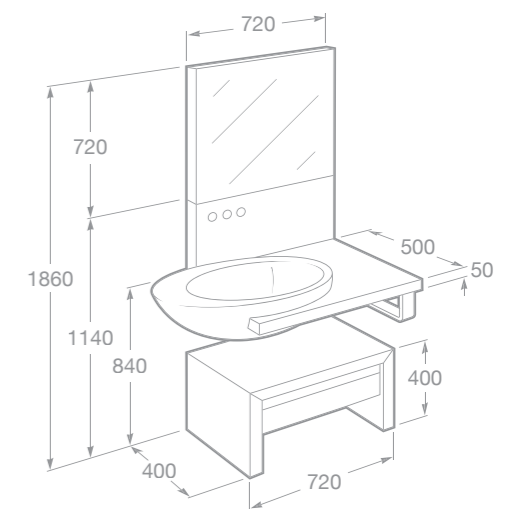

ELIPTIC

Nábytkové umyvadlo

- 7327426000 Umyvadlo 70 cm s instalační sadou, se speciální zátkou
- 7856185609 Umyvadlová deska 72 x 50 cm včetně držáku na ručníky, wenge
- 7856186609 Zrcadlo 72 x 72 cm
- 7856187609 Nízká skříňka se zásuvkou 72 x 40 x 40 cm, wenge
- Poznámka: Doporučujeme umyvadlovou baterii Loft 75A4743C00.