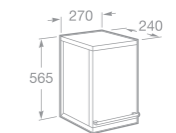

HORNÍ SKŘÍŇKY