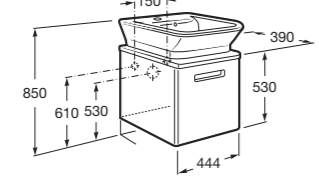

- 7856522575 Skříňka pod umyvadlo 45 cm, dveřní panty vpravo, matná béžová
- 7856522576 Skříňka pod umyvadlo 45 cm, dveřní panty vpravo, matná bílá
- 7856522577 Skříňka pod umyvadlo 45 cm, dveřní panty vpravo, matná fialová
- 7816405001 Nohy, 18 cm, 1 pár, chrom