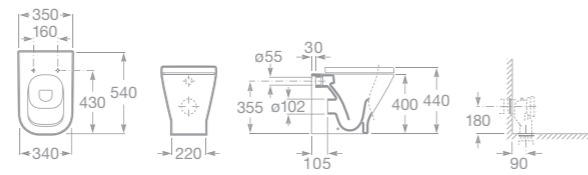

- 7347477000 Samostatně stojící klozet kapotovaný, hluboké splachování, vario odpad
- 7801470004 Sedátko s poklopem, s nerezovými úchyty
- 7801472004 Sedátko s poklopem, s nerezovými úchyty, Softclose