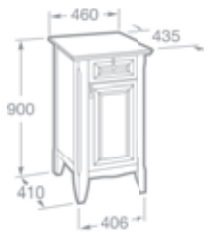

- 7849790600 Skříňka 46 cm, třešňové dřevo
- 7858157000 Vrchní deska, mramor