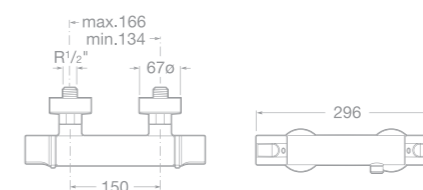

75A2946C00 Sprchová termostatická podomítková baterie, chrom

75A2046C00 Sprchová páková baterie se sprchou, hadicí 1,5 m a držákem, chrom

75A2246C00 Sprchová páková podomítková baterie, chrom

75A1346C00 Sprchová termostatická baterie, se sprchou, hadicí 1,7 m a držákem, chrom