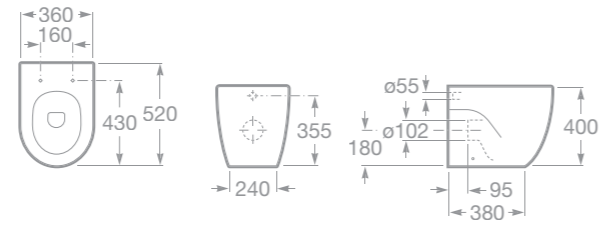

- 7347247000 Samostatné stojící WC, kapotované, hluboké splachování, vario odpad, včetně instalační sady
- 78012A0004 Klozetové sedátko s poklopem, s nerezovými úchyty
- 78012A2004 Klozetové sedátko s poklopem – Softclose, s nerezovými úchyty