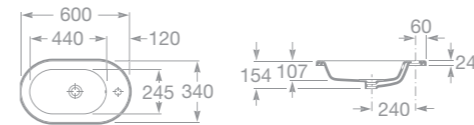

maxiClean

- 7327249000 Umývatko 35 x 32 cm s instalační sadou
- 7337242000 Kryt na sifon s instalační sadou
- 7816291001 Držák na ručníky 28 cm, chrom
- 7387240000 Boční nástavec, keramika

- 7327248000 Umývatko 45 x 25 cm s instalační sadou

- 7387240000 Boční nástavec 26 x 32 cm, keramika, s instalační sadou; slouží k nastavení délky umyvadla

- 732724C000 Rohové umývatko 35 x 35 cm s instalační sadou

Poznámka: Vyobrazená baterie není v nabídce.

- 732724E000 Umyvadlo do nábytku 55 x 42 cm s instalační sadou

- 732724S000 Polozápustné umyvadlo 55 x 42 cm s instalační sadou

Poznámka: K této sérii doporučujeme umyvadlový sifon Roca, viz strana 95.