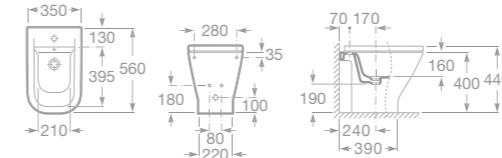

- 7357474000 Stojící bidet
- 7806470004 Poklop bidetu
- 7806472004 Poklop bidetu, Softclose