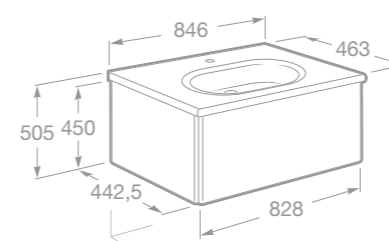

maxiClean

- 7855709858 Nábytková sestava, skříňka s umyvadlem, matný lak, bílá
- 7855709959 Nábytková sestava, skříňka s umyvadlem, lesklý lak, bílá
- 7855709868 Nábytková sestava, skříňka s umyvadlem, matný lak, černá
- 7855709969 Nábytková sestava, skříňka s umyvadlem, lesklý lak, černá
- 7855709896 Nábytková sestava, skříňka s umyvadlem, matný lak, červená
- 7855709997 Nábytková sestava, skříňka s umyvadlem, lesklý lak, červená
- 7855709829 Nábytková sestava, skříňka s umyvadlem, matný lak, barva stone
- 7855709930 Nábytková sestava, skříňka s umyvadlem, lesklý lak, barva stone
- 732724M000 Umyvadlo do nábytku 85 x 46,5 (samostatně bez skříňky)