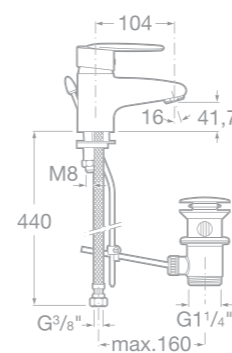

75A8707C00 Dřezová stojánková páková baterie s otočným výtakovým raménkem, chrom

75A7607C00 Dřezová nástěnná páková baterie s otočným výtakovým raménkem, chrom

75A3061C00 Umyvadlová stojánková páková baterie s automatickou zátkou, chrom