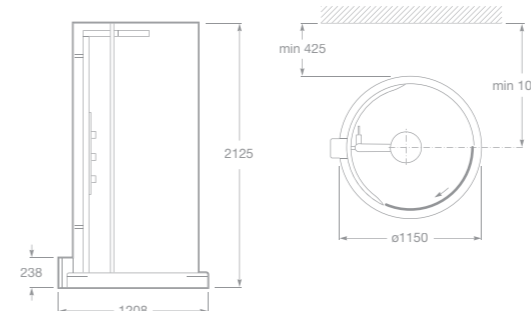

72H0392120 Sprchová multifunkční kabina, samostatně stojící;
Výbava: transparentní bezpečnostní sklo 8 mm s povrchovou úpravou maxiClean, nerezový sprchový panel s integrovanou termostatickou baterií, ruční sprcha, hlavová sprcha, speciální automatické otevírání dveří pomocí senzoru, sprchová vanička ze speciálního materiálu Styltech, protiskluzový povrch