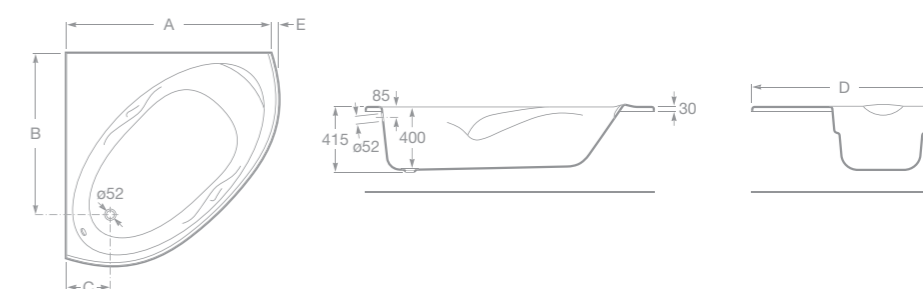

7247416000 Akrylátová rohová vana 135 cm

7247417000 Akrylátová rohová vana 120 cm

7506403010 Vanová výpust'

Poznámka: Výrobek je dodáván bez podpěr.

GENOVA ANGULAR

Akrylátová vana

A	B	C	D	E	Litr
1350	1095	290	1545	52	300
1200	950	250	1260	8	210