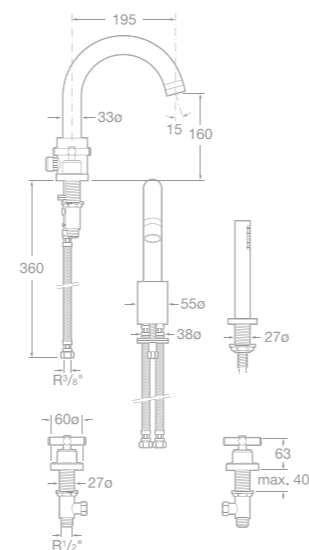

75A0143C00 Vanová kohoutková baterie se sprchou, hadicí 1,75 m a držákem, chrom
7505714600 Držák ruční sprchy (náhradní díl)

75A2043C00 Sprchová kohoutková baterie se sprchou, hadicí 1,5 m a držákem, chrom
7505714600 Držák ruční sprchy (náhradní díl)

75A1343C00 Sprchová termostatická kohoutková baterie se sprchou, hadicí 1,5 m a držákem, chrom
7505714600 Držák ruční sprchy (náhradní díl)

75A2743C00 Vanová kohoutková baterie pro montáž na podlahu se sprchou, hadicí 1,75 m a držákem, chrom

75A0943C00 Vanová čtyřřetvorová kohoutková baterie s otočným výtokovým raménkem pro montáž na okraj vany s výsuvnou sprchou 1,75 m, chrom

75A8443C00 Dřezová stojánková kohoutková baterie s otočným výtokovým raménkem, chrom

75A1543C00 Uzavírací podomítkový ventil 1/2" s označením F (studená voda), chrom
75A1843C00 Uzavírací podomítkový ventil 1/2" s označením C (teplá voda), chrom
75A1643C00 Uzavírací podomítkový ventil 3/4" s označením F (studená voda), chrom
75A1943C00 Uzavírací podomítkový ventil 3/4" s označením C (teplá voda), chrom
75A9043C00 Čtyřcestný přepínací podomítkový ventil 1/2", chrom

75A0643C00 Vanová-sprchová termostatická podomítková baterie s přepínačem, chrom
75A0743C00 Sprchová termostatická podomítková baterie, chrom

Použití: pro přepínání mezi vanovým výtokem a ruční sprchou nebo vanovým výtokem a horní sprchou či horní sprchou a ruční sprchou
75A9143C00 Pěticestrný přepínací podomítkový ventil 1/2", chrom
Použití: pro přepínání mezi vanovým výtokem, ruční sprchou a horní sprchou