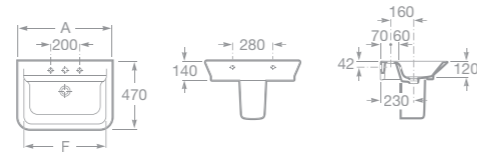

maxiClean

total CLEAN

- 7327473000 Umyvadlo 65 x 47 cm včetně instalační sady
- 7327474000 Umyvadlo 60 x 47 cm včetně instalační sady
- 7327475000 Umyvadlo 55 x 47 cm včetně instalační sady
- 7327476000 Umyvadlo 50 x 42 cm včetně instalační sady
- 7337470000 Sloup
- 7337471000 Kryt na sifon včetně instalační sady