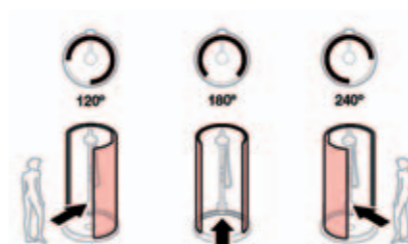

7M314L4012 Sprchový kout k vaničce Malta Walk-In k zabudování do niky, levý, 140 × 70 × 200 cm, barva výplně transparent, barva hliníkového profilu stříbrná

Jedinečné DVEŘE S AUTOMATICKÝM OTEVÍRÁNÍM
Transtube daly vyniknout prostoru pro sprchování s technologií, který se otvírá a zavírá díky zabudovanému pohybovému čidlu. Systém Security Open samozřejmě v případě potřeby umožňuje i ruční otevírání. Sklo s povrchovou úpravou maxiClean odpuzuje vodní kámen, a tak usnadňuje čištění.

U sprchové vaničky je poprvé použit nový materiál Styltech®, který je nejen pevný a zcela neklouzává, ale navíc se vyznačuje pevností a životností ocelové vaničky, ovšem při poloviční hmotnosti. Díky materiálu Styltech® bylo možné poprvé takto zkombinovat pevnost a malou váhu.

Termostatický sprchový set Transtube z nerezové oceli šetří vodou i energií, neboť umožňuje přesně navolit teplotu i průtok vody. Průtok vody sprchové hlavice je 15 l/min., u ruční sprchy 9 l/min.

Možnost nastavení úhlu otvírání dveří

Poznámka: Detailní technické informace naleznete na www.roca.cz.