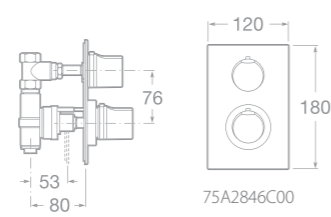

75A2046C00 Sprchová páková baterie se sprchou, hadicí 1,5 m a držákem, chrom

75A2246C00 Sprchová páková podomítková baterie, chrom