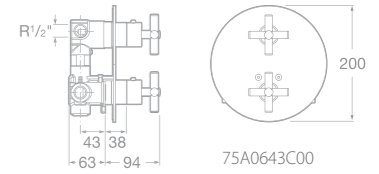

75A0143C00 Vanová kohoutková baterie se sprchou, hadicí 1,75 m a držákem, chrom
7505714600 Držák ruční sprchy (náhradní díl)

75A2043C00 Sprchová kohoutková baterie se sprchou, hadicí 1,5 m a držákem, chrom
7505714600 Držák ruční sprchy (náhradní díl)

75A1343C00 Sprchová termostatická kohoutková baterie se sprchou, hadicí 1,5 m a držákem, chrom
7505714600 Držák ruční sprchy (náhradní díl)

75A2743C00 Vanová kohoutková baterie pro montáž na podlahu se sprchou, hadicí 1,75 m a držákem, chrom

75A0943C00 Vanová čtyřřetvorová kohoutková baterie s otočným výtokovým raménkem pro montáž na okraj vany s výsuvnou sprchou 1,75 m, chrom

75A8443C00 Dřezová stojánková kohoutková baterie s otočným výtokovým raménkem, chrom

75A1543C00 Uzavírací podomítkový ventil 1/2" s označením F (studená voda), chrom
75A1843C00 Uzavírací podomítkový ventil 1/2" s označením C (teplá voda), chrom
75A1643C00 Uzavírací podomítkový ventil 3/4" s označením F (studená voda), chrom
75A1943C00 Uzavírací podomítkový ventil 3/4" s označením C (teplá voda), chrom
75A9043C00 Čtyřcestný přepínací podomítkový ventil 1/2", chrom

75A0643C00 Vanová-sprchová termostatická podomítková baterie s přepínačem, chrom
75A0743C00 Sprchová termostatická podomítková baterie, chrom

Použití: pro přepínání mezi vanovým výtokem a ruční sprchou nebo vanovým výtokem a horní sprchou či horní sprchou a ruční sprchou
75A9143C00 Pěticestrný přepínací podomítkový ventil 1/2", chrom
Použití: pro přepínání mezi vanovým výtokem, ruční sprchou a horní sprchou