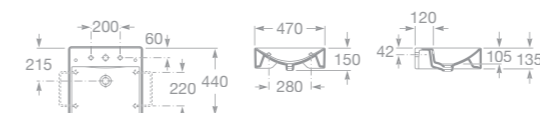

7327111000 Umyvadlo Diverta 47 x 44 cm, s instalační sadou, s umístěním také na desku
7840597001 Chromovaný držák na ručníky 22 cm