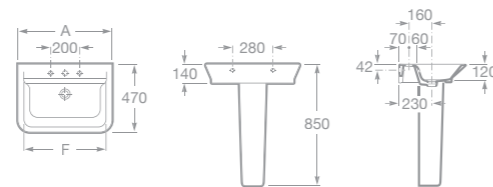

maxiClean

total CLEAN

- 7327473000 Umyvadlo 65 x 47 cm včetně instalační sady
- 7327474000 Umyvadlo 60 x 47 cm včetně instalační sady
- 7327475000 Umyvadlo 55 x 47 cm včetně instalační sady
- 7327476000 Umyvadlo 50 x 42 cm včetně instalační sady
- 7337470000 Sloup
- 7337471000 Kryt na sifon včetně instalační sady