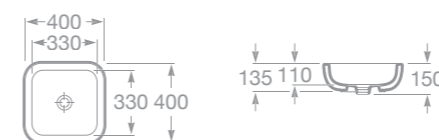

732765H00U Umyvadlová mísa Urban RIO 40 x 40 cm, s přepadem

NOVINKA