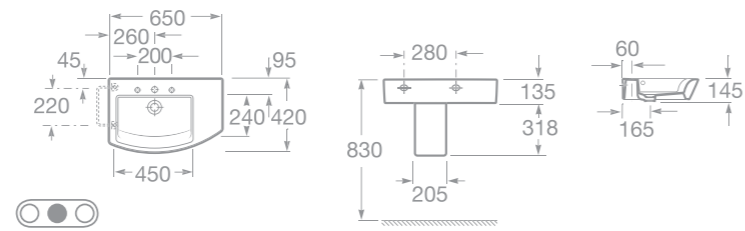

maxiClean

- 7327620000 Asymetrické umyvadlo 65 x 42 cm s instalační sadou
- 7337621000 Kryt na sifon s instalační sadou
- 7840597001 Chromovaný držák na ručníky 22 cm

- 7325883000 Umývatko 50 x 25 cm s instalační sadou