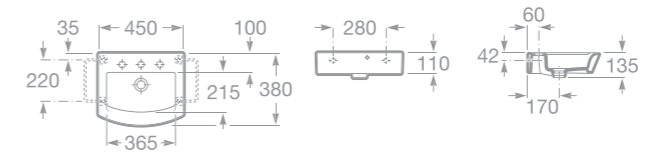

- 7327624000 Umývatko 45 x 38 cm s instalační sadou
- 7840597001 Chromovaný držák na ručníky 22 cm

- 7327621000 Umyvadlo 65 x 49,5 cm s instalační sadou