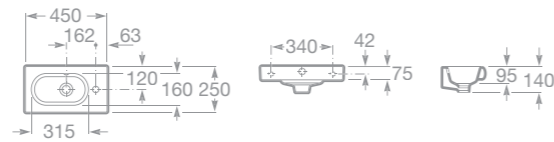

maxiClean

- 7327249000 Umývatko 35 x 32 cm s instalační sadou
- 7337242000 Kryt na sifon s instalační sadou
- 7816291001 Držák na ručníky 28 cm, chrom
- 7387240000 Boční nástavec, keramika

- 7327248000 Umývatko 45 x 25 cm s instalační sadou

- 7387240000 Boční nástavec 26 x 32 cm, keramika, s instalační sadou; slouží k nastavení délky umyvadla

- 732724C000 Rohové umývatko 35 x 35 cm s instalační sadou

Poznámka: Vyobrazená baterie není v nabídce.

- 732724E000 Umyvadlo do nábytku 55 x 42 cm s instalační sadou

- 732724S000 Polozápustné umyvadlo 55 x 42 cm s instalační sadou

Poznámka: K této sérii doporučujeme umyvadlový sifon Roca, viz strana 95.