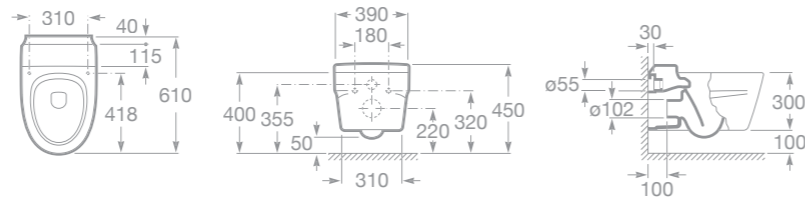

1. 780165A004 Opěradlo barvy Ice White
   780165AF3T Opěradlo barvy Passion Red, polstrované
   780165AF2T Opěradlo barvy Street Grey, polstrované
   780165AF4T Opěradlo barvy Oxygen Blue, polstrované
   780165AF1T Opěradlo barvy Silver Grey, polstrované
   7801652004 Klozetové sedátko s poklopem barvy Ice White, SoftClose
   7801652F3T Klozetové sedátko s poklopem barvy Passion Red, polstrované, SoftClose
   7801652F2T Klozetové sedátko s poklopem barvy Street Grey, polstrované, SoftClose
   7801652F4T Klozetové sedátko s poklopem barvy Oxygen Blue, polstrované, SoftClose
   7801652F1T Klozetové sedátko s poklopem barvy Silver Grey, polstrované, SoftClose

1. 7346657000 Závěsný klozet, hluboké splachování