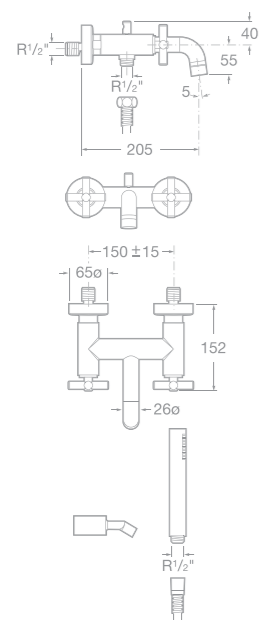

7527234670 Umyvadlová stojánková páková baterie s automatickou zátkou, chrom