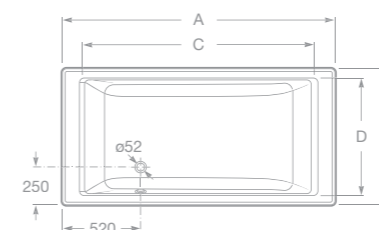

BECOOOL BIPLAZA

Akrylátová vana

7247989001 Akrylátová vana 190 x 110 cm, pro dvě osoby, součástí dva podhlavníky a madlo potažené kůží

7248013001 Akrylátová vana 180 x 90 cm, pro dvě osoby, součástí dva podhlavníky a madlo potažené kůží

7506403010 Vanová výpust'

Poznámka: Výrobek je dodáván včetně podpěr.

A	B	C	D	E	F	G	H	I	J	K	L	Litr
1900	1100	1685	980	107,5	60	1230	830	85	930	700	600	335
1800	900	1585	800	107,5	50	1130	650	85	730	620	590	255

BECOOOL

Akrylátová vana

7248014001 Akrylátová vana 190 x 90 cm, součástí je podhlavník a pochromovaná madla

7248015001 Akrylátová vana 180 x 80 cm, součástí je podhlavník a pochromovaná madla

7248016001 Akrylátová vana 170 x 80 cm, součástí je podhlavník a pochromovaná madla

7506403010 Vanová výpust'

Poznámka: Výrobek je dodáván včetně podpěr.

A	B	C	D	E	F	G	H	I	J	K	Litr
1900	900	16695	774	1280	695	85	730	810	565	600	300
1800	800	1595	674	1180	590	80	640	810	565	600	240
1700	800	1495	674	1080	590	80	640	700	565	600	255

VYTHOS

Akrylátová vana

7247592000 Akrylátová vana 180 x 90 cm pro dvě osoby

7247701000 Akrylátová vana 170 x 80 cm pro dvě osoby

7247844000 Akrylátová vana 170 x 70 cm

7247942000 Akrylátová vana 160 x 70 cm

7291066000 Podhlavník, polyuretan

7506403010 Vanová výpust'

Poznámka: Výrobek je dodáván včetně podpěr.

A	B	C	D	Litr
1800	900	1520	760	250
1700	800	1420	660	216
1600	700	1350	560	250
1700	700	1450	560	185