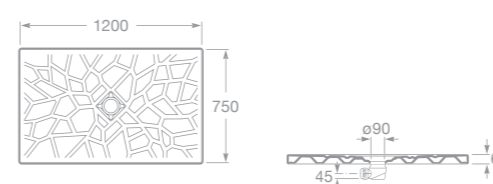

VORTIX

Keramická sprchová vanička

- 7373533000 Sprchová vanička 120 × 75 cm
- 7506401900 Sifon k vaničce Vortex (nutno objednat zvlášť)

KRETO

Keramická sprchová vanička

- 7373534000 Sprchová vanička 120 × 75 cm, s krytem na sifon
- 7506401900 Sifon k vaničce Kreto (nutno objednat zvlášť)