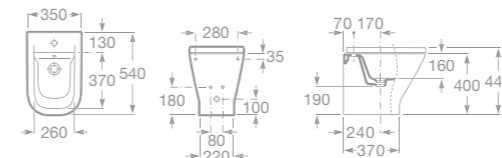

- 7357477000 Stojící kapotovaný bidet
- 7806470004 Poklop bidetu
- 7806472004 Poklop bidetu – Softclose