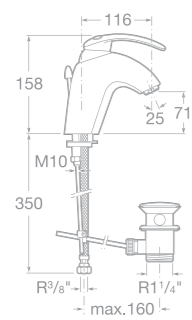

75A1543C00
75A1843C00

75A9043C00

75A1643C00

75A9143C00

75A0643C00

75A0743C00

7527234670 Umyvadlová stojánková páková baterie s automatickou zátkou, chrom

7527514570 Bidetová stojánková páková baterie s automatickou zátkou, chrom