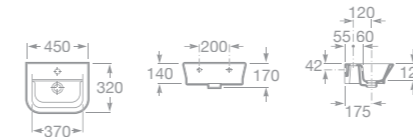

A	F
650	570
600	520
550	470
500	420

- 7327477000 Umyvadlo 45 x 42 cm včetně instalační sady
- 7337471000 Kryt na sifon včetně instalační sady