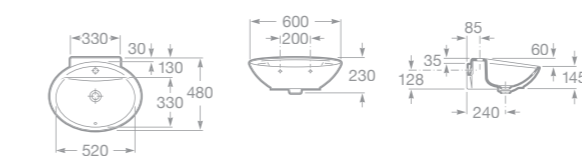

Poznámka: Nábytek není v nabídce.

Poznámka: Nábytek není v nabídce.

Poznámka: Nábytek není v nabídce.

Poznámka: Nábytek není v nabídce.

maxiClean

ELEMENT

Umyvadlová mísa

7327576000 Umyvadlová mísa ELEMENT 55 x 46 cm, s přepadem

NOVINKA

BOL

Umyvadlová mísa

7327876000 Umyvadlová mísa BOL 42 cm, s přepadem, doporučuje se vysoká stojánková nebo nástěnná baterie

FONTANA

Umyvadlová mísa

7327877000 Umyvadlová mísa FONTANA 52 x 48 cm, s přepadem

FORO

Zápustné umyvadlo

7327872000 Zápustné umyvadlo FORO 40 cm, s přepadem

Poznámka: K těmto umyvadlům doporučujeme umyvadlový sifon Roca, viz strana 95.