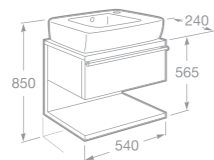

7357625000 Závěsný bidet
7806620004 Poklop bidetu

SKŘÍŇKY K UMYVADLŮM HALL

- 7856431601 Skříňka pod umyvadlo 66 × 56,5 × 33,5 cm, výklopná dvířka, provedení wenge
- 7856431611 Skříňka pod umyvadlo 66 × 56,5 × 33,5 cm, výklopná dvířka, provedení dub
- 7856432601 Skříňka pod umyvadlo 54 × 56,5 × 33,5 cm, zásuvka, provedení wenge
- 7856432611 Skříňka pod umyvadlo 54 × 56,5 × 33,5 cm, zásuvka, provedení dub