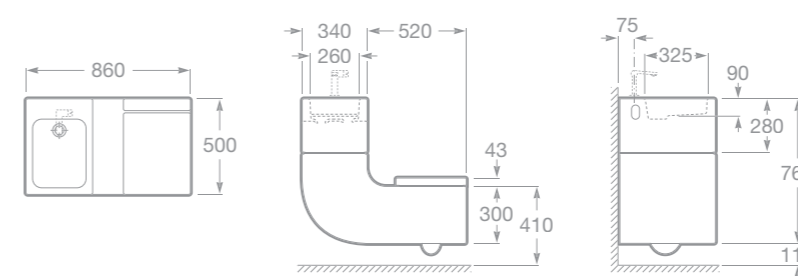

7893020001 W+W: umyvadlo, klozet a baterie v jednom