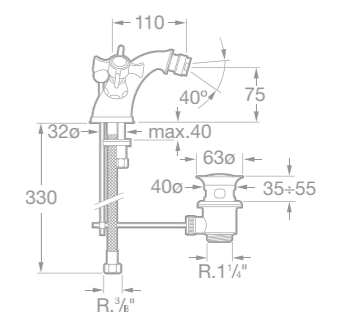

75075032A0 Bidetová stojánková baterie s automatickou zátkou, chrom