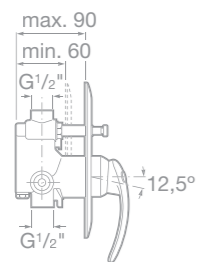

7527306580 Vanová čtyřřetvorová páková baterie pro montáž na okraj vany s výsuvnou sprchou 1,5 m, chrom

7527306680 Vanová čtyřřetvorová páková baterie pro montáž na okraj vany s výsuvnou sprchou 1,5 m, chrom