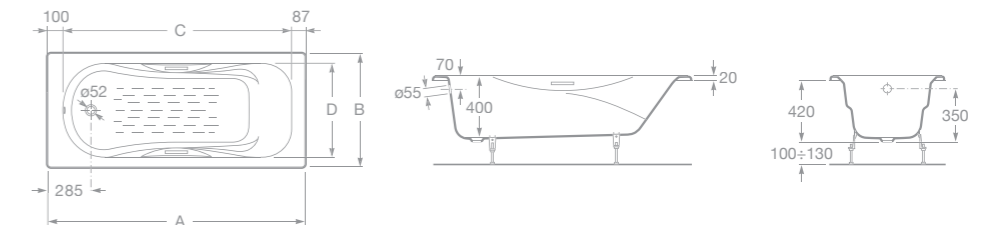

7230960000 Litínová vana 170 x 75 cm, antislip

7230970001 Litínová vana 170 x 75 cm s madly (chrom), antislip

7231060000 Litínová vana 160 x 75 cm, antislip

7231070001 Litínová vana 160 x 75 cm s madly (chrom), antislip

7231560000 Litínová vana 150 x 75 cm, antislip

7231570001 Litínová vana 150 x 75 cm s madly (chrom), antislip

7233360000 Litínová vana 170 x 70 cm, antislip

7233350001 Litínová vana 170 x 70 cm s madly (chrom), antislip

7233460000 Litínová vana 160 x 70 cm, antislip

7233450001 Litínová vana 160 x 70 cm s madly (chrom), antislip

7506401710 Vanová výpust'

752680301Y Madla

7150412330 Nohy k vaně Malibu

Poznámka: Materiál 6 mm litina, 1,5 mm smalt.

A	B	C	D	Litr
1700	750	1513	630	185
1600	750	1413	630	171
1500	750	1313	630	165
1700	700	1513	580	178
1600	700	1413	580	162