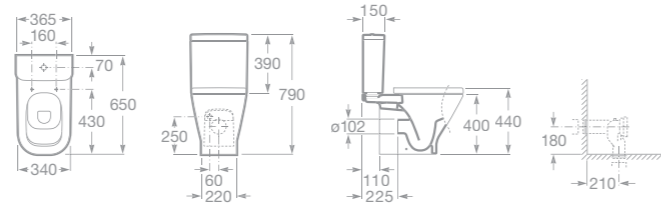

- 7341470000 Nádrž se spodním levým přívodem vody
- 7342477000 Stojící kombinační mísa, vodorovný odpad
- 7342478000 Stojící kombinační mísa, svislý odpad
- 7801470004 Sedátko s poklopem, s nerezovými úchyty
- 7801472004 Sedátko s poklopem, s nerezovými úchyty, Softclose