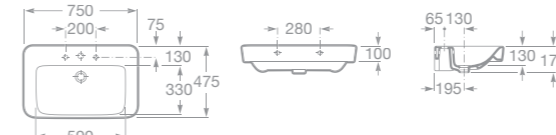

DAMA SENSO SQUARE

Umyvadla a nábytek

DAMA SENSO SQUARE

Umyvadla a nábytek

- 732751D000 Umyvátko 35 x 28 cm s instalační sadou
- 7337512000 Kryt na sifon s instalační sadou

- 732751R000 Umyvadlo 75 x 47,5 cm s odkládací plochou vpravo, s instalační sadou
- 7337512000 Kryt na sifon s instalační sadou
- 7337513000 Sloup