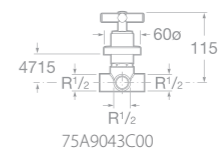

75A1543C00
75A1843C00