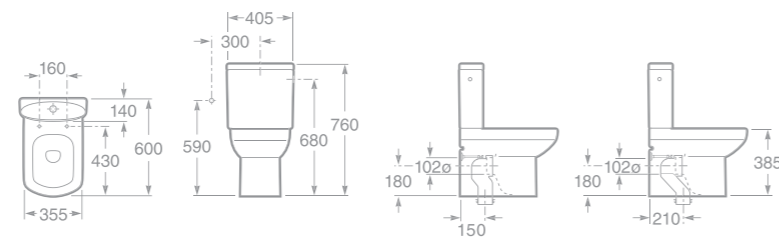

- 7342518000 WC mísa kombi, hluboké splachování, vario odpad, včetně instalační sady
- 7341519000 WC nádrž, armatura Dual flush – 3/6 l
- 7801511004 Klozetové sedátko s poklopem
- 7801512004 Klozetové sedátko s poklopem – Softclose