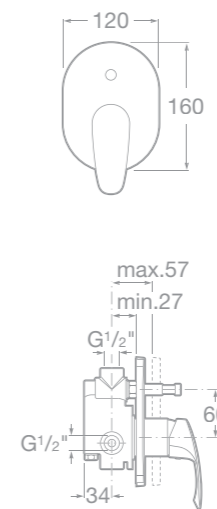

75A3007C00 Umyvadlová stojánková páková baterie s automatickou zátkou, chrom
75A3107C00 Umyvadlová stojánková páková baterie, bez automatické zátky, chrom

75A6007C00 Bidetová stojánková páková baterie s automatickou zátkou, chrom
75A6107C00 Bidetová stojánková páková baterie, bez automatické zátky, chrom

75A0107C00 Vanová páková baterie se sprchou, hadicí 1,7 m a držákem, chrom
75A0207C00 Vanová páková baterie bez příslušenství, chrom

75A2007C00 Sprchová páková baterie se sprchou, hadicí 1,5 m a držákem, chrom
75A2107C00 Sprchová páková baterie bez příslušenství, chrom

75A0607C00 Vanová-sprchová páková podomítková baterie s přepínačem, chrom

75A2207C00 Sprchová páková podomítková baterie, chrom