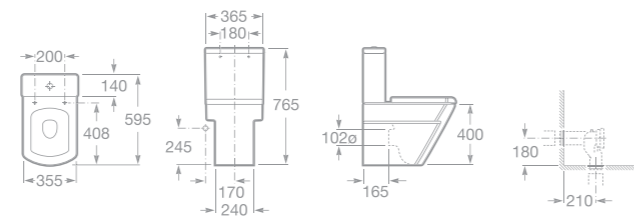

7342628000 WC mísa kapotovaná kombi, hluboké splachování, vario odpad, včetně instalační sady
7341620000 WC nádrž, armatura Dual flush – 3/6 l
7801622004 Klozetové sedátko s poklopem – Softclose