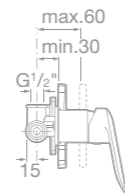

75A8127C00 Dřezová stojánková páková baterie s výsuvnou sprchou, chrom