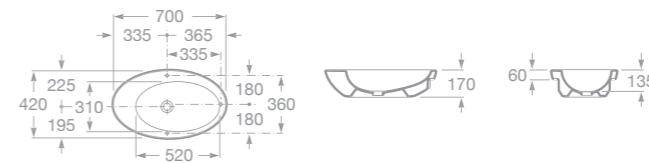

ELIPTIC

Nábytkové umyvadlo

- 7327426000 Umyvadlo 70 cm s instalační sadou, se speciální zátkou
- 7856185609 Umyvadlová deska 72 x 50 cm včetně držáku na ručníky, wenge
- 7856186609 Zrcadlo 72 x 72 cm
- 7856187609 Nízká skříňka se zásuvkou 72 x 40 x 40 cm, wenge
- Poznámka: Doporučujeme umyvadlovou baterii Loft 75A4743C00.