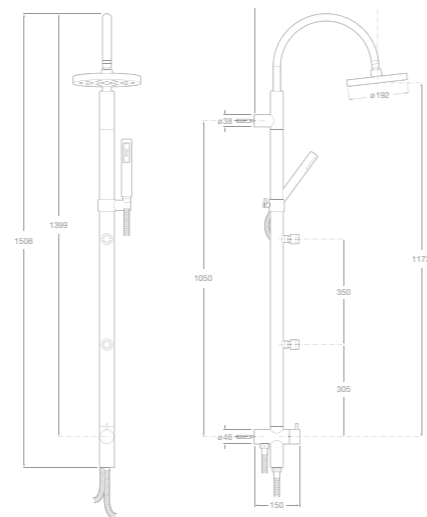

JETSET PLUS

75B0620C00 Hydromasážní sloup pro sprchovou baterii;
hlavová sprcha, ruční sprcha, sprchová hadice, držák sprchy, chrom
4 pozice: 2 trysky, 2 trysky + hlavová sprcha, hlavová sprcha, ruční sprcha
Poznámka: Dodáváme bez baterie.