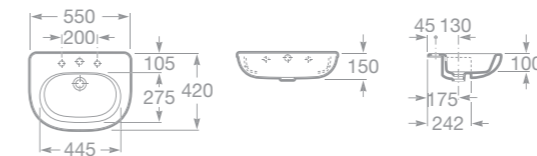

- 732724S000 Polozápustné umyvadlo 55 x 42 cm s instalační sadou