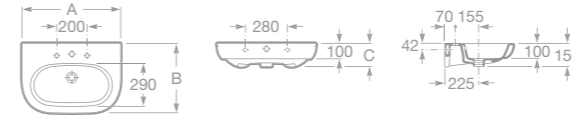

- 7327241000 Umyvadlo 65 x 46 cm s instalační sadou
- 7327242000 Umyvadlo 60 x 46 cm s instalační sadou
- 7327243000 Umyvadlo 55 x 46 cm s instalační sadou
- 7327244000 Umyvadlo 50 x 46 cm s instalační sadou
- 7337241000 Kryt na sifon s instalační sadou
- 7337240000 Sloup

A	B
650	460
600	460
550	460
500	460