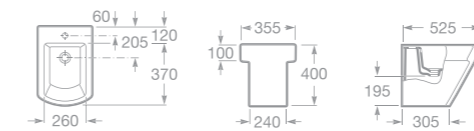

7357624000 Bidet stojící, včetně instalační sady
7806620004 Poklop bidetu