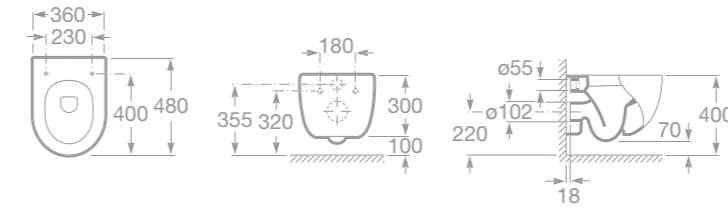

1. 7346248000 Závěsný klozet Compact, hluboké splachování
   78012AB004 Klozetové sedátko s poklopem, s nerezovými úchyty
   78012AC004 Klozetové sedátko s poklopem – Softclose, s nerezovými úchyty