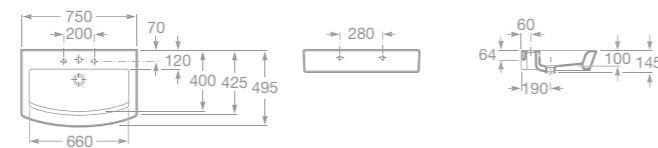

732762G000 Umyvadlo do nábytku 75 cm, broušená spodní strana