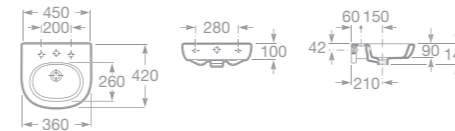

maxiClean

- 732724A000 Dvojumyvadlo 125 x 46 cm s instalační sadou
- 7337241000 Kryt na sifon s instalační sadou
- 7337240000 Sloup
- 7816291001 Držák na ručníky 28 cm, chrom
- 7387240000 Boční nástavec, keramika

- 7327241000 Umyvadlo 65 x 46 cm s instalační sadou
- 7327242000 Umyvadlo 60 x 46 cm s instalační sadou
- 7327243000 Umyvadlo 55 x 46 cm s instalační sadou
- 7327244000 Umyvadlo 50 x 46 cm s instalační sadou
- 7337241000 Kryt na sifon s instalační sadou
- 7337240000 Sloup

A	B
650	460
600	460
550	460
500	460

- 732724B000 Umyvadlo 100 x 46 cm s instalační sadou
- 732724D000 Umyvadlo 85 x 46 cm s instalační sadou
- 7327240000 Umyvadlo 70 x 46 cm s instalační sadou
- 7337241000 Kryt na sifon s instalační sadou
- 7337240000 Sloup
- 7816291001 Držák na ručníky 28 cm, chrom
- 7387240000 Boční nástavec, keramika

A	B
1000	460
850	460
700	460

- 7327245000 Umyvadlo 45 x 42 cm s instalační sadou
- 7337241000 Kryt na sifon s instalační sadou
- 7337240000 Sloup

- 732724L000 Umyvadlo 75 x 46 cm s odkládací plochou vpravo, s instalační sadou
- 732724R000 Umyvadlo 75 x 46 cm s odkládací plochou vlevo, s instalační sadou
- 7337241000 Kryt na sifon s instalační sadou
- 7337240000 Sloup
- 7816291001 Držák na ručníky 28 cm, chrom
- 7387240000 Boční nástavec, keramika

- 732724T000 Umyvadlo 60 x 32 cm s instalační sadou, s otvorem pro baterii vpravo
- 732724X000 Umyvadlo 60 x 32 cm s instalační sadou, s otvorem pro baterii vlevo
- 732724Y000 Umyvadlo 55 x 32 cm s instalační sadou, s otvorem pro baterii vpravo
- 732724Z000 Umyvadlo 55 x 32 cm s instalační sadou, s otvorem pro baterii vlevo
- 7387240000 Boční nástavec, keramika
- 7337242000 Kryt na sifon s instalační sadou
- 7816291001 Držák na ručníky 28 cm, chrom