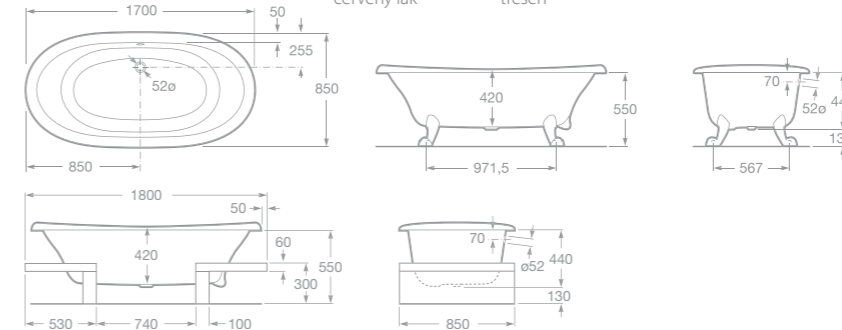

7291041001 7291041005 7291042000 72910420M1 7291069001 7291094000 7291070000 72910930M1 7291093000
červený lak třešeň červený lak třešeň