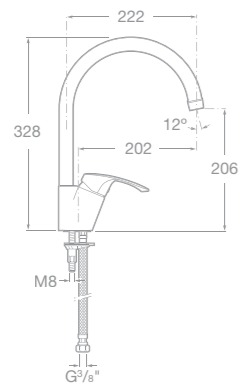

75A1707C00 Vanová páková baterie s vývodem pro hlavovou sprchu, chrom