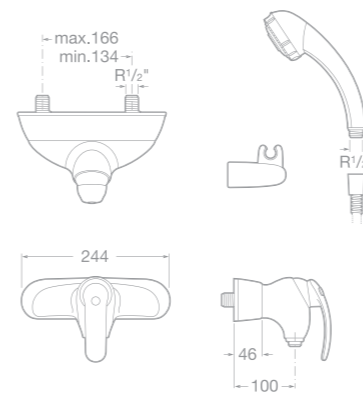

7526245070 Vanová páková baterie se sprchou, hadicí 1,7 m a držákem, chrom

7526245270 Sprchová páková baterie se sprchou, hadicí 1,7 m a držákem, chrom

7526171570 Dřezová stojánková páková baterie s otočným výtokovým raménkem, chrom