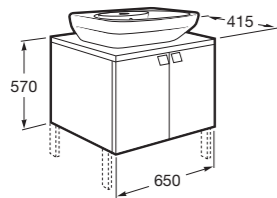

- 7856477292 Skříňka 75 cm pod umyvadla 65 × 53, 58 × 45 a 68 × 42,5 cm, matná tmavě červená
- 7856477293 Skříňka 75 cm pod umyvadla 65 × 53, 58 × 45 a 68 × 42,5 cm, matná světle šedá
- 7856477294 Skříňka 75 cm pod umyvadla 65 × 53, 58 × 45 a 68 × 42,5 cm, matný ořech
- 7816407001 Nohy, 1 pár, chrom

- 7856480292 Vysoká skříňka 120 cm, dveřní panty pouze vpravo, matná tmavě červená
- 7856480293 Vysoká skříňka 120 cm, dveřní panty pouze vpravo, matná světle šedá
- 7856480294 Vysoká skříňka 120 cm, dveřní panty pouze vpravo, světlý ořech

- 7856476292 Skříňka 65 cm pod umyvadla 65 × 53 a 58 × 45 cm, matná tmavě červená
- 7856476293 Skříňka 65 cm pod umyvadla 65 × 53 a 58 × 45 cm, matná světle šedá
- 7856476294 Skříňka 65 cm pod umyvadla 65 × 53 a 58 × 45 cm, světlý ořech
- 7816407001 Nohy, 1 pár, chrom

Materiál: MDF deska potažená PVC fólií