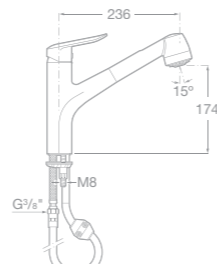

75A8127C00 Dřezová stojánková páková baterie s výsuvnou sprchou, chrom