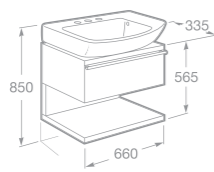

7357625000 Závěsný bidet
7806620004 Poklop bidetu

SKŘÍŇKY K UMYVADLŮM HALL

- 7856431601 Skříňka pod umyvadlo 66 × 56,5 × 33,5 cm, výklopná dvířka, provedení wenge
- 7856431611 Skříňka pod umyvadlo 66 × 56,5 × 33,5 cm, výklopná dvířka, provedení dub
- 7856432601 Skříňka pod umyvadlo 54 × 56,5 × 33,5 cm, zásuvka, provedení wenge
- 7856432611 Skříňka pod umyvadlo 54 × 56,5 × 33,5 cm, zásuvka, provedení dub