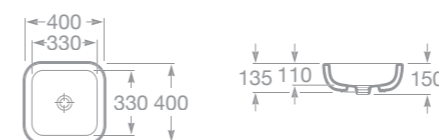

732765S00U Umyvadlová mísa Urban BARCELONA 40 x 40 cm, s přepadem