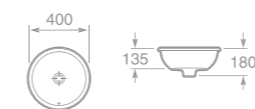

FONTANA

Umyvadlová mísa

7327877000 Umyvadlová mísa FONTANA 52 x 48 cm, s přepadem

FORO

Zápustné umyvadlo

7327872000 Zápustné umyvadlo FORO 40 cm, s přepadem

Poznámka: K těmto umyvadlům doporučujeme umyvadlový sifon Roca, viz strana 95.