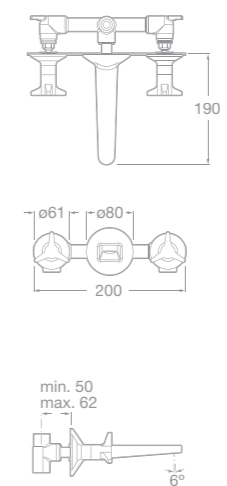

75A3434A00 Umyvadlová stojánková páková baterie pro umyvadlové mísy s automatickou zátkou, leštěná nerezová ocel

75A1147C00 Vanová termostatická baterie se sprchou, hadicí 1,7 m a držákem, chrom

75A1347C00 Sprchová termostatická baterie se sprchou, hadicí 1,7 m a držákem, chrom

75A2847C00 Vanová-sprchová termostatická podomítková baterie s přepínačem, chrom
75A2947C00 Sprchová termostatická podomítková baterie, chrom

75A2647C00 Vanová termostatická baterie do vanového soklu s výsuvnou sprchou 1,5 m, včetně montážního rámu, chrom

75A3044C00 Umyvadlová stojánková kohoutková baterie s automatickou zátkou, chrom

75A4444C00 Umyvadlová stojánková třítvorová kohoutková baterie s automatickou zátkou, chrom

75A4744C00 Umyvadlová nástěnná kohoutková třítvorová baterie, chrom

75A6044C00 Bidetová stojánková kohoutková baterie s automatickou zátkou, chrom