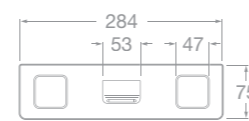

75A4750C00 Umyvadlová nástěnná páková podomítková baterie, chrom

75A4550C00 Umyvadlová nástěnná třítorová baterie, chrom

75A4450C00 Umyvadlová stojánková třítorová baterie s automatickou zátkou, chrom

75A6050C00 Bidetová stojánková páková baterie s automatickou zátkou, chrom