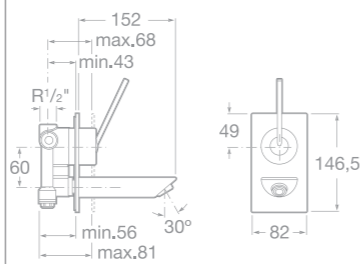

75A4447C00 Umyvadlová stojánková tříotvorová kohoutková baterie s automatickou zátkou, chrom

75A4747C00 Umyvadlová nástěnná kohoutková podomítková baterie, chrom