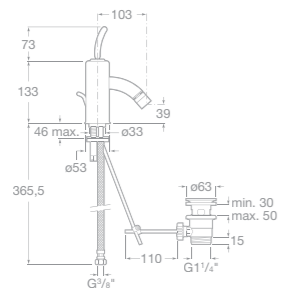

75A4434A00 Umyvadlová nástěnná třítvorová baterie, leštěná nerezová ocel

75A6034A00 Bidetová stojánková páková baterie s automatickou zátkou, leštěná nerezová ocel

75A0134A00 Vanová páková baterie se sprchou, hadicí 1,5 m a držákem, leštěná nerezová ocel