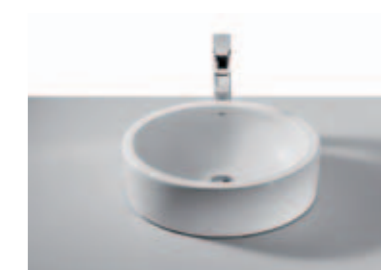

ORBITA

Umyvadlová mísa

7327223000 Umyvadlová mísa ORBITA 63 x 42 cm, bez přepadu, doporučuje se vysoká umyvadlová stojánková baterie nebo baterie ze zdi

FUEGO

Umyvadlová mísa

732722E000 Umyvadlová mísa FUEGO 49 x 39 cm, s přepadem, doporučuje se vysoká umyvadlová stojánková baterie nebo baterie ze zdi