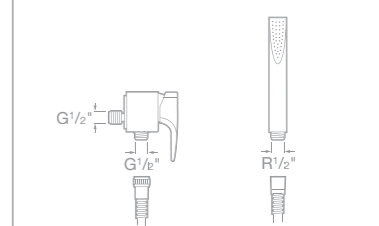

75A2050C00 Sprchová páková baterie se sprchou, hadicí 1,5 m a držákem, chrom