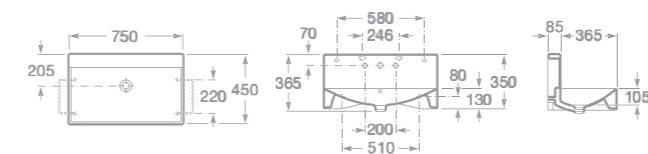

7327111000 Umyvadlo Diverta 47 x 44 cm, s instalační sadou, s umístěním také na desku
7840597001 Chromovaný držák na ručníky 22 cm

7327112000 Umyvadlo Diverta 75 x 45 cm, k zavěšení na stěnu,
s instalační sadou, s umístěním také na desku
7840597001 Chromovaný držák na ručníky 22 cm