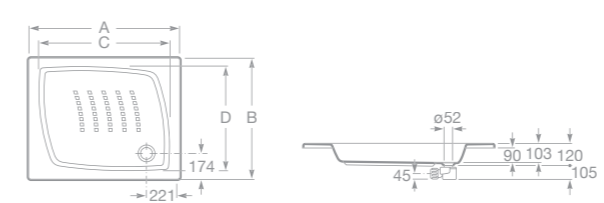

DAIQUIRI

Akrylátová sprchová vanička

1. 7276018000 Sprchová vanička 100 × 80 cm
   - 7276035000 Sprchová vanička 170 × 75 cm
   - 7276024000 Sprchová vanička 160 × 75 cm
   - 7276028000 Sprchová vanička 120 × 75 cm
   - 7276025000 Sprchová vanička 100 × 70 cm
   - 7276019000 Sprchová vanička 90 × 75 cm
   - 7276032000 Sprchová vanička 170 × 70 cm
   - 7276030000 Sprchová vanička 160 × 70 cm
   - 7276029000 Sprchová vanička 140 × 70 cm
   - 7276027000 Sprchová vanička 120 × 70 cm
   - 7276026000 Sprchová vanička 90 × 70 cm
2. Poznámka: Vanička je dodávána včetně sifonu.