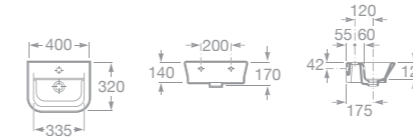

- 7327478000 Umývátko 40 x 32 cm včetně instalační sady
- 7337471000 Kryt na sifon včetně instalační sady