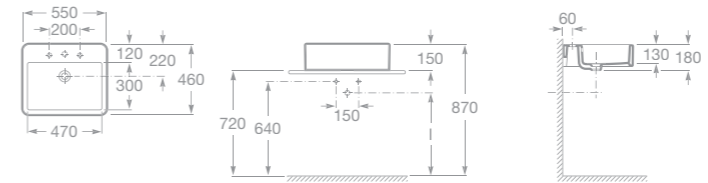

ELEMENT

Umyvadlová mísa

7327576000 Umyvadlová mísa ELEMENT 55 x 46 cm, s přepadem