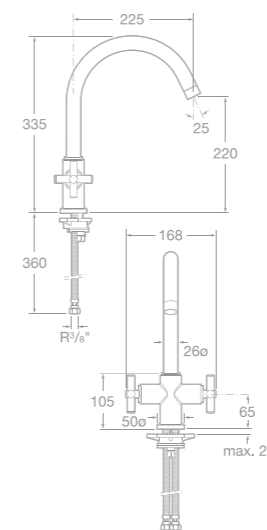

75A0143C00 Vanová kohoutková baterie se sprchou, hadicí 1,75 m a držákem, chrom
7505714600 Držák ruční sprchy (náhradní díl)

75A2043C00 Sprchová kohoutková baterie se sprchou, hadicí 1,5 m a držákem, chrom
7505714600 Držák ruční sprchy (náhradní díl)

75A1343C00 Sprchová termostatická kohoutková baterie se sprchou, hadicí 1,5 m a držákem, chrom
7505714600 Držák ruční sprchy (náhradní díl)

75A2743C00 Vanová kohoutková baterie pro montáž na podlahu se sprchou, hadicí 1,75 m a držákem, chrom

75A0943C00 Vanová čtyřřetvorová kohoutková baterie s otočným výtokovým raménkem pro montáž na okraj vany s výsuvnou sprchou 1,75 m, chrom

75A8443C00 Dřezová stojánková kohoutková baterie s otočným výtokovým raménkem, chrom

75A1543C00 Uzavírací podomítkový ventil 1/2" s označením F (studená voda), chrom
75A1843C00 Uzavírací podomítkový ventil 1/2" s označením C (teplá voda), chrom
75A1643C00 Uzavírací podomítkový ventil 3/4" s označením F (studená voda), chrom
75A1943C00 Uzavírací podomítkový ventil 3/4" s označením C (teplá voda), chrom
75A9043C00 Čtyřcestný přepínací podomítkový ventil 1/2", chrom

75A0643C00 Vanová-sprchová termostatická podomítková baterie s přepínačem, chrom
75A0743C00 Sprchová termostatická podomítková baterie, chrom

Použití: pro přepínání mezi vanovým výtokem a ruční sprchou nebo vanovým výtokem a horní sprchou či horní sprchou a ruční sprchou
75A9143C00 Pěticestrný přepínací podomítkový ventil 1/2", chrom
Použití: pro přepínání mezi vanovým výtokem, ruční sprchou a horní sprchou