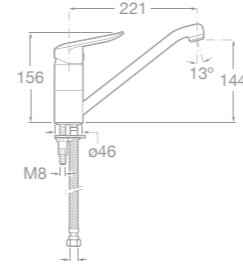

75A8727C00 Dřezová stojánková páková baterie s otočným výtokovým raménkem, chrom