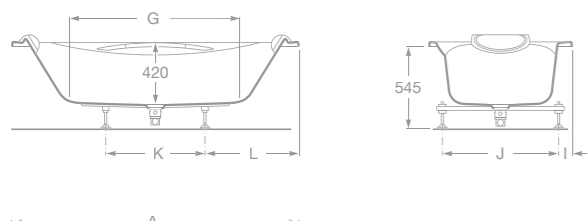

BECOOOL BIPLAZA

Akrylátová vana

7247989001 Akrylátová vana 190 x 110 cm, pro dvě osoby, součástí dva podhlavníky a madlo potažené kůží

7248013001 Akrylátová vana 180 x 90 cm, pro dvě osoby, součástí dva podhlavníky a madlo potažené kůží

7506403010 Vanová výpust'

Poznámka: Výrobek je dodáván včetně podpěr.

A	B	C	D	E	F	G	H	I	J	K	L	Litr
1900	1100	1685	980	107,5	60	1230	830	85	930	700	600	335
1800	900	1585	800	107,5	50	1130	650	85	730	620	590	255

BECOOOL

Akrylátová vana

7248014001 Akrylátová vana 190 x 90 cm, součástí je podhlavník a pochromovaná madla

7248015001 Akrylátová vana 180 x 80 cm, součástí je podhlavník a pochromovaná madla

7248016001 Akrylátová vana 170 x 80 cm, součástí je podhlavník a pochromovaná madla

7506403010 Vanová výpust'

Poznámka: Výrobek je dodáván včetně podpěr.

A	B	C	D	E	F	G	H	I	J	K	Litr
1900	900	16695	774	1280	695	85	730	810	565	600	300
1800	800	1595	674	1180	590	80	640	810	565	600	240
1700	800	1495	674	1080	590	80	640	700	565	600	255

VYTHOS

Akrylátová vana

7247592000 Akrylátová vana 180 x 90 cm pro dvě osoby

7247701000 Akrylátová vana 170 x 80 cm pro dvě osoby

7247844000 Akrylátová vana 170 x 70 cm

7247942000 Akrylátová vana 160 x 70 cm

7291066000 Podhlavník, polyuretan

7506403010 Vanová výpust'

Poznámka: Výrobek je dodáván včetně podpěr.

A	B	C	D	Litr
1800	900	1520	760	250
1700	800	1420	660	216
1600	700	1350	560	250
1700	700	1450	560	185