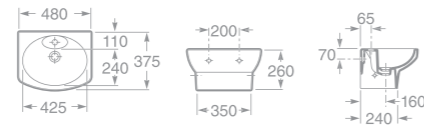

- 7357515000 Závěsný bidet
- 7806510004 Poklop bidetu

DAMA SENSO COMPACTO

Koupelnový komplet

DAMA SENSO COMPACTO

Koupelnový komplet

maxiClean

total CLEAN

- 7327514000 Umývatko 48 x 37,5 cm s instalační sadou, s integrovaným krytem na sifon
- 7840538000 Chromovaný držák na ručník 90 cm