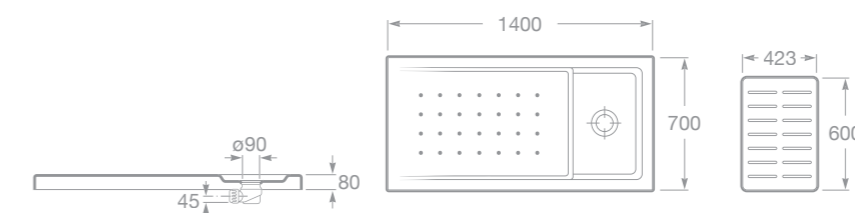

A	B	C	D
1200	750	65	175
1000	750	65	170
1200	700	80	175

A	B	C	D
1000	1000	45	170
900	900	45	165

MALTA WALK-IN

Keramická sprchová vanička

- 7373524000 Sprchová vanička s roštem Wenge 140 × 70 cm
- 7373525000 Sprchová vanička s roštem Zebrano 140 × 70 cm
- 7373526000 Sprchová vanička s roštem Orange 140 × 70 cm
- 7291080000 Rošt Wenge 42,5 × 60 cm
- 7291080010 Rošt Zebrano 42,5 × 60 cm
- 7291080020 Rošt Orange 42,5 × 60 cm
- 737352100C Sprchová vanička 140 × 70 cm, bez roštu
- 7506401900 Sifon k vaničce Malta Walk-In (nutno objednat zvlášť)