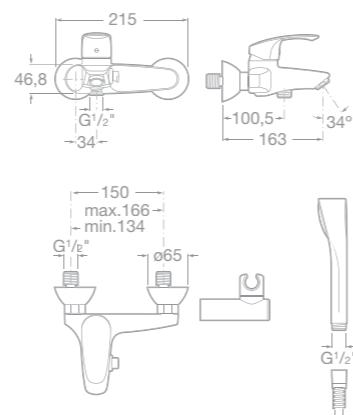

75A3007C00 Umyvadlová stojánková páková baterie s automatickou zátkou, chrom
75A3107C00 Umyvadlová stojánková páková baterie, bez automatické zátky, chrom

75A6007C00 Bidetová stojánková páková baterie s automatickou zátkou, chrom
75A6107C00 Bidetová stojánková páková baterie, bez automatické zátky, chrom

75A0107C00 Vanová páková baterie se sprchou, hadicí 1,7 m a držákem, chrom
75A0207C00 Vanová páková baterie bez příslušenství, chrom

75A2007C00 Sprchová páková baterie se sprchou, hadicí 1,5 m a držákem, chrom
75A2107C00 Sprchová páková baterie bez příslušenství, chrom

75A0607C00 Vanová-sprchová páková podomítková baterie s přepínačem, chrom

75A2207C00 Sprchová páková podomítková baterie, chrom