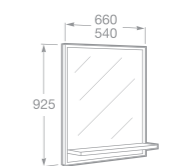

SKŘÍŇKY K UMYVADLŮM HALL

- 7856431601 Skříňka pod umyvadlo 66 × 56,5 × 33,5 cm, výklopná dvířka, provedení wenge
- 7856431611 Skříňka pod umyvadlo 66 × 56,5 × 33,5 cm, výklopná dvířka, provedení dub
- 7856432601 Skříňka pod umyvadlo 54 × 56,5 × 33,5 cm, zásuvka, provedení wenge
- 7856432611 Skříňka pod umyvadlo 54 × 56,5 × 33,5 cm, zásuvka, provedení dub

- 7856433601 Skříňka pod umyvátko 54 × 56,5 × 24 cm, výklopná dvířka, provedení wenge
- 7856433611 Skříňka pod umyvátko 54 × 56,5 × 24 cm, výklopná dvířka, provedení dub

Umyvadlo	Rozměry [cm]	Kód			
	55 × 48,5	7327881000	●	●	
	45 × 38	7327624000	●	●	
	50 × 25	7325883000			●
	65 × 42	7327620000	●		
	52 × 44	7327882000	●	●	
	52 × 44	732788200H	●	●	

SPODNÍ SKŘÍŇKY

1. 7856434601 Nástěnná spodní skříňka s policí 27 × 56,5 × 33,5 cm, provedení wenge, dveřní panty vpravo
   - 7856434611 Nástěnná spodní skříňka s policí 27 × 56,5 × 33,5 cm, provedení dub, dveřní panty vpravo
   - 7856435601 Nástěnná spodní skříňka s policí 27 × 56,5 × 33,5 cm, provedení wenge, dveřní panty vlevo
   - 7856435611 Nástěnná spodní skříňka s policí 27 × 56,5 × 33,5 cm, provedení dub, dveřní panty vlevo
2. Poznámka: Nelze kombinovat se skříňkou 78561126xx (pro umyvátko Hall 50 × 25 cm).

- 7856436611 Spodní skříňka 27 × 56,5 × 33,5 cm, provedení dub, dveřní panty vpravo
- 7856436601 Spodní skříňka 27 × 56,5 × 33,5 cm, provedení wenge, dveřní panty vpravo
- 7856437611 Spodní skříňka 27 × 56,5 × 33,5 cm, provedení dub, dveřní panty vlevo
- 7856437601 Spodní skříňka 27 × 56,5 × 33,5 cm, provedení wenge, dveřní panty vlevo