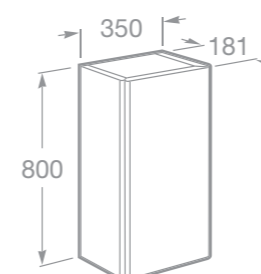

- 7856371858 Závěsná skříňka 80 x 35 x 18, matný lak, bílá
- 7856371959 Závěsná skříňka 80 x 35 x 18, lesklý lak, bílá
- 7856371868 Závěsná skříňka 80 x 35 x 18, matný lak, černá
- 7856371969 Závěsná skříňka 80 x 35 x 18, lesklý lak, černá
- 7856371896 Závěsná skříňka 80 x 35 x 18, matný lak, červená
- 7856371997 Závěsná skříňka 80 x 35 x 18, lesklý lak, červená
- 7856371829 Závěsná skříňka 80 x 35 x 18, matný lak, barva stone
- 7856371930 Závěsná skříňka 80 x 35 x 18, lesklý lak, barva stone