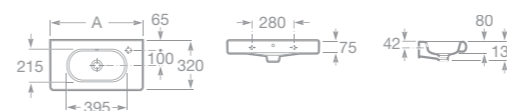

- 732724T000 Umyvadlo 60 x 32 cm s instalační sadou, s otvorem pro baterii vpravo
- 732724X000 Umyvadlo 60 x 32 cm s instalační sadou, s otvorem pro baterii vlevo
- 732724Y000 Umyvadlo 55 x 32 cm s instalační sadou, s otvorem pro baterii vpravo
- 732724Z000 Umyvadlo 55 x 32 cm s instalační sadou, s otvorem pro baterii vlevo
- 7387240000 Boční nástavec, keramika
- 7337242000 Kryt na sifon s instalační sadou
- 7816291001 Držák na ručníky 28 cm, chrom