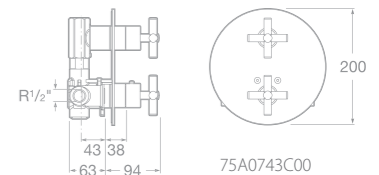

75A0643C00

75A0743C00