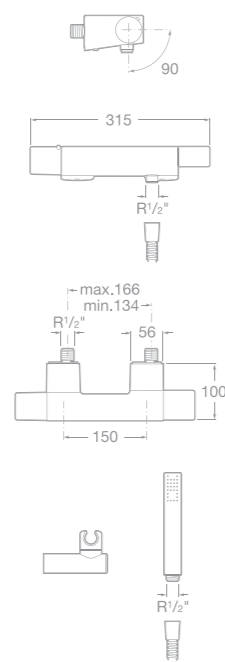

75A1147C00 Vanová termostatická baterie se sprchou, hadicí 1,7 m a držákem, chrom

75A1347C00 Sprchová termostatická baterie se sprchou, hadicí 1,7 m a držákem, chrom

75A2847C00 Vanová-sprchová termostatická podomítková baterie s přepínačem, chrom
75A2947C00 Sprchová termostatická podomítková baterie, chrom

75A2647C00 Vanová termostatická baterie do vanového soklu s výsuvnou sprchou 1,5 m, včetně montážního rámu, chrom

75A3044C00 Umyvadlová stojánková kohoutková baterie s automatickou zátkou, chrom

75A4444C00 Umyvadlová stojánková třítvorová kohoutková baterie s automatickou zátkou, chrom

75A4744C00 Umyvadlová nástěnná kohoutková třítvorová baterie, chrom

75A6044C00 Bidetová stojánková kohoutková baterie s automatickou zátkou, chrom