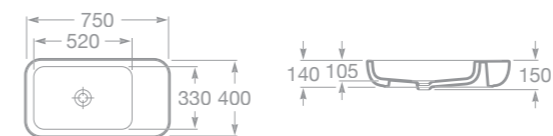

maxiClean

7327651000 Umyvadlo 70 x 48 cm s instalační sadou

7337650000 Sloup*

*Poznámka: Nutno doobjednat fixační set do podlahy 7527003310 (není součástí dodávky).