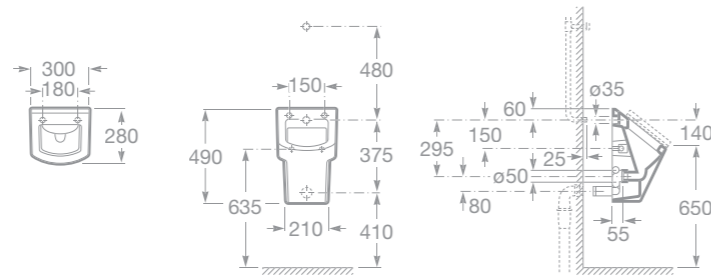

735362E000 Domácí odsávací urínál s poklopem Softclose, spotřeba 1 l, včetně instalační sady

NOVINKA