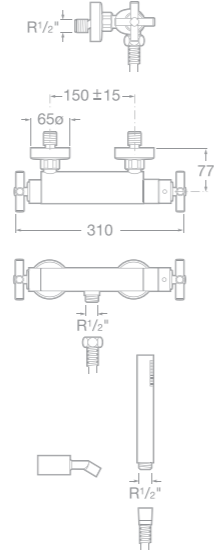

7527514570 Bidetová stojánková páková baterie s automatickou zátkou, chrom

Použití: pro přepínání mezi vanovým výtokem a ruční sprchou nebo vanovým výtokem a horní sprchou či horní sprchou a ruční sprchou
75A9143C00 Pěticestrný přepínací podomítkový ventil 1/2", chrom
Použití: pro přepínání mezi vanovým výtokem, ruční sprchou a horní sprchou