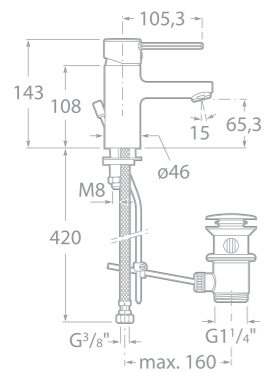

75A8627C00 Dřezová stojánková páková baterie, chrom

75A7627C00 Dřezová nástěnná páková baterie s otočným výtokovým raménkem, chrom

75A3060C00 Umyvadlová stojánková páková baterie s automatickou zátkou, chrom