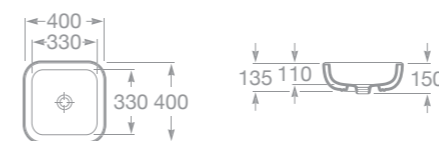

732765H00U Umyvadlová mísa Urban London 40 x 40 cm, s přepadem

NOVINKA