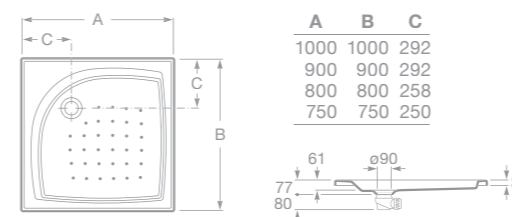

Akrylátová sprchová vanička

- 7276043000 Sprchová vanička 100 × 100 cm
 - 7276044000 Sprchová vanička 90 × 90 cm
 - 7276045000 Sprchová vanička 80 × 80 cm
- Poznámka: Vanička je dodávána včetně sifonu.