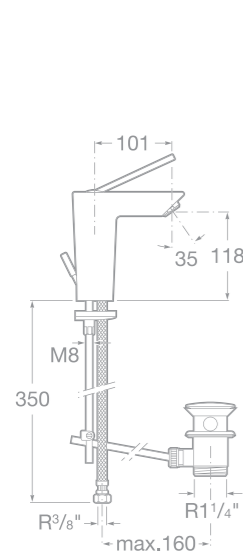

75A4447C00 Umyvadlová stojánková tříotvorová kohoutková baterie s automatickou zátkou, chrom

75A4747C00 Umyvadlová nástěnná kohoutková podomítková baterie, chrom