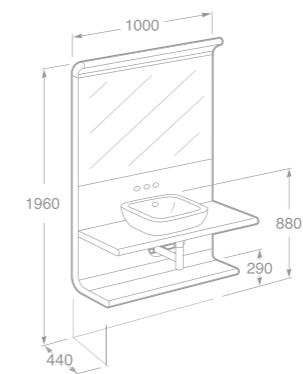

- 7855706F3T Nábytková sestava 1000 mm, pro umyvadlovou mísu, barva Passion Red
- 7855703F3T Nábytková sestava 1000 mm, pro umyvadlo, barva Passion Red
- 7855706F4T Nábytková sestava 1000 mm, pro umyvadlovou mísu, barva Oxygen Blue
- 7855703F4T Nábytková sestava 1000 mm, pro umyvadlo, barva Oxygen Blue
- 7855706001 Nábytková sestava 1000 mm, pro umyvadlovou mísu, barva Wenge
- 7855703001 Nábytková sestava 1000 mm, pro umyvadlo, barva Wenge
- 7855706609 Nábytková sestava 1000 mm, pro umyvadlovou mísu, barva Oak
- 7855703609 Nábytková sestava 1000 mm, pro umyvadlo, barva Oak
- 7855706004 Nábytková sestava 1000 mm, pro umyvadlovou mísu, barva Ice White
- 7855703004 Nábytková sestava 1000 mm, pro umyvadlo, barva Ice White

Nábytková sestava: umyvadlová deska, zrcadlo, osvětlení, odkládací police

Barva Passion Red