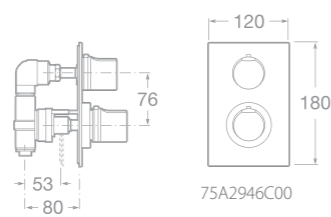

75A2046C00 Sprchová páková baterie se sprchou, hadicí 1,5 m a držákem, chrom

75A2246C00 Sprchová páková podomítková baterie, chrom