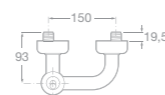

75A8434A00 Dřezová stojánková páková baterie, leštěná nerezová ocel