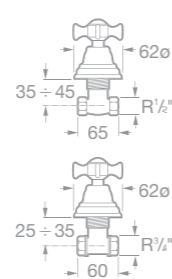

75062221A0 Vanová nástěnná baterie se sprchou, hadicí 1,5 m a držákem, chrom

75062222A0 Sprchová nástěnná baterie se sprchou, hadicí 1,5 m a držákem, chrom

75061385A0 Uzavírací podomítkový ventil 1/2" s označením F (studená voda), chrom

75061385D0 Uzavírací podomítkový ventil 1/2" s označením C (teplá voda), chrom

75061386A0 Uzavírací podomítkový ventil 3/4" s označením F (studená voda), chrom

75061386D0 Uzavírací podomítkový ventil 3/4" s označením C (teplá voda), chrom

75061388A0 Dřezová stojánková baterie s otočným výtokovým raménkem, chrom

75A3046C00 Umyvadlová stojánková páková baterie s automatickou zátkou, chrom

75A3146C00 Umyvadlová stojánková páková baterie, bez automatické zátky, chrom, vhodná pro mělká umyvadla (Kalahari)

75A3446C00 Umyvadlová stojánková páková baterie pro umyvadlové mísy s automatickou zátkou, chrom

75A4746C00 Umyvadlová nástěnná páková podomítková baterie, chrom