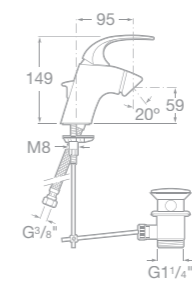

75A8468C00 Dřezová stojánková páková baterie, s otočným výtokovým raménkem, chrom

1. 75A6068C00 Bidetová stojánková páková baterie s automatickou zátkou, chrom
2. 75A6168C00 Bidetová stojánková páková baterie, bez automatické zátky, chrom