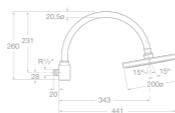

75B9750C00 Horní sprcha Vintage s ramenem, dešťový efekt, chrom