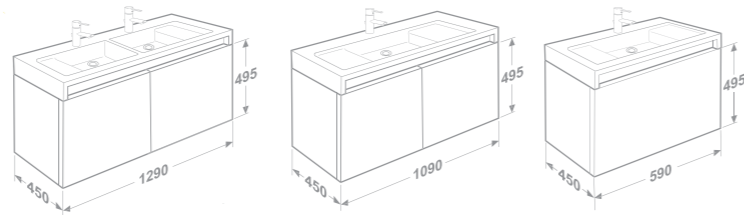

- 7856225000 Zrcadlo s osvětlením 130 x 60 cm
- 7856224000 Zrcadlo s osvětlením 110 x 60 cm
- 7856223000 Zrcadlo s osvětlením 90 x 60 cm
- 7856222606 Skříňka 129 x 49,5 x 45 cm pod umyvadlo 130 cm, včetně osvětlení, lesklý lak, bílá
- 7856222609 Skříňka 129 x 49,5 x 45 cm pod umyvadlo 130 cm, včetně osvětlení, dýha dub
- 7856222622 Skříňka 129 x 49,5 x 45 cm pod umyvadlo 130 cm, včetně osvětlení, dýha ořech
- 7856221606 Skříňka 109 x 49,5 x 45 cm pod umyvadlo 110 cm, včetně osvětlení, lesklý lak, bílá
- 7856221609 Skříňka 109 x 49,5 x 45 cm pod umyvadlo 110 cm, včetně osvětlení, dýha dub
- 7856221622 Skříňka 109 x 49,5 x 45 cm pod umyvadlo 110 cm, včetně osvětlení, dýha ořech
- 7856220606 Skříňka 89 x 49,5 x 45 cm pod umyvadlo 90 cm, včetně osvětlení, lesklý lak, bílá
- 7856220609 Skříňka 89 x 49,5 x 45 cm pod umyvadlo 90 cm, včetně osvětlení, dýha dub
- 7856220622 Skříňka 89 x 49,5 x 45 cm pod umyvadlo 90 cm, včetně osvětlení, dýha ořech
- 7848127000 Fólie proti orosení zrcadla 50 x 35 cm pro zrcadlo Stratum (více na str. 73)