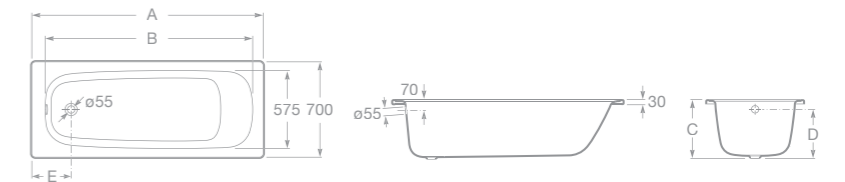

1. 7235860000 Ocelová vana 170 x 70 cm
   - 7235960000 Ocelová vana 160 x 70 cm
   - 7236060000 Ocelová vana 150 x 70 cm
   - 7236160000 Ocelová vana 140 x 70 cm
   - 7212106001 Ocelová vana 120 x 70 cm
   - 7506401710 Vanová výpust'
   - 7291021000 Samolepicí podpěry k vaně Contesa
2. Poznámka: Tloušťka materiálu 2,4 mm.

A	B	C	D	E	Litr
1700	1525	400	330	310	195
1600	1425	400	330	310	180
1500	1325	400	330	310	165
1400	1225	400	330	310	150
1200	1045	415	345	290	130