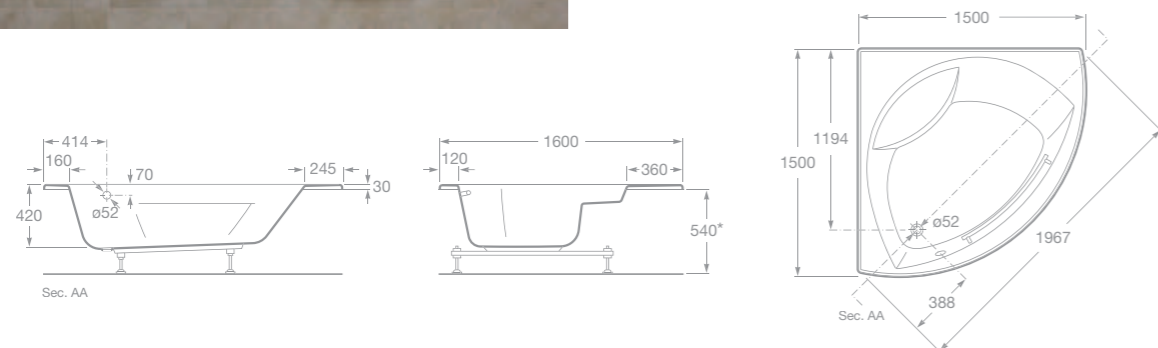

BORA BORA

Akrylátová vana

- 7247822001 Akrylátová vana 190 x 120 cm s madly (chrom), kapacita 345 l
- 7506403010 Vanová výpust
- Poznámka: Výrobek je dodáván včetně podpěr.

NOVARA

Akrylátová vana

- 7247648001 Akrylátová rohová vana s madlem, 150 x 150 cm, kapacita 332 l
- 7259646001 Čelní panel, povrch imitace dřeva, držák na ručičky
- 7506403010 Vanová výpust
- Poznámka: Výrobek je dodáván včetně podpěr.