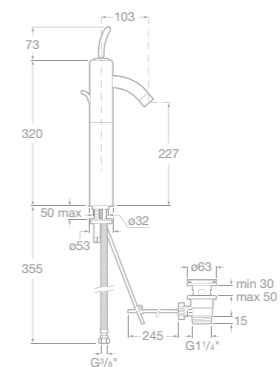

75A4743C00 Umyvadlová nástěnná tříotvorová kohoutková baterie, s výtokem 190 mm, vhodná pouze k zadržení, chrom

75A4643C00 Umyvadlová nástěnná tříotvorová kohoutková baterie, s výtokem 190 mm, vhodná pouze pro lehké příčky, chrom

75A4543C00 Umyvadlová nástěnná tříotvorová kohoutková baterie, s výtokem 155 mm, vhodná pouze pro lehké příčky, chrom