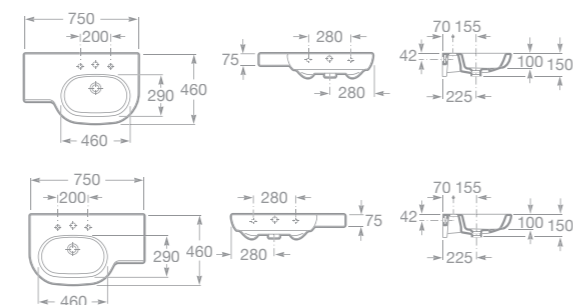

- 732724L000 Umyvadlo 75 x 46 cm s odkládací plochou vpravo, s instalační sadou
- 732724R000 Umyvadlo 75 x 46 cm s odkládací plochou vlevo, s instalační sadou
- 7337241000 Kryt na sifon s instalační sadou
- 7337240000 Sloup
- 7816291001 Držák na ručníky 28 cm, chrom
- 7387240000 Boční nástavec, keramika