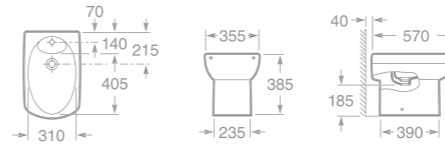

- 7357514000 Bidet stojící, včetně instalační sady
- 7806510004 Poklop bidetu