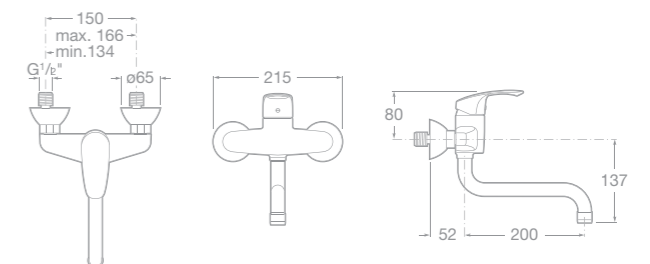

75A6061C00 Bidetová stojánková páková baterie s automatickou zátkou, chrom

75A8461C00 Dřezová stojánková páková baterie s otočným výtokovým raménkem, chrom