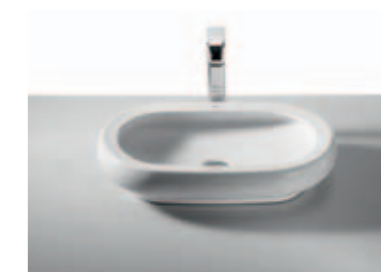

ART

Umyvadlové mísy

maxiClean

7327220000 Umyvadlová mísa ART 44 cm, bez přepadu, doporučuje se vysoká umyvadlová stojánková baterie nebo baterie ze zdi

7327221000 Umyvadlová mísa ART 60 x 38 cm, bez přepadu, doporučuje se vysoká umyvadlová stojánková baterie nebo baterie ze zdi