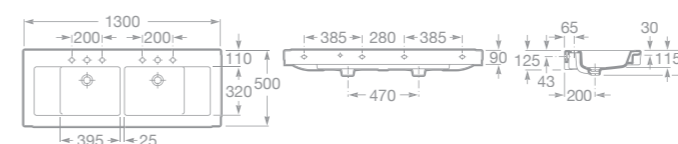

Umyvadlo Urbi 3

Umyvadlo Urbi 7

maxiClean

7327632000 Umyvadlo 90 x 50 cm s instalační sadou

7327631000 Umyvadlo 110 x 50 cm s instalační sadou

7327630000 Dvojumyvadlo 130 x 50 cm s instalační sadou

STRATUM

Nábytková umyvadla