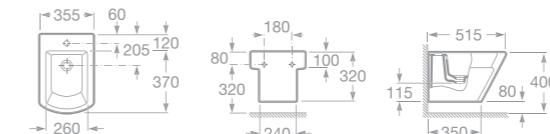

7357625000 Závěsný bidet
7806620004 Poklop bidetu

SKŘÍŇKY K UMYVADLŮM HALL

- 7856431601 Skříňka pod umyvadlo 66 × 56,5 × 33,5 cm, výklopná dvířka, provedení wenge
- 7856431611 Skříňka pod umyvadlo 66 × 56,5 × 33,5 cm, výklopná dvířka, provedení dub
- 7856432601 Skříňka pod umyvadlo 54 × 56,5 × 33,5 cm, zásuvka, provedení wenge
- 7856432611 Skříňka pod umyvadlo 54 × 56,5 × 33,5 cm, zásuvka, provedení dub