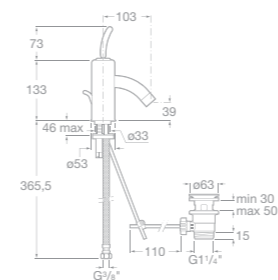

75A3034A00 Umyvadlová stojánková páková baterie s automatickou zátkou, leštěná nerezová ocel