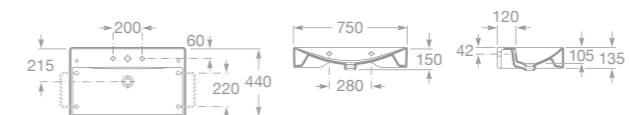

732765H00U Umyvadlová mísa Urban London 40 x 40 cm, s přepadem

NOVINKA

732765H00U Umyvadlová mísa Urban RIO 40 x 40 cm, s přepadem

NOVINKA

maxiClean

732711000 Umyvadlo Diverta 75 x 44 cm, s instalační sadou, s umístěním také na desku
7840597001 Chromovaný držák na ručníky 22 cm