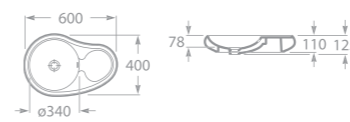

7327227000 Umyvadlová mísa URBI 7, 60 x 40 cm, s přepadem, doporučuje se vysoká umyvadlová stojánková baterie nebo baterie ze zdi