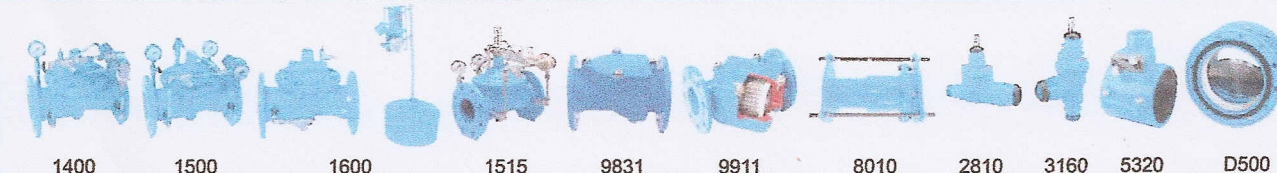

1400 1500 1600 1515 9831 9911 8010 2810 3160 5320 D500

M