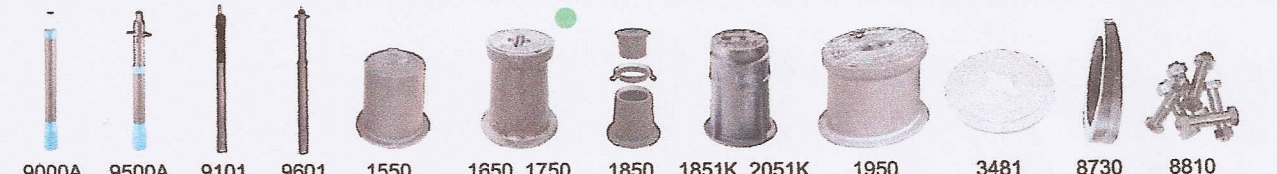

9000A 9500A 9101 9601 1550 1650, 1750 1850 1851K, 2051K 1950 3481 8730 8810

D

Za/od-
vzdušňovací
ventily