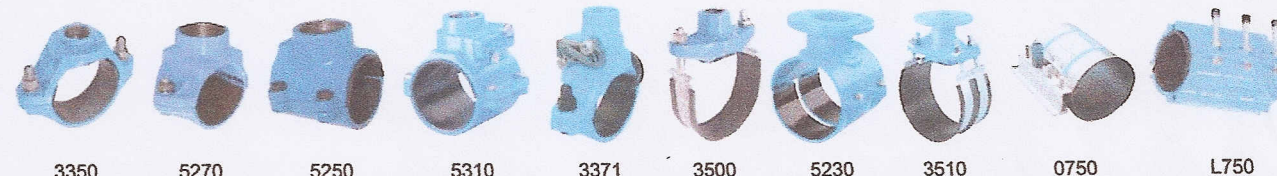

VÝBĚR NEJPOUŽÍVANĚJŠÍCH VODÁRENSKÝCH A KANALIZAČNÍCH ARMATUR

Soupátka

4000A 4000E2 4100E2 4050E2 4040E2 4400E2 3600 D481, D482 D480

A

Soupátka domovních přípojek

2600 2800 2630 2681 6221 3151 2670 3120 3130 2500 2520 2491 101.11-14

3350 5270 5250 5310 3371 3500 5230 3510 0750 L750

F

Přírubová
spojení

0400 7601 7602 7970, 7973 7990, 7993 9240 1254 8000 8100

G

Trubní
frízky
ISO, FIT

6223 6120 6220 6430 6420 6320 6330 6520 6220F 6430F 6420F
6100 6200 6410 6400 6300 6310 6500 6220F 6320F 6520F