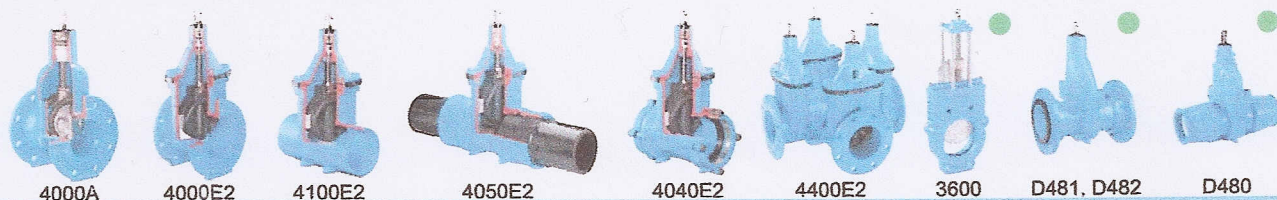

VÝBĚR NEJPOUŽÍVANĚJŠÍCH VODÁRENSKÝCH A KANALIZAČNÍCH ARMATUR

Soupátka

4000A 4000E2 4100E2 4050E2 4040E2 4400E2 3600 D481, D482 D480

A

Soupátka domovních přípojek

2600 2800 2630 2681 6221 3151 2670 3120 3130 2500 2520 2491 101.11-14

3350 5270 5250 5310 3371 3500 5230 3510 0750 L750

F

Přírubová
spojení

0400 7601 7602 7970, 7973 7990, 7993 9240 1254 8000 8100

G

Trubní
frízky
ISO, FIT

6223 6120 6220 6430 6420 6320 6330 6520 6220F 6430F 6420F
6100 6200 6410 6400 6300 6310 6500 6220F 6320F 6520F