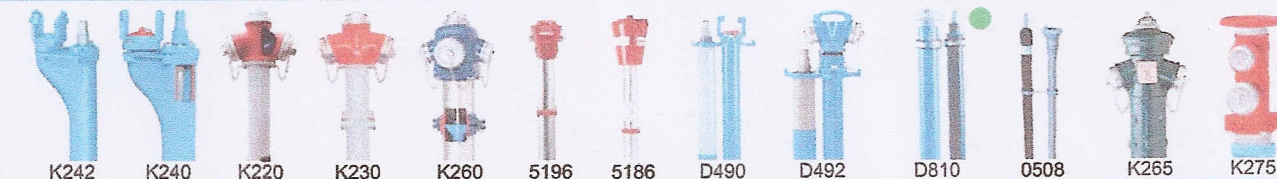

K242 K240 K220 K230 K260 5196 5186 D490 D492 D810 0508 K265 K275

I

Tvarovky