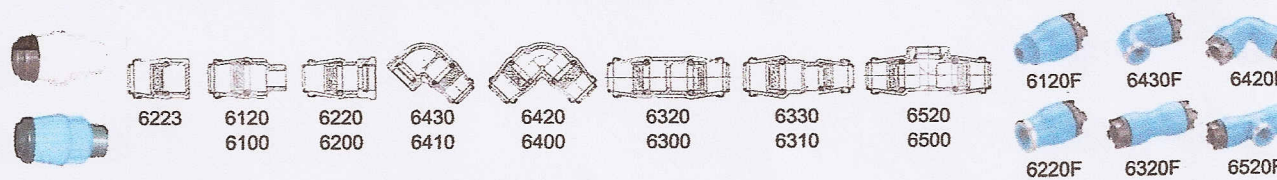

3350 5270 5250 5310 3371 3500 5230 3510 0750 L750

F

Přírubová
spojení

0400 7601 7602 7970, 7973 7990, 7993 9240 1254 8000 8100

G

Trubní
frízky
ISO, FIT

6223 6120 6220 6430 6420 6320 6330 6520 6220F 6430F 6420F
6100 6200 6410 6400 6300 6310 6500 6220F 6320F 6520F