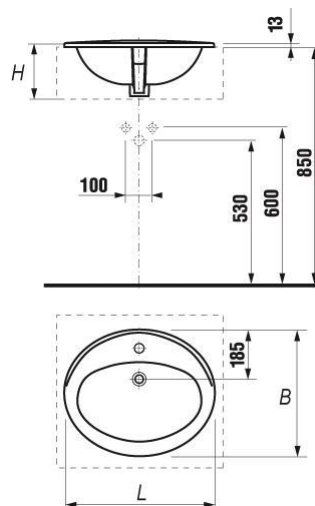

OSTATNÉ VÝROBKY

1301.1 IBON

Umývadlo zápusťné 56 cm

Farebné prevedenie:

biela

rozmery výrobku:

šírka: 560 mm

hĺbka: 475 mm

výška: 200 mm