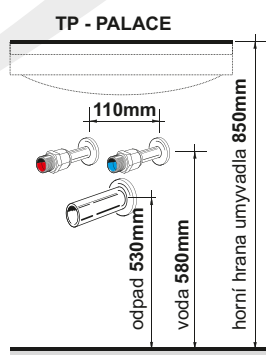

Montážní výška:

Provedení:

- závěsný nábytek
- korpus laminát lak nebo laminát výběr viz. tabulka
- dvířka MDF lak nebo laminát viz. tabulka
- všechna dvířka jsou vybavena dotykovým systémem pro otevření a zavření
- u všech spodních skříňek je velké střední dvířko sklopné
- RAL - 190 odstínů - možno dvířka i korpus