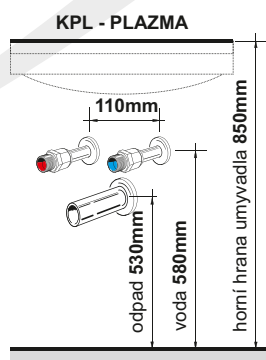

Montážní výška:

Provedení:

- závěsný nábytek s možností dokoupení nábytkových nožiček AL 20 cm, CR 20 cm
- dvířka MDF lak nebo laminát viz. tabulka
- všechny nábytek vybaven pojezdy **blum** s tichým dojezdem
- korpus laminát bílý lak nebo výběr viz. tabulka
- nadstandardní ošetření proti vlhkosti, použití PUR lepidla