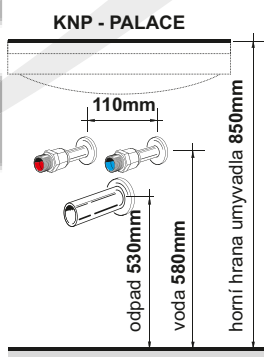

Provedení:

1. závěsné skříňky
   - korpus laminát lak nebo laminát výběr viz. tabulka
   - dvířka MDF lak nebo laminát výběr viz. tabulka
   - malá dvířka vybavena panty s integrovaným tlumičem pro tiché dovírání
   - zásuvky jsou vybaveny systémem tichého dovírání **blum** s plechovou bočnicí a relingem
   - RAL - 190 odstínů - možno dvířka i korpus
2. Doporučujeme použít nízký sifon, např. Alcaplast A412
   Doplňkové skříňky je možné vybrat na str. 28-29