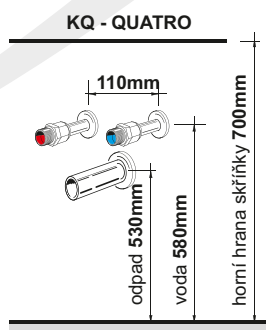

Podpěra desky:  
leštěná nerez

Držák na ručník:  
chrom

Úchytka GEO CR:

GEO CR 160

GEO CR 416

Barevné provedení:

Montážní výška:

Provedení: