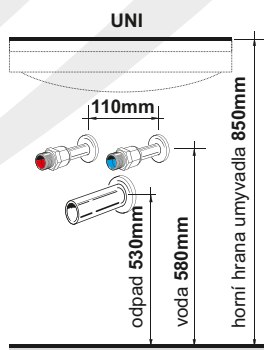

Montážní výška: