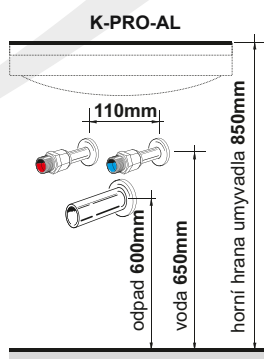

Montážní výška:

Úchytky:

RUJZA AL

Nábytkové nohy:

Možno doobjednat
AL - 20 cm
Nastavení +1 cm

Provedení:

- závěsné skříňky (nohy 20cm možno doobjednat)
- korpus laminát lak nebo laminát výběr viz. tabulka
- dvířka MDF lak nebo AL profil se sklem MATELUX, vybavena tlumičem pro tiché dovírání
- zásuvky laminát jsou vybaveny systémem tichého dovírání **blum**
- halogenové osvětlení KARO 230V
- RAL - 190 odstínů - možno dvířka i korpus

Doporučujeme použít nízký sifon, např. Alcaplast A412

Doplňkové skříňky je možné vybrat na str. 28-29