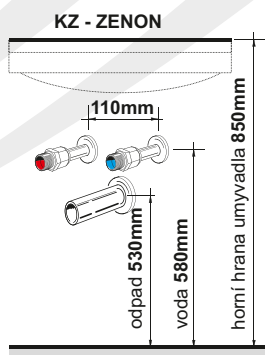

45 (44) x 60 x 28(25)

KIM45.1.1 **128,10€**

**Detail keramického umyvadla ZENON**

**Detail keramického umyvadla ISIK**

Montážní výška:

**Osvětlení:**

KARO CR HALOGEN

**Úchytka:**