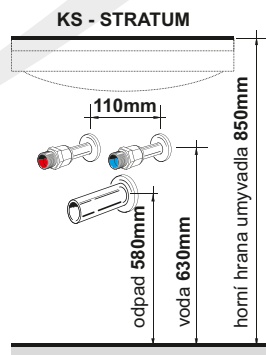

STRATUM AL 160

STRATUM AL 416

Provedení:

- závěsný nábytek
- dvířka MDF lak nebo laminát viz. tabulka
- všechny nábytek vybaven pojezdy **blum** s tichým dojezdem
- korpus laminát bílý lak nebo výběr viz. tabulka

Doporučujeme použít nízký sifon,
např. Alcaplast A412

Doplňkové skříňky je možné vybrat na str. 28-29

Tento nábytek je určen do koupelen, není však uzpůsoben pro přímý styk s vodou!