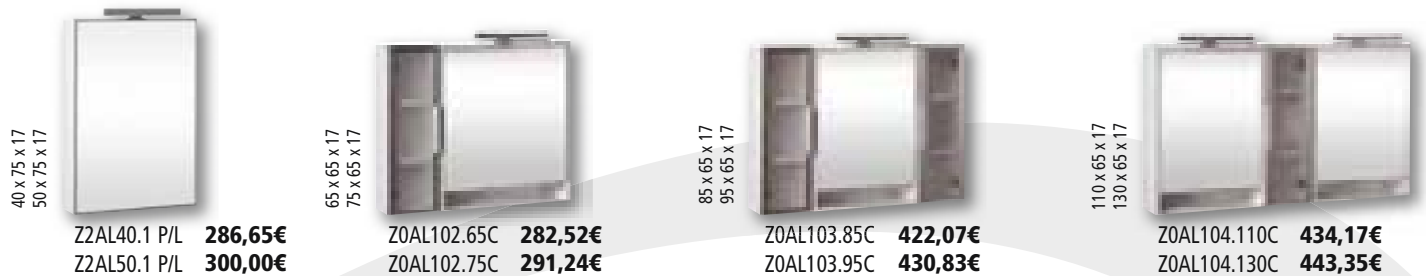

# Řada UNI-AL a KLASA PLUS-AL

CENA VÝROBKU ZAHRNÚJE HALOGENOVÉ OSVĚTLENÍ, NOHY (2KS), UMYVADLO, ÚCHYTKY A DPH.  
KE SKŘÍNKÁM S HORNÍ DESKOU JE NUTNO UMYVADLO DOOBJEDNAT.  
ZA STEJNOU CENU LZE OBJEDNAT I S HORNÍ DESKOU BEZ VÝŘEZU PRO SIFON.