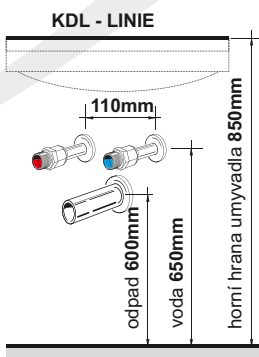

## Barevné provedení:

Osvětlení:  
KARO AL HALOGEN

Úchytky:  
LINIE AL 160

LINIE AL 480

Montážní výška:

Provedení:

- závěsné skříňky
  - korpus laminát lak nebo laminát výběr viz. tabulka
  - dvířka MDF lak nebo laminát výběr viz. tabulka
  - dvířka vybavena tlumičem pro tiché dovírání
  - zásuvky jsou vybaveny systémem tichého dovírání *blum*
  - osvětlení KARO 230V halogenové
  - RAL - 190 odstínů - možno dvířka i korpus
- Doporučujeme použít nízký sifon, např. Alcaplast A412
- Doplňkové skříňky je možné vybrat na str. 28-29