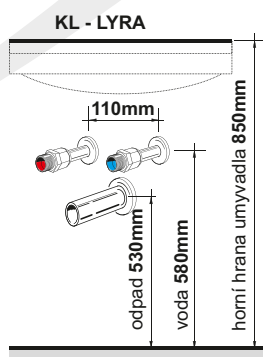

Provedení:

- korpus laminát (výběr viz. tabulka)
- dvířka MDF (bílý lak nebo RAL) nebo laminát (výběr viz. tabulka)