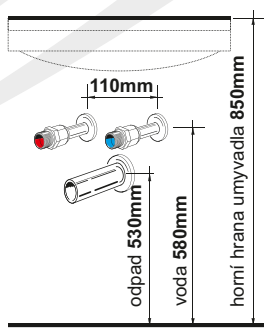

Úchytka:

MARIK CR

Nábytkové nohy:

NOHA HRANATÁ
CR 10cm

Není stavitelná

Rozteč otvorů

pro odpady u UNI skřínky šířky:
125cm je 73,5cm
150cm je 85,5cm

Osvětlení:

KARO CR - Halogen

DASTIN CR

Montážní výška:

UNI a KLASA

průměr 40 x 68

koš kulatý F121 **57,07€**