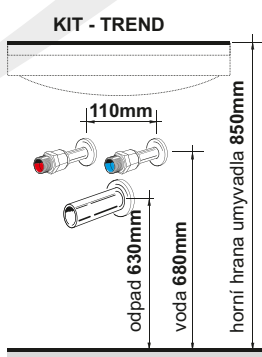

Montážní výška:

Provedení:

- závěsné skříňky
- korpus laminát lak nebo laminát výběr viz. tabulka
- dvířka MDF lak nebo laminát výběr viz. tabulka
- dvířka vybavena tlumičem pro tiché dovírání
- zásuvky jsou vybaveny systémem tichého dovírání **blum**
- RAL - 190 odstínů - možno dvířka i korpus

Doporučujeme použít nízký sifon, např. Alcaplast A412
Doplňkové skříňky je možné vybrat na str. 28-29