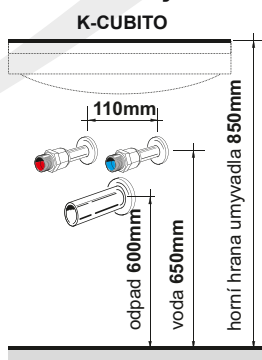

Montážní výška:

Provedení:

1. závěsné skříňky (nohy 20cm možno doobjednat)
   - korpus bílý laminát nebo laminát výběr viz. tabulka
   - dvířka MDF lak nebo laminát výběr viz. tabulka
   - dvířka vybavena tlumičem pro tiché dovírání
   - zásuvky laminát jsou vybaveny systémem tichého dovírání **blum**
   - RAL - 190 odstínů - možno dvířka i korpus
2. Doporučujeme použít nízký sifon, např. Alcaplast A412
   Doplňkové skříňky a zrcadla je možné vybrat na str. 28-29