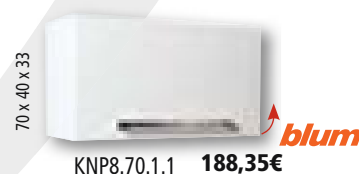

Detail umyvadlové skříňky

KNP1.45.1.1 P/L 265,00€  
KNP2.45.1.1 K P/L - koš 321,49€

KNP3.45.1.1 P/L 483,06€

KNP9.70.1.1 557,02€

KNPD150.1.1 1.524,24€ KNP180.1.1 1.708,59€  
KNPD150.1.1M (s madlem) 1.742,49€ KNP180.1.1M (s madlem) 1.926,89€