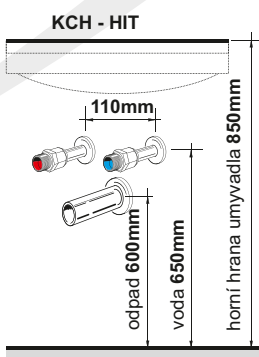

Montážní výška:

Osvětlení:
KARO AL HALOGEN

Úchytky:
MIMO AL 160

MIMO AL 416

Provedení:

1. závěsné skříňky
   - korpus laminát lak nebo laminát výběr viz. tabulka
   - dvířka MDF lak nebo laminát výběr viz. tabulka
   - dvířka vybavena tlumičem pro tiché dovírání
   - zásuvky jsou vybaveny systémem tichého dovírání **blum**
   - osvětlení KARO 230V halogenové
   - RAL - 190 odstínů - možno dvířka i korpus
2. Doporučujeme použít nízký sifon, např. Alcaplast A412
3. Doplňkové skříňky je možné vybrat na str. 28-29