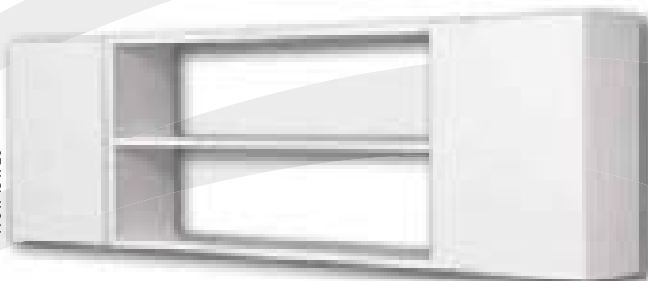

zrcadlo bez osvětlení

116 x 59  
146 x 59  
176 x 59

Z1.120 **104,13€**  
Z1.150 **120,66€**  
Z1.180 **145,87€**

116 x 45 x 20

TP1.120.1.1 **158,35€**

146 x 45 x 20  
176 x 45 x 20

TP2.150.1.1 **215,83€**  
TP3.180.1.1 **232,93€**