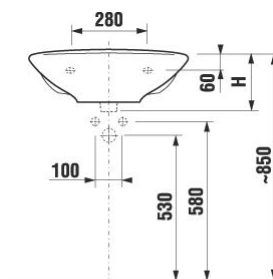

LYRA

1427.1

Umývadlo 55 cm, k dispozícii s krytom i so stĺpom

Farebné prevedenie:

- biela
- bahama
- ägäis
- pergamon

rozmery výrobku:

šírka: 550 mm

hĺbka: 450 mm

výška: 195 mm