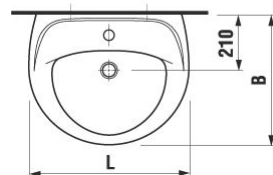

LYRA

1427.1

Umývadlo 55 cm, k dispozícii s krytom i so stĺpom

Farebné prevedenie:

- biela
- bahama
- ägäis
- pergamon

rozmery výrobku:

šírka: 550 mm

hĺbka: 450 mm

výška: 195 mm