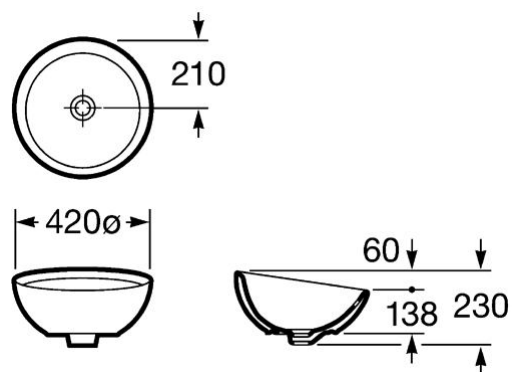

EMPIRIA

Roca

DELTA 50

7327876000
umývadlová misa BOL

Farba:
 biela

Rozmery výrobku:
výška: 230 mm