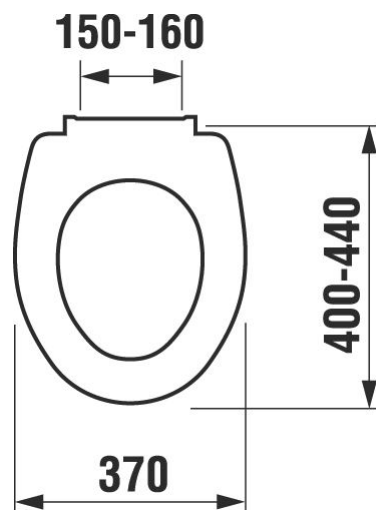

## SEDÁTKA

9327.1

Sedátko ZETA z termoplastu

Farebné prevedenie:

biela