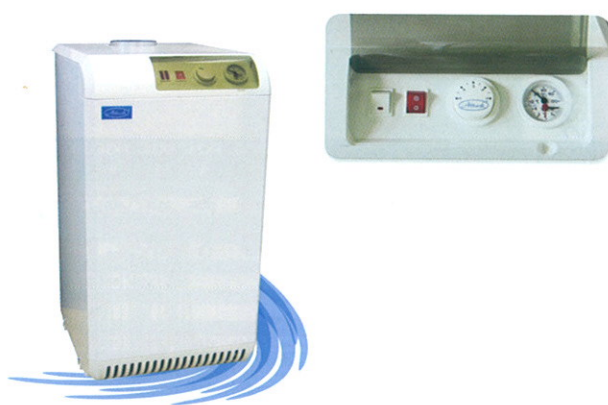

PLYNOVÉ LIATINOVÉ KOTLY

ATTACK PLQ

* **ATTACK PLQ** - Stacionárny liatinový kotol s plamienkovým zapaľovaním a termočlánkovým strážením plameňa. Pevný výkon kotla je možné v prechodných obdobiach "jar, jeseň" pri nadbytku výkonu znížiť jednoduchým prepnutím prepínača osadeného v čelnom ovládacom paneli kotla, až o 30 % pevného výkonu kotla bez straty účinnosti kotla.

* **ATTACK S** - Prírodný obeh vody v kúrení "S"- samotiaž - pripojenie 6/4"

PLYNOVÉ STACIONÁRNE KOTLE PLQ		
15PLQ	Plynový kotol ATTACK 15 PLQ	518,57 €
15PLQS	Plynový kotol ATTACK 15 PLQS	532,16 €
20PLQ	Plynový kotol ATTACK 20 PLQ	518,57 €
20PLQS	Plynový kotol ATTACK 20 PLQS	532,16 €
25PLQ	Plynový kotol ATTACK 25 PLQ	567,71 €
25PLQS	Plynový kotol ATTACK 25 PLQS	581,30 €
30PLQ	Plynový kotol ATTACK 30 PLQ	567,71 €
30PLQS	Plynový kotol ATTACK 30 PLQS	581,30 €
35PLQ	Plynový kotol ATTACK 35 PLQ	691,08 €
35PLQS	Plynový kotol ATTACK 35 PLQS	704,67 €
45PLQ	Plynový kotol ATTACK 45 PLQ	826,99 €
45PLQS	Plynový kotol ATTACK 45 PLQS	842,67 €
50PLQ	Plynový kotol ATTACK 50 PLQ	961,86 €