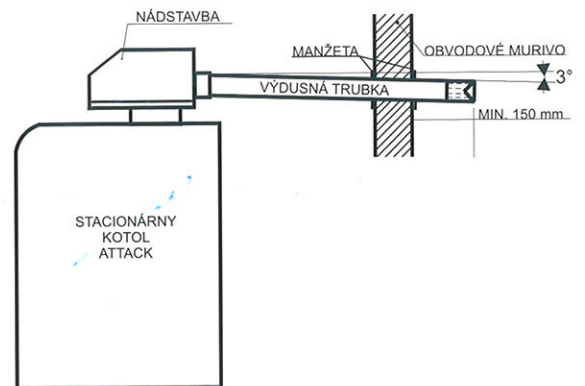

NADSTAVBA pre PLYNOVÉ LIATINOVÉ KOTLY

ATTACK SV

Doplňujúce odťahové zariadenie k liatinovým kotlom. Umožňuje prevádzkovať kotol aj v prípade, kedy nie je možné využiť komín.

Vybavený odťahovou poistkou - manostatom.

Nasadzuje sa priamo na komín stacionárneho kotla ATTACK a elekt. sa pripája vo svorkovnici stacionárneho kotla.

Kód	Názov	MC bez DPH
-----	-------	------------

NADSTAVBA K PLYNOVÝM STACIONÁRNÝM KOTLOM

SV3	Nadstavba ATTACK SV3	79,00 €	15 - 20 kW
SV4	Nadstavba ATTACK SV4	79,00 €	25 - 30 kW
SV5	Nadstavba ATTACK SV5	79,00 €	35 kW
SV6	Nadstavba ATTACK SV6	96,00 €	40 - 45 kW
SV7	Nadstavba ATTACK SV7	96,00 €	50 kW

Spínač diferenčného tlaku (manostat)

vonkajšie rozmery: