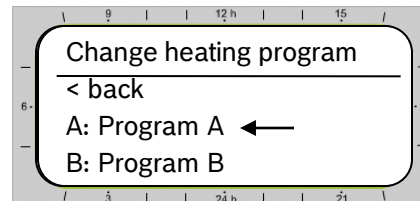

Fx 120 – Zjednodušenie v menu „vykurovanie“

STARÝ

- Zmena programu v štvrtej úrovni menu „Vykurovanie“
- Šesť programov
- Osem predvolených časových profilov

NOVÝ

- Zmena programu v druhej úrovni menu „Vykurovanie“
- Iba jeden predvolený program

STARÝ