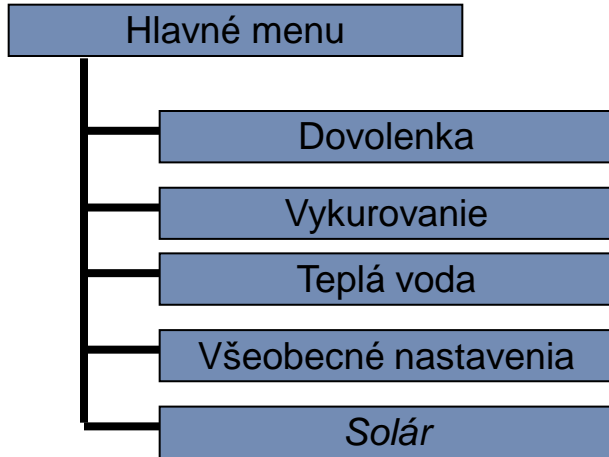

# Fx 120 – Lepšie štrukturované hlavné menu

STARÝ

NOVÝ

Najdôležitejšie body menu „Vykurovanie“ a „Teplá voda“ sú zobrazené hneď na začiatku