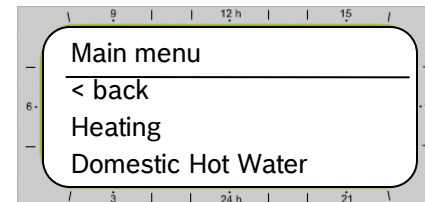

# Fx 120 – Lepšie štrukturované hlavné menu

STARÝ

NOVÝ

Najdôležitejšie body menu „Vykurovanie“ a „Teplá voda“ sú zobrazené hneď na začiatku