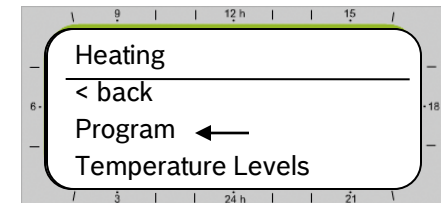

Fx 120 – Zjednodušenie v menu „vykurovanie“

STARÝ

- Zmena programu v štvrtej úrovni menu „Vykurovanie“
- Šesť programov
- Osem predvolených časových profilov

NOVÝ

- Zmena programu v druhej úrovni menu „Vykurovanie“
- Iba jeden predvolený program

STARÝ

NOVÝ