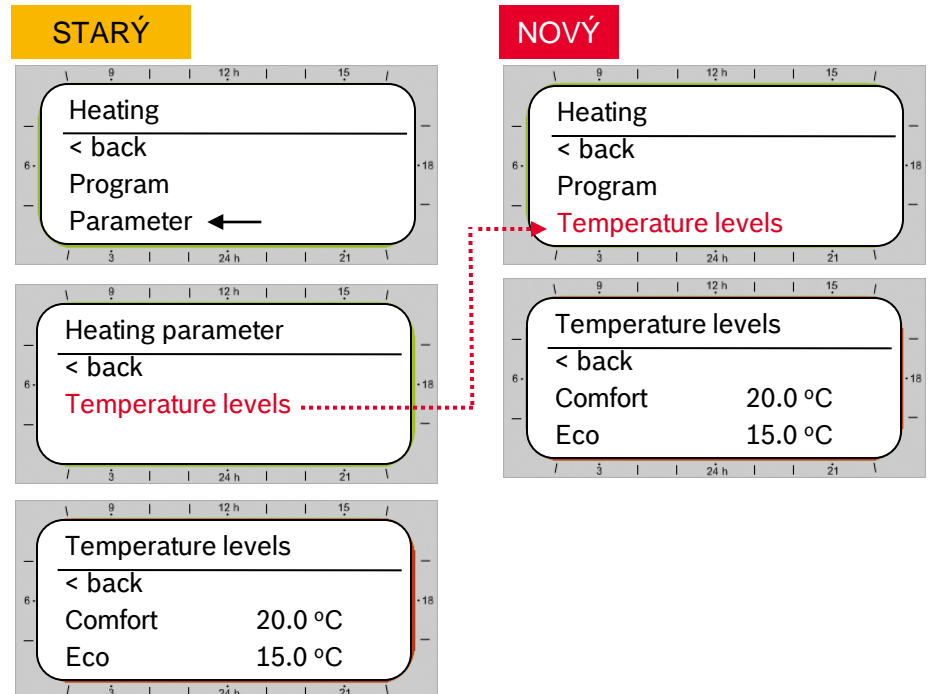

# Fx 120 – Lepšie štrukturované hlavné menu

STARÝ

NOVÝ

Najdôležitejšie body menu „Vykurovanie“ a „Teplá voda“ sú zobrazené hneď na začiatku

# Fx 120 – Zjednodušenie v menu „vykurovanie“

## STARÝ

Bod menu „Úrovne teploty“ v druhej úrovni menu „Vykurovanie“

## NOVÝ

Bod menu „Úrovne teploty“ v prvej úrovni menu „Vykurovanie“