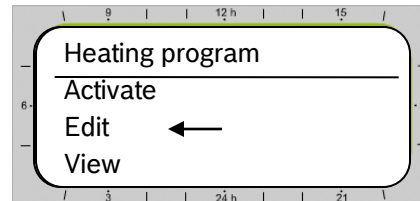

Fx 120 – Zjednodušenie v menu „vykurovanie“

STARÝ

- Zmena programu v štvrtej úrovni menu „Vykurovanie“
- Šesť programov
- Osem predvolených časových profilov

NOVÝ

- Zmena programu v druhej úrovni menu „Vykurovanie“
- Iba jeden predvolený program

STARÝ