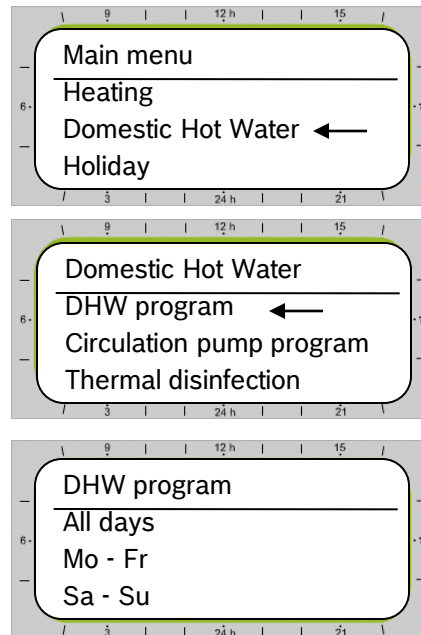

NOVÝ

STARÝ

- Zmena programu v tretej úrovni menu „Teplá voda“
- Možnosť aktivovať, prezerať alebo editovať program

NOVÝ

- Zmena programu v tretej úrovni menu „Teplá voda“
- Nerozlišuje sa medzi prezeraním a editovaním

Rovnaké zjednodušenie sa týka aj programu pre cirkulačné čerpadlo