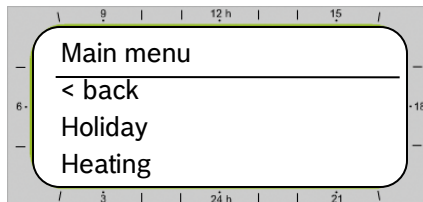

# Fx 120 – Lepšie štrukturované hlavné menu

STARÝ

NOVÝ

Najdôležitejšie body menu „Vykurovanie“ a „Teplá voda“ sú zobrazené hneď na začiatku