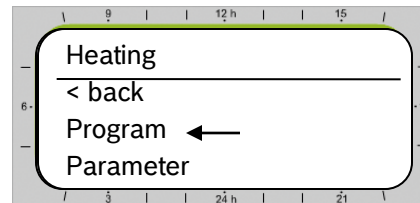

Fx 120 – Zjednodušenie v menu „vykurovanie“

STARÝ

- Zmena programu v štvrtej úrovni menu „Vykurovanie“
- Šesť programov
- Osem predvolených časových profilov

NOVÝ

- Zmena programu v druhej úrovni menu „Vykurovanie“
- Iba jeden predvolený program

STARÝ