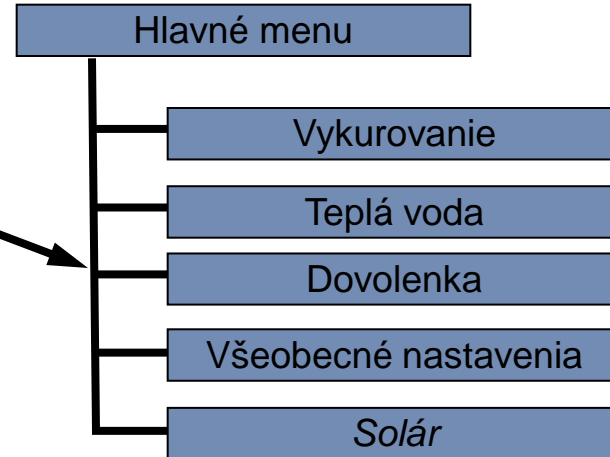

# Fx 120 – Lepšie štrukturované hlavné menu

STARÝ

NOVÝ

Najdôležitejšie body menu „Vykurovanie“ a „Teplá voda“ sú zobrazené hneď na začiatku