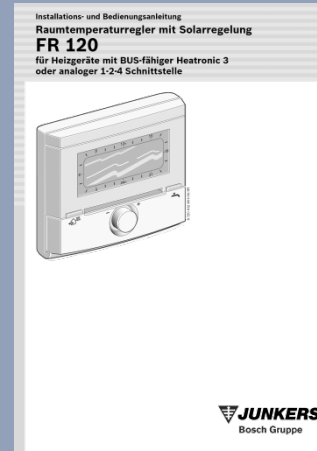

Fx 120 pre užívateľa

NEW

- Jednoduchšie menu
- Menej krokov pre zmenu dôležitých nastavení
- Užívateľsky prístupný, dobre štrukturovaný návod na inštaláciu a obsluhu

End-user