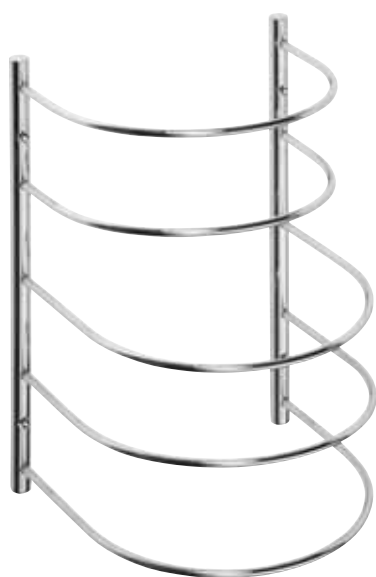

5ti patrová polička na ručníky - oblouk
Penta towel rack
5-fach-Handtuchablage
Пяти этажная полочка для полотенец
215 x 240 x 320 x 67 mm
[101302192](#)