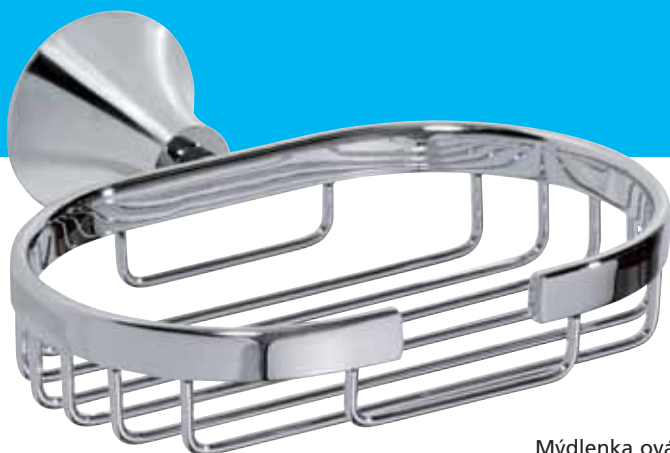

BEMETA
RONDO

...poslední kapka k dokonalosti...
...the last drop to perfection...
...Vollkommenheit bis zum letzten Tropfen...
...последний шаг к совершенству...

BEMETA®

BEMETA RONDO

Mýdlenka ovál
Oval soap basket
Seifenkorb oval
Мыльница овальная
200 x 115 x 30 mm
[118308111](#)

Kruh
Ring towel holder
Handtuchring
Кольцо для полотенец
160 x 55 mm
[118304061](#)

Mýdlenka skleněná
Soap holder with oval
glass soap dish
Seifenhalter mit
Glasseifenschale oval
Мыльница стеклянная
110 x 130 x 55 mm
[118308021](#)

Držák sklenice
Single glass holder with glass
Glashalter mit Glas
Держатель для стакана
95 x 110 x 55 mm
[118310011](#)

Věšáček dvojitý
Double robe hook
Doppelkleiderhaken
Крючок двойной
55 x 70 mm
[118306031](#)

Dávkovač tekutého mýdla, sklo
Glass soap dispenser wall model
Glasseifenspender Wandmodell
Диспенсер для жидкого мыла
185 x 100 x 75 mm, 200 ml
[118309011](#)

BEMETA RONDO

Polička skleněná
Glass shelf
Glasablage
Полочка стеклянная
600 x 130 mm
118302031