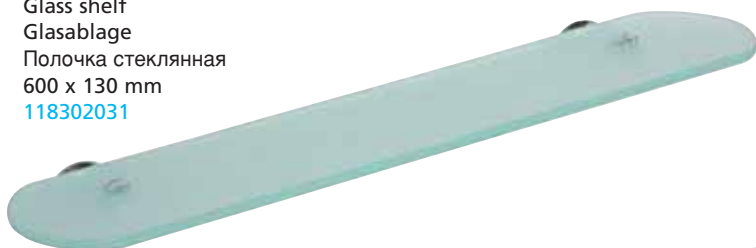

BEMETA
RONDO

...poslední kapka k dokonalosti...
...the last drop to perfection...
...Vollkommenheit bis zum letzten Tropfen...
...последний шаг к совершенству...

BEMETA®

BEMETA RONDO

Mýdlenka ovál
Oval soap basket
Seifenkorb oval
Мыльница овальная
200 x 115 x 30 mm
[118308111](#)

Kruh
Ring towel holder
Handtuchring
Кольцо для полотенец
160 x 55 mm
[118304061](#)

Mýdlenka skleněná
Soap holder with oval
glass soap dish
Seifenhalter mit
Glasseifenschale oval
Мыльница стеклянная
110 x 130 x 55 mm
[118308021](#)

Držák sklenice
Single glass holder with glass
Glashalter mit Glas
Держатель для стакана
95 x 110 x 55 mm
[118310011](#)

Věšáček dvojitý
Double robe hook
Doppelkleiderhaken
Крючок двойной
55 x 70 mm
[118306031](#)

Dávkovač tekutého mýdla, sklo
Glass soap dispenser wall model
Glasseifenspender Wandmodell
Диспенсер для жидкого мыла
185 x 100 x 75 mm, 200 ml
[118309011](#)

BEMETA RONDO

Polička skleněná
Glass shelf
Glasablage
Полочка стеклянная
600 x 130 mm
118302031