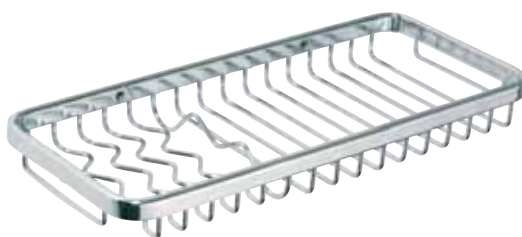

BEMETA
CYTRO

...poslední kapka k dokonalosti...
...the last drop to perfection...
...Vollkommenheit bis zum letzten Tropfen...
...последний шаг к совершенству...

 BEMETA®

ВМЕТА CYTRO

Mýdelník na postavení
Soap basket standing
Seifenkorb stehend
Мыльница
95 x 75 x 40 mm
[104708182](#)

Mýdlenka ovál
Oval soap basket
Seifenkorb oval
Мыльница овальная
200 x 115 x 30 mm
[102308112](#)

Mýdlenka obdélník
Soap basket
Seifenkorb
Мыльница прямоугольная
300 x 130 x 30 mm
[102308082](#)

Mýdlenka trojúhelníková dvojitá
Double basket corner model
Doppelseckkorb
Мыльница треугольная двойная
200 x 270 x 60 mm
[102308132](#)

Závěsná police do sprchy
Hanging shelf
Doppelseifenkorb zum Aufhängen
Подвесная полочка для душа
700 x 170 x 55 mm
[104702172](#)

BEMETA CYTRO

Mýdlenka trojúhelník
Corner soap basket
Eckseifenkorb
Мыльница треугольная
200 x 200 x 60 mm
[102308142](#)

Mýdlenka trojúhelník
Corner soap basket
Eckseifenkorb
Мыльница треугольная
200 x 200 x 60 mm
[102308122](#)

Mýdlenka obdélník
Soap basket
Seifenkorb
Мыльница прямоугольная
245 x 125 x 40 mm
[102308072](#)