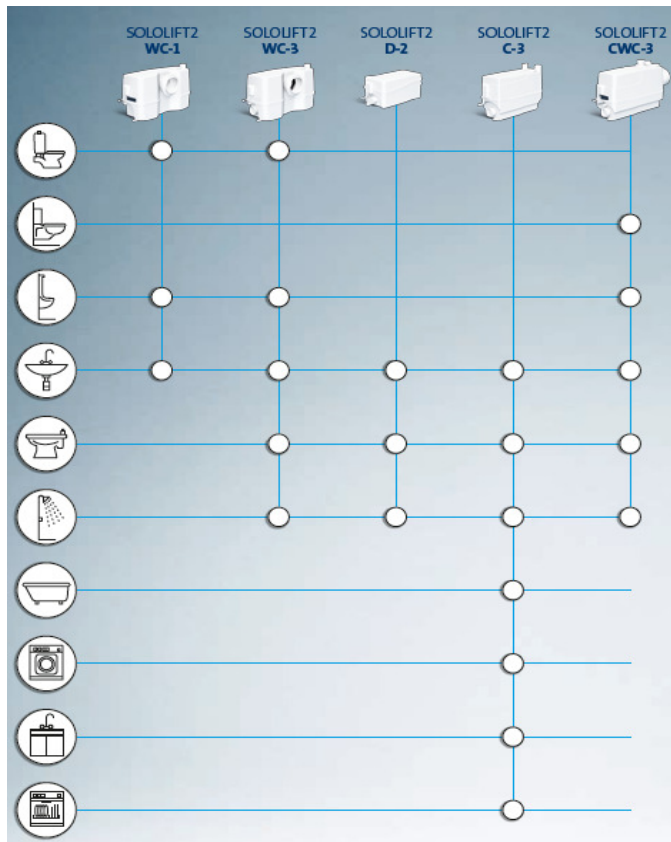

## Příloha číslo 3

akce „Nová řada SOLOLIFT2 nyní o 5 procent levnější“

Průvodce výběrem SOLOLIFT2

Tabulka uvedená na každém obalu SOLOLIFT2

Sololift2	WC-1	WC-3	CWC-3	C-3	D-2
	•	•			
			•		
	•	•	•		
	•	•	•	•	•
		•	•	•	•
				•	
				•	
				•	
				•	
	9772315				
	9772316				

500 mm