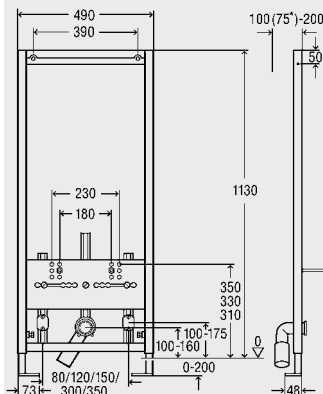

Viega Eco Plus-bidetový prvek,
pro závěsný bidet,
rám z oceli,
povrstvený práškovou technologií,

s:
výškově stavitelnými odhlučňovacími úchyty
pro systémové nástěnky Viega,
výškově stavitelným odtokovým kolénem
DN 40/50,
gumovou vsuvkou 40/30,
upevňovacím materiálem pro prvek
(přípevnění na podlahu) a bidet,
samořeznými šrouby pro upevnění
do konstrukce hrzděných stěn,
dírami Ø 11 mm pro upevnění
do dřevěných konstrukcí,
aretační brzdou na ustavení prvku,
model 8167.5

Upozornění:
*S odtokovým kolénem Viega
model 8113.21
viz. skupina T6