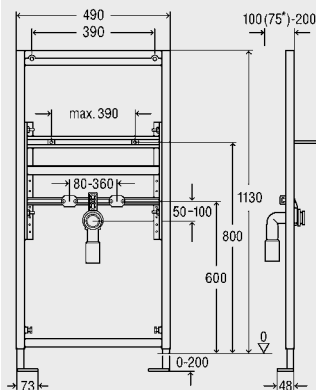

Viega Eco Plus-umyvadlový prvek,
rám z oceli,
povrstvený práškovou technologií,
pro umyvadlo se stojánkovou baterií,

s:
výškově nastavitelným, odhlučněným upevněním pro systémové nástěnky Viega a odtokové koleno DN 40/50, gumovou vsuvkou DN 40/30, upevňovacím materiálem pro prvek (přípevnění na podlahu) a umyvadlo, samořeznými šrouby pro upevnění do konstrukce hrázděných stěn, dírami Ø 11 mm pro upevnění do dřevěných konstrukcí nebo k uchycení přípevňovacího prvku pro sklopné opěrky (model 8169), aretační brzdou na ustavení prvku, **model 8164**

Upozornění:
*S odtokovým kolénem Viega modelové č. 8113.21 viz. katalogová skupina T6.