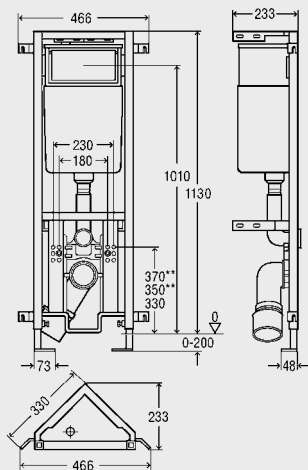

Viega Eco Plus-WC-rohový prvek,
pro závěsná WC,
rám z oceli,
povrstvený práškovou technologií,

s:
podomítkovou splachovací nádržkou
Visign 2C pro ovládací desky Visign,
2-množstevní splachovací technikou
(plné cca. 7,5 l, 6 l / malé cca. 3 l),
pro ovládání zepředu,
rohovým ventilem,
předmontovaným přípojem na vodu
s Rp 1/2,

hloubkově nastavitelným připojovacím
kolenem WC DN 90 z PP,
excentrickým přechodovým kusem
DN 90/100 z PP,
připojovací soupravou WC,
upevňovacím materiálem pro prvek
(přípevnění na podlahu a na zeď) a WC,
nastavením výšky keramiky,
aretační brzdou na ustavení prvku,
bez ovládací desky,
model 8141.2

Upozornění:

¹⁾ V závislosti na WC-keramice
může otevřený kryt sedátka
částečně překrývat ovládací desku.
^{**} Pouze u stavební výšky 1130 mm

Ovládací desky a příslušenství
viz. skupina T5