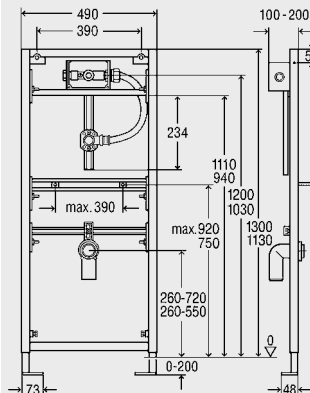

Viega Eco Plus-pisoárový prvek,
pro pisoár s podomítkovým
splachovacím systémem,
rám z oceli,
povrstveno práškovou technologií,

s:
odhlučněným pisoárovým splachovacím
systémem sady pro hrubou stavbu Visign,
vhodným k upevnění hotové montážní
sady Visign pro mechanické nebo
infračervené splachování (9 V / 230 V),
připojením armatur Rp 1/2,
odtokovým kolenem DN 50,
připojovací soupravou pro pisoáry,
upevňovacím materiálem pro prvek
(přípevnění na podlahu) a pisoár,
samořeznými šrouby pro upevnění
do konstrukce hrázděných stěn,
bez ovládací desky nebo krycí desky,
dírami Ø 11 mm pro upevnění
do dřevěných konstrukcí,
aretační brzdou na ustavení prvku,
model 8164.5

Upozornění:
Maximální výška přítoku
do pisoáru od OKFFB
(výšky podlahy) = 880 mm!

Sada pro konečnou montáž
a příslušenství viz skupina T5