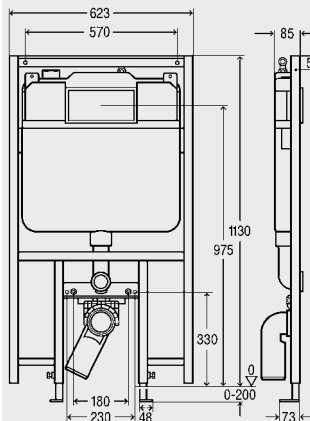

Viega Eco Plus-WC-prvek,
pro závěsná WC,
rám z oceli,
povrstvený práškovou technologií,

s:
podomítkovou splachovací nádržkou 1F
(8 cm) pro ovládací desky Visign,
2-množstevní splachovací technikou
(plně cca. 6–9 l / malé cca. 3–4 l),
pro ovládání zepředu,
rohovým ventilem,
předmontovaným přípojem na vodu s Rp 1/2,
připojovacím kolenem WC DN 90 z PP,
upevňovacím materiálem pro prvek
(přípevnění na podlahu) a WC,
samořeznými šrouby pro upevnění
do konstrukce hrázděných stěn,
dírami Ø 11 mm pro upevnění do dřevěných
konstrukcí,
aretační brzdou na ustavení prvku,
bez ovládací desky,
model 8108.1

Upozornění:
Ovládací desky a příslušenství
viz. skupina T5