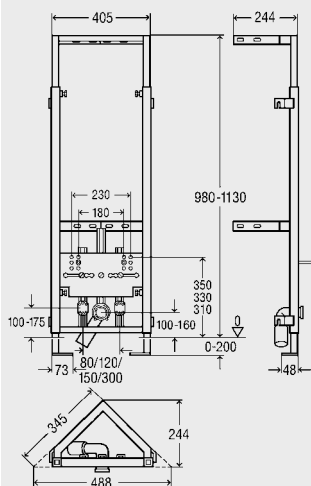

Viega Eco Plus-bidetový rohový prvek,
pro závěsný bidet,
rám z oceli,
povrstvený práškovou technologií,

s:
výškově stavitelnými odhlučněnými úchyty
pro systémové nástěnky Viega,
výškově stavitelným odtokovým
kolénem DN 40/50,
gumovou vsuvkou DN 40/30,
upevňovacím materiálem pro prvek
(přípevnění na podlahu a zeď) a bidet,
aretační brzdou na ustavení prvku,
model 8143