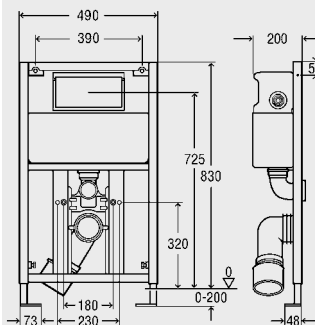

Viega Eco Plus-WC-prvek,
pro závěsná WC,
rám z oceli,
povrstvený práškovou technologií,

s:
podomítkovou splachovací nádržkou
Visign 2L pro ovládací desky Visign,
2-množstevní splachovací technikou
(plně cca. 6–9 l / malé cca. 3–4 l),
u nastavení ze závodu je možné okamžité
dodatečné splachování,
pro ovládání zepředu,
rohovým ventilem,
předmontovaným přípojem na vodu s Rp 1/2,
hloubkově nastavitelným připojovacím
kolenem WC DN 90 z PP,
excentrickým přechodovým kusem
DN 90/100 z PP,
připojovací soupravou WC,
upevňovacím materiálem pro prvek
(přípevnění na podlahu) a WC,
samořeznými šrouby pro upevnění
do konstrukce hrázděných stěn,
dírami $\varnothing$ 11 mm pro upevnění do dřevěných
konstrukcí,
aretační brzdou na ustavení prvku,
bez ovládací desky,
model 8138.2