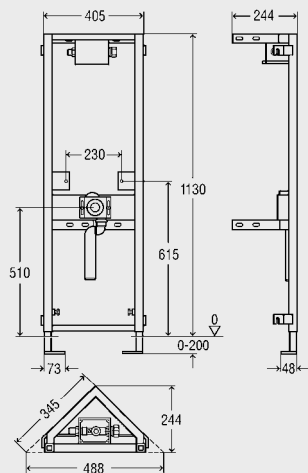

Viega Eco Plus-pisoárový rohový prvek, pro pisoár 'Joly' a 'Visit' (Keramag), s podomítkovým tlakovým splachováním, rám z oceli, povrstvený práškovou technologií,

s:
odhlučněným pisoárovým splachovacím systémem sady pro hrubou stavbu Visign, vhodným k upevnění sady pro konečnou montáž Visign pro mechanické splachování, ovládáním shora, připojením armatur Rp 1/2, odtokovým kolenem DN 50, samolepicí těsnicí přírubou, upevňovacím materiálem pro prvek (přípevnění na podlahu a na zed) a pisoár, aretační brzdou na ustavení prvku, bez ovládací desky, **model 8145**

Upozornění:
Maximální výška přítoku do pisoáru od OKFFB (výšky podlahy) = 880 mm!

Sada pro konečnou montáž pro mechanické splachování a příslušenství viz skupina T5