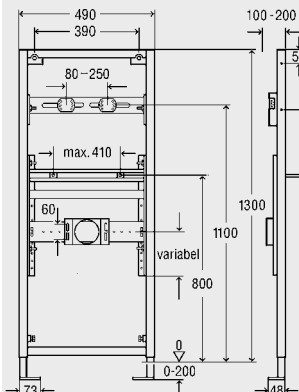

Viega Eco Plus-umyvadlový prvek,
pro bezbariérová umyvadla,
pro nástěnné baterie, rám z oceli,
povrstveno práškovou technologií

s:
zesílenou připojovací deskou
pro armatury,
univerzálním držákem pro podomítkový sifon,
odhlučněním pro systémové
nástěny Viega,
upevňovacím materiálem pro prvek
(přípevnění na podlahu) a umyvadlo,
samořeznými šrouby pro upevnění
do konstrukce hrázděných stěn,
úchyty pro keramiku,
výškově nastavitelnou připojovací deskou
pro armatury a úchytem pro odpad,
dírami Ø 11 mm pro upevnění
do dřevěných konstrukcí nebo
k uchycení připevňovacího
prvku pro sklopné opěrky
(model 8169),
aretační brzdou na ustavení prvku,
model 8157

Upozornění:
Univerzální držák pro podomítkové
sifony (UP), vhodný pro:
UP-sifon s pochromovanou krycí
deskou (model 5633.1),
UP-sifon s bílou krycí
deskou (model 5633.2).

Pro modely umyvadel
Keramag 'Paracelsus', 'Vitalis',
'Eurotrend Care' a 'Dejuna'
musí být zvlášť objednány odtokové
soustavy od firmy Keramag
pod následujícími modely:

Podomítkový sifon s krycí deskou,
Keramag - modelové č.:
521 322, 521 332 nebo 521 423