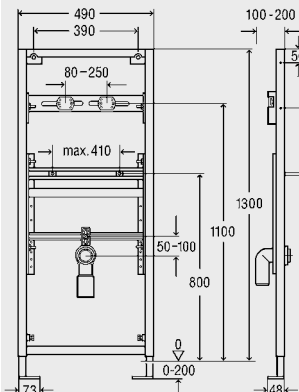

Viega Eco Plus-umyvadlový prvek,
pro nástěnné baterie, rám z oceli,
povrstveno práškovou technologií,

S:
zesílenou přípojovací deskou
pro armatury,
odhlučným upevněním pro systémové
nástěny Viega,
odtokovým kolenem DN 40/50,
gumovou vsuvkou 40/30,
upevňovacím materiálem pro prvek
(přípevnění na podlahu) a umyvadlo,
samořeznými šrouby pro upevnění
do konstrukce hrázděných stěn,
úchyty pro keramiku,
výškově nastavitelnou přípojovací deskou
pro armatury a úchytem pro odpad,
dírami Ø 11 mm pro upevnění
do dřevěných konstrukcí nebo
k uchycení připevňovacího
prvku pro sklopné opěrky
(model 8169),
aretační brzdou na ustavení prvku,
model 8156