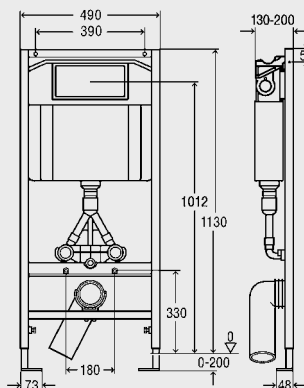

Viega WC-prvek,
pro závěsná WC
Villeroy & Boch Green Gain,
série Omnia Architectura art.č. 5638 10,
rám z oceli,
povrstvený práškovou technologií,

s:
podomítkovou splachovací nádržkou Viega
Visign 2H pro ovládací desky Visign,
2-množstevní splachovací technikou,
(plné cca. 3,5 l / malé cca. 2 l),
u nastavení ze závodu je možné okamžité
dodatečné splachování,
pro ovládání zepředu,
rohovým ventilem,
předmontovaným přípojem na vodu s Rp 1/2,
hloubkově nastavitelným připojovacím
kolenem WC DN 90 z PP,
připojovací soupravou WC,
upevňovacím materiálem pro prvek
(přípevnění na podlahu a zeď),
samořeznými šrouby pro upevnění
do konstrukce hrázděných stěn,
dírami Ø 11 mm pro upevnění do dřevěných
konstrukcí,
aretační brzdou na ustavení prvku,
ovládací deskou alpskou bílou,

Villeroy & Boch art. č. 9222 21 00

Upozornění:
Nákup možný pouze u Villeroy & Boch!