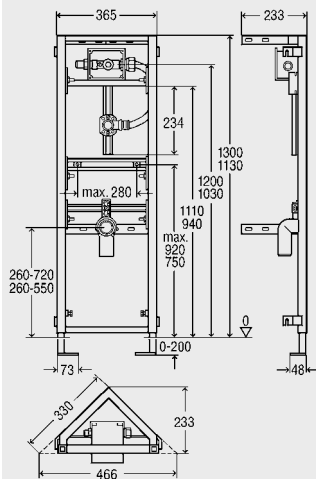

Viega Eco Plus-pisoárový rohový prvek,
pro pisoár s podomítkovým
splachovacím systémem,
rám z oceli,
povrstvený práškovou technologií,

s:
odhlučněným pisoárovým splachovacím
systémem sady pro hrubou stavbu Visign,
vhodným k upevnění sady pro konečnou
montáž Visign pro mechanické nebo
infračervené splachování (9 V / 230 V),
připojením armatur Rp 1/2,
odtokovým kolenem DN 50,
splachovací trubkou a přítokovou soupravou,
samolepicí těsnicí přírubou,
upevňovacím materiálem pro prvek
(přípevnění na podlahu a na zeď) a pisoár,
aretační brzdou na ustavení prvku,
bez ovládací nebo krycí desky,
model 8144

Upozornění:
Maximální výška přítoku
do pisoáru od OKFFB
(výšky podlahy) = 880 mm!

Sada pro konečnou montáž
a příslušenství viz skupina T5