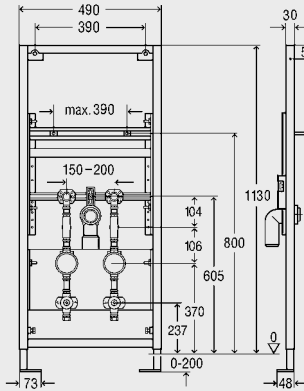

Viega Eco Plus-umyvadlový prvek, předmontováno pro zabudování podomítkového vodoměru, pro umyvadla se stojánkovou baterií, rám z oceli, povrstveno práškovou technologií,

s tělesem podomítkového vodoměru EAT typ Allmess, k zabudování vodoměrných kapslí Allmess: typ MES 3K a MES 3W,

s:
odhlučněnými systémovými nástěnkami Sanpress, odtokovým kolenem DN 40/50, gumovou vsuvkou 40/30, upevňovacím materiálem pro prvek (přípevnění na podlahu) a umyvadlo, samořeznými šrouby pro upevnění do konstrukce hrázděných stěn, dírami Ø 11 mm pro upevnění do dřevěných konstrukcí nebo k uchycení přípevňovacího prvku pro sklopné opěrky (model 8169), 2 předmontované Sanpress nástěny Rp 1/2, 2 T-kusy s Rp 3/4-odbočkou za počítadly pro rozdělení na podlaží, 2 přímými ventily z červeného bronzu DN 20 s Rp 3/4-přechodem, vhodné k vybavovací sadě model 2236, 2 základními tělesy pro vodoměry, 2 montážními ochrannými víčky a ucpáčkami pro tlakovou zkoušku, aretační brzdou na ustavení prvku, model 8155