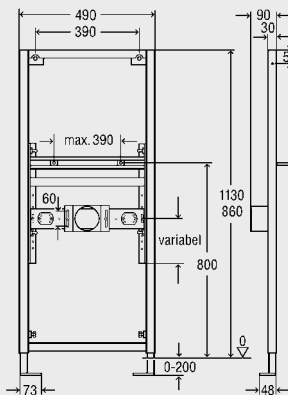

Viega Eco Plus-umyvadlový prvek,
pro bezbariérová umyvadla
se stojánkovou baterií, rám z oceli,
povrstveno práškovou technologií,

s:
univerzálním držákem
pro podomítkový sifon,
odhlučňným upevněním pro systémové
nástěny Viega,
upevňovacím materiálem pro prvek
(přípevnění na podlahu) a umyvadlo,
samořeznými šrouby pro upevnění
do konstrukce hrázděných stěn,
úchyty pro keramku,
výškově nastavitelnou připojovací deskou
pro armatury a úchytem pro odpad,
dírami $\varnothing$ 11 mm pro upevnění
do dřevěných konstrukcí nebo
k uchycení přípevňovacího
prvku pro sklopné opěrky
(model 8169),
aretační brzdou na ustavení prvku,
model 8158

Upozornění:
Univerzální držák pro podomítkové
sifony (UP), vhodný pro:
UP-sifon s pochromovanou krycí
deskou (model 5633.1),
UP-sifon s bílou krycí
deskou (model 5633.2).

Pro modely umyvadel
Keramag 'Paracelsus', 'Vitalis',
'Eurotrend Care' a 'Dejuna'
musí být zvlášť objednány odtokové
soupravy od firmy Keramag
pod následujícími modely:

Podomítkový sifon s krycí deskou,
Keramag - modelové č.:
521 322, 521 332 oder 521 423