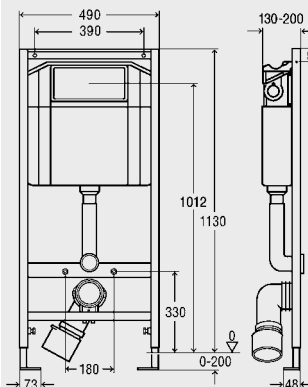

Objednací údaje   Předběžné balení   Art. č.   R. s.   EURO bez DPH

Viega Eco-WC a umyvadlové prvky

stavební výška

Viega Eco-WC-prvek,
pro závěsná WC,
rám z oceli,
povrstvený práškovou technologií,

s:
podomítkovou splachovací nádržkou
Standard 2S pro ovládací desky
Visign for Life a Standard,
pro ovládání zepředu,
rohovým ventilem,
předmontovaným přípojem na vodu s Rp 1/2,
hloubkově nastavitelným přípojovacím
kolénem DN 90 z PP,
excentrickým přechodovým kusem
DN 90/100 z PP,
přípojovací soupravou WC,
upevňovacím materiálem pro prvek
(přípevnění na podlahu) a WC,
samoreznými šrouby pro upevnění
do konstrukce hrázděných stěn,
dírami Ø 11 mm pro upevnění
do dřevěných konstrukcí,
bez ovládací desky,

2-množstevní splachovací technika
(plné cca. 9 l, 6 l / malé cca. 3 l),
u nastavení ze závodu je možné okamžité
dodatečné splachování,
model 8180.26

stejně jako nahoře,
jen s **splachovací funkcí stop**
(plné cca. 9 l, 6 l),
u nastavení ze závodu je možné okamžité
dodatečné splachování,
bez ovládací desky,
model 8180.25

Upozornění:
Je možné použít splachovací trubku
s přípojem pro ventilátor model
8310.26 (skupina T7).

Ovládací desky a příslušenství
viz. skupina T5

1130	12	606 688	65	256,25
1130	12	606 671	65	256,25