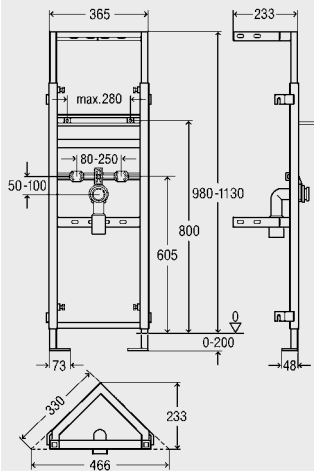

Viega Eco Plus-umyvadlový rohový prvek,
pro umyvadlo se stojánkovou baterií,
rám z oceli,
povrstveno práškovou technologií,

s:
odhlučnými úchyty pro systémové
nástěny Viega,
odtokovým kolenem DN 40/50,
gumovou vsuvkou DN 40/30,
upevňovacím materiálem pro prvek
(přípevnění na podlahu a na zeď)
a umyvadlo,
aretační brzdou na ustavení prvku,
model 8142