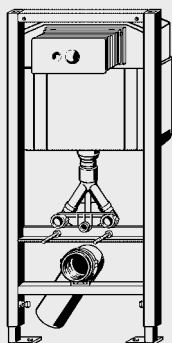

Objednáací údaje	Předběžné balení	Art. č.	R. s.	EURO bez DPH