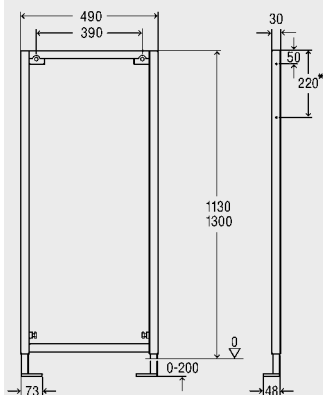

Upozornění:
 Není vhodný pro kombinaci s Viegaswift-WC-modulem model 8039.3 jakož i s Viegaswift-bidetovým modulem model 8130.3!

*Pro stavení výšku 1300 mm

stavební výška

1130	10	461 751	65	121,09
1300	16	461 768	65	128,34