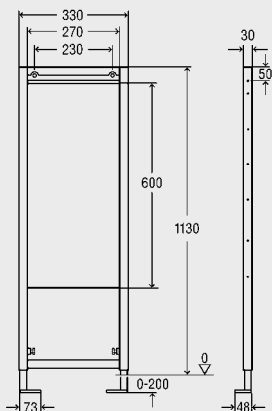

stavební výška

1130	25	455 736	65	181,16