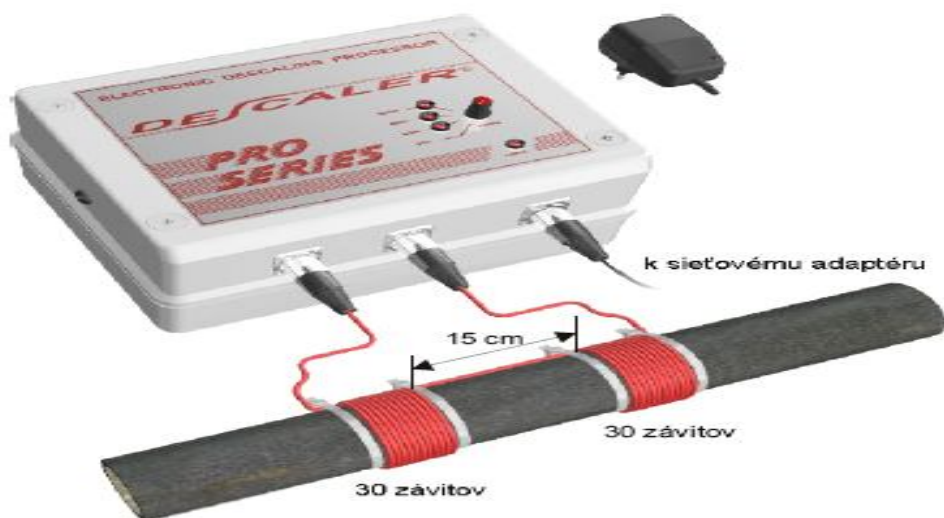

Cenník je platný od 01.01.2011
 Ceny sú bez DPH.

Konverzný kurz SK/EUR = 30,1260

HOME ECONOMIC		Pre byty a rodinné domy , bez možnosti voliť intenzitu výstupného signálu			
Typ	Svetlosť potrubia	Prietok m ³ / H	Rozmer š x v x h	DMOC v EUR	DMOC v SK
Descaler HE 15	1/2"	0,15 - 1,0	90 x 60 x 40 mm	72,03 €	2 170 Sk
Descaler HE 20	3/4"	0,3 - 1,8	90 x 60 x 40 mm	87,30 €	2 630 Sk
Descaler HE 25	1"	0,45 - 2,7	110 x 75 x 50 mm	107,22 €	3 230 Sk
Descaler HE 32	5/4"	0,7 - 4,4	110 x 75 x 50 mm	130,78 €	3 940 Sk
Descaler HE 40	6/4"	0,4 - 7,3	110 x 75 x 50 mm	167,63 €	5 050 Sk
Descaler HE 50	2"	0,6 - 10	110 x 75 x 50 mm	211,11 €	6 360 Sk

HOME ECONOMIC DUAL		Pre byty a rodinné domy , bez možnosti voliť intenzitu výstupného signálu dve výstupné cievky			
Typ	Svetlosť potrubia	Prietok m ³ / H	Rozmer š x v x h	DMOC v EUR	DMOC v SK
Descaler HE 15/15	1/2"-1/2"	0,15 - 1,0	90 x 60 x 40 mm	108,21 €	3 260 Sk
Descaler HE 15/20	1/2"-3/4"	1,0-1,8	90 x 60 x 40 mm	123,15 €	3 710 Sk
Descaler HE 20/20	3/4"-3/4"	0,3 - 1,8	110 x 75 x 50 mm	130,78 €	3 940 Sk
Descaler HE 20/25	3/4"-1"	1,8 - 2,7	110 x 75 x 50 mm	150,70 €	4 540 Sk

PRO SERIES		Primyselné využitie, kotolne, výmenníkové stanice, bazény, technologické zariadenia, možnosť meniť intezitu signálu viacpolohovým prepínačom			
Typ	Svetlosť potrubia	Prietok m ³ / H	Rozmer š x v x h	DMOC v EUR	DMOC v SK
Descaler PS 50	2"	0,2 - 21	230 x 180 x 105 mm	326,63 €	9 840 Sk
Descaler PS 65	2 1/2"	0,3 - 36	230 x 180 x 105 mm	434,51 €	13 090 Sk
Descaler PS 80	3"	0,5 - 54	275 x 220 x 155 mm	574,92 €	17 320 Sk
Descaler PS 100	4"	0,8 - 85	275 x 220 x 155 mm	764,12 €	23 020 Sk
Descaler PS 125	5"	1,2 - 135	275 x 220 x 155 mm	964,95 €	29 070 Sk
Descaler PS 150	6"	1,7 - 190	275 x 220 x 155 mm	1 200,29 €	36 160 Sk
Descaler PS 200	8"	2,3 - 250	275 x 220 x 155 mm	1 450,21 €	43 689 Sk
Descaler PS 250	10"	3,00 - 320	275 x 220 x 155 mm	1 734,71 €	52 260 Sk
Descaler PS 300	12"	4,00 - 400	276 x 220 x 155 mm	2 019,52 €	60 840 Sk