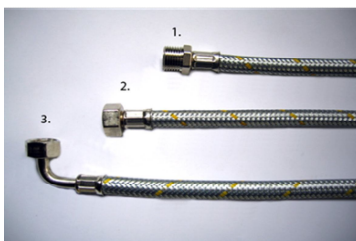

Farba chróm / biela

Pracovné teploty
-20° C až +60° C

- 1.- vonkajší závit
- 2.- prevlečná matica
- 3.- 90 stupňové kolienko

Použitie

Prívodná hadica pre zemný plyn použiteľná k domácim plynovým spotrebičom, plynovým sálavým vykurovacím telesám, kotlom ...

Charakteristika

Hadica s kovovým opletom s NBR (gumovou) dušou. Oplet zabraňuje mechanickému poškodeniu a zabezpečuje antistatickosť hadice.

Charakteristika

Hadica s kovovým opletom s poplastovaným povrchom a NBR (gumovou) dušou. Oplet zabraňuje mechanickému poškodeniu