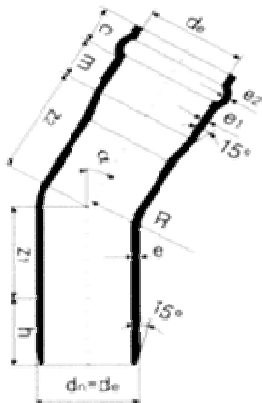

Cenník je platný od 19. 9. 2006

Ceny sú bez DPH 19 %

Predajná cena 1 platí pre súkromné osoby

Konverzný kurz SK/EUR = 30,1260

PVC RÚRY PRE TLAKOVÝ ROZVOD PITNEJ VODY

RÚRY PN 10		1,0 MPa, 10 bar							
DN	Tyče dĺžka m	Vonkajší priemer	Hrúbka steny mm	Vnútorný priemer	Hmotnosť kg/m	Počet ks na palete	Cena EUR/ks	Cena SK/ks	
080 PN 10	6	90	4,3	83,0	1,62	48	25,53 €	769,23 Sk	
100 PN 10	6	110	4,2	101,4	1,95	40	30,86 €	929,61 Sk	
150 PN 10	6	160	6,2	147,6	4,19	42	66,15 €	1 992,87 Sk	
200 PN 10	6	225	8,6	207,6	8,18	20	132,76 €	3 999,60 Sk	
250 PN 10	6	280	10,7	258,4	11,26	16	215,31 €	6 486,48 Sk	
300 PN 10	6	315	12,1	290,6	16,11	9	269,96 €	8 132,85 Sk	

PVC RÚRY PRE TLAKOVÝ ROZVOD PITNEJ VODY

RÚRY PN 16		1,6 MPa, 16 bar							
DN	Tyče dĺžka m	Vonkajší priemer	Hrúbka steny mm	Vnútorný priemer	Hmotnosť kg/m	Počet ks na palete	Cena EUR/ks	Cena SK/ks	
080 PN 16	6	90	6,7	89,0	2,45	48	36,84 €	1 109,79 Sk	
100 PN 16	6	110	6,6	96,6	3,00	40	47,42 €	1 428,57 Sk	
150 PN 16	6	160	9,5	140,6	6,29	21	99,54 €	2 998,71 Sk	
200 PN 16	6	225	13,4	197,8	12,46	15	196,51 €	5 920,20 Sk	
250 PN 16	6	280	16,6	246,2	17,03	16	323,00 €	9 730,71 Sk	
300 PN 16	6	315	18,7	277,0	24,36	9	406,44 €	12 244,32 Sk	

Oblúky KNP PN 16

90x5,5x11S
90x5,5x22S
90x5,5x30S
90x5,5x45S
110x6,7x11S
110x6,7x22S
110x6,7x30S
110x6,7x45S
160x9,7x11S
160x9,7x22S
160x9,7x30S
160x9,7x45S
225x13,4x11S
225x13,4x22S
225x13,4x30S
225x13,4x45S
315x18,7x11S
315x18,7x22S
315x18,7x30S