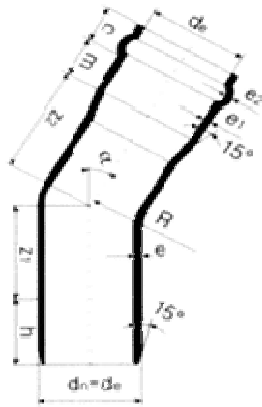

Cenník je platný od 19. 9. 2006

Ceny sú bez DPH 19 %

Predajná cena 1 platí pre súkromné osoby

Konverzný kurz SK/EUR = 30,1260

PVC RÚRY PRE TLAKOVÝ ROZVOD PITNEJ VODY

RÚRY PN 10		1,0 MPa, 10 bar							
DN	Tyče dĺžka m	Vonkajší priemer	Hrúbka steny mm	Vnútorný priemer	Hmotnosť kg/m	Počet ks na palete	Cena EUR/ks	Cena SK/ks	
080 PN 10	6	90	4,3	83,0	1,62	48	25,53 €	769,23 Sk	
100 PN 10	6	110	4,2	101,4	1,95	40	30,86 €	929,61 Sk	
150 PN 10	6	160	6,2	147,6	4,19	42	66,15 €	1 992,87 Sk	
200 PN 10	6	225	8,6	207,6	8,18	20	132,76 €	3 999,60 Sk	
250 PN 10	6	280	10,7	258,4	11,26	16	215,31 €	6 486,48 Sk	
300 PN 10	6	315	12,1	290,6	16,11	9	269,96 €	8 132,85 Sk	

PVC RÚRY PRE TLAKOVÝ ROZVOD PITNEJ VODY

RÚRY PN 16		1,6 MPa, 16 bar							
DN	Tyče dĺžka m	Vonkajší priemer	Hrúbka steny mm	Vnútorný priemer	Hmotnosť kg/m	Počet ks na palete	Cena EUR/ks	Cena SK/ks	
080 PN 16	6	90	6,7	89,0	2,45	48	36,84 €	1 109,79 Sk	
100 PN 16	6	110	6,6	96,6	3,00	40	47,42 €	1 428,57 Sk	
150 PN 16	6	160	9,5	140,6	6,29	21	99,54 €	2 998,71 Sk	
200 PN 16	6	225	13,4	197,8	12,46	15	196,51 €	5 920,20 Sk	
250 PN 16	6	280	16,6	246,2	17,03	16	323,00 €	9 730,71 Sk	
300 PN 16	6	315	18,7	277,0	24,36	9	406,44 €	12 244,32 Sk	

Oblúky KNP PN 16

90x5,5x11S
90x5,5x22S
90x5,5x30S
90x5,5x45S
110x6,7x11S
110x6,7x22S
110x6,7x30S
110x6,7x45S
160x9,7x11S
160x9,7x22S
160x9,7x30S
160x9,7x45S
225x13,4x11S
225x13,4x22S
225x13,4x30S
225x13,4x45S
315x18,7x11S
315x18,7x22S
315x18,7x30S