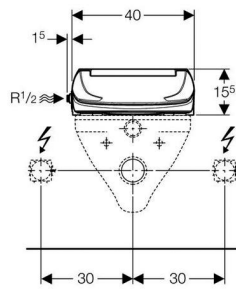

AquaClean 4000

Použitie

- ✓ Pre komfortné použitie WC
- ✓ Pre starostlivú očistu análnej oblasti vodou
- ✓ Pre montáž na WC keramiku

Vlastnosti

- WC sedátko a kryt s pomalým zatváraním
- Výsuvná sprcha s dýzou pre análnu oblasť
- Prúd vody nastaviteľný v 5 stupňoch
- Posledný nastavený prúd vody je automaticky uložený
- Automatické čistenie sprchovej dýzy čistou vodou pred a po použití
- Zásobníkový ohrievač vody s možnosťou nastavenia ohrevu ZAP/VYP
- Prúd vody sa počas použitia kontinuálne ochladzuje
- Sieťový kábel zozadu s možnosťou skrytého vedenia doprava, alebo doľava
- Pripojenie vody vľavo
- Označenie SEV
- Označenie LGA

Technické údaje

Napätie	230	V AC
Frekvencia	50 - 60	Hz
Príkon	800	W
Príkon Standby	0,9 / 5,8 (zapnutý ohrev vody)	W
Krytie	IP x4	
Trieda ochrany	I	
Oblasť použiteľného pretlaku vody	0,5 - 10	bar
Objem bojlera	0,9	l
Prietok	0,9 - 1,6	l/min
Teplota vody nastavená vo výrobe	37	°C
Dĺžka prívodného kábla	2	m
Zaťaženie sedátka max.	150	kg