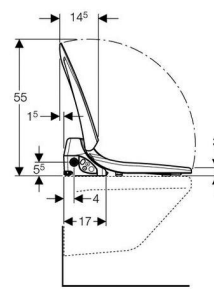

AquaClean 4000

Použitie

- ✓ Pre komfortné použitie WC
- ✓ Pre starostlivú očistu análnej oblasti vodou
- ✓ Pre montáž na WC keramiku

Vlastnosti

- WC sedátko a kryt s pomalým zatváraním
- Výsuvná sprcha s dýzou pre análnu oblasť
- Prúd vody nastaviteľný v 5 stupňoch
- Posledný nastavený prúd vody je automaticky uložený
- Automatické čistenie sprchovej dýzy čistou vodou pred a po použití
- Zásobníkový ohrievač vody s možnosťou nastavenia ohrevu ZAP/VYP
- Prúd vody sa počas použitia kontinuálne ochladzuje
- Sieťový kábel zozadu s možnosťou skrytého vedenia doprava, alebo doľava
- Pripojenie vody vľavo
- Označenie SEV
- Označenie LGA

Technické údaje

Napätie	230	V AC
Frekvencia	50 - 60	Hz
Príkon	800	W
Príkon Standby	0,9 / 5,8 (zapnutý ohrev vody)	W
Krytie	IP x4	
Trieda ochrany	I	
Oblasť použiteľného pretlaku vody	0,5 - 10	bar
Objem bojlera	0,9	l
Prietok	0,9 - 1,6	l/min
Teplota vody nastavená vo výrobe	37	°C
Dĺžka prívodného kábla	2	m
Zaťaženie sedátka max.	150	kg