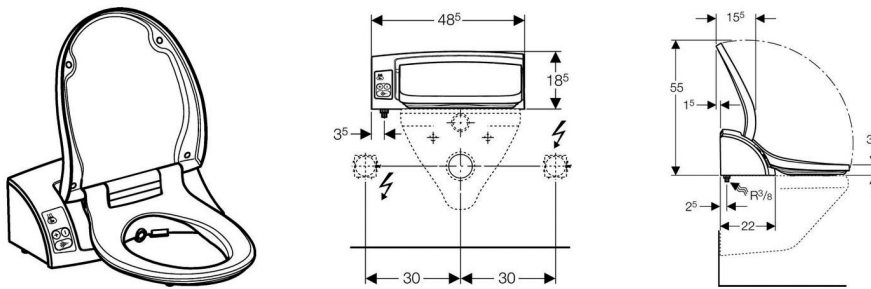

AquaClean 5000plus

Použitie

- ✓ Pre komfortné použitie WC bez papiera a bez zápachu
- ✓ Pre starostlivú očistu análnej a vaginálnej oblasti vodou
- ✓ Pre montáž na WC keramiku

Vlastnosti

- WC sedátko a kryt s pomalým zatváraním
- Odsávanie zápachu ventilátorom cez filter s aktívnym uhlím
- Infračervené rozpoznanie užívateľa
- Výsuvná sprcha s dýzou pre análnu a vaginálnu oblasť
- Poloha sprchy nastaviteľná v 7 stupňoch
- Prúd vody nastaviteľný v 7 stupňoch
- Oscilačná sprcha
- Pulzujúca masážna sprcha
- Posledný nastavený prúd vody je automaticky uložený
- Automatické čistenie sprchovej dýzy čistou vodou pred a po použití
- Zásobníkový ohrievač vody s možnosťou nastavenia ohrevu ZAP/VYP/rozpoznanie užívateľa
- Prúd vody sa počas použitia kontinuálne ochladzuje
- Teplovzdušný fén
- Teplota vzduchu regulovateľná
- Sieťový kábel zozadu s možnosťou skrytého vedenia doprava, alebo doľava
- Pripojenie vody vľavo
- Označenie SEV
- Označenie LGA

Technické údaje

Napätie	230	V AC
Frekvencia	50 - 60	Hz
Príkonnosť	850	W
Príkonnosť Standby	0,9 / 6,7	W
	(zapnutý ohrev vody)	
Krytie	IP x4	
Trieda ochrany	I	
Oblasť použiteľného pretlaku vody	1 - 10	bar
Objem bojlera	1,65	l
Prietok	0,5 - 3	l/min
Teplota vody nastavená vo výrobe	37	°C
Dĺžka prívodného kábla	2	m
Zaťaženie sedátka max.	150	kg