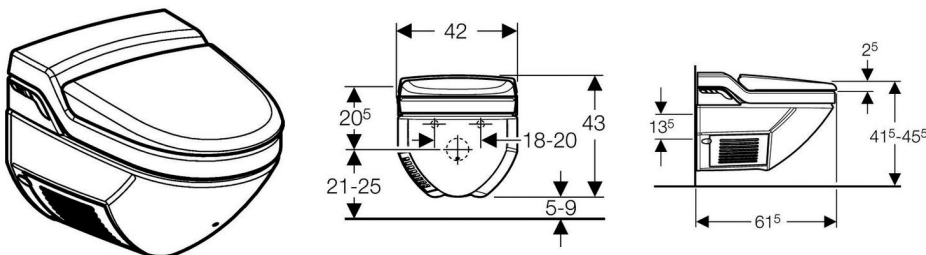

Rozsah dodávky

- Súprava pre pripojenie vody, T-kus s medenou rúrkou
- Diaľkové ovládanie s LED ukazovateľom, držiakom na stenu a batériami
- Filter s aktívnym uhlím
- Ochrana proti striekajúcej vode
- Pripevňovací materiál
- Vyrovnávacie podložky pre WC sedátko/keramiku
- Náhradná dýza
- Návod na použitie
- Záručný list

Artikel

Číslo	Farba	VE1 St.
146.110.10.1	bahama	1
146.110.11.1	alpská biela	1
146.110.CG.1	manhattan	1
146.110.EP.1	pergamon	1

- Dodávané od apríla 2009

AquaClean 8000, UP, závesné

Použitie

- ✓ Pre komfortné použitie WC
- ✓ Pre starostlivú očistu análnej oblasti vodou

Vlastnosti

- WC misa s hlbokým splachovaním s povrchom odpudzujúcim nečistoty
- WC sedátko a kryt s pomalým zatváraním
- Infračervené rozpoznanie užívateľa
- Výsuvná sprcha s dýzou pre análnu oblasť
- Prúd vody nastaviteľný v 7 stupňoch
- Oscilačná sprcha
- Posledný nastavený prúd vody je automaticky uložený
- Automatické čistenie sprchovej dýzy čistou vodou pred a po použití
- Zásobníkový ohrievač vody s možnosťou nastavenia ohrevu ZAP/VYP/rozpoznanie užívateľa
- Prúd vody sa počas použitia kontinuálne ochladzuje
- Označenie SEV
- Označenie LGA