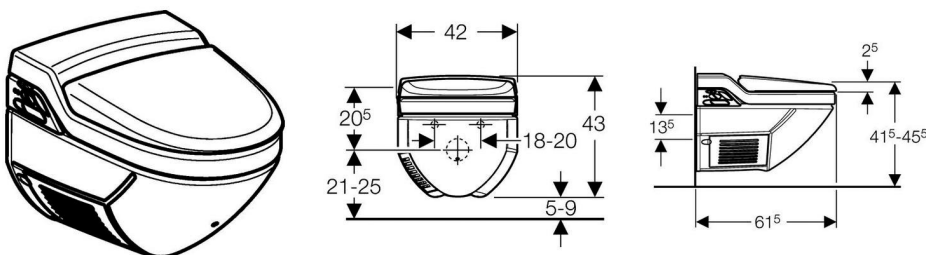

Technické údaje

Napätie	230	V AC
Frekvencia	50 - 60	Hz
Príkonn	1000	W
Príkonn Standby	3,0 / 11,3 (zapnutý ohrev vody)	W
Krytie	IP x4	
Trieda ochrany	I	
Oblasť použiteľného pretlaku vody	1 - 10	bar
Objem bojlera	1,8	l
Prietok	2,1 - 5,5	l/min
Teplota vody nastavená vo výrobe	37	°C
Dĺžka prívodného kábla	0,7	m
Zaťaženie sedátka max.	150	kg

Rozsah dodávky

- Súprava pre pripojenie vody, T-kus s pancierovou hadicou
- Protihluková podložka
- Ochrana pred striekajúcou vodou
- Pripevňovací materiál
- Návod na použitie
- Záručný list

Artikel

Číslo	Farba	VE1 St.
146.182.11.1	alpská biela	1

AquaClean 8000plus, UP, závesné

Použitie

- ✓ Pre komfortné použitie WC bez papiera a bez zápachu
- ✓ Pre starostlivú očistu análnej a vaginálnej oblasti vodou