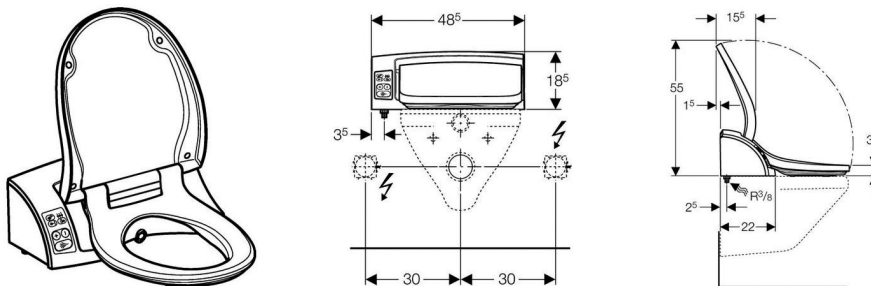

Rozsah dodávky

- Súprava pre pripojenie vody, T-kus s medenou rúrkou
- Ochrana pred striekajúcou vodou
- Vyrovnávacie podložky pre WC sedátko/keramiku
- Pripevňovací materiál
- Návod na použitie
- Záručný list

Artikel

Číslo	Farba	VE1 St.
146.130.11.1	alpská biela	1

- Dodávané od apríla 2009

AquaClean 5000

Použitie

- ✓ Pre komfortné použitie WC bez zápachu
- ✓ Pre starostlivú očistu análnej oblasti vodou
- ✓ Pre montáž na WC keramiku

Vlastnosti

- WC sedátko a kryt s pomalým zatváraním
- Odsávanie zápachu ventilátorom cez filter s aktívnym uhlím
- Infračervené rozpoznanie užívateľa
- Výsuvná sprcha s dýzou pre análnu oblasť
- Prúd vody nastaviteľný v 7 stupňoch
- Oscilačná sprcha
- Posledný nastavený prúd vody je automaticky uložený
- Automatické čistenie sprchovej dýzy čistou vodou pred a po použití
- Zásobníkový ohrievač vody s možnosťou nastavenia ohrevu ZAP/VYP
- Prúd vody sa počas použitia kontinuálne ochladzuje
- Sieťový kábel zozadu s možnosťou skrytého vedenia doprava, alebo doľava
- Pripojenie vody vľavo
- Označenie SEV
- Označenie LGA