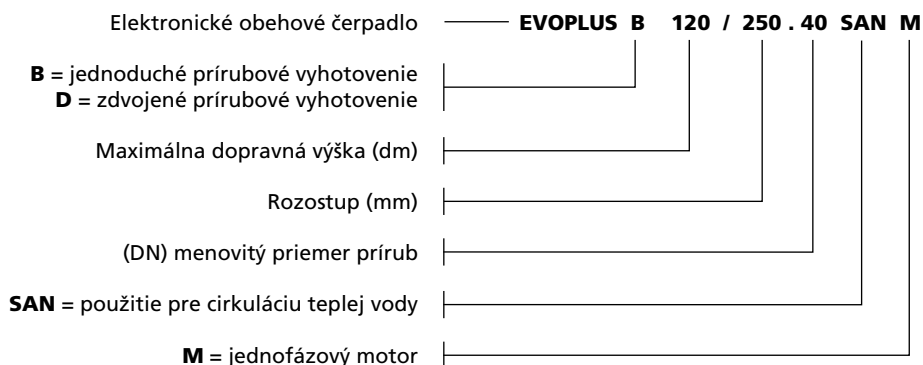

VYSVETLENIE TYPOVÉHO OZNAČENIA:

(PRÍKLAD)