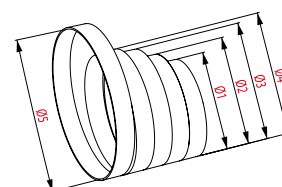

OBJ. ČÍSLO	NÁZOV VÝROBKU	FARBA	POČET KS V BALENÍ	MATERIÁL	Ø 1 (mm)	Ø 2 (mm)	Ø 3 (mm)	Ø 4 (mm)	Ø 5 (mm)	PREDAJNÁ VOC BEZ DPH €/KS
VE1201	Redukcia guľatých kanálov viacpriemerová - Ø100/150	biela	12 ks	ABS	100	110	120	125	150	2,71 €