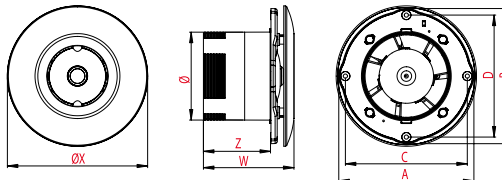

OBJ. ČÍSLO	NÁZOV VÝROBKU	FARBA	POČET KS V BALENÍ	MAT.	VÝKON (m³/h)	PRÍKON (W)	Ø (mm)	A (mm)	B (mm)	C (mm)	D (mm)	X (mm)	Y (mm)	W (mm)	Z (mm)	PRÍSLUŠENSTVO	PREDAJNÁ VOC BEZ DPH €/KS
VE1176	Stropný odťahový ventilátor s pohybovým čidlom - Ø100	biela	10 ks	ABS	90	14	100	160	160	139	139	164	164	103	77	Sada skrutiek s hm.	35,39 €

Ventilátor so žalúziou (VŽ) a Ventilátor so žalúziou s dobehom (VŽD)

VŽ 100 – s diódou (dióda signalizuje prácu ventilátora) a svorkovnicou na pripojenie napájania. Spúšťanie ventilátora sa môže uskutočniť samostatným zapínačom alebo vypínačom osvetlenia miestnosti.

VŽD 100 – s časovým dobehom (TIMER), diódou (pre signalizáciu práce ventilátora) a platňou na pripojenie napájania. Môže spolupracovať s vypínačom osvetlenia (vypnutie osvetlenia spúšťa časový systém). Vypnutie ventilátora sa uskutočňuje elektronickým časovým systémom a nastaviteľným dobehom (od 3 do 30 min.) po vypnutí osvetlenia. Skrátene doby vypnutia ventilátora je možné plynulo regulovať potenciometrom umiestneným na plošnom spoji, ktorý je označený symbolom ČAS/TIME (zmena polohy potenciometra vpravo predlžuje pracovnú dobu, naproti tomu zmena polohy potenciometra vľavo skracuje pracovnú dobu).