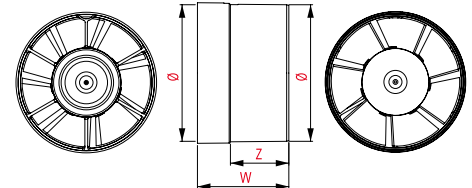

Ventilátor na odvetranie kanálových systémov (VKS)

VKS100 – základná verzia je so svorkovnicou k pevnému pripojeniu na elektrickú sieť. Spustenie ventilátora sa môže uskutočniť samostatným spínačom alebo vypínačom osvetlenia miestnosti.

Pozn.:Všetky typy a modely stenových, stropných a kanálových ventilátorov sú určené k podpore ventilácie v obytných budovách a priestoroch verejného záujmu. Vyznačujú sa tichým chodom a nízkou spotrebou el. energie, spoľahlivosťou a vysokým výkonom. Ventilátory počas práce nerušia iné elektrické zariadenia. Napájanie ~ 230V/50Hz, Stupeň ochrany IPX4.