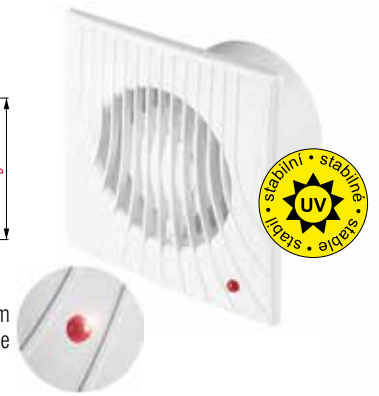

Ventilátor axiálny (VA) a Ventilátor axiálny s dobehom (VAD)

VA100, VA120 – s napájacou svorkovnicou na pripojenie napájania a diódou (dióda signalizuje prácu ventilátora). Spúšťanie ventilátora sa môže uskutočniť samostatným spínačom alebo vypínačom osvetlenia miestnosti. Hlučnosť ventilátora v 1 m (45,2 dB) v 3 m (35,7 dB).

VA100D, VA120D – s časovým dobehom (TIMER), diódou (pre signalizáciu práce ventilátora) a svorkovnicou pre pripojenie napájania. Môže spolupracovať s vypínačom osvetlenia (vypnutie osvetlenia spúšťa časový systém). Vypnutie ventilátora sa uskutočňuje elektronickým časovým systémom s nastaviteľným oneskorením (od 3 do 30 min.) po vypnutí osvetlenia. Oneskorenie doby vypnutia ventilátora je možné plynulo regulovať potenciometrom. Hlučnosť ventilátora v 1 m (48,9 dB) v 3 m (39,4 dB)

OBJ. ČÍSLO	NÁZOV VÝROBKU	FARBA	POČET KS V BALENÍ	MATERIÁL	VÝKON (m³/h)	PRÍKON (W)	Ø (mm)	A (mm)	B (mm)	C (mm)	D (mm)	X (mm)	Y (mm)	W (mm)	Z (mm)	PRÍSLUŠENSTVO	PREDAJNÁ VOC BEZ DPH €/KS
VE1170	Ventilátor axiálny - Ø120	biela	10 ks	ABS	150	17	120	150	150	129	129	154	154	87	77	Sada skrutiek s hm.	17,11 €
VE1171	Ventilátor axiálny - Ø100	biela	10 ks	ABS	98	14	100	150	150	129	129	154	154	87	77	Sada skrutiek s hm.	15,74 €
VE1172	Ventilátor axiálny s dobehom - Ø120	biela	10 ks	ABS	150	17	120	150	150	129	129	154	154	87	77	Sada skrutiek s hm.	20,54 €
VE1173	Ventilátor axiálny s dobehom - Ø100	biela	10 ks	ABS	98	14	100	150	150	129	129	154	154	87	77	Sada skrutiek s hm.	19,17 €

Stropný odťahový ventilátor (SOV) a Stropný odťahový ventilátor s dobehom (SOVD)

SOV100 – základná verzia je vybavená svorkovnicou umožňujúcou pripojenie ventilátora k elektrickej sieti. Spúšťanie ventilátora sa môže uskutočniť samostatným spínačom alebo vypínačom osvetlenia miestnosti.

SOV100D – verzia s dobehom (Timer) je vybavená časovým dobehom (TIMER) a doštičkou na pripojenie napájania. Môže spolupracovať s vypínačom osvetlenia (vypnutie osvetlenia spúšťa časový systém). Vypnutie ventilátora sa uskutočňuje elektrickým časovým systémom s nastaviteľným meškaním (od 3 do 30 min.) po vypnutí osvetlenia. Meškanie doby vypnutia ventilátora je možné plynulo regulovať potenciometrom.