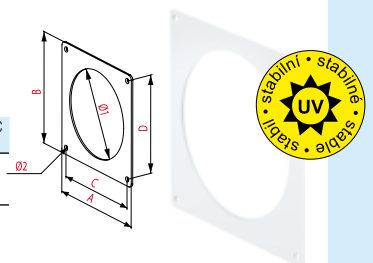

Príruba nástenná guľatá

Slúži k zaústeniu guľatého kanála do konštrukcie v miestach prestupov.

OBJ. ČÍSLO	NÁZOV VÝROBKU	FARBA	POČET KS V BALENÍ	MATERIÁL	Ø 1 (mm)	Ø 2 (mm)	A (mm)	B (mm)	C (mm)	D (mm)	PREDAJNÁ VOC BEZ DPH €/KS
VE1196	Príruba nástenná guľatá - Ø100	biela	60 ks	ABS	otvor priechodzí Ø104	otvor upevnenia Ø3,6	150	134	133	118	1,47 €
VE11861	Príruba nástenná guľatá - Ø125	biela	60 ks	ABS	otvor priechodzí Ø129	otvor upevnenia Ø3,6	167	161	150	144	1,56 €