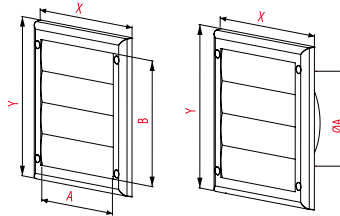

Mriežka vetracia s lamelou

Použiteľná v interiéri i v exteriéri. Lamely pre aktívne odvetranie a zamedzenie prúdenia studeného vzduchu späť do miestnosti. Lamely fungujú na princípe gravitácie tzn. pri vypnutí odsávaného vzduchu z miestnosti do exteriéru sa samé uzavrujú. Podobne fungujú pri prívode čerstvého vzduchu ventiláčnym systémom do zle vetranej miestnosti.

OBJ. ČÍSLO	NÁZOV VÝROBKU	FARBA	POČET KS V BALENÍ	MAT.	Ø A (mm)	A (mm)	B (mm)	X (mm)	Y (mm)	Z (mm)	PRIŠLUŠENSTVO	SIETKA	PREDAJNÁ VOC BEZ DPH €/KS
VE1120	Mriežka vetracia s lam. - Ø125/190x190	biela	35 ks	PS	125	150	150	190	190	15	Sada skrutiek s hm. žalúzia	žalúzia	2,71 €
VE1121	Mriežka vetracia s lam. - Ø100/190x190	biela	35 ks	PS	100	150	150	190	190	15	Sada skrutiek s hm. žalúzia	žalúzia	2,57 €