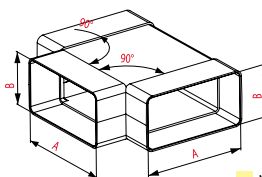

Tvarovka T-kus

Neoddeliteľná súčasť ventilačného systému pre pripojenie vedľajších vetiev ventilačného potrubia.

NOVÝ ROZMER
150x75