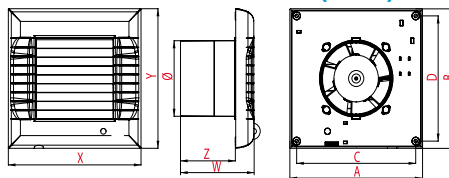

OBJ. ČÍSLO	NÁZOV VÝROBKU	FARBA	POČET KS V BALENÍ	MAT.	VÝKON (m³/h)	PRÍKON (W)	Ø (mm)	A (mm)	B (mm)	C (mm)	D (mm)	X (mm)	Y (mm)	W (mm)	Z (mm)	PRÍSLUŠENSTVO	PREDAJNÁ VOC BEZ DPH €/KS
VE1168	Ventilátor so žalúziou -100mm	biela	10 ks	ABS	116	14	100	180	180	166	166	185	185	102	77	Sada skrutiek s hm.	30,85 €
VE1169	Ventilátor so žalúziou s dobehom -100 mm	biela	10 ks	ABS	116	14	100	180	180	166	166	185	185	102	77	Sada skrutiek s hm.	39,10 €

Pozn.: Všetky typy a modely ventilátorov stenových, stropných a kanálových sú určené k podpore ventilácie v obytných budovách a verejných priestoroch. Vyznačujú sa tichou prácou a nízkou spotrebou el. energie, vysokou spoľahlivosťou a vysokým výkonom. Ventilátory počas práce nerušia iné elektronické zariadenia. Pripojenie len na 230V/50Hz. Stupeň ochrany u všetkých uvedených typov IPX4.