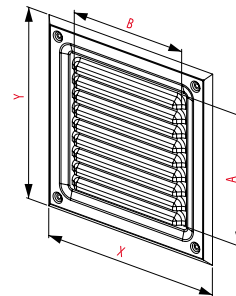

Mriežka vetracia NEREZ so sieťovinou

Použiteľná v interiéri i exteriéri. Možnosť upevnenia do otvorov rôznych rozmerov.

OBJ. ČÍSLO	NÁZOV VÝROBKU	POČET KS V BALENÍ	MATERIÁL	A (mm)	B (mm)	X (mm)	Y (mm)	PRÍSLUŠENSTVO	SIETKA	PREDAJNÁ VOC BEZ DPH €/KS
VE1050	Mriežka vetracia NEREZ - 300x300 so sieťovinou	20 ks	nerez	245	245	295	295	Sada skrutiek s hmožd.	áno	10,94 €
VE1051	Mriežka vetracia NEREZ - 250x250 so sieťovinou	20 ks	nerez	195	195	250	250	Sada skrutiek s hmožd.	áno	8,19 €
VE1052	Mriežka vetracia NEREZ - 200x200 so sieťovinou	25 ks	nerez	150	150	195	195	Sada skrutiek s hmožd.	áno	6,82 €
VE1053	Mriežka vetracia NEREZ - 165x165 so sieťovinou	20 ks	nerez	120	120	165	165	Sada skrutiek s hmožd.	áno	5,11 €

Mriežka vetracia KOV so sieťovinou

Použiteľná v interiéri i exteriéri. Na zadnej strane je mriežka vybavená sieťovinou proti drobnému hmyzu. Mriežka sa vyrába z kvalitných materiálov odolných proti atmosferickým vplyvom. Možno upevniť do otvorov rôznych rozmerov.