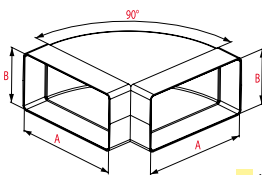

Koleno vodorovné ploché 90°

Neoddeliteľná súčasť ventilačného systému.

NOVÝ ROZMER
150x75