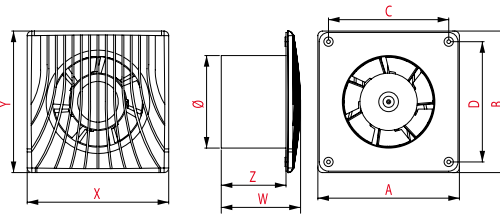

Ventilátor axiálny (VA) a Ventilátor axiálny s dobehom (VAD)

VA100, VA120 – s napájacou svorkovnicou na pripojenie napájania a diódou (dióda signalizuje prácu ventilátora). Spúšťanie ventilátora sa môže uskutočniť samostatným spínačom alebo vypínačom osvetlenia miestnosti. Hlučnosť ventilátora v 1 m (45,2 dB) v 3 m (35,7 dB).

VA100D, VA120D – s časovým dobehom (TIMER), diódou (pre signalizáciu práce ventilátora) a svorkovnicou pre pripojenie napájania. Môže spolupracovať s vypínačom osvetlenia (vypnutie osvetlenia spúšťa časový systém). Vypnutie ventilátora sa uskutočňuje elektronickým časovým systémom s nastaviteľným oneskorením (od 3 do 30 min.) po vypnutí osvetlenia. Oneskorenie doby vypnutia ventilátora je možné plynulo regulovať potenciometrom. Hlučnosť ventilátora v 1 m (48,9 dB) v 3 m (39,4 dB)

OBJ. ČÍSLO	NÁZOV VÝROBKU	FARBA	POČET KS V BALENÍ	MATERIÁL	VÝKON (m³/h)	PRÍKON (W)	Ø (mm)	A (mm)	B (mm)	C (mm)	D (mm)	X (mm)	Y (mm)	W (mm)	Z (mm)	PRÍSLUŠENSTVO	PREDAJNÁ VOC BEZ DPH €/KS
VE1170	Ventilátor axiálny - Ø120	biela	10 ks	ABS	150	17	120	150	150	129	129	154	154	87	77	Sada skrutiek s hm.	17,11 €
VE1171	Ventilátor axiálny - Ø100	biela	10 ks	ABS	98	14	100	150	150	129	129	154	154	87	77	Sada skrutiek s hm.	15,74 €
VE1172	Ventilátor axiálny s dobehom - Ø120	biela	10 ks	ABS	150	17	120	150	150	129	129	154	154	87	77	Sada skrutiek s hm.	20,54 €
VE1173	Ventilátor axiálny s dobehom - Ø100	biela	10 ks	ABS	98	14	100	150	150	129	129	154	154	87	77	Sada skrutiek s hm.	19,17 €

Stropný odťahový ventilátor (SOV) a Stropný odťahový ventilátor s dobehom (SOVD)

SOV100 – základná verzia je vybavená svorkovnicou umožňujúcou pripojenie ventilátora k elektrickej sieti. Spúšťanie ventilátora sa môže uskutočniť samostatným spínačom alebo vypínačom osvetlenia miestnosti.

SOV100D – verzia s dobehom (Timer) je vybavená časovým dobehom (TIMER) a doštičkou na pripojenie napájania. Môže spolupracovať s vypínačom osvetlenia (vypnutie osvetlenia spúšťa časový systém). Vypnutie ventilátora sa uskutočňuje elektrickým časovým systémom s nastaviteľným meškaním (od 3 do 30 min.) po vypnutí osvetlenia. Meškanie doby vypnutia ventilátora je možné plynulo regulovať potenciometrom.