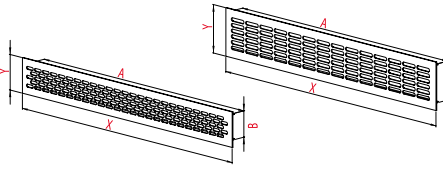

NOVINKA

Mriežka vetracia hliníková

Použiteľná v interiéri i v exteriéri. Hliníková vetracia mriežka je vhodná napr. na dvere kúpeľne alebo nábytok so vstavanými spotrebičmi a pod. Mriežka nie je vybavená sieťou.