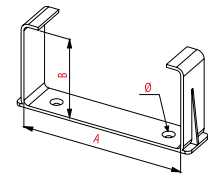

OBJ. ČÍSLO	NÁZOV VÝROBKU	FARBA	POČET KS V BALENÍ	MATERIÁL	Ø (mm)	A (mm)	B (mm)	PREDAJNÁ VOC BEZ DPH €/KS
VE1187	Držiak kanálu plochý - 110x55	biela	20 ks	ABS	otvor upevnenia Ø4,0	110	55	0,86 €
VE1188	Držiak kanálu plochý - 150x75	biela	20 ks	ABS	otvor upevnenia Ø4,8	150	75	1,75 €