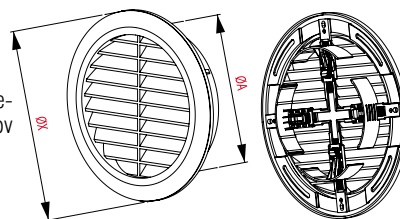

Mriežka vetracia kruhová so sieťovinou – regulačná

Použiteľná v interiéri i v exteriéri. Na zadnej strane je mriežka vybavená sieťovinou proti drobnému hmyzu. Možnosť upevnenia do otvorov rôznych rozmerov. Krytka je ľubovoľne nastaviteľná.