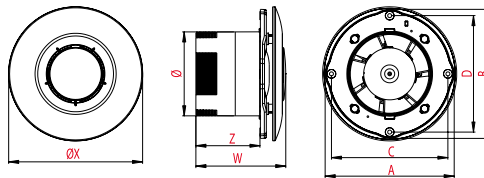

OBJ. ČÍSLO	NÁZOV VÝROBKU	FARBA	POČET KS V BALENÍ	MATERIÁL	VÝKON (m³/h)	PRÍKON (W)	Ø (mm)	A (mm)	B (mm)	C (mm)	D (mm)	X (mm)	Y (mm)	W (mm)	Z (mm)	PRÍSLUŠENSTVO	PREDAJNÁ VOC BEZ DPH €/KS
VE1174	Stropný odťahový ventilátor - Ø100	biela	10 ks	ABS	88	14	100	160	160	139	139	164	164	107	77	Sada skrutiek s hm.	15,94 €
VE1175	Stropný odťahový ventilátor s dobehom - Ø100	biela	10 ks	ABS	88	14	100	160	160	139	139	164	164	107	77	Sada skrutiek s hm.	24,73 €

Stropný odťahový ventilátor s pohybovým snímačom (SOVP)

SOV100 P – verzia so snímačom pohybu s pohybovým čidlom. Ventilátor pripojený k napájaniu sa spustí, keď je zaznamenaný pohyb. Vypnutie je možné regulovať s oneskorením 3 – 30 minút po poslednom zaznamenaní pohybu. Úprave je nápomocná LED dióda (zelenomodrá) vedľa potenciometra, ktorá určuje citlivosť detektoru pohybu.