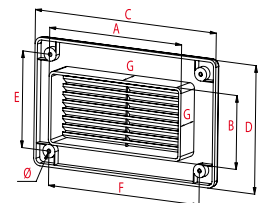

OBJ. ČÍSLO	NÁZOV VÝROBKU	FARBA	POČET KS V BALENÍ	MATERIÁL	Ø (mm)	A (mm)	B (mm)	C (mm)	D (mm)	E (mm)	F (mm)	G (mm)	PREDAJNÁ VOC BEZ DPH €/KS
VE1189	Ukončovaci článok kanálu 110x55 s mriežkou	biela	35 ks	ABS	otvor upevnenia Ø4	107	52	139	84	63	118	17	0,99 €
VE11891	Ukončovaci článok kanálu 150x75 s mriežkou	biela	20 ks	ABS	otvor upevnenia Ø4	147	72	183	108	88	162	17	1,40 €
VE11892	Ukončovaci článok kanálu 150x75 s mriežkou	hnedá	20 ks	ABS	otvor upevnenia Ø4	147	72	183	108	88	162	17	1,40 €