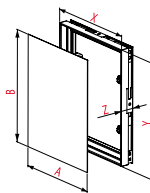

Den Braven

CENNÍK / KATALÓG

VETRACÍCH MRIEŽOK,
REVÍZNYCH DVIEROK,
VENTILÁTOROV,
A VENTILAČNÝCH SYSTÉMOV

platnosť od 1.7.2014

Dvierka pod obklad

Možno použiť ako otvárací kryt rôznych stavebných otvorov, priestupov a šácht. Odolné proti korózii (rám vyrobený z PVC môže taktiež priamo zastúpiť samotnú škáru). Nastaviteľne magnetky umožňujú omnoho väčšiu prispôsobivosť lepenému obkladu. Jednoduchá a rýchla inštalácia.