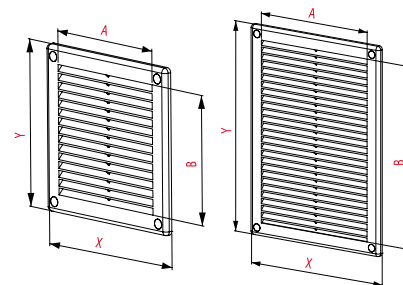

Mriežka vetracia s rámom a žalúziou

Použiteľná v interiéri i v exteriéri. Možnosť upevnenia do otvorov rôznych rozmerov. Otváranie a zatváranie pomocou šnúrky. Obsahuje rámček pre zabudovanie.

OBJ. ČÍSLO	NÁZOV VÝROBKU	FARBA	POČET KS V BALENÍ	MATERIÁL	A (mm)	B (mm)	X (mm)	Y (mm)	Z (mm)	PRÍSLUŠENSTVO	SIETKA	PREDAJNÁ VOC BEZ DPH €/KS
VE1090	Mriežka vetr. s rámom a žalúziou - 200x200	biela	30 ks	PS	200	200	241	241	22	Sada skrutiek s hm.	áno	4,42 €
VE1091	Mriežka vetr. s rámom a žalúziou - 130x200	biela	45 ks	PS	128	197	165	235	20	Sada skrutiek s hm.	áno	4,08 €
VE1092	Mriežka vetr. s rámom a žalúziou - 130x130	biela	45 ks	PS	130	130	165	165	20	Sada skrutiek s hm.	áno	3,26 €

Mriežka vetracia so sieťovinou

Použiteľná v interiéri i v exteriéri. Na zadnej strane je mriežka vybavená sieťovinou proti drobnému hmyzu. Rozmery mriežok boli vybrané tak, aby zodpovedali najčastejšie používaným otvorom.