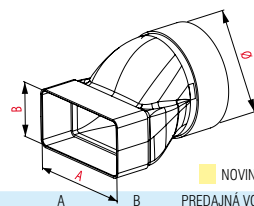

OBJ. ČÍSLO	NÁZOV VÝROBKU	FARBA	POČET KS V BALENÍ	MATERIÁL	Ø (mm)	A (mm)	B (mm)	NOVINKA	PREDAJNÁ VOC BEZ DPH €/KS
VE1198	Článok prechodový - 110x55/Ø100	biela	8 ks	ABS	103	110	55		2,20 €
VE11981	Článok prechodový - 150x75/Ø125	biela	12 ks	ABS	128	150	75		5,07 €