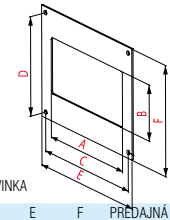

OBJ. ČÍSLO	NÁZOV VÝROBKU	FARBA	POČET KS V BALENÍ	MATERIÁL	Ø (mm)	A (mm)	B (mm)	C (mm)	D (mm)	E (mm)	F (mm)	PREDAJNÁ VOC BEZ DPH €/KS
VE1186	Príruba nástenná - 110x55	biela	60 ks	ABS	otvor up. Ø3,6	110	55	134	118	150	134	1,20 €
VE11862	Príruba nástenná - 150x75	biela	50 ks	ABS	otvor up. Ø3,6	150	75	134	190	150	150	1,69 €