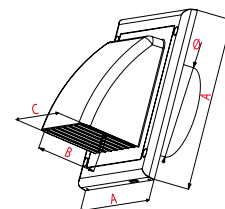

Ukončovací článok kanála horizontálny

Mriežka pre odsávanie zlého vzduchu z miestnosti a jeho vývod do exteriéru. Článok je vybavený gravitačnou klapkou. V okamihu nečinnosti systému klapka uzavrie ventilačný systém.