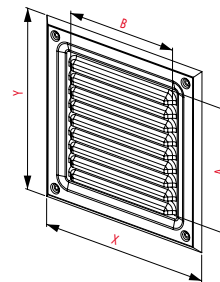

Mriežka vetracia NEREZ so sieťovinou

Použiteľná v interiéri i exteriéri. Možnosť upevnenia do otvorov rôznych rozmerov.

OBJ. ČÍSLO	NÁZOV VÝROBKU	POČET KS V BALENÍ	MATERIÁL	A (mm)	B (mm)	X (mm)	Y (mm)	PRÍSLUŠENSTVO	SIETKA	PREDAJNÁ VOC BEZ DPH €/KS
VE1050	Mriežka vetracia NEREZ - 300x300 so sieťovinou	20 ks	nerez	245	245	295	295	Sada skrutiek s hmožd.	áno	10,94 €
VE1051	Mriežka vetracia NEREZ - 250x250 so sieťovinou	20 ks	nerez	195	195	250	250	Sada skrutiek s hmožd.	áno	8,19 €
VE1052	Mriežka vetracia NEREZ - 200x200 so sieťovinou	25 ks	nerez	150	150	195	195	Sada skrutiek s hmožd.	áno	6,82 €
VE1053	Mriežka vetracia NEREZ - 165x165 so sieťovinou	20 ks	nerez	120	120	165	165	Sada skrutiek s hmožd.	áno	5,11 €

Mriežka vetracia KOV so sieťovinou

Použiteľná v interiéri i exteriéri. Na zadnej strane je mriežka vybavená sieťovinou proti drobnému hmyzu. Mriežka sa vyrába z kvalitných materiálov odolných proti atmosferickým vplyvom. Možno upevniť do otvorov rôznych rozmerov.