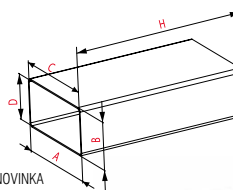

Kanál plochý

Hlavný spojovací prvok ventilačného systému. Možno ho ľubovoľne skracovať na požadovanú dĺžku.

NOVÝ ROZMER
150x75

NOVINKA

OBJ. ČÍSLO	NÁZOV VÝROBKU	FARBA	POČET KS V BALENÍ	MATERIÁL	H (m)	A (mm)	B (mm)	C (mm)	D (mm)	PREDAJNÁ VOC BEZ DPH €/KS
VE1180	Kanál plochý - 110x55x1000	biela	10 ks	PVC	1	110	55	107	52	4,42 €
VE1181	Kanál plochý - 110x55x500	biela	10 ks	PVC	0,5	110	55	107	52	2,37 €
VE11811	Kanál plochý - 150x75x500	biela	10 ks	PVC	0,5	150	75	147	72	4,47 €
VE11812	Kanál plochý - 150x75x1000	biela	10 ks	PVC	1	150	75	147	72	8,56 €
VE11813	Kanál plochý - 150x75x1500	biela	10 ks	PVC	1,5	150	75	147	72	13,16 €