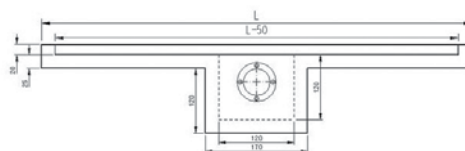

- Žľab je možné umiestniť do priestoru.
- Prietok odpadovej vody 48 l/min.

Typ	Dĺžka (L)	Rozmer mriežky	Cena s DPH (EUR) vrátane roštu
Slot 60	600 mm	550x44 mm	262,00
Slot 80	800 mm	750x44 mm	269,00
Slot 90	900 mm	850x44 mm	279,50
Slot 100	1000 mm	950x44 mm	288,50
Slot 110	1100 mm	1050x44 mm	296,20

Sprchový žľab **SLOT L** s horizontálnou a vertikálnou prírubou

- Žľab je možné umiestniť k stene.
- Prietok odpadovej vody 48 l/min.

Typ	Dĺžka (L)	Rozmer mriežky	Cena s DPH (EUR) vrátane roštu
Slot 60	600 mm	550x44 mm	262,00
Slot 80	800 mm	750x44 mm	269,00
Slot 90	900 mm	850x44 mm	279,50
Slot 100	1000 mm	950x44 mm	288,50
Slot 110	1100 mm	1050x44 mm	296,20

Nerezový sprchový rošt pre Slot a Slot L:

ROŠT JE SÚČASŤOU
SPRCHOVÉHO ŽĽABU

Sprchový žľab PHANTOM s horizontálnou a vertikálnou prírubou

- Žľab je umiestnený pri stene, odtokový kanálik je v spoji steny a podlahy.
Voda po podlahe odteká a mizne 5 mm špárou – odtok nie je takmer viditeľný.
Nie je treba nerezový rošt.
- Prietok odpadovej vody 48 l/min.

Typ	Dĺžka (L)	Rozmer odtokového otvoru	Cena s DPH (EUR)
Phantom 80	800 mm	750 mm	281,30
Phantom 90	900 mm	850 mm	292,70
Phantom 100	1000 mm	950 mm	301,90
Phantom 110	1100 mm	1050 mm	308,30
Phantom 120	1200 mm	1150 mm	315,80
Phantom 140	1400 mm	1350 mm	318,40