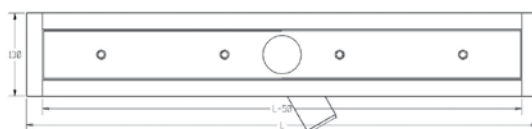

Typ	Dĺžka (L)	Rozmer mriežky	Cena s DPH (EUR) vrátane roštu
2280V + 0980-060	600 mm	550x80 mm	472,20
2280V + 0980-080	800 mm	750x80 mm	478,10
2280V + 0980-090	900 mm	850x80 mm	486,60
2280V + 0980-100	1000 mm	950x80 mm	495,70
2280V + 0980-110	1100 mm	1050x80 mm	547,90