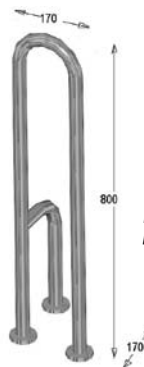

Katalógové číslo	Rozmer	Cena s DPH (EUR)
V0680-60	550x80 mm	76,50
V0680-80	750x80 mm	78,00
V0680-90	850x80 mm	81,10
V0680-100	950x80 mm	84,30
V0680-110	1050x80 mm	101,50

Katalógové číslo	Rozmer	Cena s DPH (EUR)
V0780-60	550x80 mm	76,50
V0780-80	750x80 mm	78,00
V0780-90	850x80 mm	81,10
V0780-100	950x80 mm	84,30
V0780-110	1050x80 mm	101,50

Katalógové číslo	Rozmer	Cena s DPH (EUR)
V0480-60	550x80 mm	133,50
V0480-80	750x80 mm	135,00
V0480-90	850x80 mm	136,20
V0480-100	950x80 mm	137,80
V0480-110	1050x80 mm	138,90

Sprchový žľab **SLOT** s horizontálnou prírubou

Ilustračné foto - pravá

Typ	Hrúbka	Dĺžka	Cena s DPH (EUR)
V-SPD10-L ľavá	10 mm	1000 mm	37,00
V-SPD10-P pravá	10 mm	1000 mm	37,00
V-SPD12-L ľavá	12 mm	1000 mm	37,00
V-SPD12-P pravá	12 mm	1000 mm	37,00

Nerezový sprchový rošt s podsvietením (LED)

Invalidný nerezový program

možnosť výroby atypických rozmerov

MN-015 (nerez)
pevné madlo k WC 81,90 EUR

MK-015 (komaxit)
pevné madlo k WC - biele 43,20 EUR

MN-008 (nerez)
sklopné madlo 100,80 EUR

MK-008 (komaxit)
sklopné madlo - biele 62,10 EUR