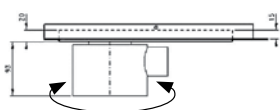

Typ	Dĺžka (L)	Rozmer mriežky	Cena s DPH (EUR)
Triangel 80	368x368 mm	300x300 mm	182,60

Nerezový sprchový rošt pre Triangel: