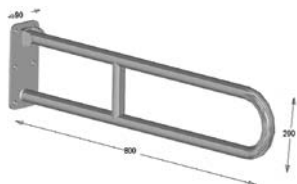

MN-008 (nerez)
sklopné madlo 100,80 EUR

MK-008 (komaxit)
sklopné madlo - biele 62,10 EUR