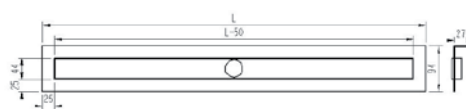

Katalógové číslo	Rozmer	Cena s DPH (EUR)
V0680-60	550x80 mm	76,50
V0680-80	750x80 mm	78,00
V0680-90	850x80 mm	81,10
V0680-100	950x80 mm	84,30
V0680-110	1050x80 mm	101,50

Katalógové číslo	Rozmer	Cena s DPH (EUR)
V0780-60	550x80 mm	76,50
V0780-80	750x80 mm	78,00
V0780-90	850x80 mm	81,10
V0780-100	950x80 mm	84,30
V0780-110	1050x80 mm	101,50

Katalógové číslo	Rozmer	Cena s DPH (EUR)
V0480-60	550x80 mm	133,50
V0480-80	750x80 mm	135,00
V0480-90	850x80 mm	136,20
V0480-100	950x80 mm	137,80
V0480-110	1050x80 mm	138,90

Sprchový žľab **SLOT** s horizontálnou prírubou

- Žľab je možné umiestniť do priestoru.
- Prietok odpadovej vody 48 l/min.

Typ	Dĺžka (L)	Rozmer mriežky	Cena s DPH (EUR) vrátane roštu
Slot 60	600 mm	550x44 mm	262,00
Slot 80	800 mm	750x44 mm	269,00
Slot 90	900 mm	850x44 mm	279,50
Slot 100	1000 mm	950x44 mm	288,50
Slot 110	1100 mm	1050x44 mm	296,20

Sprchový žľab **SLOT L** s horizontálnou a vertikálnou prírubou

- Žľab je možné umiestniť k stene.
- Prietok odpadovej vody 48 l/min.

Typ	Dĺžka (L)	Rozmer mriežky	Cena s DPH (EUR) vrátane roštu
Slot 60	600 mm	550x44 mm	262,00
Slot 80	800 mm	750x44 mm	269,00
Slot 90	900 mm	850x44 mm	279,50
Slot 100	1000 mm	950x44 mm	288,50
Slot 110	1100 mm	1050x44 mm	296,20