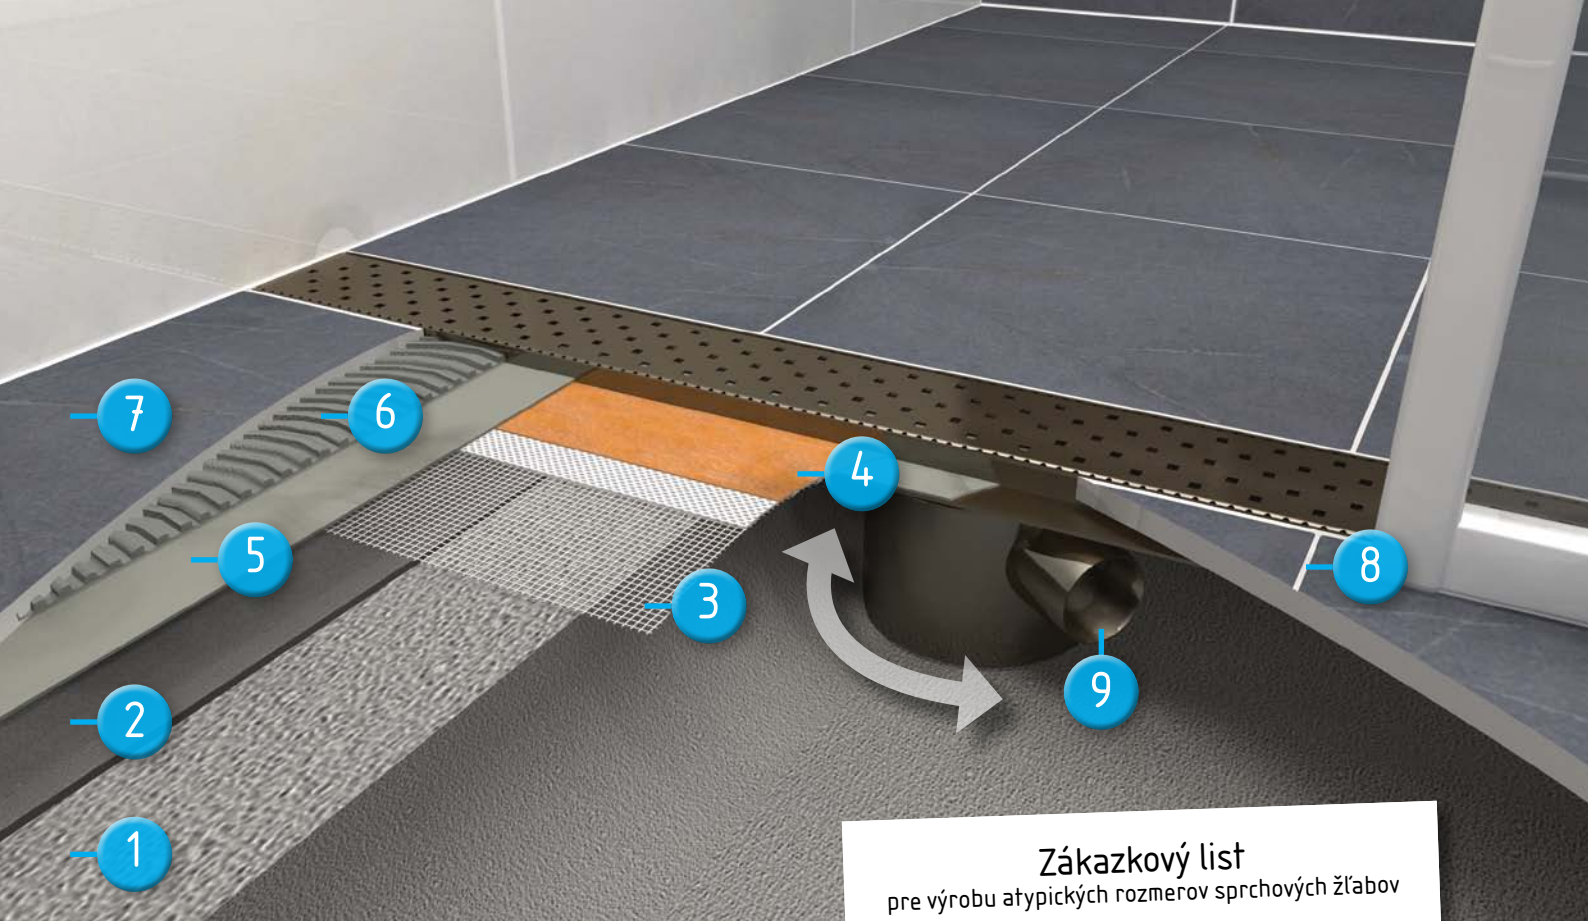

Montážna schéma:

1. Finálna betónová vrstva
2. Vyrovnávacía stierka
3. Sieťovina
4. Tesniaca manžeta
5. Hydroizolačná stierka
6. Flexibilný lepiaci tmel
7. Keramická dlažba
8. Špárovanie / silikónovanie
9. Nerezový sifón nastaviteľný všetkými smermi

Zákazkový list pre výrobu atypických rozmerov sprchových žľabov

1. Vyberte typ sprchového roštu (označte krížikom)

2. Uveďte dĺžku X a zapíšte mm

x = dĺžka viditeľnej časti (celková dĺžka výrobku bude dlhšia o 50 mm - Lem žľabu)
Od dĺžky 1200 mm doporučujeme žľab s dvomi sifónmi.

3. Vyberte si typ vertikálnej príruby (označte krížikom)