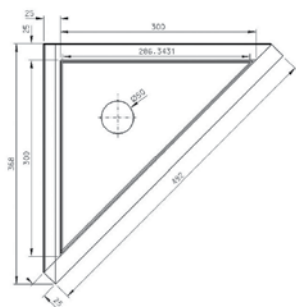

Typ	Dĺžka (L)	Rozmer mriežky	Cena s DPH (EUR)
Triangel 80	368x368 mm	300x300 mm	182,60

Nerezový sprchový rošt pre Triangel: