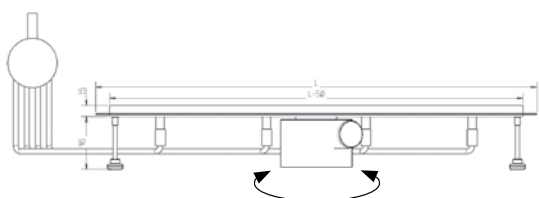

Typ	Dĺžka (L)	Rozmer mriežky	Cena s DPH (EUR) vrátane roštu
2280V + 0980-060	600 mm	550x80 mm	472,20
2280V + 0980-080	800 mm	750x80 mm	478,10
2280V + 0980-090	900 mm	850x80 mm	486,60
2280V + 0980-100	1000 mm	950x80 mm	495,70
2280V + 0980-110	1100 mm	1050x80 mm	547,90