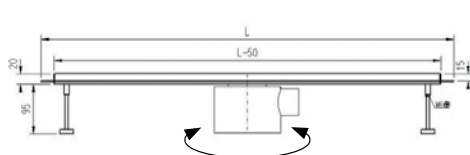

Sprchový žľab CLASSIC s horizontálnou prírubou

Typ	Dĺžka (L)	Rozmer mriežky	Cena s DPH (EUR)
Classic 60	600 mm	550x80 mm	152,20
Classic 80	800 mm	750x80 mm	155,70
Classic 90	900 mm	850x80 mm	162,30
Classic 100	1000 mm	950x80 mm	168,20
Classic 110	1100 mm	1050x80 mm	202,50

Katalógové číslo	Rozmer	Cena s DPH (EUR)
VO280-60	550x80 mm	76,50
VO280-80	750x80 mm	78,00
VO280-90	850x80 mm	81,10
VO280-100	950x80 mm	84,30
VO280-110	1050x80 mm	101,50

Katalógové číslo	Rozmer	Cena s DPH (EUR)
VO180-60	550x80 mm	76,50
VO180-80	750x80 mm	78,00
VO180-90	850x80 mm	81,10
VO180-100	950x80 mm	84,30
VO180-110	1050x80 mm	101,50

Katalógové číslo	Rozmer	Cena s DPH (EUR)
V0680-60	550x80 mm	76,50
V0680-80	750x80 mm	78,00
V0680-90	850x80 mm	81,10
V0680-100	950x80 mm	84,30
V0680-110	1050x80 mm	101,50

Katalógové číslo	Rozmer	Cena s DPH (EUR)
V0780-60	550x80 mm	76,50
V0780-80	750x80 mm	78,00
V0780-90	850x80 mm	81,10
V0780-100	950x80 mm	84,30
V0780-110	1050x80 mm	101,50