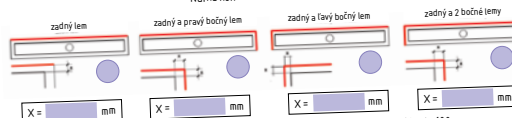

Možnosť ľubovoľného umiestnenia sifónu na žľabe. Minimálna vzdialenosť od kraja 100 mm.

4. Viditeľné časti: ☐ leštené ☐ kartáčované ☐ manufaktúra

5. Objednávku zadal:

Vyplní VIVA:
Cena výrobku:
Približný termín dodania:
Požadovaná záloha:

Zameriavací protokol pre výrobu atypických rozmerov
môžete nájsť a vyplniť na stránke www.vivask.sk

Autorizovaný predajca: