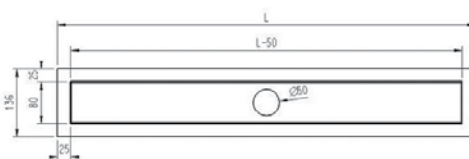

Katalógové číslo	Rozmer	Cena s DPH (EUR)
VO280-60	550x80 mm	76,50
VO280-80	750x80 mm	78,00
VO280-90	850x80 mm	81,10
VO280-100	950x80 mm	84,30
VO280-110	1050x80 mm	101,50

Katalógové číslo	Rozmer	Cena s DPH (EUR)
VO180-60	550x80 mm	76,50
VO180-80	750x80 mm	78,00
VO180-90	850x80 mm	81,10
VO180-100	950x80 mm	84,30
VO180-110	1050x80 mm	101,50

Katalógové číslo	Rozmer	Cena s DPH (EUR)
VO880-60	550x80 mm	76,50
VO880-80	750x80 mm	78,00
VO880-90	850x80 mm	81,10
VO880-100	950x80 mm	84,30
VO880-110	1050x80 mm	101,50

Sprchový žľab LIFT s horizontálnou prírubou

Typ	Dĺžka (L)	Rozmer mriežky	Cena s DPH (EUR)
Lift 60	600 mm	550x80 mm	190,00
Lift 80	800 mm	750x80 mm	194,80
Lift 90	900 mm	850x80 mm	202,50
Lift 100	1000 mm	950x80 mm	210,00
Lift 110	1100 mm	1050x80 mm	253,30

Katalógové číslo	Rozmer	Cena s DPH (EUR)
V0680-60	550x80 mm	76,50
V0680-80	750x80 mm	78,00
V0680-90	850x80 mm	81,10
V0680-100	950x80 mm	84,30
V0680-110	1050x80 mm	101,50

Katalógové číslo	Rozmer	Cena s DPH (EUR)
V0780-60	550x80 mm	76,50
V0780-80	750x80 mm	78,00
V0780-90	850x80 mm	81,10
V0780-100	950x80 mm	84,30
V0780-110	1050x80 mm	101,50