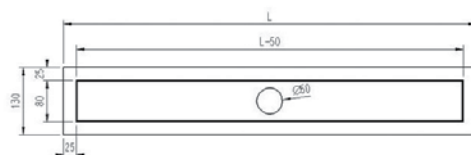

Sprchový žľab CLASSIC s horizontálnou prírubou

Typ	Dĺžka (L)	Rozmer mriežky	Cena s DPH (EUR)
Classic 60	600 mm	550x80 mm	152,20
Classic 80	800 mm	750x80 mm	155,70
Classic 90	900 mm	850x80 mm	162,30
Classic 100	1000 mm	950x80 mm	168,20
Classic 110	1100 mm	1050x80 mm	202,50

Katalógové číslo	Rozmer	Cena s DPH (EUR)
VO280-60	550x80 mm	76,50
VO280-80	750x80 mm	78,00
VO280-90	850x80 mm	81,10
VO280-100	950x80 mm	84,30
VO280-110	1050x80 mm	101,50

Katalógové číslo	Rozmer	Cena s DPH (EUR)
VO180-60	550x80 mm	76,50
VO180-80	750x80 mm	78,00
VO180-90	850x80 mm	81,10
VO180-100	950x80 mm	84,30
VO180-110	1050x80 mm	101,50

Katalógové číslo	Rozmer	Cena s DPH (EUR)
V0680-60	550x80 mm	76,50
V0680-80	750x80 mm	78,00
V0680-90	850x80 mm	81,10
V0680-100	950x80 mm	84,30
V0680-110	1050x80 mm	101,50

Katalógové číslo	Rozmer	Cena s DPH (EUR)
V0780-60	550x80 mm	76,50
V0780-80	750x80 mm	78,00
V0780-90	850x80 mm	81,10
V0780-100	950x80 mm	84,30
V0780-110	1050x80 mm	101,50