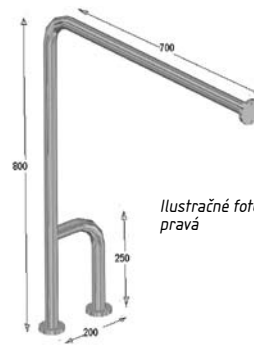

MN-018 (nerez)
pevné madlo k WC (pravé alebo ľavé) 103,30 EUR

MK-018 (komaxit)
pevné madlo k WC - biele (pravé alebo ľavé) 61,40 EUR