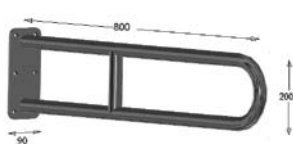

MN-015 (nerez)
pevné madlo k WC 81,90 EUR

MK-015 (komaxit)
pevné madlo k WC - biele 43,20 EUR