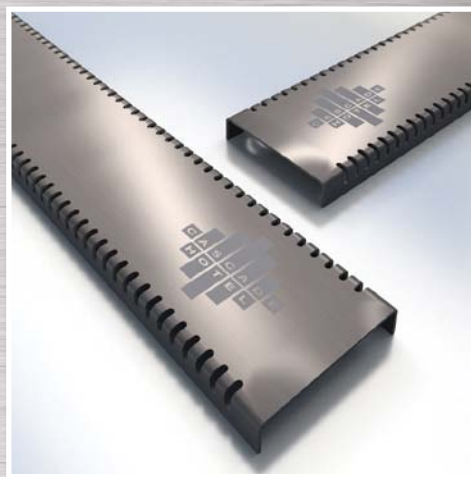

Manufaktúra

Manufaktúra je individuálne riešenie pre Váš sprchový žľab s možnosťou objednania v akomkoľvek rozmere podľa požiadaviek zákazníka, v kombinácii s vypieskovaním ľubovoľného loga.

V0380 MF - pieskovanie:
doplatok 20 € (s DPH)