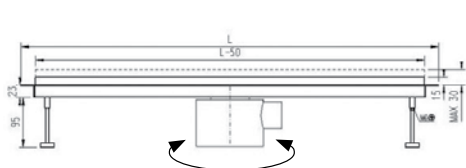

Katalógové číslo	Rozmer	Cena s DPH (EUR)
VO280-60	550x80 mm	76,50
VO280-80	750x80 mm	78,00
VO280-90	850x80 mm	81,10
VO280-100	950x80 mm	84,30
VO280-110	1050x80 mm	101,50

Katalógové číslo	Rozmer	Cena s DPH (EUR)
VO180-60	550x80 mm	76,50
VO180-80	750x80 mm	78,00
VO180-90	850x80 mm	81,10
VO180-100	950x80 mm	84,30
VO180-110	1050x80 mm	101,50

Katalógové číslo	Rozmer	Cena s DPH (EUR)
VO880-60	550x80 mm	76,50
VO880-80	750x80 mm	78,00
VO880-90	850x80 mm	81,10
VO880-100	950x80 mm	84,30
VO880-110	1050x80 mm	101,50

Sprchový žľab LIFT s horizontálnou prírubou

Typ	Dĺžka (L)	Rozmer mriežky	Cena s DPH (EUR)
Lift 60	600 mm	550x80 mm	190,00
Lift 80	800 mm	750x80 mm	194,80
Lift 90	900 mm	850x80 mm	202,50
Lift 100	1000 mm	950x80 mm	210,00
Lift 110	1100 mm	1050x80 mm	253,30

Katalógové číslo	Rozmer	Cena s DPH (EUR)
V0680-60	550x80 mm	76,50
V0680-80	750x80 mm	78,00
V0680-90	850x80 mm	81,10
V0680-100	950x80 mm	84,30
V0680-110	1050x80 mm	101,50

Katalógové číslo	Rozmer	Cena s DPH (EUR)
V0780-60	550x80 mm	76,50
V0780-80	750x80 mm	78,00
V0780-90	850x80 mm	81,10
V0780-100	950x80 mm	84,30
V0780-110	1050x80 mm	101,50