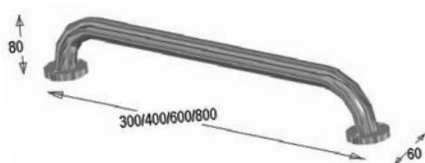

označenie	MN-013/30	MN-013/40	MN-013/60	MN-013/80
Pevné madlo (nerez)	dĺžka	300 mm	400 mm	600 mm	800 mm
	cena (s DPH)	57,00 EUR	58,30 EUR	60,60 EUR	62,80 EUR
Pevné madlo (komaxit) - biele	označenie	MK-013/30	MK-013/40	MK-013/60	MK-013/80
	dĺžka	300 mm	400 mm	600 mm	800 mm
	cena (s DPH)	29,00 EUR	30,40 EUR	32,90 EUR	34,60 EUR