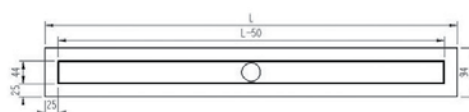

Typ	Dĺžka (L)	Rozmer mriežky	Cena s DPH (EUR)
Lift 60	600 mm	550x80 mm	190,00
Lift 80	800 mm	750x80 mm	194,80
Lift 90	900 mm	850x80 mm	202,50
Lift 100	1000 mm	950x80 mm	210,00
Lift 110	1100 mm	1050x80 mm	253,30

Katalógové číslo	Rozmer	Cena s DPH (EUR)
V0680-60	550x80 mm	76,50
V0680-80	750x80 mm	78,00
V0680-90	850x80 mm	81,10
V0680-100	950x80 mm	84,30
V0680-110	1050x80 mm	101,50

Katalógové číslo	Rozmer	Cena s DPH (EUR)
V0780-60	550x80 mm	76,50
V0780-80	750x80 mm	78,00
V0780-90	850x80 mm	81,10
V0780-100	950x80 mm	84,30
V0780-110	1050x80 mm	101,50

Katalógové číslo	Rozmer	Cena s DPH (EUR)
V0480-60	550x80 mm	133,50
V0480-80	750x80 mm	135,00
V0480-90	850x80 mm	136,20
V0480-100	950x80 mm	137,80
V0480-110	1050x80 mm	138,90

Sprchový žľab **SLOT** s horizontálnou prírubou

- Žľab je možné umiestniť do priestoru.
- Prietok odpadovej vody 48 l/min.

Typ	Dĺžka (L)	Rozmer mriežky	Cena s DPH (EUR) vrátane roštu
Slot 60	600 mm	550x44 mm	262,00
Slot 80	800 mm	750x44 mm	269,00
Slot 90	900 mm	850x44 mm	279,50
Slot 100	1000 mm	950x44 mm	288,50
Slot 110	1100 mm	1050x44 mm	296,20