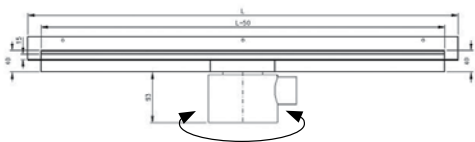

Katalógové číslo	Rozmer	Cena s DPH (EUR)
V0680-60	550x80 mm	76,50
V0680-80	750x80 mm	78,00
V0680-90	850x80 mm	81,10
V0680-100	950x80 mm	84,30
V0680-110	1050x80 mm	101,50

Katalógové číslo	Rozmer	Cena s DPH (EUR)
V0780-60	550x80 mm	76,50
V0780-80	750x80 mm	78,00
V0780-90	850x80 mm	81,10
V0780-100	950x80 mm	84,30
V0780-110	1050x80 mm	101,50

Sprchový žľab **SLOT L** s horizontálnou a vertikálnou prírubou

- Žľab je možné umiestniť k stene.
- Prietok odpadovej vody 48 l/min.

Typ	Dĺžka (L)	Rozmer mriežky	Cena s DPH (EUR) vrátane roštu
Slot 60	600 mm	550x44 mm	262,00
Slot 80	800 mm	750x44 mm	269,00
Slot 90	900 mm	850x44 mm	279,50
Slot 100	1000 mm	950x44 mm	288,50
Slot 110	1100 mm	1050x44 mm	296,20

Nerezový sprchový rošt pre Slot a Slot L:

ROŠT JE SÚČASŤOU
SPRCHOVÉHO ŽĽABU

Sprchový žľab PHANTOM s horizontálnou a vertikálnou prírubou

- Žľab je umiestnený pri stene, odtokový kanálik je v spoji steny a podlahy.
Voda po podlahe odteká a mizne 5 mm špárou – odtok nie je takmer viditeľný.
Nie je treba nerezový rošt.
- Prietok odpadovej vody 48 l/min.

Typ	Dĺžka (L)	Rozmer odtokového otvoru	Cena s DPH (EUR)
Phantom 80	800 mm	750 mm	281,30
Phantom 90	900 mm	850 mm	292,70
Phantom 100	1000 mm	950 mm	301,90
Phantom 110	1100 mm	1050 mm	308,30
Phantom 120	1200 mm	1150 mm	315,80
Phantom 140	1400 mm	1350 mm	318,40