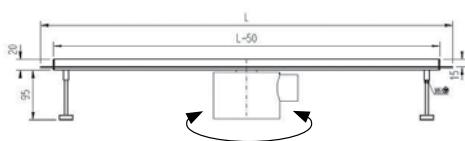

Katalógové číslo	Rozmer	Cena s DPH (EUR)
V0680-60	550x80 mm	76,50
V0680-80	750x80 mm	78,00
V0680-90	850x80 mm	81,10
V0680-100	950x80 mm	84,30
V0680-110	1050x80 mm	101,50

Katalógové číslo	Rozmer	Cena s DPH (EUR)
V0780-60	550x80 mm	76,50
V0780-80	750x80 mm	78,00
V0780-90	850x80 mm	81,10
V0780-100	950x80 mm	84,30
V0780-110	1050x80 mm	101,50

Katalógové číslo	Rozmer	Cena s DPH (EUR)
V0480-60	550x80 mm	133,50
V0480-80	750x80 mm	135,00
V0480-90	850x80 mm	136,20
V0480-100	950x80 mm	137,80
V0480-110	1050x80 mm	138,90

Sprchový žľab **SLOT** s horizontálnou prírubou

- Žľab je možné umiestniť do priestoru.
- Prietok odpadovej vody 48 l/min.

Typ	Dĺžka (L)	Rozmer mriežky	Cena s DPH (EUR) vrátane roštu
Slot 60	600 mm	550x44 mm	262,00
Slot 80	800 mm	750x44 mm	269,00
Slot 90	900 mm	850x44 mm	279,50
Slot 100	1000 mm	950x44 mm	288,50
Slot 110	1100 mm	1050x44 mm	296,20

Sprchový žľab **SLOT L** s horizontálnou a vertikálnou prírubou

- Žľab je možné umiestniť k stene.
- Prietok odpadovej vody 48 l/min.

Typ	Dĺžka (L)	Rozmer mriežky	Cena s DPH (EUR) vrátane roštu
Slot 60	600 mm	550x44 mm	262,00
Slot 80	800 mm	750x44 mm	269,00
Slot 90	900 mm	850x44 mm	279,50
Slot 100	1000 mm	950x44 mm	288,50
Slot 110	1100 mm	1050x44 mm	296,20