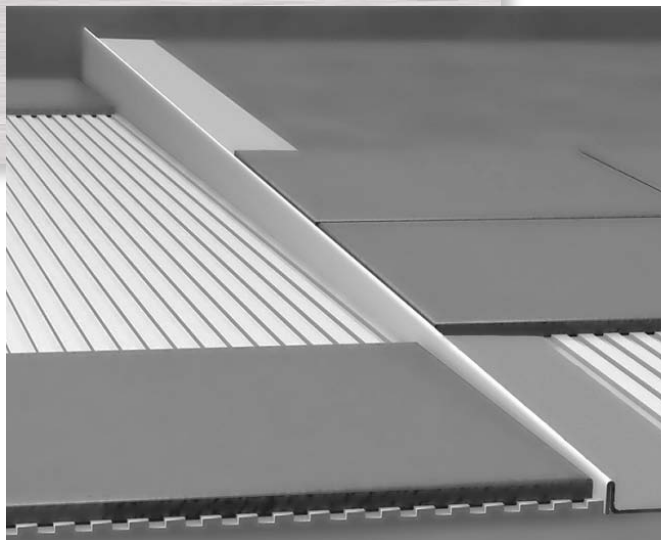

Nerezová lišta pre vyspádovanie podlahy

Ilustračné foto - pravá

Typ	Hrúbka	Dĺžka	Cena s DPH (EUR)
V-SPD10-L ľavá	10 mm	1000 mm	37,00
V-SPD10-P pravá	10 mm	1000 mm	37,00
V-SPD12-L ľavá	12 mm	1000 mm	37,00
V-SPD12-P pravá	12 mm	1000 mm	37,00