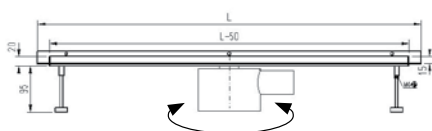

Katalógové číslo	Rozmer	Cena s DPH (EUR)
V0680-60	550x80 mm	76,50
V0680-80	750x80 mm	78,00
V0680-90	850x80 mm	81,10
V0680-100	950x80 mm	84,30
V0680-110	1050x80 mm	101,50

Katalógové číslo	Rozmer	Cena s DPH (EUR)
V0780-60	550x80 mm	76,50
V0780-80	750x80 mm	78,00
V0780-90	850x80 mm	81,10
V0780-100	950x80 mm	84,30
V0780-110	1050x80 mm	101,50

Katalógové číslo	Rozmer	Cena s DPH (EUR)
V0480-60	550x80 mm	133,50
V0480-80	750x80 mm	135,00
V0480-90	850x80 mm	136,20
V0480-100	950x80 mm	137,80
V0480-110	1050x80 mm	138,90

Sprchový žľab **SLOT** s horizontálnou prírubou

- Žľab je možné umiestniť do priestoru.
- Prietok odpadovej vody 48 l/min.

Typ	Dĺžka (L)	Rozmer mriežky	Cena s DPH (EUR) vrátane roštu
Slot 60	600 mm	550x44 mm	262,00
Slot 80	800 mm	750x44 mm	269,00
Slot 90	900 mm	850x44 mm	279,50
Slot 100	1000 mm	950x44 mm	288,50
Slot 110	1100 mm	1050x44 mm	296,20

Sprchový žľab **SLOT L** s horizontálnou a vertikálnou prírubou

- Žľab je možné umiestniť k stene.
- Prietok odpadovej vody 48 l/min.

Typ	Dĺžka (L)	Rozmer mriežky	Cena s DPH (EUR) vrátane roštu
Slot 60	600 mm	550x44 mm	262,00
Slot 80	800 mm	750x44 mm	269,00
Slot 90	900 mm	850x44 mm	279,50
Slot 100	1000 mm	950x44 mm	288,50
Slot 110	1100 mm	1050x44 mm	296,20