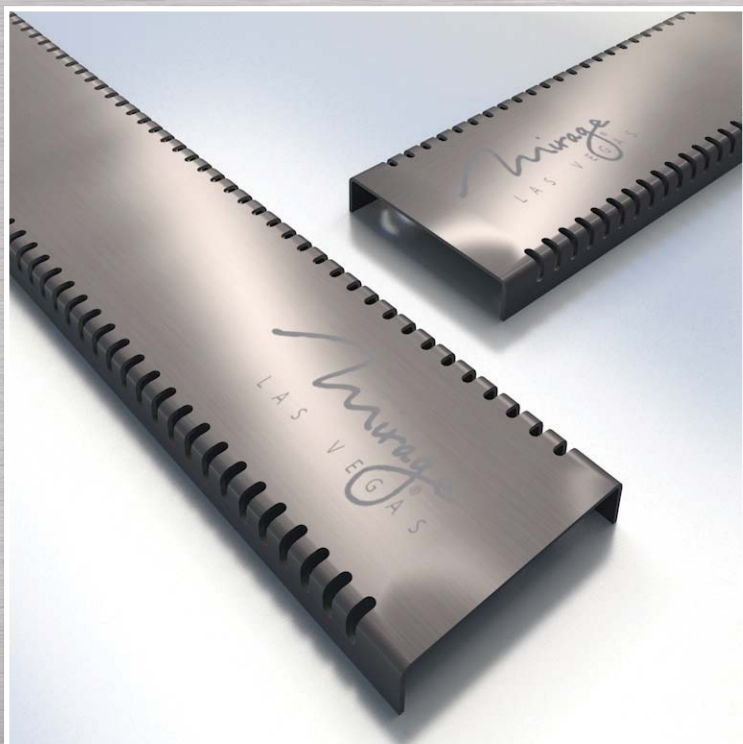

Manufaktúra

Manufaktúra je individuálne riešenie pre Váš sprchový žľab s možnosťou objednania v akomkoľvek rozmere podľa požiadaviek zákazníka, v kombinácii s vypieskovaním ľubovoľného loga.

V0380 MF - pieskovanie:
doplatok 20 € (s DPH)