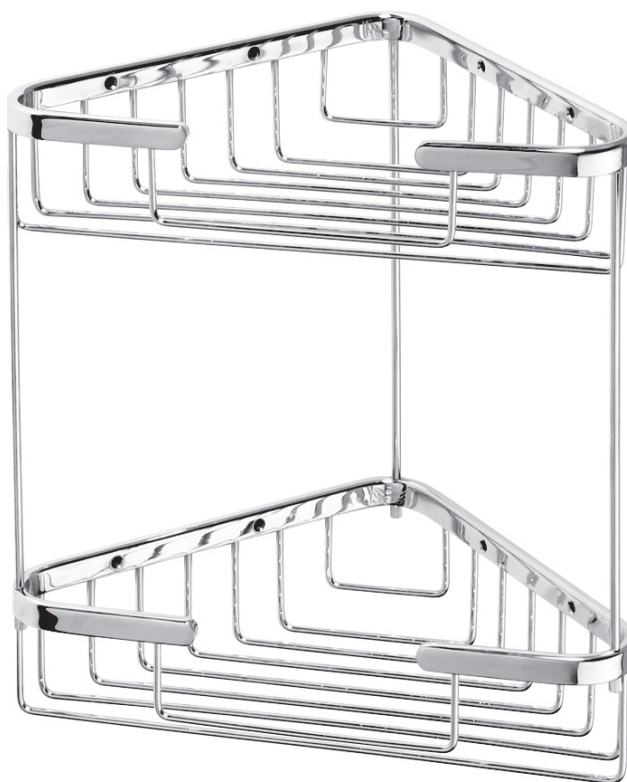

Mydelnička trojuholník dvojité
Double soap basket, corner model

200x340x200 mm
102308132

cena	bez DPH	s DPH
EUR	36,2 €	43,4 €

260x60x140 mm

104308172 mat

cena	bez DPH	s DPH
EUR	19,6 €	23,5 €

104308175 lesk

cena	bez DPH	s DPH
EUR	17,1 €	20,5 €