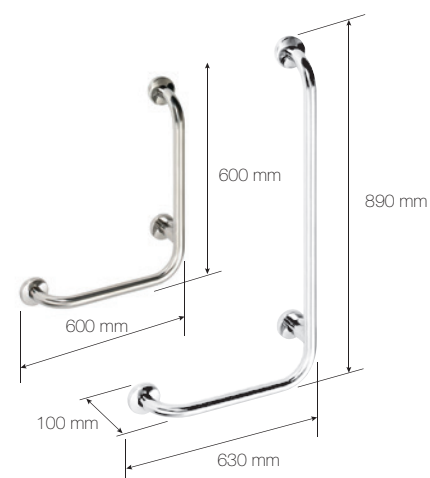

Nástenné oporné držadlo - PRAVÉ

Wall buttress holder - RIGHT

Typ Type	Povrchová úprava Finish	EUR bez DPH	EUR s DPH	Objednávkové číslo Order number
⑩	pravé / right			
	nerez / stainless	104,5	125,4	301122021
	brus / brushed	112,8	135,4	301122022
	bílá / white	72,4	86,9	301122024
	levé / left			
	nerez / stainless	104,5	125,4	301112021
	brus / brushed	112,8	135,4	301112022
	bílá / white	72,4	86,9	301112024
⑪	pravé / right			
	nerez / stainless	112,3	134,8	301122141
	brus / brushed	121,3	145,5	301122142
	bílá / white	55,0	66,0	301122144
	levé / left			
	nerez / stainless	112,3	134,8	301112131
	brus / brushed	121,3	145,5	301112132
	bílá / white	55,0	66,0	301112134
⑫	890 x 630 mm pravé / right			
	nerez / stainless	77,0	92,4	301122041
	brus / brushed	83,1	99,8	301122042
	bílá / white	52,3	62,7	301122044
890 x 630 mm levé / left	nerez / stainless	77,0	92,4	301112041
	brus / brushed	83,1	99,8	301112042
	bílá / white	52,3	62,7	301112044
600 x 600 mm pravé / right	nerez / stainless	77,0	92,4	301112061
	brus / brushed	83,1	99,8	301112062
	bílá / white	52,3	62,7	301112064
600 x 600 mm levé / left	nerez / stainless	77,0	92,4	P301112061
	brus / brushed	83,1	99,8	P301112062
	bílá / white	52,3	62,7	P301112064

⑬ *

Držiak sprchy

Shower holder

Jednoduchá montáž na už namontované madlá.

Možno použiť pre *

Typ Type	Povrchová úprava Finish	EUR bez DPH	EUR s DPH	Objednávkové číslo Order number
⑬	plast, chrom / chromed plastic	33,3	39,9	338514372