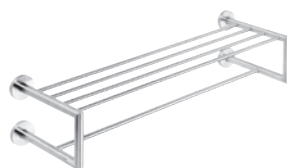

600x130x55 mm
104102045

cena	bez DPH	s DPH
EUR	27,3 €	32,8 €

Polička sklenená rohová
Double square towel bar set

255x55x255 mm
104102015

cena	bez DPH	s DPH
EUR	29,1 €	34,9 €

Polička na uteráky s hrazdou dvojité
Towel rack