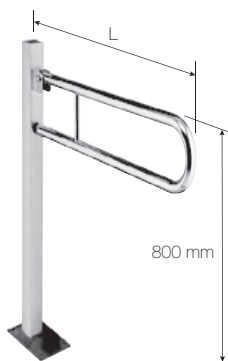

HELP

④

Sklopný úchyt v tvare U s opornou nohou
Abutment grab bar in U shape

⑤

Sklopný úchyt kotvené do krajiny
Reversible holder, ground mounted

⑥

Sklopný úchyt
Reversible holder

Typ Type	Dĺžka madla the length of the handrail	Povrchová úprava Finish	EUR bez DPH	EUR s DPH	Objednávkové číslo Order number
④	813 mm	nerez / stainless	98,5	118,3	301102081N
	813 mm	brus / brushed	106,4	127,7	301102082N
	813 mm	bílá / white	56,8	68,2	301102084N
	600 mm	bílá / white	53,2	63,8	301102074N
⑤	813 mm	nerez / stainless	174,2	209,0	301107601
	813 mm	brus / brushed	188,1	225,7	301107602
	813 mm	bílá / white	118,3	141,9	301107604
⑥	760 mm	nerez / stainless	83,4	100,1	301102091
	760 mm	brus / brushed	90,1	108,1	301102092
	760 mm	bílá / white	42,2	50,6	301102094