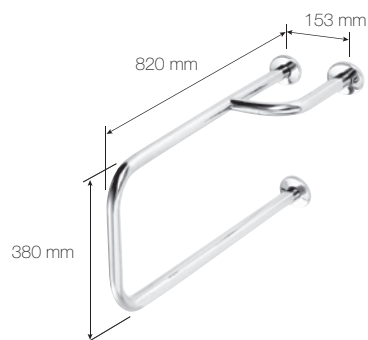

19

Podperné madlo - PRAVÉ
Abutment grab bar - RIGHT

20