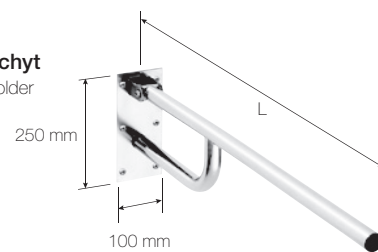

HELP

④

Sklopný úchyt v tvare U s opornou nohou
Abutment grab bar in U shape

⑤

Sklopný úchyt kotvené do krajiny
Reversible holder, ground mounted

⑥

Sklopný úchyt
Reversible holder

Typ Type	Dĺžka madla the length of the handrail	Povrchová úprava Finish	EUR bez DPH	EUR s DPH	Objednávkové číslo Order number
④	813 mm	nerez / stainless	98,5	118,3	301102081N
	813 mm	brus / brushed	106,4	127,7	301102082N
	813 mm	bílá / white	56,8	68,2	301102084N
	600 mm	bílá / white	53,2	63,8	301102074N
⑤	813 mm	nerez / stainless	174,2	209,0	301107601
	813 mm	brus / brushed	188,1	225,7	301107602
	813 mm	bílá / white	118,3	141,9	301107604
⑥	760 mm	nerez / stainless	83,4	100,1	301102091
	760 mm	brus / brushed	90,1	108,1	301102092
	760 mm	bílá / white	42,2	50,6	301102094