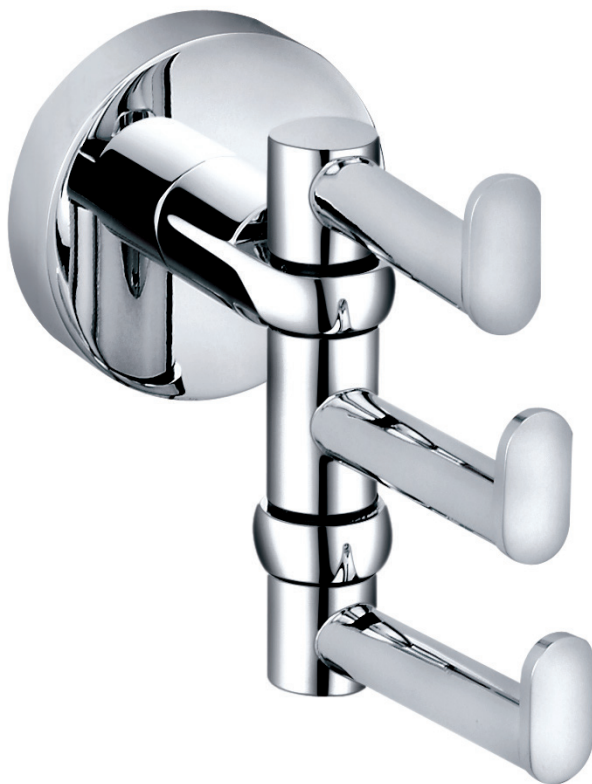

Trojháčik otočný
Triple hook

60x80x65 mm
104106072

NEW

cena	bez DPH	s DPH
EUR	21,3 €	25,5 €

Vešiačik economy
Single robe hook

55x55x50 mm
104106022

cena	bez DPH	s DPH
EUR	8,1 €	9,8 €

Vešiačik
Single robe hook