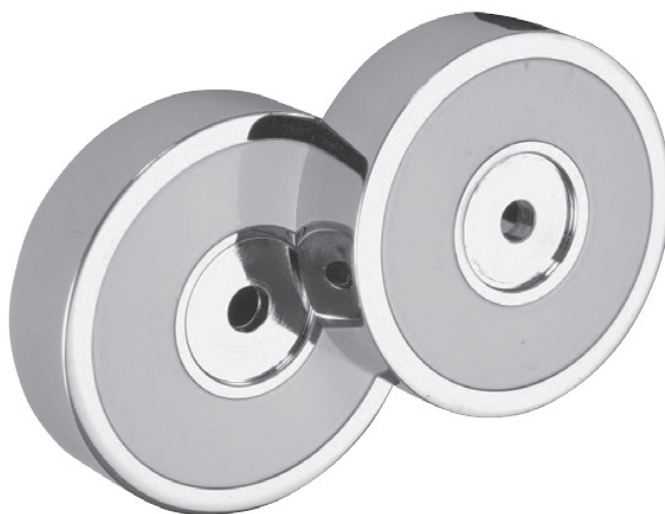

ÚCHYTKY / PÁR

Úchytka biela

RAL 9003

Replaceable wall holder, white
ø55 mm

131567070

cena	bez DPH	s DPH
EUR	5,2 €	6,3 €

**Úchytka zelená - A
RAL 6017**

Replaceable wall holder, green
ø55 mm

131567076

cena	bez DPH	s DPH
EUR	5,2 €	6,3 €

**Úchytka čierna - B
RAL 9005**

Replaceable wall holder, black
ø55 mm

131567079

cena	bez DPH	s DPH
EUR	5,2 €	6,3 €

**Úchytka červená - C
RAL 3000**

Replaceable wall holder, red
ø55 mm

131567075

cena	bez DPH	s DPH
EUR	5,2 €	6,3 €

**Úchytka modrá - D
RAL 5015**

Replaceable wall holder, blue
ø55 mm

131567099

cena	bez DPH	s DPH
EUR	5,2 €	6,3 €

**Úchytka tmavo modrá - E
RAL 5002**

Replaceable wall holder, dark blue
ø55 mm

131567078

cena	bez DPH	s DPH
EUR	5,2 €	6,3 €

**Úchytka ružová - F
RAL 4003**

Replaceable wall holder, pink
ø55 mm

131567080

cena	bez DPH	s DPH
EUR	5,2 €	6,3 €

**Úchytka oranžová - G
RAL 2003**

Replaceable wall holder, orange
ø55 mm

131567074

cena	bez DPH	s DPH
EUR	5,2 €	6,3 €

**Úchytka žltá - H
RAL 1021**

Replaceable wall holder, yellow
ø55 mm

131567073

cena	bez DPH	s DPH
EUR	5,2 €	6,3 €