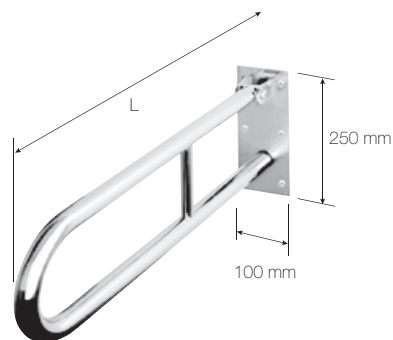

①

**Podperné madlo
v tvare U**

Abutment grab
bar in U shape

②

**Sklopný úchyt
v tvare U**

Reversible holder
in U shape

③

**Sklopný úchyt
v tvare U s držiakom TP**

Reversible holder
in U shape

HELP

Typ Type	Dĺžka madla the length of the handrail	Povrchová úprava Finish	EUR bez DPH	EUR s DPH	Objednávkové číslo Order number
①	600 mm	nerez / stainless	48,1	57,8	301102051
		brus / brushed	52,0	62,4	301102052
		bílá / white	32,1	38,5	301102054
	813 mm	nerez / stainless	56,8	68,2	301102061
		brus / brushed	61,4	73,7	301102062
		bílá / white	34,8	41,8	301102064
	900 mm	nerez / stainless	61,4	73,7	301102991
		brus / brushed	66,0	79,2	301102992
		bílá / white	38,5	46,2	301102994
②	600 mm	nerez / stainless	82,5	99,0	301102071
		brus / brushed	89,1	106,9	301102072
		bílá / white	39,9	47,9	301102074
	813 mm	nerez / stainless	89,8	107,8	301102081
		brus / brushed	97,0	116,4	301102082
		bílá / white	44,9	53,9	301102084
	900 mm	nerez / stainless	94,4	113,3	301102901
		brus / brushed	101,8	122,1	301102902
		bílá / white	50,4	60,5	301102904
③	813 mm	nerez / stainless	90,0	118,8	301102281
		brus / brushed	106,2	127,4	301102282
		bílá / white	53,2	63,8	301102284
	900 mm	nerez / stainless	103,6	124,3	301102291
		brus / brushed	110,0	132,0	301102292
		bílá / white	53,2	63,8	301102294