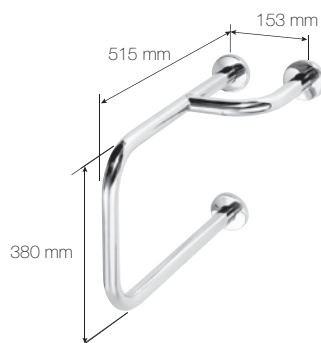

Kombinovaný úchyt k umývadlu - PRAVÝ
Compound holder to sink - RIGHT

21

HELP