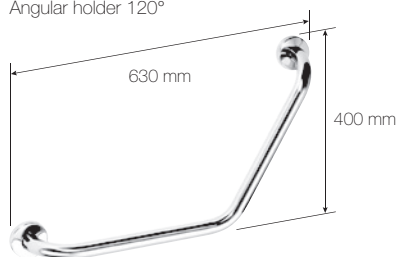

Typ Type	Dĺžka madla the length of the handrail	Povrchová úprava Finish	EUR bez DPH	EUR s DPH	Objednávkové číslo Order number
④	813 mm	nerez / stainless	98,5	118,3	301102081N
	813 mm	brus / brushed	106,4	127,7	301102082N
	813 mm	bílá / white	56,8	68,2	301102084N
	600 mm	bílá / white	53,2	63,8	301102074N
⑤	813 mm	nerez / stainless	174,2	209,0	301107601
	813 mm	brus / brushed	188,1	225,7	301107602
	813 mm	bílá / white	118,3	141,9	301107604
⑥	760 mm	nerez / stainless	83,4	100,1	301102091
	760 mm	brus / brushed	90,1	108,1	301102092
	760 mm	bílá / white	42,2	50,6	301102094

⑦

Úhlové držadlo 120°
Angular holder 120°