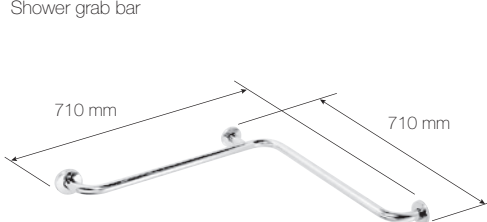

⑧

Madlo do sprchy
Shower grab bar