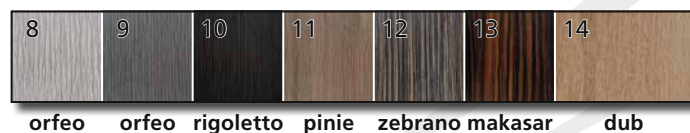

Držák na ručník:

chrom

D-CR 25 **37,05€**

Osvětlení:

KARO CR HALOGEN

DASTIN CR

Úchytka:

MARIK CR

Možno doobjednat nábytkové nohy:

NOHA HRANATÁ CR 100

Není stavitelná

Barevné provedení: