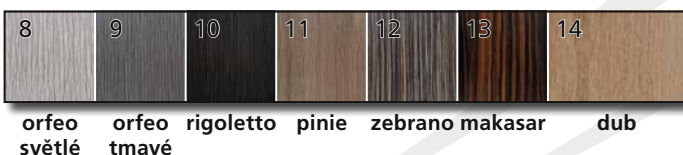

Montážní výška:

Provedení:

- závěsný nábytek, možnost doobjednat nohy 200 mm
- dvířka a čela zásuvek MDF lak nebo laminát viz. tabulka
- korpus laminát bílý lak nebo výběr viz. tabulka
- v provedení RAL nutno nacenit
- dvířkové skříňky jsou vybaveny panty **blum** s integrovaným tlumením
- nábytek je vybaven pojezdy **blum** se systémem tichého dovírání