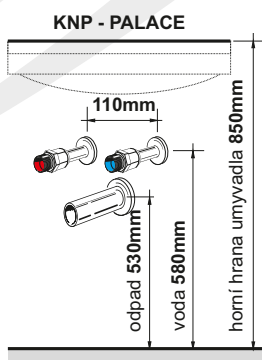

Skříňky s umyvadly jsou vybaveny jedním velkým a jedním skrytým výsuvem.

Doplňkové skříňky, zrcadlové skříňky a zrcadla je možné vybrat na str. 32-36

Barevné provedení:

Montážní výška:

Provedení:

- závěsné skříňky
- korpus laminát lak nebo laminát výběr viz. tabulka
- čela zásuvek a dvířka MDF lak nebo laminát výběr viz. tabulka
- v provedení RAL nutno nacenit
- malá dvířka vybavena panty s integrovaným tlumičem pro tiché dovírání
- zásuvky jsou vybaveny systémem tichého dovírání **blum**