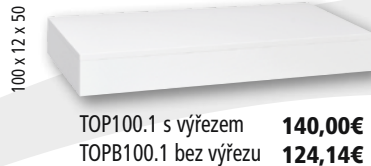

TOP100.1 s výřezem **140,00€**
TOPB100.1 bez výřezu **124,14€**