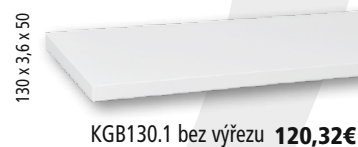

Police pod desky s umyvadly - je potřeba **doobjednat skryté konzoly (SKK) nebo nohy.** Thloušťka desky 36 mm.