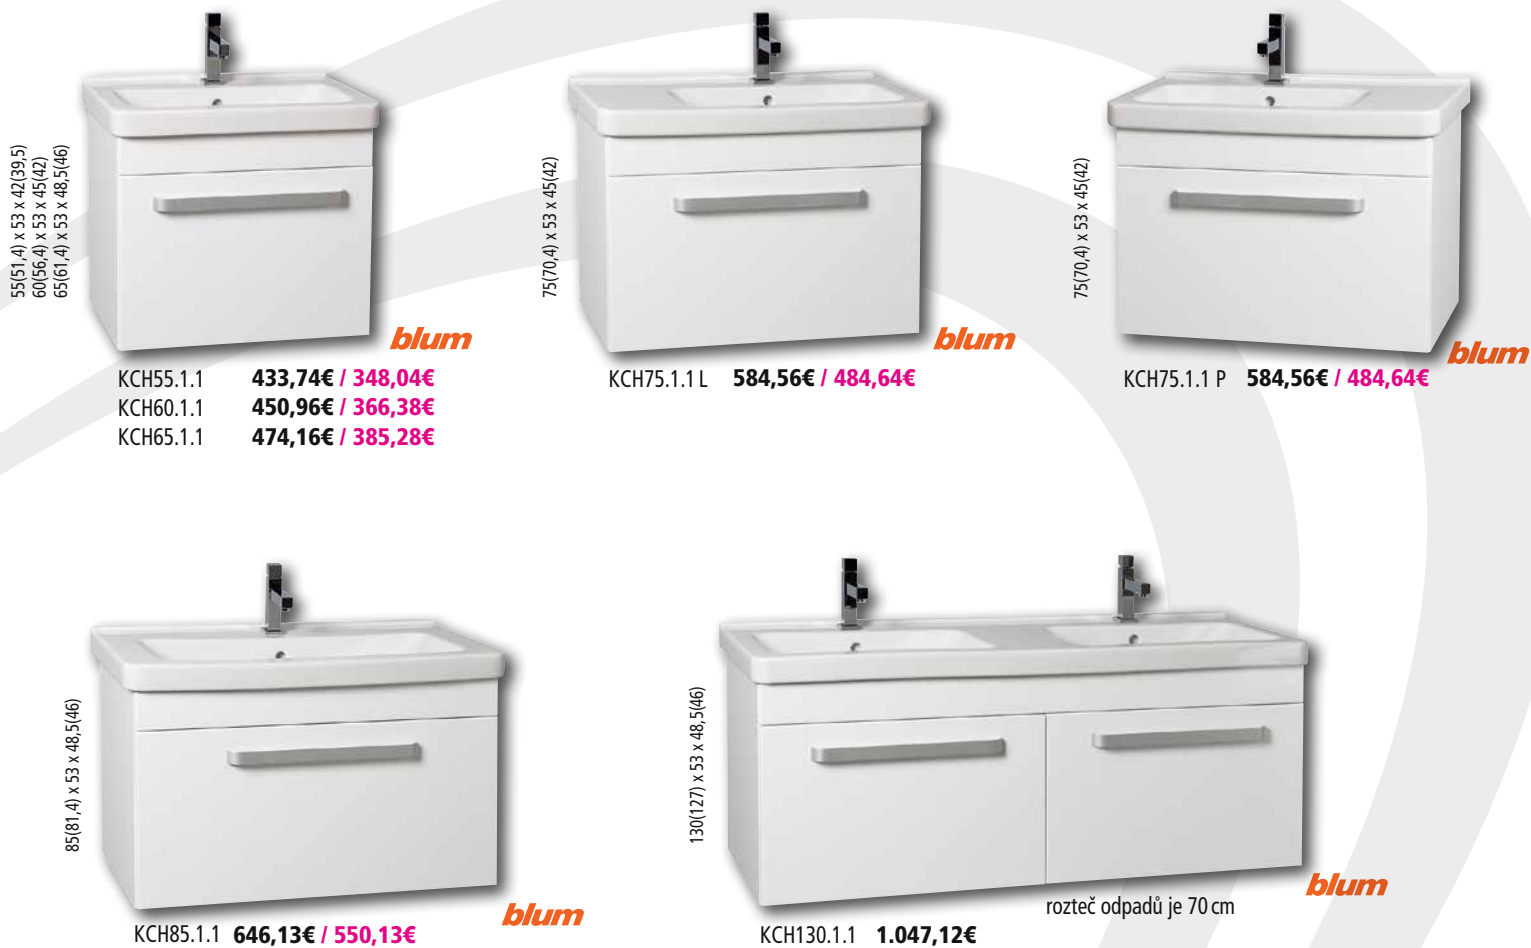

DO VYPRODÁNÍ ZÁSOB

Pro bílé provedení platí snížená cena (za lomítkem červeně)

Skříňky s umyvadly jsou vybaveny jedním velkým a jedním skrytým výsuvem.