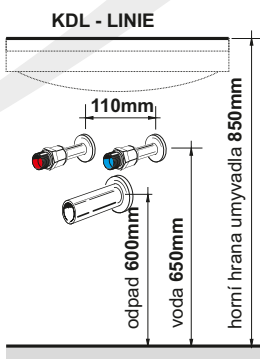

Detail skříňky

Doplňkové skříňky, zrcadlové skříňky a zrcadla je možné vybrat na str. 32-36

Dávkoř tekutého
mýdla DML

Dávkoř tekutého
mýdla DMK

Úchytky:
LINIE AL 160

LINIE AL 480

Barevné provedení:

Montážní výška: