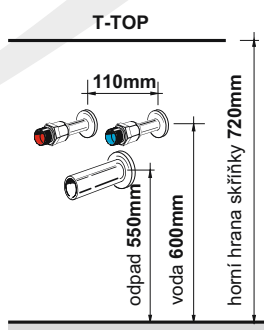

SKK **16,84€**

Dávkovač tekutého
mýdla DMK

chrom **74,47€**

Dávkovače jsou vhodné pouze pro umyvadla MODERN 65 a TOP 65.

Montážní výška:

Provedení:

- závěsný nábytek
- dvířka MDF lak nebo laminát viz. tabulka
- korpus laminát bílý lak nebo výběr viz. tabulka
- v provedení RAL nutno nacenit
- zásuvky jsou vybaveny pojedy **blum** s push systémem