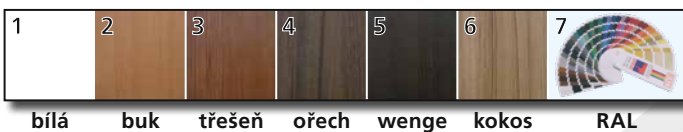

U této skříňky:
jedna polohovatelná police

rozeť odpadů je 70 cm

U této skříňky:
čtyři výsuvy

rozeť odpadů je 70 cm

Doplňkové skříňky, zrcadlové skříňky a zrcadla je možné vybrat na str. 32-36

Barevné provedení: