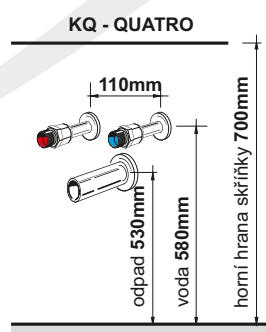

Provedení:

- závěsný nábytek
- dvířka MDF lak nebo laminát viz. tabulka
- korpus laminát bílý lak nebo výběr viz. tabulka
- v provedení RAL nutno nacenit
- skříňky PKQ jsou vybaveny dotykovým systémem push firmy **blum**
- skříňky KQ jsou vybaveny systémem tichého dovírání **blum**

Doporučujeme použít nízký sifon, např. Alcaplast A412