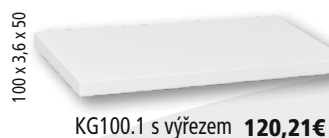

Řada KG-GEO

CENA VÝROBKU ZAHRAJUJE ÚCHYTKY A DPH.

Thloušťka desky pod umyvadlo 36 mm - je potřeba **doobjednat skryté konzoly (SKK) nebo PDN42.**

Pro jiné umyvadlo, než nabízíme, je nutné zaslat okótovaný výřez. **Při stejném rozměru desky a jiném výřezu se cena nemění.**