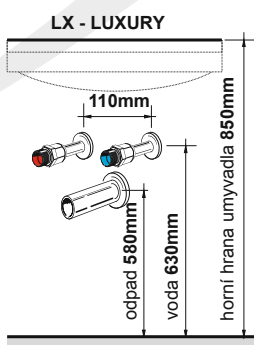

Úchytka:
RUJZA AL

Nábytkové nohy:
Možno doobjednat AL - 20cm
Nastavení +1cm

Montážní výška:

Provedení:

- závěsný nábytek, možnost doobjednat nohy 200 mm
 - korpus laminát bílý lak nebo výběr viz. tabulka
 - v provedení RAL nutno nacenit
 - dvířka AL profil se sklem Matelux vybavená tlumičem pro tiché dovírání
- Doporučujeme použít nízký sifon, např. Alcaplast A412