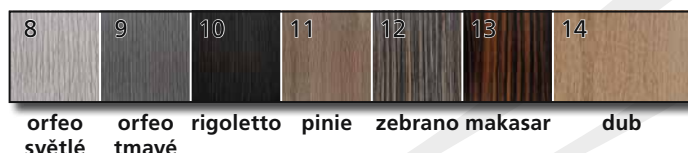

Držák na ručník:
chrom

D-CR 45 **37,05€**

Držák na ručník:
chrom

D-CR 25 **37,05€**

Dávkovač tekutého
mýdla DML

chrom **171,78€**

Barevné provedení:

Skrytá konzola: