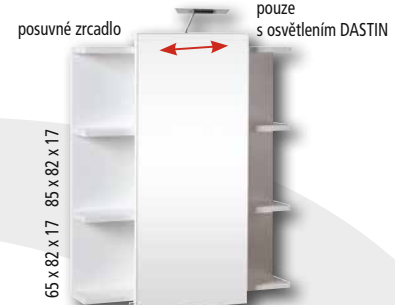

65 x 82 x 17
85 x 82 x 17

Z3.65.1 **242,13€**
Z3.85.1 **256,35€**

Skříňky s umyvadly jsou vybaveny jednou polohovatelnou policí.