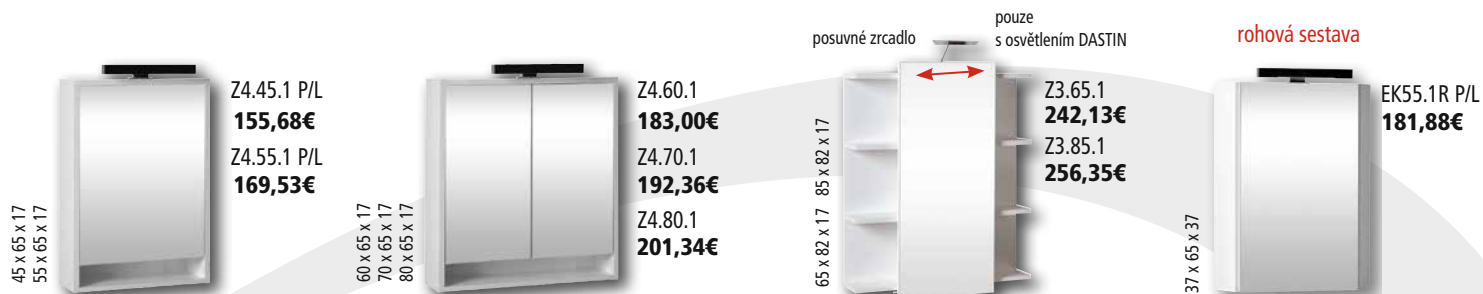

CENA VÝROBKU ZAHRNUJE HALOGENOVÉ OSVĚTLENÍ, VYPÍNAČ, UMYVADLO, ÚCHYTKY A DPH.

Zrcadlové skříňky s halogenovým osvětlením, jednou polohovatelnou, dvěma pevnými policemi a vypínačem.

Skříňky s umyvadly jsou vybaveny jednou polohovatelnou policí.