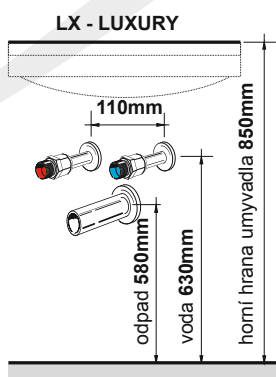

Montážní výška: