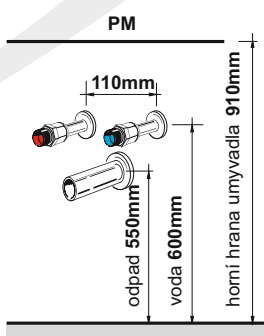

KNPM50.1.1SK P/L **512,90€**

Doplňkové skříňky, zrcadlové skříňky a zrcadla je možné vybrat na str. 32-36

Termín expedice: 30 dnů od objednání

Barevné provedení:

Montážní výška:

Provedení:

- soklový nábytek - sokl odnímatelný
 - korpus laminát bílý lak nebo výběr viz. tabulka
 - dvířka MDF lak nebo laminát viz. tabulka
 - v provedení RAL nutno nacenit
 - nábytek je vybaven pojezdy **blum** se systémem tichého dovírání
 - panty **blum** s integrovaným tlumením
- Doporučujeme použít nízký sifon, např. Alcaplast A412