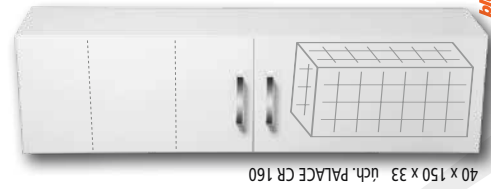

KNP01.40.1.1 P/L
242,13€

KNP1.45.1.1 P/L
269,45€

KNP02.40.1.1K P/L
298,27€