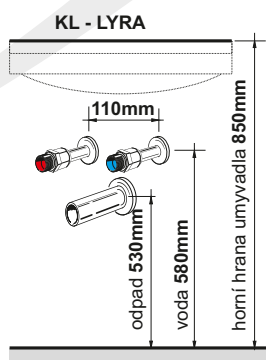

Možno doobjednat nábytkové nohy:

NOHA HRANATÁ CR 100

Není stavitelná

Barevné provedení:

Montážní výška:

Provedení:

- závěsný nábytek, možnost doobjednat nohy 100mm
 - korpus laminát bílý nebo laminát výběr viz. tabulka
 - dvířka MDF lak nebo laminát výběr viz. tabulka
 - v provedení RAL nutno nacenit
- Doporučujeme použít nízký sifon, např. Alcaplast A412