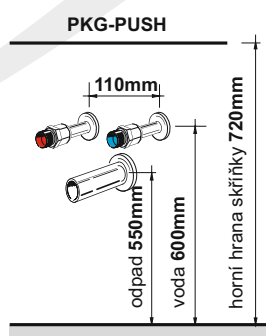

Montážní výška: