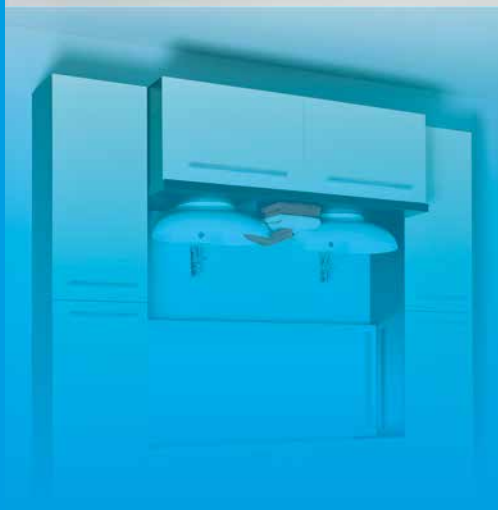

■ **KRAJCAR, s.r.o.**
Provozovna: Hranická 321, 757 01 Valašské Meziříčí
■ **SHOWROOM** koupelnového nábytku: Hranická 370
757 01 Valašské Meziříčí (jedná se o stejný areál)
■ **Kontakty:** objednávky, fakturace:
E-mail: objednavky@krajcar.cz, info@krajcar.cz
Tel.: 571 611 420, 571 618 157
Fax: 571 618 156, Mobil: 603 165 460
■ **Reklamace:** E-mail: info@krajcar.cz, mobil: 603 165 460
■ **www.krajcar.cz**

■ **3D MODELY** jsou ke stažení na našich
webových stránkách www.krajcar.cz
■ výrobce si vyhrazuje právo na změnu konstrukce a detailu
■ tiskové chyby jsou vyhrazeny, modely odpovídají poslednímu
stavu k termínu tisku
■ zobrazení barev je limitováno technologií tisku
a nemusí zcela odpovídat skutečnosti
■ ceny uvedené v ceníku neobsahují baterie ani jiné dekorace,
které byly použity k nafocení tohoto katalogu