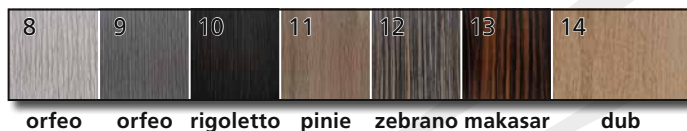

Možno doobjednat nábytkové nohy:

Barevné provedení:

Montážní výška:

Provedení:

- závěsný nábytek, možnost doobjednat nohy 200mm
 - korpus laminát nebo laminát výběr viz. tabulka
 - dvířka MDF lak nebo laminát výběr viz. tabulka
 - v provedení RAL nutno nacenit
- Doporučujeme použít nízký sifon, např. Alcaplast A412**