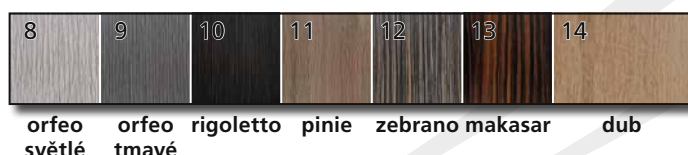

Barevné provedení: