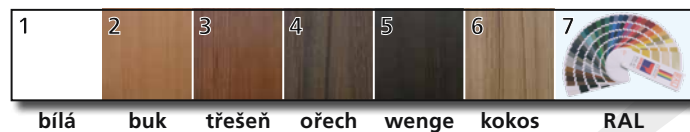

Držák na ručník:

chrom

D-CR 25 **37,05€**

Osvětlení:

KARO CR HALOGEN

DASTIN CR

Úchytka:

MARIK CR

Možno doobjednat nábytkové nohy:

NOHA HRANATÁ CR 100

Není stavitelná

Barevné provedení: