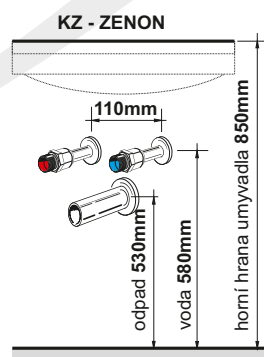

Nábytkové nohy:

Možno doobjednat
NOHA HRANATÁ
CR 100

Není stavitelná

Montážní výška: