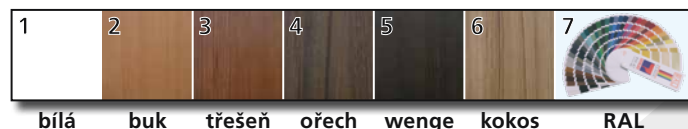

Dávkovač tekutého
mýdla DML

Dávkovač tekutého
mýdla DMK

Barevné provedení: