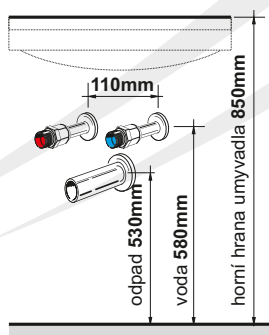

Dávkovač tekutého
mýdla DML

Dávkovač tekutého
mýdla DMK

Montážní výška:

KLASA