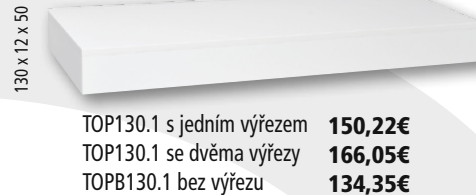

36 x 13 x 36

396,15€

Řada T-TOP

CENA VÝROBKU ZAHRAJUJE DPH.

Desky pod umyvadlo o výšce 120mm - je potřeba **doobjednat skryté konzoly (SKK)**.
Pro jiné umyvadlo, než nabízíme, je nutné zaslat okótovaný výřez. **Při stejném rozměru desky a jiném výřezu se cena nemění.**

TOP80.1 s výřezem **133,19€**
TOPB80.1 bez výřezu **117,32€**

TOP100.1 s výřezem **140,00€**
TOPB100.1 bez výřezu **124,14€**

TOP130.1 s jedním výřezem **150,22€**
TOP130.1 se dvěma výřezy **166,05€**
TOPB130.1 bez výřezu **134,35€**