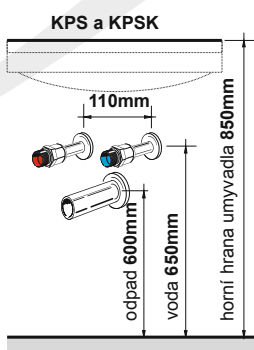

Montážní výška: