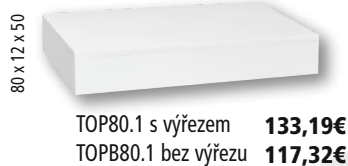

36 x 13 x 36

396,15€

Řada T-TOP

CENA VÝROBKU ZAHRAJUJE DPH.

Desky pod umyvadlo o výšce 120mm - je potřeba **doobjednat skryté konzoly (SKK)**.
Pro jiné umyvadlo, než nabízíme, je nutné zaslat okótovaný výřez. **Při stejném rozměru desky a jiném výřezu se cena nemění.**

TOP80.1 s výřezem **133,19€**
TOPB80.1 bez výřezu **117,32€**

TOP100.1 s výřezem **140,00€**
TOPB100.1 bez výřezu **124,14€**

TOP130.1 s jedním výřezem **150,22€**
TOP130.1 se dvěma výřezy **166,05€**
TOPB130.1 bez výřezu **134,35€**