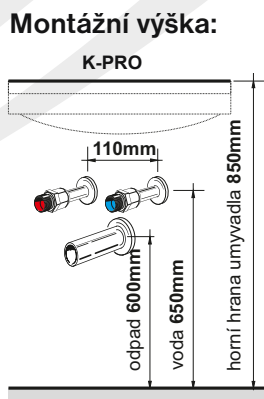

Držák na ručník:
chrom

 D-CR 25 **37,05€**

Nábytkové nohy:
Možno doobjednat AL - 200 mm
Nastavení +1 cm

Dávkač tekutého mýdla DML
chrom **171,78€**

Úchytky:
RUJZA AL

Dávkač tekutého mýdla DMK
chrom **74,47€**