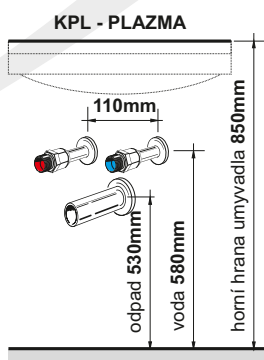

PALACE CR 416

Nábytkové nohy:

Možno doobjednat

NOHA HRANATÁ
CR 200

Není stavitelná

Montážní výška:

Provedení:

- závěsné skříňky (nohy 200mm možno doobjednat)
- dvířka a čela zásuvek MDF lak nebo laminát viz. tabulka
- korpus laminát bílý lak nebo výběr viz. tabulka
- v provedení RAL nutno nacenit
- dvířkové skříňky jsou vybaveny panty **blum** s integrovaným tlumením
- zásuvky jsou vybaveny systémem tichého dovírání **blum**