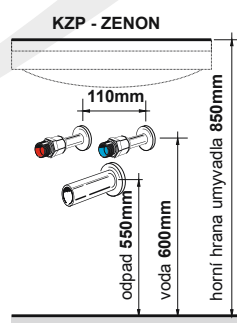

Doplňkové a zrcadlové skříňky je možné vybrat na str. 46 a zrcadla na str. 32 a 33

Úchytka

Držák na ručník

Dávkovač tekutého
mýdla DML

Dávkovač tekutého
mýdla DMK

Barevné provedení:

Montážní výška:

Provedení: