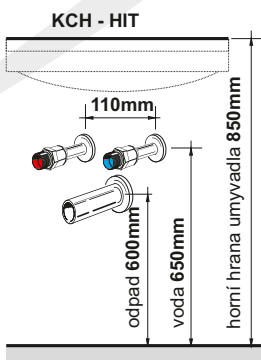

DO VYPRODÁNÍ ZÁSOB

Pro bílé provedení platí snížená cena (za lomítkem červeně)

Skříňky s umyvadly jsou vybaveny jedním velkým a jedním skrytým výsuvem.

Doplňkové skříňky, zrcadlové skříňky a zrcadla je možné vybrat na str. 32-36

Barevné provedení:

Montážní výška:

Provedení:

- závěsné skříňky
- korpus laminát lak nebo laminát výběr viz. tabulka
- dvířka MDF lak nebo laminát výběr viz. tabulka
- v provedení RAL nutno nacenit
- dvířka vybavena tlumičem pro tiché dovírání
- zásuvky jsou vybaveny systémem tichého dovírání **blum**

Doporučujeme použít nízký sifon, např. Alcaplast A412

Detail skříňky

Držák na ručník:

Úchytka:

MIMO AL 160

MIMO AL 416