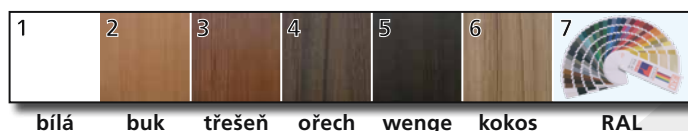

Barevné provedení: