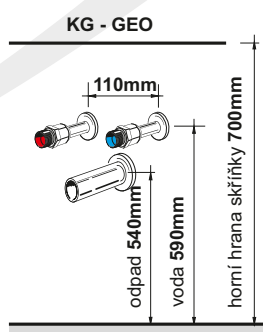

Doplňkové skříňky, zrcadlové skříňky a zrcadla je možné vybrat na str. 32-36

Podpěra desky:
leštěná nerez

PDN 42 **78,59€**

Držák na ručník:
chrom

D-CR 45 **37,05€**

Držák na ručník:
chrom

D-CR 25 **37,05€**

Dávkovač tekutého mýdla DML

chrom **171,78€**

Skrytá konzola:

SKK **16,84€**

Dávkovač tekutého mýdla DMK

chrom **74,47€**

Dávkovače jsou vhodné pouze pro umyvadla MODERN 65 a TOP 65.

Úchytka GEO CR:

GEO CR 416

Provedení:

- závěsný nábytek
- dvířka MDF lak nebo laminát viz. tabulka
- korpus laminát bílý lak nebo výběr viz. tabulka
- v provedení RAL nutno nacenit
- zásuvky jsou vybaveny systémem tichého dovírání **blum**

Doporučujeme použít nízký sifon, např. Alcaplast A412

Montážní výška: