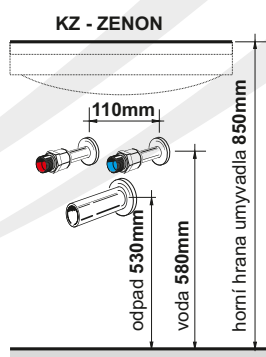

Nábytkové nohy:

Možno doobjednat
NOHA HRANATÁ
CR 100
Není stavitelná

Barevné provedení:

bílá

Provedení:

1. závěsný nábytek, možnost doobjednat nohy 100 mm
   - korpus laminát bílý
   - dvířka laminát bílý lak
2. Doporučujeme použít nízký sifon, např. Alcaplast A412