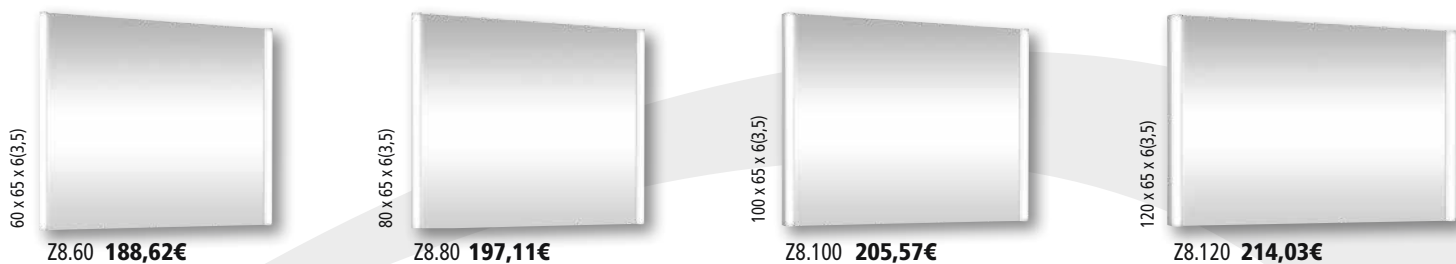

CENA VÝROBKU ZAHRNUJE INTEGROVANÉ LED OSVĚTLENÍ, UMYVADLO, ÚCHYTKY A DPH.

Zrcadla s integrovaným led osvětlením po stranách bez vypínače.

Skříňky s umyvadly jsou vybaveny jedním velkým a jedním skrytým výsuvem.