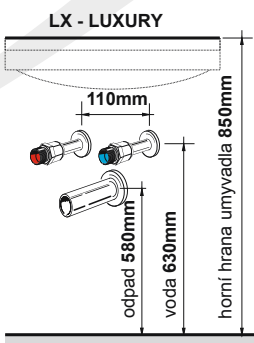

Úchytky:
Lara CR 160

Lara CR 416

Nábytkové nohy:

Montážní výška:

Provedení:

- závěsný nábytek, možnost doobjednat nohy 200 mm
 - korpus laminát bílý lak nebo výběr viz. tabulka
 - dvířka MDF lak nebo laminát viz. tabulka
 - v provedení RAL nutno nacenit
 - skříňky PLX jsou vybaveny dotykovým systémem push firmy **blum**
 - skříňky LX jsou vybaveny systémem tichého dovírání **blum**
- Doporučujeme použít nízký sifon, např. Alcaplast A412