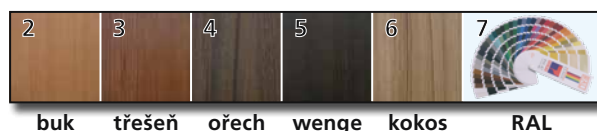

Osvětlení:

KARO CR HALOGEN

DASTIN CR

Barevné provedení:

Nábytkové nohy:

Možno doobjednat
NOHA HRANATÁ
CR 100

Není stavitelná

Montážní výška: