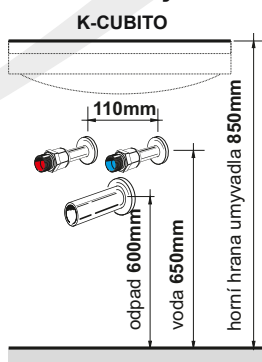

Držák na ručník:
chrom

D-CR 25 37,05€

Úchytky:
LEA AL

Nábytkové nohy:
Možno doobjednat
AL - 200 mm
Nastavení +1 cm

Barevné provedení:

1	2	3	4	5	6	7
bílá	buk	třešeň	ořech	wenge	kokos	RAL
8	9	10	11	12	13	14
orfeo světlé	orfeo tmavé	rigoletto	pinie	zebrano	makasar	dub
15	16	17	18	19	20	
wenge malí	akazie	ořech pacifik	ořech tabák	oliva tmavá	dub černý	

Montážní výška: