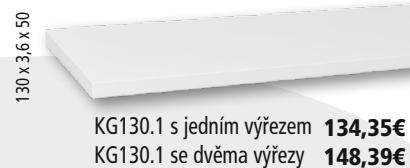

Řada KG-GEO

CENA VÝROBKU ZAHRAJUJE ÚCHYTKY A DPH.

Thloušťka desky pod umyvadlo 36 mm - je potřeba **doobjednat skryté konzoly (SKK) nebo PDN42.**

Pro jiné umyvadlo, než nabízíme, je nutné zaslat okótovaný výřez. **Při stejném rozměru desky a jiném výřezu se cena nemění.**