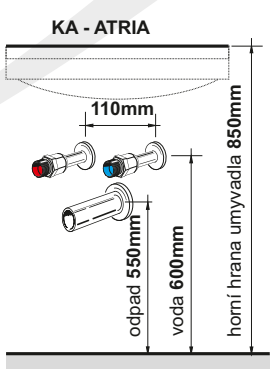

Montážní výška: