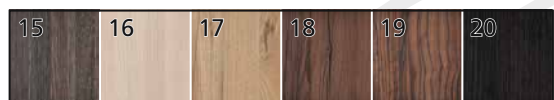

15 wenge mali 16 akazie 17 ořech pacifik 18 ořech tabák 19 oliva tmavá 20 dub černý

Montážní výška:

Provedení:

- závěsný nábytek
- dvířka MDF lak nebo laminát viz. tabulka
- korpus laminát bílý lak nebo výběr viz. tabulka
- v provedení RAL nutno nacenit
- skříňky PKQ jsou vybaveny dotykovým systémem push firmy **blum**
- skříňky KQ jsou vybaveny systémem tichého dovírání **blum**