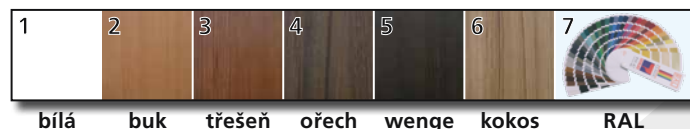

KNPM50.1.1SK P/L **512,90€**

Doplňkové skříňky, zrcadlové skříňky a zrcadla je možné vybrat na str. 32-36

Termín expedice: 30 dnů od objednání

Barevné provedení:

Montážní výška:

Provedení:

- soklový nábytek - sokl odnímatelný
 - korpus laminát bílý lak nebo výběr viz. tabulka
 - dvířka MDF lak nebo laminát viz. tabulka
 - v provedení RAL nutno nacenit
 - nábytek je vybaven pojezdy **blum** se systémem tichého dovírání
 - panty **blum** s integrovaným tlumením
- Doporučujeme použít nízký sifon, např. Alcaplast A412