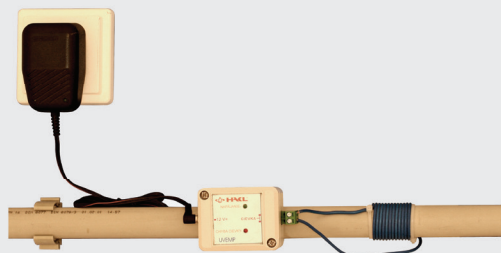

HAKL UVEMP

elektromagnetická úprava vody
výrazne znižuje tvorbu vodného kameňa

CENNÍK HAKL UVEMP

obj. číslo	fakturačný názov výrobku	MOC bez DPH	MOC s DPH
HAUVEMP	HAKL UVEMP el.mag.úprava vody	39,83 €	47,80 €

Technické parametre HAKL UVEMP

Model	Príkion	Prúd	Napätie
HAKL UVEMP	0,6 W	0,5 A	12 V

Vybrané náhradné diely a doplnkový sortiment

Výtokové ramienko na klasickú drezovú batériu s perlátorom

obj. číslo	fakturačný názov výrobku	MOC bez DPH	MOC s DPH
BAT26	12 cm dlhé (matica 1/2", priemer 14 mm)	9,58 €	11,50 €
BAT27	20 cm dlhé (matica 1/2", priemer 16 mm)	9,58 €	11,50 €
BAT28	30 cm dlhé (matica 1/2", priemer 16 mm)	9,58 €	11,50 €

Výtokové ramienko na pákovú drezovú/kombi bat. s perlátorom

BAT67	15 cm dlhé (matica 3/4", priemer 18 mm)	9,58 €	11,50 €
BAT68	18 cm dlhé (matica 3/4", priemer 18 mm)	9,58 €	11,50 €
BAT69	30 cm dlhé (matica 3/4", priemer 18 mm)	9,58 €	11,50 €

Perlátor na klasickú/pákovú drezovú batériu

BAT77	Perlátor komplet HAKL 2,5 l/min (obruč, tes.)	2,92 €	3,50 €
BAT63	Perlátor komplet NEOPERL 3,5 l/min (obruč, tes.)	2,92 €	3,50 €
BAT64	Perlátor komplet NEOPERL 6 l/min (obruč, tes.)	2,92 €	3,50 €

Sprchový doplnkový sortiment

BAT07	Sprchová hadica 150 cm (1/2" x 1/2")	7,42 €	8,90 €
BAT08	Sprchová hadica 200 cm (1/2" x 1/2")	9,75 €	11,70 €

Doplnkový sortiment k ohrievačom

PMB2	Držiak ohrievača HAKL PM komplet	3,75 €	4,50 €
MK4	Držiak ohrievača HAKL MK komplet	3,25 €	3,90 €

Predĺženie elektrického pripojovacieho kábla (max. dĺžka 5m)

3 x 2,5	HAKL PM, PM-T, MK-1	1 bm	1,17 €	1,40 €
4 x 2,5	HAKL MK-2, MX	1 bm	1,58 €	1,90 €
5 x 2,5	HAKL 3K	1 bm	1,75 €	2,10 €