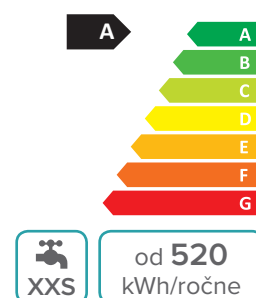

ENERGETICKÁ TRIEDA