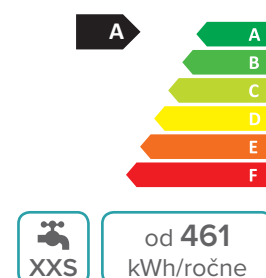

Ilustračný obrázok
HAKL MX zapojenie ohrievača
do vodovodného systému.

i Ostatné špecifikácie sú zhodné ako pri modelovom rade HAKL MK.

Technické parametre HAKL MX

Model	Príkion	Istenie	Napätie	Tlak vody min.	Tlak vody max.	Stupeň krytia
HAKL MX - 1255	3,5/5,5 kW	25 A	230 V	0,06 MPa	0,6 MPa	IP 24
HAKL MX - 2207	4,5/7 kW	20+11 A	2x230 V	0,08 MPa	0,6 MPa	IP 24
HAKL MX - 2209	5,5/9 kW	20+16 A	2x230 V	0,1 MPa	0,6 MPa	IP 24
HAKL MX - 2211	5,5/11 kW	25+25 A	2x230 V	0,12 MPa	0,6 MPa	IP 24

ENERGETICKÁ TRIEDA

CENNÍK HAKL 3K LC

obj. číslo	fakturačný názov výrobku	cena bez DPH	cena s DPH
HA3KLC3090	HAKL 3K-LC 4,5/9kW ohr. vody	224,17 €	269,00 €
HA3KLC3120	HAKL 3K-LC 6/12kW ohr. vody	224,17 €	269,00 €
HA3KLC3150	HAKL 3K-LC 7,5/15kW ohr. vody	224,17 €	269,00 €