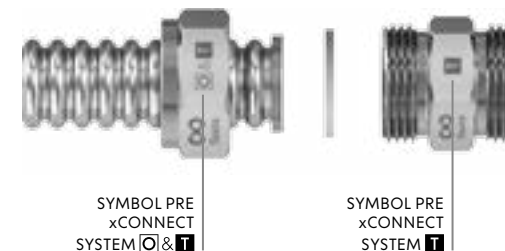

** Ostatné médiá podľa normy PTN, ktorá je na prevzatie na www.flexira.eu.

xConnect System **T** – spájanie pomocou plochého tesnenia

Najľahšie lisovanie antikorového vlnovca nasvete

Unikátny pákový lis ľahko vytvorí rovnú plochu, ktorá spolu s prevlečnou maticou a tesnením vytvorí dokonale tesný spoj.

OZNAČENIE SPOJOVACÍCH PRVKOV

Všetky prvky príslušenstva na spájanie pomocou plochého tesnenia sú označené symbolom **T**.

Prvky, ktoré je možné použiť pre oba systémy, sú označené **Q** & **T**.

POSTUP SPÁJANIA