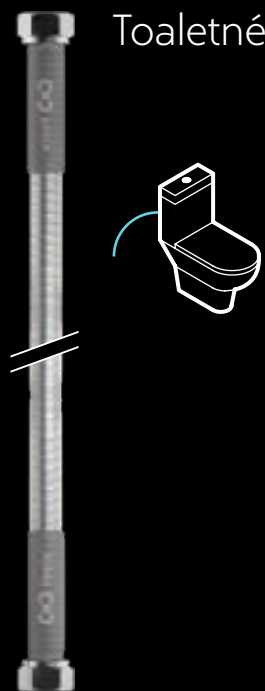

✗ Antikorový opleť pri gumových hadiciach nie je chránený pred čistiacimi prostriedkami na báze chlóru, preto dochádza k jeho narušeniu a následne prasknutiu hadice.

✓ Antikorové koncovky zvarané priamo k antikorovému vlnovcu nikdy nepovolí. Testované až na 16 barov!

✗ Gumové hadice sú vybavené lisovanými koncovkami, ktoré nie sú také odolné proti zvýšenému tlaku ako zvarané.

Vodovodné pripájacie hadice xConnect Aqua

Batériové

Toaletné

Práčkové
a umývačkové

Gas
Standard