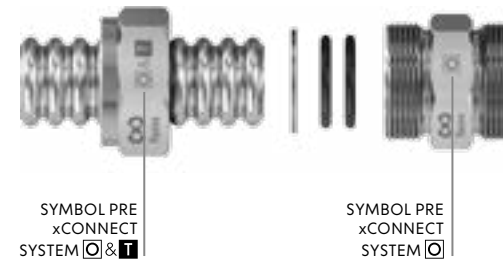

xConnect System – spájanie pomocou O-krúžkov

NOVINKA

Spájajte antikorový vlnovec bez náradia

Spájajte antikorový vlnovec rýchlo a jednoducho bez náradia. Dokonale tesný spoj univerzálny pre všetky médiá. Nemusí byť prístupný v murive.*

OZNAČENIE SPOJOVACÍCH PRVKOV

Všetky prvky príslušenstva na spájanie pomocou O-krúžkov sú označené symbolom .

Prvky, ktoré je možné použiť pre oba systémy sú označené & .

POSTUP SPÁJANIA

Navlečenie O-krúžkov

S nasadzovačom O-krúžkov Flexira vám pôjde práca rýchlo od ruky. Neporežete sa o hranu rúrky a v zásobníku na rukoväti budete mať pripravený dostatok ďalších O-krúžkov.

Spájanie rúrky

Po nasadení matice, zaistovacieho krúžku do tretej vlny a dvoch O-krúžkov stačí namazať O-krúžky malým množstvom tuku, zasunúť do príslušnej tvarovky označenej System O a dotiahnuť maticu.

Podrobné informácie o správnej inštalácii nájdete v norme PTN, ktorá je na prevzatie na www.flexira.eu.