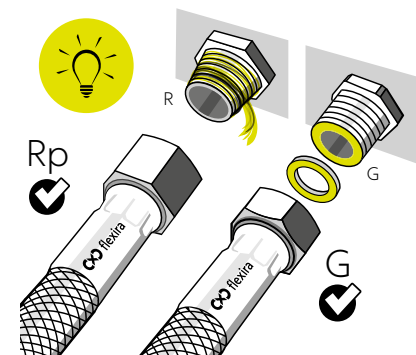

Bezpečnostný rýchlozáver umožňuje rýchle odpojenie hadice jednoduchým pootočením rukoväti.

Otestujte kvalitu spoja ľahko a rýchlo

ROZTOK NA ZISTENIE NETESNOSTI

POPIS	ARTIKLOVÉ ČÍSLO	CENA*
Detect Spray 400 ml	FLX.24-110-003	7,69 €
Detect Barrel 10l	FLX.24-110-010	94,99 €
Detect Barrel 200l	FLX.24-110-011	1 233,59 €

* Uvedené ceny sú odporúčané koncové s DPH za 1 ks.

Aké zvoliť koncovky?

Vstup na plynovom spotrebiči je vždy vybavený vonkajším závitom. Ten je buď valcový (tesnené naplocho), alebo kužeľový (tesnené do závitu). Podľa toho zvolte patričný protikus na hadici podľa obrázka.