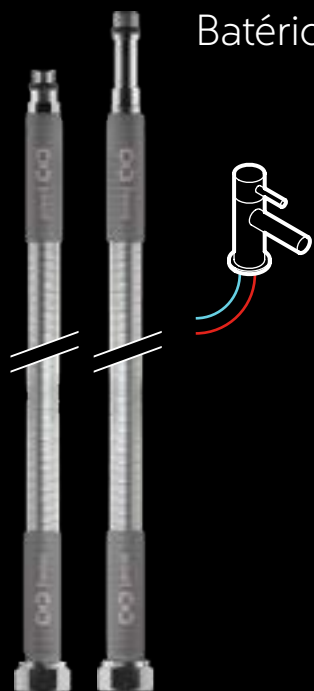

Vodovodné pripájacie hadice xConnect Aqua

Batériové