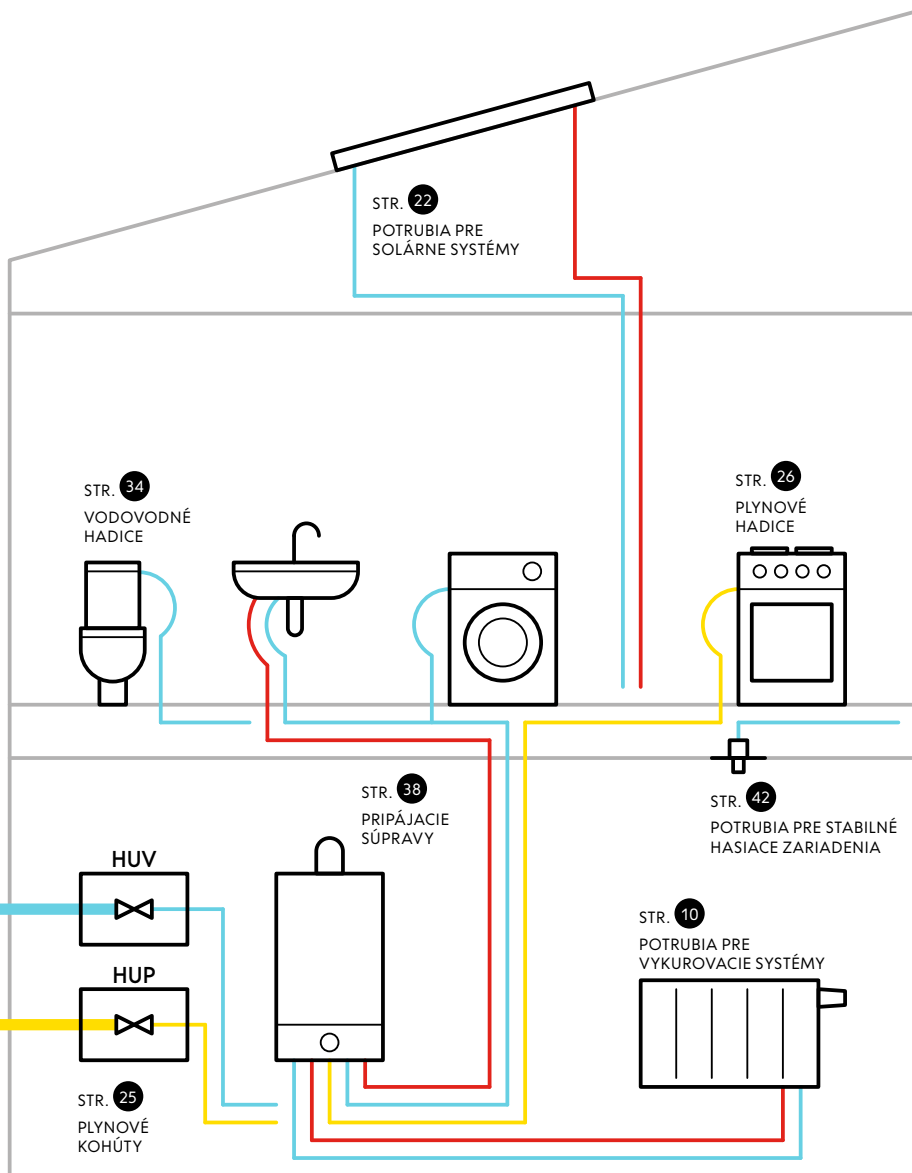

Obsah

POTRUBIA

Potrubiňový systém	6
Potrubiňe – metráž	10
Náradie	12
Spájanie pomocou O-kružkov	14
Spájanie pomocou plochého tesnenia	18
Potrubiňe pre solárne systémy	22
Tepelné poistky na rozvod plynu	24
Plynové kohúty	25