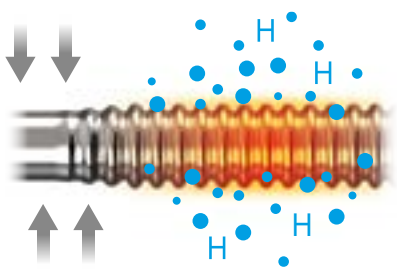

SPÁJANIE POMOCOU PLOCHÉHO TESNENIA

Najľahšie lisovanie antikorového vlnovca na svete. Unikátny pákový lis ľahko vytvorí rovnú plochu, ktorá spolu s prevlečnou maticou a plochým tesnením vytvorí dokonale tesný spoj.

POTRUBIE, KTORÉ URÝCHLI PRÁCU

Každý ohyb pri väčšine rovných rúrok znamená dva spoje s potenciálnym rizikom netesnosti a straty času na zhotovenie spoja až 15 minút. S antikorovým vlnovcom minimalizujete počet spojov, máte nielen väčšiu istotu, ale tiež ľahšiu, rýchlejšiu a efektívnejšiu prácu.

KVALITA, AKÚ INDE NENÁJDETE, VĎAKA UNIKÁTNEMU POSTUPU ŽIHANIA

Záleží nám nielen na kvalite výslednej rúrky, ale i na tom, aby sa vám s rúrkou na stavbe dobre pracovalo. Ide o to, aby sa dala ľahko ohnúť, ale napriek tomu držala dokonale tvar. Zvlnenie rúrky v tzv. korugátore totiž zmení kryštalickú štruktúru antikorového materiálu, a preto je rúrka pevnejšia, peruje a horšie sa ohýba. Aby sme rúrke dali požadované vlastnosti, zostavili sme unikátny výrobný postup, kde rúrky žihame v ochrannej atmosfére vodíka. Preto sú naše rúrky odolnejšie, neperujú a lepšie sa s nimi pracuje.