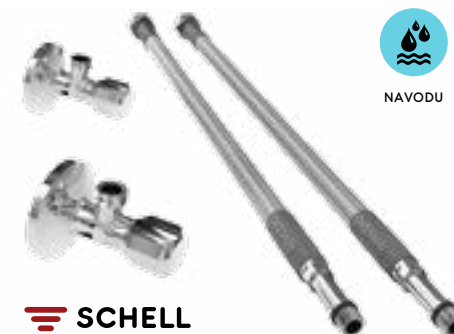

DĹŽKA	ARTIKLOVÉ ČÍSLO	CENA*
500 mm	FLX.03-015-015	133,99 €

UNI
UNIVERZÁLNE
NAVODU, PLYN,
KÚRENIE

SÚPRAVA AQUA NA PRIPOJENIE VODOVODNEJ BATÉRIE

Obsah súpravy:

- pripájacia hadica Aqua DN8, G3/8"-M10x1 L (2 ks)
- rohový regulačný ventil SCHELL COMFORT, DN15, G1/2" AG x DN10 G3/8" AG (2 ks)

DĹŽKA	ARTIKLOVÉ ČÍSLO	CENA*
400 mm	FLX.01-010-101	48,99 €

SCHELL
NAVODU

* Uvedené ceny sú odporúčané koncové s DPH za 1 ks.

Pripájacie súpravy xConnect

UNIVERZÁLNA SÚPRAVA PREMIUM DN16

Obsah súpravy:

- rúrka s opláštením DN16, G1/2" (2 ks)
- zmršťovacia bužírka (2 ks)
- matica DN16, G3/4" (2 ks)
- zaistovací krúžok DN16 (2 ks)
- O-krúžok voda (pitná, vykurovací, pre solár) DN16 (4 ks)
- vsuvka DN16, R1/2" (2 ks)
- ploché tesnenie 1/2" (2 ks)