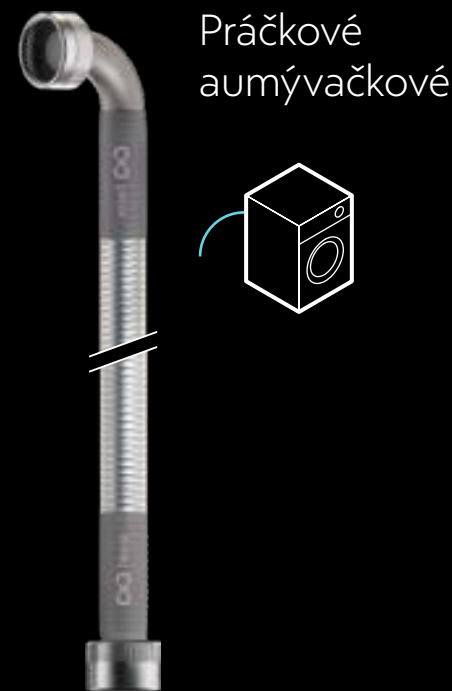

✗ Gumové hadice sú vybavené lisovanými koncovkami, ktoré nie sú také odolné proti zvýšenému tlaku ako zvarané.

Vodovodné pripájacie hadice xConnect Aqua

Batériové

Toaletné

Práčkové
a umývačkové

Gas
Standard