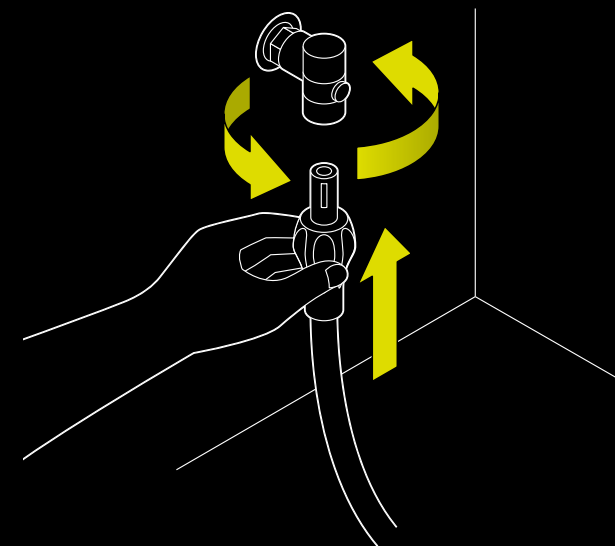

Bezpečná otočná koncovka chráni antikorovú hadicu pred poškodením, pretože neprenáša krútenie z koncovky do hadice.

1. 1 Pripojíte nasadením bajonetu
2. 2 Pootočením zašijete
3. 3 Dotočením otvoríte uzáver plynu

Bezpečnostný rýchlozáver umožňuje rýchle odpojenie hadice jednoduchým pootočením rukoväti.