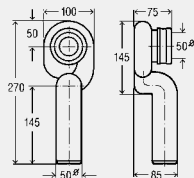

L = dĺžka

Pripojovacia rúrka

- pre nasledujúce produkty a použitie: WC
- plast

Vybavenie

chlopnové tesnenie
model 3815

DN	L	vyhotovenie	balenie	artikel	RS	€
100	150	biela alpská	10	103 668	71	4,91
100	250	biela alpská	10	101 312	71	5,06
100	250	běžová	10	107 086	71	7,34
100	250	manhattan	10	111 908	71	7,34
100	250	pergamon/comee	10	268 275	71	7,34
100	400	biela alpská	10	101 831	71	7,49
100	400	běžová	10	106 539	71	10,89
100	400	manhattan	10	106 805	71	10,89
100	400	pergamon/comee	10	130 664	71	10,89
100	400	machová zelená	10	133 955	71	57,71

L = dĺžka

V4

PRIPOJOVACIE OBLÚKY A RÚRKY S POISTKOU PROTI SPÄTNÉMU TOKU

Pripojovací oblúk 90°

- pre nasledujúce produkty a použitie: WC

Vybavenie

spätná klapka, ručné ovládanie, chlopnové tesnenie
model 3811.5

L = dĺžka

Pripojovacia rúrka

- pre nasledujúce produkty a použitie: pisoárové nádoby s vodorovným vnútorným odtokom
- plast

Vybavenie

chlupňové tesnenie

podľa DIN 1380

model 3229

DN1	DN2	L	balenie	artikel	RS	€
50	50	130	1	106 249	10	13,03
65	50	130	1	117 610	10	14,31

L = dĺžka

Odsávacia tvarovka

- pre nasledujúce produkty a použitie: pisoárové nádoby, splachovacie množstvo 1 – 4 l
- plast

Vybavenie

zápachový uzáver, chlupňové tesnenie, odtok kolmý

kontrola kvality podľa DIN 19541