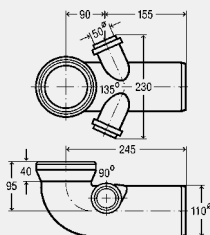

Vybavenie

chlodňové tesnenie, 2 dodatočné prípojky
model 3811.3

DN1	L	DN2	vyhotovenie	balenie	artikel	RS	€
100	155	50	biela alpská	1	191 801	71	29,73

L = dĺžka

Prípojovacia rúrka

- pre nasledujúce produkty a použitie: WC
- plast