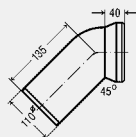

PRIPOJOVACIE OBLÚKY A RÚRKY

Pripojovací oblúk 90°

- pre nasledujúce produkty a použitie: WC
- plast

Vybavenie

chlodňové tesnenie

model 3811

DN	vyhotovenie	balenie	artikel	RS	€
100	biela alpská	25	100 551	71	4,32
100	běžová	10	103 125	71	6,27
100	manhattan	10	105 051	71	6,27
100	machová zelená	10	123 758	71	15,15
100	pergamon/camee	10	130 435	71	6,27