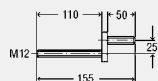

Pripojovacia súprava

- pre nasledujúce produkty a použitie: WC s nasadenou WC splachovacou nádržkou alebo s tlakovým splachovaním zhora
- plast

Vybavenie

pripojovacia rúrka WC s chlopňovým tesnením, montážna súprava (krycie príslušenstvo biele)

model 3817.818

DN	L	balenie	artikel	RS	€
100	160	10	128 692	71	10,53

L = dĺžka

Pripojovacia súprava

- pre nasledujúce produkty a použitie: výškové vyrovnanie až do 25 mm
- plast

Vybavenie

splachovacia rúrka s napojením, prípojné hrdlo WC s chlopňovým tesnením, závitové tyče

Upozornenie

Bez záruky; môže viesť k redukovanému, nenormalizovanému splachovaciemu a odtokovému výkonu!

model 8094

DN	balenie	artikel	RS	€
90	1	344 382	75	189,90

Splachovacia rúrka

- pre nasledujúce produkty a použitie: stojace WC, výškové vyrovnanie až do 25 mm
- plast

Vybavenie

chlopňové tesnenie, rozeta

model 8310.80

d	L	balenie	artikel	RS	€
45	300	1	579 531	75	72,94

L = dĺžka

Pripojovací oblúk 90°

- pre nasledujúce produkty a použitie: WC, zvráanie s PE rúrou, zastrčenie do vedenia odvádzajúceho vodu
- plast

Vybavenie

drážka na upevnenie do predstenovej svorky WC, tesnenie

model 3816

d1	d2	L1	L2	DN	balenie	artikel	RS	€
90	90	235	75	90	1	326 609	71	23,40
90	110	210	85	90	1	296 032	71	23,40
110	110	300	85	100	10	107 048	71	23,40

L1 = dĺžka

L2 = dĺžka