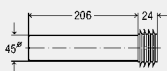

NÁSTENNÉ PRIPOJOVACIE SÚPRAVY PRE WC

Pripojovacia súprava

- plast

Vybavenie

splachovacia rúrka s napojením 45x230 mm, pripojovacia rúrka WC s chlopňovým tesnením, montážna súprava (krycie príslušenstvo biele)

model 3817.815

DN	balenie	artikel	RS	€
90	10	263 812	71	16,03