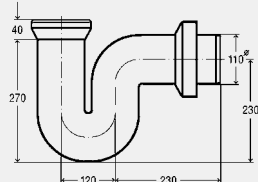

model 3741

DN	vyhotovenie	balenie	artikel	RS	€
100	biela	1	150 419	71	131,72