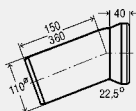

Pripojovací oblúk 45°

- pre nasledujúce produkty a použitie: WC
- plast

Vybavenie

chlodňové tesnenie

model 3812

DN	vyhotovenie	balenie	artikel	RS	€
100	biela alpská	25	101 718	71	5,06
100	běžová	10	107 567	71	7,43
100	manhattan	10	110 840	71	7,43
100	machová zelená	10	140 014	71	62,00
100	pergamon/camee	10	145 743	71	7,43