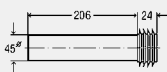

Pripojovacia súprava

- plast

Vybavenie

splachovacia rúrka s napojením 45x230 mm, pripojovacia rúrka WC s chlopňovým tesnením, montážna súprava (krycie príslušenstvo biele)

model 3817.816

DN	L	balenie	artikel	RS	€
100	160	10	101 824	71	16,03

L = dĺžka