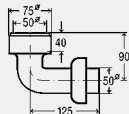

- pre nasledujúce produkty a použitie: plovátka, fekálne výlevky
- plast

Vybavenie

chlôpňové tesnenie, rozeta

model 3741

DN	vyhotovenie	balenie	artikel	RS	€
100	biela	1	150 419	71	131,72

PISOÁROVÉ ODTOKY

Odtokový oblúk 90°