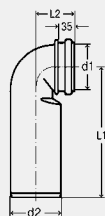

L1 = dĺžka

L2 = dĺžka

Pripojovací oblúk 90°

- PP
- hĺbkovo prestaviteľný

Vybavenie

drážka na upevnenie do predstenevej svorky WC, tesnenie
model 3816.1

DN	balenie	artikel	RS	€
90	1	440 244	71	43,10

V4