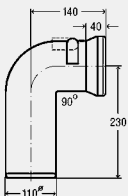

PRIPOJOVACIE OBLÚKY A RÚRKY S POISTKOU PROTI SPÄTNÉMU TOKU

Pripojovací oblúk 90°

- pre nasledujúce produkty a použitie: WC

Vybavenie

spätná klapka, ručné ovládanie, chlopnové tesnenie
model 3811.5

DN	L	vyhotovenie	balenie	artikel	RS	€
100	230	biela alpská	1	138 882	71	74,69

L = dĺžka