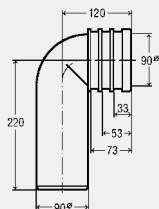

L1 = dĺžka

L2 = dĺžka

Pripojovací oblúk 90°

- PP
- hĺbkovo prestaviteľný

Vybavenie

drážka na upevnenie do predstenevej svorky WC, tesnenie
model 3816.1

DN	balenie	artikel	RS	€
90	1	440 244	71	43,10

V4