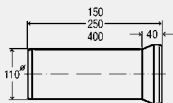

L = dĺžka

Pripojovacia rúrka

- pre nasledujúce produkty a použitie: WC
- plast

Vybavenie

chlopnové tesnenie
model 3815

DN	L	vyhotovenie	balenie	artikel	RS	€
100	150	biela alpská	10	103 668	71	4,91
100	250	biela alpská	10	101 312	71	5,06
100	250	běžová	10	107 086	71	7,34
100	250	manhattan	10	111 908	71	7,34
100	250	pergamon/comee	10	268 275	71	7,34
100	400	biela alpská	10	101 831	71	7,49
100	400	běžová	10	106 539	71	10,89
100	400	manhattan	10	106 805	71	10,89
100	400	pergamon/comee	10	130 664	71	10,89
100	400	machová zelená	10	133 955	71	57,71