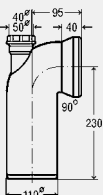

DN1	L	DN2	vyhotovenie	balenie	artikel	RS	€
100	230	40	biela alpská	1	110 291	71	27,54
100	230	50	biela alpská	1	109 462	71	27,84

L = dĺžka