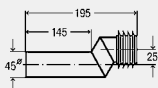

Pripojovacia súprava

- pre nasledujúce produkty a použitie: WC s nasadenou WC splachovacou nádržkou alebo s tlakovým splachovaním zhora
- plast

Vybavenie

pripojovacia rúrka WC s chlopňovým tesnením, montážna súprava (krycie príslušenstvo biele)

model 3817.818

DN	L	balenie	artikel	RS	€
100	160	10	128 692	71	10,53

L = dĺžka

Pripojovacia súprava

- pre nasledujúce produkty a použitie: výškové vyrovnanie až do 25 mm
- plast

Vybavenie

splachovacia rúrka s napojením, prípojné hrdlo WC s chlopňovým tesnením, závitové tyče

Upozornenie

Bez záruky; môže viesť k redukovanému, nenormalizovanému splachovaciemu a odtokovému výkonu!

model 8094

DN	balenie	artikel	RS	€
90	1	344 382	75	189,90

Splachovacia rúrka

- pre nasledujúce produkty a použitie: stojace WC, výškové vyrovnanie až do 25 mm
- plast

Vybavenie

chlopňové tesnenie, rozeta

model 8310.80

d	L	balenie	artikel	RS	€
45	300	1	579 531	75	72,94

L = dĺžka

Pripojovací oblúk 90°

- pre nasledujúce produkty a použitie: WC, zvráanie s PE rúrou, zastrčenie do vedenia odvádzajúceho vodu
- plast

Vybavenie

drážka na upevnenie do predstenovej svorky WC, tesnenie

model 3816

d1	d2	L1	L2	DN	balenie	artikel	RS	€
90	90	235	75	90	1	326 609	71	23,40
90	110	210	85	90	1	296 032	71	23,40
110	110	300	85	100	10	107 048	71	23,40

L1 = dĺžka

L2 = dĺžka