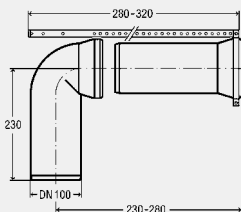

Vybavenie

pripojovací oblúk WC, pripojovacia rúrka, chlôpňové tesnenia, montážna súprava

model 3811.01

DN	L1	L2	vyhotovenie	balenie	artikel	RS	€
100	230	400	biela	1	131 777	71	39,82

L1 = dĺžka

L2 = dĺžka

Zápachový uzáver