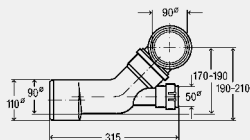

DN1	DN2	DN3	balenie	artikel	RS	€
100	90	100	1	284 497	75	71,50

Odbočka

- pre následujúce produkty a použitie: radová montáž WC, radová montáž umývadiel
- nevhodné pre Viega Eco-WC prvok model 8180.26
- plast
- výškovo redukované

Vybavenie

pripojovacie oblúky WC s drážkou na upevnenie do predstenevej svorky WC, tesnenia
model 8093

DN1	DN2	DN3	balenie	artikel	RS	€
100	90	50	1	284 503	75	62,37

Pripojovací kus

- pre následujúce produkty a použitie: vodorovná prípojka z WC prvku, zváranie s PE rúrou, zastrčenie do vedenia odvádzajúceho vodu
- plast