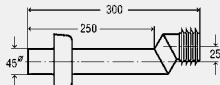

Vybavenie

chlopňové tesnenie, rozeta

model 8310.80

d	L	balenie	artikel	RS	€
45	300	1	579 531	75	72,94

L = dĺžka