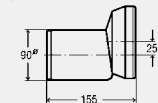

Pripojovacia súprava

- pre nasledujúce produkty a použitie: WC s nasadenou WC splachovacou nádržkou alebo s tlakovým splachovaním zhora
- plast

Vybavenie

pripojovacia rúrka WC s chlopňovým tesnením, montážna súprava (krycie príslušenstvo biele)

model 3817.818

DN	L	balenie	artikel	RS	€
100	160	10	128 692	71	10,53

L = dĺžka

Pripojovacia súprava

- pre nasledujúce produkty a použitie: výškové vyrovnanie až do 25 mm
- plast

Vybavenie

splachovacia rúrka s napojením, prípojné hrdlo WC s chlopňovým tesnením, závitové tyče

Upozornenie

Bez záruky; môže viesť k redukovanému, nenormalizovanému splachovaciemu a odtokovému výkonu!

model 8094

DN	balenie	artikel	RS	€
90	1	344 382	75	189,90

Splachovacia rúrka

- pre nasledujúce produkty a použitie: stojace WC, výškové vyrovnanie až do 25 mm
- plast

Vybavenie

chlopňové tesnenie, rozeta

model 8310.80

d	L	balenie	artikel	RS	€
45	300	1	579 531	75	72,94

L = dĺžka

Pripojovací oblúk 90°

- pre nasledujúce produkty a použitie: WC, zvráanie s PE rúrou, zastrčenie do vedenia odvádzajúceho vodu
- plast

Vybavenie

drážka na upevnenie do predstenovej svorky WC, tesnenie

model 3816

d1	d2	L1	L2	DN	balenie	artikel	RS	€
90	90	235	75	90	1	326 609	71	23,40
90	110	210	85	90	1	296 032	71	23,40
110	110	300	85	100	10	107 048	71	23,40

L1 = dĺžka

L2 = dĺžka