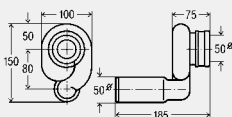

Odsávacia tvarovka

- pre nasledujúce produkty a použitie: pisoárové nádoby, splachovacie množstvo 1 – 4 l
- plast

Vybavenie

zápachový uzáver, chlupňové tesnenie, odtok vodorovný

kontrola kvality podľa DIN 19541

model 3233.9

DN	balenie	artikel	RS	€
50	10	492 465	10	25,75