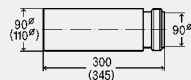

Vybavenie

pripojovacia rúrka WC s drážkou na upevnenie do predstenevej svorky WC, tesnenie
model 8091

DN1	DN2	L	balenie	artikel	RS	€
90	90	300	1	684 150	75	38,68
90	100	345	1	293 987	75	44,71