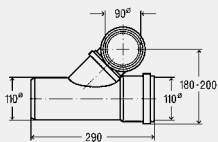

Vybavenie

pripojovacie oblúky WC s drážkou na upevnenie do predstenevej svorky WC, tesnenia
model 8092

DN1	DN2	DN3	balenie	artikel	RS	€
100	90	100	1	284 497	75	71,50