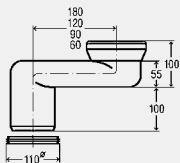

Vybavenie

chlôpňové tesnenie, profilové tesnenie

model	DN	predsadenie	balenie	artikel	RS	€
8090	100	180	1	294 885	75	47,97
8090.1	100	120	1	340 780	75	47,97
8090.2	100	90	1	484 354	75	47,97
8090.3	100	60	1	484 361	75	47,97