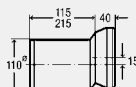

Pripojovacia rúrka

- pre nasledujúce produkty a použitie: tolerančné vyrovnanie pri odtokovej prípojke WC
- plast

Vybavenie

nátrubok excentrický, chlodňové tesnenie

model 3815.1

DN	L	vyhotovenie	balenie	artikel	RS	€
100	155	biela alpská	10	103 231	71	9,29
100	255	biela alpská	10	614 775	71	17,16

L = dĺžka