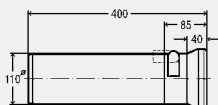

Pripojovacia rúrka

- pre nasledujúce produkty a použitie: WC

Vybavenie

spätná klapka, ručné ovládanie, chlopnové tesnenie
model 3815.5

DN	L	vyhotovenie	balenie	artikel	RS	€
100	400	biela alpská	1	134 969	71	77,92

L = dĺžka