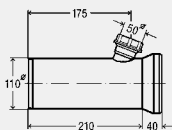

DN1	L	DN2	vyhotovenie	balenie	artikel	RS	€
100	175	50	biela alpská	1	119 645	71	29,26

L = dĺžka

ROZETY

Rozeta

- pre nasledujúce produkty a použitie: prípojovací oblúk WC, prípojovacia rúrka WC
- plast