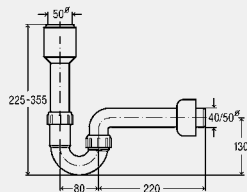

Vybavenie

odtok vodorovný, chlopňové tesnenie, rozeta
kontrola kvality podľa DIN EN 274
model 7985.94