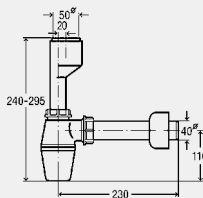

Odsávacia tvarovka

- pre nasledujúce produkty a použitie: pisoárové nádoby, splachovacie množstvo 1 – 4 l, sifónová senzorová technika
- náhradný diel pre: pisoárová prestavbová súprava model 8121.020
- plast

Vybavenie

odtok vodorovný, zápachový uzáver, chlopňové tesnenie, senzor
kontrola kvality podľa DIN 19541
model 3233.4

DN	balenie	artikel	RS	€
50	1	654 269	10	221,82

Odsávacia tvarovka

- pre nasledujúce produkty a použitie: pisoárové nádoby

Vybavenie

odtoková rúrka kolmá, zápachový uzáver, chlopňové tesnenie
kontrola kvality podľa DIN 19541
model 3233

DN1	DN2	balenie	artikel	RS	€
40	50	75	109 271	10	25,75

Odsávacia tvarovka

- pre nasledujúce produkty a použitie: pisoárové nádoby

Vybavenie

zápachový uzáver, chlopňové tesnenie
kontrola kvality podľa DIN 19541
model 3233.1

DN1	DN2	balenie	artikel	RS	€
40	50	75	104 993	10	25,75

Zásuvný kus

- pre nasledujúce produkty a použitie: postranný prítok pisoáru
- mosadz

model 8019.21

L	R	balenie	artikel	RS	€
90	½	1	308 551	65	6,27

L = dĺžka

Tesnenie

- pre nasledujúce produkty a použitie: postranný prítok pisoáru
- guma

model 8019.22

balenie	artikel	RS	€
1	308 568	65	2,06

Flaškový zápachový uzáver

- pre nasledujúce produkty a použitie: pisoár alebo výlevka bez vytvarovaného zápachového uzáveru
- plast

Vybavenie

prípojka excentrická, chlopňové tesnenie, rozeta, odtok vodorovný
model 5725.94

DN1	DN2	balenie	artikel	RS	€
50	40	60	112 271	60	10,14