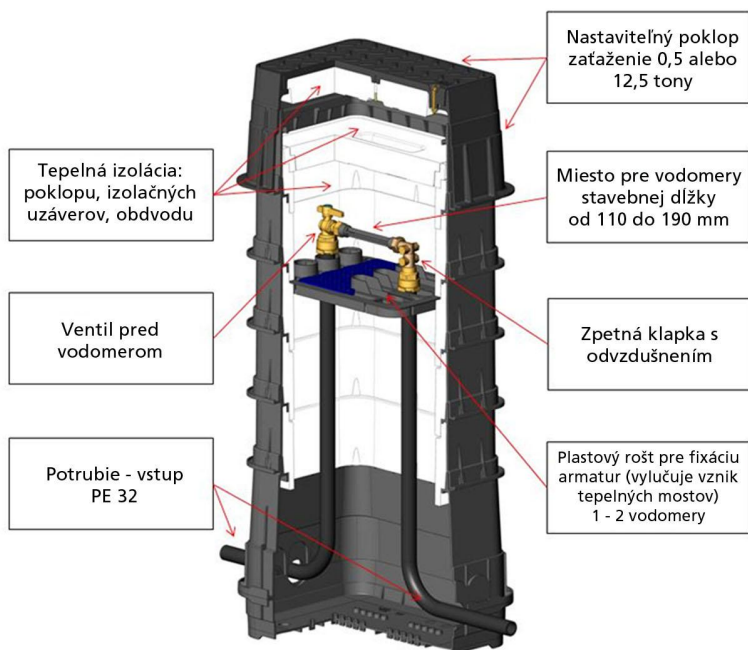

Prierez šachty

Príklady možného usporiadania

jeden vodoměr, priemer 20
*vodomery nie sú súčasťou dodávky

Dva vodomery, priemer 20

HUTIRA Slovakia s.r.o
29. augusta 92
972 51 Handlová
tel. +421 948 924 692
info@hutiraslovakia.sk