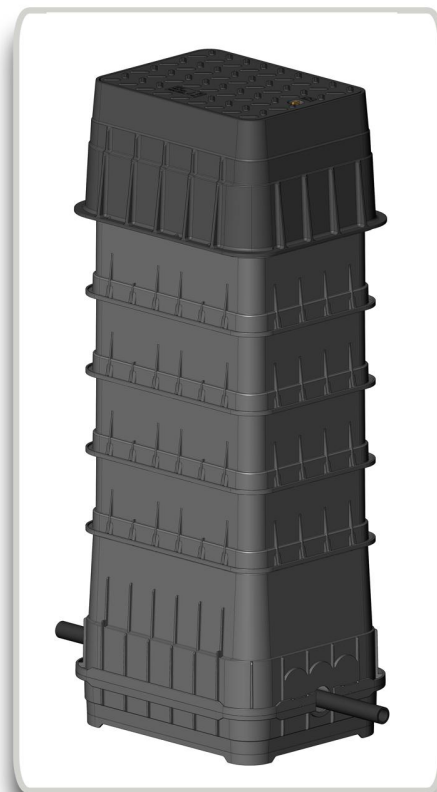

## VODOMERNÁ ŠACHTA MODULO modulárne riešenie

Pojmom Modulo sa označuje rada kompaktných vodomerných šacht obdĺžnikového tvaru, určených k zabudovaniu vodomera. Rôzne konfigurácie šacht Modulo umožňujú prispôbenie do všetkých typov prostredia a ponúka jednoduché, kompletne a optimálne riešenie, pre pripojenie odberateľov na vodovodnú sieť

##### „pripravená k osadeniu“:

Vodomerné šachty **Modulo** sú dodávané kompletne vybavené rohovou vodomernou zostavou a umožňujú priame uloženie na dno výkopu. (dodávka bez vodomera)

#### Vodomerná šachta je mimoriadne mechanicky odolná.

Vodomerné šachty **Modulo** sú vyrobené z termoplastov spevnenými sklenými vláknami. Poklop je prevedený podľa normy NF EN 124 - nosnosť 0,5 tony alebo 12,5 tony.

### Modulo nastaviteľná výška

1. Modulo s nastaviteľnou výškou 100-115 cm
  2. Modulo s nastaviteľnou výškou 115-130 cm
  3. Modulo s nastaviteľnou výškou 145-160 cm
- Na požiadanie je možné dodať aj iné nastaviteľné výšky.