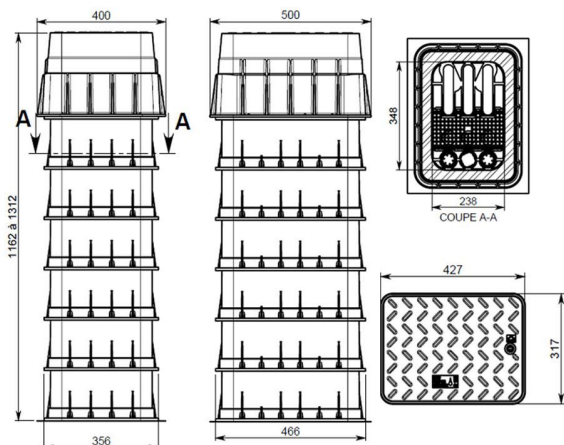

VODOMERNÁ ŠACHTA MODULO modulárne riešenie

water

Údaje potrebné k správnej objednávke:

1. definitívna dĺžka uloženia prípojky
2. počet pripojených vodomerov 1ks alebo 2ks
3. zaťaženie do 0,5 tony alebo 12,5 tony