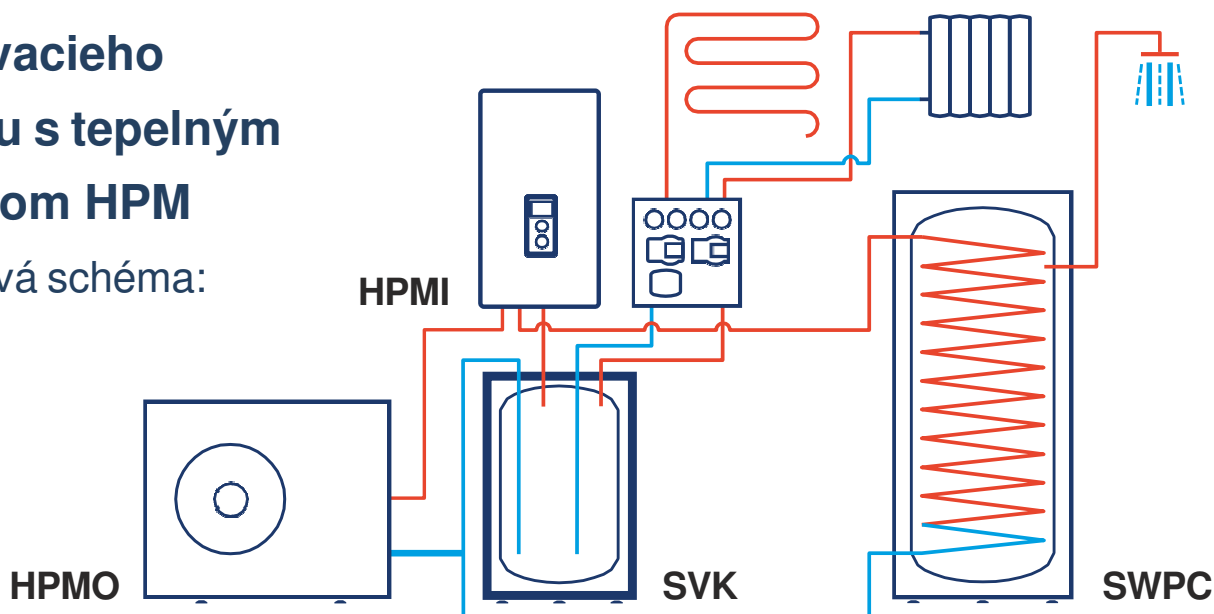

■ HPMI – vnútorná jednotka

Technologicky vyspelá vnútorná jednotka vybavená hydraulickou sadou s prídavným elektrickým ohrevom a ekvitermickou reguláciou.

- komfortná a bezpečná prevádzka

■ HPMO – vonkajšia jednotka

Jednoduchá montáž invertorového monoblokového tepelného čerpadla so vstrekaním EVI - vysoká účinnosť ohrevu i pri nízkych teplotách až do - 22°C

■ SWPC - zásobník na TÚV

Zásobník s výmenníkom so zvýšenou vykurovacou plochou

- vysoká účinnosť ohrevu vody

■ SVK – akumulčná nádoba na vykurovaciu vodu

Akumulčná nádoba s tepelnou izoláciou triedy „A“  
- minimálne energetické straty

## Inštalácia vykurovacieho systému s tepelným čerpadlom HPM

- ukážková schéma: