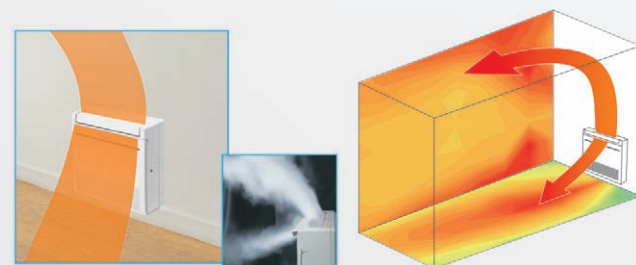

Optimálna distribúcia vzduchu - jednotky MFZ

Komfortná teplota v miestnosti je dosahovaná pomocou optimálnej distribúcie vzduchu.

Vo vykurovacom režime je vzduch distribuovaný v dvoch smeroch. Teplý vzduch tak ostáva pri podlahe a Vaše nohy už nikdy nebudú skrehnuté.

4-smerná kazetová jednotka

Typ zariadenia	Výkon chladenie/kúrenie [kW]	Energ. trieda chladenie/kúrenie	Hlučnosť jednotky [dB(A)]	Rozmery ŠxHxV [mm]	Cena za set [Eur]
Vonkajšia splitová jednotka					
SLZ-M25FA + panel*	od 2,5/3,2	A++/A+	25-31	570x570x245	1 832,-*
SUZ-M25VA - vonk. jednotka			45	800x285x550	

* v cene jednotky je už zarátaný dekoračný panel SLP-2FALM, ktorý obsahuje IR (infra) ovládač

Parapetná jednotka

Typ zariadenia	Výkon chladenie/kúrenie [kW]	Energ. trieda chladenie/kúrenie	Hlučnosť jednotky [dB(A)]	Rozmery ŠxHxV [mm]	Cena za set [Eur]
Vonkajšia splitová jednotka					
MFZ-KT25VG - vnút. jednotka	od 2,5/3,5	A++/A+	19-37	750x215x600	2 377,-
SUZ-M25VA - vonk. jednotka			45	800x285x550	

Hľadáš vyšší výkon alebo iné farebné prevedenie? Zosnímaj QR kód z prvej strany prospektu.

Príslušenstvo

Kód	Názov	MJ	Cena [Eur]
MS 257	Konzola na stenu, zaťaženie 70+70kg, 800x500mm	ks	44,00

MT 630	Konzola na strechu, zaťaženie 70+70kg	ks	79,40

Konzola 470	Konzola podlahová, zaťaženie 80kg, dĺžka 470mm	ks	28,50

KZL000000408	Krycia lišta 80x40x2000mm	ks	22,30

222401	Rothenberger náradie na kužeľové rozvalcovanie 6-18mm a 1/8" - 3/4"	ks	224,35

Cuprofrío Plus	Medená rúra 6x1, 10x1, 12x1, 16x1, podľa normy EN 12735-1, hrúbka steny 1mm, hrúbka izolácie 9mm	m	od 3,89

EMP1630	Kondenzačné potrubie, biele, 16mm, 30m	bal	35,00

6307	Climafoam penový čistič na klimatizácie 500ml	ks	20,84

6365	Condibat dezinfekčný sprej na klimatizácie 500ml	ks	34,44

MITSUBISHI ELECTRIC
AIR CONDITIONERS

Autorizovaný predajca

EMPIRIA

Ceny sú platné do 31.3.2023. Uvedené ceny sú cenníkové bez DPH.