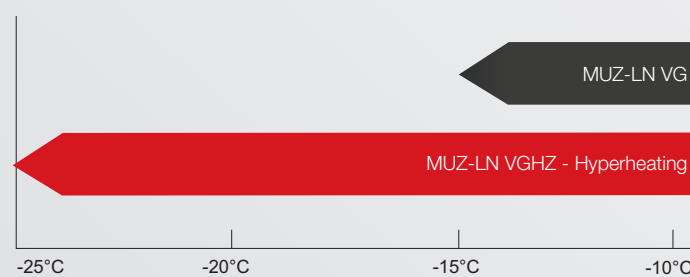

Hyperheating - vykurovanie až do -25°C

Jednotky z tejto rady dokážu efektívne vykurovať až do extrémne nízkych teplôt ako je -25°C. Jednotky s touto funkciou sú označené VGHZ.

Vysokoeffektívny filter

Externý plazmový filter vzduchu Plasma Quad Connect je účinný proti **SARS-CoV-2**, vírusom, baktériám, jemným časticiam PM2,5 a prachu. Je štandardne zabudovaný v jednotke.