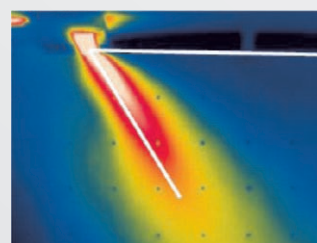

vertikálna distribúcia vzduchu