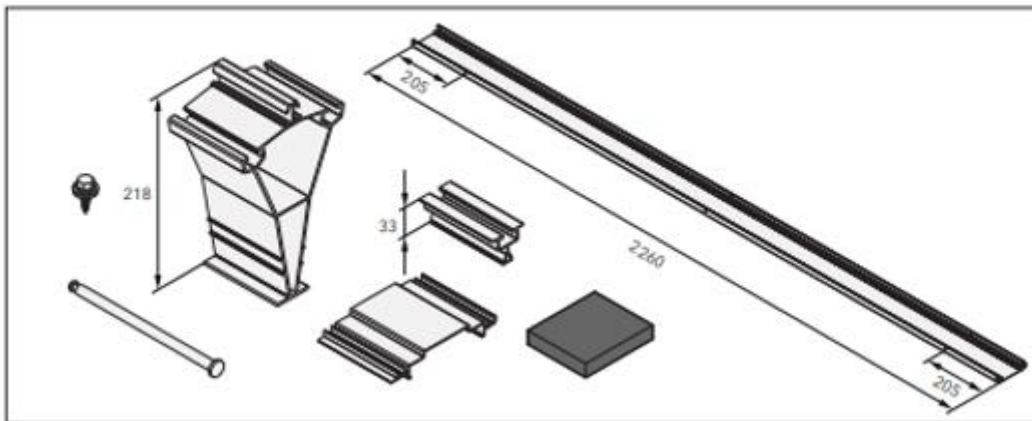

DATOVÝ LIST 21905110 TRIC DUO SET 10° - skrátená verzia, i XL verzia

- Jedná sa o set 21905110, skladajúci sa s viaceró dielov:
- 2ks 21930356 TRIC DUO spodní nosič
- 5ks 21935109 TRIC DUO, dlouhý čep 6x110
- 1ks 21930383 TRIC DUO V-Z 2260 mm
- 1ks 21930357 TRIC DUO zadní nosič 10°

TRIC F duo 10° Ost-West / East-west / Est-ouest / Východ - západ

TRIC F duo 10° Ost-West / East-west / Est-ouest / Východ - západ