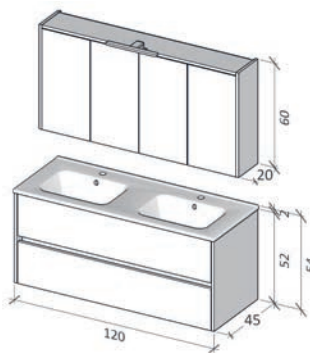

Porto Square 120 / 2
set se zrcadlovou skříňkou

FPO120CODECODES43

1 030,-/1 236,-

120 cm
Se 2 zásuvkami