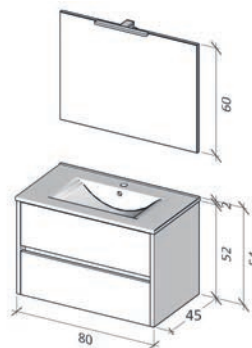

80 cm

Porto Wave 80 set se zrcadlem

FPO080CODECODES05
550,-/660,-