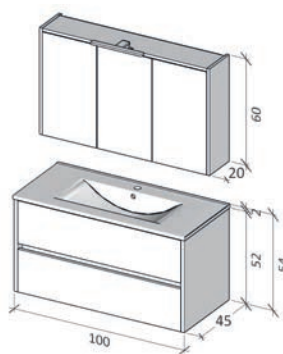

100 cm

FPO100CODECODES10

630,-/756,-

Porto Wave 100
set se zrcadlovou skříňkou

FPO100CODECODES32

790,-/948,-