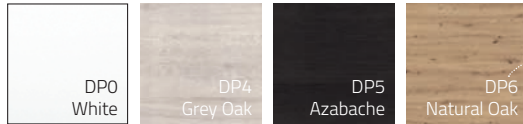

Porto Wave

Barevné dekory

Tento kód zadejte dvakrát namísto CODECODE v objednacím čísle

Umyvadlo

61,5 x 46,5 x 2,5 cm