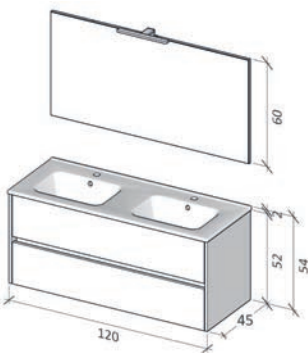

FPO100CODECODES22

630,-/756,-

Porto Square 100
set se zrcadlovou skříňkou

FPO100CODECODES26

790,-/948,-

100 cm

Porto Square 120 / 2
set se zrcadlem

FPO120CODECODES39