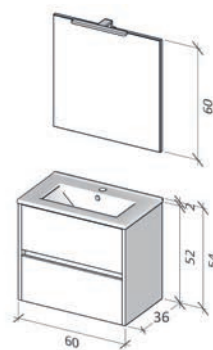

Tento kód zadejte dvakrát namísto CODECODE v objednacím čísle.

Umyvadlo

61,5 x 36,5 x 2,5 cm

81,5 x 36,5 x 2,5 cm

60 cm

Porto Slim 60
set se zrcadlem

FPO060CODECODES74
490,-/588,-

Porto Slim 60
set se zrcadlovou skříňkou