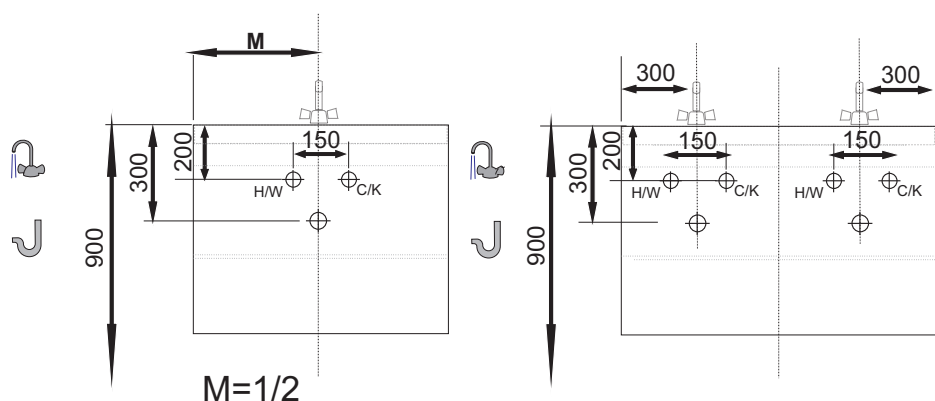

Produktové informace

Spodní skříňka

Spodní skříňky jsou vyrobeny z vysoce kvalitních materiálů s dekorem dřeva. Hrany nábytku jsou opatřeny ABS hranou, která je přilepena vysoce kvalitním polyuretanovým lepidlem, které zabezpečuje vysokou voděodolnost vašeho nábytku.

Vnitřní plochy nábytku jsou rovněž vyrobeny z moderních materiálů, které zabezpečují snadnou údržbu a dlouhou životnost.

Dvířka a čelní plochy nábytku

Zásuvky a nábytková dvířka jsou rovněž vyrobeny z vysoce kvalitních materiálů s dekorem dřeva nabízené v několika atraktivních variantách lišících se strukturou a barvou.

Jak je u moderního nábytku standardem, nábytková kování jsou opatřena systémem tichého zavírání a jednoduché obsluhy.

Zrcadla a zrcadlové skříňky

Zrcadla a zrcadlové skříňky jsou vybaveny LED osvětlením, které vám zabezpečuje příjemné světlo pro každodenní použití a velice nízkou spotřebu elektrické energie, což vás jistě potěší. Nami dodávané osvětlení splňuje podmínku IP44.

Montážní výkres pro nábytek Porto:

Součástí každé dodávky je i kompletní montážní příslušenství, což vám nic nebrání ve snadné instalaci.