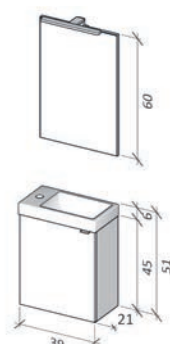

40 cm

Umyvadlo

40 x 21,5 x 5,5 cm

Barevné dekory

DP0
White

DP4
Grey Oak

DP6
Natural Oak

Tento kód zadejte dvakrát namísto CODECODE v
objednací čísle