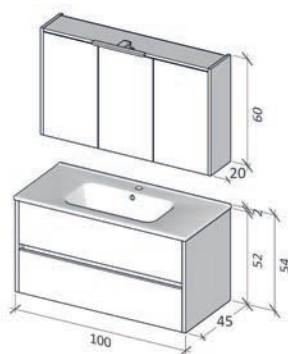

Porto Square 100
set se zrcadlovou skříňkou

FPO100CODECODES26

790,-/948,-

100 cm