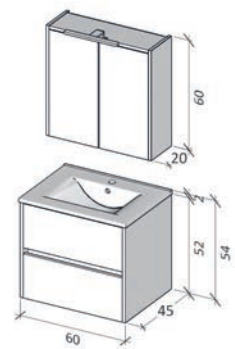

61,5 x 46,5 x 2,5 cm

81,5 x 46,5 x 2,5 cm

101,5 x 46,5 x 2,5 cm

121,5 x 46,5 x 2,5 cm

60 cm

Porto Wave 60 set se zrcadlem

FPO060CODECODES01
480,-/576,-

Porto Wave 60 set se zrcadlovou skříňkou