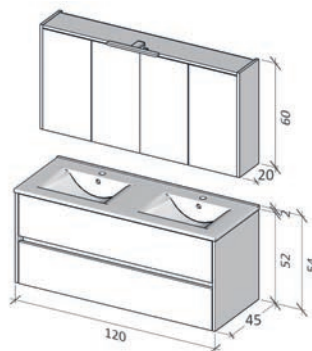

120 cm
Se 2 zásuvkami

FPO120CODECODES20

830,-/996,-

Porto Wave 120 / 2
set se zrcadlovou skříňkou

FPO120CODECODES37

1 020,-/1 224,-