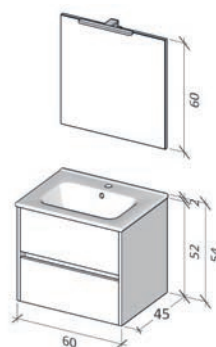

25,- / 30,-
20,- / 24,-

Porto Square

Barevné dekory

Tento kód zadejte dvakrát namísto CODECODE v objednacím čísle

Umyvadlo

61,5 x 46,5 x 2,5 cm

81,5 x 46,5 x 2,5 cm

101,5 x 46,5 x 2,5 cm

121,5 x 46,5 x 2,5 cm

60 cm

Porto Square 60 set se zrcadlem

FPO060CODECODES02
500,-/600,-

Porto Square 60 set se zrcadlovou skříňkou

FPO060CODECODES06
620,-/744,-

80 cm

Porto Square 80 set se zrcadlem