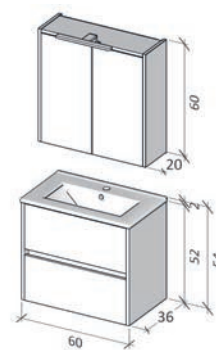

Tento kód zadejte dvakrát namísto CODECODE v objednacím čísle.

Umyvadlo

61,5 x 36,5 x 2,5 cm

81,5 x 36,5 x 2,5 cm

60 cm

Porto Slim 60
set se zrcadlem

FPO060CODECODES74
490,-/588,-

Porto Slim 60
set se zrcadlovou skříňkou