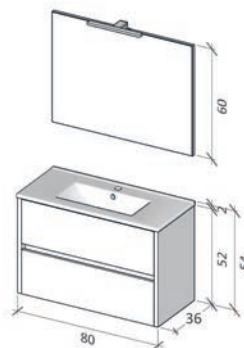

80 cm

Porto Slim 80
set se zrcadlem

FPO080CODECODES75
560,-/672,-