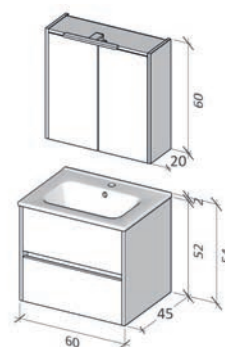

25,- / 30,-
20,- / 24,-

Porto Square

Barevné dekory

Tento kód zadejte dvakrát namísto CODECODE v objednacím čísle

Umyvadlo

61,5 x 46,5 x 2,5 cm

81,5 x 46,5 x 2,5 cm

101,5 x 46,5 x 2,5 cm

121,5 x 46,5 x 2,5 cm

60 cm

Porto Square 60 set se zrcadlem

FPO060CODECODES02
500,-/600,-

Porto Square 60 set se zrcadlovou skříňkou

FPO060CODECODES06
620,-/744,-

80 cm

Porto Square 80 set se zrcadlem