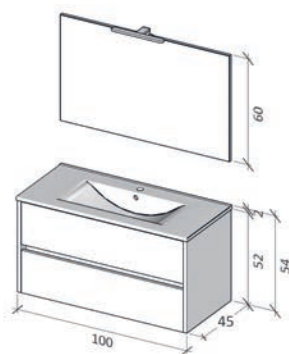

100 cm

Porto Wave 100
set se zrcadlem

FPO100CODECODES10

630,-/756,-

FPO100CODECODES32

790,-/948,-