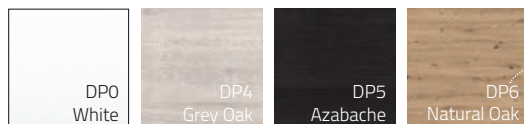

25,- / 30,-
20,- / 24,-

Porto Square

Barevné dekory

Tento kód zadejte dvakrát namísto CODECODE v objednacím čísle

Umyvadlo

61,5 x 46,5 x 2,5 cm

81,5 x 46,5 x 2,5 cm

101,5 x 46,5 x 2,5 cm