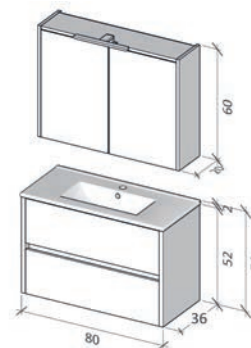

Porto Slim 80
set se zrcadlovou skříňkou

FPO080CODECODES79
690,-/828,-

Odtoková souprava
Clic-Clac

F615394
F931990107

25,- / 30,-
20,- / 24,-