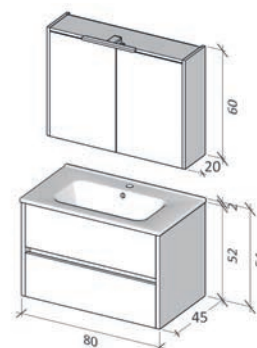

Porto Square 80 set se zrcadlovou skříňkou

FPO080CODECODES13
700,-/840,-

Odtoková souprava
Clie-Clac

F615394
F931990107

25,- / 30,-
20,- / 24,-