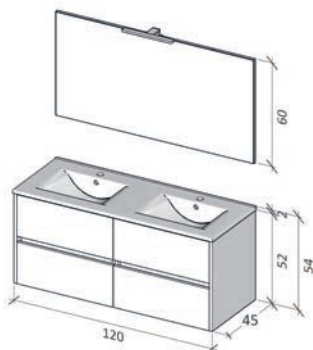

120 cm
Se 2 zásuvkami

Porto Wave 120 / 2
set se zrcadlem

FPO120CODECODES20

830,-/996,-

Porto Wave 120 / 2
set se zrcadlovou skříňkou

FPO120CODECODES37

1 020,-/1 224,-

120 cm
se 4 zásuvkami