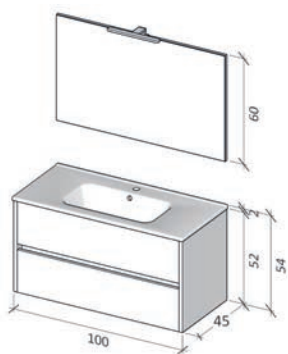

Porto Square 100
set se zrcadlem

FPO100CODECODES22

630,-/756,-