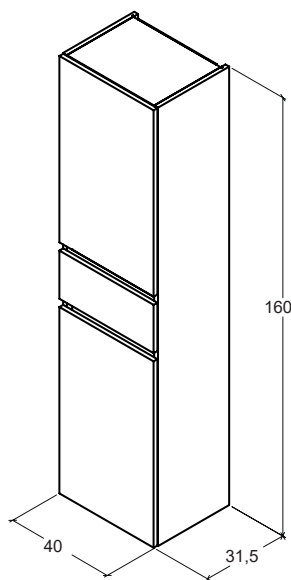

Porto Boční skříňky

160 x 40 x 31,5 cm

Boční skříňky Porto pro více úložného prostoru ve vaší koupelně

Boční skříňka Porto je speciálně navržena tak, aby vytvořila dostatek úložného prostoru ve vaší koupelně. Skříňka Porto je vhodná pro uložení veškerých vašich osobních věcí, ručníků apod. Boční skříňka má dvoje dveře, čtyři poličky zásuvku.

Tato boční skříňka je k dispozici ve všech barvách kolekce Porto. S výškou 160 cm, šířkou 40 cm a hloubkou 31,5 cm je boční skříňka Porto velmi praktickým a ideálním doplňkem vaší koupelny.

Boční skříňky

1. 2 dveře
   - L/P provedení
   - 4 poličky
   - 1 zásuvka
2. ve všech barvách Porto

Barevné dekory

Obj. č.

F171005100
300,-/360,-

F171005107
300,-/360,-

F171005111
300,-/360,-

F171005108
300,-/360,-