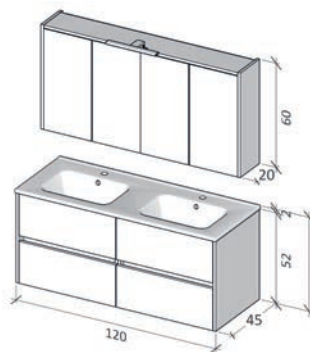

840,-/1 008,-

Porto Square 120 / 2
set se zrcadlovou skříňkou

FPO120CODECODES43

1 030,-/1 236,-

120 cm
Se 2 zásuvkami

Porto Square 120 / 4
set se zrcadlem

FPO120CODECODES31

940,-/1 128,-