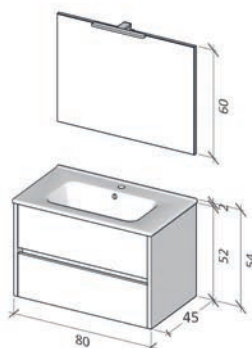

121,5 x 46,5 x 2,5 cm

60 cm

Porto Square 60 set se zrcadlem

FPO060CODECODES02
500,-/600,-

Porto Square 60 set se zrcadlovou skříňkou

FPO060CODECODES06
620,-/744,-

80 cm

Porto Square 80 set se zrcadlem