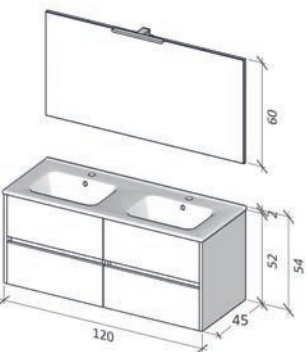

840,-/1 008,-

Porto Square 120 / 2
set se zrcadlovou skříňkou

FPO120CODECODES43

1 030,-/1 236,-

120 cm
Se 2 zásuvkami

Porto Square 120 / 4
set se zrcadlem

FPO120CODECODES31

940,-/1 128,-