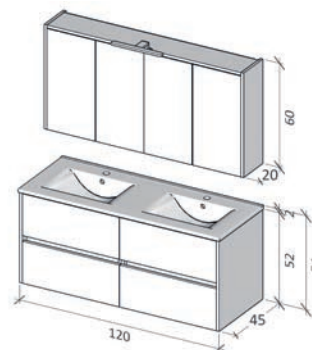

120 cm
Se 2 zásuvkami

Porto Wave 120 / 2
set se zrcadlem

FPO120CODECODES20

830,-/996,-

Porto Wave 120 / 2
set se zrcadlovou skříňkou

FPO120CODECODES37

1 020,-/1 224,-

120 cm
se 4 zásuvkami