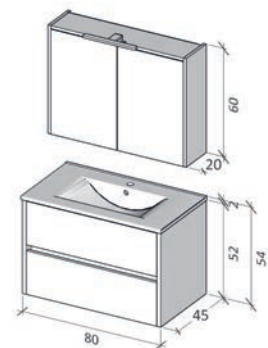

Porto Wave 80 set se zrcadlovou skříňkou

FPO080CODECODES27
680,-/816,-

Odtoková souprava
Clac-Clac

F615394
F931990107

25,- / 30,-
20,- / 24,-