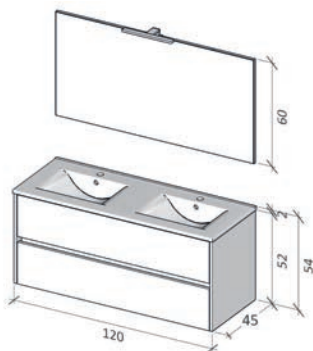

25,- / 30,-
20,- / 24,-

100 cm

Porto Wave 100
set se zrcadlem

FPO100CODECODES10

630,-/756,-

Porto Wave 100
set se zrcadlovou skříňkou

FPO100CODECODES32

790,-/948,-