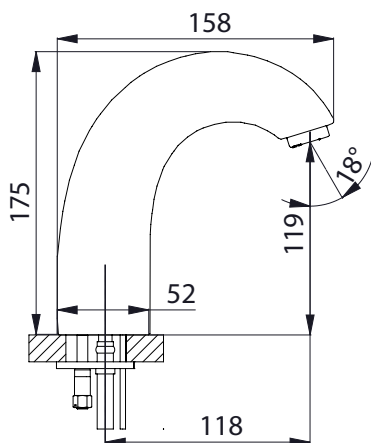

Rozmery

Technická špecifikácia

Napájacie napätie

- SLU 34-EM, 35-EM 24 V DC
- SLU 34B-EM, 35B-EM 6 V

Príkion

- pri napájaní 24 V DC 7 W
- pri napájaní 6 V 3 W

Životnosť batérií

- 4 ks AA alkalických batérií 1,5 V, 2700 mAh cca 2 roky (pri 100 zopnutiach denne)

Dosah

- štandardne 0,13 - 0,19 m
- v režime START/STOP 0,05 - 0,15 m

Doporučený pracovný tlak

- 0,1 - 0,6 MPa

Prietok

- 6 l/min. (inf. údaj)

Vstup vody

- vonkajší závit G 1/2"