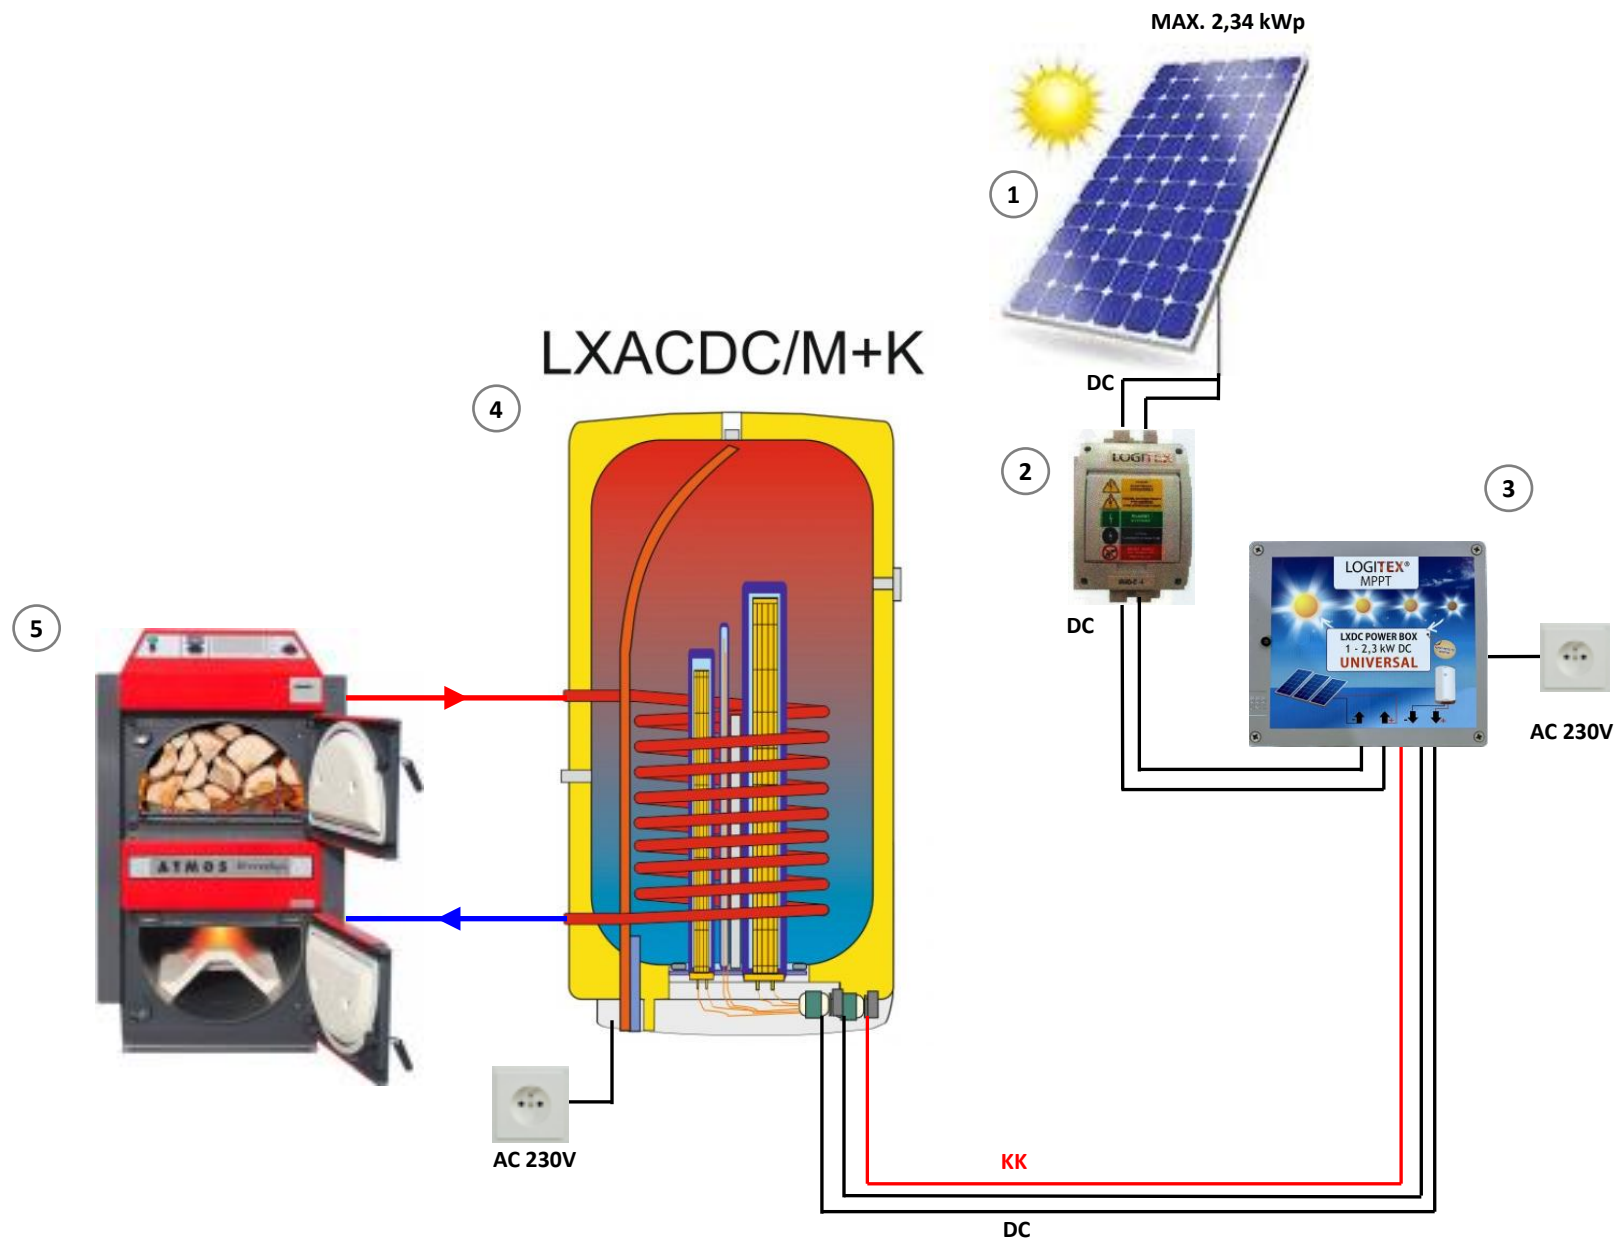

- 1 FV panely
  - 2 Poistkový odpojovač RIDC 1
  - 3 LXDC POWER BOX **UNIVERSAL** – 1 - 2,3 kW DC
  - 4 Závesný zásobník LX ACDC/M
- KK – Komunikačný kábel

- 1 FV panely
- 2 Poistkový odpojovač RIDC 1
- 3 LXDC POWER BOX **UNIVERSAL** – 1 - 2,3 kW DC
- 4 Závesný zásobník LX ACDC/M+K
- 5 Vykurovací zdroj na tuhé palivo

KK – Komunikačný kábel

- 1 FV panely
- 2 Poistkový odpojovač RIDC 1
- 3 LXDC POWER BOX **UNIVERSAL** – 1 - 2,3 kW DC
- 4 Závesný zásobník LX ACDC/M+KW
- 5 Vykurovací zdroj – plynový alebo elektrický

KK – Komunikačný kábel