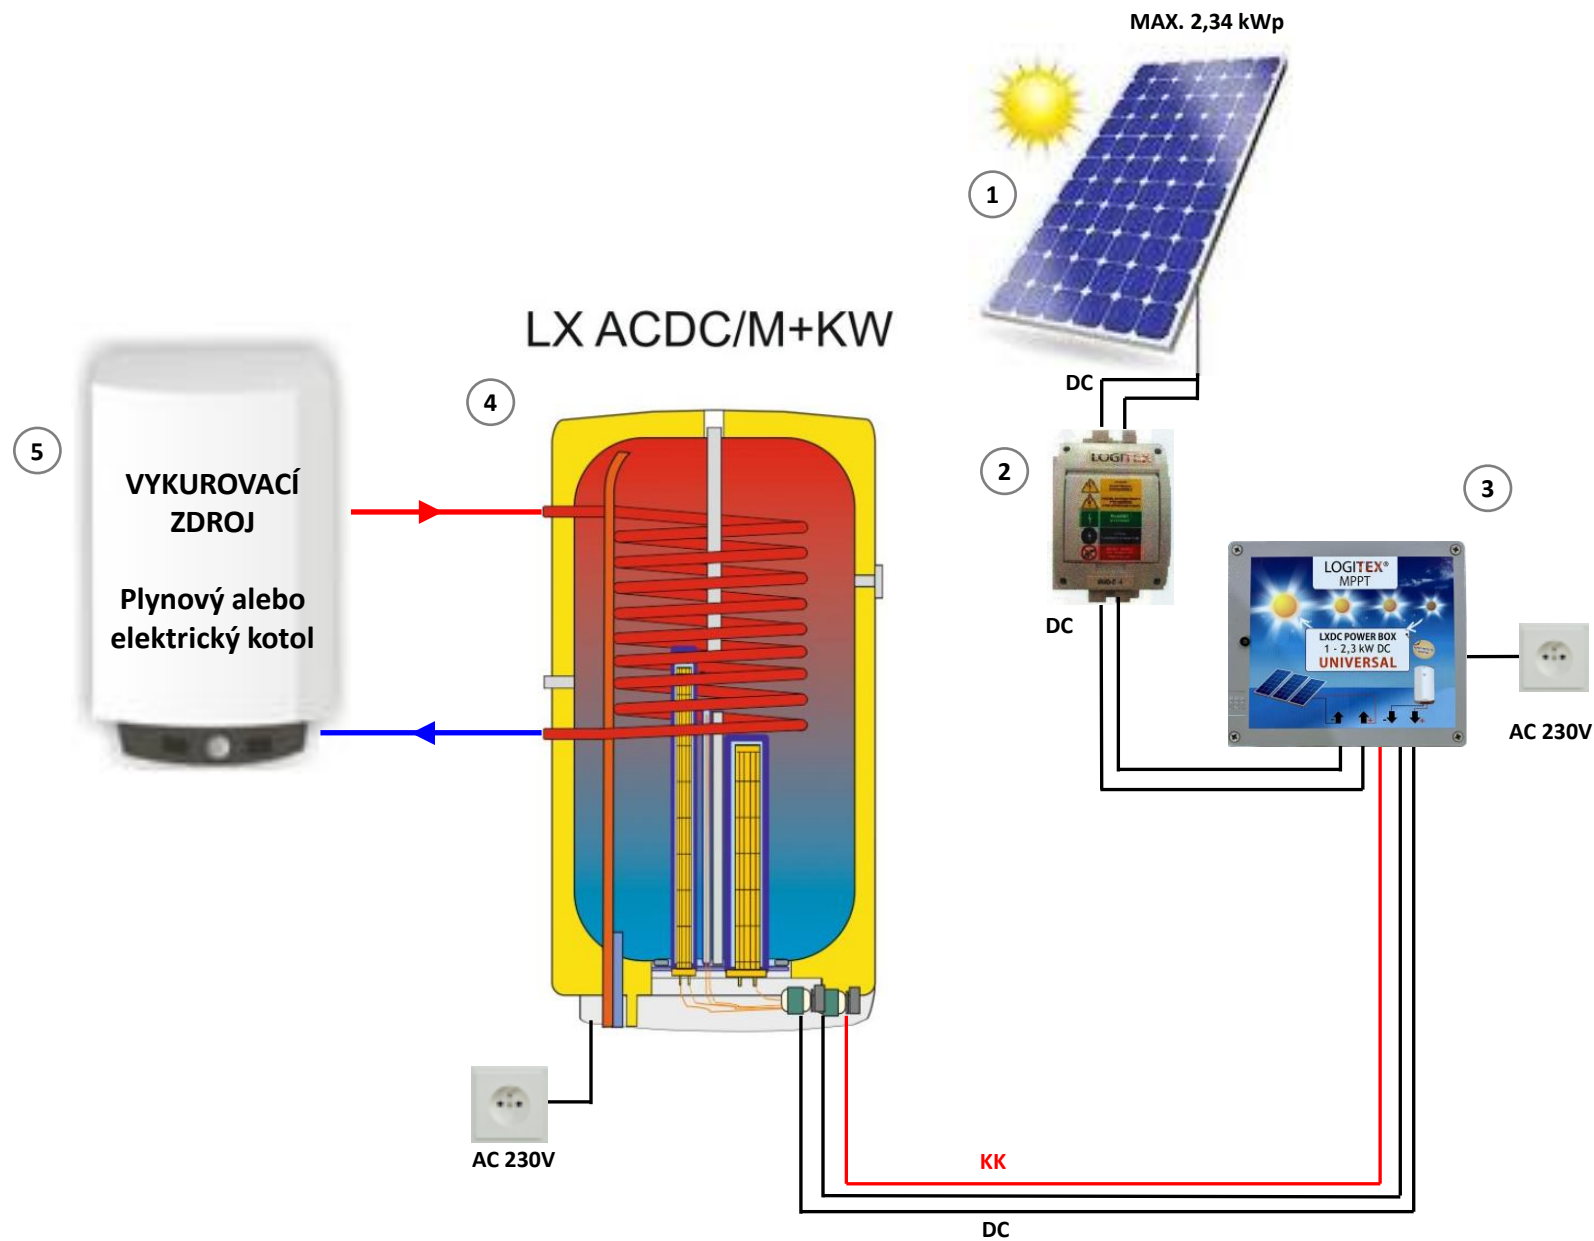

- 1 FV panely
  - 2 Poistkový odpojovač RIDC 1
  - 3 LXDC POWER BOX **UNIVERSAL** – 1 - 2,3 kW DC
  - 4 Závesný zásobník LX ACDC/M
- KK – Komunikačný kábel

- 1 FV panely
- 2 Poistkový odpojovač RIDC 1
- 3 LXDC POWER BOX **UNIVERSAL** – 1 - 2,3 kW DC
- 4 Závesný zásobník LX ACDC/M+K
- 5 Vykurovací zdroj na tuhé palivo

KK – Komunikačný kábel

- 1 FV panely
- 2 Poistkový odpojovač RIDC 1
- 3 LXDC POWER BOX **UNIVERSAL** – 1 - 2,3 kW DC
- 4 Závesný zásobník LX ACDC/M+KW
- 5 Vykurovací zdroj – plynový alebo elektrický

KK – Komunikačný kábel