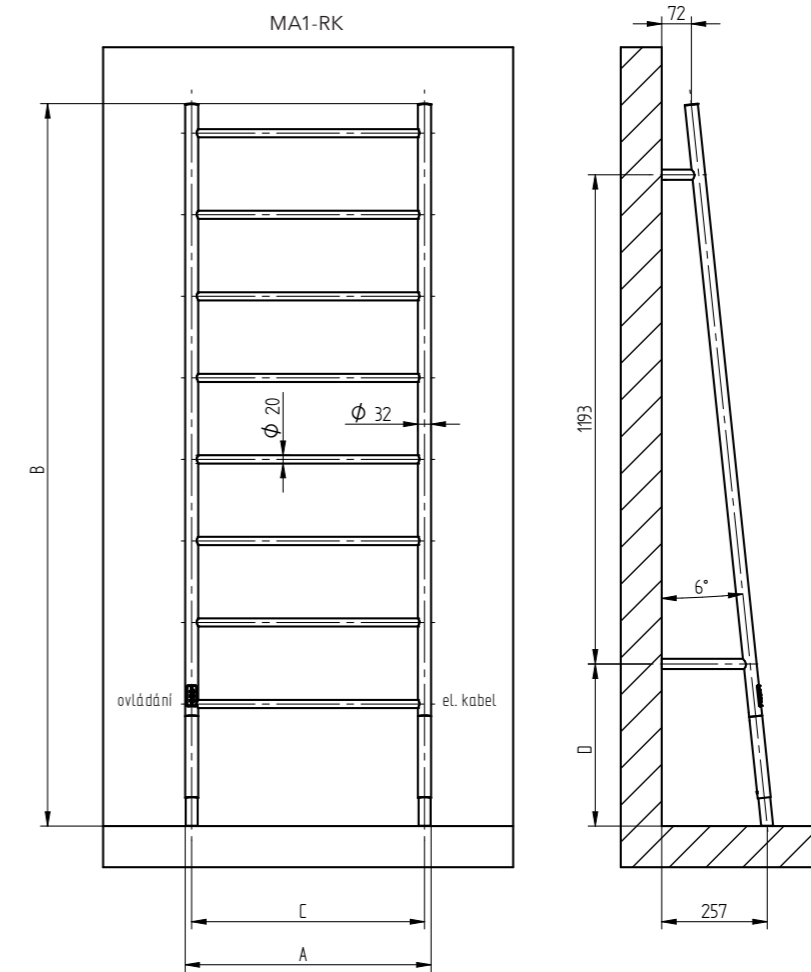

MAIA

^
Aktuální skladová
dostupnost / cena.

ELEKTRICKÝ SUŠÁK

MAIA	černá	leštěná nerez	Šířka (A) x Výška (B) [mm]	C	S kabelem	Hmotnost [kg]	Výkon [W]	Stupeň krytí
pravá	MA1B-RK	MA1SS-RK	600 x 1700 - 1770	562	✓	6	93	IP44
levá	MA1B-LK	MA1SS-LK	600 x 1700 - 1770	562	✓	6	93	IP44