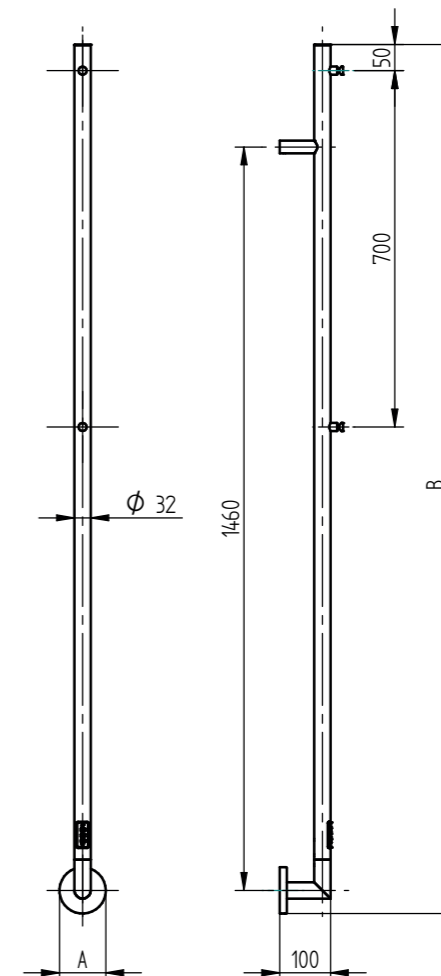

Funkce ČASOVAČ

Funkce 2 h - sušák bude topit po dobu 2 hodin, pak se automaticky vypne.

Funkce 4 h - sušák bude topit po dobu 4 hodin, pak se automaticky vypne.

ON/OFF
Zelená LED signalizuje, že je sušák zapnutý.

^
Aktuální skladová
dostupnost / cena.

OL1