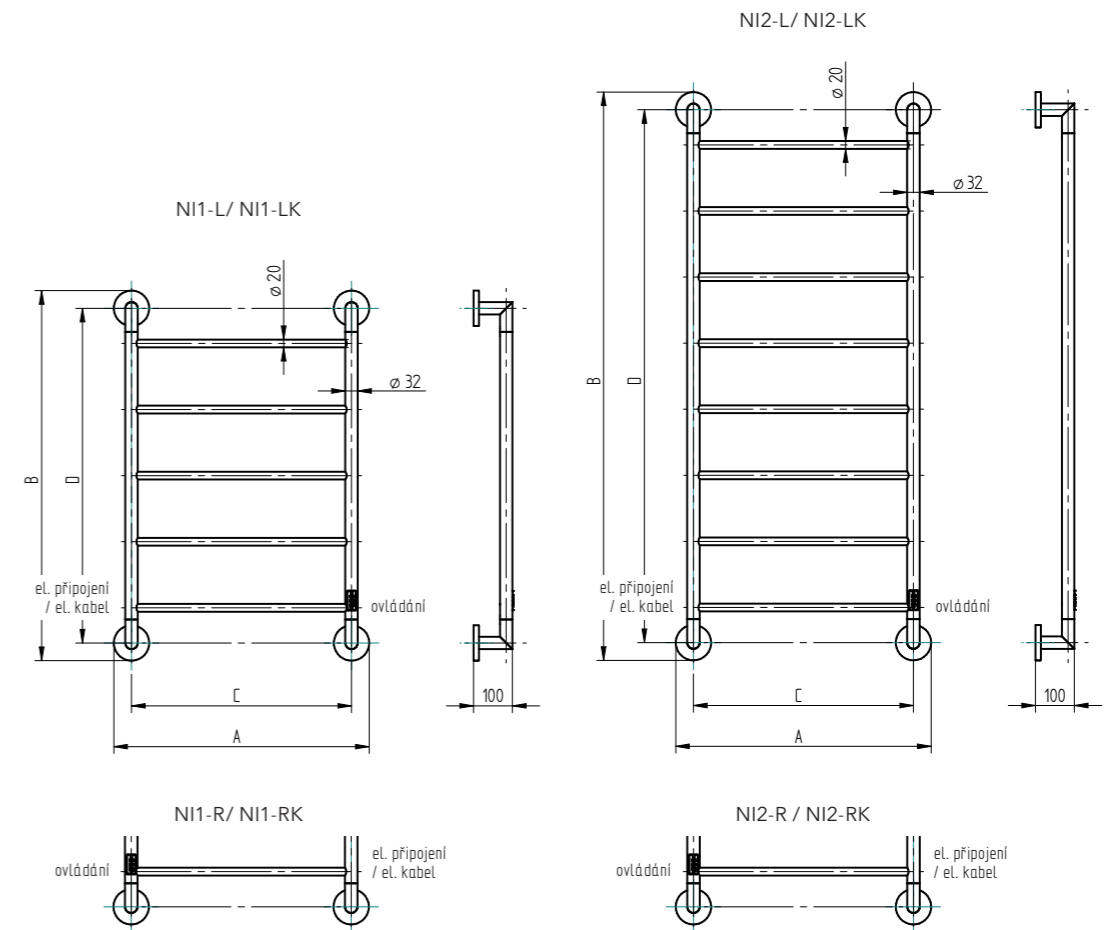

Funkce ČASOVAČ

Funkce 2 h - sušák bude topit po dobu 2 hodin, pak se automaticky vypne.

Funkce 4 h - sušák bude topit po dobu 4 hodin, pak se automaticky vypne.

ON/OFF

Zelená LED signalizuje, že je sušák zapnutý.

^
Aktuální skladová
dostupnost / cena.