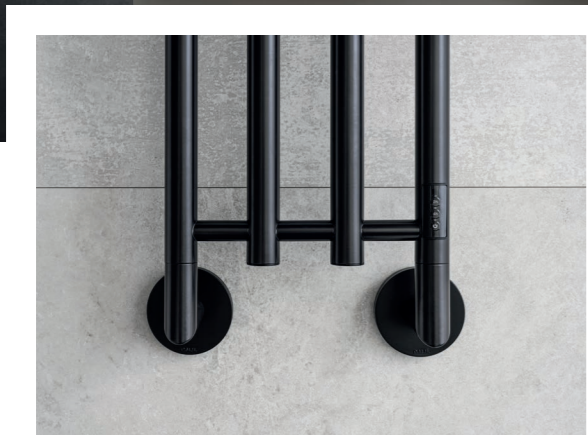

Pravá/levá varianta se rozlišuje dle umístění el. připojení/ kabelu. Pokud je el. připojení/kabel vpravo NI1B-R/NI1B-RK, ovládání je na opačné straně vlevo.

MONA MO1B-L
provedení černá
331 x 1533 mm

MONA MO1SS-LK
provedení leštěná nerez
331 x 1533 mm