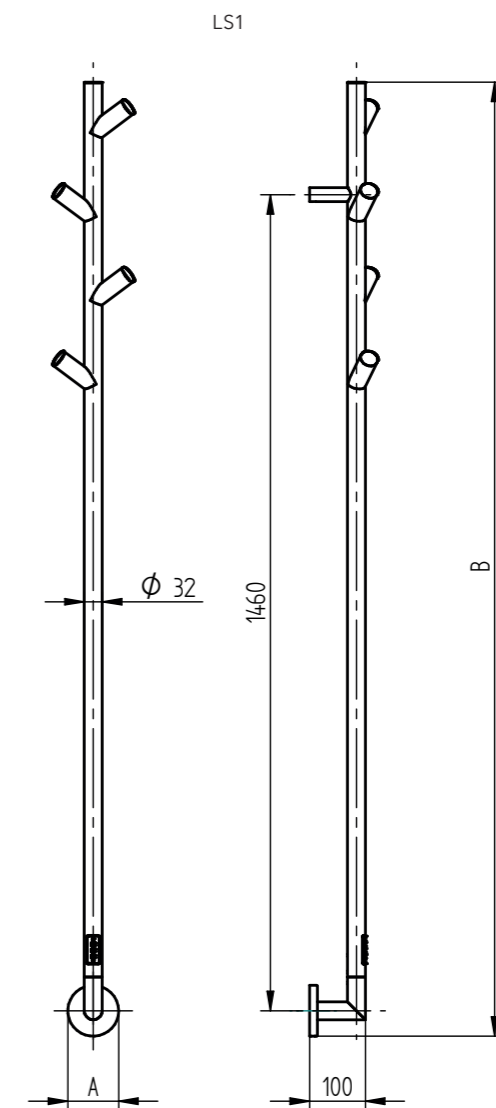

detail LISA černá

ELEKTRICKÝ SUŠÁK

LISA	černá	leštěná nerez	Šířka (A) x Výška (B) [mm]	Skryté připojení	Hmotnost [kg]	Výkon [W]	Stupeň krytí
	LS1B	LS1SS	91 x 1708	✓	1,8	24	IP44