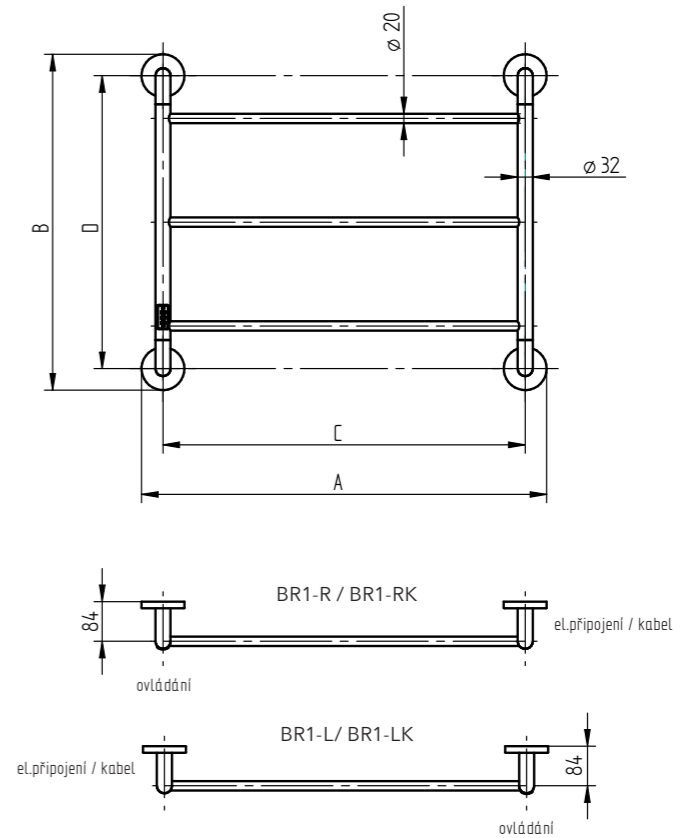

ELEKTRICKÝ SUŠÁK

BRITTA	černá	leštěná nerez	Šířka (A) x Výška (B) [mm]	C	Skryté připojení	S kabelem	Hmotnost [kg]	Výkon [W]	Stupeň krytí
pravá	BR1B-R	BR1SS-R	859 x 712	768	✓		2,9	42	IP44
levá	BR1B-L	BR1SS-L	859 x 712	768	✓		2,9	42	IP44
pravá	BR1B-RK	BR1SS-RK	859 x 712	768		✓	2,9	42	IP44
levá	BR1B-LK	BR1SS-LK	859 x 712	768		✓	2,9	42	IP44

Pravá/levá varianta se rozlišuje dle umístění el. připojení/ kabelu. Pokud je el. připojení/kabel vpravo BR1-R/BR1-RK, ovládání je na opačné straně vlevo.