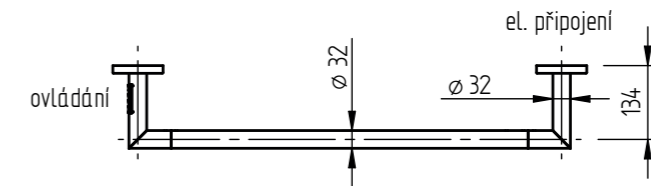

IN1-R

IN1-L

INGA	černá	leštěná nerez	Šířka (A) x Výška (B) [mm]	C	Skryté připojení	Hmotnost [kg]	Výkon [W]	Stupeň krytí
pravá	IN1B-R	IN1SS-R	859 x 91	768	✓	1,2	17	IP44
levá	IN1B-L	IN1SS-L	859 x 91	768	✓	1,2	17	IP44

Pravá/levá varianta se rozlišuje dle umístění el. připojení/ kabelu. Pokud je el. připojení/kabel vpravo BR1-R/BR1-RK, ovládání je na opačné straně vlevo.

OLE

OLE OL1B
provedení černá
91 x 1708 mm

OLE OL1SS
provedení leštěná nerez
91 x 1708 mm