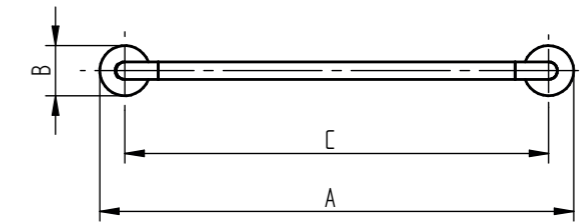

IN1-R

IN1-L

INGA	černá	leštěná nerez	Šířka (A) x Výška (B) [mm]	C	Skryté připojení	Hmotnost [kg]	Výkon [W]	Stupeň krytí
pravá	IN1B-R	IN1SS-R	859 x 91	768	✓	1,2	17	IP44
levá	IN1B-L	IN1SS-L	859 x 91	768	✓	1,2	17	IP44

Pravá/levá varianta se rozlišuje dle umístění el. připojení. Pokud je el. připojení vpravo IN1-R, ovládní je na opačné straně vlevo.

ELEKTRICKÝ SUŠÁK

MAIA

MAIA MA1B - LK
provedení černá
600 x 1700 - 1770 mm