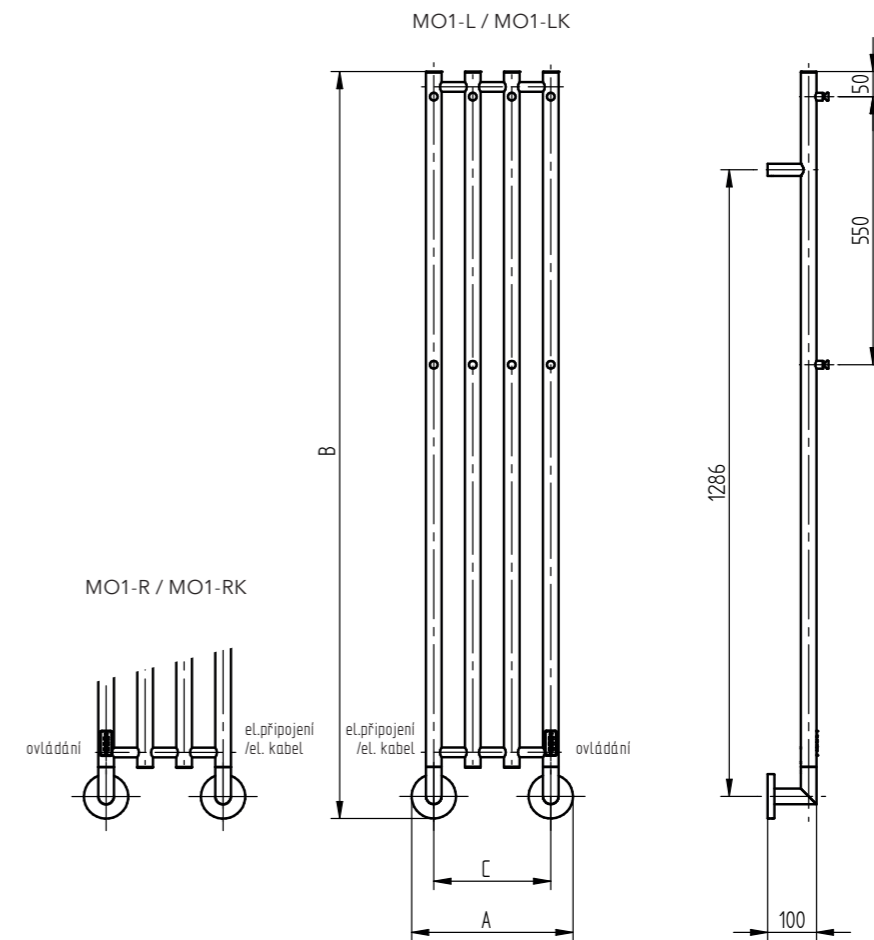

MONA	černá	leštěná nerez	Šířka (A) x Výška (B) [mm]	C	Skryté připojení	S kabelem	Hmotnost [kg]	Výkon [W]	Stupeň krytí
pravá	MO1B-R	MO1SS-R	331 x 1533	240	✓		5,6	93	IP44
levá	MO1B-L	MO1SS-L	331 x 1533	240	✓		5,6	93	IP44
pravá	MO1B-RK	MO1SS-RK	331 x 1533	240		✓	5,6	93	IP44
levá	MO1B-LK	MO1SS-LK	331 x 1533	240		✓	5,6	93	IP44

Pravá/levá varianta se rozlišuje dle umístění el. připojení/ kabelu. Pokud je el. připojení/kabel vpravo MO1-R/MO1-RK, ovládání je na opačné straně vlevo.