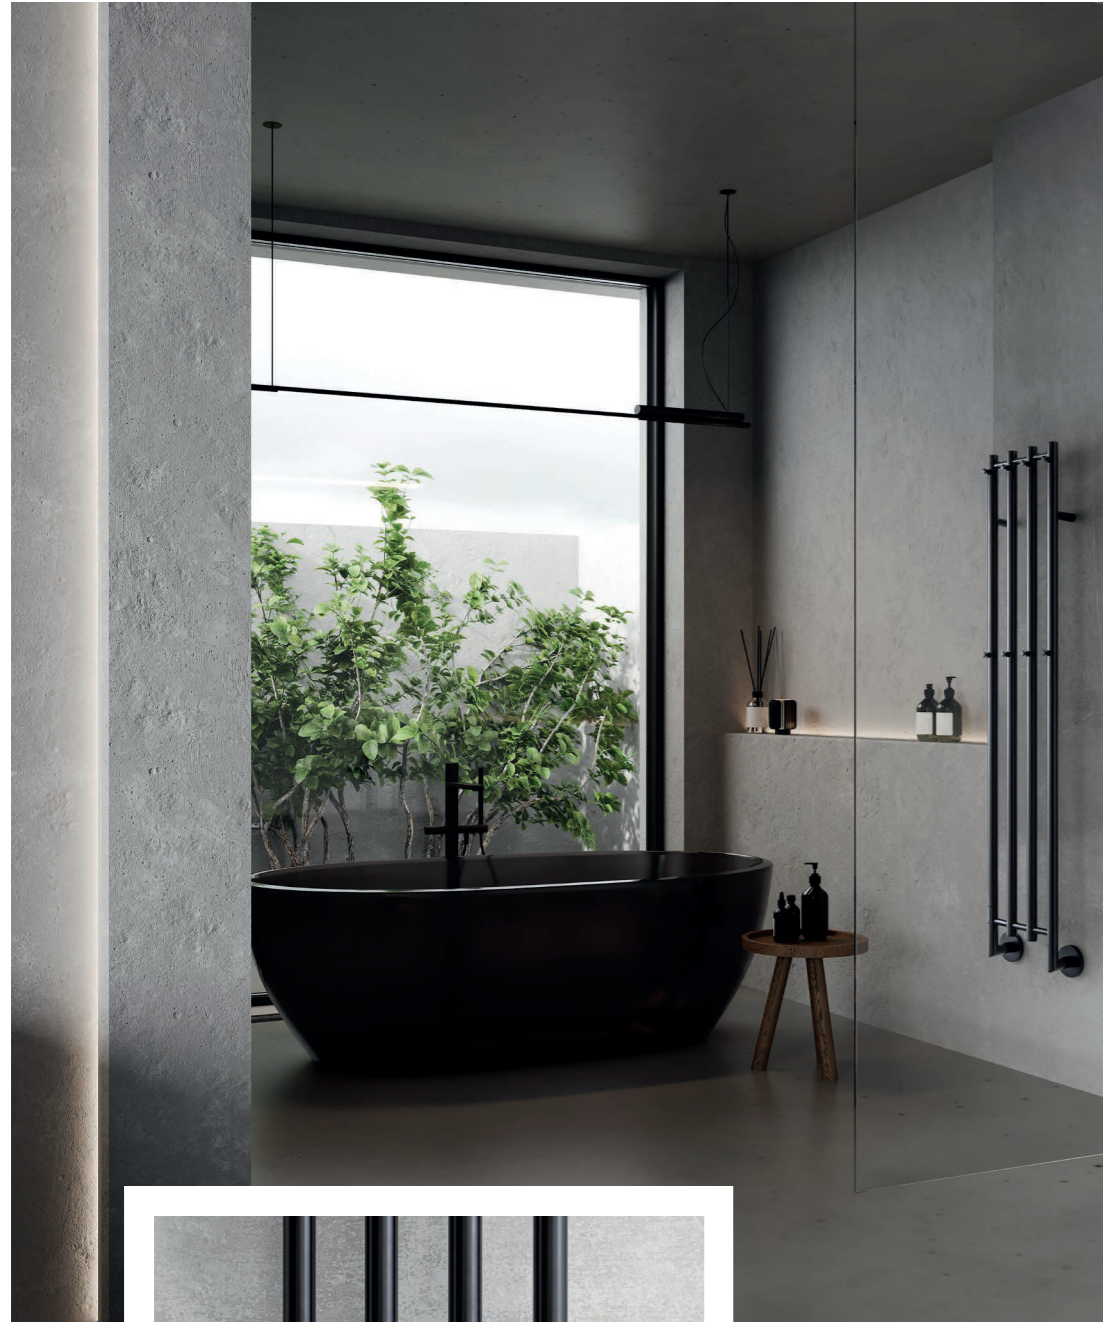

Pravá/levá varianta se rozlišuje dle umístění el. připojení/ kabelu. Pokud je el. připojení/kabel vpravo NI1B-R/NI1B-RK, ovládání je na opačné straně vlevo.

MONA MO1B-L
provedení černá
331 x 1533 mm

MONA MO1SS-LK
provedení leštěná nerez
331 x 1533 mm