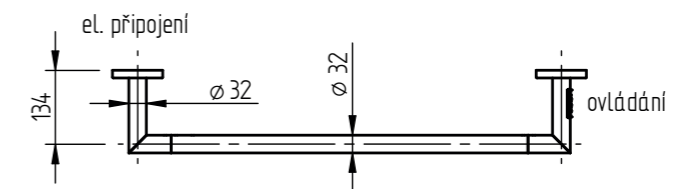

IN1-R

IN1-L

INGA	černá	leštěná nerez	Šířka (A) x Výška (B) [mm]	C	Skryté připojení	Hmotnost [kg]	Výkon [W]	Stupeň krytí
pravá	IN1B-R	IN1SS-R	859 x 91	768	✓	1,2	17	IP44
levá	IN1B-L	IN1SS-L	859 x 91	768	✓	1,2	17	IP44