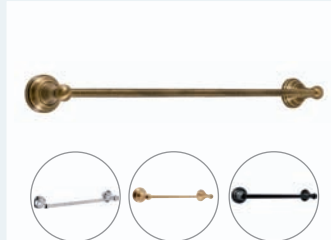

Držiak uterákov 650,5 mm

MKA0701/65 chróm	27,50	33,00
MKA0701/65SM stará mosadz	38,80	46,56
MKA0701/65Z zlato	55,00	66,00
MKA0701/65CMAT čierna mat.	33,30	39,96