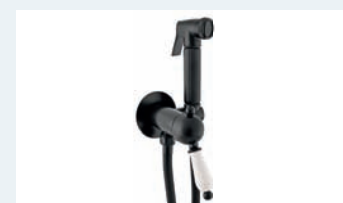

L543/1CMAT		116,70 140,04