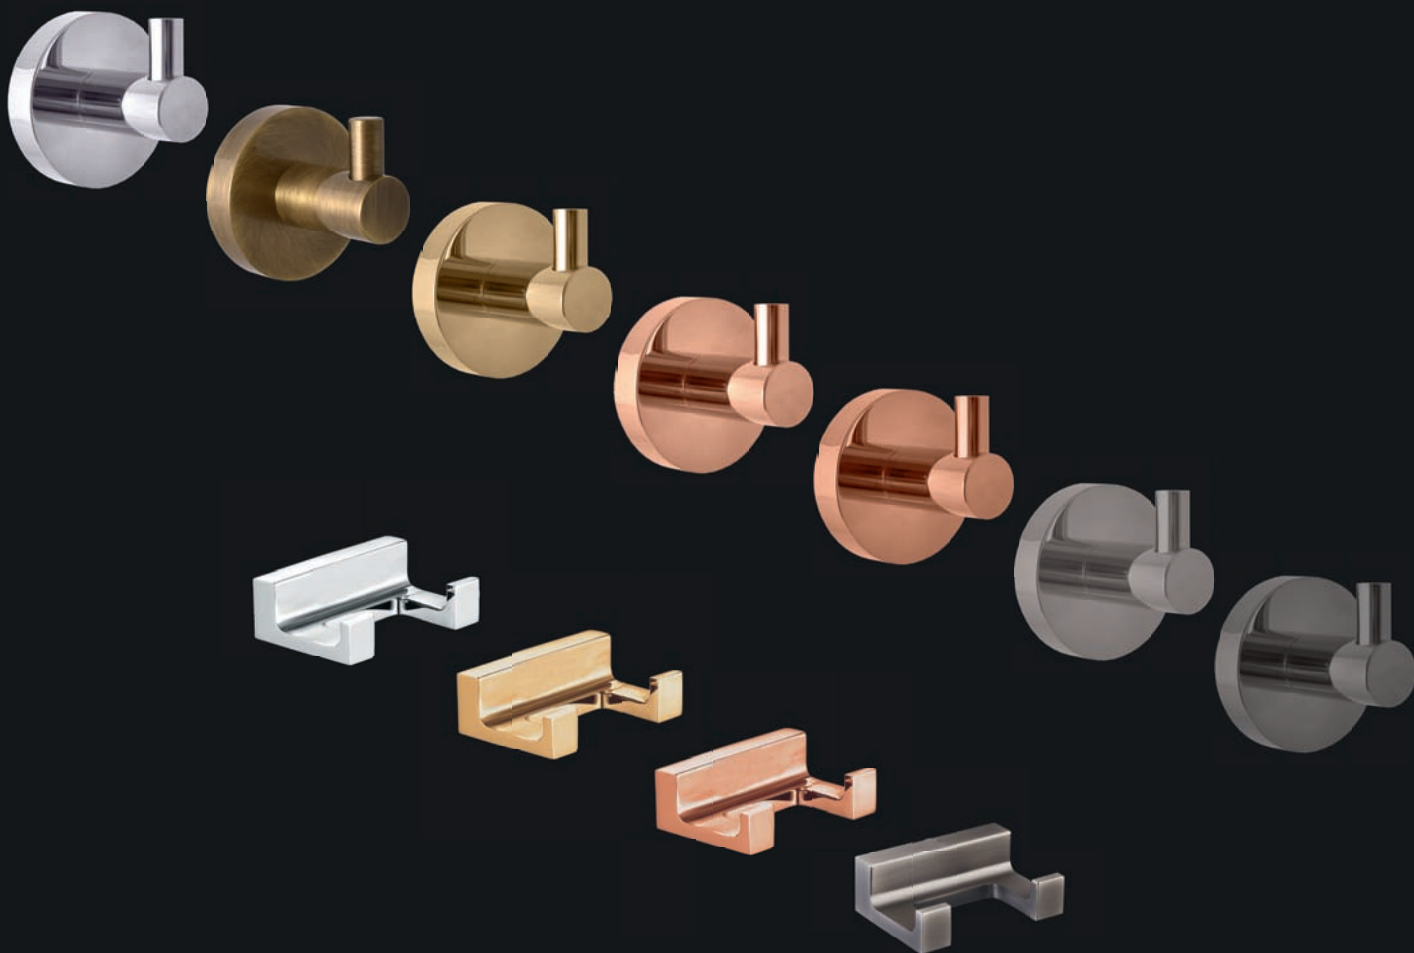

**ZÁKAZKOVÁ VÝROBA:** Na farebné batérie, na výrobky z kolekcie RETRO a PREMIUM je z dôvodu vyššej náročnosti na spracovanie a ručnú výrobu predĺžený termín dodania na 4–6 týždňov.

Pre bližšie informácie a kompletnú ponuku všetkých výrobkov navštívte náš web, kde nájdete všetky novinky, aktuálny cenník, technické výkresy a Outlet výrobky s výraznou zľavou.