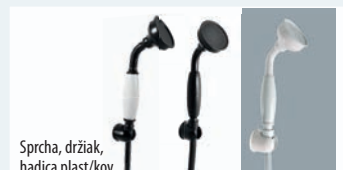

Sprcha, držiak, hadica

Sprcha, držiak, hadica plast/kov

SK0117CMATB čierna/biela	37,50	45,00
SK0117CMAT čierna	40,80	48,96
SK0117-1B biela	40,80	48,96