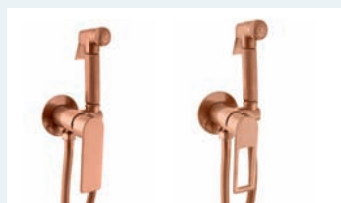

NL143/1ZRK		140,80 168,96
NL243/1ZRK		145,00 174,00