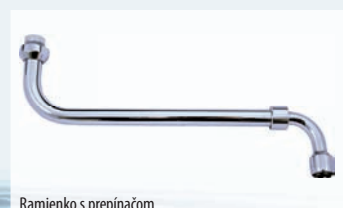

Ramienko s prepínačom

SR1100 – 290–480 mm	33,30	39,96