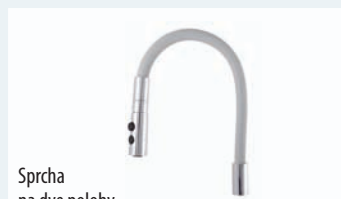

Sprcha
na dve polohy

SR0014/12 šedá/chróm	39,40	47,28