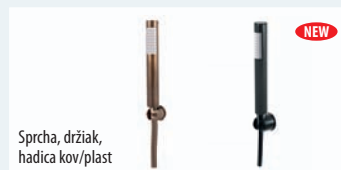

Sprcha, držiak, hadica plast

Sprcha, držiak, hadica kov/plast

SK0108-1SM stará mosadz	46,70	56,04
SK0108CMAT čierna matná	46,70	56,04
SK0108-1Z	72,90	87,48
SK0108-1ZK	72,90	87,48
SK0108-1ZRL	72,90	87,48
SK0108-1ZRK	72,90	87,48
SK0108-1MGL	72,90	87,48
SK0108-1MGK	72,90	87,48