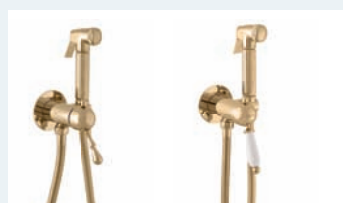

L443/1Z		116,70 140,04
L543/1Z		116,70 140,04