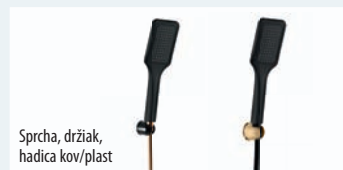

Sprcha, držiak, hadica kov/plast

SK0146-1CMATZ čierna/zlato	26,70	32,04
SK0146CMATZ čierna/zlato	26,70	32,04