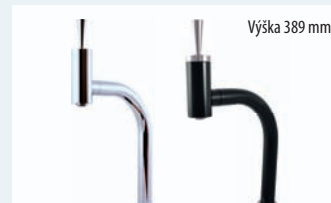

Výška 315 mm

V819.0	83,30	99,96
V819.0CMATC	141,70	170,04

Výška 389 mm

SE716.0	125,00	150,00
SE716.0CMATC	200,00	240,00

Výška 382 mm

ZA109.0/4IN nerez	50,00	60,00
-------------------	-------	-------

Výška 382 mm