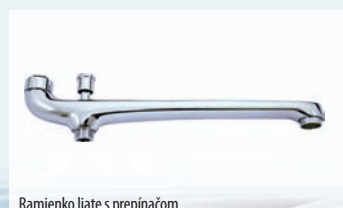

Ramienko liate s prepínačom

SR3000 – 300 mm	32,10	38,52