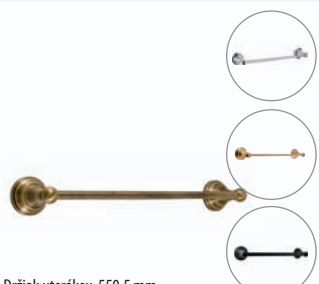

Držiak uterákov 550,5 mm

MKA0701/55 chróm	25,80	30,96
MKA0701/55SM stará mosadz	37,10	44,52
MKA0701/55Z zlato	52,10	62,52
MKA0701/55CMAT čierna mat.	31,70	38,04