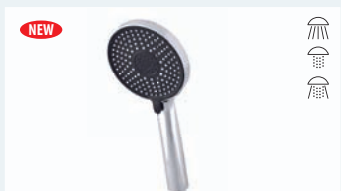

PS00001	7,10	8,52