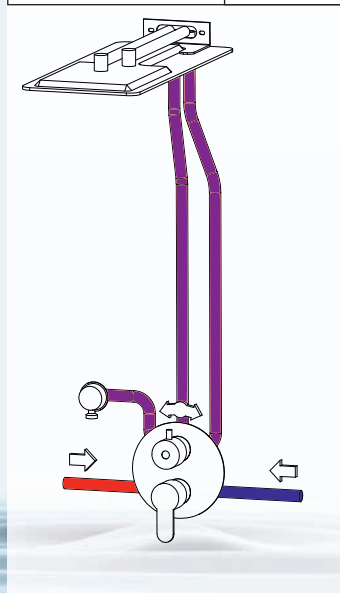

150 mm – max. nosnosť 5 kg

1	MD0311 chróm	27,10	32,52
2	MD0311CMAT čierna matná	31,70	38,04
3	MD0311SM stará mosadz	31,70	38,04
5	MD0311Z zlato	34,40	41,28
6	MD0311ZK NEW	34,40	41,28
7	MD0311ZRL NEW	34,40	41,28
8	MD0311ZRK NEW	34,40	41,28
9	MD0311MGL NEW	34,40	41,28
11	MD0311MGK NEW	34,40	41,28

120 mm – max. nosnosť 5 kg

MD0372 chróm	30,80	36,96
MD0372Z zlato	41,30	49,56
MD0372CMAT čierna matná	39,60	47,52

Tvarovacie ramienko sprchy

MD0741B biela	12,50	15,00
MD0741C čierna	12,50	15,00

ZK ZLATÁ – kartáčovaná
ZRL ZLATÁ RUŽOVÁ – lesklá
ZRK ZLATÁ RUŽOVÁ – kartáčovaná
MGL METAL GREY – lesklá
MG METAL GREY – matná
MGK METAL GREY – kartáčovaná

SPRCHOVÉ KOMPLETY S PODOMIETKOVOU VODOVODNOU BATÉRIOU

Sprchový komplet obsahuje:
LR587.3 – vodovodná podomietková trojcestná sprchová batéria
KS0010 – hlavová sprcha s vodopádom
PS0021 – ručná sprcha plast
MH1503 – kovová hadica dvojjámková 150 cm
PD0007 – pevný držiak plast
MD0022 – medzikus na sprchovú hadicu

Chróm SK5003	439,20	527,04

Sprchový komplet obsahuje:
ZA087.3 – vodovodná podomietková trojcestná sprchová batéria
KS0010 – hlavová sprcha s vodopádom
SK0009/1 – sprchový komplet
MD0018 – medzikus na sprchovú hadicu

Chróm SK5001	370,80	444,96

Sprchový komplet obsahuje:
SE987.3 – vodovodná podomietková trojcestná sprchová batéria
KS0010 – hlavová sprcha s vodopádom
SK0009/1 – sprchový komplet
MD0018 – medzikus na sprchovú hadicu

Chróm SK5002	370,80	444,96