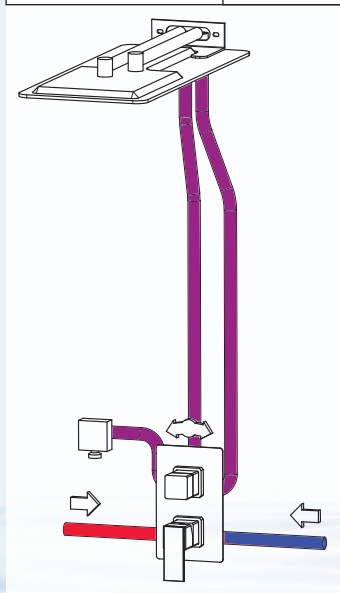

150 mm – max. nosnosť 5 kg

1	MD0311 chróm	27,10	32,52
2	MD0311CMAT čierna matná	31,70	38,04
3	MD0311SM stará mosadz	31,70	38,04
5	MD0311Z zlato	34,40	41,28
6	MD0311ZK NEW	34,40	41,28
7	MD0311ZRL NEW	34,40	41,28
8	MD0311ZRK NEW	34,40	41,28
9	MD0311MGL NEW	34,40	41,28
11	MD0311MGK NEW	34,40	41,28

120 mm – max. nosnosť 5 kg

MD0372 chróm	30,80	36,96
MD0372Z zlato	41,30	49,56
MD0372CMAT čierna matná	39,60	47,52

Tvarovacie ramienko sprchy

MD0741B biela	12,50	15,00
MD0741C čierna	12,50	15,00

ZK ZLATÁ – kartáčovaná
ZRL ZLATÁ RUŽOVÁ – lesklá
ZRK ZLATÁ RUŽOVÁ – kartáčovaná
MGL METAL GREY – lesklá
MG METAL GREY – matná
MGK METAL GREY – kartáčovaná

SPRCHOVÉ KOMPLETY S PODOMIETKOVOU VODOVODNOU BATÉRIOU

Sprchový komplet obsahuje:
LR587.3 – vodovodná podomietková trojcestná sprchová batéria
KS0010 – hlavová sprcha s vodopádom
PS0021 – ručná sprcha plast
MH1503 – kovová hadica dvojjámková 150 cm
PD0007 – pevný držiak plast
MD0022 – medzikus na sprchovú hadicu

Chróm SK5003	439,20	527,04

Sprchový komplet obsahuje:
ZA087.3 – vodovodná podomietková trojcestná sprchová batéria
KS0010 – hlavová sprcha s vodopádom
SK0009/1 – sprchový komplet
MD0018 – medzikus na sprchovú hadicu

Chróm SK5001	370,80	444,96

Sprchový komplet obsahuje:
SE987.3 – vodovodná podomietková trojcestná sprchová batéria
KS0010 – hlavová sprcha s vodopádom
SK0009/1 – sprchový komplet
MD0018 – medzikus na sprchovú hadicu

Chróm SK5002	370,80	444,96