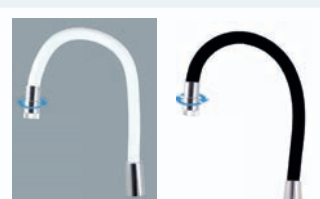

SR0016B/11 biela/chróm	36,30	43,56
SR0016C/11 čierna/chróm	36,30	43,56