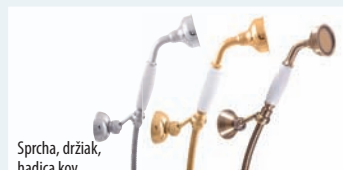

Sprcha, držiak, hadica

Sprcha, držiak, hadica kov

SK1217-1 chróm	30,00	36,00
SK1217-1Z zlato	50,00	60,00
SK1217-1SM stará mosadz	50,00	60,00