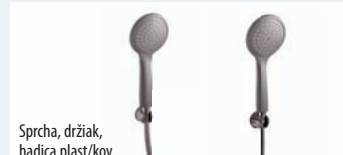

Sprcha, držiak, hadica plast/kov

SK0145MG	29,20	35,04
SK0145-1MG	54,60	65,52