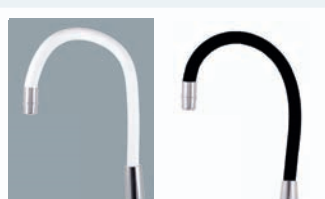

SR0016B/10 biela/chróm	31,30	37,56
SR0016C/10 čierna/chróm	31,30	37,56