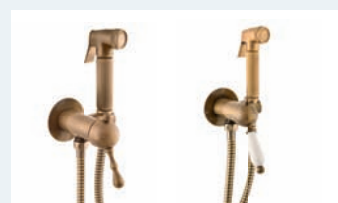

L443/1SM		116,70 140,04
L543/1SM		116,70 140,04