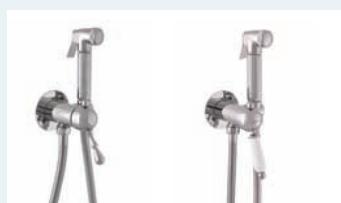

## VSTAVANÉ BIDETOVÉ BATÉRIE s kovovou sprškou a tlačidlovým mechanizmom

SE843/1 chrom	70,40	84,48
SE843/1Z zlato	112,50	135,00

SE843/1CMAT	112,50	135,00
SE843/1B	112,50	135,00

SE843/1F	<b>NEW</b>	70,40 84,48
----------	------------	-------------