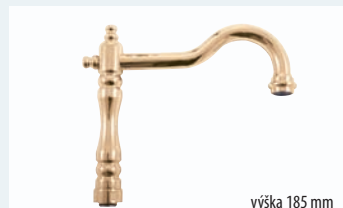

výška 241 mm

<b>SR0107</b>	13,80	16,56
---------------	-------	-------

výška 273 mm

<b>SR0108</b>	15,40	18,48
---------------	-------	-------

výška 185 mm

<b>SR0104</b>	48,30	57,96
---------------	-------	-------