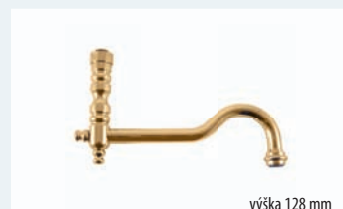

výška 128 mm

zlato SR0165Z	72,90	87,48