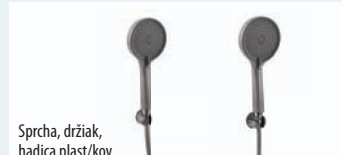

<b>SK0145MG</b>	29,20	35,04
<b>SK0145-1MG</b>	54,60	65,52

Sprcha, držiak, hadica plast/kov

<b>SK0105MG</b>	30,00	36,00
<b>SK0105-1MG</b>	55,40	66,48

sprcha kov ø 200 mm  
držiak kov

<b>SK3020</b>	87,50	105,00
---------------	-------	--------