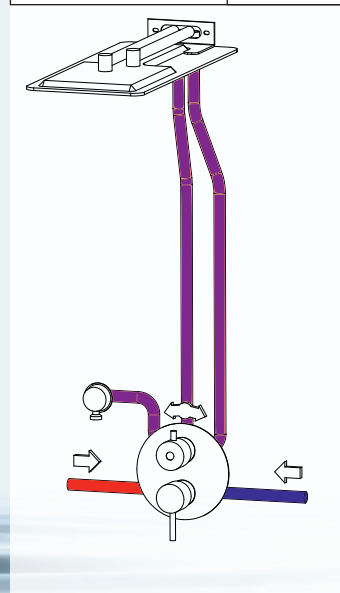

150 mm – max. nosnosť 5 kg

1	MD0311 chróm	27,10	32,52
2	MD0311CMAT čierna matná	31,70	38,04
3	MD0311SM stará mosadz	31,70	38,04
5	MD0311Z zlato	34,40	41,28
6	MD0311ZK NEW	34,40	41,28
7	MD0311ZRL NEW	34,40	41,28
8	MD0311ZRK NEW	34,40	41,28
9	MD0311MGL NEW	34,40	41,28
11	MD0311MGK NEW	34,40	41,28

120 mm – max. nosnosť 5 kg

MD0372 chróm	30,80	36,96
MD0372Z zlato	41,30	49,56
MD0372CMAT čierna matná	39,60	47,52

Tvarovacie ramienko sprchy

MD0741B biela	12,50	15,00
MD0741C čierna	12,50	15,00

ZK ZLATÁ – kartáčovaná
ZRL ZLATÁ RUŽOVÁ – lesklá
ZRK ZLATÁ RUŽOVÁ – kartáčovaná
MGL METAL GREY – lesklá
MG METAL GREY – matná
MGK METAL GREY – kartáčovaná

SPRCHOVÉ KOMPLETY S PODOMIETKOVOU VODOVODNOU BATÉRIOU

Sprchový komplet obsahuje:
LR587.3 – vodovodná podomietková trojcestná sprchová batéria
KS0010 – hlavová sprcha s vodopádom
PS0021 – ručná sprcha plast
MH1503 – kovová hadica dvojjámková 150 cm
PD0007 – pevný držiak plast
MD0022 – medzikus na sprchovú hadicu

Chróm SK5003	439,20	527,04

Sprchový komplet obsahuje:
ZA087.3 – vodovodná podomietková trojcestná sprchová batéria
KS0010 – hlavová sprcha s vodopádom
SK0009/1 – sprchový komplet
MD0018 – medzikus na sprchovú hadicu

Chróm SK5001	370,80	444,96

Sprchový komplet obsahuje:
SE987.3 – vodovodná podomietková trojcestná sprchová batéria
KS0010 – hlavová sprcha s vodopádom
SK0009/1 – sprchový komplet
MD0018 – medzikus na sprchovú hadicu

Chróm SK5002	370,80	444,96