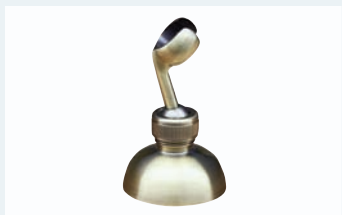

## SPRCHOVÉ DRŽIAKY OTOČNÉ

plast <b>PD0005</b>	2,30	2,76
---------------------	------	------

plast <b>PD0212</b> chróm	4,20	5,04
plast <b>PD0212CMAT</b> čierna matná	4,20	5,04

kov <b>MD0011</b> chróm	7,90	9,48
kov <b>MD0011Z</b> zlato	20,00	24,00