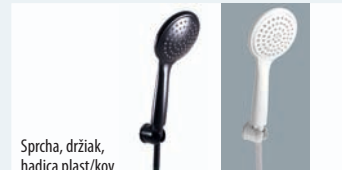

## SPRCHOVÉ SETY

Sprcha, držiak, hadica

<b>SK0004</b>	10,20	12,24
---------------	-------	-------

Sprcha, držiak, hadica

<b>SK0045</b>	15,00	18,00
---------------	-------	-------

Sprcha, držiak, hadica

<b>SK0002</b>	14,20	17,04
---------------	-------	-------