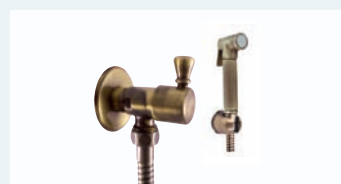

Rohový ventil, sprcha kov, držiak, hadica 150 cm

SK6605-1SM	60,40	72,48