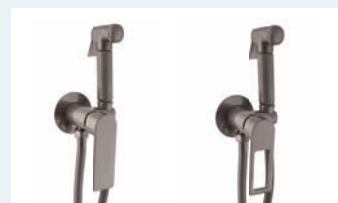

NL143/1MGK		140,80 168,96
NL243/1MGK		145,00 174,00

CHRÓM

Z ZLATÁ – lesklá
ZK ZLATÁ – kartáčovaná
ZRL ZLATÁ RUŽOVÁ – lesklá
ZRK ZLATÁ RUŽOVÁ – kartáčovaná
MGL METAL GREY – lesklá
MGK METAL GREY – kartáčovaná