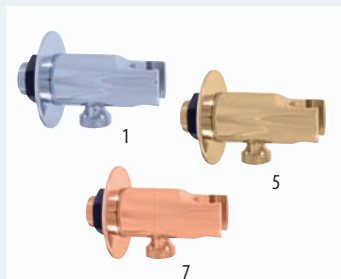

SPRCHOVÉ DRŽIAKY S 1/2" PRIPOJENÍM SPRCHOVEJ HADICE

1 kov MD0614R	30,00	36,00
5 kov MD0614RZ	50,00	60,00
6 kov MD0614RZK	50,00	60,00
7 kov MD0614RZRL	50,00	60,00
8 kov MD0614RZRK	50,00	60,00
9 kov MD0614RMGL	50,00	60,00
11 kov MD0614RMGK	50,00	60,00