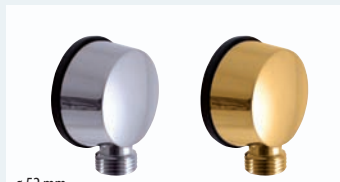

1/2" MOSADZNÝ MEDZIKUS PRE PRIPOJENIE SPRCHOVEJ HADICE K VSTAVANEJ BATÉRII

ø 52 mm

MD0018	8,30	9,96
MD0018Z	22,90	27,48