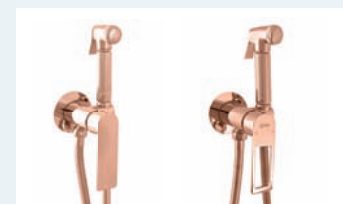

NL143/1ZRL		140,80 168,96
NL243/1ZRL		145,00 174,00