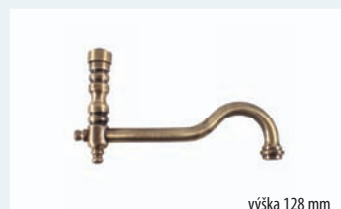

výška 128 mm

stará mosadz SR0165SM	72,90	87,48