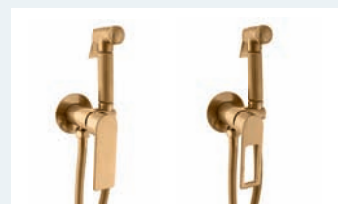

NL143/1ZK		140,80 168,96
NL243/1ZK		145,00 174,00