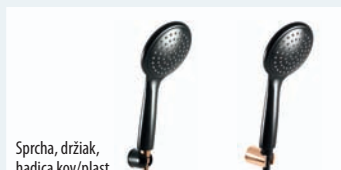

Sprcha, držiak, hadica

Sprcha, držiak, hadica kov/plast

SK0145-1CMATZ čierna/zlato	31,30	37,56
SK0145CMATZ čierna/zlato	24,60	29,52