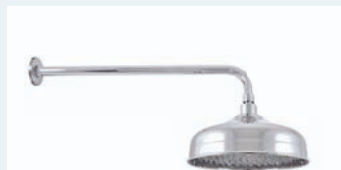

<b>SK0145MG</b>	29,20	35,04
<b>SK0145-1MG</b>	54,60	65,52

Sprcha, držiak, hadica plast/kov

<b>SK0105MG</b>	30,00	36,00
<b>SK0105-1MG</b>	55,40	66,48

sprcha kov ø 200 mm  
držiak kov

<b>SK3020</b>	87,50	105,00
---------------	-------	--------