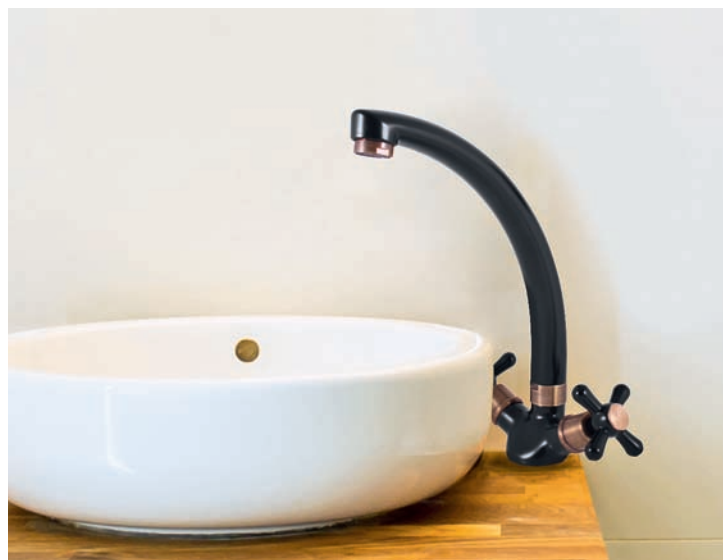

MORAVA RETRO

MK – keramický vršok / nástenná batéria 100 mm (.0), 150 mm (.5) – CMATSM – ČIERNÁ MATNÁ/STARÁ MOSADZ

MORAVA RETRO		Obj. kód	DPC € bez DPH	DPC € s DPH
	Batéria umývadlová stojanková – výška 160 mm	MK128.0CMATSM	94,20	113,04
		MK328.0CMATSM	131,70	158,04
	Batéria umývadlová stojanková s výpusťou click clack – kov	MK121.0/8CMATSM	149,60	179,52
		MK321.0/8CMATSM	187,10	224,52
	Batéria umývadlová stojanková s výpusťou click clack – kov	MK143.0KCMATSM	97,50	117,00
		MK343.0KCMATSM	135,00	162,00
	Batéria drezová stojanková s otočným ústím – výška 251 mm	MK120.0/3CMATSM	91,70	110,04
		MK320.0/3CMATSM	129,20	155,04
	Batéria umývadlová/ drezová nástenná s guľatým ramienkom – otočné ramienko 180 mm	150 mm	MK101.5/21CMATSM	77,50 93,00
		150 mm	MK301.5/21CMATSM	115,00 138,00
		100 mm	MK101.0/21CMATSM	77,50 93,00
		100 mm	MK301.0/21CMATSM	115,00 138,00
	Batéria vaňová nástenná s prepínačom vaňa/sprcha v tele batérie, s vidlicou na odkladanie sprchy, so sprchou a hadicou	150 mm	MK159.5/2CMATSM	268,80 322,56
		150 mm	MK359.5/2CMATSM	306,30 367,56
	Batéria sprchová nástenná	150 mm	MK180.5CMATSM	71,70 86,04
		150 mm	MK380.5CMATSM	109,20 131,04
		100 mm	MK180.0CMATSM	71,70 86,04
		100 mm	MK380.0CMATSM	109,20 131,04

MORAVA RETRO		Obj. kód	DPC € bez DPH	DPC € s DPH
	Batéria sprchová nástenná + príslušenstvo	150 mm	MK180.5/1CMATSM	120,00 144,00
		150 mm	MK380.5/1CMATSM	157,50 189,00
		100 mm	MK180.0/1CMATSM	120,00 144,00
		100 mm	MK380.0/1CMATSM	157,50 189,00
	Batéria sprchová nástenná + príslušenstvo	150 mm	MK180.5/2CMATSM	126,30 151,56
		150 mm	MK380.5/2CMATSM	163,80 196,56
		100 mm	MK180.0/2CMATSM	126,30 151,56
		100 mm	MK380.0/2CMATSM	163,80 196,56
		150 mm	MK150.5/2CMATSM	740,80 888,96
		150 mm	MK350.5/2CMATSM	778,30 933,96
	Batéria vaňová, voľne stojaca s montážou do podlahy, s prepínačom v tele batérie, s vidlicou na odkladanie sprchy, so sprchou a hadicou			
		150 mm	MK159.5/7CMATSM	477,90 573,48
		150 mm	MK359.5/7CMATSM	515,40 618,48
	Sprchový/vaňový komplet – pevná sprchová tyč 1000 mm – batéria vaňová s prepínačom – keramický prepínač – hadica sprchová 150 cm – plast – hlavová sprcha ø 200 mm – kov – ručná sprcha – kov			
		150 mm	MK181.5/7CMATSM	330,00 396,00
		150 mm	MK381.5/7CMATSM	367,50 441,00
		100 mm	MK181.0/7CMATSM	330,00 396,00
		100 mm	MK381.0/7CMATSM	367,50 441,00
	Sprchový komplet – pevná sprchová tyč 1045 mm – batéria sprchová nástenná – keramický prepínač – hadica sprchová 150 cm – plast – hlavová sprcha ø 200 mm – kov – ručná sprcha 1-polohová – kov