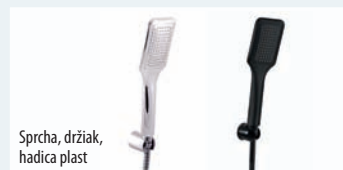

Sprcha, držiak, hadica kov/plast

Sprcha, držiak, hadica plast

SK0046 chróm	17,70	21,24
SK0146CMAT čierna matná	26,70	32,04