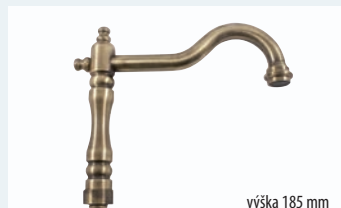

výška 185 mm

stará mosadz SR0104SM	72,90	87,48