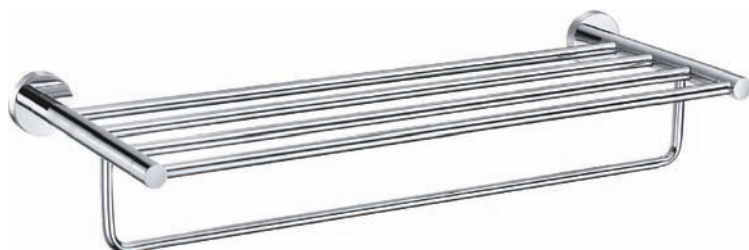

---

■  
WC štětka, válcová rovná  
**COA0501**

---

■  
Dvojitý držák ručníků otočný  
**COA0602**

---

# COLORADO chrom

Trojité držák ručníků otočný  
**COA0603**

Trojháček otočný  
**COA0604**

Držák ručníků 343 mm  
**COA0701/30**

Držák ručníků 493 mm  
**COA0701/45**

Držák ručníků 643 mm  
**COA0701/60**

Polička na ručníky s hrazdou 640,6 mm  
**COA0704**