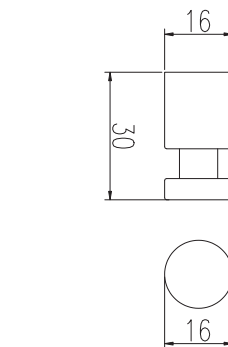

COA0103/30
COA0103/30Z
COA0103/30SM