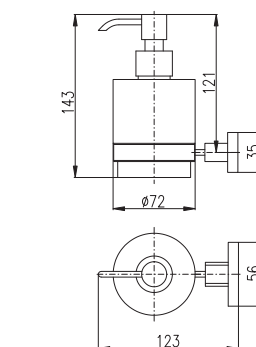

YUA0303CMAT
YUA0303CMATZ