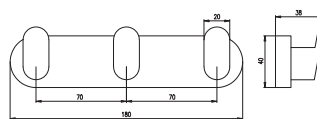

YUA0105CMAT