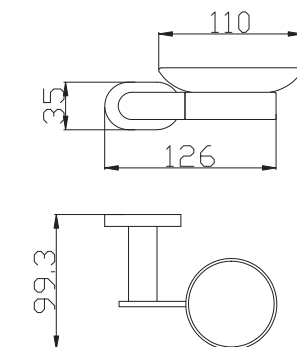

YUA0300CMAT
YUA0300CMATZ