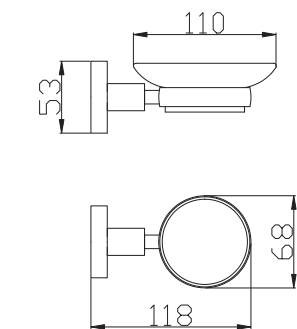

COA0105
COA0105SM

COA0300
COA0300Z
COA0300SM