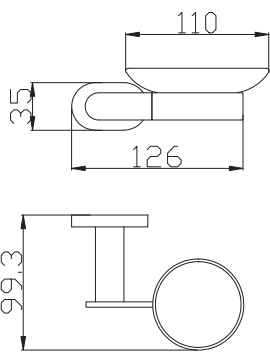

YUA0104CB

YUA0300CB

YUA0400CB

YUA0701/50CB

YUA0701/66CB

YUA0704CB

YUA0900/50CB