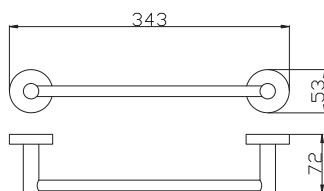

# COLORADO chrom | zlato | stará mosaz

TECHNICKÉ VÝKRESY

COA0501

COA0602

COA0603

COA0604

COA0701/30  
COA0701/30Z

COA0701/45  
COA0701/45Z