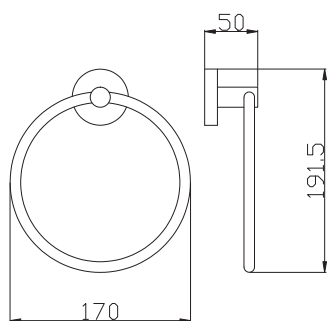

COA0102
COA102Z
COA0102SM

COA0104
COA0104Z
COA0104SM