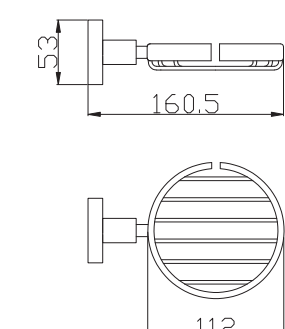

COA0301
COA0301Z