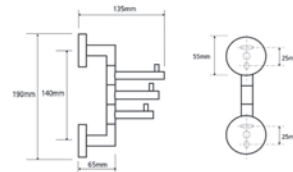

# COLORADO chrom | zlato | stará mosaz

TECHNICKÉ VÝKRESY

COA0501

COA0602

COA0603

COA0604

COA0701/30  
COA0701/30Z

COA0701/45  
COA0701/45Z