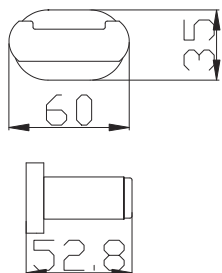

YUA0102CB

YUA0104CB

YUA0400CB

YUA0701/50CB

YUA0701/66CB

YUA0704CB

YUA0900/50CB