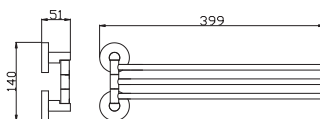

# COLORADO chrom | zlato | stará mosaz

TECHNICKÉ VÝKRESY

COA0501

COA0602

COA0603

COA0604

COA0701/30  
COA0701/30Z

COA0701/45  
COA0701/45Z