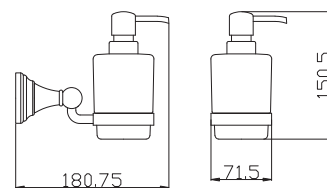

# MORAVA RETRO

stará mosaz | chrom | zlato

TECHNICKÉ VÝKRESY

**MKA0100SM**  
**MKA0100**  
**MKA0100Z**

**MKA0102SM**  
**MKA0102**  
**MKA0102Z**

**MKA0105SM**  
**MKA0105**  
**MKA0105Z**

**MKA0104SM**  
**MKA0104**  
**MKA0104Z**