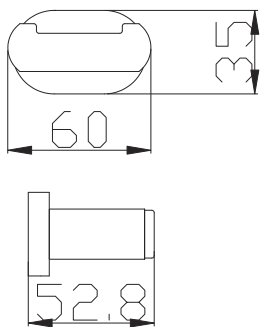

YUA0102CMAT
YUA0102CMATZ