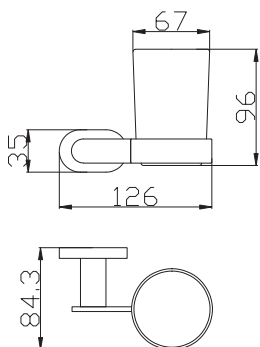

YUA0201CMAT
YUA0201CMATZ