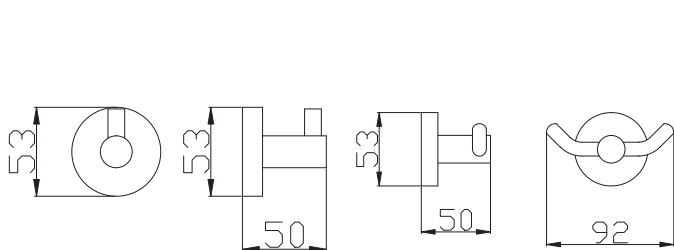

COLORADO chrom | zlato | stará mosaz

TECHNICKÉ VÝKRESY