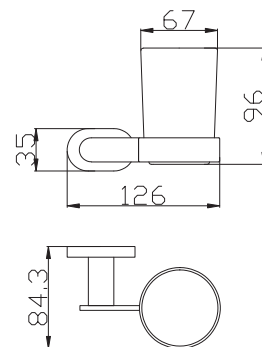

YUA0104CB

YUA0201CB

YUA0400CB

YUA0701/50CB

YUA0701/66CB

YUA0704CB

YUA0900/50CB