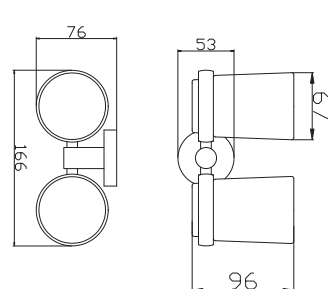

COLORADO chrom | zlato | stará mosaz

TECHNICKÉ VÝKRESY

COA0202

COA0400
COA0400Z
COA0400SM

COA0401
COA0401Z
COA0401SM

COA0402

COA0500
COA0500Z
COA0500SM