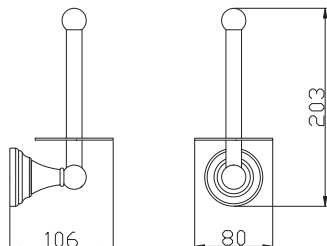

MKA0300SM
MKA0300
MKA0300Z

MKA0400SM
MKA0400
MKA0400Z

MKA0402SM
MKA0402
MKA0402Z