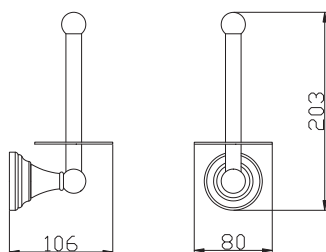

MKA0402CMAT
MKA0402B

MKA0500CMAT
MKA0500B

MKA0701/40CMAT
MKA0701/40B

MKA0701/55CMAT