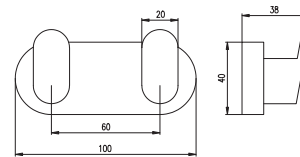

YUA0106CMAT