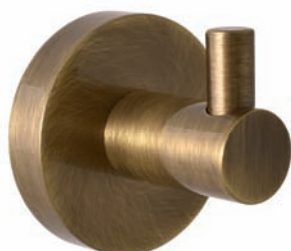

# COLORADO

KOUPELNOVÉ DOPLŇKY stará mosaz

Držák toaletního papíru bez krytu

**COA0401SM**

WC štětka, miska sklo

**COA0500SM**

# COLORADO stará mosaz

Věšáček

**COA0100SM**

Věšáček dvojitý

**COA0102SM**

Věšáček 30 mm – 2 ks

**COA0103/30SM**

Kruh