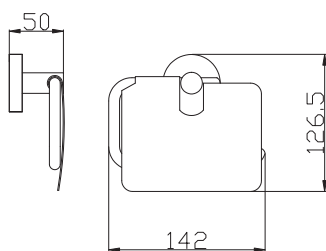

COA0400
COA0400Z
COA0400SM