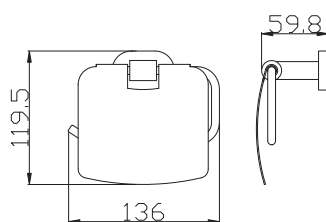

YUA0400CMAT
YUA0400CMATZ