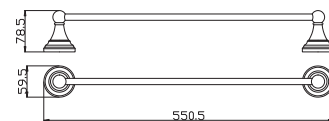

MKA0402CMAT
MKA0402B

MKA0500CMAT
MKA0500B

MKA0701/40CMAT
MKA0701/40B

MKA0701/55CMAT