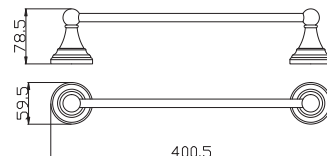

MKA0400SM
MKA0400
MKA0400Z

MKA0402SM
MKA0402
MKA0402Z

MKA0500SM
MKA0500
MKA0500Z

MKA0701/40SM
MKA0701/40
MKA0701/40Z