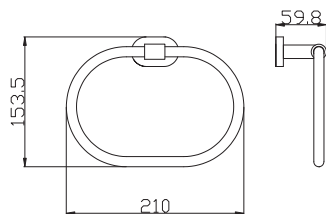

YUA0104CMAT
YUA0104CMATZ