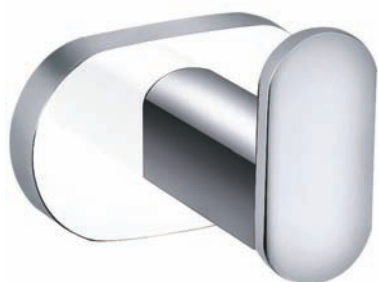

YUKON chrom/bílá

■
Věšáček

YUA0100CB