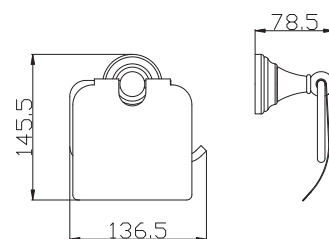

# MORAVA RETRO

černá matná | bílá

TECHNICKÉ VÝKRESY

**MKA0100CMAT**  
**MKA0100B**

**MKA0102CMAT**  
**MKA0102B**

**MKA0105CMAT**  
**MKA0105B**

**MKA0104CMAT**

**MKA0201CMAT**  
**MKA0201B**