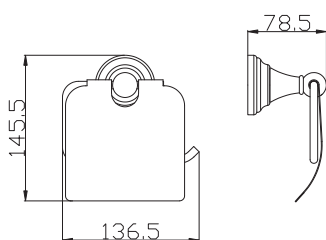

MKA0201SM
MKA0201
MKA0201Z

MKA0400SM
MKA0400
MKA0400Z

MKA0402SM
MKA0402
MKA0402Z