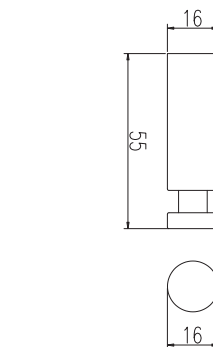

COA0103/55