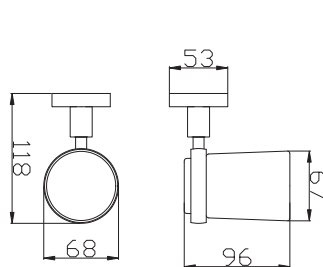

COLORADO chrom | zlato | stará mosaz

TECHNICKÉ VÝKRESY

COA0400
COA0400Z
COA0400SM

COA0401
COA0401Z
COA0401SM

COA0402

COA0500
COA0500Z
COA0500SM