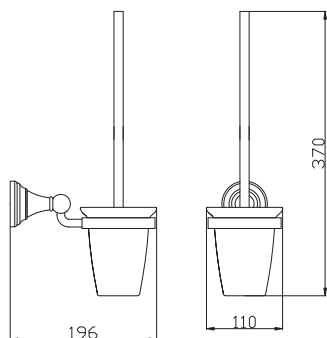

MKA0300CMAT
MKA0300B

MKA0402CMAT
MKA0402B

MKA0500CMAT
MKA0500B

MKA0701/40CMAT
MKA0701/40B

MKA0701/55CMAT