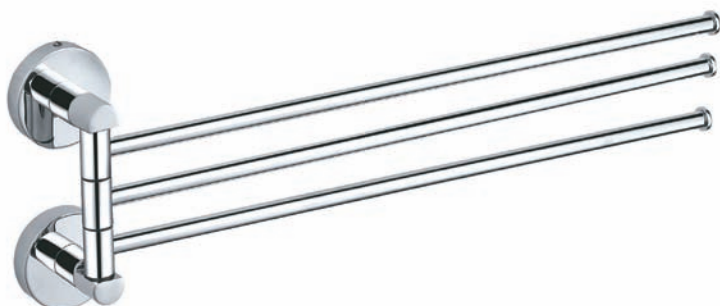

COLORADO chrom

Trojité držák ručníků otočný
COA0603