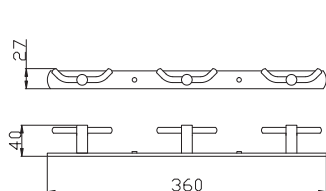

COA0100
COA0100Z
COA0100SM