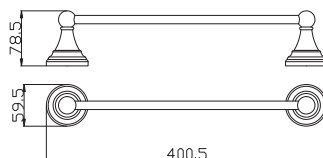

MKA0402CMAT
MKA0402B

MKA0500CMAT
MKA0500B

MKA0701/40CMAT
MKA0701/40B

MKA0701/55CMAT