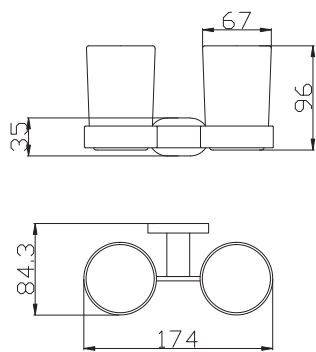

YUA0104CB

YUA0202CB

YUA0400CB

YUA0701/50CB

YUA0701/66CB

YUA0704CB

YUA0900/50CB