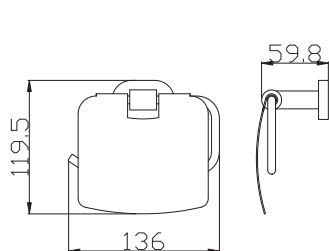

YUA0104CB

YUA0400CB

YUA0701/50CB

YUA0701/66CB

YUA0704CB

YUA0900/50CB