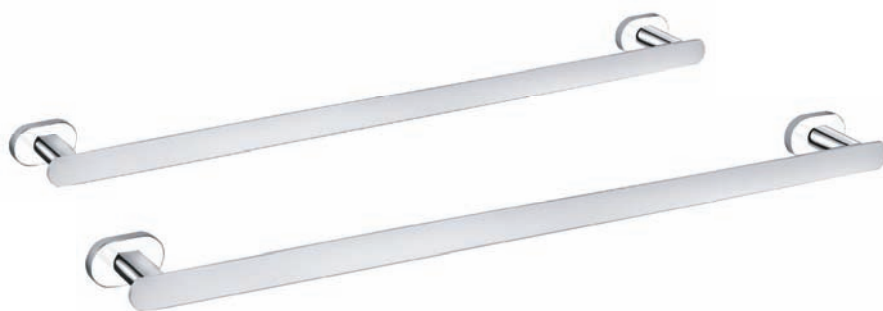

**YUA0303CB**

---

■  
Držák toaletního papíru s krytem

**YUA0400CB**

---

Držák toaletního papíru bez krytu  
**YUA0401CB**

Držák toaletního papíru bez krytu  
**YUA0402CB**

Držák ručníků 506 mm  
**YUA0701/50CB**