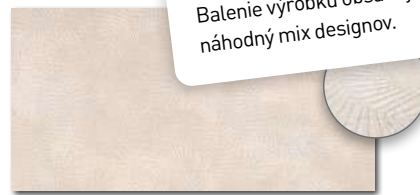

roof

Použitie dekorov na celú stenu alebo ako jednotlivé dekory vložené do jednofarebnej plochy

WADV687 30 x 60
○ 25,40 € / m²
mat

WADV688 30 x 60
○ 25,40 € / m²
mat

WADV689 30 x 60
○ 25,40 € / m²
mat

WADV690 30 x 60
○ 37,00 € / m²
mat | lesk