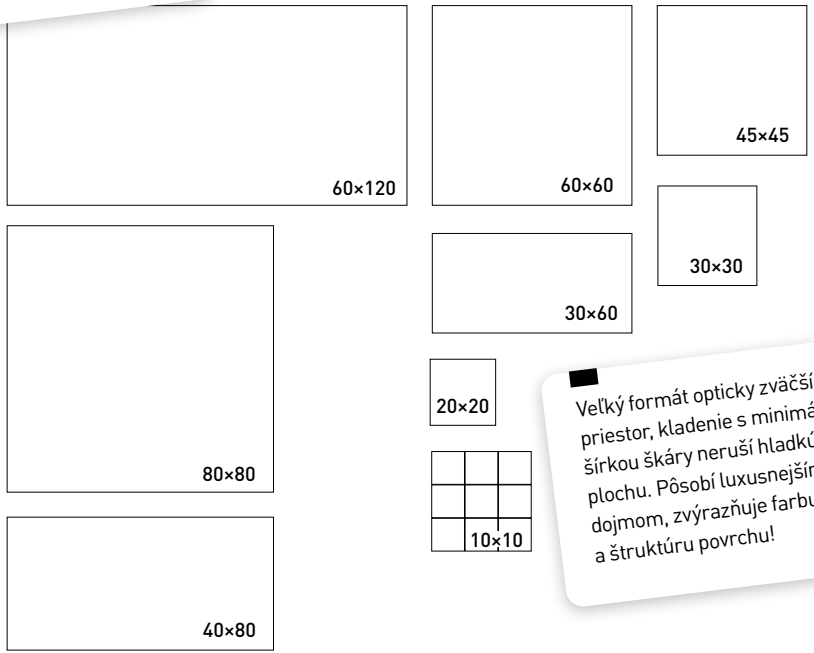

Veľký formát opticky zväčší priestor, kladenie s minimálnou šírkou škáry neruší hladkú plochu. Pôsobí luxusnejším dojmom, zvyrazňuje farbu a štruktúru povrchu!

extra

Jemná stierková štruktúra