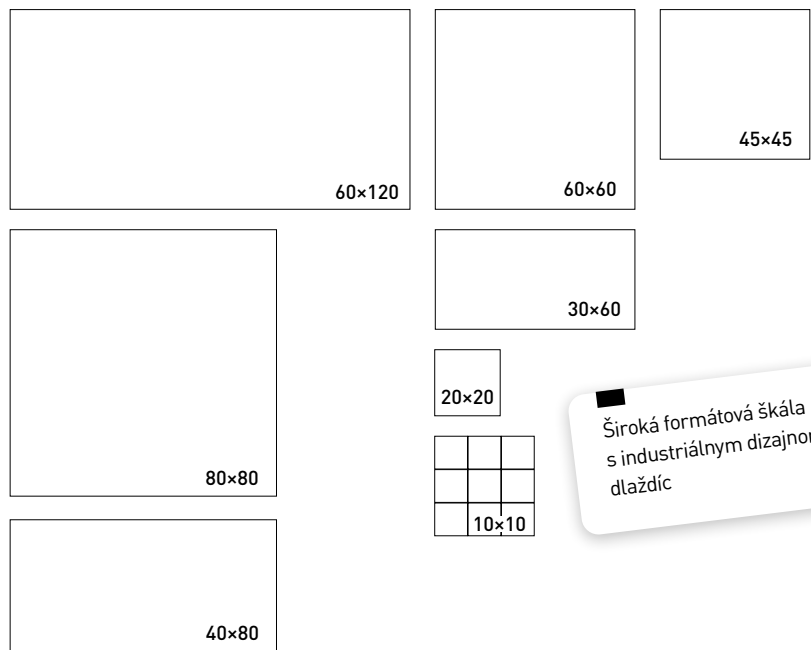

na návštěvě
série **rebel**

Dlaždice 20 x 20 cm s aplikáciou lesklej sklenenej vrstvy pre dekoratívne steny

Široká formátová škála s industriálnym dizajnom dlaždíc

rebel

DAK63743
PEI 5 ○ 33,90 € / m²
mat | R9 | A 60 x 60 R