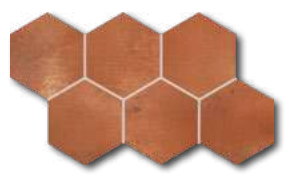

DDVT8712 (SET)
21 × 37
PEI 4 ○ 29,60 € / set
mat | R9 | A | >€