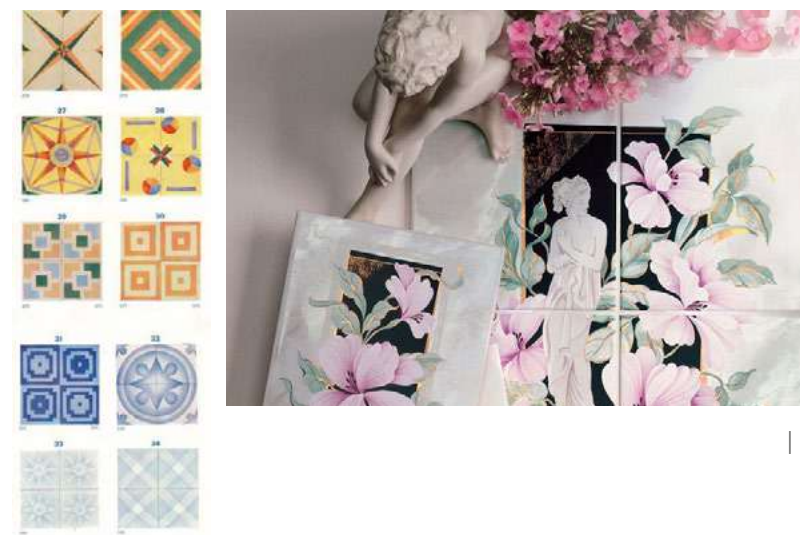

Príbeh pokračuje po novembri 1989

Novembrové udalosti roku 1989 nastavili značke RAKO nový kurz vývoja. Po páde železnej opony sa ľudia logicky orientovali predovšetkým na západné výrobky, ktoré im boli dlho odopierané. V týchto porevolučných rokoch navyše dominoval dopytu ekonomický imperatív, čo mnohokrát tiež nespravodlivo diskvalifikovalo domácu výrobu.