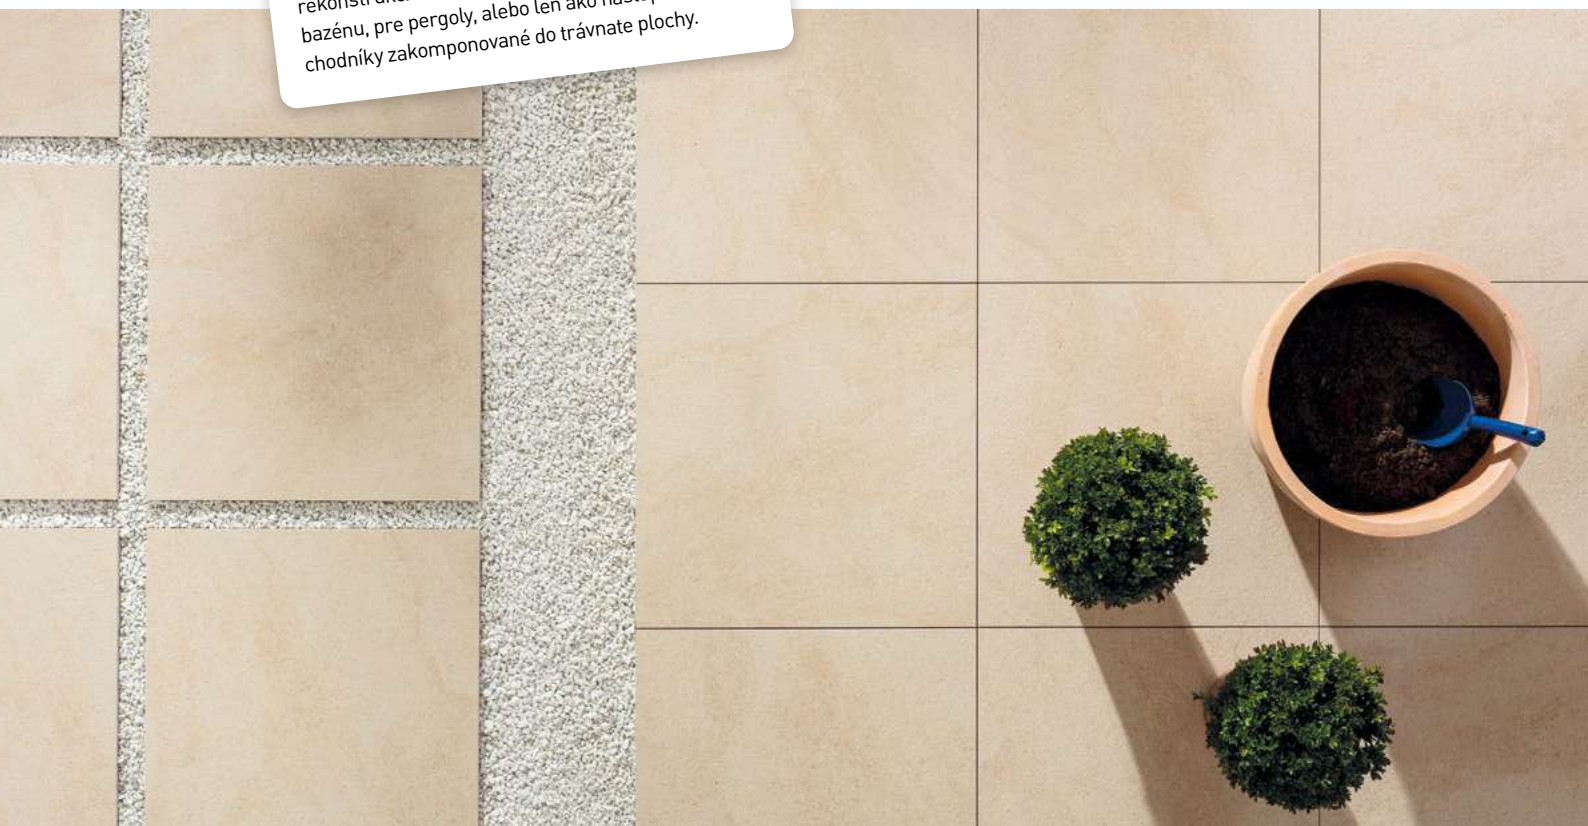

DAK63587
 ○ 33,50 € / m²
 mat | R10 | A 60 x 60 R

DAK63588
 ○ 33,50 € / m²
 mat | R10 | A 60 x 60 R

Spekané dlaždice s hrúbkou 2 cm sú mrazuvzdorné, a preto vydržia vonkajšie zaťaženie bez zásadných obmedzení. Sú vhodné na vybudovanie, rekonštrukciu modernej terasy, balkónu, okolia bazénu, pre pergoly, alebo len ako nášľapné chodníky zakomponované do trávnaté plochy.