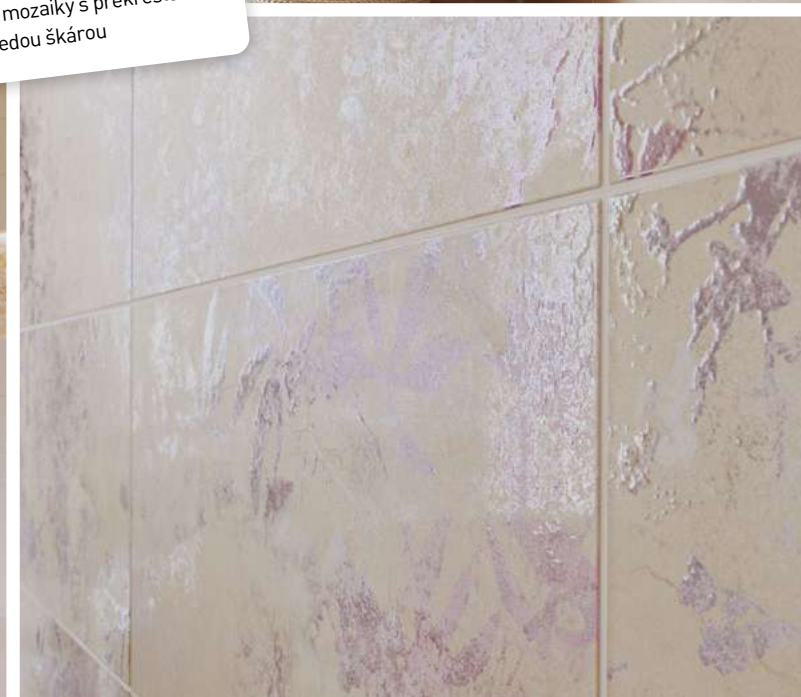

Celoplošná dekorácia typu falošnej mozaiky s prekreslenou svetlo šedou škárou

Balenie výrobku obsahuje náhodný mix designov.

(SET)

Decentný prírodný design v béžových tónoch