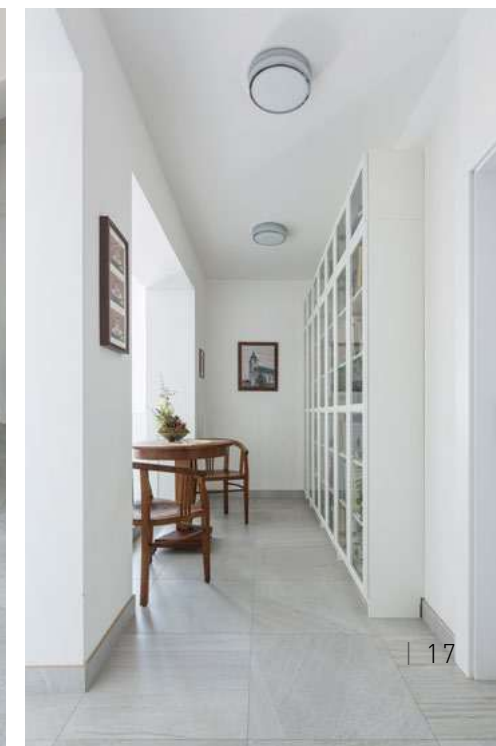

Pre obklady schodov v interiéri a exteriéri odporúčame použiť schodovky s rozmermi 30 x 30, 30 x 60 cm, 40 x 80 a 30 x 120 cm a na zákazku dodávané tvarované schodové tvarovky 30 x 60, 53 x 60, 40 x 80 a 30 x 120 cm.