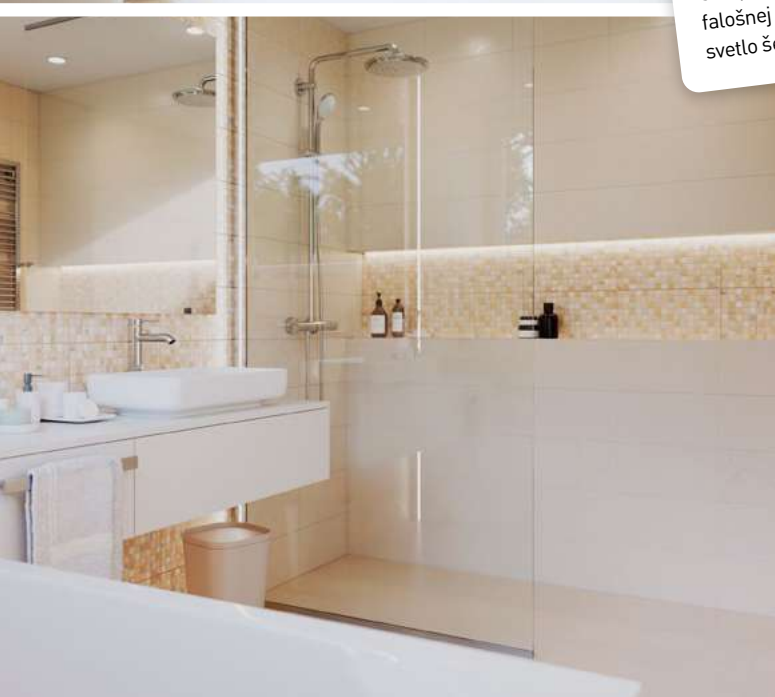

Celoplošná dekorácia typu falošnej mozaiky s prekreslenou svetlo šedou škárou

Balenie výrobku obsahuje náhodný mix designov.

(SET)

Decentný prírodný design v béžových tónoch