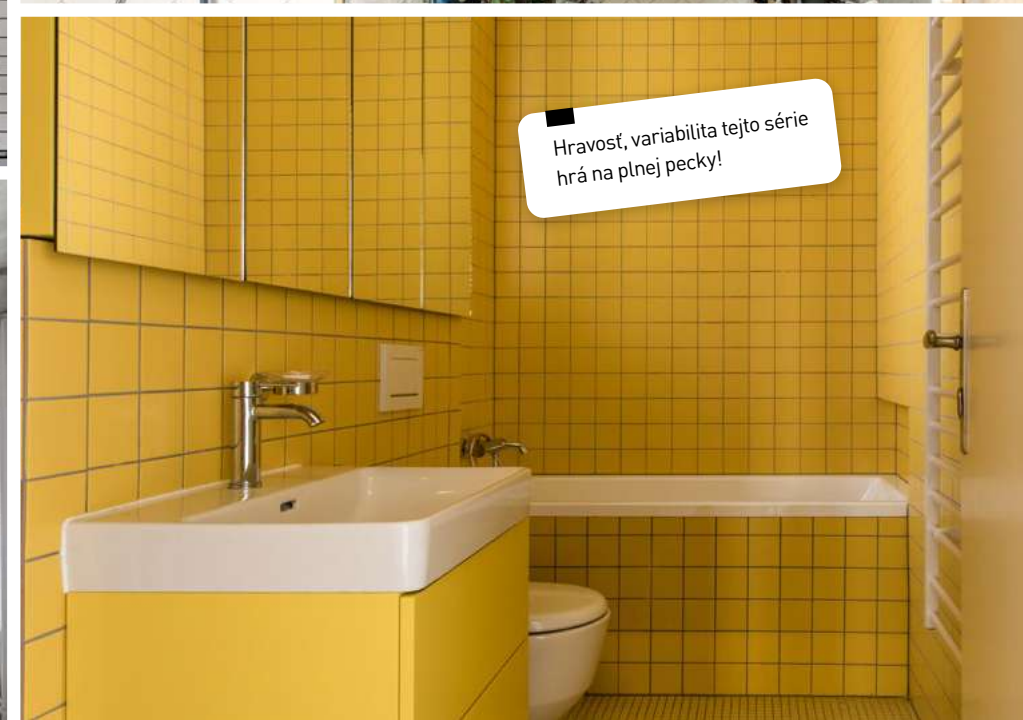

Hravosť, variabilita tejto série hrá na plnej pecky!