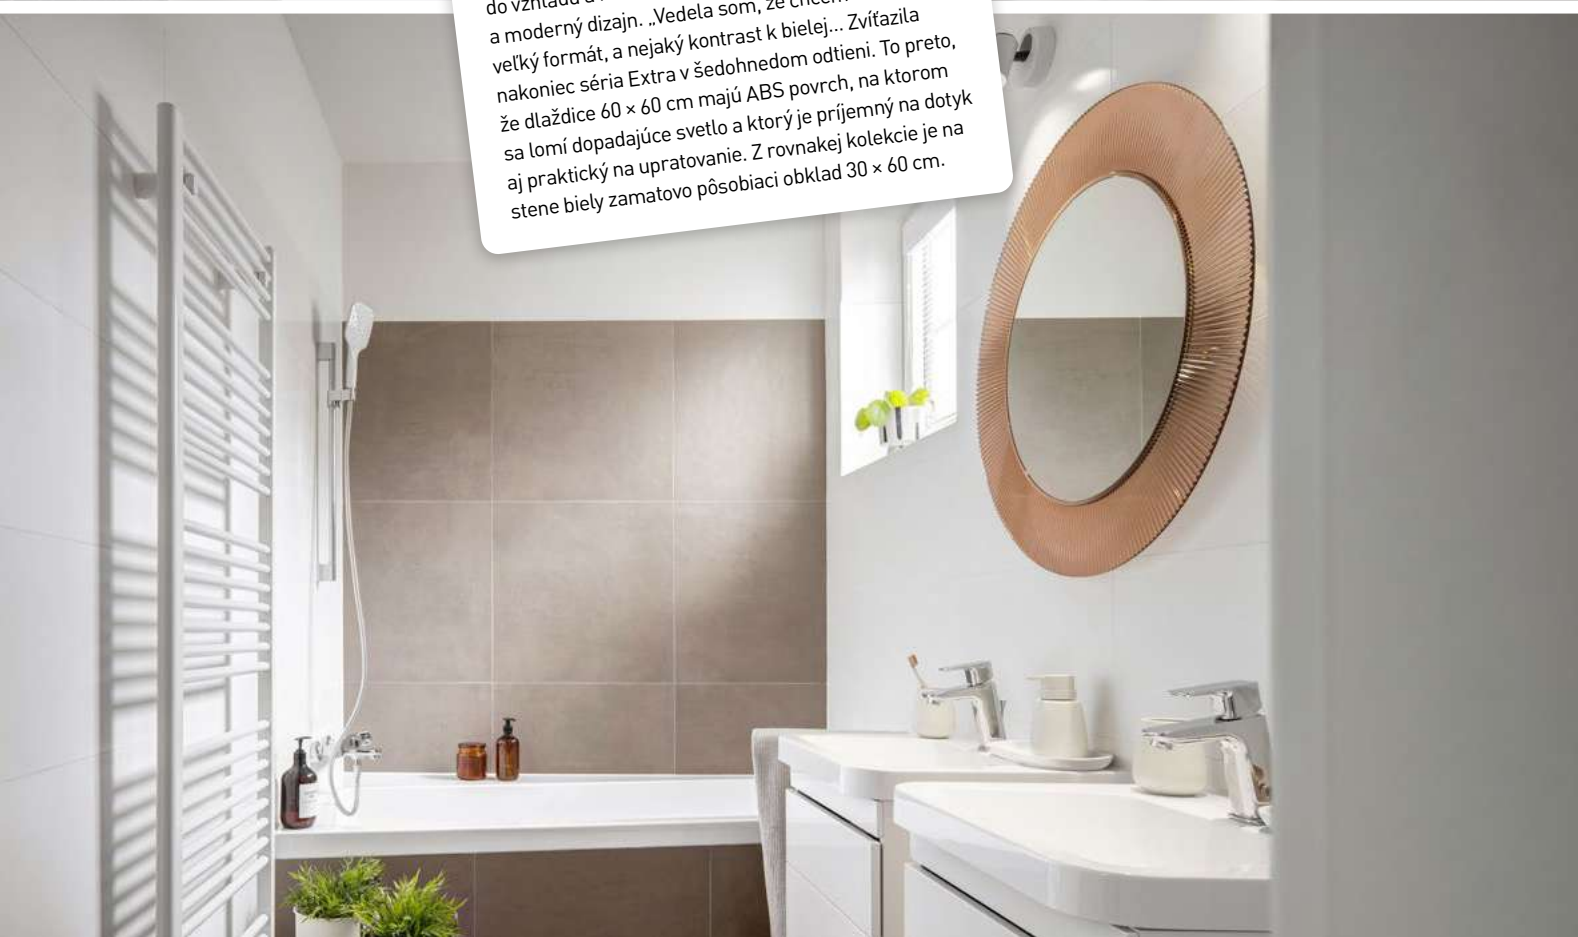

Keď Extra vyzerá extra

Majitelia vybrali tradičné české RAKO. Ponuka formátov a povrchov sa v posledných rokoch rozšírila, do vzhľadu a kvality sa premietli digitálne technológie a moderný dizajn. „Vedela som, že chceme v základe veľký formát, a nejaký kontrast k bielej... Zvítazila nakoniec séria Extra v šedohnedom odtieni. To preto, že dlaždice 60 x 60 cm majú ABS povrch, na ktorom sa lomí dopadajúce svetlo a ktorý je príjemný na dotyk aj praktický na upratovanie. Z rovnakej kolekcie je na stene biely zamatovo pôsobiaci obklad 30 x 60 cm.