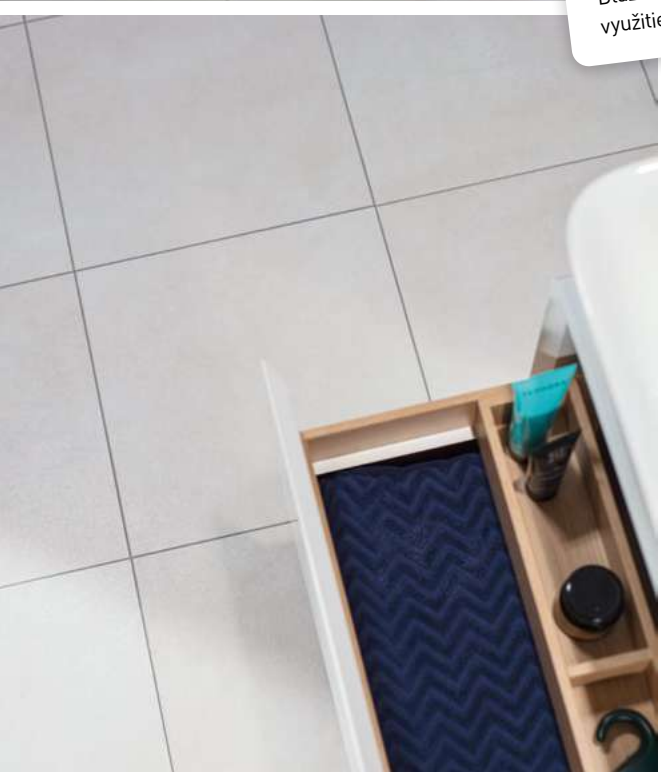

Veľký formát opticky zväčší priestor, kladenie s minimálnou šírkou škáry neruší hladkú plochu. Pôsobí luxusnejším dojmom, zvyrazňuje farbu a štruktúru povrchu!

extra

Jemná stierková štruktúra