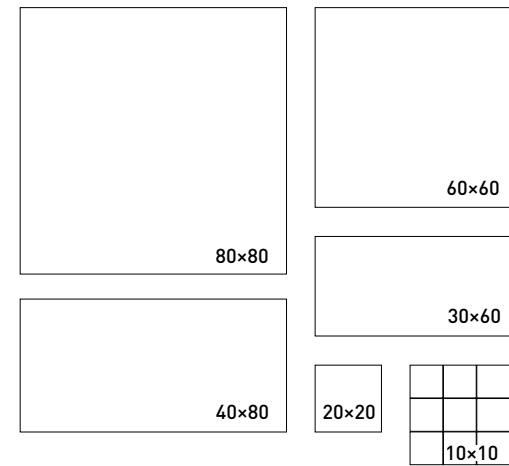

Vyvážené a harmonické kolísanie dizajnu v ploche s doporučeným kladením bez orientácie

quarzit

Moderné geometrické dekorácie s metalickým efektom