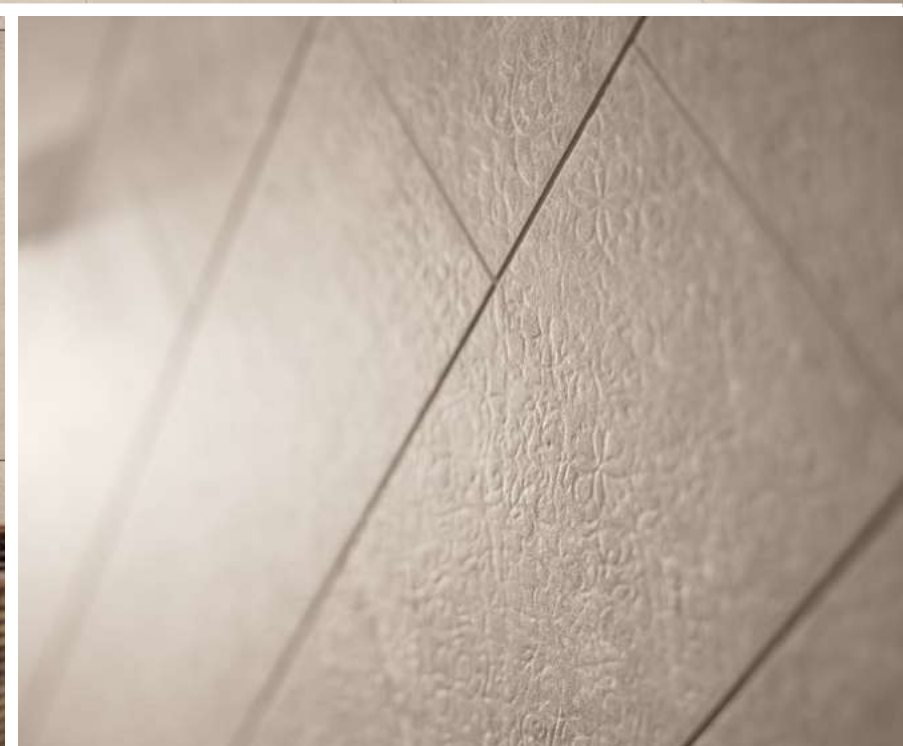

Luxusné leštené povrchové prevedenie - full lappato