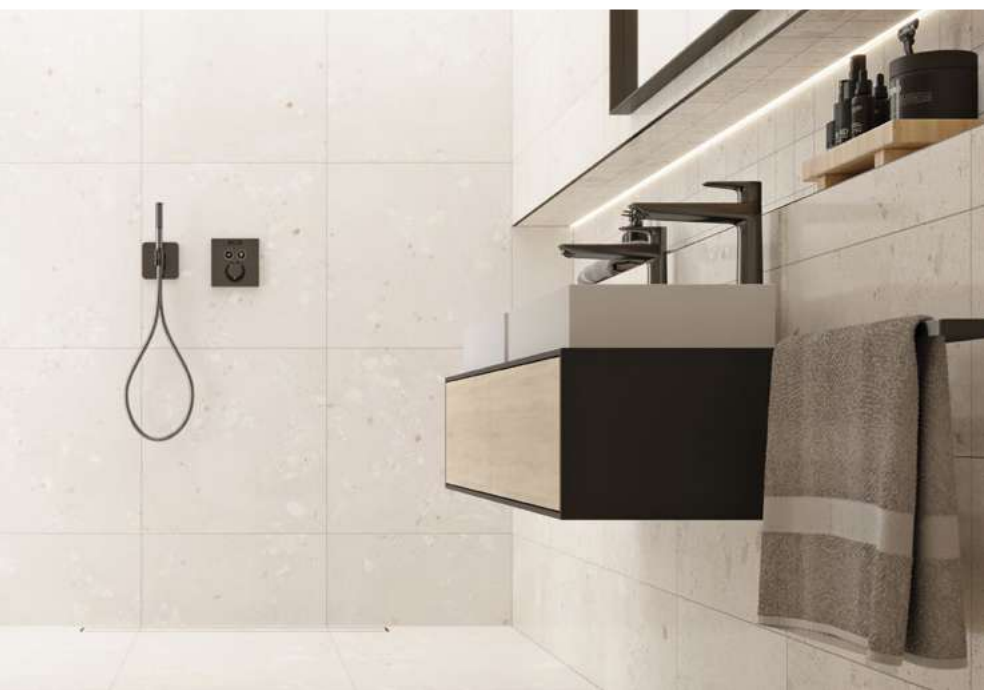

dekor Onsen

WAKVK873
 ○ 38,70 € / m²
 mat 30 × 60

Balenie výrobku obsahuje náhodný mix designov.

dekor Herbs

WIKVK141
 ○ 56,10 € / set
 mat

30 × 60
 (SET)

WIDVK141
 ○ 56,10 € / set
 mat

Pôvab a elegancia kvetinového designu, to je dekor **Herbs**. Set 4 obkladov 30 × 60 cm spoločne tvorí harmonickú a plynulú kompozíciu vo formáte 60 × 120 cm.