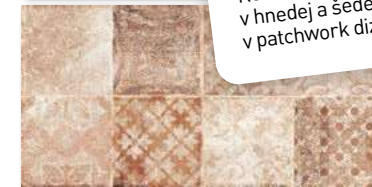

Séria bez limitov, ideálna pre objektové aplikácie

WARVK260
 ○ 30,30 € / m²
 mat

30 × 60 R

WARVK266
 ○ 38,70 € / m²
 mat

30 × 60 R

WARVK262
 ○ 38,70 € / m²
 mat

30 × 60 R

Rektifikovaný dekor
 v hnedej a šedej farbe
 v patchwork dizajne