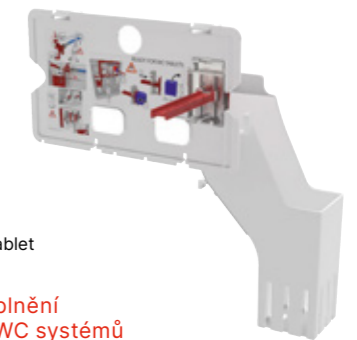

Součást WC systému i samostatně

Pro již zabudované předstěnové instalační systémy nabízíme možnost dokoupení dávkovače WC tablet jako příslušenství pod kódem P169.

Dávkovač WC tablet je součástí nádržky

P169

Dávkovač WC tablet

Možnost doplnění do starších WC systémů