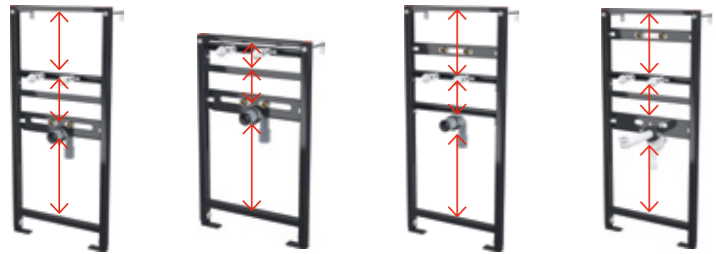

Montážní rámy

Pro umyvadla a baterie

A104/1120 Montážní rám pro umyvadlo
A104/850 Montážní rám pro umyvadlo
A104A/1120 Montážní rám pro umyvadlo a baterii
A104AVS/1120 Montážní rám pro umyvadlo a baterii s vestavěným sifonem