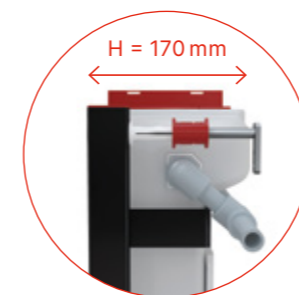

Univerzální systém do neobvyklých prostor

Systémy s ovládáním shora nebo zepředu

Potřebujete umístit WC do podkroví se zkosenou střešou nebo vám překáží okenní parapet? Máme řešení v podobě předstěnového instalačního systému s ovládáním shora nebo zepředu. Tlačítko je jednoduše umístěné v horizontální poloze.