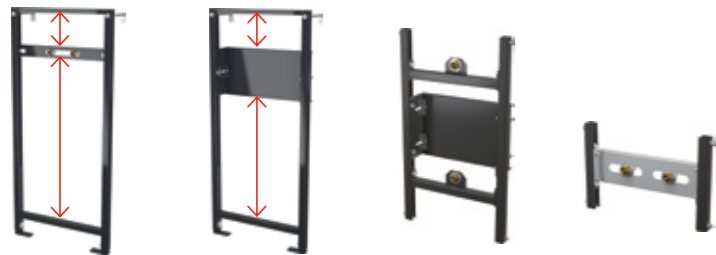

A104B/1120 Montážní rám pro baterii
A104PB/1120 Montážní rám pro podomítkovou baterii
A117PB Montážní rám do sádrokartonové konstrukce pro podomítkovou baterii
A117B Montážní rám do sádrokartonové konstrukce pro baterii