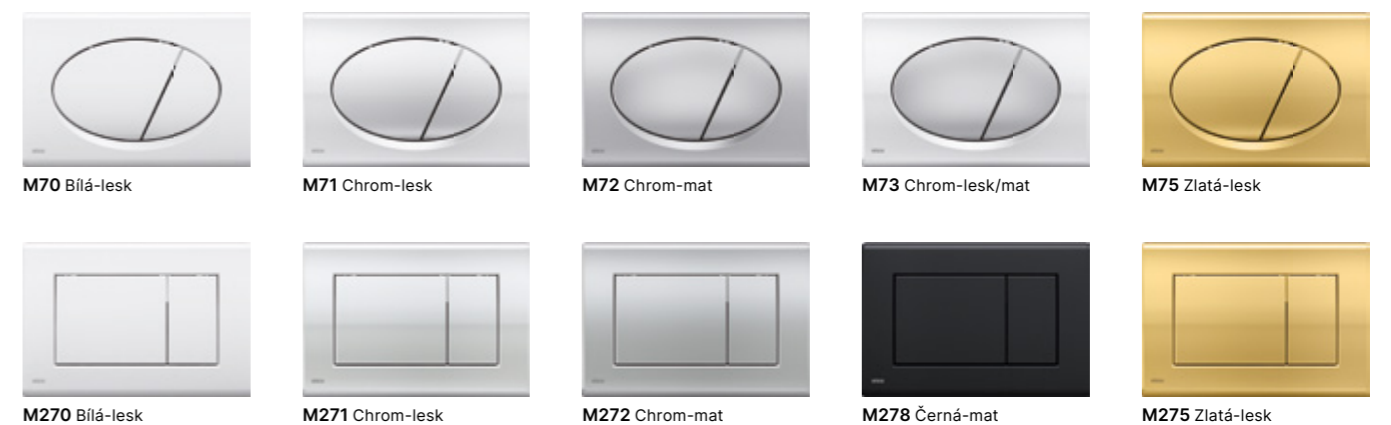

NIGHT LIGHT-1
NIGHT LIGHT-1-SLIM
Sklo-černá

NIGHT LIGHT-2
NIGHT LIGHT-2-SLIM
Sklo-černá

NIGHT LIGHT-3
NIGHT LIGHT-3-SLIM
Sklo-černá

FLAT ALUNOX (HLINÍK) / FLAT INOX (NEREZ)

AIR LIGHT (HLINÍK S PODSVÍCENÍM)

FLAT GLASS (SKLO)

INDIVIDUAL

BEZDOTYKOVÁ (SKLO)

LINKA

DOT.DOT.

THIN (TLOUŠŤKA 5 MM)

ZÁKLADNÍ

Vyvinuto s instalatéry