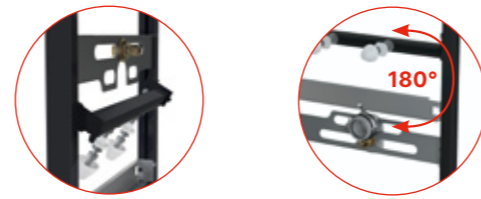

Inovace montážních rámu

new

Montáž příček ze zadní strany

Montáž pisoárů se skrytým připojením

Rychlejší instalace díky stavitelným příčkám

Stačí jen otočit větší pozinkovanou konzolu o 180° a upevnit ji jako první v pořadí shora.

Postup je detailně zobrazen v instalačním návodu.