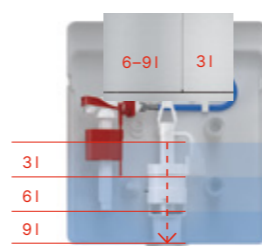

Duální splachování

Duální splachování 3/6 l s hygienickou rezervou:
Objem vody v nádržce: 9 l
Malé spláchnutí: 3 l
Velké spláchnutí: 6 l
Hygienická rezerva: 3 l
Po velkém spláchnutí WC mísy zůstává ještě třílitrová rezerva pro případnou potřebu dodatečného opláchnutí.