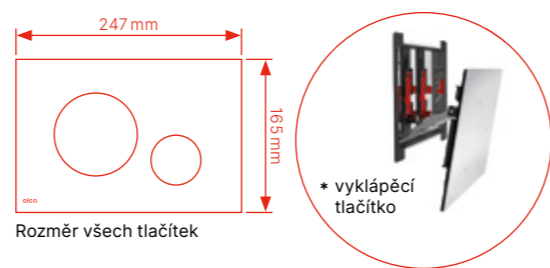

FLAT GLASS (SKLO)

INDIVIDUAL

BEZDOTYKOVÁ (SKLO)

LINKA

DOT.DOT.

THIN (TLOUŠŤKA 5 MM)

ZÁKLADNÍ

Vyvinuto s instalatéry