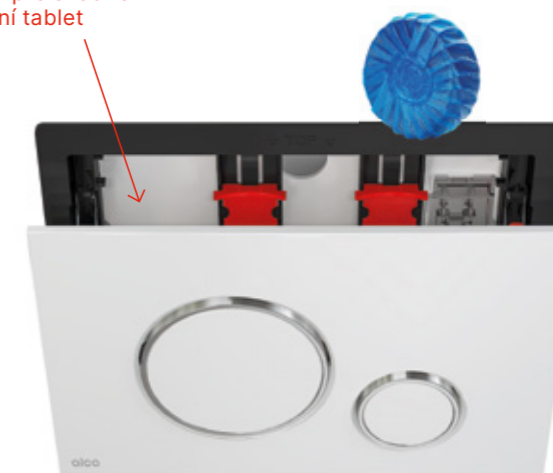

Dávkovač WC tablet pro důkladnou hygienu toaletní mísy

Hygiena je v poslední době naprosto zásadní téma naší společnosti. Všichni bychom se měli snažit žít zodpovědně a chránit sebe i své blízké. Rozhodli jsme se proto, že každý inovovaný modul Alca, který si od nás pořídíte, bude obsahovat i dávkovač WC tablet zdarma.

Řešení je určeno pro všechny typy WC tablet a lze ho vložit i do již zabudovaných WC modulů. **Díky vyklápěcímu mechanismu tlačítka se navíc tablety velmi snadno doplňují.** Příjemná svěžest je pak bonus, který si také zaslouží každý a neměl by být za příplatek jen pro někoho.

Vyklápěcí mechanismus
tlačítka pro snadné
vkládání tablet