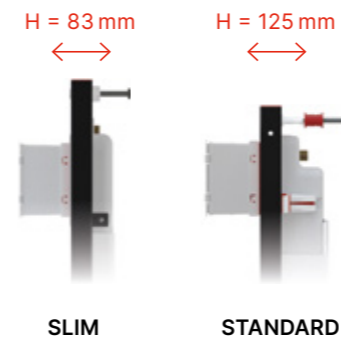

Úspora místa

AM1101/1200 SÁDROMODUL SLIM + FUN-N-B

Předstěnový instalační systém pro suchou instalaci (do sádrokartonu) s tlačítkem FLAT FUN nickel-kartáčovaný mat

Varianty předstěnových instalačních systémů Slim

AM1112 Basicmodul Slim
AM1115/1000 Renovmodul Slim
AM1101/1200 Sádromodul Slim

→ viz str. 45

15 let záruka

Plnohodnotné řešení, nižší zástavbová hloubka

Využijte každý centimetr

WC systémy Alca Slim představují speciální řešení do malých prostor, kde každý ušetřený centimetr je důležitý. Jsou určeny pro instalaci do stěn užších než 150 mm a do malých koupelen.