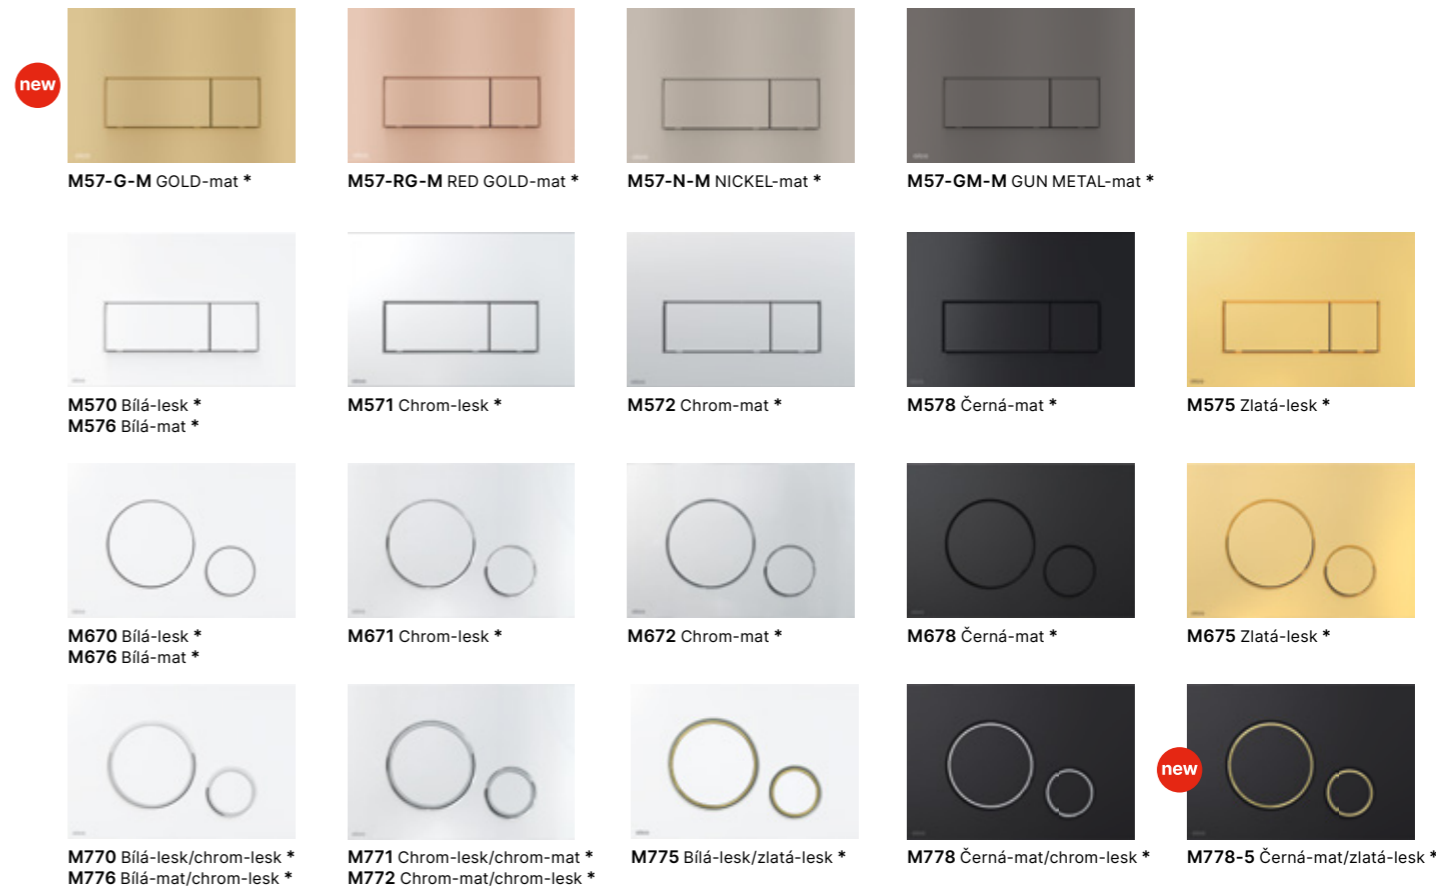

FLAT GLASS (SKLO)

INDIVIDUAL

BEZDOTYKOVÁ (SKLO)

LINKA

DOT.DOT.

THIN (TLOUŠŤKA 5 MM)

ZÁKLADNÍ

Vyvinuto s instalatéry