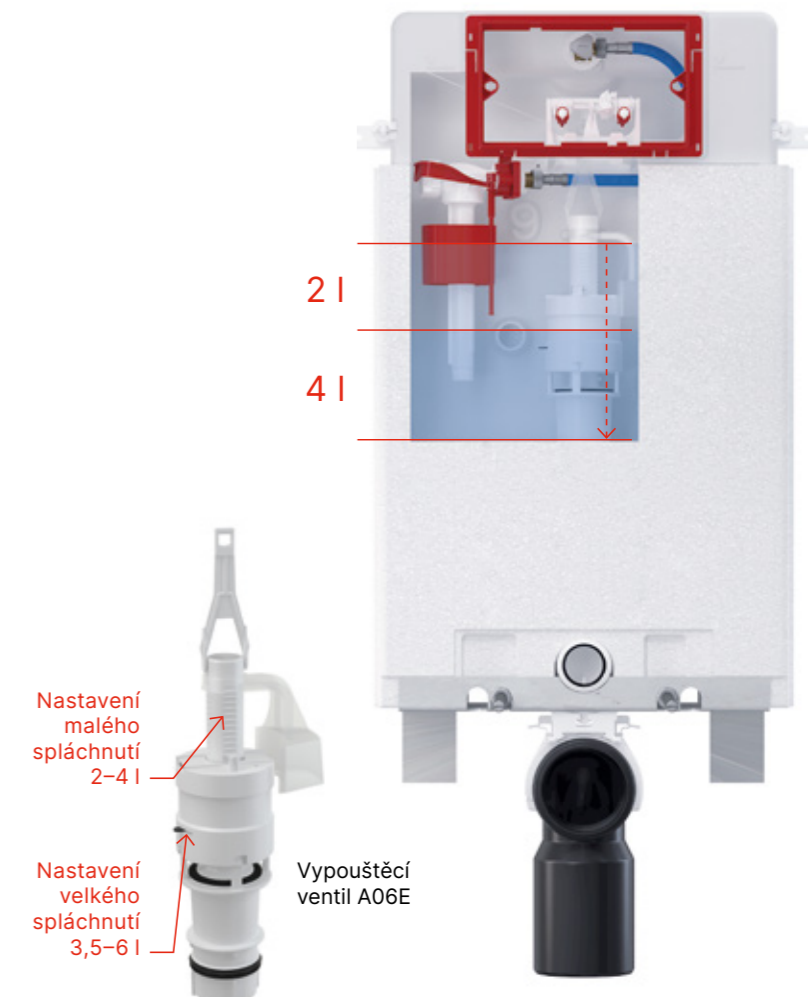

A160P-3/8"

Nový napouštěcí ventil – pro delší životnost a úsporu vody

O vodě se mluví jako o zlatu budoucnosti. Proto je jisté na místě s ní zacházet hospodárně a šetrně. Naše nové ventily pracují nejen velmi rychle a neobtěžují vás zbytečným hlukem, ale navíc se vyznačují svou přesností, se kterou dávkuje množství vody potřebné ke spláchnutí. A tím vedou k její úspoře.

Upravte svůj zabudovaný WC systém na ECOLOGY

Jakýkoliv předstěnový instalační systém Alca (kromě systému Slim) lze snadno přestavět na variantu ECOLOGY pomocí výměny vypouštěcího ventilu za A06E a zvolením správného typu WC keramiky. Objem splachování můžete plynule nastavit od 2 do 6 litrů. Zároveň je možné ho v případě potřeby vrátit na standardní objem splachování 3/6 l.