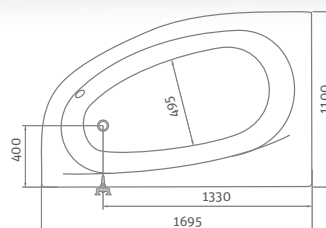

■ panel k vani ISABELLA NEO

HARMONIA

asymetrická rohová akrylátová vaňa

150×95 / 160×95

odporúčané
príslušenstvo nožičky
EXCLUSIVE str. 91

HARMONIA

typ	rozmer (mm)	objem (l)	spôsob dodania	CENA vrátane DPH
HARMONIA 150 (L)	1500×950	200	S	448 €
HARMONIA 150 (P)	1500×950	200	S	448 €
HARMONIA 160 (L)	1600×950	225	S	464 €
HARMONIA 160 (P)	1600×950	225	S	464 €
Čelný panel 150	výška=560	-	S	229 €
Čelný panel 160	výška=560	-	S	229 €