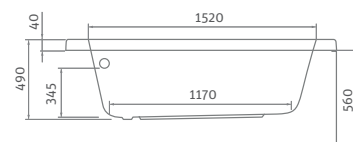

■ panel k vani ISABELLA NEO

HARMONIA

asymetrická rohová akrylátová vaňa

150×95 / 160×95

odporúčané
príslušenstvo nožičky
EXCLUSIVE str. 91

HARMONIA

typ	rozmer (mm)	objem (l)	spôsob dodania	CENA vrátane DPH
HARMONIA 150 (L)	1500×950	200	S	448 €
HARMONIA 150 (P)	1500×950	200	S	448 €
HARMONIA 160 (L)	1600×950	225	S	464 €
HARMONIA 160 (P)	1600×950	225	S	464 €
Čelný panel 150	výška=560	-	S	229 €
Čelný panel 160	výška=560	-	S	229 €