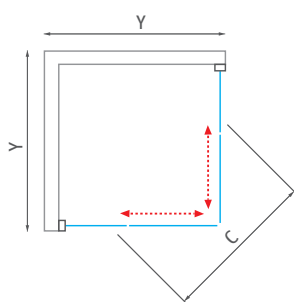

ORLANDO NEO

štvorcový sprchový kút s posuvnými dverami

4 mm ESG Bezpečnostné sklo
Matt Glass

Farba profilu
Brillant

ORLANDO NEO

typ	inštalačný rozmer (y)	výška (h)	vstupný otvor (c)	profil	výplň	spôsob dodania	CENA vrátane DPH
ORLANDO NEO 800	780–790	1900	415	brillant	matt glass	S	313 €
ORLANDO NEO 900	880–890	1900	485	brillant	matt glass	S	330 €