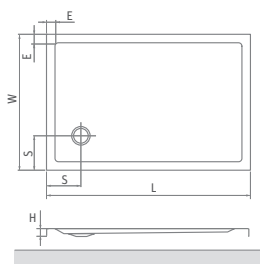

Sprchové vaničky FLAT STONE EFFECT sú určené nielen pre moderné kúpeľne s priestraným sprchovým kútom.

Vaničky sú vyrobené zo štruktúrovaného akrylátu s veľmi príjemným povrchom na dotyk. FLAT STONE EFFECT sa vyrába v tvare štvorca v troch rozmeroch alebo v prevedení obdĺžnika, kde je na výber neuvieriteľných 14 rozmerov. To všetko v dvoch farebných variantoch - nestarnúca sanitárna biela farba a moderný antracit.