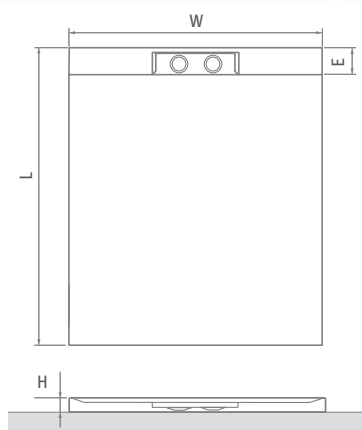

PRESTOL (vanička z liateho mramoru s krytom z nerezovej ocele)

typ	rozměr (mm)	spôsob dodania	CENA vrátane DPH
PRESTOL 1200×800	1200×800×35	S	458 €
PRESTOL 1200×900	1200×900×35	S	475 €
PRESTOL 1400×800	1400×800×35	S	546 €
PRESTOL 1400×900	1400×900×35	S	569 €
PRESTOL 1500×800	1500×800×35	S	601 €
PRESTOL 1500×900	1500×900×35	S	629 €

ceny sú uvedené vrátane 9 ks nastaviteľných nožičiek a nerezového krytu

PRESTOL	L	W	H	E	ø
1200×800	1200	800	35	97	2×60
1200×900	1200	900	35	97	2×60
1400×800	1400	800	35	97	2×60
1400×900	1400	900	35	97	2×60
1500×800	1500	800	35	97	2×60
1500×900	1500	900	35	97	2×60

PRESTOL (dvojitý vaničkový sifón)

typ	popis	spôsob dodania	CENA vrátane DPH
PRESTOL SIPHON	dvojitý vaničkový sifón Ø 60	S	46 €