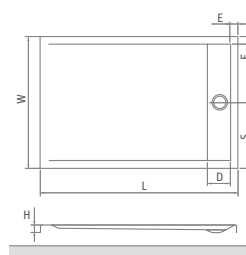

1500 × 750 × 60 mm

1600 × 750 × 60 mm

Cena vrátane DPH od
452 €

INTEGRO

obdĺžniková akrylátová sprchová vanička
s integrovaným krytom sifónu vyrobeným z leštenej nerezovej ocele

Cena vrátane DPH od
418 €

INTEGRO	L	W	H	S	D	E	Ø
1200×900	1200	900	50	450	155	50	90
1400×900	1400	900	50	450	155	50	90
1500×900	1500	900	50	450	155	50	90