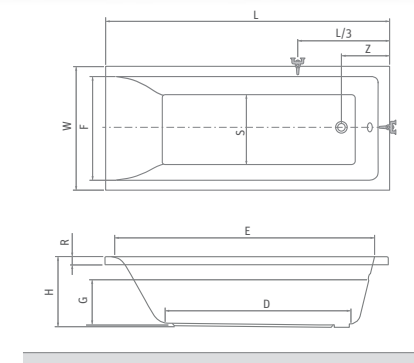

Project Line

projektové riešenie

TULLIP

asymetrická rohová akrylátová vaňa

150×100 / 160×100

odporúčané
príslušenstvo nožičky
EXCLUSIVE str. 91

PXM1, SCREEN MINI

TULLIP