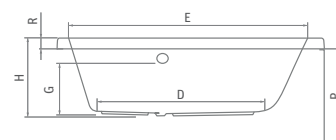

HARMONIA

typ	rozmer (mm)	objem (l)	spôsob dodania	CENA vrátane DPH
HARMONIA 150 (L)	1500×950	200	S	448 €
HARMONIA 150 (P)	1500×950	200	S	448 €
HARMONIA 160 (L)	1600×950	225	S	464 €
HARMONIA 160 (P)	1600×950	225	S	464 €
Čelný panel 150	výška=560	-	S	229 €
Čelný panel 160	výška=560	-	S	229 €

HARMONIA	L	W	H	G	D	R	P	S	E	Z1	Z2
1500×950	1500	950	450	330	1050	40	560	440	1390	905	515
1600×950	1600	950	470	335	1205	40	560	475	1490	965	515