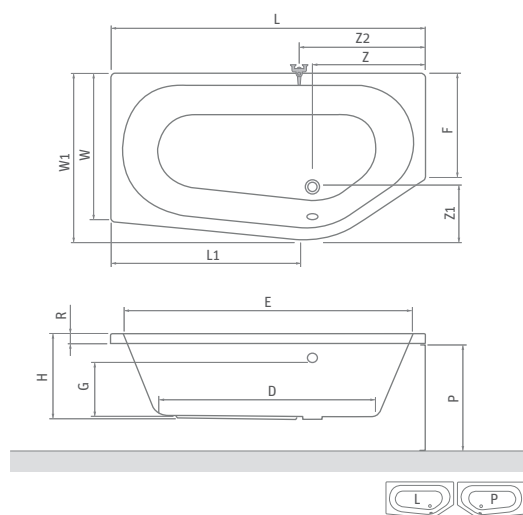

Cena vrátane DPH od
506 €

ACTIVA NEO

priestranná asymetrická rohová vaňa

150×90 / 160×90 / 170×90

odporúčané
príslušenstvo nožičky
EXCLUSIVE str. 91

ACTIVA NEO				
typ	rozmer (mm)	objem (l)	spôsob dodania	CENA vrátane DPH
ACTIVA NEO 150 (L)	1500×900	210	S	470 €
ACTIVA NEO 150 (P)	1500×900	210	S	470 €
ACTIVA NEO 160 (L)	1600×900	215	S	482 €
ACTIVA NEO 160 (P)	1600×900	215	S	482 €
ACTIVA NEO 170 (L)	1700×900	230	S	560 €
ACTIVA NEO 170 (P)	1700×900	230	S	560 €
Čelný panel 150	výška=570	-	S	313 €
Čelný panel 160	výška=570	-	S	325 €
Čelný panel 170	výška=570	-	S	342 €