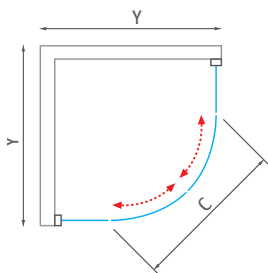

Project Line

projektové riešenie

HOUSTON NEO

štvrtkruhový sprchový kút
s dvojdielnymi posuvnými dverami