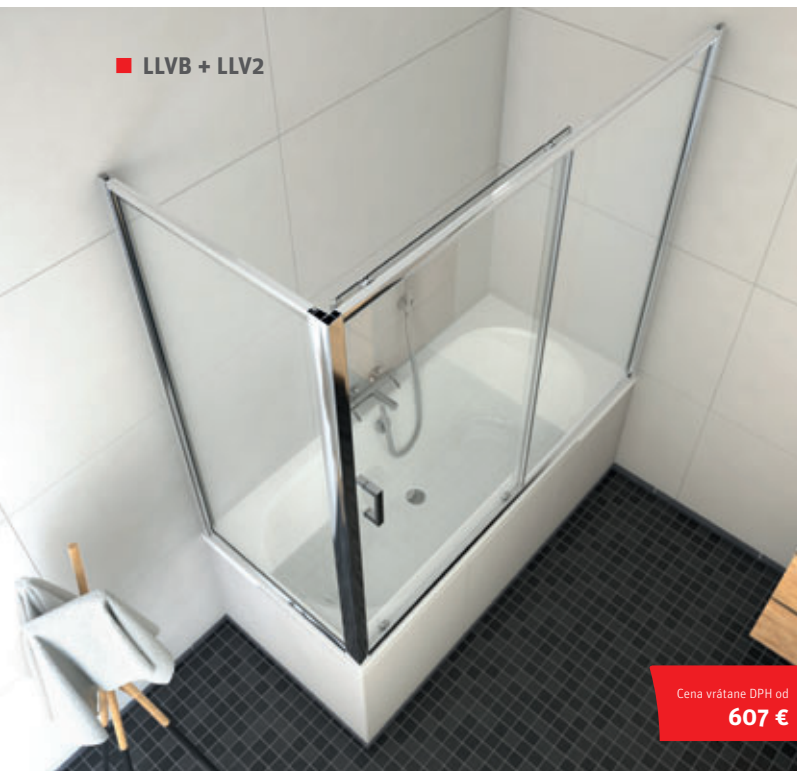

■ CI 2PR

■ CI 2PL

■ Dizajnový pánt v povrchovej úprave chróm

■ Kovanie zapustené v skle pre jednoduchšie čistenie

Vaňové zásteny praktický doplnok

leštené profily
kvalitné pojazdy

LLV2

vaňová zástena s posuvnými dverami

Farba profilu
Brillant OO

LLV2 (vaňová zástena s posuvnými dverami)

typ	profil	výplň	spôsob dodania	CENA vrátane DPH
LLV2/1200	brillant	transparent	S	410 €
LLV2/1400	brillant	transparent	S	455 €
LLV2/1500	brillant	transparent	S	484 €
LLV2/1600	brillant	transparent	S	500 €

- LLV2 - univerzálne ľavé a pravé vyhotovenie

- Dizajnové madlo podčiarkuje decentný štýl produktov tejto série

technické riešenie
podčiarkujúce štýl

LLVB

bočná stena vaňová k LLV2

- bezpečnostné sklo s úpravou RothETC
- štandardná výška 1 500 mm
- možnosť pripojenia dvoch stien po oboch stranách dverného dielu LLV2

■ LLVB + LLV2 + LLVB

■ LLVB - univerzálne ľavé a pravé vyhotovenie

■ LLV2 + LLVB

■ LLVB + LLV2 + LLVB

Vaňové zásteny praktický doplnok

praktické riešenie
pre komfortný relax

stabilita
ľahká údržba

Potrebujete praktickú vaňovú zástenu?
Pevnú, s posuvnými dvermi alebo sklápaciau?
Stačí si len vybrať ...