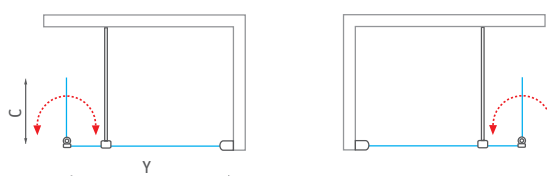

6 mm ESG Bezpečnostné sklo
Transparent

Farba profilu
Brillant

EI TWF / EI TWP

typ	inštalčný rozmer (y)	výška (h)	profil	výplň	spôsob dodania	CENA vrátane DPH
EI TWA/400	390	2000	brillant	transparent	S	222 €
EI TWP	—	max 3000 mm	brillant	—	S	96 €

Teleskopickú vzperu EI TWP je možno použiť aj pre samostatne stojace bočné steny s 6 mm bezpečnostným sklom - odporúčame teda v kombinácii s produkty: TBD, TBS, PXV1