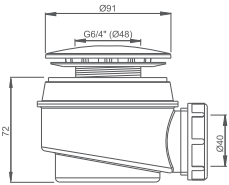

Príslušenstvo pre vaničky a vane

Vaničkové sifóny

■ chróm plast Ø 50/60