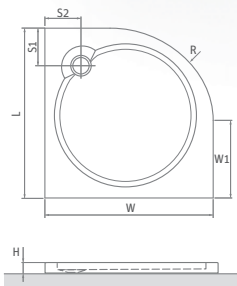

DREAM FLAT	L	W	H	S1	S2	W1	R	Ø
800×800	800	800	60	230	170	250	550	60
900×900	900	900	60	230	190	350	550	60