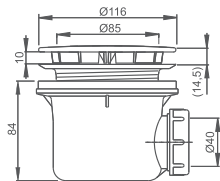

■ chróm plast Ø 90