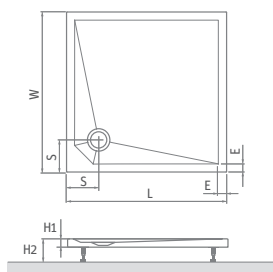

ceny sú uvedené vrátane 5 ks nastaviteľných nožičiek (nastavitelnosť 8 ÷ 10 cm)

Možnosť objednať čelný panel - pozri cenník.

Marmo Neo SQUARE

štvorcová sprchová vanička z liateho mramoru

80×80 / 90×90 / 100×100