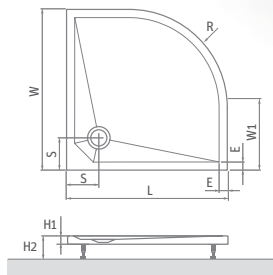

Marmo Neo ROUND	L	W	H1	H2	W1	E	S	R	ϕ
800×800	800	800	30	110-130	250	45	180	550	90
900×900	900	900	30	110-130	350	45	180	550	90
1000×1000	1000	1000	30	110-130	450	45	180	550	90