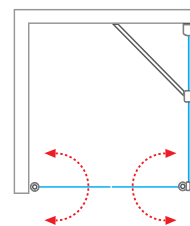

jednoduchý vstup prostredníctvom obojstranného otvárania

Cena vrátane DPH od **866 €**

LYE2 + LYE2

štvorcový alebo obdĺžnikový sprchový kút s dvojkřídlými otváracími dverami

LYE2 (jednokřídlové sprchové dvere)

typ	profil	výplň	spôsob dodania	CENA vrátane DPH
LYE2/800	brillant	transparent	S	433 €
LYE2/900	brillant	transparent	S	445 €
LYE2/1000	brillant	transparent	S	451 €

5 mm ESG Bezpečnostné sklo
Transparent

Farba profilu
Brillant

LYP2 + LYSW1AP2

štvorcový alebo obdĺžnikový sprchový kút s pevnou bočnou stenou LYSW1AP2

LYP2 (dvojkřídlové sprchové dvere do niky)

typ	profil	výplň	spôsob dodania	CENA vrátane DPH
LYP2/800	brillant	transparent	S	630 €
LYP2/900	brillant	transparent	S	642 €
LYP2/1000	brillant	transparent	S	659 €
LYP2/1100	brillant	transparent	S	671 €
LYP2/1200	brillant	transparent	S	683 €

LYSW1AP2 (bočná stena ku sprchovým dverám LYP2)

typ	profil	výplň	spôsob dodania	CENA vrátane DPH
LYSW1AP2/750	brillant	transparent	0	340 €
LYSW1AP2/800	brillant	transparent	0	360 €
LYSW1AP2/900	brillant	transparent	0	380 €
LYSW1AP2/1000	brillant	transparent	0	401 €

Cena vrátane DPH od **970 €**