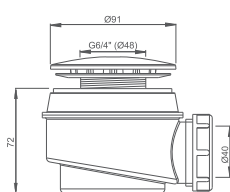

■ biely plast Ø 50/60