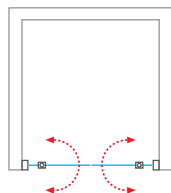

LLD02

dvojkrídlové sprchové dvere na inštaláciu do niky

■ pohodlný vstup vďaka obojstrannému otváraniu dovnútra aj von

5 mm ESG Bezpečnostné sklo
Transparent O2 / Intimglass 21

Farba profilu
Brillant OO

LLD02 (dvojkrídlové sprchové dvere do niky)

typ	profil	výplň	spôsob dodania	CENA vrátane DPH
LLD02/700	brillant	transparent	S	415 €
LLD02/800	brillant	transparent	S	427 €
LLD02/900	brillant	transparent	S	432 €
LLD02/1000	brillant	transparent	O	455 €
LLD02/700	brillant	intimglass	O	528 €
LLD02/800	brillant	intimglass	O	534 €
LLD02/900	brillant	intimglass	O	540 €
LLD02/1000	brillant	intimglass	O	562 €