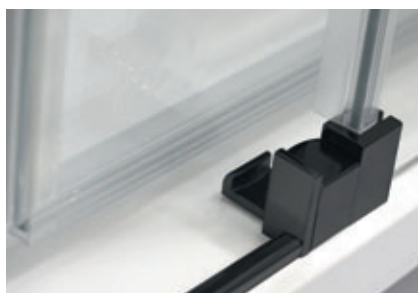

■ Horné pojazdy zaisťujú plynulý chod dverí