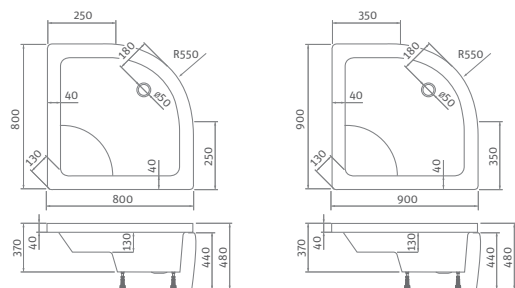

VIKI LUX

štvrtkruhová sprchová vanička hlboká
spevnená technológiou GREENSIR

80×80 / 90×90

VIKI LUX

typ	rozmer (mm)	popis	spôsob dodania	CENA vrátane DPH
VIKI LUX 800	800×800×480	hlboká vanička, nastaviteľné nožičky, odnímateľný panel	S	326 €
VIKI LUX 900	900×900×480	hlboká vanička, nastaviteľné nožičky, odnímateľný panel	S	343 €
Sifón VIKI	-	sifón s plastovou zátkou	S	23 €
Sifón VIKI LUX	-	sifón Click Clack - CHRÓM	S	46 €