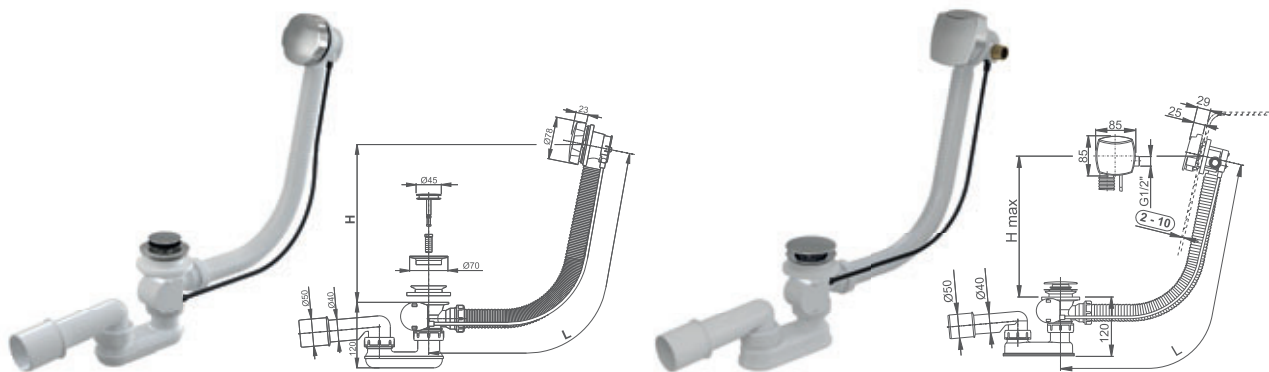

■ nerez mriežka Ø 50/60

■ biely plast Ø 50/60

■ nerez mriežka Ø 90

■ biely plast Ø 90

Vaňové sifóny

■ sifón vaňový automat

■ sifón vaňový s napúšťaním prepacom

Vaňové sifóny		
typ	spôsob dodania	CENA vrátane DPH
SIFÓN VAŇOVÝ KOMPLET KOV (L=570 mm)	S	37 €
SIFÓN VAŇOVÝ S NAPÚŠŤANÍM PREPADOM (L=570 mm)	S	132 €