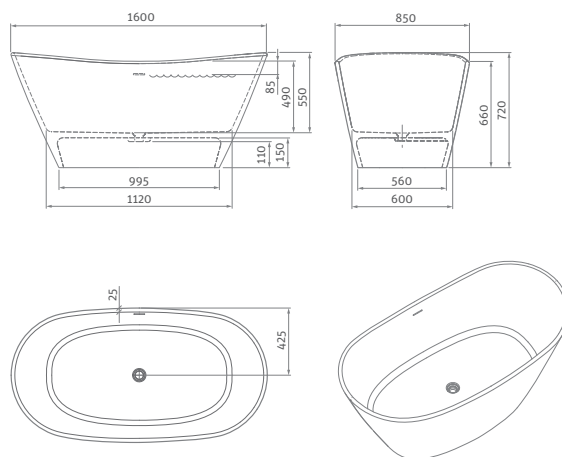

STONE AMORE

voľne stojaca vaňa z liateho mramoru

160×85