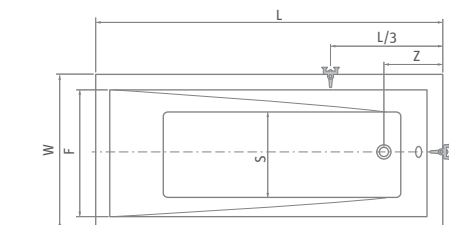

KUBIC NEO	L	W	H	G	D	R	P	S	E	F	Z
1500×700	1500	700	435	330	970	40	560	400	1360	560	290
1600×700	1600	700	435	330	1070	40	560	400	1460	560	290
1600×800	1600	800	455	350	1070	40	560	450	1460	660	290
1700×750	1700	750	435	330	1170	40	560	420	1560	610	290
1800×800	1800	800	455	350	1270	40	560	450	1660	660	290