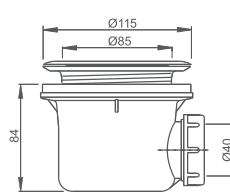

■ nerez mriežka Ø 50/60

■ biely plast Ø 50/60

■ nerez mriežka Ø 90

■ biely plast Ø 90

Vaňové sifóny

■ sifón vaňový automat

■ sifón vaňový s napúšťaním prepacom

Vaňové sifóny		
typ	spôsob dodania	CENA vrátane DPH
SIFÓN VAŇOVÝ KOMPLET KOV (L=570 mm)	S	37 €
SIFÓN VAŇOVÝ S NAPÚŠŤANÍM PREPADOM (L=570 mm)	S	132 €