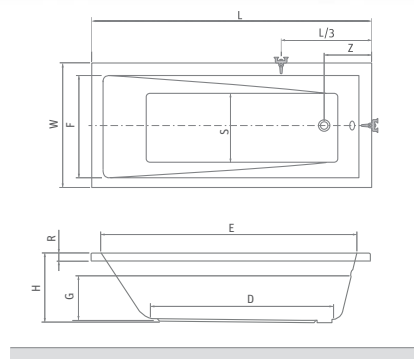

CLASSIC PRO

obdĺžniková akrylátová vaňa

150×70 / 160×70 / 170×70

odporúčané príslušenstvo nožičky EXCLUSIVE str. 91

SCREEN, SCREEN PRO

CLASSIC PRO				
typ	rozmer (mm)	objem (l)	spôsob dodania	CENA vrátane DPH
CLASSIC PRO 150	1500×700	150	S	247 €
CLASSIC PRO 160	1600×700	160	S	258 €
CLASSIC PRO 170	1700×700	170	S	282 €

CLASSIC PRO	L	W	H	G	D	R	S	E	F	Z
1500×695	1500	695	390	295	1080	35	450	1350	555	235
1600×695	1600	695	395	300	1170	35	440	1435	545	230
1700×700	1700	700	390	295	1240	35	420	1540	540	250

SALVIA

obdĺžniková akrylátová vaňa

170×75

odporúčané príslušenstvo nožičky EXCLUSIVE str. 91

SCREEN, SCREEN PRO

SALVIA				
typ	rozmer (mm)	objem (l)	spôsob dodania	CENA vrátane DPH
SALVIA 170	1700×750	170	S	329 €

SALVIA	L	W	H	G	D	R	S	E	F	Z
1700×750	1700	750	405	315	1210	40	440	1565	615	280