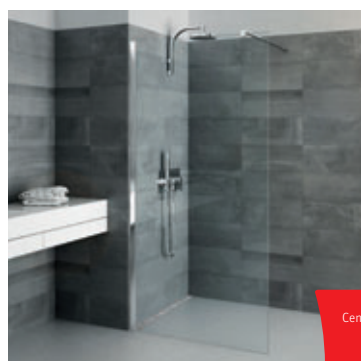

extra bezpečný vďaka
špeciálnej fólii na skle

CI TWF

veľkopriestorové bezrámové sprchové zásteny

- všetky typy s ochrannou fóliou navyše
- dostupné v modernej farbe Čierny elox
- ošetrovanie skla RothETC pre jednoduchú údržbu
- štandardné rozmery od 800 do 1400 mm

6 mm ESG Bezpečnostné sklo
s ochrannou fóliou
Transparent / Potlač

Farba profilu
Brillant / Čierny elox

- **CI TWF VPF**
  Brillant / Transparent bezpečnostná fólia

- **CI TWF NPF**
  Čierny elox / Transparent bezpečnostná fólia