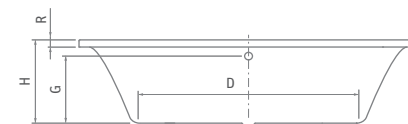

Cena vrátane DPH od
506 €