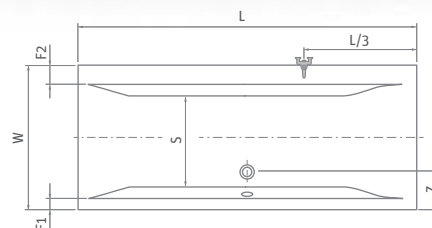

Cena vrátane DPH od
506 €