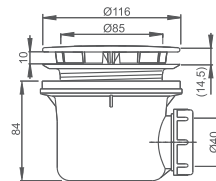

■ kov lux Ø 90