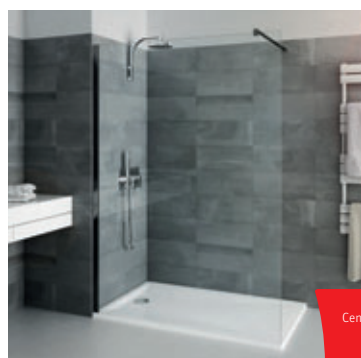

- **CI TWF VPF**
  Brillant / Transparent bezpečnostná fólia

- **CI TWF NPF**
  Čierny elox / Transparent bezpečnostná fólia