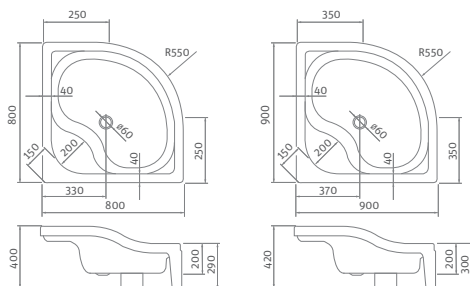

Project Line

projektové riešenie

SEMIDEEP NEO

štvrtkruhová samonosná sprchová vanička polohlboká
spevnená technológiou GREENSIR

80×80 / 90×90

SEMIDEEP NEO

typ	rozmer (mm)	popis	spôsob dodania	CENA vrátane DPH
SEMIDEEP NEO 800	800×800×290	samosná vanička - monoblok	S	286 €
SEMIDEEP NEO 900	900×900×300	samosná vanička - monoblok	S	292 €

- Vaničku dodávame ako MONOBLOK (s príchytkami na stenu)
- Vanička SEMIDEEP NEO je dodávaná vrátane sifónu
- Výška vaničky: 290 (300) mm
- Hĺbka vaničky: 200 mm