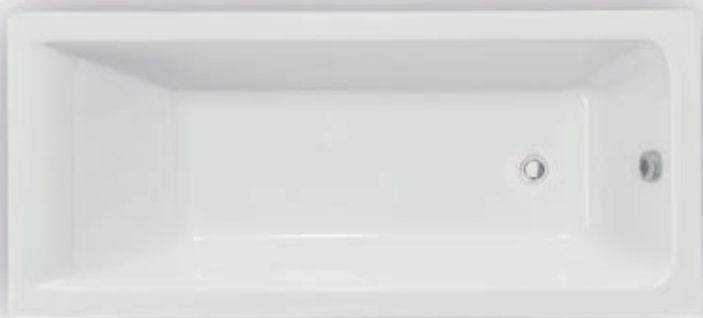

SALVIA

obdĺžniková akrylátová vaňa

170×75

odporúčané príslušenstvo nožičky EXCLUSIVE str. 91

SCREEN, SCREEN PRO