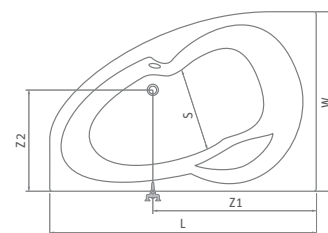

HARMONIA

typ	rozmer (mm)	objem (l)	spôsob dodania	CENA vrátane DPH
HARMONIA 150 (L)	1500×950	200	S	448 €
HARMONIA 150 (P)	1500×950	200	S	448 €
HARMONIA 160 (L)	1600×950	225	S	464 €
HARMONIA 160 (P)	1600×950	225	S	464 €
Čelný panel 150	výška=560	-	S	229 €
Čelný panel 160	výška=560	-	S	229 €

HARMONIA	L	W	H	G	D	R	P	S	E	Z1	Z2
1500×950	1500	950	450	330	1050	40	560	440	1390	905	515
1600×950	1600	950	470	335	1205	40	560	475	1490	965	515