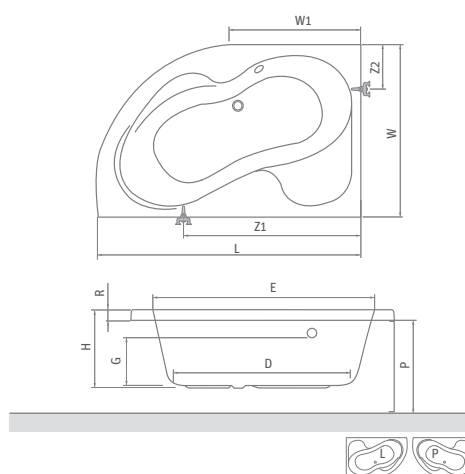

TULLIP

typ	rozměr (mm)	objem (l)	způsob dodání	CENA bez DPH
TULLIP 150 (L)	1500×1000	200	S	406 €
TULLIP 150 (P)	1500×1000	200	S	406 €
TULLIP 160 (L)	1600×1000	210	S	442 €
TULLIP 160 (P)	1600×1000	210	S	442 €
Čelný panel 150 (L)	výška=570	-	S	235 €
Čelný panel 150 (P)	výška=570	-	S	235 €
Čelný panel 160 (L)	výška=570	-	S	241 €
Čelný panel 160 (P)	výška=570	-	S	241 €

TULLIP	L	W	H	G	W1	D	R	P	E	Z1	Z2
1500×1000	1500	1000	460	330	700	1100	35	570	1390	1050	350
1600×1000	1600	1000	460	335	700	1200	35	570	1490	1120	350