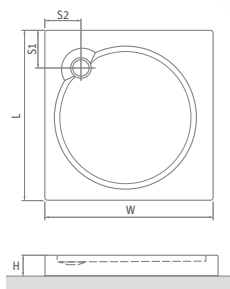

ALOHA-P

štvorcová samonosná sprchová vanička
z koextrudovanej škrupiny s nosičom GREENSIR

80×80 / 90×90

ALOHA-P	L	W	H	S1	S2	Ø
800×800	800	800	125	200	195	60
900×900	900	900	125	185	180	60