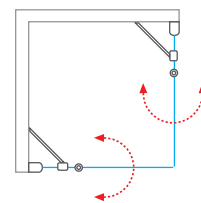

CI EPF (jednokřídlové sprchové dvere)

typ	profil	výplň	spôsob dodania	CENA vrátane DPH
CI EPF/800	brillant / čierny elox	transparent	0	539 €
CI EPF/900	brillant / čierny elox	transparent	0	553 €
CI EPF/1000	brillant / čierny elox	transparent	0	568 €
CI EPF/1100	brillant / čierny elox	transparent	0	583 €
CI EPF/1200	brillant / čierny elox	transparent	0	599 €

CI EPF + CI FXG

štvorcový alebo obdĺžnikový sprchový kút s jednokřídlovými otváracími dverami a bočnou stenou

- univerzálne ľavé a pravé vyhotovenie

6 mm ESG Bezpečnostné sklo
Transparent

Farba profilu
Brillant / Čierny elox