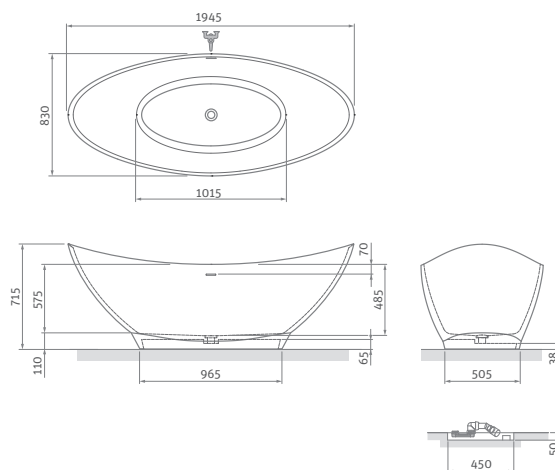

194×83

ALEGRIA SILK

typ	rozmer (mm)	objem (l)	spôsob dodania	CENA vrátane DPH
ALEGRIA SILK	1945×830×715	280	Z	3 768 €

súčasťou vane je integrovaný sifón vrátane krytky sifónu vo vyhotovení Solid Surface
hmotnosť: 128 kg