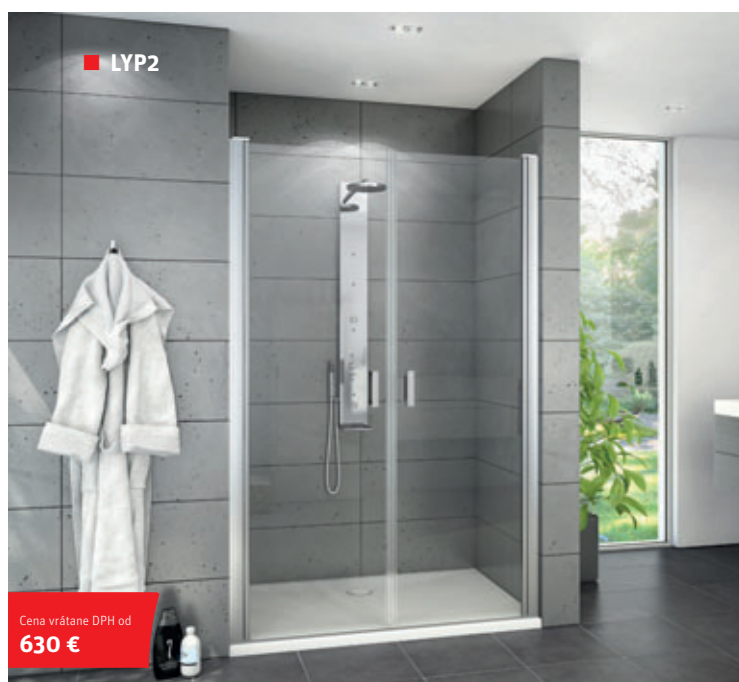

Cena vrátane DPH od **415 €**

Sprchové dvere do niky

výborné riešenie
sprchovacieho priestoru

Viac informácií ...

Bližšie informácie o produktoch nájdete na www.roth-slovakia.sk alebo v technickom katalógu u našich odborných predajcov.

Zbavte sa padajúcich šampónov a sprchových gélov z okraja svojej vaničky a kúpte si závesnú poličku do sprchovacieho kúta Roth. Poličky do sprchy vynikajú precíznym spracovaním a chrómový povrch zaistí spoľahlivú ochranu pred koróziou. Pre inštaláciu stačí len poličku zavesiť cez okraj sprchovej zásteny - jednoduchšie to už byť nemôže. Dvojitá závesná polička vyrobená z kvalitných materiálov v prevedení chróm zaručuje 100% ochranu proti korózii.