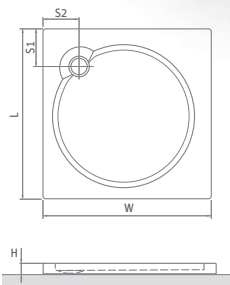

ALOHA FLAT	L	W	H	S1	S2	Ø
800×800	800	800	60	200	195	60
900×900	900	900	60	185	180	60