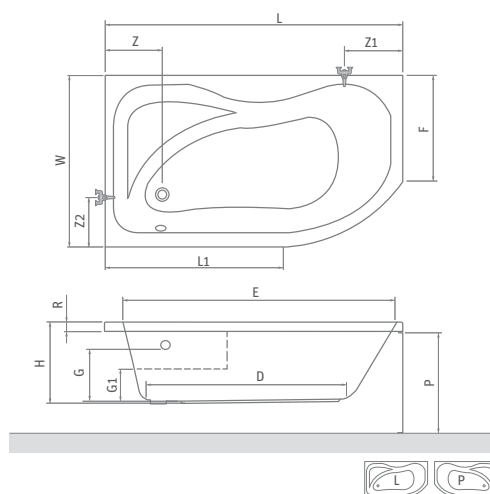

ACTIVA				
typ	rozmer (mm)	objem (l)	spôsob dodania	CENA vrátane DPH
ACTIVA 150 (L)	1500×900	200	S	506 €
ACTIVA 150 (P)	1500×900	200	S	506 €
ACTIVA 160 (L)	1600×900	210	S	517 €
ACTIVA 160 (P)	1600×900	210	S	517 €
ACTIVA 170 (L)	1700×900	280	S	606 €
ACTIVA 170 (P)	1700×900	280	S	606 €
Čelný panel 150	výška=580	-	S	312 €
Čelný panel 160	výška=580	-	S	318 €
Čelný panel 170	výška=580	-	S	341 €

panel k vani ACTIVA