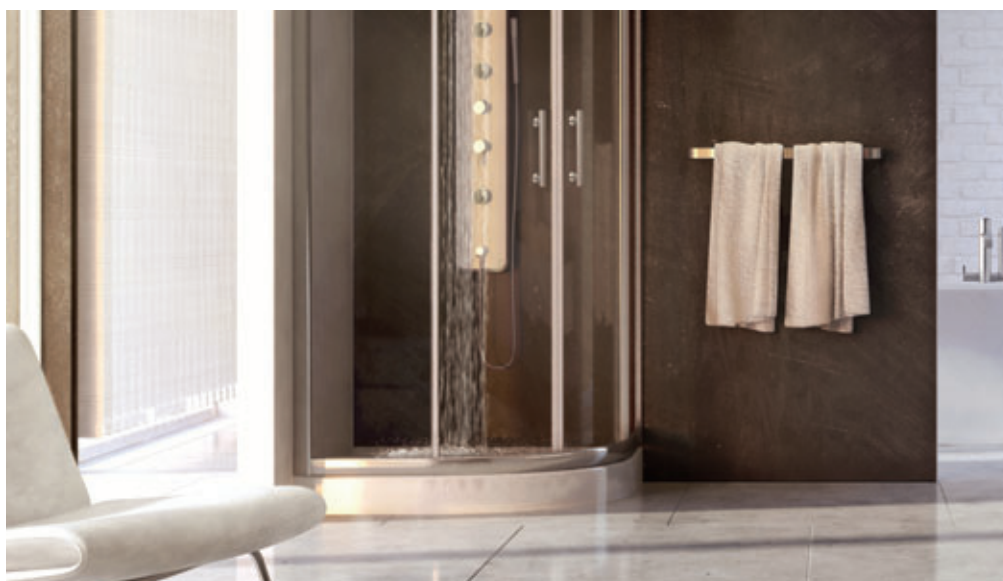

ORLANDO NEO

typ	inštalačný rozmer (y)	výška (h)	vstupný otvor (c)	profil	výplň	spôsob dodania	CENA vrátane DPH
ORLANDO NEO 800	780–790	1900	415	brillant	matt glass	S	313 €
ORLANDO NEO 900	880–890	1900	485	brillant	matt glass	S	330 €

■ Ložiskové pojazdy so spodným odklapaním