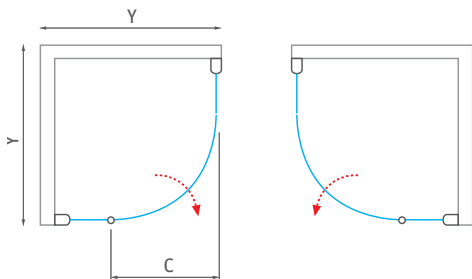

Project Line

projektové riešenie

AUSTIN

štvrtkruhový sprchový kút
s jednokrídlovými otváracími dverami

6 mm ESG Bezpečnostné sklo
Potlač

Farba profilu
Striebro

DENVER

štvrtkruhový sprchový kút
s jednokrídlovými otváracími dverami

6 mm ESG Bezpečnostné sklo
Rauch

Farba profilu
Striebro