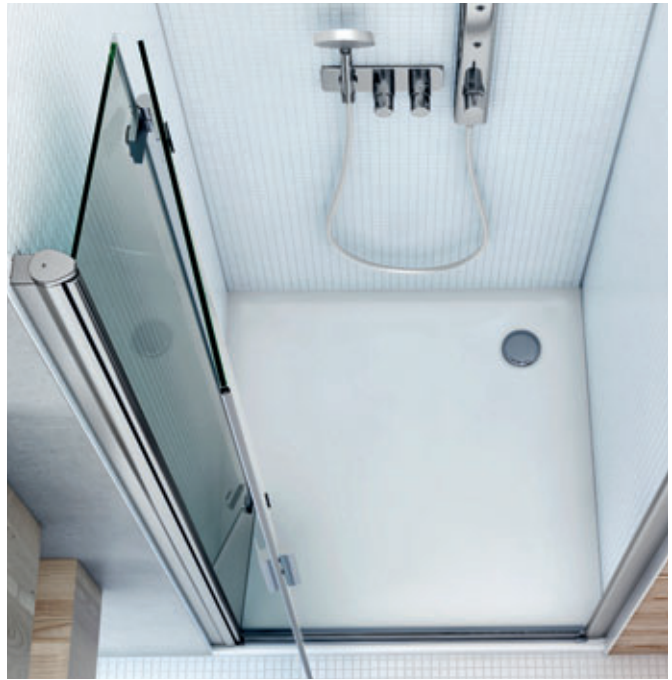

**Sprchové vaničky
akrylátové**

Akrylát

Najširší sortiment na trhu

- až 10-ročná záruka
- asymetrické aj klasické tvary
- široký výber rozmerov