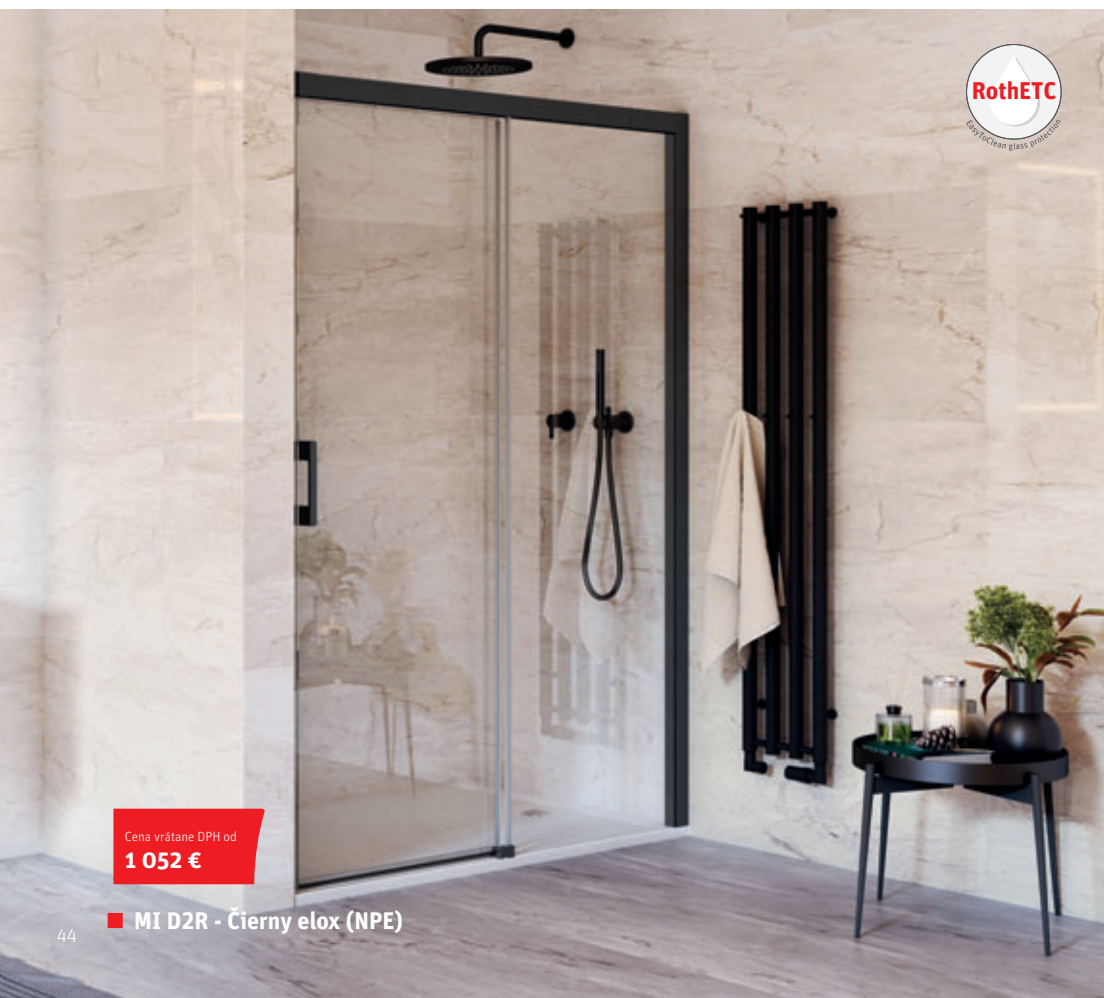

Cena vrátane DPH od
1 052 €

■ MI D2R - Čierny elox (NPE)