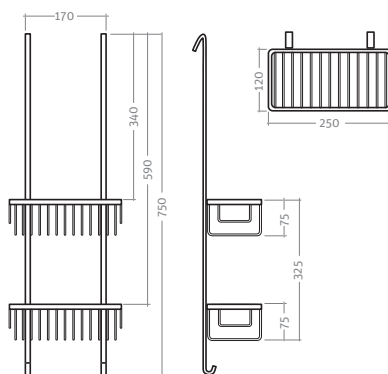

SHELF UNI

závesná polička

Zbavte sa padajúcich šampónov a sprchových gélov z okraja svojej vaničky a kúpte si závesnú poličku do sprchovacieho kúta Roth. Poličky do sprchy vynikajú precíznym spracovaním a chrómový povrch zaistí spoľahlivú ochranu pred koróziou. Pre inštaláciu stačí len poličku zavesiť cez okraj sprchovej zásteny - jednoduchšie to už byť nemôže. Dvojitá závesná polička vyrobená z kvalitných materiálov v prevedení chróm zaručuje 100% ochranu proti korózii.

Rozmer: 750×250 mm

SHELF UNI		
typ	spôsob dodania	CENA vrátane DPH
SHELF UNI - závesná polička	S	91 €