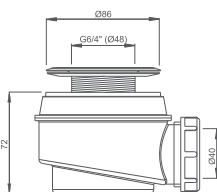

■ nerez mriežka Ø 50/60

■ biely plast Ø 50/60

■ nerez mriežka Ø 90

■ biely plast Ø 90

Vaňové sifóny

■ sifón vaňový automat

■ sifón vaňový s napúšťaním prepacom

Vaňové sifóny		
typ	spôsob dodania	CENA vrátane DPH
SIFÓN VAŇOVÝ KOMPLET KOV (L=570 mm)	S	37 €
SIFÓN VAŇOVÝ S NAPÚŠŤANÍM PREPADOM (L=570 mm)	S	132 €