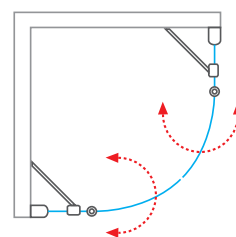

Melina Line pre vaše pohodlie

spoľahlivý vačkový profil
na obojstranné otváranie

MI D55

jednokrídlové otváracie dvere s pevnou časťou
pre štvrtkruhový sprchový kút

- pohodlný vstup prostredníctvom obojstranného otvárania dovnútra aj von
- vysoká kvalita a spoľahlivosť spracovania
- štandardná výška 2 000 mm

6 mm ESG Bezpečnostné sklo
Transparent

Farba profilu
Brillant

MI D55 (jednokrídlové dvere pre štvrtkruhový sprchový kút = 1/2 kúta)

typ	profil	výplň	spôsob dodania	CENA vrátane DPH
MI D55/800	brillant	transparent	0	918 €
MI D55/900	brillant	transparent	0	940 €
MI D55/1000	brillant	transparent	0	990 €

R - štandardný rádius R550, pre celý sprchový kút je potrebné objednať dvojicu dverí