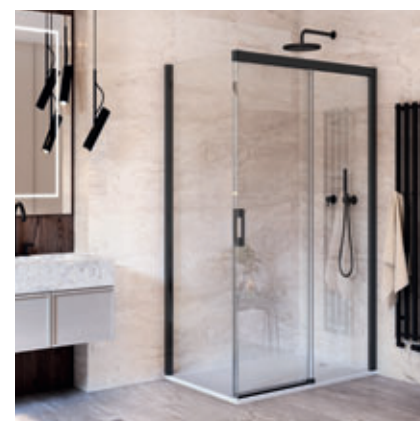

■ MI FX2 + MI D2R vo variante Čierny elox