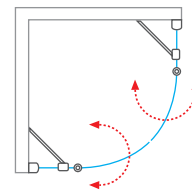

Štvrtkruhové sprchové kúty

kvalitné spracovanie
a skvelý vzhľad

LYR4

štvrtkruhový sprchový kút
s dvojkřídlovými otváracími dverami

5 mm ESG Bezpečnostné sklo
Transparent

Farba profilu
Brillant

- zdvihový mechanizmus vysokej kvality a výška 1950 mm
- pohodlný vstup vďaka obojstranne otvárateľným dverám – dovnútra aj von

LYR4 (štvrtkruhový sprchový kút s dvojkřídlovými otváracími dverami)

typ	profil	výplň	spôsob dodania	CENA vrátane DPH
LYR4/800	brillant	transparent	S	960 €
LYR4/900	brillant	transparent	S	989 €
LYR4/1000	brillant	transparent	S	1 018 €

R - štandardný rádius R550

- Profily s kvalitným zdvihovým mechanizmom