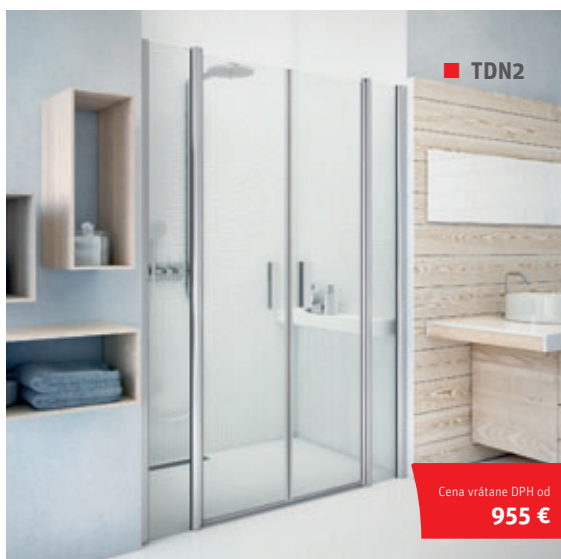

Sprchové dvere do niky

výborné riešenie
sprchovacieho priestoru