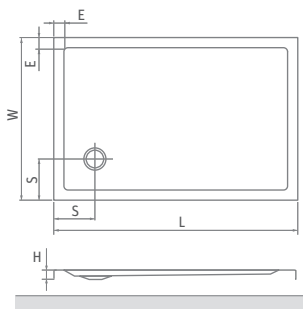

Cena vrátane DPH od
234 €

FLAT KVADRO	L	W	H	S	E	ø
900×800	900	800	50	150	50	90
1000×800	1000	800	50	150	50	90
1000×900	1000	900	50	150	50	90
1100×800	1100	800	50	150	50	90
1100×900	1100	900	50	150	50	90
1200×800	1200	800	50	150	50	90
1200×900	1200	900	50	150	50	90
1200×1000	1200	1000	50	150	50	90
1300×800	1300	800	50	150	50	90
1300×900	1300	900	50	150	50	90
1400×800	1400	800	50	150	50	90
1400×900	1400	900	50	150	50	90
1500×800	1500	800	60	150	50	90
1500×900	1500	900	60	150	50	90
1500×750	1500	750	60	160	50	90
1600×750	1600	750	60	160	50	90