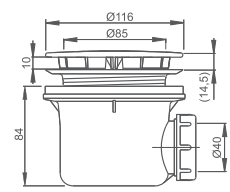

■ nerez mriežka Ø 50/60

■ biely plast Ø 50/60

■ nerez mriežka Ø 90

■ biely plast Ø 90

Vaňové sifóny

■ sifón vaňový automat

■ sifón vaňový s napúšťaním prepacom

Vaňové sifóny		
typ	spôsob dodania	CENA vrátane DPH
SIFÓN VAŇOVÝ KOMPLET KOV (L=570 mm)	S	37 €
SIFÓN VAŇOVÝ S NAPÚŠŤANÍM PREPADOM (L=570 mm)	S	132 €