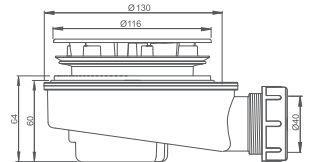

■ znížený chróm plast Ø 90