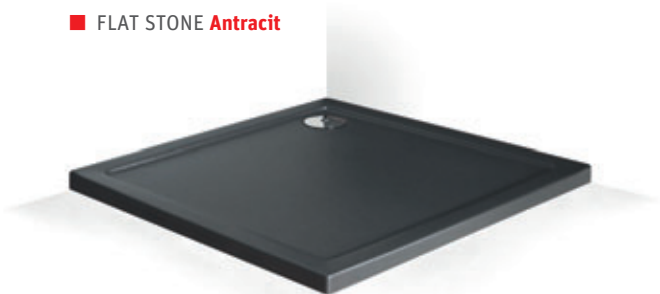

■ FLAT STONE Antracit