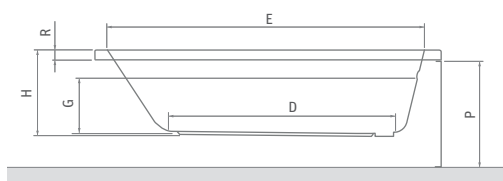

KUBIC NEO	L	W	H	G	D	R	P	S	E	F	Z
1500×700	1500	700	435	330	970	40	560	400	1360	560	290
1600×700	1600	700	435	330	1070	40	560	400	1460	560	290
1600×800	1600	800	455	350	1070	40	560	450	1460	660	290
1700×750	1700	750	435	330	1170	40	560	420	1560	610	290
1800×800	1800	800	455	350	1270	40	560	450	1660	660	290