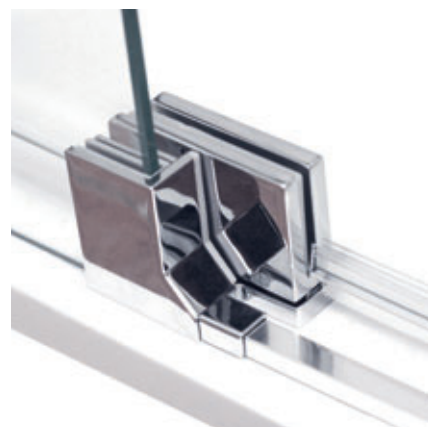

■ Kovanie v povrchovej úprave chróm umožňuje ľahký posun skla a tým aj nastavenie inštaláčnych rozmerov až o 100 mm. Samozrejmosťou je hliníková prahová lišta pre dokonalú tesnosť.