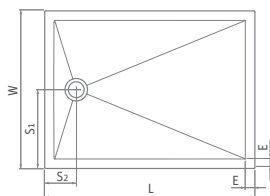

Marmo Neo SQUARE	L	W	H1	H2	E	S1	S2	ø
900×700	900	700	30	110-130	50	350	180	90
800×900 *	800	900	30	110-130	50	450	180	90
1000×800	1000	800	30	110-130	50	400	180	90
1000×900	1000	900	30	110-130	50	450	180	90
1100×800	1100	800	30	110-130	50	400	180	90
1100×900	1100	900	30	110-130	50	450	180	90
1200×800	1200	800	35	115-135	50	400	180	90
1200×900	1200	900	35	115-135	50	450	180	90
1400×800	1400	800	35	115-135	50	400	180	90
1400×900	1400	900	35	115-135	50	450	180	90
1600×800	1600	800	35	115-135	50	400	180	90
1600×900	1600	900	35	115-135	50	450	180	90

* pozor u rozmeru vaničky 800×900 je sifón na dlhšej strane