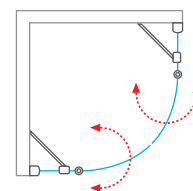

Štvrtkruhové sprchové kúty

komfortný a pohodlný
priestor pre vstup

CI P55

štvrtkruhový sprchový kút
s dvojkřídlovými otváracími dverami

6 mm ESG Bezpečnostné sklo
Transparent

Farba profilu
Brillant / Čierny elox

- pohodlný vstup vďaka obojstranne otvárateľným dverám – dovnútra aj von

- kvalitný zdvihový mechanizmus a výška 2000 mm

CI P55 (štvrtkruhový sprchový kút s dvojkřídlovými otváracími dverami)

typ	profil	výplň	spôsob dodania	CENA vrátane DPH
CI P55/900	brillant / čierny elox	transparent	0	1 124 €
CI P55/1000	brillant / čierny elox	transparent	0	1 153 €

R - štandardný rádius R550

- Flexibilná vzpera umožňuje nastavenie rôznych uhlov