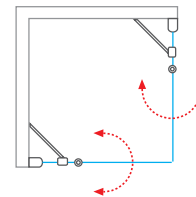

■ **MI EPF + MI EPF**