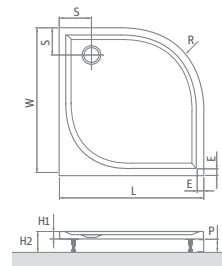

ceny sú uvedené vrátane 5 ks nožičiek (nastavitelnosť 8 ÷ 10 cm) / * vrátane 8 ks nožičiek

Marmo Classic

sprchové vaničky z liateho mramoru

DREAM-M

štvrtkruhová sprchová vanička z liateho mramoru

Cena vrátane DPH od
240 €