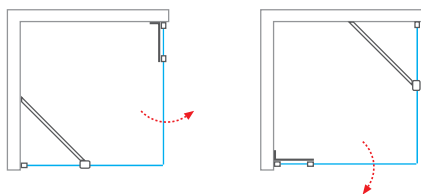

■ GDO1N + GBN - univerzálne ľavé a pravé vyhotovenie