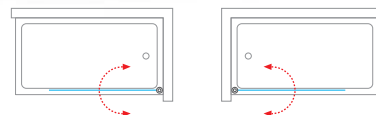

SCREEN / SCREEN PRO

typ	inštalačný rozmer (y)	výška (h)	profil	výplň	spôsob dodania	CENA vrátane DPH
SCREEN	750	1300	biela	potlač	S	196 €
SCREEN PRO	810	1400	biela	transparent	S	182 €