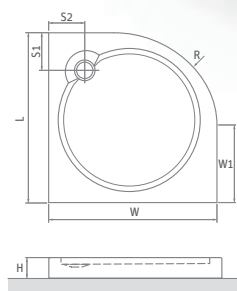

LD3 + LSB

Project Line

projektové riešenie

DREAM-P

štvrtkruhová samonosná sprchová vanička
z koextrudovanej škrupiny s nosičom GREENSIR

80×80 / 90×90

DREAM-P	L	W	H	S1	S2	W1	R	Ø
800×800	800	800	125	230	170	250	550	60
900×900	900	900	125	230	190	350	550	60