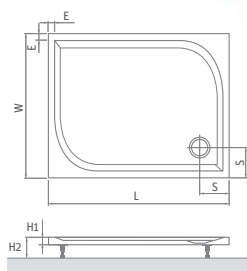

RECTAN-M

NEW

obdĺžniková sprchová vanička z liateho mramoru

90×80 / 100×80 / 100×90
120×80 / 120×90