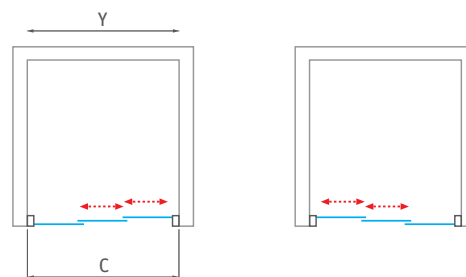

LD3 / LSB

sprchové dvere posuvné na inštaláciu do niky
alebo na kombináciu s bočnou stenou LSB

3 mm ESG Bezpečnostné sklo
Grape 11
3 mm polystyrol **Damp 04**

Farba profilu
Biela 04

LD3 - univerzálne ľavé a pravé vyhotovenie