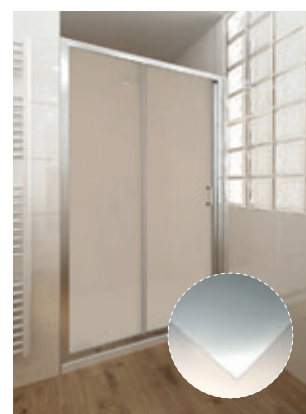

■ 15 satinato