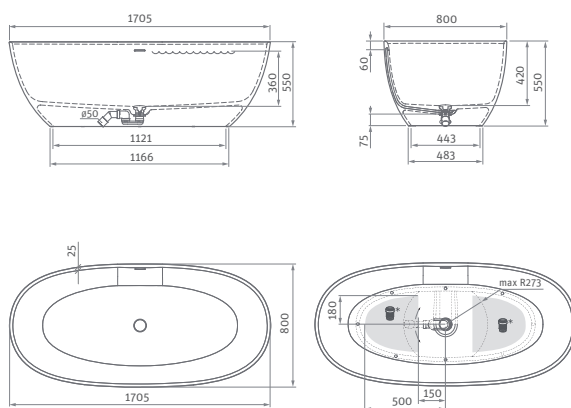

ALLYSA WHITE / BLACK

voľne stojaca vaňa z liateho mramoru

170×80

ALLYSA

typ	rozmer (mm)	objem (l)	spôsob dodania	CENA vrátane DPH
ALLYSA WHITE	1705×800×550	312	Z	2 959 €
ALLYSA BLACK	1705×800×550	312	Z	3 415 €