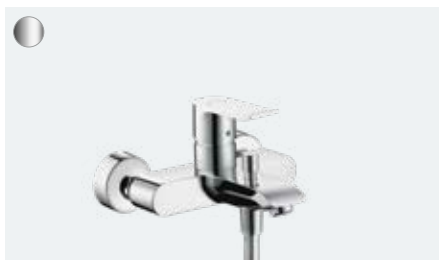

Metris

Páková vanová baterie na stěnu
31480, -000