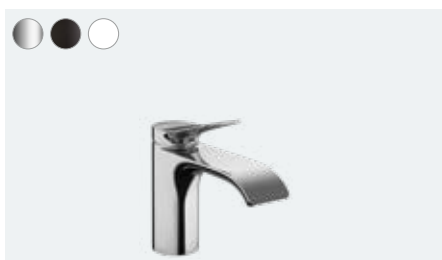

Vivenis

Stojánkový ventil 80 pro studenou vodu bez odtokové soupravy
75013, -000, -670, -700