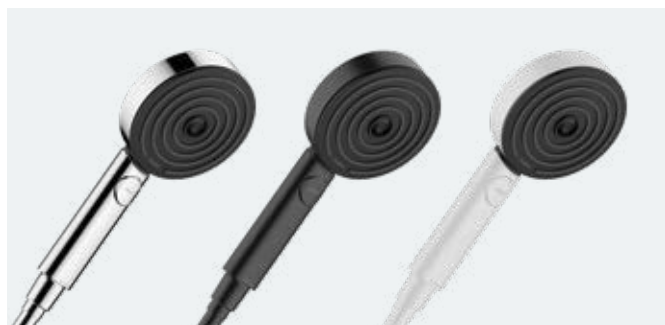

Možnosti individualizace jsou stejně mnohostranné jako vy

Díky Pulsify S se vaše koupelna stane vašim nejosobnějším prostorem, ve kterém se můžete zcela uvolnit. Z velkého sortimentu prvků a tří povrchových úprav - chromu, matné černé a matné bílé - vytvoříte individuální vzhled zcela podle svých představ. Kromě výrobků s instalací na omítku, jako jsou systémy Showerpipe, můžete vybírat i mezi řešeními pro podomítkovou instalaci.