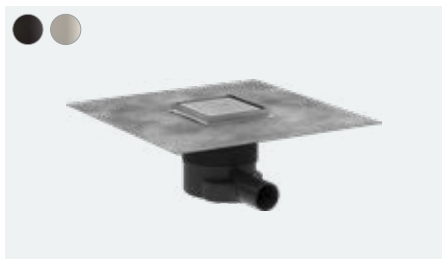

RainDrain Brilliance

úplná sada podlahové vpusti 100/100 kryt zesponu pro obklady

56250, -670, -800

úplná sada podlahové vpusti 150/150 kryt zesponu pro obklady (bez obr.)

56251, -670, -800