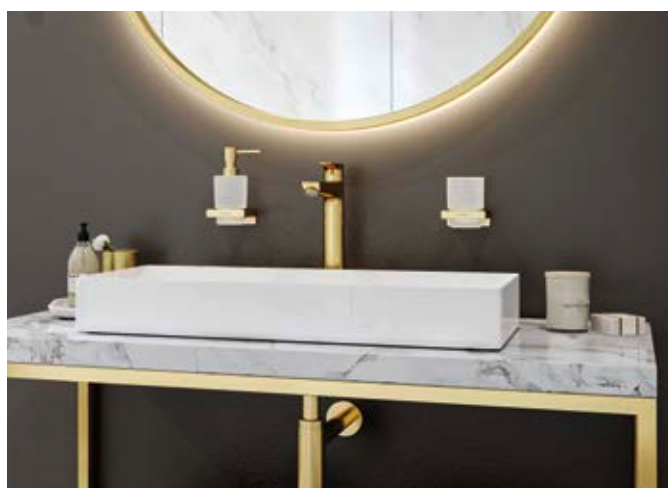

Leštěný vzhled zlata

Vzhled plný glamourem pro estetickou extravaganci.