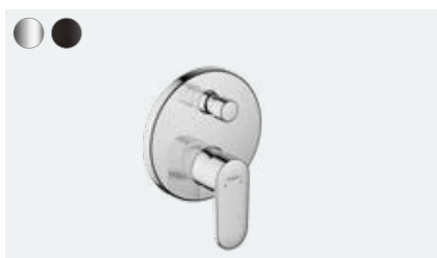

Vernis Blend

Páková vanová baterie pod omítku
71466, -000, -670

Páková vanová baterie pod omítku, se zabudovanou bezpečnostní kombinací podle EN1717
71467, -000, -670

Základní těleso (bez obr.)
01800180