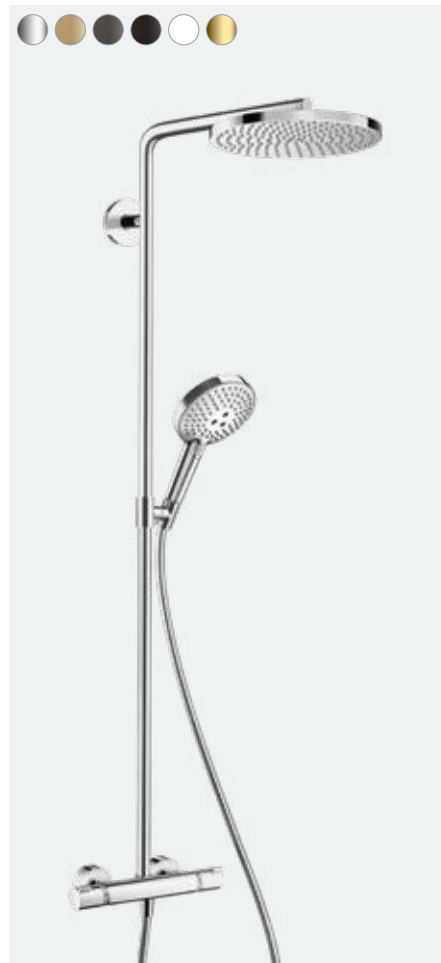

Raindance Select S

Showerpipe 240 1jet PowderRain s termostatem
Otočné sprchové rameno 460 mm
▪ Raindance S 240 1jet PowderRain horní sprcha
▪ Raindance Select S 120 3jet PowderRain ruční sprcha
▪ Ecostat Comfort termostaticka baterie
27633, -000, -140, -340, -670, -700, -990 16 l/min