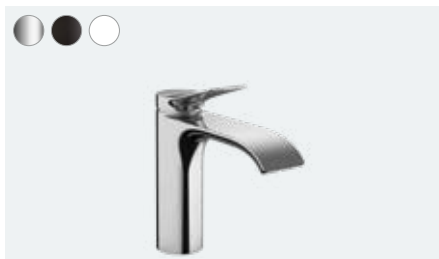

Vivenis

Páková umyvadlová baterie 110 s odtokovou soupravou s táhlem
75020, -000, -670, -700

Páková umyvadlová baterie 110 bez odtokové soupravy
75022, -000, -670, -700