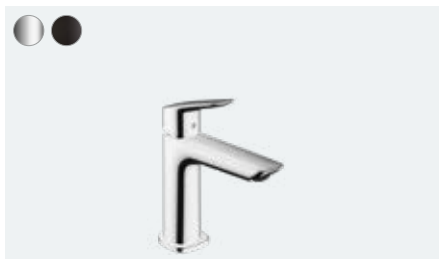

Logis

páková umyvadlová baterie 110 Fine
s odtokovou soupravou s táhlem
71251, -000, -670

páková umyvadlová baterie 110 Fine
s odtokovou soupravou Push-Open
71252, -000, -670

páková umyvadlová baterie 110 Fine
bez odtokové soupravy
71253, -000, -670