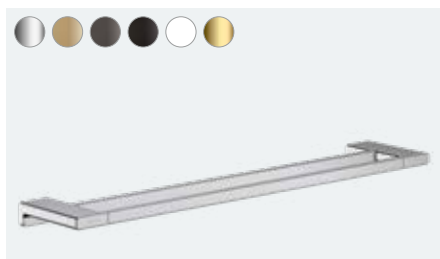

AddStoris
Držák na osušku dvojitý
41743, -000, -140, -340, -670, -700, -990