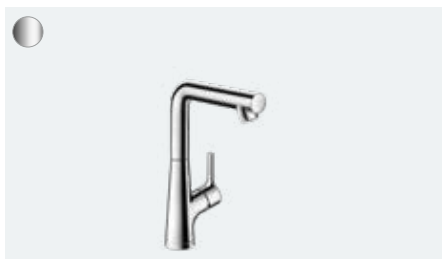

Talis S

Páková umyvadlová baterie 210
s otočným výtokem a odtokovou soupravou s táhlem
72105, -000