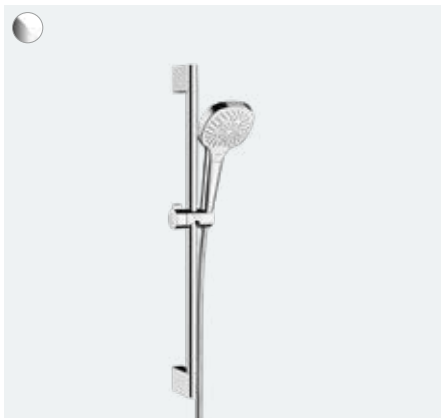

Cromia Select E

sprchová sada Multi se sprchovou tyčí 65 cm
26580, -400 16 l/min
26581, -400 EcoSmart 9 l/min

sprchová sada Multi se sprchovou tyčí 90 cm (bez obr.)
26590, -400 16 l/min
26591, -400 EcoSmart 9 l/min