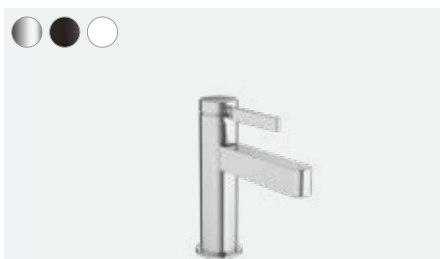

Páková umyvadlová baterie 110 s odtokovou soupravou Push-Open
76023, -000, -670, -700

Finoris

Páková umyvadlová baterie 110 CoolStart s odtokovou soupravou Push-Open
76024, -000, -670, -700

Finoris

Páková umyvadlová baterie 100 s odtokovou soupravou Push-Open
76010, -000, -670, -700