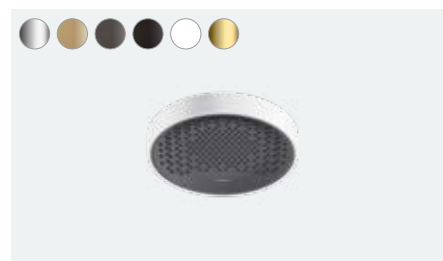

Rainfinity
horní sprcha 250 1jet
26228, -000, -140, -340, -670, -700, -990 16 l/min
horní sprcha 250 1jet EcoSmart
26229, -000, -140, -340, -670, -700, -990 EcoSmart
9 l/min

Přívod od stropu S 10 cm (bez obr.)
27393, -000, -140, -340, -670, -700, -990

Přívod od stropu S 30 cm (bez obr.)
27389, -000, -140, -340, -670, -700, -990

Sprchové rameno 39 cm, hranatá verze (bez obr.)
27694, -000, -140, -340, -670, -700, -990