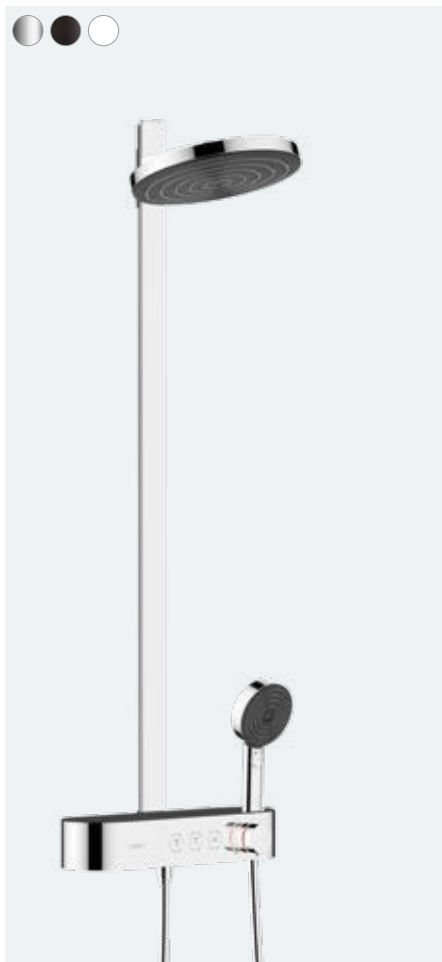

Pulsify S

Showerpipe 260 2jet

se ShowerTablet Select 400

Výšku sprchového systému je možné zkrátit

1. Pulsify S 260 2jet horní sprcha
   - Pulsify S 105 3jet Relaxation ruční sprcha
   - ShowerTablet Select 400 termostatická baterie
2. # 24240, -000, -670, -700 12,9 l/min
   # 24241, -000, -670, -700 EcoSmart 7,5 l/min