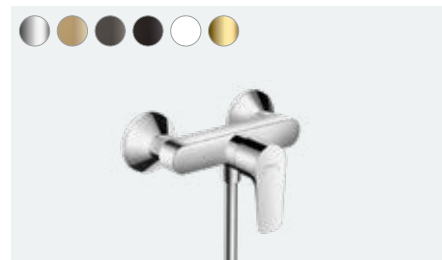

Talis E

Páková sprchová baterie na stěnu
71760, -000, -140, -340, -670, -700, -990