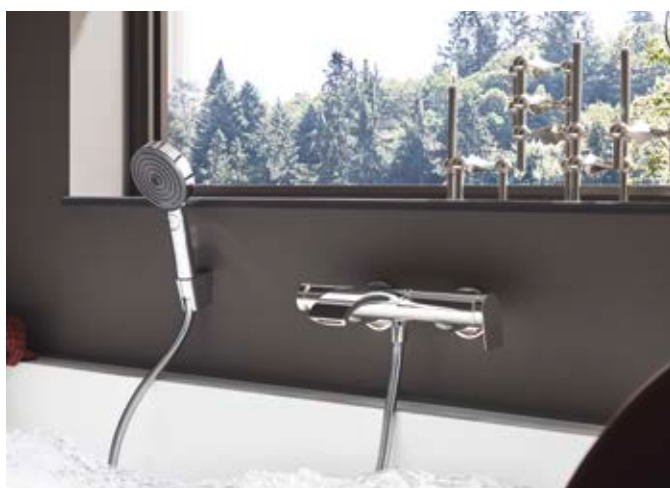

Chrom

Nadčasová klasika v kombinaci s jemnou elegancí.