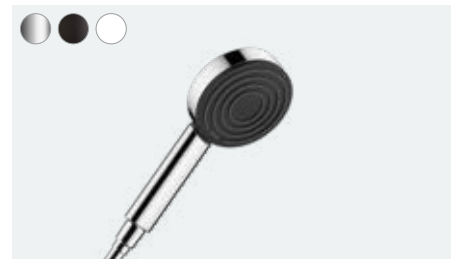

Pulsify S

ruční sprcha 105 1jet
24120, -000, -670, -700 13,5 l/min
24121, -000, -670, -700 Green 5,7 l/min