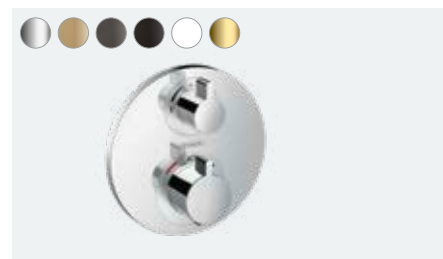

Ecostat
sprchový termostat comfort na stěnu
13116, -000, -140, -340, -670, -700, -990

Ecostat E
termostat pod omítku pro 2 spotřebiče
15708, -000

Ecostat
Universal vanový termostat na stěnu
13123, -000

Ecostat
Universal sprchový termostat na stěnu
13122, -000