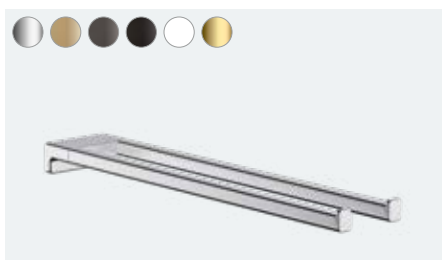

AddStoris
Držák na osušku
41747, -000, -140, -340, -670, -700, -990

AddStoris
Držák na osušku dvojitý
41743, -000, -140, -340, -670, -700, -990

AddStoris
Polička na ručníky s držákem ručníku
41751, -000, -140, -340, -670, -700, -990