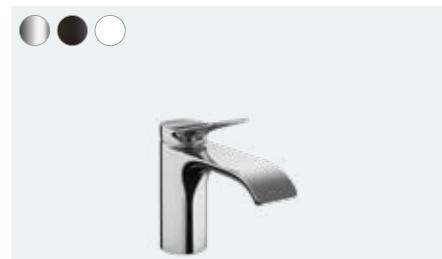

Vivenis

Páková umyvadlová baterie 80 s odtokovou soupravou s táhlem
75010, -000, -670, -700

Páková umyvadlová baterie 80 bez odtokové soupravy
75012, -000, -670, -700