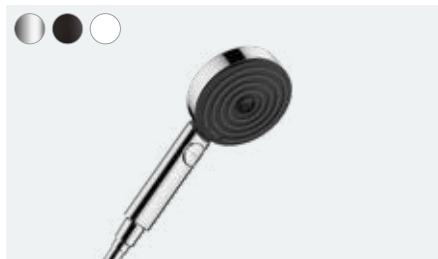

Pulsify Select S

ruční sprcha 105 3jet Activation
24100, -000, -670, -700 11,5 l/min
24101, -000, -670, -700 EcoSmart 8,5 l/min