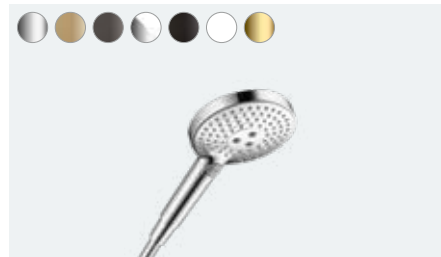

Raindance Select S

ruční sprcha 120 3jet
26530, -000, -140, -340, -400, -670, -700, -990 15 l/min
26531, -000, -140, -340, -400, -670, -700, -990 EcoSmart 8,5 l/min