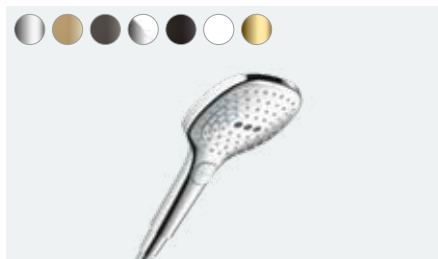

Raindance Select E

120 ruční sprcha 3jet
26520, -000, -140, -340, -400,
-670, -700, -990 14,4 l/min
26521, -000, -400 EcoSmart 8,5 l/min