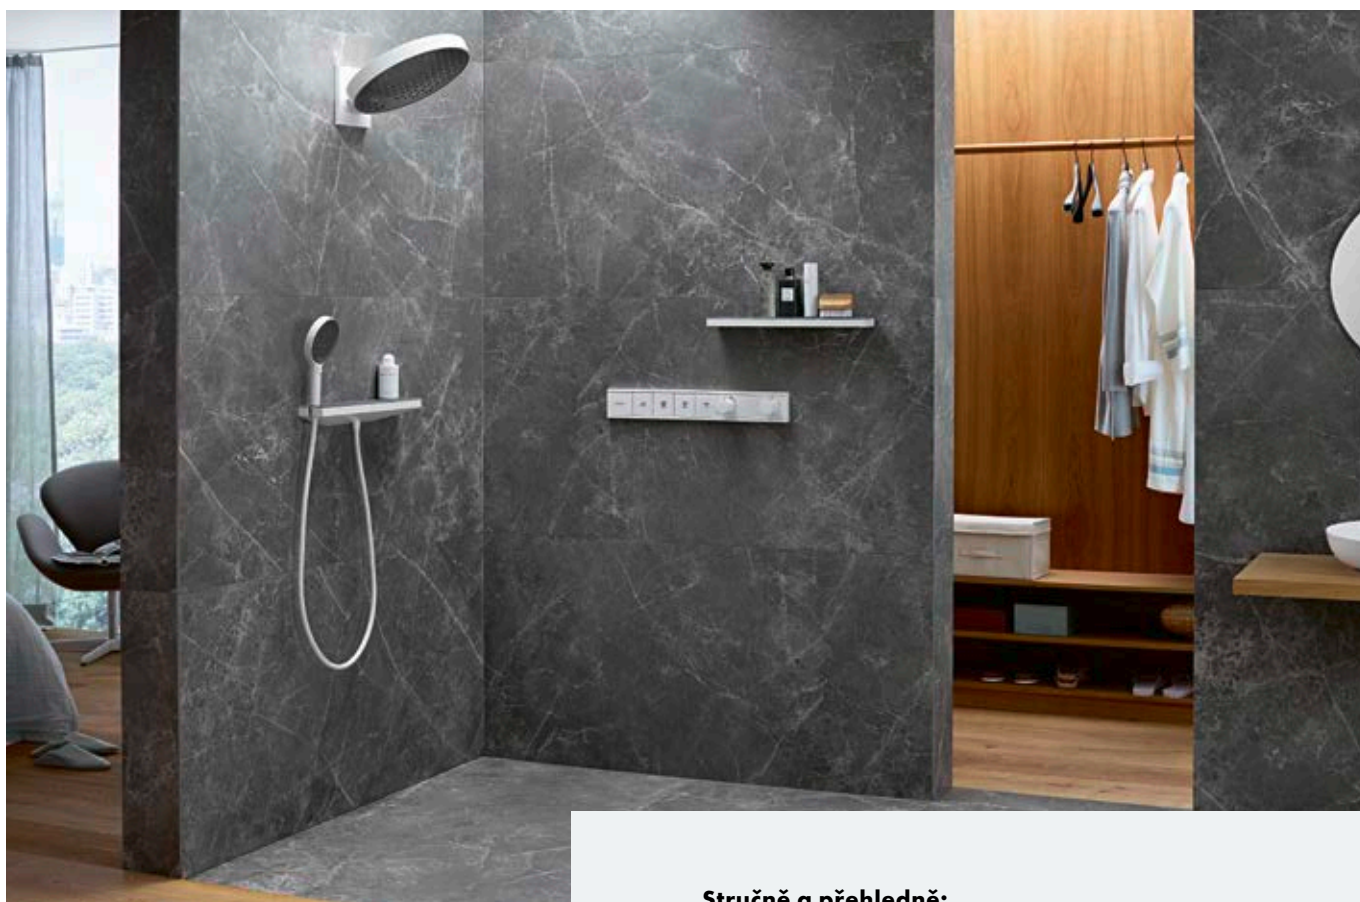

Všechno je otázka postoje

Sklon sprchy Rainfinity lze díky inovativní nástěnné připojce nastavit mezi 10° a 30°. Umožňuje dokonalé pohodlí při sprchování, aby vlasy a obličej zůstaly, chcete-li, vodou nedotčeny. Díky úhlovému polohování bez tradičního ramene sprchy se horní sprcha Rainfinity stává výrazným prvkem v prostoru moderních koupelen.

Pro milovníky designu

Design Rainfinity je pastvou pro oči. Díky moderní barvě povrchu a decentně strukturovanému sprchovému disku vnášejí velké horní a ruční sprchy do koupelny větší útulnost. Matná bílá barva sprch vytváří elegantní kontrast s grafitovými sprchovými disky.

Stručně a přehledně:

- Inovativní plocha sprchového disku z hliníku je mírně vyklenutá dovnitř a zajišťuje komplexní potěšení ze sprchování
- Díky barevným designům povrchové úpravy FinishPlus si můžete zařídit koupelnu individuálně podle svého vkusu
- Jediněčný zážitek ze sprchování díky jemnému závoji z mikrokapek díky PowderRain
- Díky inovativnímu ovládání Select stačí ke změně typu proudu nebo aktivaci jiné sprchy jedno jediné stisknutí
- Více druhů proudů pro individuální zážitek ze sprchování
- Díky technologii QuickClean můžete usazeniny vodního kamene z pružných silikonových noplek jednoduše otřít prsty
- S variantami EcoSmart spotřebujete až o 60 % méně vody
- Rozsáhlý sortiment s variantami na zeď i pod omítku