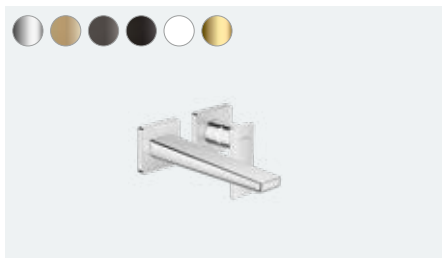

Metropol

Umyvadlová baterie s plnou pákou pod omítku, s výtokem 225 mm
32526, -000, -140, -340, -670, -700, -990

Umyvadlová baterie s plnou pákou, pod omítku, s výtokem 165 mm (bez obr.)
32525, -000

Základní těleso pro pákovou umyvadlovou baterii pod omítku (bez obr.)
13622180