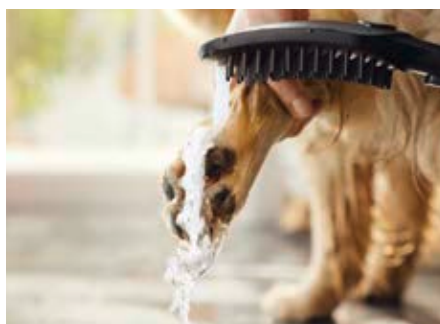

Paw Spray: Měkký proud, ideální pro jemné čištění tlapek.