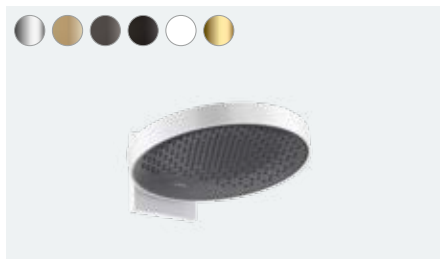

Rainfinity
horní sprcha 360 1jet s nástěnným připojením
26230, -000, -140, -340, -670,
-700, -990 21 l/min