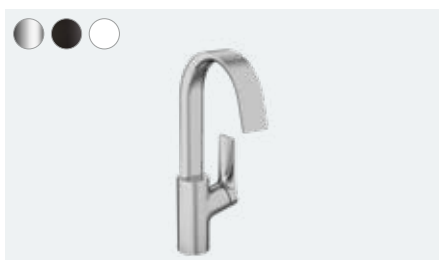

Vivenis

Páková umyvadlová baterie 210 s otočným výtokem a odtokovou soupravou s táhlem
75030, -000, -670, -700

Páková umyvadlová baterie 210 s otočným výtokem bez odtokové soupravy
75032, -000, -670, -700