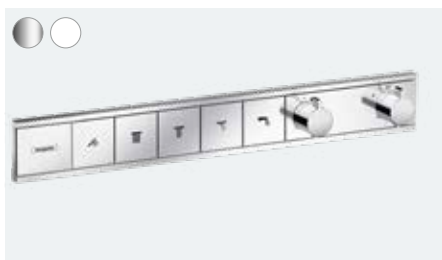

RainSelect
termostat pod omítku pro 5 spotřebičů
15384, -000, -700
základní těleso pro 5 spotřebičů (bez obr.)
15313180