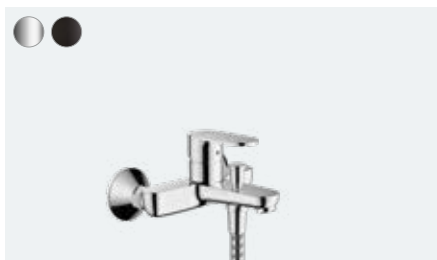

Vernis Blend

Páková vanová baterie na stěnu
71440, -000, -670