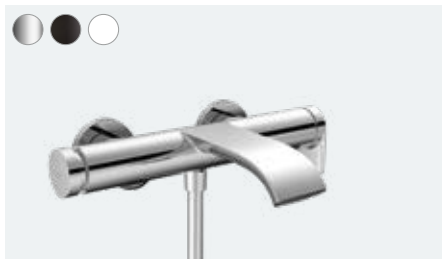

Vivenis
Páková vanová baterie na stěnu
75420, -000, -670, -700