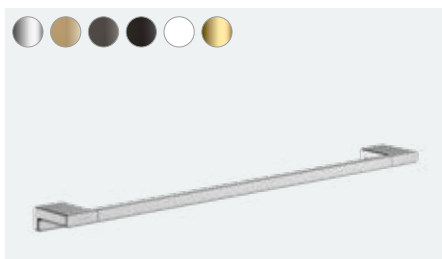

AddStoris
Držák na osušku
41747, -000, -140, -340, -670, -700, -990