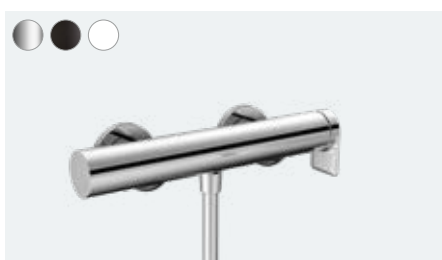

Základní těleso (bez obr.)
01800180

Vivenis
Vanový výtok
75410, -000, -670, -700

Vivenis
Páková vanová baterie volně stojící na podlaze
75445, -000, -670, -700

Základní těleso pro baterie volně stojící na podlaze
(bez obr.)
10452180