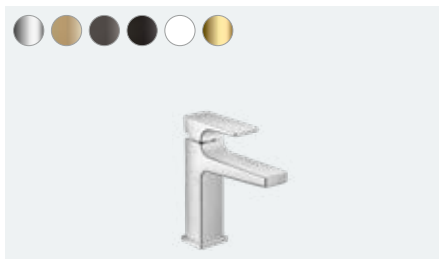

Metropol

Umyvadlová baterie 110 s plnou pákou a odtokovou soupravou Push-Open
32507, -000, -140, -340, -670, -700, -990

Páková umyvadlová baterie 110 s plnou pákou a odtokovou soupravou s táhlem
32506, -000

Páková umyvadlová baterie 110 CoolStart s plnou pákou a odtokovou soupravou Push-Open (bez obr.)
32508, -000