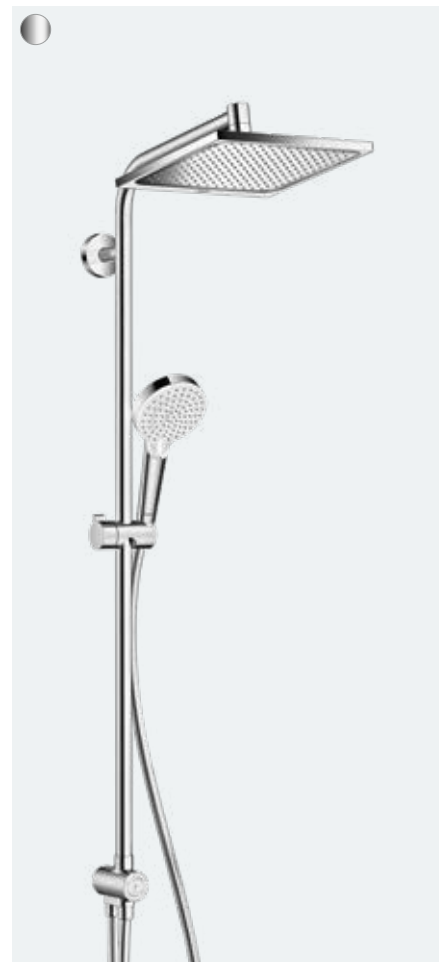

Crometta E

Showerpipe 240 ljet EcoSmart 9 l/min Reno

Sprchové rameno 350 mm

Výšku sprchového systému je možné zkrátit

- Crometta E 240 ljet horní sprcha
- Crometta Vario ruční sprcha

27289, -000 EcoSmart 9 l/min