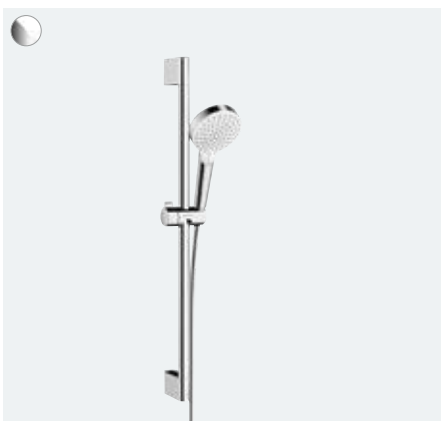

Crometta

sprchová sada Vario se sprchovou tyčí 65 cm
26532, -400 13,8 l/min
26534, -400 EcoSmart 9 l/min
26555, -400 Green 5,7 l/min

sprchová sada Vario se sprchovou tyčí 65 cm
a miskou na mýdlo (bez obr.)
26553, -400 13,8 l/min

sprchová sada Vario se sprchovou tyčí 90 cm (bez obr.)
26536, -400 13,8 l/min
26538, -400 EcoSmart 9 l/min