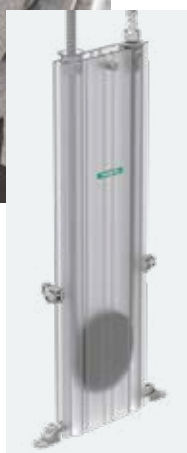

sBox a ComfortZone se postarají o efektivitu s výjimečnou krásou

Náš inovativní systém sBox se postará o pořádek ve vaší kuchyni. Hadice naprosto tichounce, čistě a lehce zajede zpátky do skříňě sBoxu, která je skrytá pohledům a nainstalovaná pod dřezem. Ať už zvolíte variantu vysokou, otočnou nebo vytahovací – díky ComfortZone budete mít více volnosti pohybu a místa. Toto řešení se přizpůsobí vašim potřebám a každému dřezu, a práce v kuchyni tak bude ještě uvolněnější.

Tyto a další kuchyňské výrobky najdete na hansgrohe.cz/kuchyne