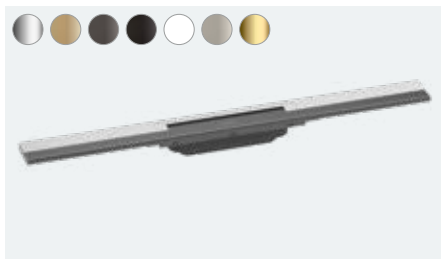

RainDrain Flex

Vrchní sada sprchového žlabu 700, zkracovatelný, pro instalaci volně na plochu

56043, -000, -140, -340, -670, -700, -800, -990

Vrchní sada sprchového žlabu 800, zkracovatelný, pro instalaci volně na plochu (bez obr.)

56044, -000, -140, -340, -670, -700, -800, -990

Vrchní sada sprchového žlabu 900, zkracovatelný, pro instalaci volně na plochu (bez obr.)

56045, -000, -140, -340, -670, -700, -800, -990

Vrchní sada sprchového žlabu 1000, zkracovatelný, pro instalaci volně na plochu (bez obr.)

56046, -000, -140, -340, -670, -700, -800, -990

Vrchní sada sprchového žlabu 1200, zkracovatelný, pro instalaci volně na plochu (bez obr.)

56047, -000, -140, -340, -670, -700, -800, -990