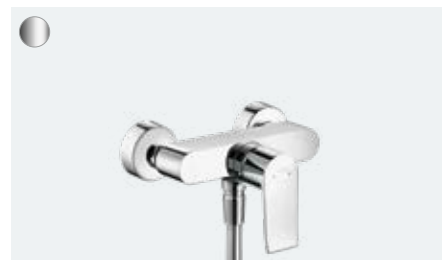

Metris

Páková sprchová baterie na stěnu
31680, -000