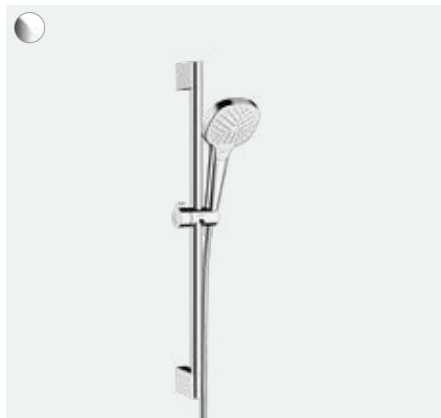

Cromia Select E

sprchová sada Vario se sprchovou tyčí 65 cm
26582, -400 14,7 l/min
26583, -400 EcoSmart 9 l/min

sprchová sada Vario se sprchovou tyčí 65 cm a miskou na mýdlo (bez obr.)
26586, -400 14,7 l/min

Vario sprchová sada se sprchovou tyčí 90 cm (bez obr.)
26592, -400 14,7 l/min
26593, -400 EcoSmart 9 l/min