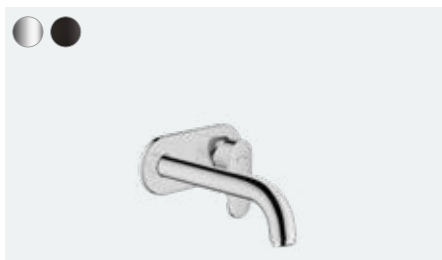

Vernis Blend

Páková umyvadlová baterie s otočným výtokem a odtokovou soupravou s táhlem
71554, -000

Vernis Blend

Páková umyvadlová baterie pod omítku, pro montáž na stěnu s výtokem 20,7 cm
71576, -000, -670