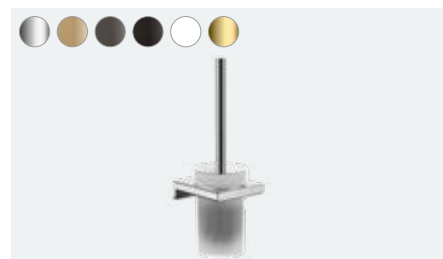

AddStoris
Držák na WC kartáč nástěnný
41752, -000, -140, -340, -670, -700, -990