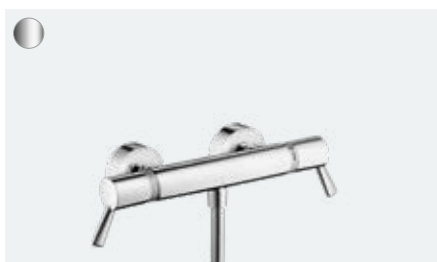

Ecostat
Comfort Care sprchový termostat na stěnu
s prodlouženými rukojeťmi
13117, -000

Základní těleso iBox universal pro po domítkovou instalaci není součástí produktu – objednávejte zvlášť