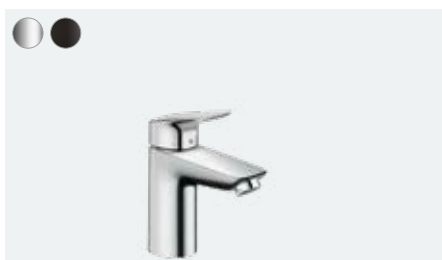

Logis

páková umyvadlová baterie 100
s odtokovou soupravou s táhlem
71100, -000, -670

páková umyvadlová baterie 100
s odtokovou soupravou Push-Open
71107, -000, -670

páková umyvadlová baterie 100 CoolStart
s odtokovou soupravou s táhlem (bez obr.)
71102, -000, -670

páková umyvadlová baterie 100 CoolStart
bez odtokové soupravy (bez obr.)
71103, -000, -670

páková umyvadlová baterie 100
bez odtokové soupravy
71101, -000, -670