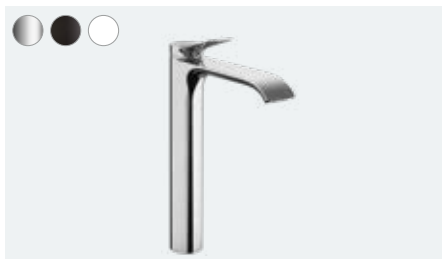

Vivenis

Páková umyvadlová baterie 250 pro umyvadlové mísy, s odtokovou soupravou s táhlem
75040, -000, -670, -700

Páková umyvadlová baterie 250 pro umyvadlové mísy, bez odtokové soupravy
75042, -000, -670, -700