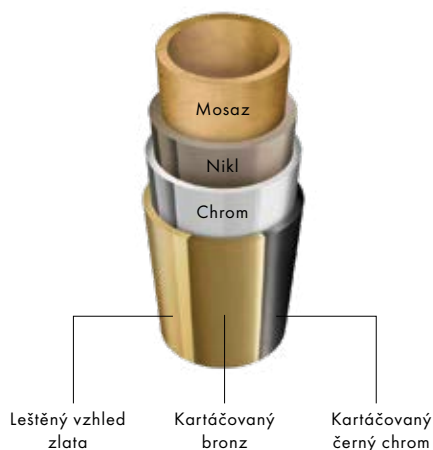

- Kvalitní design povrchů vám nabízí celou řadu tvůrčích možností.
- FinishPlus vytváří luxusní akcenty a stylově obohacuje místnost. Metalické povrchy a matné trendové barvy umožňují vytvářet jedinečný vzhled koupelny.
- V rámci služby FinishPlus jsou ve stejném barevném odstínu k dostání i koupelnové doplňky.

PVD úprava

Během procesu vakuového povrstvení se jednotlivé molekuly vrstvy PVD nanášejí postupně za použití postupu odpařování, a vzniká tak robustní povrch s brilantními barvami

Ověřená dlouhá životnost pro dlouholetou trvanlivost povrchů

Laková vrstva

Speciální lak se nanášejí v několika krocích, a vytvoří se tak silný a intenzivní povrch

Ověřená dlouhá životnost pro dlouholetou trvanlivost povrchů

Matná černá

Kontrastní a zredukovaná jen na to podstatné.

Matná bílá

Světlý odstín se postará o nekonvenční svěžest.

Kartáčovaný černý chrom

Tmavý vzhled vytváří náročnou estetiku.

Kartáčovaný bronz

Dokonalá kombinace k jemným přírodním odstínům.

Chrom

Nadčasová klasika v kombinaci s jemnou elegancí.