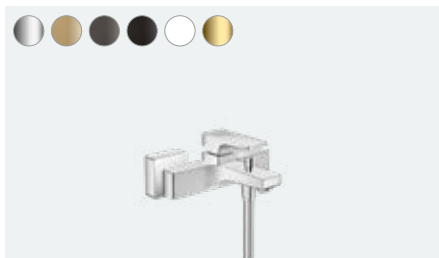

Metropol

Vanová baterie na stěnu s plnou pákou
32540, -000, -140, -340, -670, -700, -990