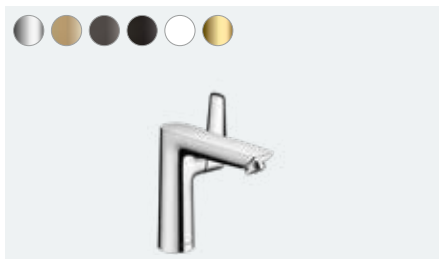

Talis E

Páková umyvadlová baterie 150
s odtokovou soupravou s táhlem
71754, -000, -140, -340, -670, -700, -990

Páková umyvadlová baterie 150
bez odtokové soupravy
71755, -000