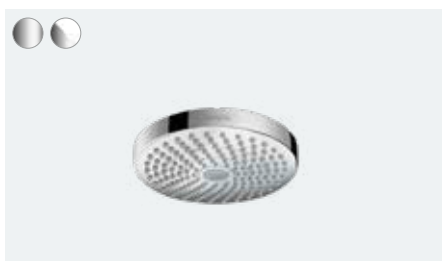

Croma Select S

horní sprcha 180 2jet
26522, -000, -400 17 l/min
26523, -000 EcoSmart 9 l/min