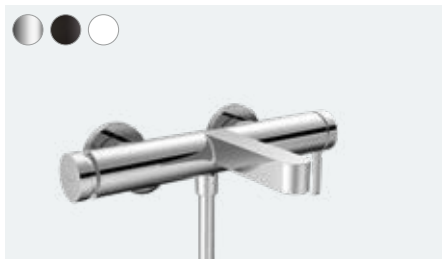

Základní těleso pro pákovou umyvadlovou baterii pod omítku (bez obr.)
13622180

Finoris

3-otvorová umyvadlová baterie 110 s odtokovou soupravou Push-Open
76033, -000, -670, -700

3-otvorová umyvadlová baterie 160 s odtokovou soupravou Push-Open (bez obr.)
76034, -000, -670, -700