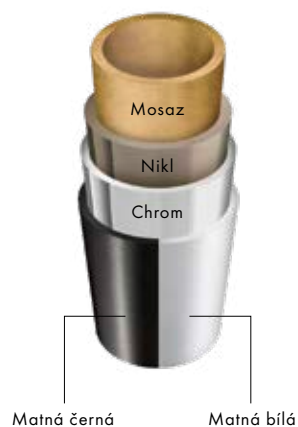

- Kvalitní design povrchů vám nabízí celou řadu tvůrčích možností.
- FinishPlus vytváří luxusní akcenty a stylově obohacuje místnost. Metalické povrchy a matné trendové barvy umožňují vytvářet jedinečný vzhled koupelny.
- V rámci služby FinishPlus jsou ve stejném barevném odstínu k dostání i koupelnové doplňky.

PVD úprava

Během procesu vakuového povrstvení se jednotlivé molekuly vrstvy PVD nanášejí postupně za použití postupu odpařování, a vzniká tak robustní povrch s brilantními barvami

Ověřená dlouhá životnost pro dlouholetou trvanlivost povrchů

Laková vrstva

Speciální lak se nanášejí v několika krocích, a vytvoří se tak silný a intenzivní povrch

Ověřená dlouhá životnost pro dlouholetou trvanlivost povrchů

Matná černá

Kontrastní a zredukovaná jen na to podstatné.

Matná bílá

Světlý odstín se postará o nekonvenční svěžest.

Kartáčovaný černý chrom

Tmavý vzhled vytváří náročnou estetiku.

Kartáčovaný bronz

Dokonalá kombinace k jemným přírodním odstínům.

Chrom

Nadčasová klasika v kombinaci s jemnou elegancí.