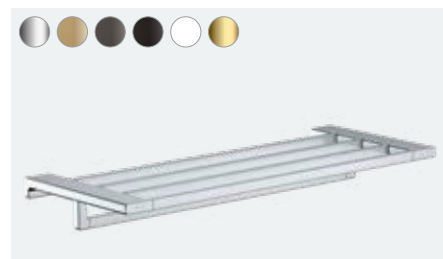

AddStoris
Polička na ručníky s držákem ručníku
41751, -000, -140, -340, -670, -700, -990