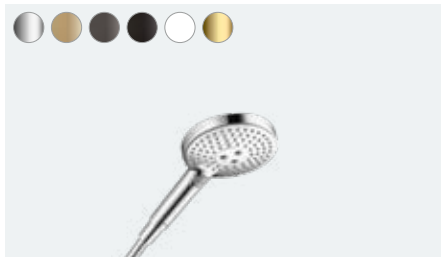

Raindance Select S

ruční sprcha 120 3jet PowderRain
26014, -000, -140, -340, -670, -700, -990 11 l/min