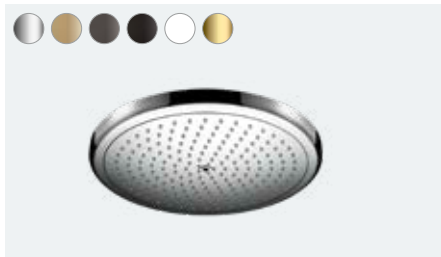

Croma

horní sprcha 280 ljet
26220, -000, -140, -340, -670, -700, -990 15,6 l/min
26221, -000, -140, -340, -670, -700, -990 EcoSmart 8,5 l/min
Sprchové rameno 38,9 cm (bez obr.)
27413, -000, -140, -340, -670, -700, -990
Přívod od stropu 10 cm (bez obr.)
27479, -000, -140, -340, -670, -700, -820, -990