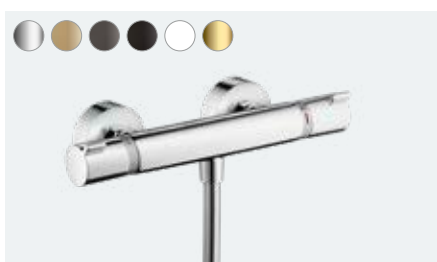

Ecostat E
vanový termostat na stěnu
15774, -000

Ecostat E
sprchový termostat na stěnu
15773, -000

Ecostat Square
termostat pod omítku pro 2 spotřebiče
15714, -000, -140, -340, -670, -700, -990

Ecostat
vanový termostat Comfort na stěnu
13114, -000, -140, -340, -670, -700, -990