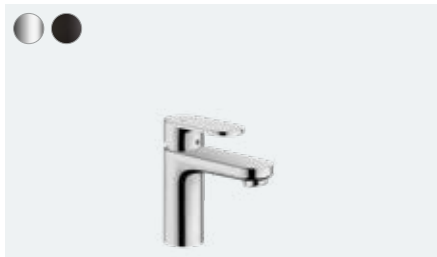

Vernis Blend

Páková umyvadlová baterie 100 s odtokovou soupravou s táhlem
71551, -000, -670

Páková umyvadlová baterie 100 s kovovou odtokovou soupravou s táhlem
71559, -000

Páková umyvadlová baterie 100 s izolovaným vedením vody a odtokovou soupravou s táhlem (bez obr.)
71571, -000

Páková umyvadlová baterie 100 bez odtokové soupravy
71580, -000, -670

Páková umyvadlová baterie 100 CoolStart s odtokovou soupravou s táhlem (bez obr.)
71585, -000, -670