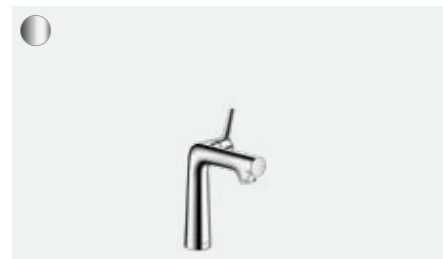

Talis S

Páková umyvadlová baterie 140
s odtokovou soupravou s táhlem
72113, -000