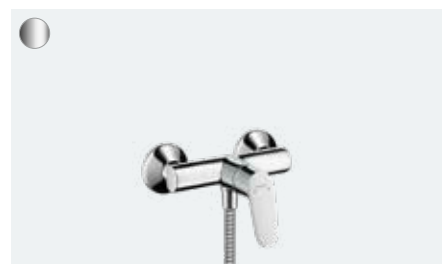

Focus

Páková sprchová baterie na stěnu
31960, -000