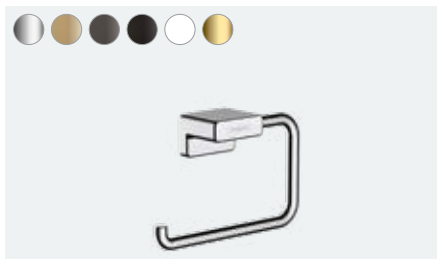

AddStoris
Kruh na ručník
41754, -000, -140, -340, -670, -700, -990

AddStoris
Držák na toaletní papír bez krytky
41771, -000, -140, -340, -670, -700, -990