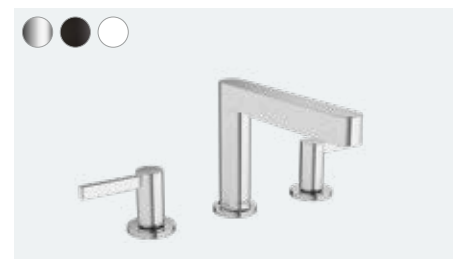

Finoris

3-otvorová umyvadlová baterie 110 s odtokovou soupravou Push-Open
76033, -000, -670, -700

3-otvorová umyvadlová baterie 160 s odtokovou soupravou Push-Open (bez obr.)
76034, -000, -670, -700