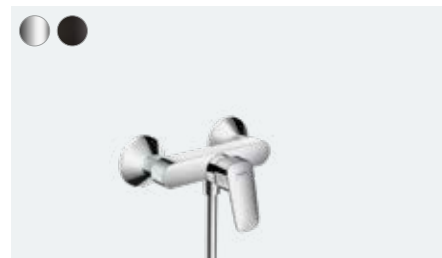

Logis

páková sprchová baterie na stěnu
71600, -000, -670