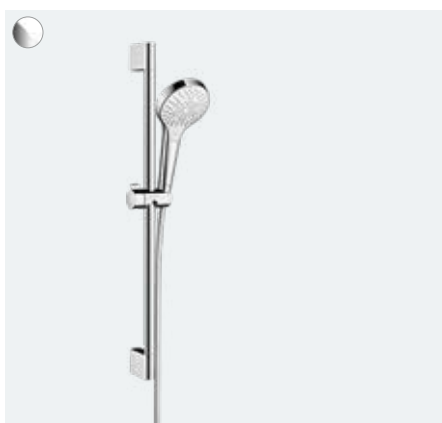

Croma Select S

sprchová sada Multi se sprchovou tyčí 65 cm
26560, -400 16 l/min
26561, -400 EcoSmart 9 l/min

sprchová sada Multi se sprchovou tyčí 90 cm (bez obr.)
26570, -400 16 l/min
26571, -400 EcoSmart 9 l/min