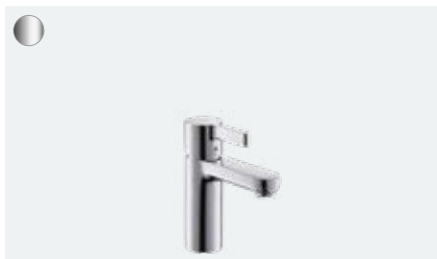

Metris S

Páková umyvadlová baterie 100 s odtokovou soupravou s táhlem
31060, -000

Páková umyvadlová baterie bez odtokové soupravy
31068, -000

Páková umyvadlová baterie 100 LowFlow 3,5 l/min s odtokovou soupravou s táhlem
31063, -000

Páková umyvadlová baterie 100 LowFlow bez odtokové soupravy
31015, -000