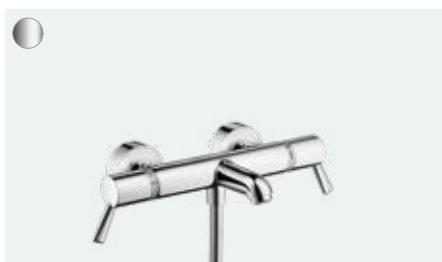

Ecostat
Comfort Care vanový termostat na stěnu
s prodlouženými rukojeťmi
13115, -000