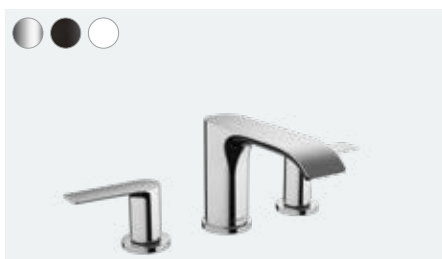

Vivenis

3-otvorová umyvadlová armatura 90 s odtokovou soupravou s táhlem
75033, -000, -670, -700