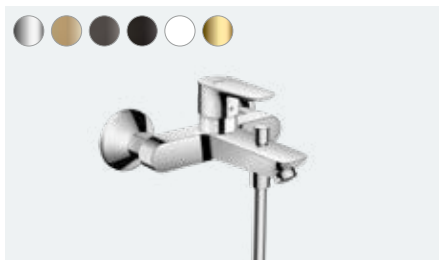

Talis E

Páková vanová baterie na stěnu
71740, -000, -140, -340, -670, -700, -990