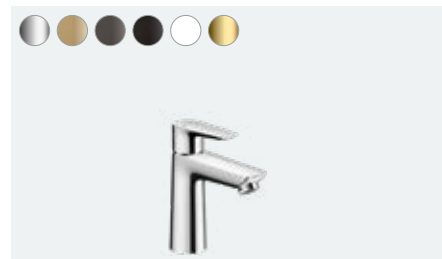

Talis E

Páková umyvadlová baterie 110
s odtokovou soupravou s táhlem
71710, -000, -140, -340, -670, -700, -990

Páková umyvadlová baterie 110
s odtokovou soupravou Push-Open
71711, -000

Páková umyvadlová baterie 110
bez odtokové soupravy
71712, -000, -140, -340, -670, -700, -990

Páková umyvadlová baterie 110 CoolStart
s odtokovou soupravou s táhlem (bez obr.)
71713, -000, -140, -340, -670, -700, -990

Páková umyvadlová baterie 110 CoolStart
bez odtokové soupravy (bez obr.)
71714, -000, -140, -340, -670, -700, -990

Páková umyvadlová baterie 110 LowFlow
s odtokovou soupravou s táhlem
71715, -000