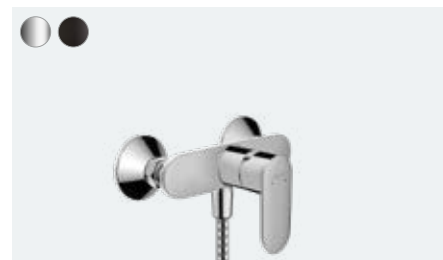

Vernis Blend

Páková sprchová baterie na stěnu
71640, -000, -670