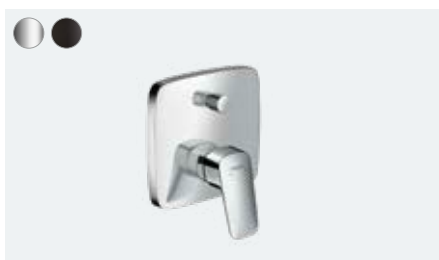

Logis

páková vanová baterie pod omítku pro iBox universal
71405, -000, -670

páková vanová baterie pod omítku
se zabudovanou bezpečnostní kombinací podle EN1717
pro iBox universal
71407, -000, -670

základní těleso (bez obr.)
01800180