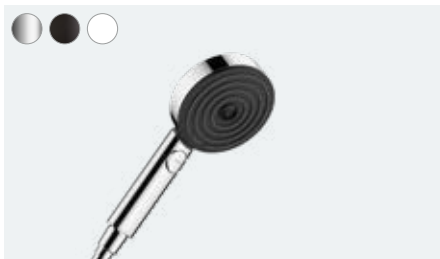

Pulsify Select S

ruční sprcha 105 3jet Relaxation
24110, -000, -670, -700 11,4 l/min
24111, -000, -670, -700 EcoSmart 8,2 l/min