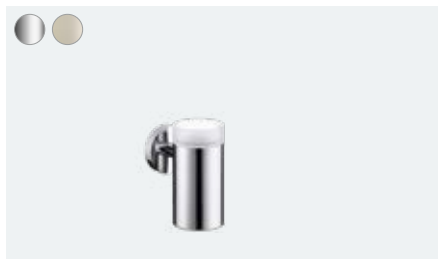

Logis
Nádobka pro ústní hygienu
40518, -000, -820