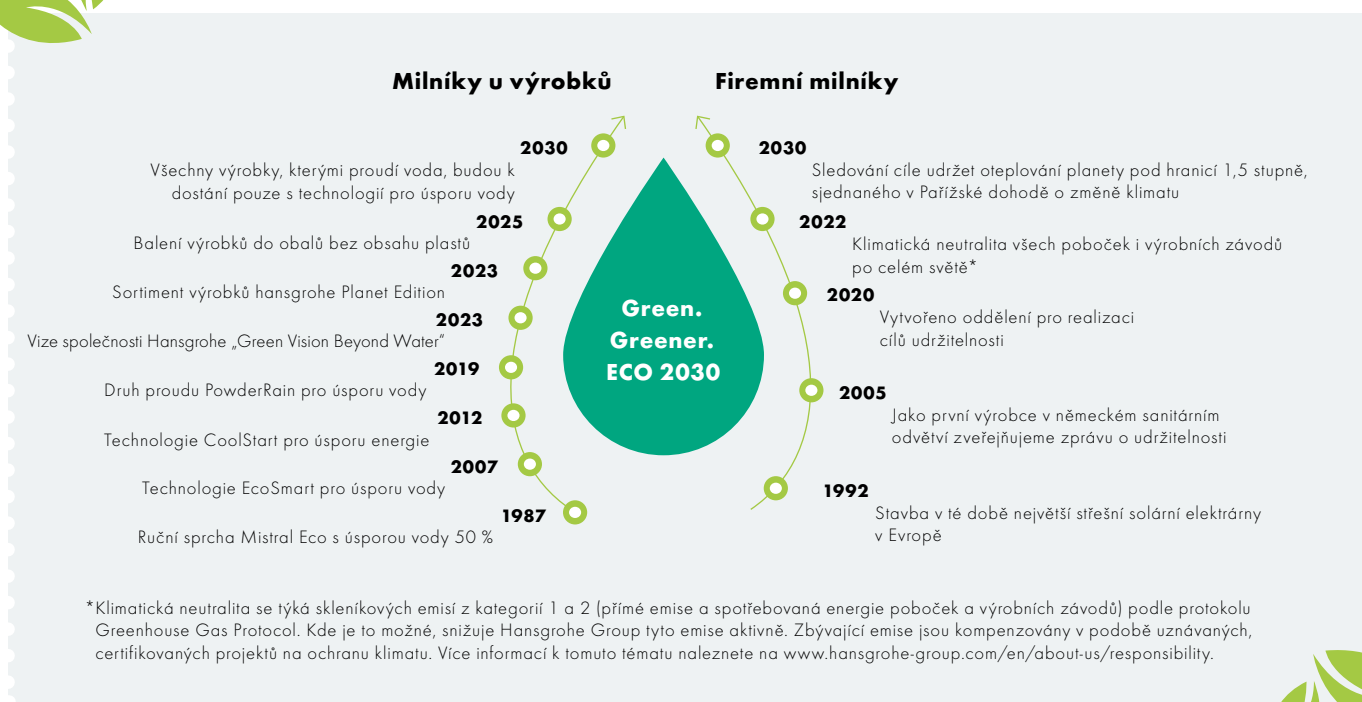

Kvalita – maximální nároky pro dlouhou životnost

Chcete instalovat v koupelně výrobky, ze kterých budete mít dlouho radost. Na nás se při tom můžete spolehnout. Nabízet našim zákazníkům vždy maximální kvalitu, to je základní součást firemní filozofie hansgrohe. Již více než 120 let vyrábíme kvalitní sanitární výrobky a díky komplexnímu řízení kvality zajišťujeme vysoký standard. Ten platí ve všech tuzemských i mezinárodních výrobních závodech. Na tuto kvalitu poskytujeme dobrovolně pětiletou záruku* a také garantovanou dostupnost náhradních dílů po dobu 15 let.

*Více informací na hansgrohe.cz/zaruka

Přebíráme odpovědnost – jednáme udržitelně

Voda je život a naše vášeň. Proto děláme vše, abychom tento cenný zdroj chránili – s pomocí sprch, baterií a technologií, které šetří vodu a energii. Vliv na klimatické cykly a oběh zdrojů na naší planetě však má i výroba a likvidace našich výrobků – a i za to přebíráme odpovědnost.

IN TOUCH WITH OUR PLANET

Naše cesta k zelené proměně

Analýza životního cyklu ruční sprchy

Fáze užívání ruční sprchy je zdaleka nejintenzivnější z hlediska emisí CO₂. Emituje se při ní asi 1 000x více CO₂, než při její výrobě. Proto jsme si dali za úkol převést naše kompletní portfolio sprch a baterií do roku 2030 na verzi „ECO“. Konkrétně to znamená, že u výrobků, kterými proudí voda, snížíme spotřebu vody a/nebo energie při používání nejméně o 22 procent ve srovnání s referenčním rokem 2020.