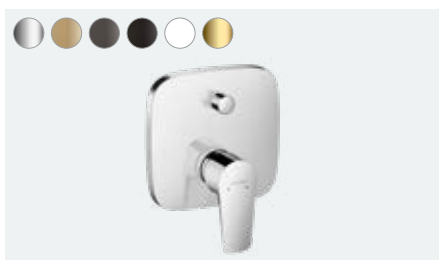

Talis E

Páková vanová baterie pod omítku
71745, -000, -140, -340, -670, -700, -990

Páková vanová baterie pod omítku,
se zabudovanou bezpečnostní kombinací podle EN1717
71474, -000, -140, -340, -670, -700, -990

Základní těleso (bez obr.)
01800180