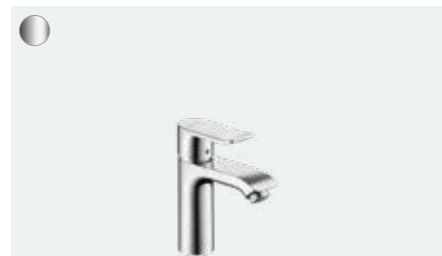

Metris

Páková umyvadlová baterie 110 s odtokovou soupravou s táhlem
31080, -000

Páková umyvadlová baterie 110 bez odtokové soupravy
31084, -000

Páková umyvadlová baterie 110 pro beztlakové ohřívače vody, s odtokovou soupravou s táhlem
31074, -000

Páková umyvadlová baterie 110 LowFlow s odtokovou soupravou s táhlem
31203, -000

Páková umyvadlová baterie 110 LowFlow 3,5 l/min bez odtokové soupravy
31204, -000

Páková umyvadlová baterie 110 CoolStart s odtokovou soupravou s táhlem (bez obr.)
31121, -000