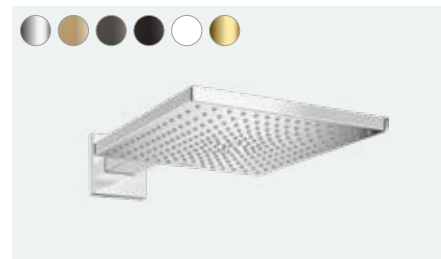

Raindance E

horní sprcha 300 1jet se sprchovým ramenem
26238, -000, -140, -340, -670, -700, -990 17 l/min
26239, -000 EcoSmart 9 l/min

horní sprcha 300 1jet s přívodem od stropu (bez obr.)
26250, -000, -140, -340, -670, -700, -990 17 l/min
26251, -000 EcoSmart 9 l/min