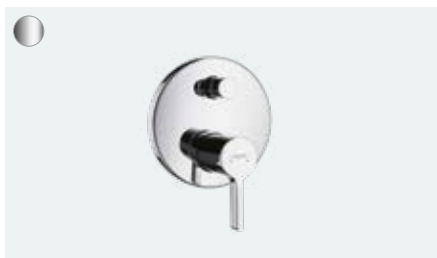

Metris S

Páková vanová baterie pod omítku
31465, -000

Páková vanová baterie pod omítku, se zabudovanou bezpečnostní kombinací podle EN1717
31466, -000

Základní těleso (bez obr.)
01800180