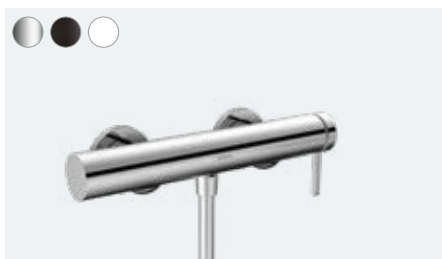

Finoris
Páková sprchová baterie na stěnu
76620, -000, -670, -700