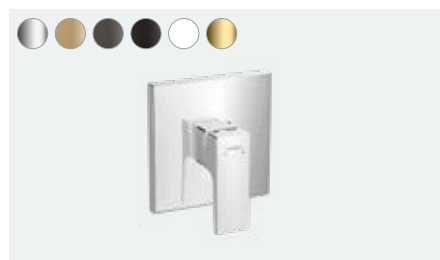

Metropol

Sprchová baterie pod omítku s plnou pákou
32565, -000, -140, -340, -670, -700, -990

Základní těleso (bez obr.)
01800180