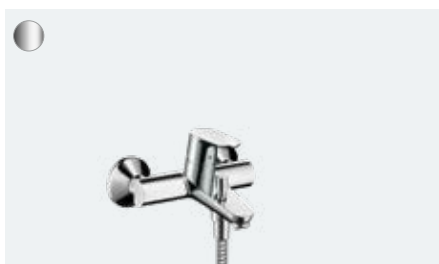

Focus

Páková vanová baterie na stěnu
31940, -000