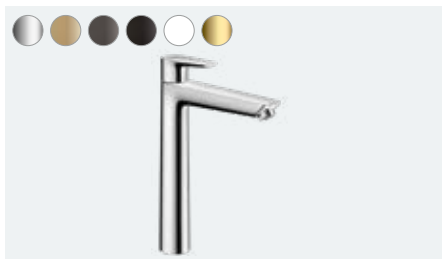

Talis E

Páková umyvadlová baterie 240
s odtokovou soupravou s táhlem
71716, -000, -140, -340, -670, -700, -990

Páková umyvadlová baterie 240
bez odtokové soupravy
71717, -000, -140, -340, -670, -700, -990