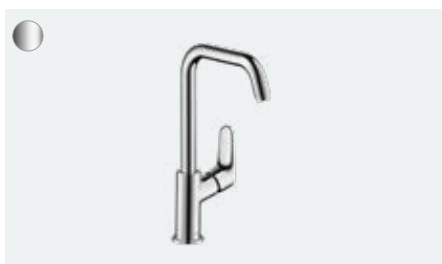

Focus

Páková umyvadlová baterie 240 s otočným výtokem a odtokovou soupravou s táhlem
31609, -000

Páková umyvadlová baterie 240 s otočným výtokem, bez odtokové soupravy
31519, -000