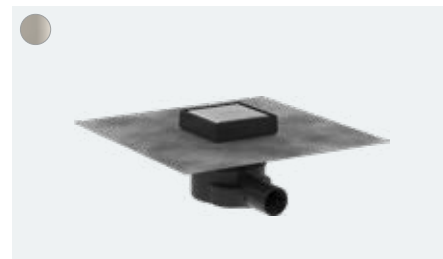

RainDrain Point

úplná sada podlahové vpusti 100/100 kryt zesponu pro obklady

56247, -670, -800

úplná sada podlahové vpusti 150/150 kryt zesponu pro obklady (bez obr.)

56249, -670, -800