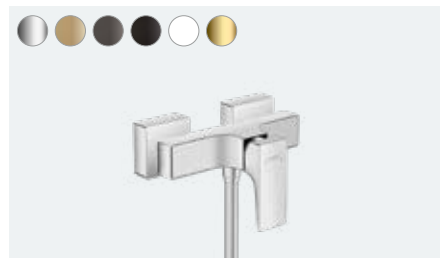

Metropol

Sprchová baterie na stěnu s plnou pákou
32560, -000, -140, -340, -670, -700, -990