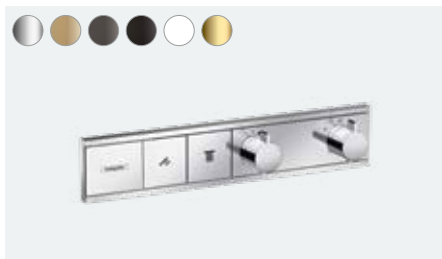

Rychlospojka
28346000

RainSelect

Přepněte na větší komfort

Přehled ocenění

Stručně a přehledně:

- Štíhlá silueta, která se integruje do stěny a šetří místo
- Díky barevným designům povrchové úpravy FinishPlus si můžete zařídit koupelnu individuálně podle svého vkusu
- Dlouhá životnost tlačítek: trvalá odolnost proti oděru díky potisku uvnitř
- S inovativním ovládáním Select můžete jednoduše regulovat proud vody
- Požadované množství vody nastavíte snadno a pohodlně pomocí otočného regulátoru
- Jednoduché čištění díky uzavírací funkci ovladačů (nespustí se voda)