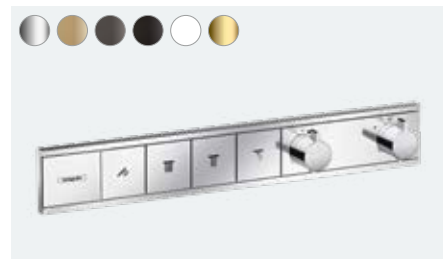

RainSelect
termostat pro podomítkovou instalaci pro 4 spotřebiče
15382, -000, -140, -340, -670, -700, -990
základní těleso pro 4 spotřebiče (bez obr.)
15312180