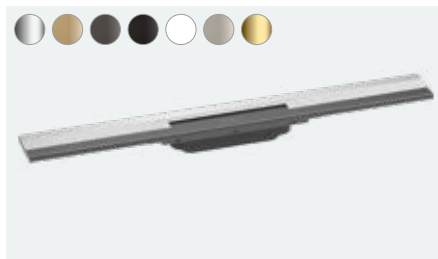

RainDrain Flex

Vrchní sada sprchového žlabu 700, zkracovatelný, pro instalaci ke stěně

56050, -000, -140, -340, -670, -700, -800, -990

Vrchní sada sprchového žlabu 800, zkracovatelný, pro instalaci ke stěně (bez obr.)

56051, -000, -140, -340, -670, -700, -800, -990

Vrchní sada sprchového žlabu 900, zkracovatelný, pro instalaci ke stěně (bez obr.)

56052, -000, -140, -340, -670, -700, -800, -990

Vrchní sada sprchového žlabu 1000, zkracovatelný, pro instalaci ke stěně (bez obr.)

56053, -000, -140, -340, -670, -700, -800, -990

Vrchní sada sprchového žlabu 1200, zkracovatelný, pro instalaci ke stěně (bez obr.)

56054, -000, -140, -340, -670, -700, -800, -990