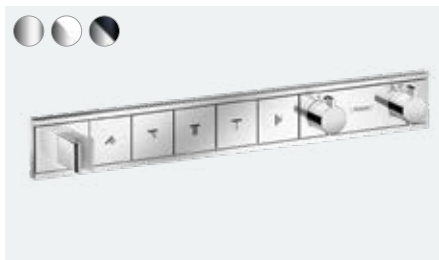

RainSelect
termostat pod omítku pro 5 spotřebičů
15358, -000, -400, -600
základní těleso pro 5 spotřebičů (bez obr.)
15313180