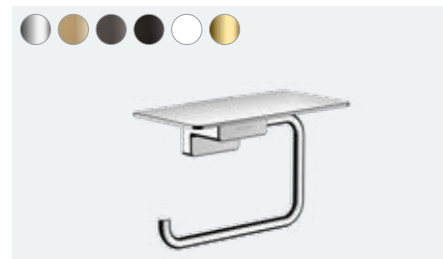

AddStoris
Košík do rohu
41741, -000, -140, -340, -670, -700, -990

AddStoris
Držák na toaletní papír s poličkou
41772, -000, -140, -340, -670, -700, -990