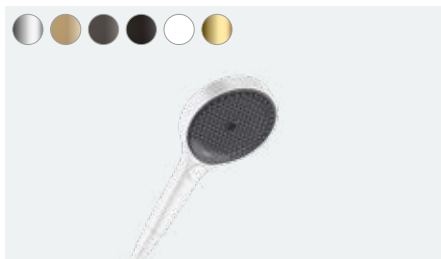

Rainfinity

ruční sprcha 130 3jet

26864, -000, -140, -340, -670, -700, -990 14 l/min

26865, -000, -140, -340, -670, -700, -990 EcoSmart 8,5 l/min