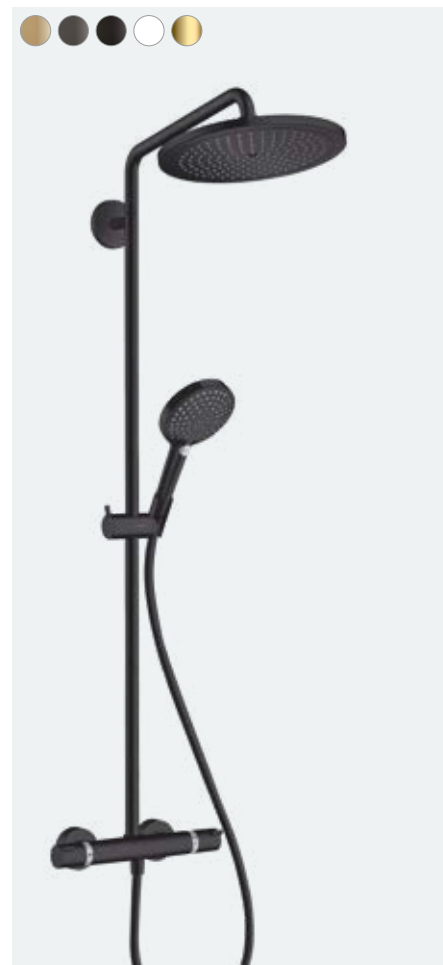

Croma Select S

Showerpipe 280 1jet s termostatem
a ruční sprchou Raindance Select S 120 3jet
Otočné sprchové rameno 400 mm
Výšku sprchového systému je možné zkrátit
▪ Croma 280 1jet horní sprcha
▪ Raindance Select S 120 3jet ruční sprcha
▪ Ecostat Comfort termostatická baterie
26890, -140, -340, -670, -700, -990 15 l/min
26891, -140, -340, -670, -700, -990 EcoSmart 9 l/min