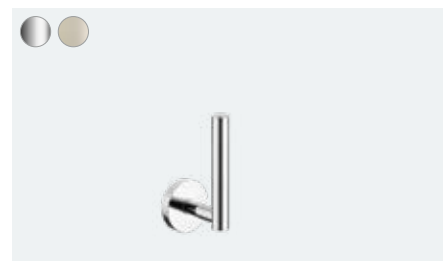

Logis
Držák na rezervní toaletní papír
40517, -000, -820