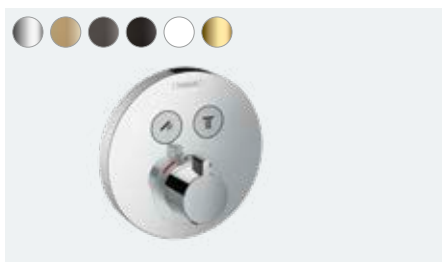

ShowerSelect S

termostat pod omítku pro 2 spotřebiče
15743, -000, -140, -340, -670, -700, -990