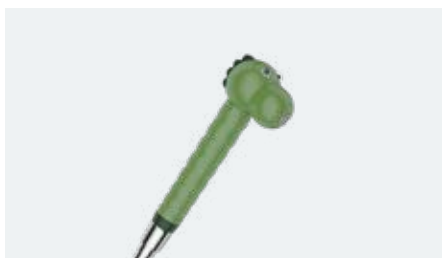

3 veselé designy zvířátek 2 jedinečné druhy proudů 1 šťastná rodina

Spousta dětí nemá každodenní koupání právě v oblíbeně – a když místo vody tečou dětské slzy, není to zábava ani pro rodiče. Přitom by z těchto chvil mohl být naopak krásně strávený společný čas. Proto jsme tu my, abychom obávané koupání proměnili v okamžiky plné radosti.

Nová ruční sprcha Jocolino ve tvaru zvířátek děti okouzlí a nasměruje jejich pozornost k něčemu pozitivnímu. Na výběr máte ze tří různých zvířecích motivů, nebo nechte jednoduše rozhodnout svoji ratolest, jestli se chce v koupelně sprchovat raději se lvem, krokodýlem nebo zebrou. Vyměňte slzy za skvělou zábavu a krásné zážitky ve sprše.