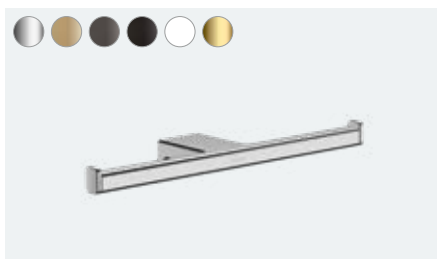

AddStoris
Držák na toaletní papír dvojitý
41748, -000, -140, -340, -670, -700, -990