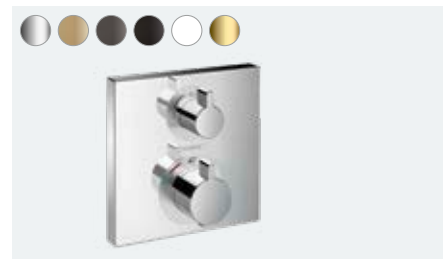

Ecostat E
vanový termostat na stěnu
15774, -000

Ecostat E
sprchový termostat na stěnu
15773, -000

Ecostat Square
termostat pod omítku pro 2 spotřebiče
15714, -000, -140, -340, -670, -700, -990

Ecostat
vanový termostat Comfort na stěnu
13114, -000, -140, -340, -670, -700, -990