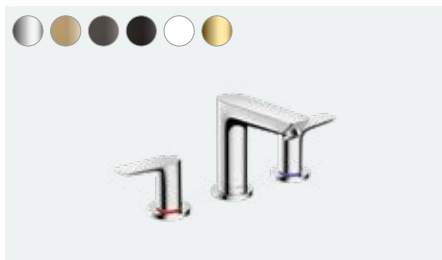

Talis E

3-otvorová umyvadlová baterie
s odtokovou soupravou s táhlem
71733, -000, -140, -340, -670, -700, -990