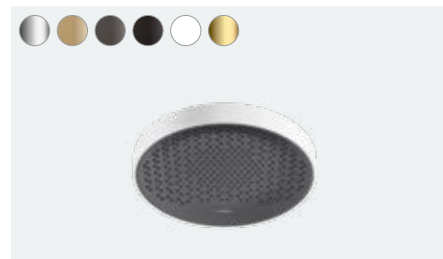

Rainfinity
horní sprcha 360 1jet
26231, -000, -140, -340, -670,
-700, -990 20,3 l/min

Přívod od stropu S 10 cm (bez obr.)
27393, -000, -140, -340, -670, -700, -990

Přívod od stropu S 30 cm (bez obr.)
27389, -000, -140, -340, -670, -700, -990

Sprchové rameno 39 cm, hranatá verze (bez obr.)
27694, -000, -140, -340, -670, -700, -990