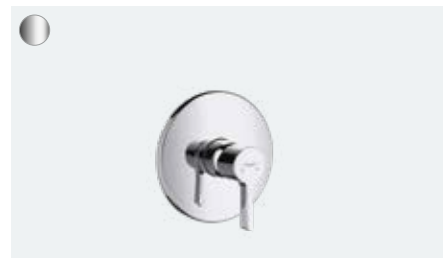

Metris S

Páková sprchová baterie pod omítku
31665, -000

Základní těleso (bez obr.)
01800180