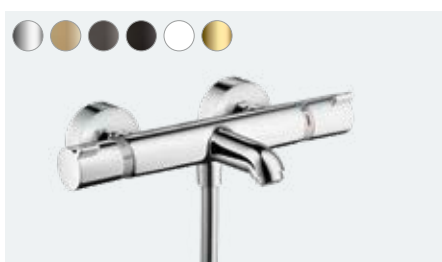

Ecostat
vanový termostat Comfort na stěnu
13114, -000, -140, -340, -670, -700, -990