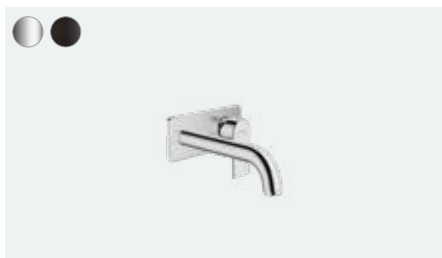

Vernis Shape

Páková umyvadlová baterie pod omítku,
pro montáž na stěnu s výtokem 20,7 cm
71578, -000, -670

Základní těleso pro pákovou umyvadlovou baterii
pod omítku (bez obr.)
13622180