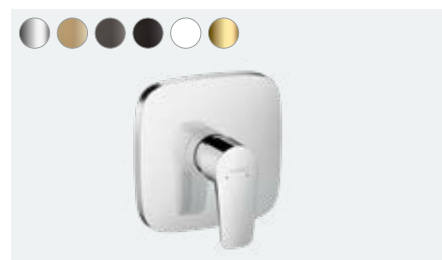

Talis E

Páková sprchová baterie pod omítku
71765, -000, -140, -340, -670, -700, -990

Základní těleso (bez obr.)
01800180