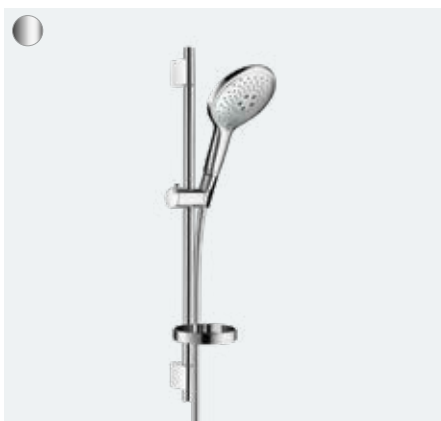

Raindance Select S

sprchová sada 150 3jet
se sprchovou tyčí 65 cm a miskou na mýdlo
27802, -000 16,4 l/min

150 sprchová sada 3jet
se sprchovou tyčí 90 cm a miskou na mýdlo (bez obr.)
27803, -000, -400 16,4 l/min