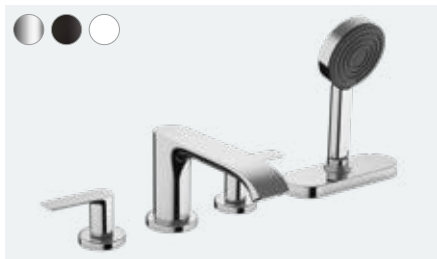

Vivenis
Čtyřřetvorová baterie na okraj vany
s tělesem sBox
75444, -000, -670, -700

Základní těleso pro čtyřřetvorovou baterii na okraj vany
(bez obr.)
13440180