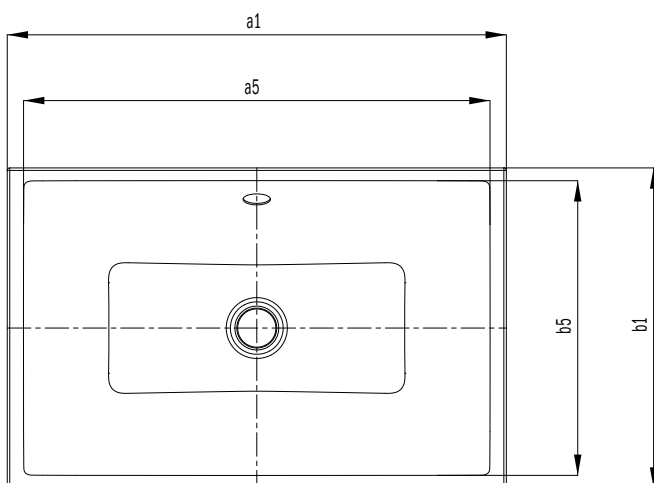

Model	Vonkajšia dĺžka [mm]	Vnútorná dĺžka [mm]	Vonkajšia šírka [mm]	Vnútorná šírka [mm]	Vzdialenosť hornej plochy umývadla od spodného okraja odtokového otvoru [mm]	Vonkajší priemer [mm]	Vnútorný priemer hore [mm]	Vnútorný priemer dole	Vzdialenosť vonkajšej hrany od stredu odtokového otvoru [mm]	Hĺbka okraja pre batérie [mm]	Vonkajšia vzdialenosť montážnych otvorov [mm]	Vnútorná vzdialenosť montážnych otvorov [mm]	Čistá hmotnosť [kg]
	a_1	a_5	b_1	b_5	c_{12}	d_7	d_8	d_9	f_5	l_1	n_1	n_2	
3173	600	561	385	354	125	-	-	-	193	-	-	-	8
3174	900	860	385	354	125	-	-	-	193	-	-	-	12