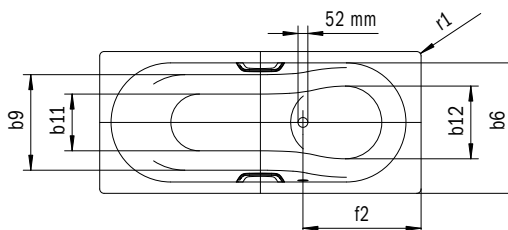

Ilustračný obrázok

VAIO SET (STAR)	ALPSKÁ BIELA	BAHAMABEIGE	MANHATTAN	PERGAMON	ČIERNA	COORDINATED COLOURS	ALPSKÁ BIELA MATNÁ	WARM BEIGE 20	WARM BEIGE 40	WARM GREY 10	WARM GREY 30	WARM GREY 50	WARM GREY 60	WARM GREY 70	WARM GREY 80	WARM GREY 85	WARM GREY 90	COOL GREY 30	COOL GREY 40	COOL GREY 70	COOL GREY 80	COOL GREY 90	ČIERNA MATNÁ 100
	001	030	199	231	701		711	661