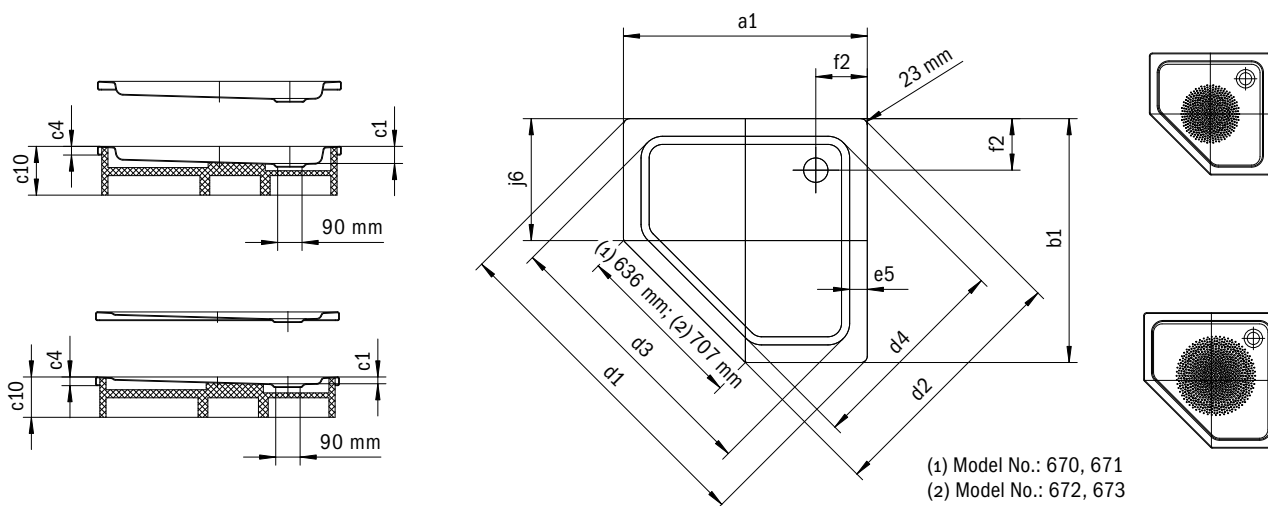

Model	Vonkajšia dĺžka [mm]	Vnútrošná dĺžka [mm]	Vonkajšia šírka [mm]	Vnútrošná šírka [mm]	Vnútrošná hĺbka [mm]	Výška okraja [mm]	Výška s polystyrénovým nosičom [mm]	Rohový rozmer - vonkajšia dĺžka [mm]	Rohový rozmer - vonkajšia šírka [mm]	Rohový rozmer - vnútrošná dĺžka [mm]	Rohový rozmer - vnútrošná šírka [mm]	Šírka okraja [mm]	Vzdialenosť okraja vane od stredu odtokového otvoru [mm]	Bočná dĺžka [mm]	Čistá hmotnosť [kg]
	a₁	a₅	b₁	b₅	c₁	c₄	c₁₀	d₁	d₂	d₃	d₄	e₅	f₂	j₆	
670	900	-	900	-	25	32	120	1254	945	1023	765	65	190	450	19
671	900	-	900	-	65	32	160	1254	945	1023	765	65	190	450	19
672	1000	-	1000	-	25	32	120	1395	1051	1164	871	65	190	500	23
673	1000	-	1000	-	65	32	160	1395	1051	1164	871	65	190	500	24

	Celková montážna výška				Stavebná výška
	Model-1		Model-2		Model-1
	25 mm Hĺbka	65 mm Hĺbka	25 mm Hĺbka	65 mm Hĺbka	
KA 90 vodorovná	105	145	120	160	80
KA 90 plochá	85	125	120	160	60
KA 90 zvislá	49	49	120	160	80