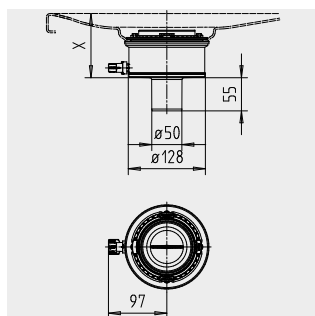

VTOKOVÁ/ODTOKOVÁ TECHNIKA

KA 120 ZVISLÁ

ODTOKOVÁ SÚPRAVA KA 120
ZVISLÁ

Odtoková súprava KA 120 zvislá

- Kryt odtoku zároveň k sprchovacej vaničke a ľahko sa vyberá
- Jednoduché čistenie
- Priamy prístup k odtokovej rúre vďaka vyberateľnému zápachovému uzáveru
- Prietok normovaný podľa EN 274 (výška vody v prepade 50 mm), odporúčaný pre sprchovacie hlavice s prietokom do 0,3 l/s.
- Súčasťou dodávky sú: Sitko na zachytávanie vlasov
- Potrebné príslušenstvo: Smaltovaný kryt odtoku

	Model	Obj. číslo	Cena	Alpská biela (I)	Sanitárne farby (II, III)	Coord. Colours (IV)	EUR
Odtoková súprava KA 120 zvislá bez krytu odtoku; sitko na zachytávanie vlasov súčasťou dodávky. Univerzálne použiteľná aj pre FR a ESR.	4108	687772520000	• 163,50				

Dbajte na nasledujúce: Od rozmerov nad 900 x 900 cm je potrebná stredová podpera. Odporúčame použiť stredový podporný systém KALDEWEI MAS.