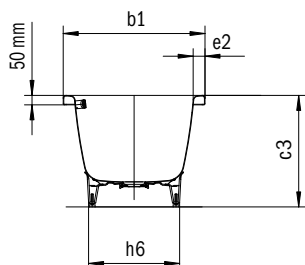

MADLO DECENTNÁ OPULENCIA

Ilustračný obrázok

CENTRO DUO OVAL	ALPSKÁ BIELA	SANITÁRNE FARBY				COORDINATED COLOURS																
	001	BAHAMABEIGE 030	MANHATTAN 199	PERGAMON 231	ČIERNA 701	ALPSKÁ BIELA MATNÁ 711	WARM BEIGE 20 661	WARM BEIGE 40 668	WARM GREY 10 668	WARM GREY 30	WARM GREY 50	WARM GREY 60 671	WARM GREY 70	WARM GREY 80	WARM GREY 85	WARM GREY 90	COOL GREY 30 663	COOL GREY 40	COOL GREY 70 665	COOL GREY 80	COOL GREY 90 667	ČIERNA MATNÁ 100 676