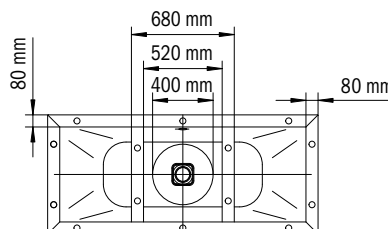

Model	Vonkajšia dĺžka [mm]	Vonkajšia dĺžka (dole) [mm]	Vnútorňá dĺžka (hore) [mm]	Vnútorňá dĺžka (dole) [mm]	Vonkajšia šírka [mm]	Vonkajšia šírka (dole) [mm]	Vnútorňá šírka (hore) [mm]	Vnútorňá šírka (dole) [mm]	Vzdialenosť okraja vane od stredu odtokového otvoru [mm]	Vzdialenosť okraja vane pri nohách po stred nohy [mm]	Odstup medzi nohami [mm]	Šírka pri nohách max. [mm]	Vonkajší polomer [mm]	Pripojovací rozmer napúšťacej súpravy [mm]	Pripojovací rozmer odtoku [mm]	Užitočný objem [l]	Čistá hmotnosť [kg]
	a₁	a₃	a₆	a₇	b₁	b₃	b₆	b₁₁	f₂	h₂	h₄	h₆	r₁				
1732	1700	-	1540	1080	750	-	590	470	850	-	-	-	5	3/4"	40/50	122	154
1733	1800	-	1640	1180	800	-	640	520	900	-	-	-	5	3/4"	40/50	159	170

Pozor, niektoré vírivé systémy presahujú cez okraj vane. Bližšie informácie nájdete v technických informáciách k vírivým systémom. Zmeny z výrobných dôvodov, tolerancie rozmerov a chyby sú vyhradené. Hmotnosť je zaokrúhlená. Užitočný objem = objem vody po odrátaní priemerného objemu ponorenej osoby 70 l.