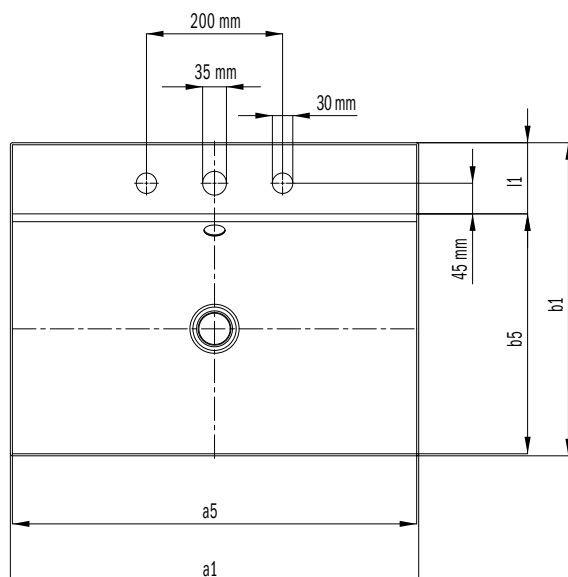

ALPSKÁ BIELA	BAHAMABEIGE	MANHATTAN	PERGAMON	ČIERNA	COORDINATED COLOURS	ALPSKÁ BIELA MATNÁ	WARM BEIGE 20	WARM BEIGE 40	WARM GREY 10	WARM GREY 30	WARM GREY 50	WARM GREY 60	WARM GREY 70	WARM GREY 80	WARM GREY 85	WARM GREY 90	COOL GREY 30	COOL GREY 40	COOL GREY 70	COOL GREY 80	COOL GREY 90	ČIERNA MATNÁ 100
SILENIO	001	030	199	231	701		711	661		668			671					663		665		667	676