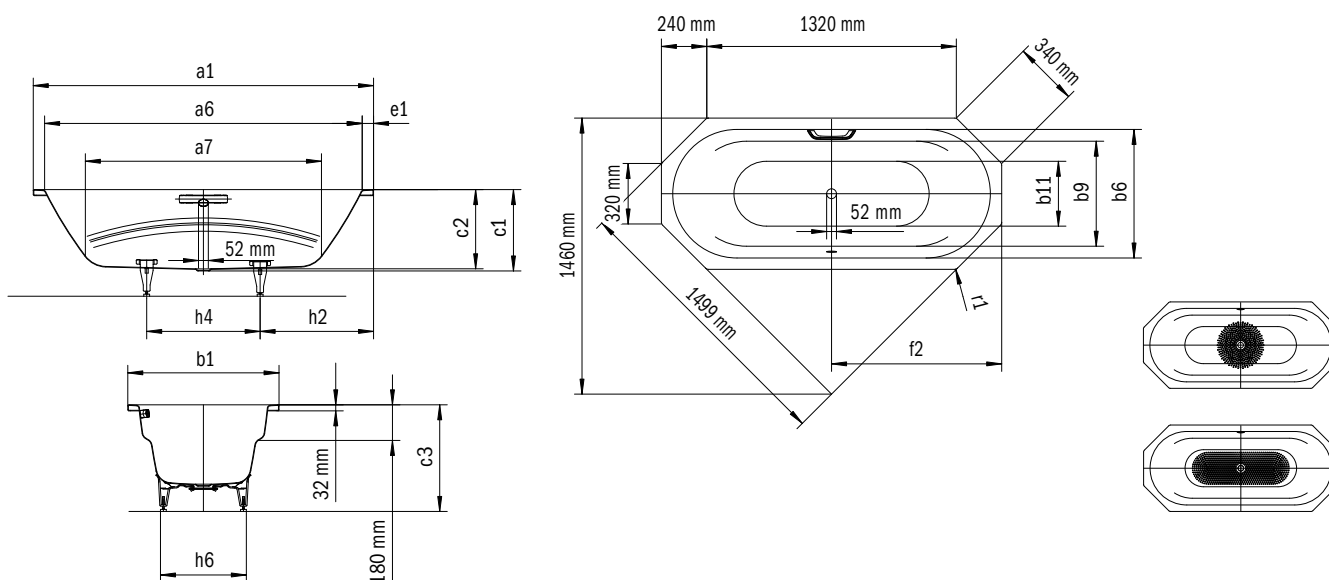

MADLO DECENTNÁ OPULENCIA

Ilustračný obrázok

VAIO DUO 8	ALPSKÁ BIELA	BAHAMABEIGE	MANHATTAN	PERGAMON	ČIERNA	COORDINATED COLOURS	ALPSKÁ BIELA MATNÁ	WARM BEIGE 20	WARM BEIGE 40	WARM GREY 10	WARM GREY 30	WARM GREY 50	WARM GREY 60	WARM GREY 70	WARM GREY 80	WARM GREY 85	WARM GREY 90	COOL GREY 30	COOL GREY 40	COOL GREY 70	COOL GREY 80	COOL GREY 90	ČIERNA MATNÁ 100	
	001	030	199	231	701		711	661