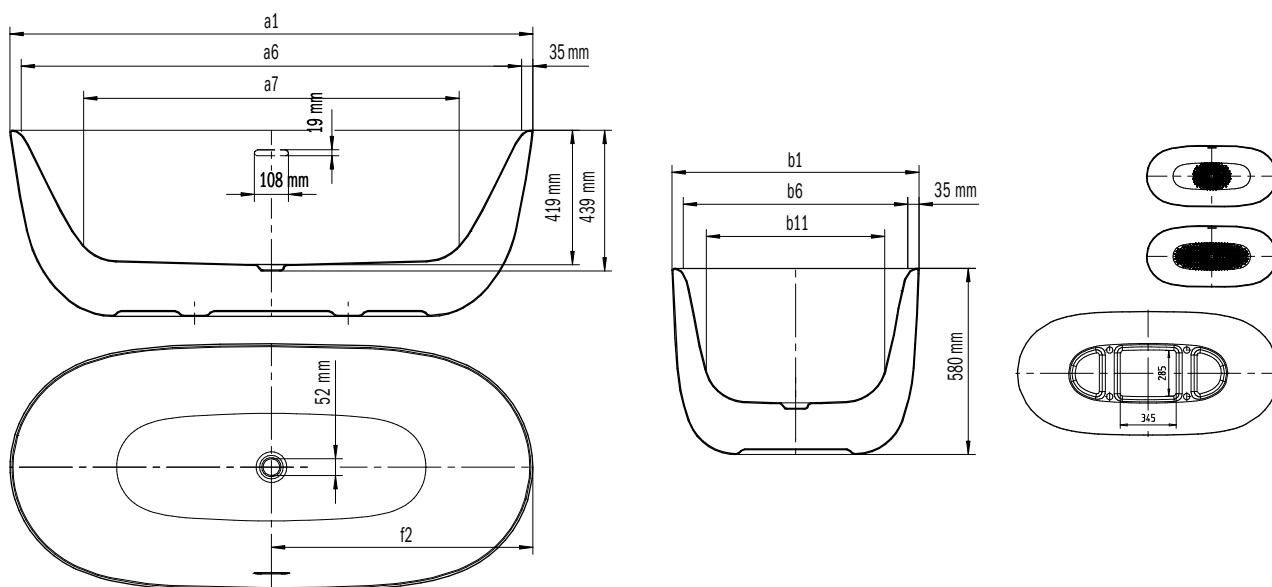

Model	Vonkajšia dĺžka [mm]	Vonkajšia dĺžka (dole) [mm]	Vnútrotná dĺžka (hore) [mm]	Vnútrotná dĺžka (dole) [mm]	Vonkajšia šírka [mm]	Vonkajšia šírka (dole) [mm]	Vnútrotná šírka (hore) [mm]	Vnútrotná šírka (dole) [mm]	Vzdialenosť okraja vane od stredu odtokového otvoru [mm]	Vzdialenosť okraja vane pri nohách po stred nohy [mm]	Odstup medzi nohami [mm]	Šírka pri nohách max. [mm]	Vonkajší polomer [mm]	Pripojovací rozmer napúšťacej súpravy [mm]	Pripojovací rozmer odtoku [mm]	Užitočný objem [l]	Čistá hmotnosť [kg]
1050	1630	-	1560	1171	770	-	700	556	815	-	-	-	-	-	40/50	148	95
1051	1730	-	1660	1275	820	-	750	606	865	-	-	-	-	-	40/50	186	105

Pozor, niektoré vírivé systémy presahujú cez okraj vane. Bližšie informácie nájdete v technických informáciách k vírivým systémom. Zmeny z výrobných dôvodov, tolerancie rozmerov a chyby sú vyhradené. Hmotnosť je zaokrúhlená. Užitočný objem = objem vody po odrátaní priemerného objemu ponorenej osoby 70 l.