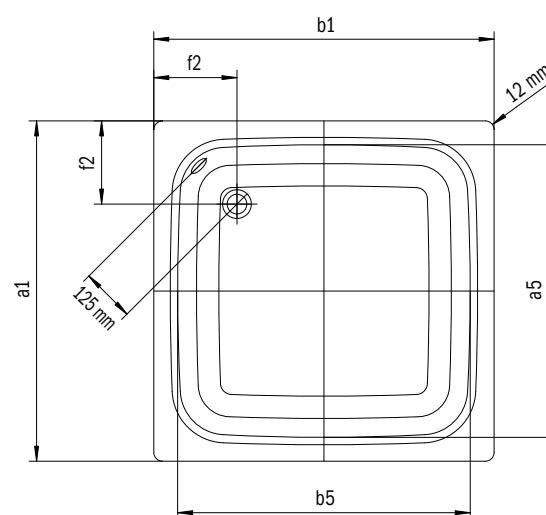

SANIDUSCH	ALPSKÁ BIELA	BAHAMABEIGE	MANHATTAN	PERGAMON	ČIERNA	COORDINATED COLOURS	ALPSKÁ BIELA MATNÁ	WARM BEIGE 20	WARM BEIGE 40	WARM GREY 10	WARM GREY 30	WARM GREY 50	WARM GREY 60	WARM GREY 70	WARM GREY 80	WARM GREY 85	WARM GREY 90	COOL GREY 30	COOL GREY 40	COOL GREY 70	COOL GREY 80	COOL GREY 90	ČIERNA MATNÁ 100
	001	030	199	231	701