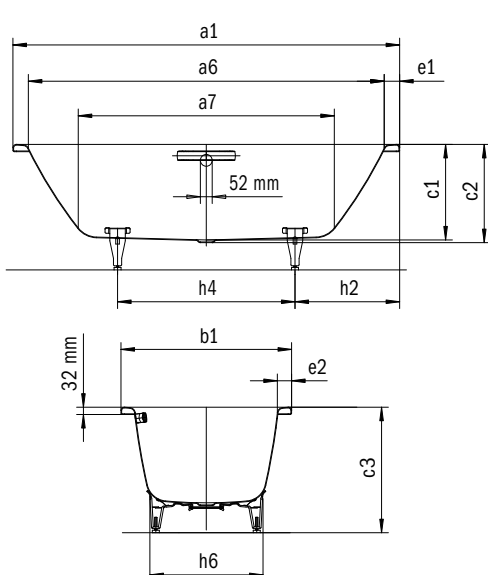

MADLO DECENTNÁ OPULENCIA

Ilustračný obrázok

	ALPSKÁ BIELA	BAHAMABEIGE	MANHATTAN	PERGAMON	ČIERNA	COORDINATED COLOURS	ALPSKÁ BIELA MATNÁ	WARM BEIGE 20	WARM BEIGE 40	WARM GREY 10	WARM GREY 30	WARM GREY 50	WARM GREY 60	WARM GREY 70	WARM GREY 80	WARM GREY 85	WARM GREY 90	COOL GREY 30	COOL GREY 40	COOL GREY 70	COOL GREY 80	COOL GREY 90	ČIERNA MATNÁ 100
CLASSIC DUO	001	SANITÄRNE FARB	030	199	231	701	711	661															676