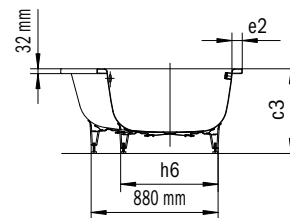

Model	Vonkajšia dĺžka [mm]	Vnútorná dĺžka (hore) [mm]	Vnútorná dĺžka (dole) [mm]	Vonkajšia šírka [mm]	Vnútorná šírka (hore) [mm]	Vnútorná šírka (dole) [mm]	Vnútorná hĺbka [mm]	Hĺbka vrátane odtokového otvoru [mm]	Výška s nohami [mm]	Šírka okraja pri nohách; pozdĺžne; pri hlave [mm]	Vzdialenosť okraja vane od stredu odtokového otvoru [mm]	Vzdialenosť okraja vane pri nohách po stred nohy [mm]	Odstup medzi nohami [mm]	Šírka pri nohách max. [mm]	Vonkajší polomer [mm]	Užitčný objem [l]	Čistá hmotnosť [kg]
192	a₁	a₆	a₇	b₁	b₆	b₁₁	c₁	c₂	c₃	e₁; e₂; e₆	f₂	h₂	h₄	h₆	r₁		
192	1800	1625	1410	1200	1035	738	420	430	552 - 560	74; 66; 61	545	320	800	600	23	273	66

Pozor, niektoré vírivé systémy presahujú cez okraj vane. Bližšie informácie nájdete v technických informáciách k vírivým systémom. Zmeny z výrobných dôvodov, tolerancie rozmerov a chyby sú vyhradené. Hmotnosť je zaokrúhlená. Užitčný objem = objem vody po odrátaní priemerného objemu ponorenej osoby 70 l.