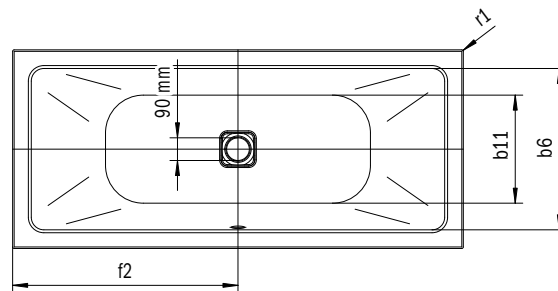

Model	Vonkajšia dĺžka [mm]	Vonkajšia dĺžka (dole) [mm]	Vnútorňá dĺžka (hore) [mm]	Vnútorňá dĺžka (dole) [mm]	Vonkajšia šírka [mm]	Vonkajšia šírka (dole) [mm]	Vnútorňá šírka (hore) [mm]	Vnútorňá šírka (dole) [mm]	Vzdialenosť okraja vane od stredu odtokového otvoru [mm]	Vzdialenosť okraja vane pri nohách po stred nohy [mm]	Odstup medzi nohami [mm]	Šírka pri nohách max. [mm]	Vonkajší polomer [mm]	Pripojovací rozmer napúšťacej súpravy [mm]	Pripojovací rozmer odtoku [mm]	Užitočný objem [l]	Čistá hmotnosť [kg]
	a₁	a₃	a₆	a₇	b₁	b₃	b₆	b₁₁	f₂	h₂	h₄	h₆	r₁				
1732	1700	-	1540	1080	750	-	590	470	850	-	-	-	5	3/4"	40/50	122	154
1733	1800	-	1640	1180	800	-	640	520	900	-	-	-	5	3/4"	40/50	159	170

Pozor, niektoré vírivé systémy presahujú cez okraj vane. Bližšie informácie nájdete v technických informáciách k vírivým systémom. Zmeny z výrobných dôvodov, tolerancie rozmerov a chyby sú vyhradené. Hmotnosť je zaokrúhlená. Užitočný objem = objem vody po odrátaní priemerného objemu ponorenej osoby 70 l.