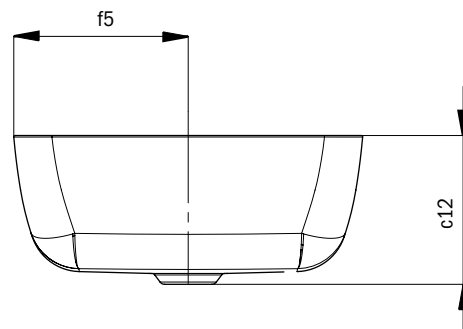

- Pohodlný priestor vďaka veľkorysej vnútornej hĺbke
- Puristický dizajn zakončený mätko zakrivenými povrchmi
- Veľkorysé polomery umožňujú mimoriadne jednoduché čistenie

Ilustračný obrázok

CAYONO	001	ALPSKÁ BIELA	BAHAMABEIGE	MANHATTAN	PERGAMON	ČIERNA	COORDINATED COLOURS	ALPSKÁ BIELA MATNÁ	WARM BEIGE 20	WARM BEIGE 40	WARM GREY 10	WARM GREY 30	WARM GREY 50	WARM GREY 60	WARM GREY 70	WARM GREY 80	WARM GREY 85	WARM GREY 90	COOL GREY 30	COOL GREY 40	COOL GREY 70	COOL GREY 80	COOL GREY 90	ČIERNA MATNÁ 100
		SANITÁRNE FARBY