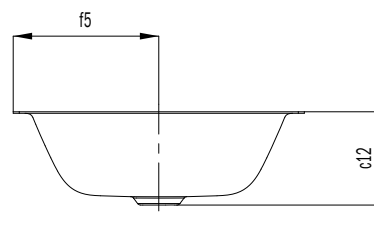

Model	Vonkajšia dĺžka [mm]	Vnútorná dĺžka [mm]	Vonkajšia šírka [mm]	Vnútorná šírka [mm]	Vzdialenosť hornej plochy umývadla od spodného okraja odtokového otvoru [mm]	Vonkajší priemer [mm]	Vnútorný priemer hore [mm]	Vnútorný priemer dole	Vzdialenosť vonkajšej hrany od stredného odtokového otvoru [mm]	Hĺbka okraja pre batérie [mm]	Vonkajšia vzdialenosť montážnych otvorov [mm]	Vnútorná vzdialenosť montážnych otvorov [mm]	Čistá hmotnosť [kg]
	a₁	a₅	b₁	b₅	c₁₂	d₇	d₈	d₉	f₅	l₁	n₁	n₂	
3159	460	421	385	354	115	-	-	-	193	-	-	-	5
3160	600	561	385	354	125	-	-	-	193	-	-	-	6
3161	900	860	385	354	125	-	-	-	193	-	-	-	9