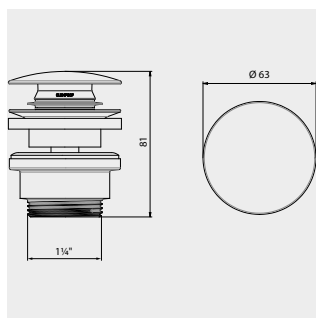

DIZAJNOVÝ KRYT PREPADU