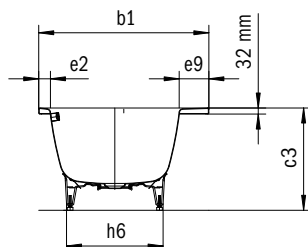

Ilustračný obrázok

	ALPSKÁ BIELA	BAHAMABEIGE	MANHATTAN	PERGAMON	ČIERNA	COORDINATED COLOURS	ALPSKÁ BIELA MATNÁ	WARM BEIGE 20	WARM BEIGE 40	WARM GREY 10	WARM GREY 30	WARM GREY 50	WARM GREY 60	WARM GREY 70	WARM GREY 80	WARM GREY 85	WARM GREY 90	COOL GREY 30	COOL GREY 40	COOL GREY 70	COOL GREY 80	COOL GREY 90	ČIERNA MATNÁ 100
ASYMMETRIC DUO	001	030	199	231	701		711	661		668			671					663		665		667	676