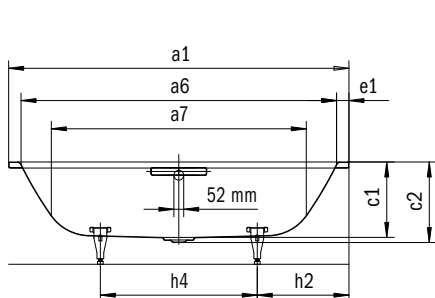

Ilustračný obrázok

	ALPSKÁ BIELA	BAHAMABEIGE	MANHATTAN	PERGAMON	ČIERNA	COORDINATED COLOURS	ALPSKÁ BIELA MATNÁ	WARM BEIGE 20	WARM BEIGE 40	WARM GREY 10	WARM GREY 30	WARM GREY 50	WARM GREY 60	WARM GREY 70	WARM GREY 80	WARM GREY 85	WARM GREY 90	COOL GREY 30	COOL GREY 40	COOL GREY 70	COOL GREY 80	COOL GREY 90	ČIERNA MATNÁ 100
ASYMMETRIC DUO	001	030	199	231	701		711	661		668			671					663		665		667	676