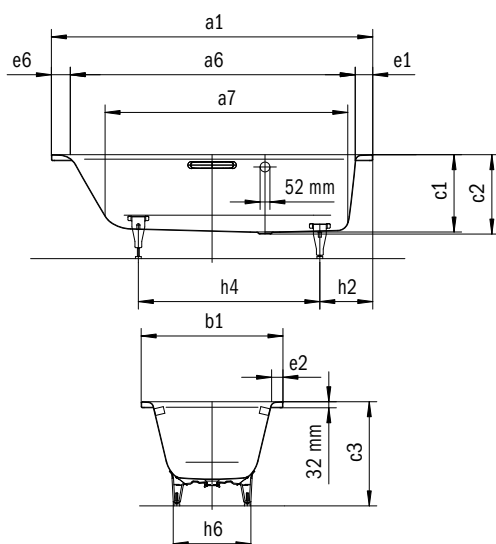

Ilustračný obrázok

PURO	ALPSKÁ BIELA	BAHAMABEIGE	MANHATTAN	PERGAMON	ČIERNA	COORDINATED COLOURS	ALPSKÁ BIELA MATNÁ	WARM BEIGE 20	WARM BEIGE 40	WARM GREY 10	WARM GREY 30	WARM GREY 50	WARM GREY 60	WARM GREY 70	WARM GREY 80	WARM GREY 85	WARM GREY 90	COOL GREY 30	COOL GREY 40	COOL GREY 70	COOL GREY 80	COOL GREY 90	ČIERNA MATNÁ 100	
	001	030	199	231	701		711