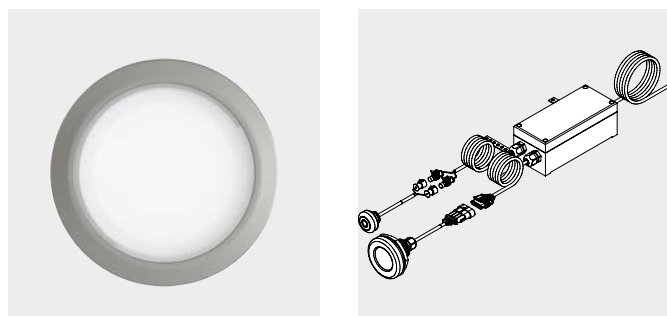

OSVETĽOVACIE SYSTÉMY

OSVETLENIE PRE VANE

OSVETLENIE PRE VANE

Osvetlenie pre vane

- Rozšírený zážitok z kúpania vďaka príjemným svetelným efektom
- Spája biele a farebné spektrálne svetlo v jednom
- Rotujúce striedanie farieb je možné zastaviť pri ľubovoľnej farbe dlhším stlačením tlačidla
- Súprava sa skladá z LED reflektora, riadenia s prírodným káblom a ovládacím prvkom
- Jednoduchá montáž k vani s otvorom (nenamontované z výroby)
- **POZOR!** Vyžaduje sa špeciálne vyhotovenie vane. Pre montáž súpravy osvetlenia je potrebný špeciálny otvor (štandardné umiestnenie) na vani, ktorý je už zahrnutý v cene príslušenstva. Súprava osvetlenia musí byť objednaná súčasne s príslušnou vaňou