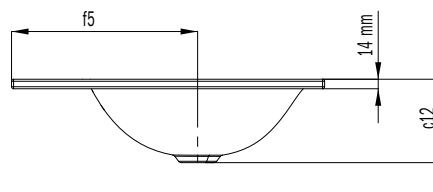

SILENIO	ALPSKÁ BIELA	SANITÁRNE FARBY				COORDINATED COLOURS																
	001	BAHAMABEIGE 030	MANHATTAN 199	PERGAMON 231	ČIERNA 701	ALPSKÁ BIELA MATNÁ 711	WARM BEIGE 20 661	WARM BEIGE 40 668	WARM GREY 10 668	WARM GREY 30	WARM GREY 50	WARM GREY 60 671	WARM GREY 70	WARM GREY 80	WARM GREY 85	WARM GREY 90	COOL GREY 30 663	COOL GREY 40	COOL GREY 70 665	COOL GREY 80	COOL GREY 90 667	ČIERNA MATNÁ 100 676