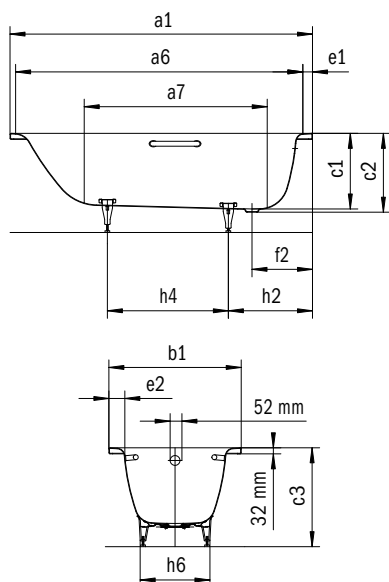

Ilustračný obrázok

	ALPSKÁ BIELA	BAHAMABEIGE	MANHATTAN	PERGAMON	ČIERNA	COORDINATED COLOURS	ALPSKÁ BIELA MATNÁ	WARM BEIGE 20	WARM BEIGE 40	WARM GREY 10	WARM GREY 30	WARM GREY 50	WARM GREY 60	WARM GREY 70	WARM GREY 80	WARM GREY 85	WARM GREY 90	COOL GREY 30	COOL GREY 40	COOL GREY 70	COOL GREY 80	COOL GREY 90	ČIERNA MATNÁ 100
SANIFORM V1-V4 (STAR)	001	030	199	231	701