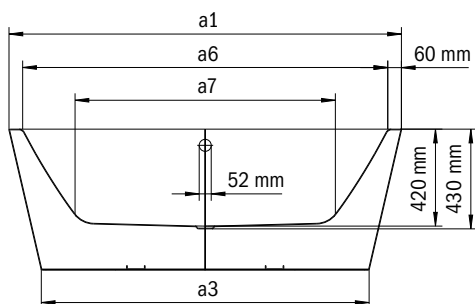

Model	Vonkajšia dĺžka [mm]	Vonkajšia dĺžka (dole) [mm]	Vnútoraná dĺžka (hore) [mm]	Vnútoraná dĺžka (dole) [mm]	Vonkajšia šírka [mm]	Vonkajšia šírka (dole) [mm]	Vnútoraná šírka (hore) [mm]	Vnútoraná šírka (dole) [mm]	Vzdialenosť okraja vane od stredu odtokového otvoru [mm]	Vzdialenosť okraja vane pri nohách po stred nohy [mm]	Odstup medzi nohami [mm]	Šírka pri nohách max. [mm]	Vonkajší polomer [mm]	Pripojovací rozmer napúšťacej súpravy [mm]	Pripojovací rozmer odtoku [mm]	Užitočný objem [l]	Čistá hmotnosť [kg]
	a₁	a₃	a₆	a₇	b₁	b₃	b₆	b₁₁	f₂	h₂	h₄	h₆	r₁				
1113	1700	1418	1580	1130	750	643	630	500	850	-	-	-	375	1/2"	40/50	124	117
1111	1800	1518	1680	1230	800	693	680	550	900	-	-	-	400	1/2"	40/50	158	139

Pozor, niektoré vírivé systémy presahujú cez okraj vane. Bližšie informácie nájdete v technických informáciách k vírivým systémom. Zmeny z výrobných dôvodov, tolerance rozmerov a chyby sú vyhradené. Hmotnosť je zaokrúhlená. Užitočný objem = objem vody po odrátaní priemerného objemu ponorenej osoby 70 l.