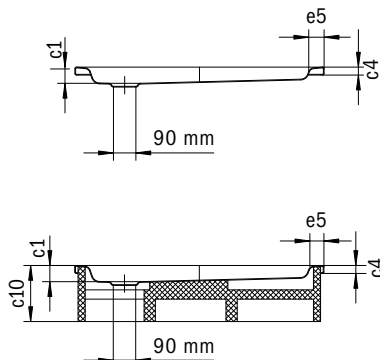

Celková montážna výška		Stavebná výška
	Model-1	Model-2	Model-1
KA 90 vodorovná	145	160	80
KA 90 plochá	125	160	60
KA 90 zvislá	49	160	80