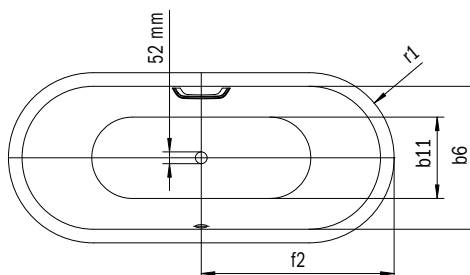

Ilustračný obrázok

CLASSIC DUO OVAL	ALPSKÁ BIELA	SANITÁRNE FARBY				COORDINATED COLOURS										ČIERNÁ MATNÁ						
	001	BAHAMABEIGE 030	MANHATTAN 199	PERGAMON 231	ČIERNÁ 701	ALPSKÁ BIELA MATNÁ 711	WARM BEIGE 20 661	WARM BEIGE 40	WARM GREY 10	WARM GREY 30	WARM GREY 50	WARM GREY 60	WARM GREY 70	WARM GREY 80	WARM GREY 85	WARM GREY 90	COOL GREY 30	COOL GREY 40	COOL GREY 70	COOL GREY 80	COOL GREY 90	ČIERNÁ MATNÁ 100 676