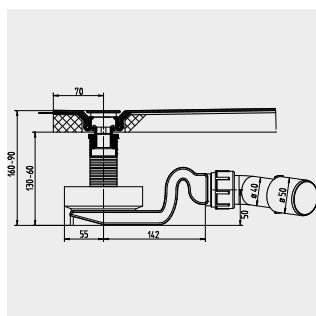

NEXSYS ODTOKOVÁ SÚPRAVA
KA 4122 ULTRAPLOCHÁ