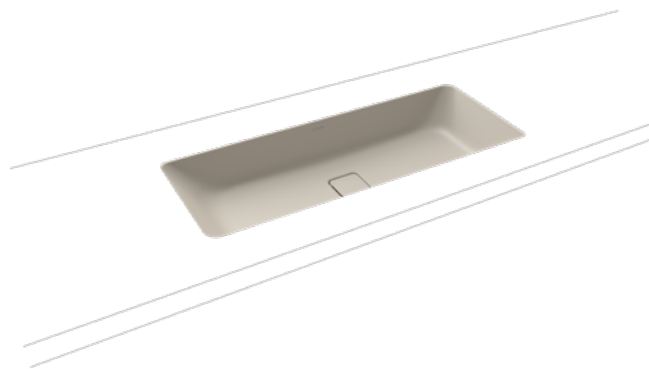

CONO VSTAVANÉ UMÝVADLO

- Harmonicky pôvabné umývadlo s prémiovým vzhľadom
- Optimálne integrovaný smaltovaný kryt odtoku zvýrazňuje harmonické zaoblenie geometrického vzhľadu
- Dokonale dopĺňa rodinu CONO