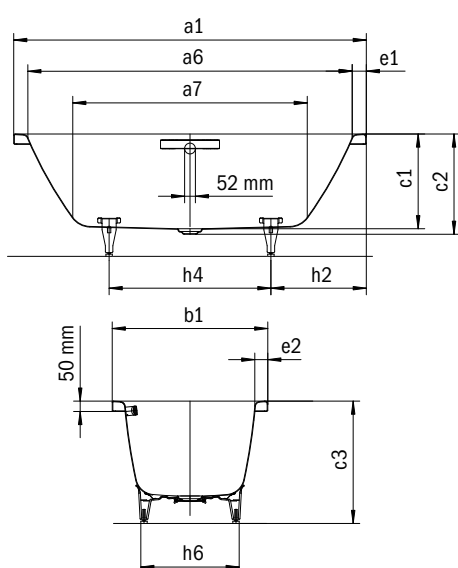

MADLO DECENTNÁ OPULENCIA

Ilustračný obrázok

	ALPSKÁ BIELA	BAHAMABEIGE	MANHATTAN	PERGAMON	ČIERNA	COORDINATED COLOURS	ALPSKÁ BIELA MATNÁ	WARM BEIGE 20	WARM BEIGE 40	WARM GREY 10	WARM GREY 30	WARM GREY 50	WARM GREY 60	WARM GREY 70	WARM GREY 80	WARM GREY 85	WARM GREY 90	COOL GREY 30	COOL GREY 40	COOL GREY 70	COOL GREY 80	COOL GREY 90	ČIERNA MATNÁ 100
CENTRO DUO 1	001	030	199	231	701		711	661		668			671					663		665		667	676