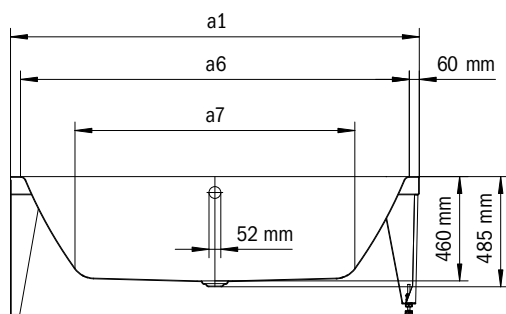

Model	Vonkajšia dĺžka [mm]	Vonkajšia dĺžka (dole) [mm]	Vnútrorná dĺžka (hore) [mm]	Vnútrorná dĺžka (dole) [mm]	Vonkajšia šírka [mm]	Vonkajšia šírka (dole) [mm]	Vnútrorná šírka (hore) [mm]	Vnútrorná šírka (dole) [mm]	Vzdialenosť okraja vane od stredu odtokového otvoru [mm]	Vzdialenosť okraja vane pri nohách po stred nohy [mm]	Odstup medzi nohami [mm]	Šírka pri nohách max. [mm]	Vonkajší polomer [mm]	Pripojovací rozmer napúšťacej súpravy [mm]	Pripojovací rozmer odtoku [mm]	Užitočný objem [l]	Čistá hmotnosť [kg]
	a₁	a₃	a₆	a₇	b₁	b₃	b₆	b₁₁	f₂	h₂	h₄	h₆	r₁				
1129	1700	-	1580	1130	750	-	630	510	850	-	-	-	5	3/4"	40/50	156	99
1136	1800	-	1680	1230	800	-	680	560	900	-	-	-	5	3/4"	40/50	195	110

Pozor, niektoré vírivé systémy presahujú cez okraj vane. Blížšie informácie nájdete v technických informáciách k vírivým systémom. Zmeny z výrobných dôvodov, tolerance rozmerov a chyby sú vyhradené. Hmotnosť je zaokrúhlená. Užitočný objem = objem vody po odrataní priemerného objemu ponorenej osoby 70 l.