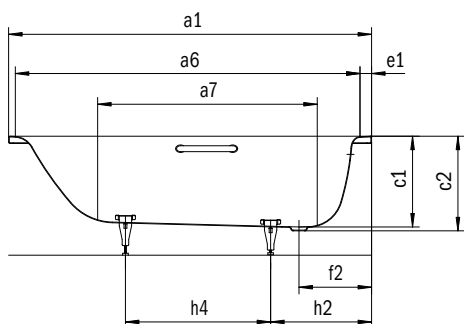

SANIFORM PLUS

SANIFORM PLUS STAR

- Vaňa pre jednu osobu s odtokom pri nohách
- Klasický obdĺžnikový variant
- K dodaniu aj s madlami

UNIVERZÁLNE MADLO TYP A

Ilustračný obrázok

	ALPSKÁ BIELA	BAHAMABEIGE	MANHATTAN	PERGAMON	ČIERNA	COORDINATED COLOURS	ALPSKÁ BIELA MATNÁ	WARM BEIGE 20	WARM BEIGE 40	WARM GREY 10	WARM GREY 30	WARM GREY 50	WARM GREY 60	WARM GREY 70	WARM GREY 80	WARM GREY 85	WARM GREY 90	COOL GREY 30	COOL GREY 40	COOL GREY 70	COOL GREY 80	COOL GREY 90	ČIERNA MATNÁ 100
SANIFORM PLUS (STAR)	001	030	199	231	701																		