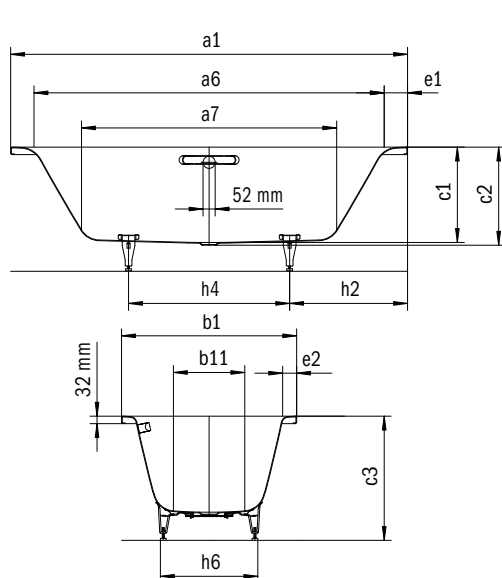

Ilustračný obrázok

	ALPSKÁ BIELA	BAHAMABEIGE	MANHATTAN	PERGAMON	ČIERNA	COORDINATED COLOURS	ALPSKÁ BIELA MATNÁ	WARM BEIGE 20	WARM BEIGE 40	WARM GREY 10	WARM GREY 30	WARM GREY 50	WARM GREY 60	WARM GREY 70	WARM GREY 80	WARM GREY 85	WARM GREY 90	COOL GREY 30	COOL GREY 40	COOL GREY 70	COOL GREY 80	COOL GREY 90	ČIERNA MATNÁ 100	
PURO (DUO)	001	SANITÁRNE FARBY 030	199	231	701	711