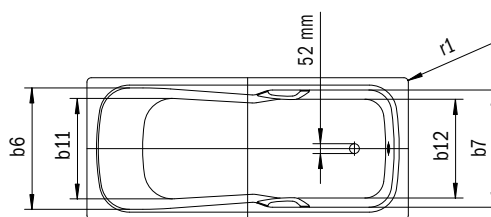

Ilustračný obrázok

	ALPSKÁ BIELA	BAHAMABEIGE	MANHATTAN	PERGAMON	ČIERNA	COORDINATED COLOURS	ALPSKÁ BIELA MATNÁ	WARM BEIGE 20	WARM BEIGE 40	WARM GREY 10	WARM GREY 30	WARM GREY 50	WARM GREY 60	WARM GREY 70	WARM GREY 80	WARM GREY 85	WARM GREY 90	COOL GREY 30	COOL GREY 40	COOL GREY 70	COOL GREY 80	COOL GREY 90	ČIERNA MATNÁ 100	
DYNA SET (STAR)	001	030	199	231	701		711	661