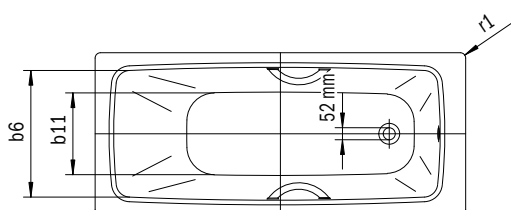

Ilustračný obrázok

	ALPSKÁ BIELA	BAHAMABEIGE	MANHATTAN	PERGAMON	ČIERNA	COORDINATED COLOURS	ALPSKÁ BIELA MATNÁ	WARM BEIGE 20	WARM BEIGE 40	WARM GREY 10	WARM GREY 30	WARM GREY 50	WARM GREY 60	WARM GREY 70	WARM GREY 80	WARM GREY 85	WARM GREY 90	COOL GREY 30	COOL GREY 40	COOL GREY 70	COOL GREY 80	COOL GREY 90	ČIERNA MATNÁ 100	
CAYONO (STAR)	001	030	199	231	701		711	661