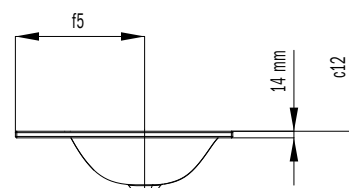

Model	Vonkajšia dĺžka [mm]	Vnútorná dĺžka [mm]	Vonkajšia šírka [mm]	Vnútorná šírka [mm]	Vzdialenosť hornej plochy umývadla od spodného okraja odtokového otvoru [mm]	Vonkajší priemer [mm]	Vnútorný priemer hore [mm]	Vnútorný priemer dole	Vzdialenosť vonkajšej hrany od stredu odtokového otvoru [mm]	Hĺbka okraja pre batérie [mm]	Vonkajšia vzdialenosť montážnych otvorov [mm]	Vnútorná vzdialenosť montážnych otvorov [mm]	Čistá hmotnosť [kg]
	a_1	a_5	b_1	b_5	$c_{1,2}$	d_7	d_8	d_9	f_5	l_1	n_1	n_2	
3039	1200	1194	460	353	123	-	-	-	274	105	-	-	14