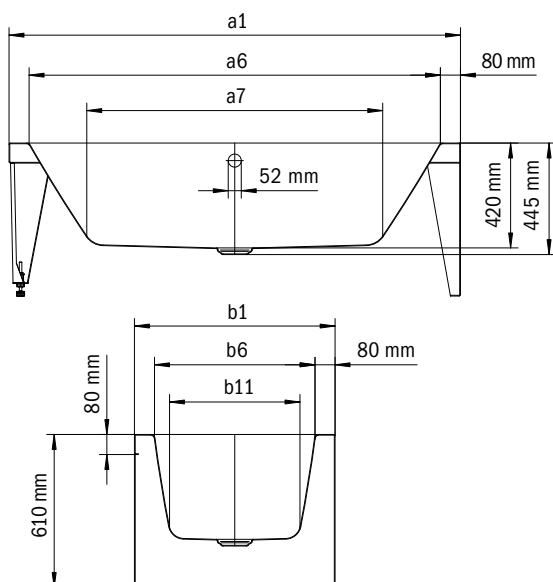

Model	Vonkajšia dĺžka [mm]	Vonkajšia dĺžka (dole) [mm]	Vnútorňá dĺžka (hore) [mm]	Vnútorňá dĺžka (dole) [mm]	Vonkajšia šírka [mm]	Vonkajšia šírka (dole) [mm]	Vnútorňá šírka (hore) [mm]	Vnútorňá šírka (dole) [mm]	Vzdialenosť okraja vane od stredu odtokového otvoru [mm]	Vzdialenosť okraja vane pri nohách po stred nohy [mm]	Odstup medzi nohami [mm]	Šírka pri nohách max. [mm]	Vonkajší polomer [mm]	Pripojovací rozmer napúšťacej súpravy [mm]	Pripojovací rozmer odtoku [mm]	Užitočný objem [l]	Čistá hmotnosť [kg]
	a₁	a₃	a₆	a₇	b₁	b₃	b₆	b₁₁	f₂	h₂	h₄	h₆	r₁				
1712	1700	-	1540	1080	750	-	590	470	850	-	-	-	5	3/4"	40/50	122	100
1713	1800	-	1640	1180	800	-	640	520	900	-	-	-	5	3/4"	40/50	159	109

Pozor, niektoré vírivé systémy presahujú cez okraj vane. Bližšie informácie nájdete v technických informáciách k vírivým systémom. Zmeny z výrobných dôvodov, tolerance rozmerov a chyby sú vyhradené. Hmotnosť je zaokrúhlená. Užitočný objem = objem vody po odrátaní priemerného objemu ponorenej osoby 70 l.