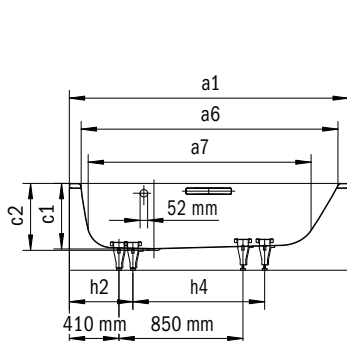

Model	Vonkajšia dĺžka [mm]	Vnútorná dĺžka (hore) [mm]	Vnútorná dĺžka (dole) [mm]	Vonkajšia šírka [mm]	Vnútorná šírka (hore) [mm]	Vnútorná šírka (dole) [mm]	Vnútorná hĺbka [mm]	Hĺbka vrátane odtokového otvoru [mm]	Výška s nohami [mm]	Šírka okraja pri nohách; pozdĺžne; pri hlave [mm]	Vzdialenosť okraja vane od stredu odtokového otvoru [mm]	Vzdialenosť okraja vane pri nohách po stred nohy [mm]	Odstup medzi nohami [mm]	Šírka pri nohách max. [mm]	Vonkajší polomer [mm]	Užitčný objem [l]	Čistá hmotnosť [kg]
190	a₁	a₆	a₇	b₁	b₆	b₁₁	c₁	c₂	c₃	e₁; e₂; e₆	f₂	h₂	h₄	h₆	r₁		
190	1800	1625	1410	1200	1035	738	420	430	552 - 560	74; 66; 61	545	320	800	600	23	273	66

Pozor, niektoré vírivé systémy presahujú cez okraj vane. Bližšie informácie nájdete v technických informáciách k vírivým systémom. Zmeny z výrobných dôvodov, tolerancie rozmerov a chyby sú vyhradené. Hmotnosť je zaokrúhlená. Užitčný objem = objem vody po odrátaní priemerného objemu ponorenej osoby 70 l.