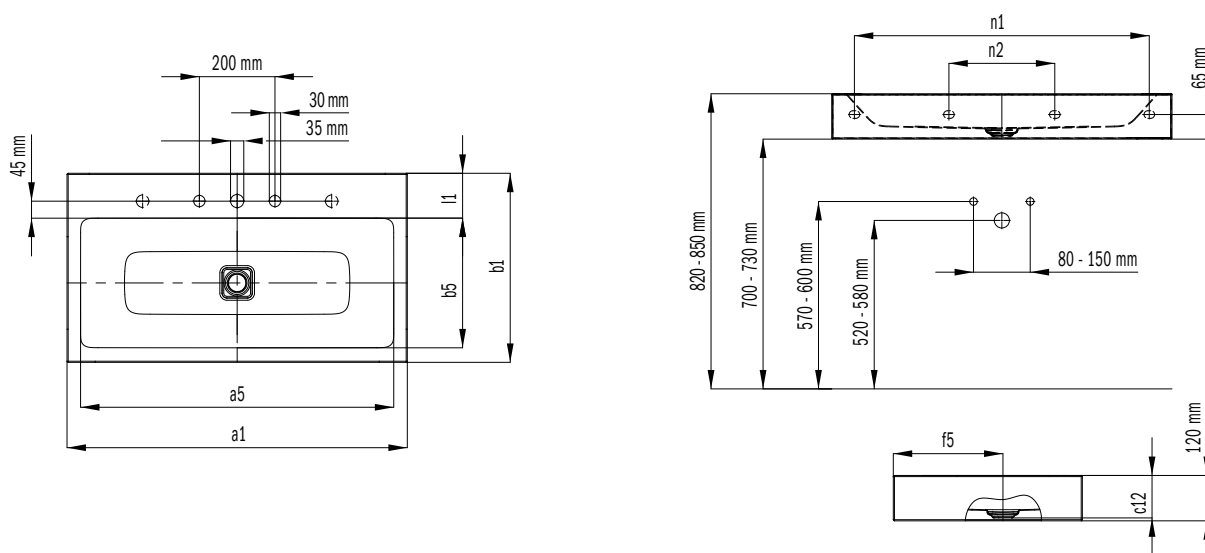

CONO	ALPSKÁ BIELA	SANITÁRNE FARBY				COORDINATED COLOURS																
	001	BAHAMABEIGE 030	MANHATTAN 199	PERGAMON 231	ČIERNA 701	ALPSKÁ BIELA MATNÁ 711	WARM BEIGE 20 661	WARM BEIGE 40 668	WARM GREY 10 668	WARM GREY 30	WARM GREY 50	WARM GREY 60 671	WARM GREY 70	WARM GREY 80	WARM GREY 85	WARM GREY 90	COOL GREY 30 663	COOL GREY 40	COOL GREY 70 665	COOL GREY 80	COOL GREY 90 667	ČIERNA MATNÁ 100 676