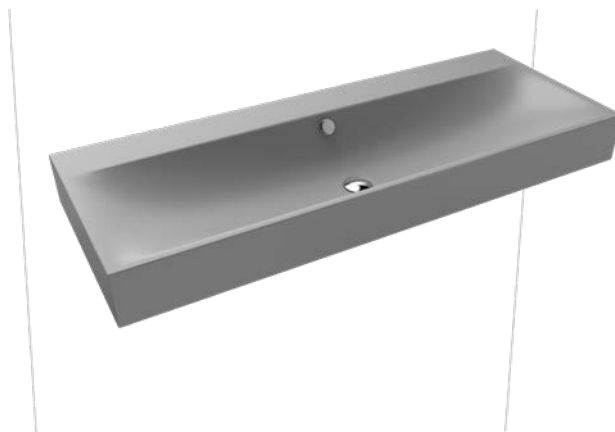

SILENIO DVOJUMÝVADLO NA STENU

- Splývavý a zároveň zmyselne moderný dizajn
- Optimálny komfort vďaka veľkorysým rozmerom umývadla
- Mäkký, organický vnútorný tvar
- Geometria umožňuje použitie armatúr s krátkym výtokom a tým umožňuje dostatočne voľný priestor na umývanie
- S vaňou SILENIO a sprchovacou vaničkou SCONA vytvára dokonalú kúpeľňu zo smaltovanej ocele KALDEWEI
- Navrhla Anke Salomon

Ilustračný obrázok

	ALPSKÁ BIELA	BAHAMABEIGE	MANHATTAN	PERGAMON	ČIERNA	COORDINATED COLOURS	ALPSKÁ BIELA MATNÁ	WARM BEIGE 20	WARM BEIGE 40	WARM GREY 10	WARM GREY 30	WARM GREY 50	WARM GREY 60	WARM GREY 70	WARM GREY 80	WARM GREY 85	WARM GREY 90	COOL GREY 30	COOL GREY 40	COOL GREY 70	COOL GREY 80	COOL GREY 90	ČIERNA MATNÁ 100
SILENIO	001	030	199	231	701		711	661		668			671					663		665		667	676