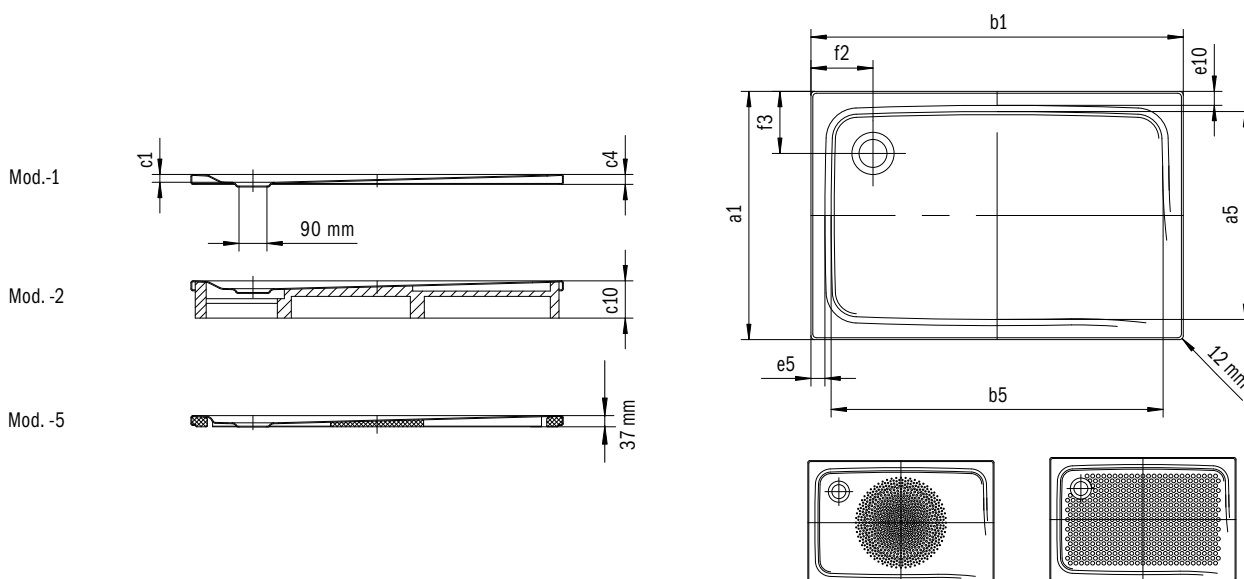

Celková montážna výška				Model-5	Stavebná výška	
	Model-1		Model-2			Model-1	Model-5
	25 mm Hĺbka	43 mm Hĺbka	25 mm Hĺbka	43 mm Hĺbka			
KA 90 vodorovná	105	123	120	135	105	80	80
KA 90 plochá	85	103	120	135	85	60	60
KA 90 zvislá	49	49	120	135	37	80	80