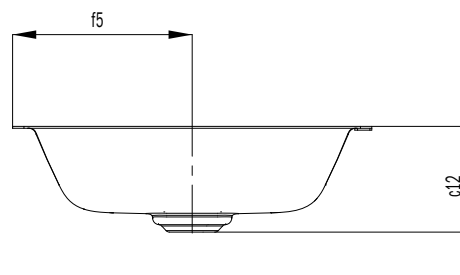

Model	Vonkajšia dĺžka [mm]	Vnútrotná dĺžka [mm]	Vonkajšia šírka [mm]	Vnútrotná šírka [mm]	Vzdialenosť hornej plochy umývadla od spodného okraja odtokového otvoru [mm]	Vonkajší priemer [mm]	Vnútrotný priemer hore [mm]	Vnútrotný priemer dole	Vzdialenosť vonkajšej hrany od stredného odtokového otvoru [mm]	Hĺbka okraja pre batérie [mm]	Vonkajšia vzdialenosť montážnych otvorov [mm]	Vnútrotná vzdialenosť montážnych otvorov [mm]	Čistá hmotnosť [kg]
	a_1	a_5	b_1	b_5	c_{12}	d_7	d_8	d_9	f_5	l_1	n_1	n_2	
3078	470	432	381	348	112	-	-	-	191	-	-	-	5
3087	569	532	382	348	112	-	-	-	191	-	-	-	7
3088	869	832	382	348	112	-	-	-	191	-	-	-	9