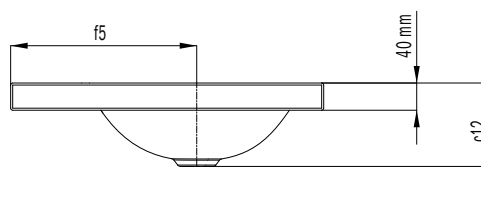

SILENIO	ALPSKÁ BIELA	SANITÁRNE FARBY				COORDINATED COLOURS															
	001	BAHAMABEIGE 030	MANHATTAN 199	PERGAMON 231	ČIERNA 701	ALPSKÁ BIELA MATNÁ 711	WARM BEIGE 20 661	WARM BEIGE 40 668	WARM GREY 10	WARM GREY 30	WARM GREY 50	WARM GREY 60 671	WARM GREY 70	WARM GREY 80	WARM GREY 85	WARM GREY 90	COOL GREY 30 663	COOL GREY 40 665	COOL GREY 70 667	COOL GREY 80 676	ČIERNA MATNÁ 100