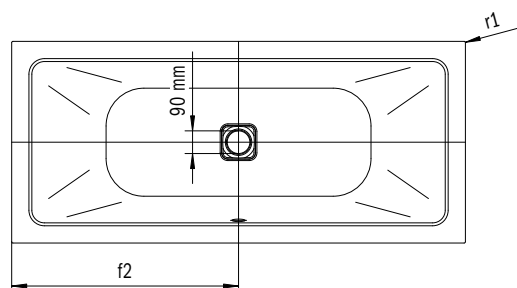

Model	Vonkajšia dĺžka [mm]	Vonkajšia dĺžka (dole) [mm]	Vnútoraná dĺžka (hore) [mm]	Vnútoraná dĺžka (dole) [mm]	Vonkajšia šírka [mm]	Vonkajšia šírka (dole) [mm]	Vnútoraná šírka (hore) [mm]	Vnútoraná šírka (dole) [mm]	Vzdialenosť okraja vane od stredu odtokového otvoru [mm]	Vzdialenosť okraja vane pri nohách po stred nohy [mm]	Odstup medzi nohami [mm]	Šírka pri nohách max. [mm]	Vonkajší polomer [mm]	Pripojovací rozmer napúšťacej súpravy [mm]	Pripojovací rozmer odtoku [mm]	Užitočný objem [l]	Čistá hmotnosť [kg]
	a₁	a₃	a₆	a₇	b₁	b₃	b₆	b₁₁	f₂	h₂	h₄	h₆	r₁				
1722	1700	-	1540	1080	750	-	590	470	850	-	-	-	5	3/4"	40/50	122	109
1723	1800	-	1640	1180	800	-	640	520	900	-	-	-	5	3/4"	40/50	159	118

Pozor, niektoré vírivé systémy presahujú cez okraj vane. Bližšie informácie nájdete v technických informáciách k vírivým systémom. Zmeny z výrobných dôvodov, tolerance rozmerov a chyby sú vyhradené. Hmotnosť je zaokrúhlená. Užitočný objem = objem vody po odrátaní priemerného objemu ponorenej osoby 70 l.