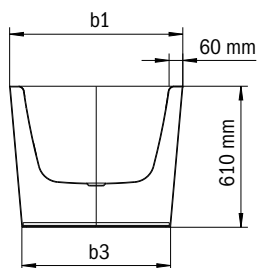

Model	Vonkajšia dĺžka [mm]	Vonkajšia dĺžka (dole) [mm]	Vnútoraná dĺžka (hore) [mm]	Vnútoraná dĺžka (dole) [mm]	Vonkajšia šírka [mm]	Vonkajšia šírka (dole) [mm]	Vnútoraná šírka (hore) [mm]	Vnútoraná šírka (dole) [mm]	Vzdialenosť okraja vane od stredu odtokového otvoru [mm]	Vzdialenosť okraja vane pri nohách po stred nohy [mm]	Odstup medzi nohami [mm]	Šírka pri nohách max. [mm]	Vonkajší polomer [mm]	Pripojovací rozmer napúšťacej súpravy [mm]	Pripojovací rozmer odtoku [mm]	Užitočný objem [l]	Čistá hmotnosť [kg]
	a₁	a₃	a₆	a₇	b₁	b₃	b₆	b₁₁	f₂	h₂	h₄	h₆	r₁				
1113	1700	1418	1580	1130	750	643	630	500	850	-	-	-	375	1/2"	40/50	124	117
1111	1800	1518	1680	1230	800	693	680	550	900	-	-	-	400	1/2"	40/50	158	139

Pozor, niektoré vírivé systémy presahujú cez okraj vane. Bližšie informácie nájdete v technických informáciách k vírivým systémom. Zmeny z výrobných dôvodov, tolerance rozmerov a chyby sú vyhradené. Hmotnosť je zaokrúhlená. Užitočný objem = objem vody po odrátaní priemerného objemu ponorenej osoby 70 l.