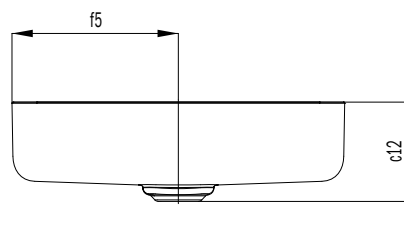

Model	Vonkajšia dĺžka [mm]	Vnútorná dĺžka [mm]	Vonkajšia šírka [mm]	Vnútorná šírka [mm]	Vzdialenosť hornej plochy umývadla od spodného okraja odtokového otvoru [mm]	Vonkajší priemer [mm]	Vnútorný priemer hore [mm]	Vnútorný priemer dole	Vzdialenosť vonkajšej hrany od stredu odtokového otvoru [mm]	Hĺbka okraja pre batérie [mm]	Vonkajšia vzdialenosť montážnych otvorov [mm]	Vnútorná vzdialenosť montážnych otvorov [mm]	Čistá hmotnosť [kg]
	a_1	a_5	b_1	b_5	c_{12}	d_7	d_8	d_9	f_5	l_1	n_1	n_2	
3184	400	-	400	-	119	-	-	-	200	-	-	-	6
3184NP	400	-	400	-	119	-	-	-	200	-	-	-	6
3185	580	-	380	-	119	-	-	-	190	-	-	-	8
3185NP	580	-	380	-	119	-	-	-	190	-	-	-	8