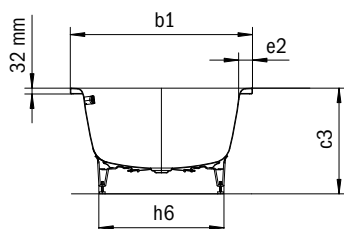

MADLO DECENTNÁ OPULENCIA

Ilustračný obrázok

ELLIPSO DUO OVAL	ALPSKÁ BIELA	BAHAMABEIGE	MANHATTAN	PERGAMON	ČIERNA	COORDINATED COLOURS	ALPSKÁ BIELA MATNÁ	WARM BEIGE 20	WARM BEIGE 40	WARM GREY 10	WARM GREY 30	WARM GREY 50	WARM GREY 60	WARM GREY 70	WARM GREY 80	WARM GREY 85	WARM GREY 90	COOL GREY 30	COOL GREY 40	COOL GREY 70	COOL GREY 80	COOL GREY 90	ČIERNA MATNÁ 100
	001	030	199	231	701		711	661		668			671					663		665		667	676