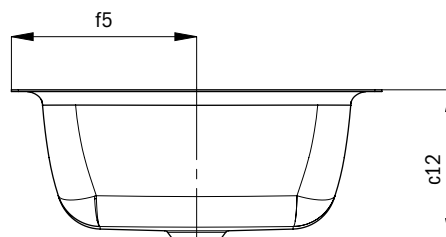

CAYONO	001	ALPSKÁ BIELA	BAHAMABEIGE	MANHATTAN	PERGAMON	ČIERNÁ	COORDINATED COLOURS	ALPSKÁ BIELA MATNÁ	WARM BEIGE 20	WARM BEIGE 40	WARM GREY 10	WARM GREY 30	WARM GREY 50	WARM GREY 60	WARM GREY 70	WARM GREY 80	WARM GREY 85	WARM GREY 90	COOL GREY 30	COOL GREY 40	COOL GREY 70	COOL GREY 80	COOL GREY 90	ČIERNÁ MATNÁ 100
		SANITÁRNE FARBY