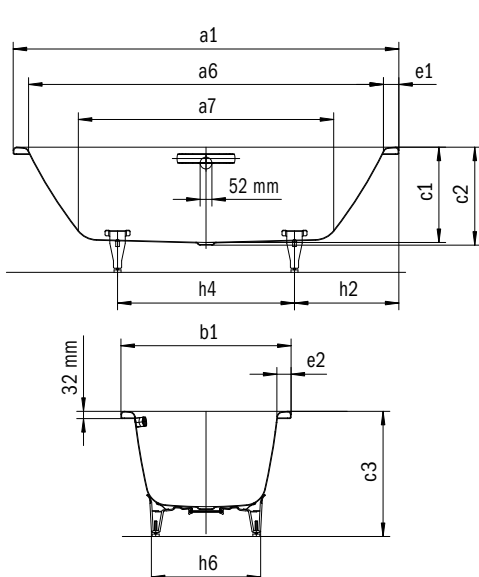

Ilustračný obrázok

CLASSIC DUO OVAL	ALPSKÁ BIELA	SANITÁRNE FARBY				COORDINATED COLOURS										ČIERNÁ MATNÁ						
	001	BAHAMABEIGE 030	MANHATTAN 199	PERGAMON 231	ČIERNÁ 701	ALPSKÁ BIELA MATNÁ 711	WARM BEIGE 20 661	WARM BEIGE 40	WARM GREY 10	WARM GREY 30	WARM GREY 50	WARM GREY 60	WARM GREY 70	WARM GREY 80	WARM GREY 85	WARM GREY 90	COOL GREY 30	COOL GREY 40	COOL GREY 70	COOL GREY 80	COOL GREY 90	ČIERNÁ MATNÁ 100 676