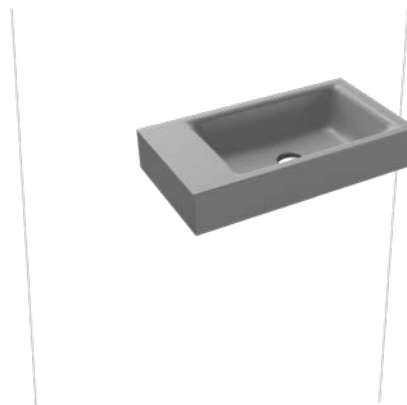

PURO UMÝVADIELKO NA STENU

- Elegantné obdĺžnikové umývadlo v klasicky puristickom dizajne
- Redukované presné okraje
- Čistý a nadčasový tvar
- Vhodné k vaniam série PURO
- Navrhla Anke Salomon

Ilustračný obrázok