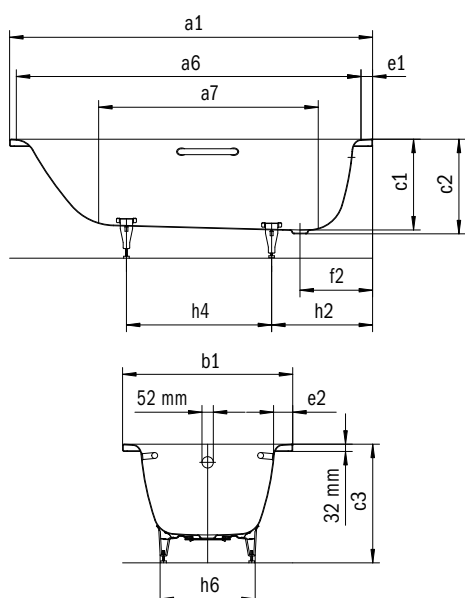

Ilustračný obrázok

SANIFORM	ALPSKÁ BIELA	BAHAMABEIGE	MANHATTAN	PERGAMON	ČIERNA	COORDINATED COLOURS	ALPSKÁ BIELA MATNÁ	WARM BEIGE 20	WARM BEIGE 40	WARM GREY 10	WARM GREY 30	WARM GREY 50	WARM GREY 60	WARM GREY 70	WARM GREY 80	WARM GREY 85	WARM GREY 90	COOL GREY 30	COOL GREY 40	COOL GREY 70	COOL GREY 80	COOL GREY 90	ČIERNA MATNÁ 100	
	001	SANITÄRNE FARBY	030	199	231		701