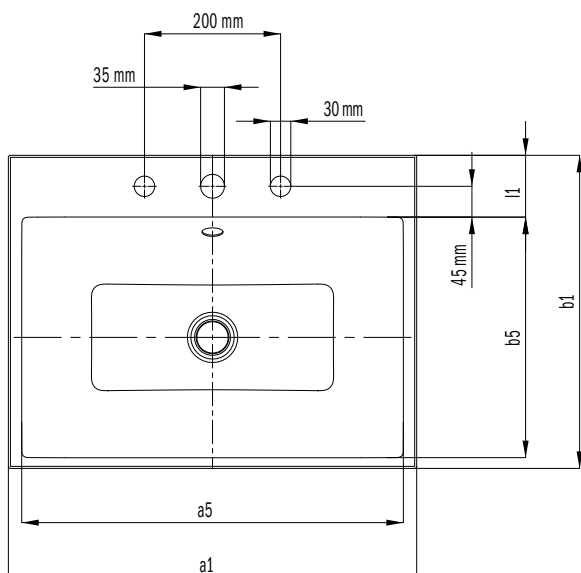

Ilustračný obrázok

	ALPSKÁ BIELA	BAHAMABEIGE	MANHATTAN	PERGAMON	ČIERNA	COORDINATED COLOURS	ALPSKÁ BIELA MATNÁ	WARM BEIGE 20	WARM BEIGE 40	WARM GREY 10	WARM GREY 30	WARM GREY 50	WARM GREY 60	WARM GREY 70	WARM GREY 80	WARM GREY 85	WARM GREY 90	COOL GREY 30	COOL GREY 40	COOL GREY 70	COOL GREY 80	COOL GREY 90	ČIERNA MATNÁ 100
PURO	001	030	199	231	701		711	661		668			671					663		665		667	676