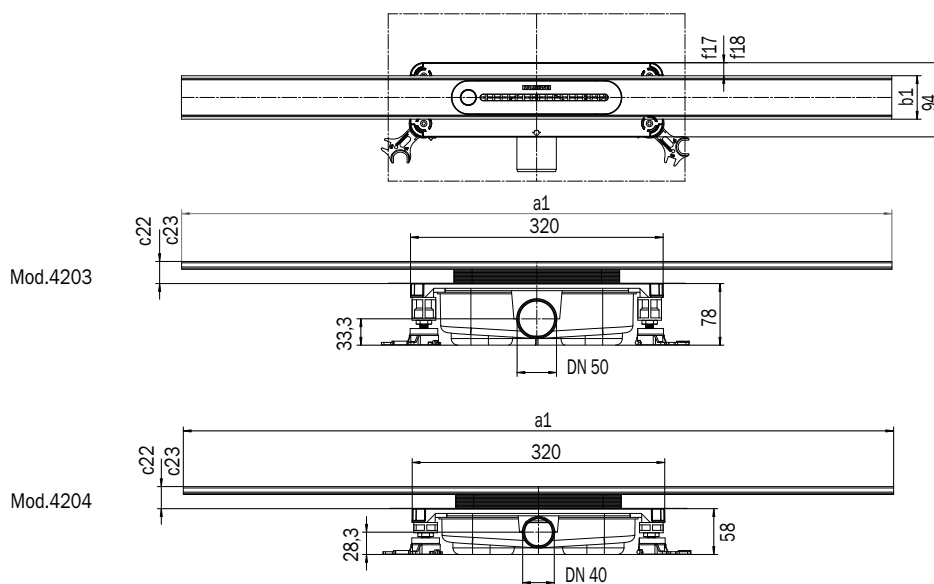

Stavebná výška	Model	FlowDrain HORIZONTAL REGULAR 4203 max.	FlowDrain HORIZONTAL REGULAR 4203 min.	FlowDrain HORIZONTAL FLAT 4204 max.	FlowDrain HORIZONTAL FLAT 4204 min.
	2400	179	78	78	58
	2401	179	78	78	58
	2402	179	78	78	58