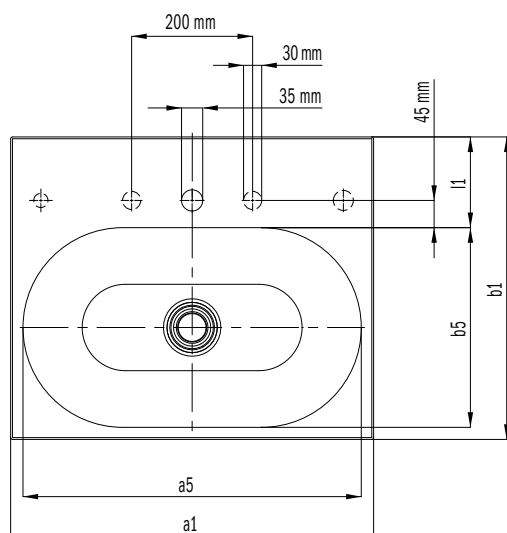

Model	Vonkajšia dĺžka [mm]	Vnútrotná dĺžka [mm]	Vonkajšia šírka [mm]	Vnútrotná šírka [mm]	Vzdialenosť hornej plochy umývadla od spodného okraja odtokového otvoru [mm]	Vonkajší priemer [mm]	Vnútrotný priemer hore [mm]	Vnútrotný priemer dole	Vzdialenosť vonkajšej hrany od stredu odtokového otvoru [mm]	Hĺbka okraja pre batérie [mm]	Vonkajšia vzdialenosť montážnych otvorov [mm]	Vnútrotná vzdialenosť montážnych otvorov [mm]	Čistá hmotnosť [kg]
	a_1	a_5	b_1	b_5	c_{12}	d_7	d_8	d_9	f_5	l_1	n_1	n_2	
3055	600	559	500	330	112	-	-	-	315	150	-	-	8
3056	900	859	500	330	112	-	-	-	315	150	-	-	11