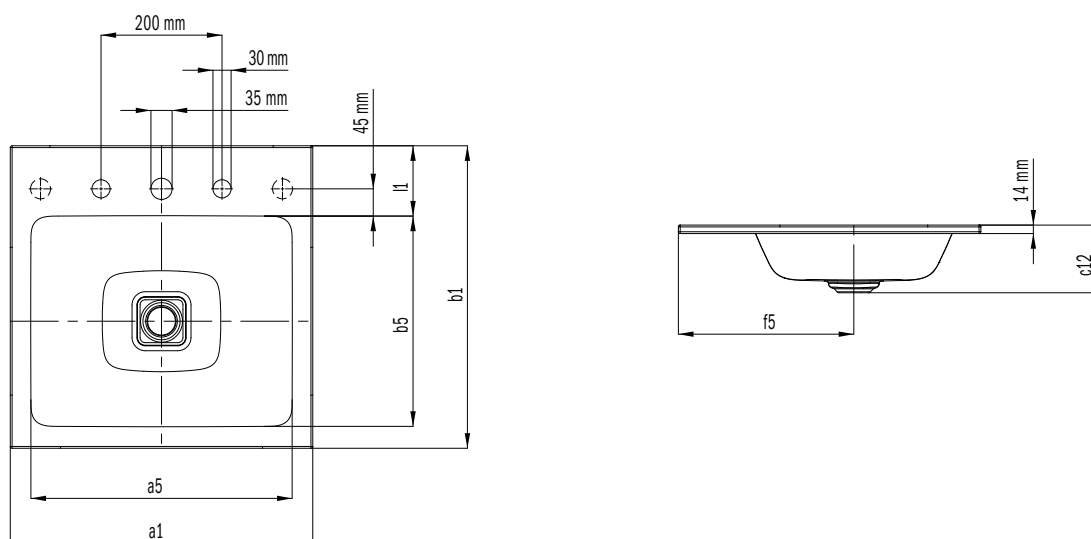

Model	Vonkajšia dĺžka [mm]	Vnútorňa dĺžka [mm]	Vonkajšia šírka [mm]	Vnútorňa šírka [mm]	Vzdialenosť hornej plochy umývadla od spodného okraja odtokového otvoru [mm]	Vonkajší priemer [mm]	Vnútorňý priemer hore [mm]	Vnútorňý priemer dole	Vzdialenosť vonkajšej hrany od stredu odtokového otvoru [mm]	Hĺbka okraja pre batérie [mm]	Vonkajšia vzdialenosť montážnych otvorov [mm]	Vnútorňa vzdialenosť montážnych otvorov [mm]	Čistá hmotnosť [kg]
	a₁	a₅	b₁	b₅	c₁₂	d₇	d₈	d₉	f₅	l₁	n₁	n₂	
3075	500	432	500	348	112	-	-	-	290	116	-	-	7
3080	600	532	500	348	112	-	-	-	290	116	-	-	7
3081	900	832	500	348	112	-	-	-	290	116	-	-	10
3082	1200	1128	500	343	112	-	-	-	290	116	-	-	14