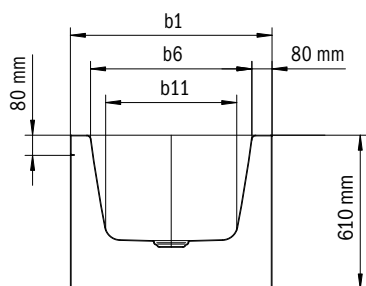

Model	Vonkajšia dĺžka [mm]	Vonkajšia dĺžka (dole) [mm]	Vnútoraná dĺžka (hore) [mm]	Vnútoraná dĺžka (dole) [mm]	Vonkajšia šírka [mm]	Vonkajšia šírka (dole) [mm]	Vnútoraná šírka (hore) [mm]	Vnútoraná šírka (dole) [mm]	Vzdialenosť okraja vane od stredu odtokového otvoru [mm]	Vzdialenosť okraja vane pri nohách po stred nohy [mm]	Odstup medzi nohami [mm]	Šírka pri nohách max. [mm]	Vonkajší polomer [mm]	Pripojovací rozmer napúšťacej súpravy [mm]	Pripojovací rozmer odtoku [mm]	Užitočný objem [l]	Čistá hmotnosť [kg]
	a₁	a₃	a₆	a₇	b₁	b₃	b₆	b₁₁	f₂	h₂	h₄	h₆	r₁				
1722	1700	-	1540	1080	750	-	590	470	850	-	-	-	5	3/4"	40/50	122	109
1723	1800	-	1640	1180	800	-	640	520	900	-	-	-	5	3/4"	40/50	159	118

Pozor, niektoré vírivé systémy presahujú cez okraj vane. Bližšie informácie nájdete v technických informáciách k vírivým systémom. Zmeny z výrobných dôvodov, tolerance rozmerov a chyby sú vyhradené. Hmotnosť je zaokrúhlená. Užitočný objem = objem vody po odrátaní priemerného objemu ponorenej osoby 70 l.