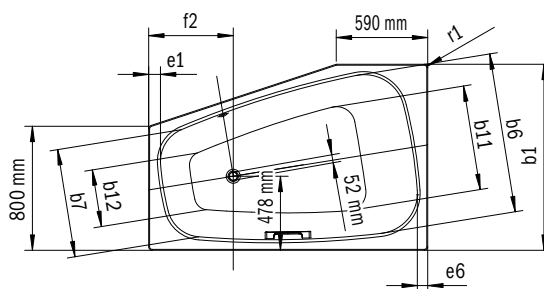

Model	Vonkajšia dĺžka [mm]	Vnútorná dĺžka (hore) [mm]	Vnútorná dĺžka (dole) [mm]	Vonkajšia šírka [mm]	Vnútorná šírka (hore) [mm]	Vnútorná šírka (dole) [mm]	Vnútorná hĺbka [mm]	Hĺbka vrátane odtokového otvoru [mm]	Výška s nohami [mm]	Šírka okraja pri nohách; pozdĺžne; pri hlave [mm]	Vzdialenosť okraja vane od stredu odtokového otvoru [mm]	Vzdialenosť okraja vane pri nohách po stred nohy [mm]	Odstup medzi nohami [mm]	Šírka pri nohách max. [mm]	Vonkajší polomer [mm]	Užitčný objem [l]	Čistá hmotnosť [kg]
190	a₁	a₆	a₇	b₁	b₆	b₁₁	c₁	c₂	c₃	e₁; e₂; e₆	f₂	h₂	h₄	h₆	r₁		
190	1800	1625	1410	1200	1035	738	420	430	552 - 560	74; 66; 61	545	320	800	600	23	273	66

Pozor, niektoré vírivé systémy presahujú cez okraj vane. Bližšie informácie nájdete v technických informáciách k vírivým systémom. Zmeny z výrobných dôvodov, tolerancie rozmerov a chyby sú vyhradené. Hmotnosť je zaokrúhlená. Užitčný objem = objem vody po odrátaní priemerného objemu ponorenej osoby 70 l.