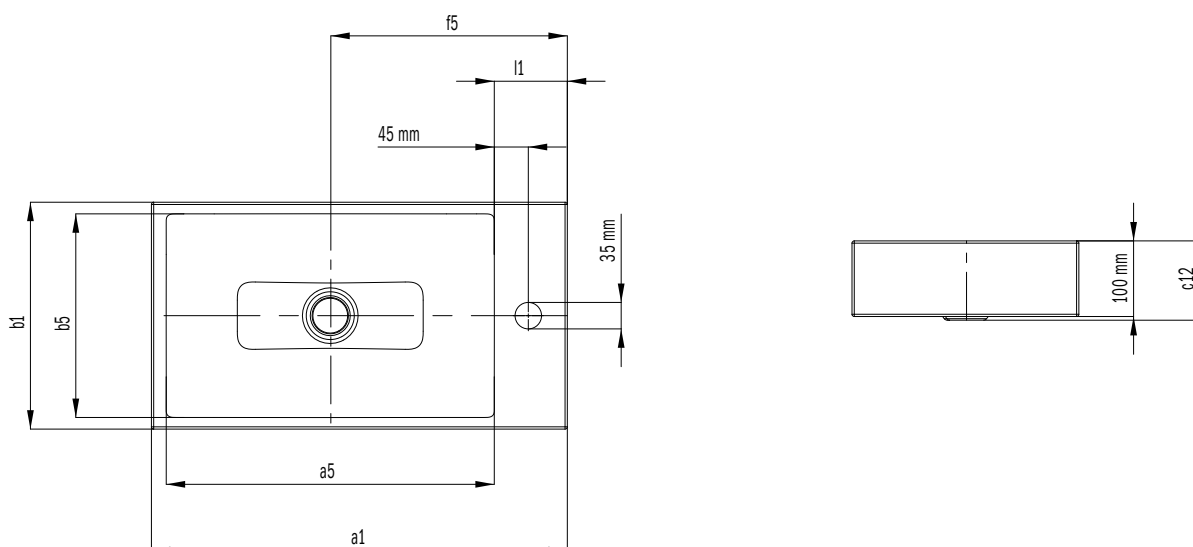

Model	Vonkajšia dĺžka [mm]	Vnútorná dĺžka [mm]	Vonkajšia šírka [mm]	Vnútorná šírka [mm]	Vzdialenosť hornej plochy umývadla od spodného okraja odtokového otvoru [mm]	Vonkajší priemer [mm]	Vnútorný priemer hore [mm]	Vnútorný priemer dole	Vzdialenosť vonkajšej hrany od stredu odtokového otvoru [mm]	Hĺbka okraja pre batérie [mm]	Vonkajšia vzdialenosť montážnych otvorov [mm]	Vnútorná vzdialenosť montážnych otvorov [mm]	Čistá hmotnosť [kg]
	a_1	a_5	b_1	b_5	$c_{1,2}$	d_7	d_8	d_9	f_5	l_1	n_1	n_2	
3166	550	434	300	269	105	-	-	-	314	96	-	-	8