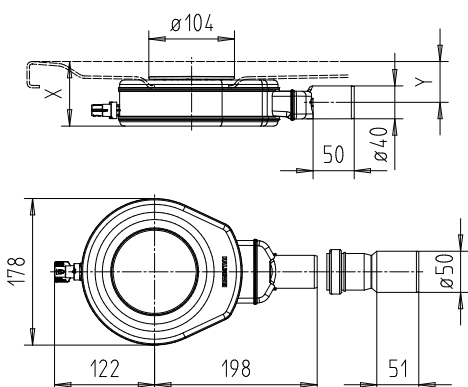

KA 90 PLOCHÁ