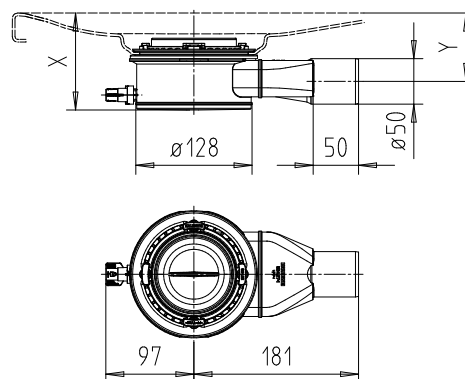

KA 120 VODOROVNÁ