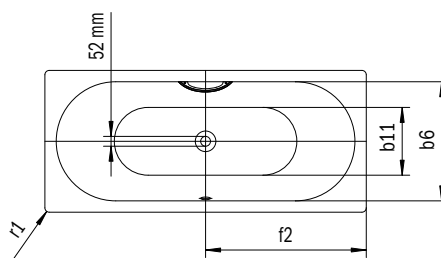

MADLO DECENTNÁ OPULENCIA

Ilustračný obrázok

	ALPSKÁ BIELA	BAHAMABEIGE	MANHATTAN	PERGAMON	ČIERNA	COORDINATED COLOURS	ALPSKÁ BIELA MATNÁ	WARM BEIGE 20	WARM BEIGE 40	WARM GREY 10	WARM GREY 30	WARM GREY 50	WARM GREY 60	WARM GREY 70	WARM GREY 80	WARM GREY 85	WARM GREY 90	COOL GREY 30	COOL GREY 40	COOL GREY 70	COOL GREY 80	COOL GREY 90	ČIERNA MATNÁ 100
CENTRO DUO	001	SANITÁRNE FARBY	030	199	231	701	711	661		668			671					663		665		667	676