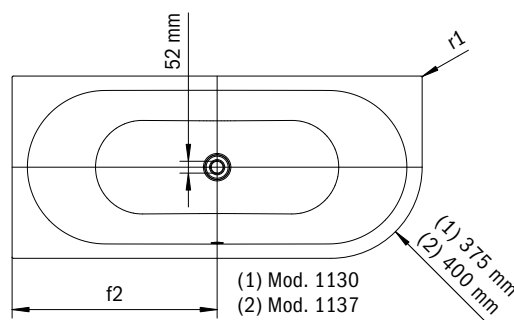

Model	Vonkajšia dĺžka [mm]	Vonkajšia dĺžka (dole) [mm]	Vnútorňá dĺžka (hore) [mm]	Vnútorňá dĺžka (dole) [mm]	Vonkajšia šírka [mm]	Vonkajšia šírka (dole) [mm]	Vnútorňá šírka (hore) [mm]	Vnútorňá šírka (dole) [mm]	Vzdialenosť okraja vane od stredu odtokového otvoru [mm]	Vzdialenosť okraja vane pri nohách po stred nohy [mm]	Odstup medzi nohami [mm]	Šírka pri nohách max. [mm]	Vonkajší polomer [mm]	Pripojovací rozmer napúšťacej súpravy [mm]	Pripojovací rozmer odtoku [mm]	Užitočný objem [l]	Čistá hmotnosť [kg]
	a₁	a₃	a₆	a₇	b₁	b₃	b₆	b₁₁	f₂	h₂	h₄	h₆	r₁				
1130	1700	-	1580	1130	750	-	630	510	850	-	-	-	5	3/4"	40/50	156	99
1137	1800	-	1680	1230	800	-	680	560	900	-	-	-	5	3/4"	40/50	195	110

Pozor, niektoré vírivé systémy presahujú cez okraj vane. Bližšie informácie nájdete v technických informáciách k vírivým systémom. Zmeny z výrobných dôvodov, tolerance rozmerov a chyby sú vyhradené. Hmotnosť je zaokrúhlená. Užitočný objem = objem vody po odrátaní priemerného objemu ponorenej osoby 70 l.