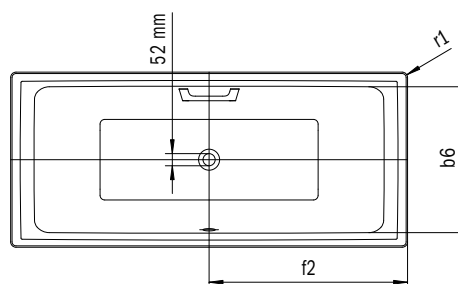

Ilustračný obrázok

	ALPSKÁ BIELA	BAHAMABEIGE	MANHATTAN	PERGAMON	ČIERNA	COORDINATED COLOURS	ALPSKÁ BIELA MATNÁ	WARM BEIGE 20	WARM BEIGE 40	WARM GREY 10	WARM GREY 30	WARM GREY 50	WARM GREY 60	WARM GREY 70	WARM GREY 80	WARM GREY 85	WARM GREY 90	COOL GREY 30	COOL GREY 40	COOL GREY 70	COOL GREY 80	COOL GREY 90	ČIERNA MATNÁ 100	
PURO (DUO)	001	SANITÁRNE FARBY 030	199	231	701	711