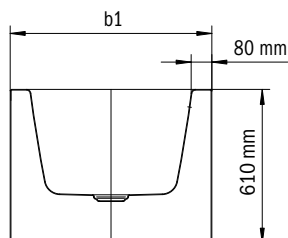

Model	Vonkajšia dĺžka [mm]	Vonkajšia dĺžka (dole) [mm]	Vnútorňá dĺžka (hore) [mm]	Vnútorňá dĺžka (dole) [mm]	Vonkajšia šírka [mm]	Vonkajšia šírka (dole) [mm]	Vnútorňá šírka (hore) [mm]	Vnútorňá šírka (dole) [mm]	Vzdialenosť okraja vane od stredu odtokového otvoru [mm]	Vzdialenosť okraja vane pri nohách po stred nohy [mm]	Odstup medzi nohami [mm]	Šírka pri nohách max. [mm]	Vonkajší polomer [mm]	Pripojovací rozmer napúšťacej súpravy [mm]	Pripojovací rozmer odtoku [mm]	Užitočný objem [l]	Čistá hmotnosť [kg]
	a₁	a₃	a₆	a₇	b₁	b₃	b₆	b₁₁	f₂	h₂	h₄	h₆	r₁				
1732	1700	-	1540	1080	750	-	590	470	850	-	-	-	5	3/4"	40/50	122	154
1733	1800	-	1640	1180	800	-	640	520	900	-	-	-	5	3/4"	40/50	159	170

Pozor, niektoré vírivé systémy presahujú cez okraj vane. Bližšie informácie nájdete v technických informáciách k vírivým systémom. Zmeny z výrobných dôvodov, tolerancie rozmerov a chyby sú vyhradené. Hmotnosť je zaokrúhlená. Užitočný objem = objem vody po odrátaní priemerného objemu ponorenej osoby 70 l.