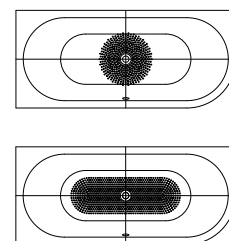

Model	Vonkajšia dĺžka [mm]	Vonkajšia dĺžka (dole) [mm]	Vnútorňá dĺžka (hore) [mm]	Vnútorňá dĺžka (dole) [mm]	Vonkajšia šírka [mm]	Vonkajšia šírka (dole) [mm]	Vnútorňá šírka (hore) [mm]	Vnútorňá šírka (dole) [mm]	Vzdialenosť okraja vane od stredu odtokového otvoru [mm]	Vzdialenosť okraja vane pri nohách po stred nohy [mm]	Odstup medzi nohami [mm]	Šírka pri nohách max. [mm]	Vonkajší polomer [mm]	Pripojovací rozmer napúšťacej súpravy [mm]	Pripojovací rozmer odtoku [mm]	Užitočný objem [l]	Čistá hmotnosť [kg]
	a₁	a₃	a₆	a₇	b₁	b₃	b₆	b₁₁	f₂	h₂	h₄	h₆	r₁				
1130	1700	-	1580	1130	750	-	630	510	850	-	-	-	5	3/4"	40/50	156	99
1137	1800	-	1680	1230	800	-	680	560	900	-	-	-	5	3/4"	40/50	195	110

Pozor, niektoré vírivé systémy presahujú cez okraj vane. Bližšie informácie nájdete v technických informáciách k vírivým systémom. Zmeny z výrobných dôvodov, tolerance rozmerov a chyby sú vyhradené. Hmotnosť je zaokrúhlená. Užitočný objem = objem vody po odrátaní priemerného objemu ponorenej osoby 70 l.