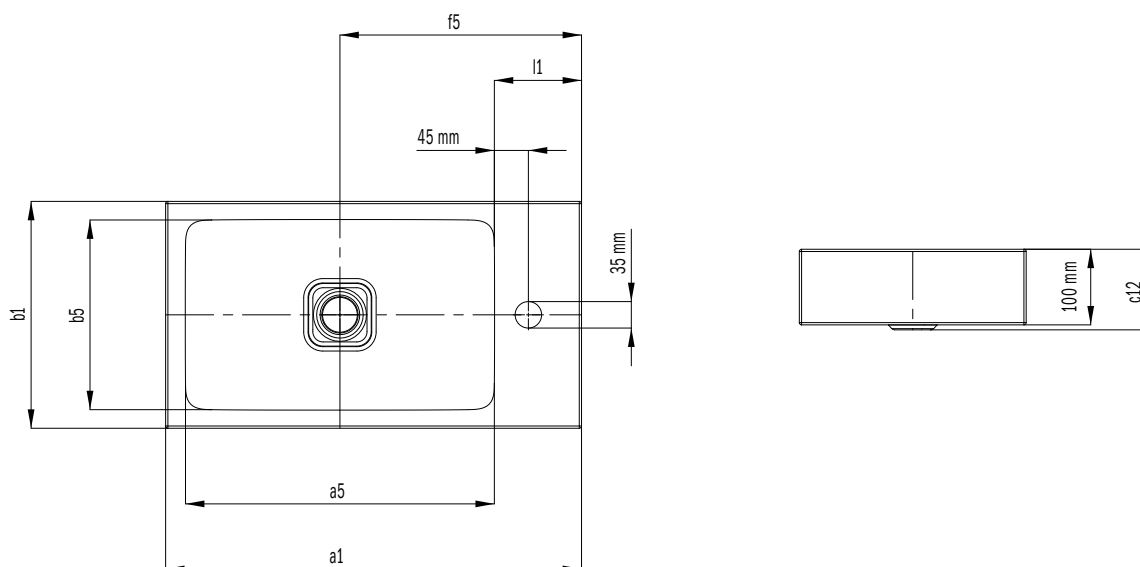

CONO	ALPSKÁ BIELA 001	SANITÁRNE FARBY	BAHAMABEIGE 030	MANHATTAN 199	PERGAMON 231	ČIERNÁ 701	COORDINATED COLOURS	ALPSKÁ BIELA MATNÁ 711	WARM BEIGE 20 661	WARM BEIGE 40 668	WARM GREY 10	WARM GREY 30	WARM GREY 50	WARM GREY 60 671	WARM GREY 70	WARM GREY 80	WARM GREY 85	WARM GREY 90	COOL GREY 30 663	COOL GREY 40	COOL GREY 70 665	COOL GREY 80	COOL GREY 90 667	ČIERNÁ MATNÁ 100 676