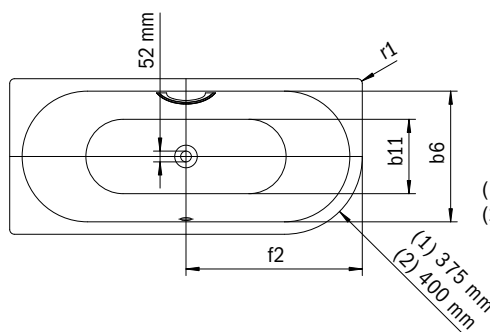

MADLO DECENTNÁ OPULENCIA

Ilustračný obrázok

	ALPSKÁ BIELA	BAHAMABEIGE	MANHATTAN	PERGAMON	ČIERNA	COORDINATED COLOURS	ALPSKÁ BIELA MATNÁ	WARM BEIGE 20	WARM BEIGE 40	WARM GREY 10	WARM GREY 30	WARM GREY 50	WARM GREY 60	WARM GREY 70	WARM GREY 80	WARM GREY 85	WARM GREY 90	COOL GREY 30	COOL GREY 40	COOL GREY 70	COOL GREY 80	COOL GREY 90	ČIERNA MATNÁ 100
CENTRO DUO 1	001	030	199	231	701		711	661		668			671					663		665		667	676