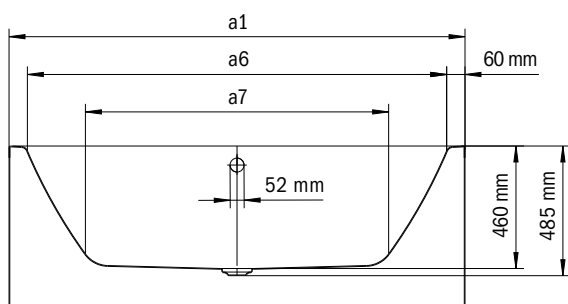

Model	Vonkajšia dĺžka [mm]	Vonkajšia dĺžka (dole) [mm]	Vnútoraná dĺžka (hore) [mm]	Vnútoraná dĺžka (dole) [mm]	Vonkajšia šírka [mm]	Vonkajšia šírka (dole) [mm]	Vnútoraná šírka (hore) [mm]	Vnútoraná šírka (dole) [mm]	Vzdialenosť okraja vane od stredu odtokového otvoru [mm]	Vzdialenosť okraja vane pri nohách po stred nohy [mm]	Odstup medzi nohami [mm]	Šírka pri nohách max. [mm]	Vonkajší polomer [mm]	Pripojovací rozmer napúšťacej súpravy [mm]	Pripojovací rozmer odtoku [mm]	Užitočný objem [l]	Čistá hmotnosť [kg]
	a₁	a₃	a₆	a₇	b₁	b₃	b₆	b₁₁	f₂	h₂	h₄	h₆	r₁				
1127	1700	-	1580	1130	750	-	630	510	850	-	-	-	375	3/4"	40/50	156	120
1128	1800	-	1680	1230	800	-	680	560	900	-	-	-	400	3/4"	40/50	195	139

Pozor, niektoré vírivé systémy presahujú cez okraj vane. Bližšie informácie nájdete v technických informáciách k vírivým systémom. Zmeny z výrobných dôvodov, tolerance rozmerov a chyby sú vyhradené. Hmotnosť je zaokrúhlená. Užitočný objem = objem vody po odrataní priemerného objemu ponorenej osoby 70 l.