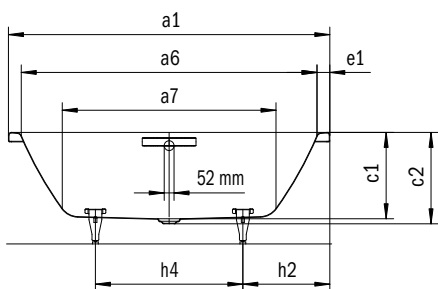

MADLO DECENTNÁ OPULENCIA

Ilustračný obrázok

CENTRO DUO OVAL	ALPSKÁ BIELA	SANITÁRNE FARBY				COORDINATED COLOURS																
	001	BAHAMABEIGE 030	MANHATTAN 199	PERGAMON 231	ČIERNA 701	ALPSKÁ BIELA MATNÁ 711	WARM BEIGE 20 661	WARM BEIGE 40 668	WARM GREY 10 668	WARM GREY 30	WARM GREY 50	WARM GREY 60 671	WARM GREY 70	WARM GREY 80	WARM GREY 85	WARM GREY 90	COOL GREY 30 663	COOL GREY 40	COOL GREY 70 665	COOL GREY 80	COOL GREY 90 667	ČIERNA MATNÁ 100 676