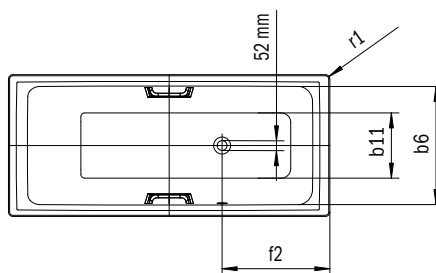

Ilustračný obrázok

	ALPSKÁ BIELA	BAHAMABEIGE	MANHATTAN	PERGAMON	ČIERNA	COORDINATED COLOURS	ALPSKÁ BIELA MATNÁ	WARM BEIGE 20	WARM BEIGE 40	WARM GREY 10	WARM GREY 30	WARM GREY 50	WARM GREY 60	WARM GREY 70	WARM GREY 80	WARM GREY 85	WARM GREY 90	COOL GREY 30	COOL GREY 40	COOL GREY 70	COOL GREY 80	COOL GREY 90	ČIERNA MATNÁ 100
PURO (STAR)	001	030	199	231	701	711