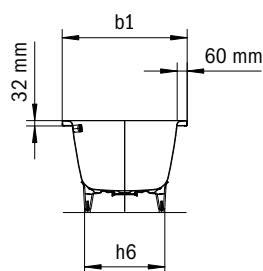

Ilustračný obrázok

	ALPSKÁ BIELA	BAHAMABEIGE	MANHATTAN	PERGAMON	ČIERNA	COORDINATED COLOURS	ALPSKÁ BIELA MATNÁ	WARM BEIGE 20	WARM BEIGE 40	WARM GREY 10	WARM GREY 30	WARM GREY 50	WARM GREY 60	WARM GREY 70	WARM GREY 80	WARM GREY 85	WARM GREY 90	COOL GREY 30	COOL GREY 40	COOL GREY 70	COOL GREY 80	COOL GREY 90	ČIERNA MATNÁ 100	
CLASSIC DUO (OVAL)	001	030	199	231	701		711	661																676
FARBA PANELU	001					701																		676