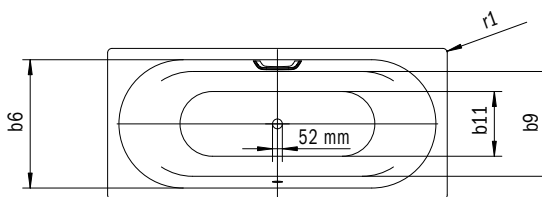

VAIO DUO

- Klasický obdĺžnikový variant
- S integrovanými laktovými opierkami
- Kúpanie vo dvojici: dve identické chrbtové opierky a stredový odtok

MADLO DECENTNÁ OPULENCIA

Ilustračný obrázok

VAIO DUO	ALPSKÁ BIELA	BAHAMABEIGE	MANHATTAN	PERGAMON	ČIERNA	COORDINATED COLOURS	ALPSKÁ BIELA MATNÁ	WARM BEIGE 20	WARM BEIGE 40	WARM GREY 10	WARM GREY 30	WARM GREY 50	WARM GREY 60	WARM GREY 70	WARM GREY 80	WARM GREY 85	WARM GREY 90	COOL GREY 30	COOL GREY 40	COOL GREY 70	COOL GREY 80	COOL GREY 90	ČIERNA MATNÁ 100
	001	030	199	231	701	711	661																