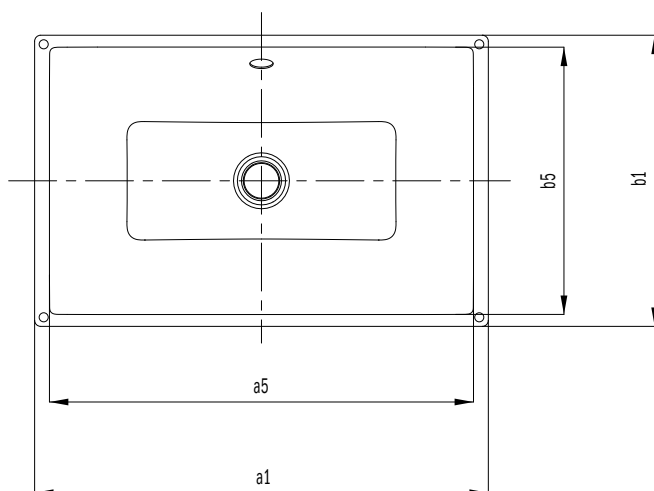

Model	Vonkajšia dĺžka [mm]	Vnútorná dĺžka [mm]	Vonkajšia šírka [mm]	Vnútorná šírka [mm]	Vzdialenosť hornej plochy umývadla od spodného okraja odtokového otvoru [mm]	Vonkajší priemer [mm]	Vnútorný priemer hore [mm]	Vnútorný priemer dole	Vzdialenosť vonkajšej hrany od stredného odtokového otvoru [mm]	Hĺbka okraja pre batérie [mm]	Vonkajšia vzdialenosť montážnych otvorov [mm]	Vnútorná vzdialenosť montážnych otvorov [mm]	Čistá hmotnosť [kg]
	a₁	a₅	b₁	b₅	c₁₂	d₇	d₈	d₉	f₅	l₁	n₁	n₂	
3159	460	421	385	354	115	-	-	-	193	-	-	-	5
3160	600	561	385	354	125	-	-	-	193	-	-	-	6
3161	900	860	385	354	125	-	-	-	193	-	-	-	9