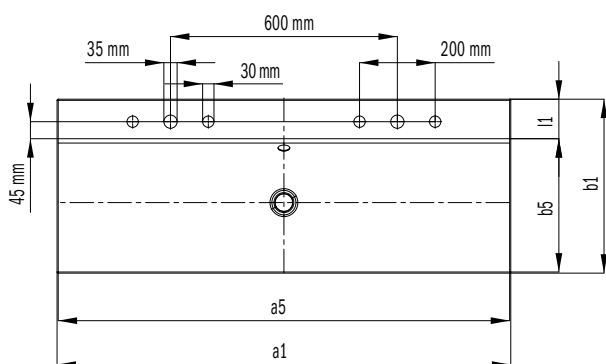

Model	Vonkajšia dĺžka [mm]	Vnútorná dĺžka [mm]	Vonkajšia šírka [mm]	Vnútorná šírka [mm]	Vzdialenosť hornej plochy umývadla od spodného okraja odtokového otvoru [mm]	Vonkajší priemer [mm]	Vnútorný priemer hore [mm]	Vnútorný priemer dole	Vzdialenosť vonkajšej hrany od stredu odtokového otvoru [mm]	Hĺbka okraja pre batérie [mm]	Vonkajšia vzdialenosť montážnych otvorov [mm]	Vnútorná vzdialenosť montážnych otvorov [mm]	Čistá hmotnosť [kg]
	a_1	a_5	b_1	b_5	$c_{1,2}$	d_7	d_8	d_9	f_5	l_1	n_1	n_2	
3046	1200	1194	460	353	123	-	-	-	273	105	1040	280	16