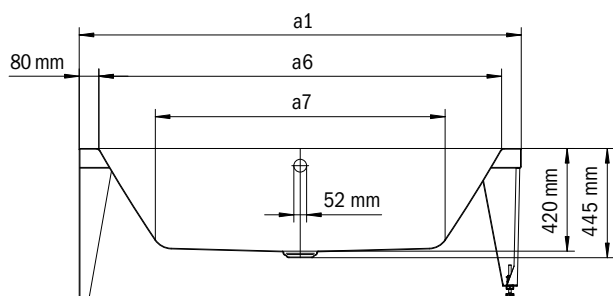

Model	Vonkajšia dĺžka [mm]	Vonkajšia dĺžka (dole) [mm]	Vnútorňá dĺžka (hore) [mm]	Vnútorňá dĺžka (dole) [mm]	Vonkajšia šírka [mm]	Vonkajšia šírka (dole) [mm]	Vnútorňá šírka (hore) [mm]	Vnútorňá šírka (dole) [mm]	Vzdialenosť okraja vane od stredu odtokového otvoru [mm]	Vzdialenosť okraja vane pri nohách po stred nohy [mm]	Odstup medzi nohami [mm]	Šírka pri nohách max. [mm]	Vonkajší polomer [mm]	Pripojovací rozmer napúšťacej súpravy [mm]	Pripojovací rozmer odtoku [mm]	Užitočný objem [l]	Čistá hmotnosť [kg]
	a₁	a₃	a₆	a₇	b₁	b₃	b₆	b₁₁	f₂	h₂	h₄	h₆	r₁				
1702	1700	-	1540	1080	750	-	590	470	850	-	-	-	5	3/4"	40/50	122	100
1703	1800	-	1640	1180	800	-	640	520	900	-	-	-	5	3/4"	40/50	159	109

Pozor, niektoré vírivé systémy presahujú cez okraj vane. Bližšie informácie nájdete v technických informáciách k vírivým systémom. Zmeny z výrobných dôvodov, tolerance rozmerov a chyby sú vyhradené. Hmotnosť je zaokrúhlená. Užitočný objem = objem vody po odrataní priemerného objemu ponorenej osoby 70 l.