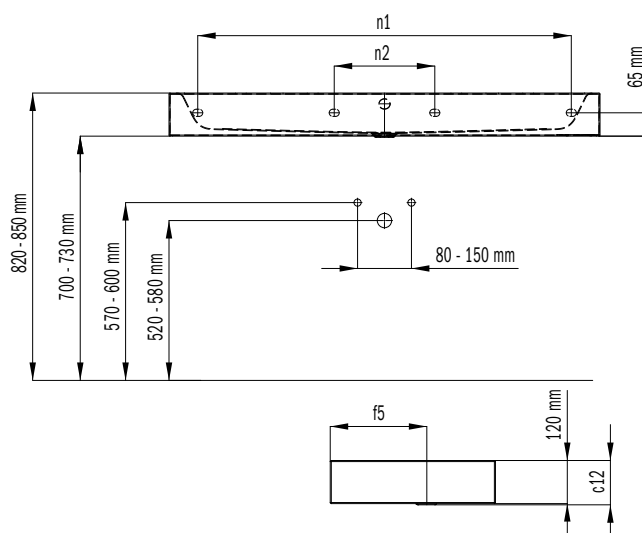

PURO	ALPSKÁ BIELA	SANITÁRNE FARBÝ	BAHAMABEIGE	MANHATTAN	PERGAMON	ČIERNA	COORDINATED COLOURS	ALPSKÁ BIELA MATNÁ	WARM BEIGE 20	WARM BEIGE 40	WARM GREY 10	WARM GREY 30	WARM GREY 50	WARM GREY 60	WARM GREY 70	WARM GREY 80	WARM GREY 85	WARM GREY 90	COOL GREY 30	COOL GREY 40	COOL GREY 70	COOL GREY 80	COOL GREY 90	ČIERNA MATNÁ 100
	001		030	199	231	701		711	661	668	671	663	665	667	676