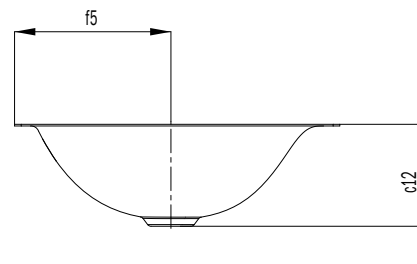

Model	Vonkajšia dĺžka [mm]	Vnútorná dĺžka [mm]	Vonkajšia šírka [mm]	Vnútorná šírka [mm]	Vzdialenosť hornej plochy umývadla od spodného okraja odtokového otvoru [mm]	Vonkajší priemer [mm]	Vnútorný priemer hore [mm]	Vnútorný priemer dole	Vzdialenosť vonkajšej hrany od stredu odtokového otvoru [mm]	Hĺbka okraja pre batérie [mm]	Vonkajšia vzdialenosť montážnych otvorov [mm]	Vnútorná vzdialenosť montážnych otvorov [mm]	Čistá hmotnosť [kg]
	a_1	a_5	b_1	b_5	c_{12}	d_7	d_8	d_9	f_5	l_1	n_1	n_2	
3047	634	594	391	353	123	-	-	-	188	-	-	-	5
3048	934	894	391	353	123	-	-	-	188	-	-	-	8