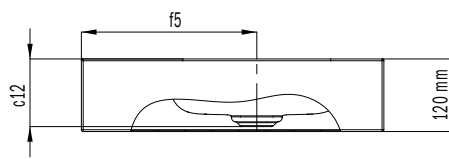

Model	Vonkajšia dĺžka [mm]	Vnútrošná dĺžka [mm]	Vonkajšia šírka [mm]	Vnútrošná šírka [mm]	Vzdialenosť hornej plochy umývadla od spodného okraja odtokového otvoru [mm]	Vonkajší priemer [mm]	Vnútrošný priemer hore [mm]	Vnútrošný priemer dole	Vzdialenosť vonkajšej hrany od stredu odtokového otvoru [mm]	Hĺbka okraja pre batérie [mm]	Vonkajšia vzdialenosť montážnych otvorov [mm]	Vnútrošná vzdialenosť montážnych otvorov [mm]	Čistá hmotnosť [kg]
	a₁	a₅	b₁	b₅	c₁₂	d₇	d₈	d₉	f₅	l₁	n₁	n₂	
3077	500	432	500	348	112	-	-	-	290	116	-	-	12
3085	600	532	500	348	112	-	-	-	290	116	-	-	15
3086	900	832	500	348	112	-	-	-	290	116	-	-	18