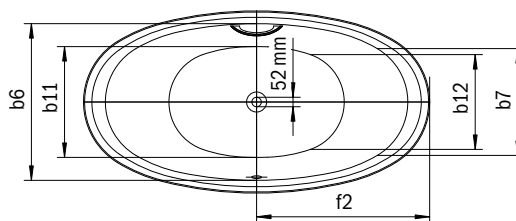

MADLO DECENTNÁ OPULENCIA

Ilustračný obrázok

ELLIPSO DUO OVAL	ALPSKÁ BIELA	BAHAMABEIGE	MANHATTAN	PERGAMON	ČIERNA	COORDINATED COLOURS	ALPSKÁ BIELA MATNÁ	WARM BEIGE 20	WARM BEIGE 40	WARM GREY 10	WARM GREY 30	WARM GREY 50	WARM GREY 60	WARM GREY 70	WARM GREY 80	WARM GREY 85	WARM GREY 90	COOL GREY 30	COOL GREY 40	COOL GREY 70	COOL GREY 80	COOL GREY 90	ČIERNA MATNÁ 100
	001	030	199	231	701		711	661		668			671					663		665		667	676