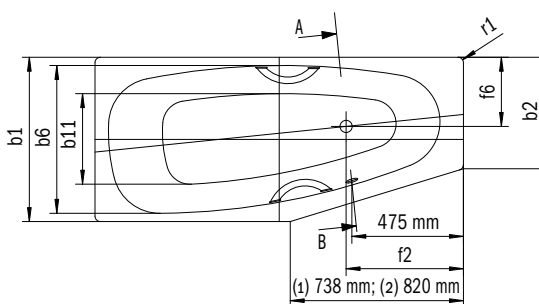

Ilustračný obrázok

	ALPSKÁ BIELA	BAHAMABEIGE	MANHATTAN	PERGAMON	ČIERNA	COORDINATED COLOURS	ALPSKÁ BIELA MATNÁ	WARM BEIGE 20	WARM BEIGE 40	WARM GREY 10	WARM GREY 30	WARM GREY 50	WARM GREY 60	WARM GREY 70	WARM GREY 80	WARM GREY 85	WARM GREY 90	COOL GREY 30	COOL GREY 40	COOL GREY 70	COOL GREY 80	COOL GREY 90	ČIERNA MATNÁ 100
MINI	001	030	199	231	701