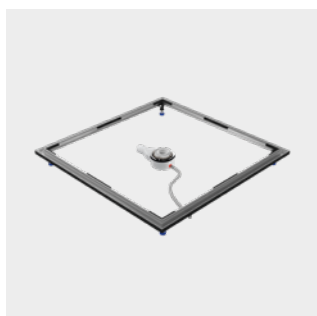

MONTÁŽ

INŠTALAČNÝ RÁM ESR V ÚROVNI PODLAHY

ESR V ÚROVNI PODLAHY