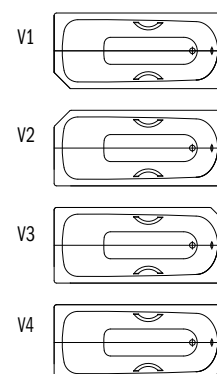

Ilustračný obrázok

	ALPSKÁ BIELA	BAHAMABEIGE	MANHATTAN	PERGAMON	ČIERNA	COORDINATED COLOURS	ALPSKÁ BIELA MATNÁ	WARM BEIGE 20	WARM BEIGE 40	WARM GREY 10	WARM GREY 30	WARM GREY 50	WARM GREY 60	WARM GREY 70	WARM GREY 80	WARM GREY 85	WARM GREY 90	COOL GREY 30	COOL GREY 40	COOL GREY 70	COOL GREY 80	COOL GREY 90	ČIERNA MATNÁ 100
SANIFORM V1-V4 (STAR)	001	030	199	231	701