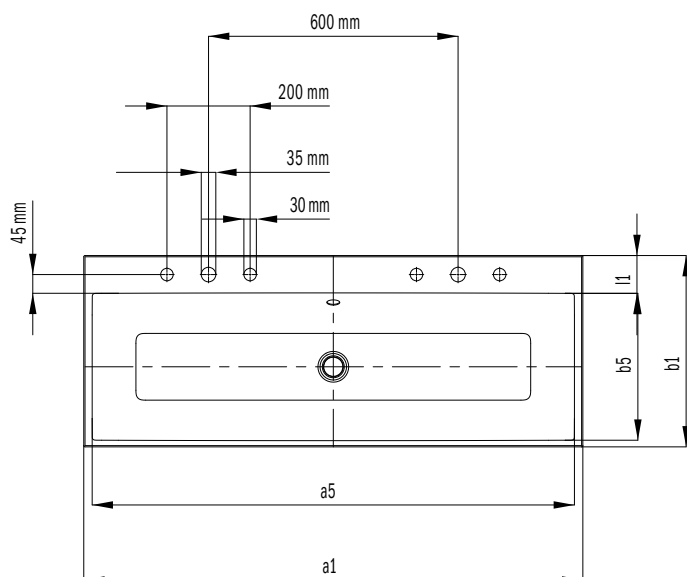

PURO	ALPSKÁ BIELA	SANITÁRNE FARBY	BAHAMABEIGE	MANHATTAN	PERGAMON	ČIERNA	COORDINATED COLOURS	ALPSKÁ BIELA MATNÁ	WARM BEIGE 20	WARM BEIGE 40	WARM GREY 10	WARM GREY 30	WARM GREY 50	WARM GREY 60	WARM GREY 70	WARM GREY 80	WARM GREY 85	WARM GREY 90	COOL GREY 30	COOL GREY 40	COOL GREY 70	COOL GREY 80	COOL GREY 90	ČIERNA MATNÁ 100
	001		030	199	231	701		711	661	668	671	663	665	667	676