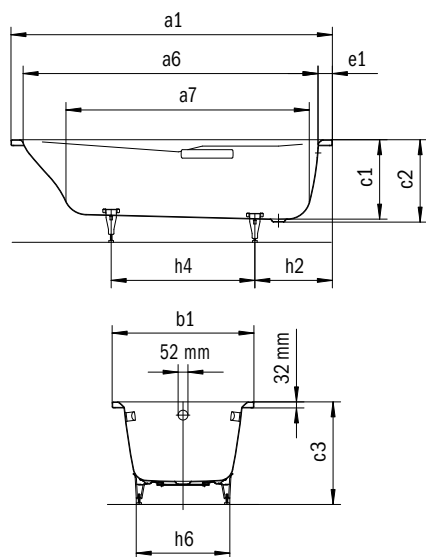

Ilustračný obrázok

	ALPSKÁ BIELA	BAHAMABEIGE	MANHATTAN	PERGAMON	ČIERNA	COORDINATED COLOURS	ALPSKÁ BIELA MATNÁ	WARM BEIGE 20	WARM BEIGE 40	WARM GREY 10	WARM GREY 30	WARM GREY 50	WARM GREY 60	WARM GREY 70	WARM GREY 80	WARM GREY 85	WARM GREY 90	COOL GREY 30	COOL GREY 40	COOL GREY 70	COOL GREY 80	COOL GREY 90	ČIERNA MATNÁ 100	
DYNA SET (STAR)	001	030	199	231	701		711	661