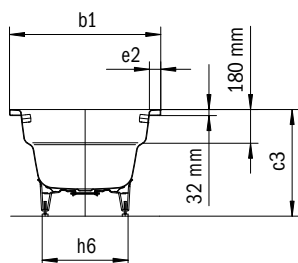

Ilustračný obrázok

	ALPSKÁ BIELA	BAHAMABEIGE	MANHATTAN	PERGAMON	ČIERNA	COORDINATED COLOURS	ALPSKÁ BIELA MATNÁ	WARM BEIGE 20	WARM BEIGE 40	WARM GREY 10	WARM GREY 30	WARM GREY 50	WARM GREY 60	WARM GREY 70	WARM GREY 80	WARM GREY 85	WARM GREY 90	COOL GREY 30	COOL GREY 40	COOL GREY 70	COOL GREY 80	COOL GREY 90	ČIERNA MATNÁ 100	
VAIO (STAR)	001	SANITÄRNE FARBY 030	199	231	701		711	661