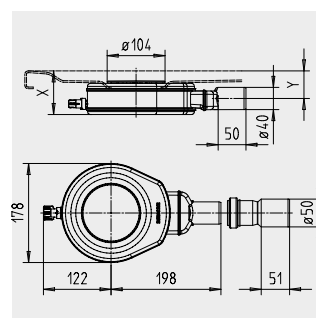

ODTOKOVÁ SÚPRAVA KA 90
PLOCHÁ

Odtoková súprava KA 90 vodorovná

- Kryt odtoku takmer zarovno k sprchovacej vaničke a ľahko sa vyberá
- Jednoduché čistenie
- Priamy prístup k odtokovej rúre vďaka vyberateľnému zápachovému uzáveru
- Prietok normovaný podľa EN 274, odporúčaný pre sprchovacie hlavice s prietokom do 0,3 l/s.
- Súčasťou dodávky sú: chrómovaný kryt, sitko na zachytávanie vlasov
- Smaltovaný kryt odtoku voliteľne ako vrchná súprava odtokovej a prepadovej súpravy

Odtoková súprava KA 90 plochá

- Veľmi plochá montážna výška
- Kryt odtoku takmer zarovno k sprchovacej vaničke a ľahko sa vyberá
- Jednoduché čistenie
- Priamy prístup k odtokovej rúre vďaka vyberateľnému zápachovému uzáveru
- Súčasťou dodávky sú: chrómovaný kryt, sitko na zachytávanie vlasov
- Smaltovaný kryt odtoku voliteľne ako vrchná súprava odtokovej a prepadovej súpravy

	Model	Obj. číslo	Cena	Alpská biela (I)	Sanitárne farby (II, III)	Coord. Colours (IV)	EUR
Odtoková súprava KA 90 vodorovná Chrómovaný kryt odtoku; sitko na zachytávanie vlasov súčasťou dodávky. Univerzálne použiteľná aj pre FR a ESR. Voliteľné príslušenstvo: smaltovaný kryt odtoku pre KA 90	4103	687772560999	• 108,50				
Odtoková súprava KA 90 plochá Chrómovaný kryt odtoku; sitko na zachytávanie vlasov súčasťou dodávky. Univerzálne použiteľná aj pre FR a ESR. Voliteľné príslušenstvo: smaltovaný kryt odtoku pre KA 90	4104	687772540999	• 130,50				

Dbajte na nasledujúce: Od rozmerov nad/rovných 900 x 900 mm je potrebná stredová podpera. Odporúčame použiť stredový podporný systém KALDEWEI MAS.