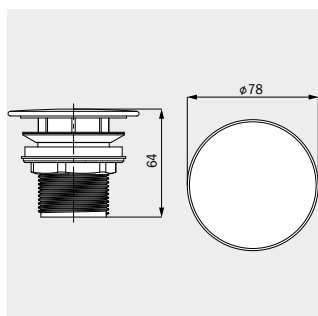

3905 PRE CONO A MIENA