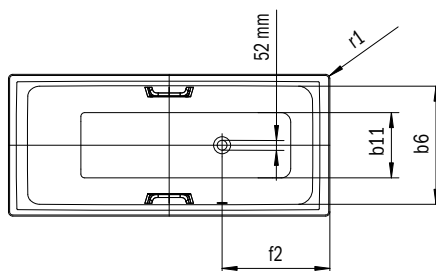

Ilustračný obrázok

PURO	ALPSKÁ BIELA	BAHAMABEIGE	MANHATTAN	PERGAMON	ČIERNA	COORDINATED COLOURS	ALPSKÁ BIELA MATNÁ	WARM BEIGE 20	WARM BEIGE 40	WARM GREY 10	WARM GREY 30	WARM GREY 50	WARM GREY 60	WARM GREY 70	WARM GREY 80	WARM GREY 85	WARM GREY 90	COOL GREY 30	COOL GREY 40	COOL GREY 70	COOL GREY 80	COOL GREY 90	ČIERNA MATNÁ 100	
	001	030	199	231	701		711