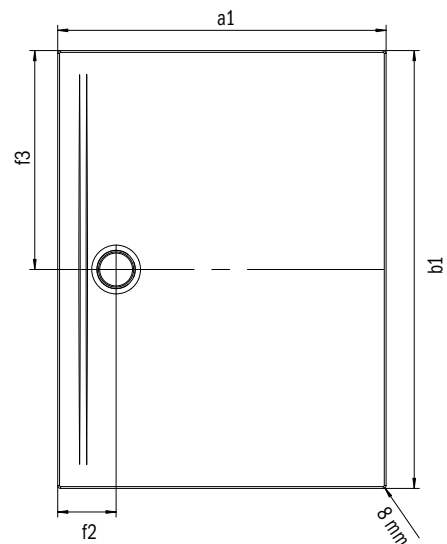

Celková montážna výška		Stavebná výška	
	Model-1	Model-5	Model-1	Model-5
KA 90 vodorovná	100	100	80	80
KA 90 plochá	80	80	60	60
KA 90 zvislá	49	37	80	80