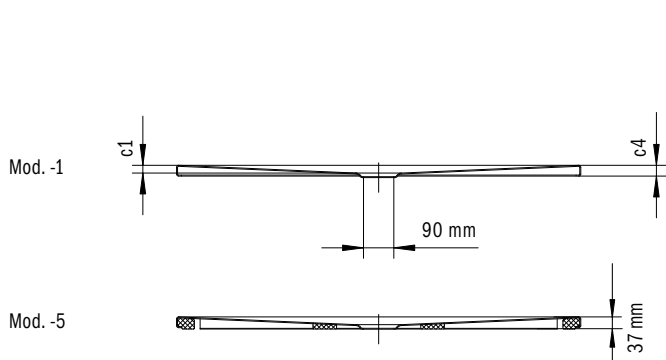

ANTISLIP
SECURE
PLUS

INVISIBLE
GRIP

Ilustračný obrázok

	ALPSKÁ BIELA		BAHAMABEIGE		MANHATTAN		PERGAMON		ČIERNA		COORDINATED COLOURS		ALPSKÁ BIELA MATNÁ		WARM BEIGE 20		WARM BEIGE 40		WARM GREY 10		WARM GREY 30		WARM GREY 50		WARM GREY 60		WARM GREY 70		WARM GREY 80		WARM GREY 85		WARM GREY 90		COOL GREY 30		COOL GREY 40		COOL GREY 70		COOL GREY 80		COOL GREY 90		ČIERNA MATNÁ 100
SCONA	001	SANITÁRNE FARBY	030	199	231	701						711	661	662	668	669	670	671	672	673	674	675	663	664	665	666	667	676