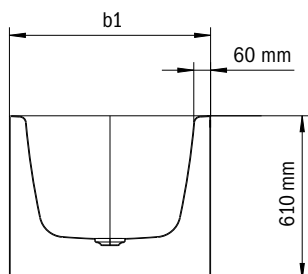

Model	Vonkajšia dĺžka [mm]	Vonkajšia dĺžka (dole) [mm]	Vnútoraná dĺžka (hore) [mm]	Vnútoraná dĺžka (dole) [mm]	Vonkajšia šírka [mm]	Vonkajšia šírka (dole) [mm]	Vnútoraná šírka (hore) [mm]	Vnútoraná šírka (dole) [mm]	Vzdialenosť okraja vane od stredu odtokového otvoru [mm]	Vzdialenosť okraja vane pri nohách po stred nohy [mm]	Odstup medzi nohami [mm]	Šírka pri nohách max. [mm]	Vonkajší polomer [mm]	Pripojovací rozmer napúšťacej súpravy [mm]	Pripojovací rozmer odtoku [mm]	Užitočný objem [l]	Čistá hmotnosť [kg]
	a₁	a₃	a₆	a₇	b₁	b₃	b₆	b₁₁	f₂	h₂	h₄	h₆	r₁				
1127	1700	-	1580	1130	750	-	630	510	850	-	-	-	375	3/4"	40/50	156	120
1128	1800	-	1680	1230	800	-	680	560	900	-	-	-	400	3/4"	40/50	195	139

Pozor, niektoré vírivé systémy presahujú cez okraj vane. Bližšie informácie nájdete v technických informáciách k vírivým systémom. Zmeny z výrobných dôvodov, tolerance rozmerov a chyby sú vyhradené. Hmotnosť je zaokrúhlená. Užitočný objem = objem vody po odrataní priemerného objemu ponorenej osoby 70 l.