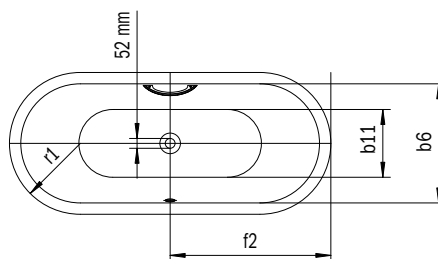

MADLO DECENTNÁ OPULENCIA

Ilustračný obrázok

CENTRO DUO OVAL	ALPSKÁ BIELA	SANITÁRNE FARBY				COORDINATED COLOURS																
	001	BAHAMABEIGE 030	MANHATTAN 199	PERGAMON 231	ČIERNA 701	ALPSKÁ BIELA MATNÁ 711	WARM BEIGE 20 661	WARM BEIGE 40 668	WARM GREY 10 668	WARM GREY 30	WARM GREY 50	WARM GREY 60 671	WARM GREY 70	WARM GREY 80	WARM GREY 85	WARM GREY 90	COOL GREY 30 663	COOL GREY 40	COOL GREY 70 665	COOL GREY 80	COOL GREY 90 667	ČIERNA MATNÁ 100 676