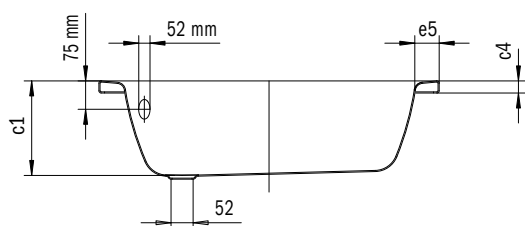

SANIDUSCH

- Klasika medzi sprchovacími vaničkami
- Moderný, čistý dizajn
- Dostupná v obdĺžnikovom alebo štvorcovom vyhotovení

Ilustračný obrázok

SANIDUSCH	ALPSKÁ BIELA	BAHAMABEIGE	MANHATTAN	PERGAMON	ČIERNA	COORDINATED COLOURS	ALPSKÁ BIELA MATNÁ	WARM BEIGE 20	WARM BEIGE 40	WARM GREY 10	WARM GREY 30	WARM GREY 50	WARM GREY 60	WARM GREY 70	WARM GREY 80	WARM GREY 85	WARM GREY 90	COOL GREY 30	COOL GREY 40	COOL GREY 70	COOL GREY 80	COOL GREY 90	ČIERNA MATNÁ 100
	001	030	199	231	701																		