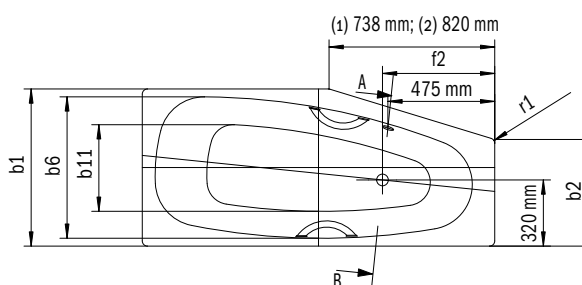

Ilustračný obrázok

	ALPSKÁ BIELA	BAHAMABEIGE	MANHATTAN	PERGAMON	ČIERNA	COORDINATED COLOURS	ALPSKÁ BIELA MATNÁ	WARM BEIGE 20	WARM BEIGE 40	WARM GREY 10	WARM GREY 30	WARM GREY 50	WARM GREY 60	WARM GREY 70	WARM GREY 80	WARM GREY 85	WARM GREY 90	COOL GREY 30	COOL GREY 40	COOL GREY 70	COOL GREY 80	COOL GREY 90	ČIERNA MATNÁ 100
MINI	001	030	199	231	701																		

(1) Model No.: 836, 837
(2) Model No.: 832, 833