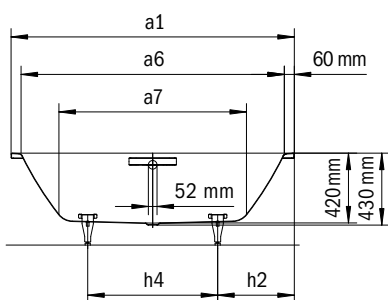

Ilustračný obrázok

	ALPSKÁ BIELA	BAHAMABEIGE	MANHATTAN	PERGAMON	ČIERNA	COORDINATED COLOURS	ALPSKÁ BIELA MATNÁ	WARM BEIGE 20	WARM BEIGE 40	WARM GREY 10	WARM GREY 30	WARM GREY 50	WARM GREY 60	WARM GREY 70	WARM GREY 80	WARM GREY 85	WARM GREY 90	COOL GREY 30	COOL GREY 40	COOL GREY 70	COOL GREY 80	COOL GREY 90	ČIERNA MATNÁ 100	
CLASSIC DUO (OVAL)	001	030	199	231	701		711	661																676
FARBA PANELU	001					701																		676