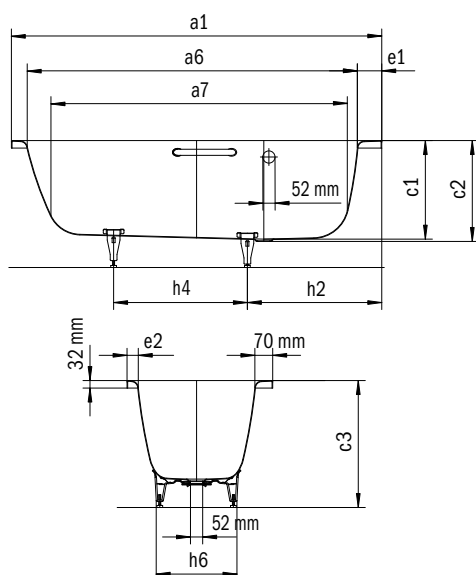

Ilustračný obrázok

	ALPSKÁ BIELA	BAHAMABEIGE	MANHATTAN	PERGAMON	ČIERNA	COORDINATED COLOURS	ALPSKÁ BIELA MATNÁ	WARM BEIGE 20	WARM BEIGE 40	WARM GREY 10	WARM GREY 30	WARM GREY 50	WARM GREY 60	WARM GREY 70	WARM GREY 80	WARM GREY 85	WARM GREY 90	COOL GREY 30	COOL GREY 40	COOL GREY 70	COOL GREY 80	COOL GREY 90	ČIERNA MATNÁ 100
MINI	001	030	199	231	701