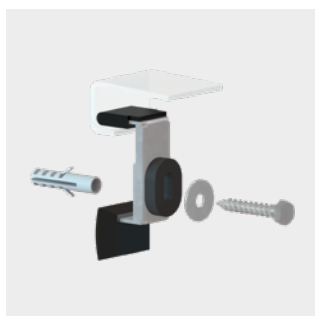

VAŇOVÉ KOTVY

NOHY K SPRCHOVACÍM
VANIČKÁM UNIVERSAL 5200

Vaňové kotvy

- Súprava s dvomi zvukovoizolačnými vaňovými kotvami flexibilne montovateľnými pri každej montážnej situácii
- Bezpečné upevnenie vane alebo sprchovacej vaničky (vhodné iba pre zvýšenú montáž) k stene
- Obsahuje: súpravu o 2 kusoch, zvukovoizolačné