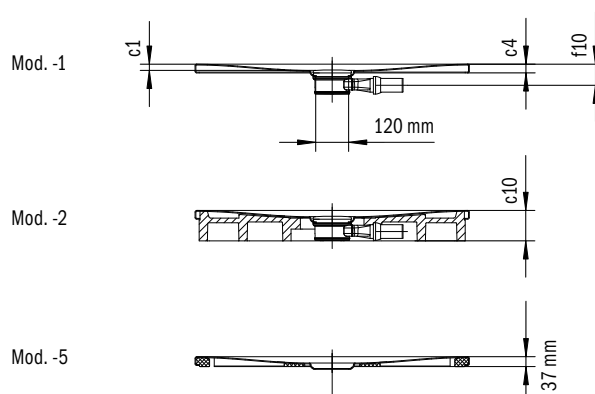

ANTISLIP
SECURE
PLUS

INVISIBLE
GRIP

Ilustračný obrázok

CONOFLAT	ALPSKÁ BIELA	SANITÁRNE FARBY				COORDINATED COLOURS	ALPSKÁ BIELA MATNÁ	WARM BEIGE 20	WARM BEIGE 40	WARM GREY 10	WARM GREY 30	WARM GREY 50	WARM GREY 60	WARM GREY 70	WARM GREY 80	WARM GREY 85	WARM GREY 90	COOL GREY 30	COOL GREY 40	COOL GREY 70	COOL GREY 80	COOL GREY 90	ČIERNA MATNÁ 100
	001	030	199	231	701		711	661	662	668	669	670	671	672	673	674	675	663	664	665	666	667	676