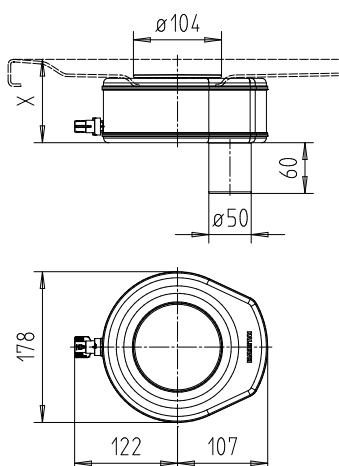

KA 90 ZVISLÁ