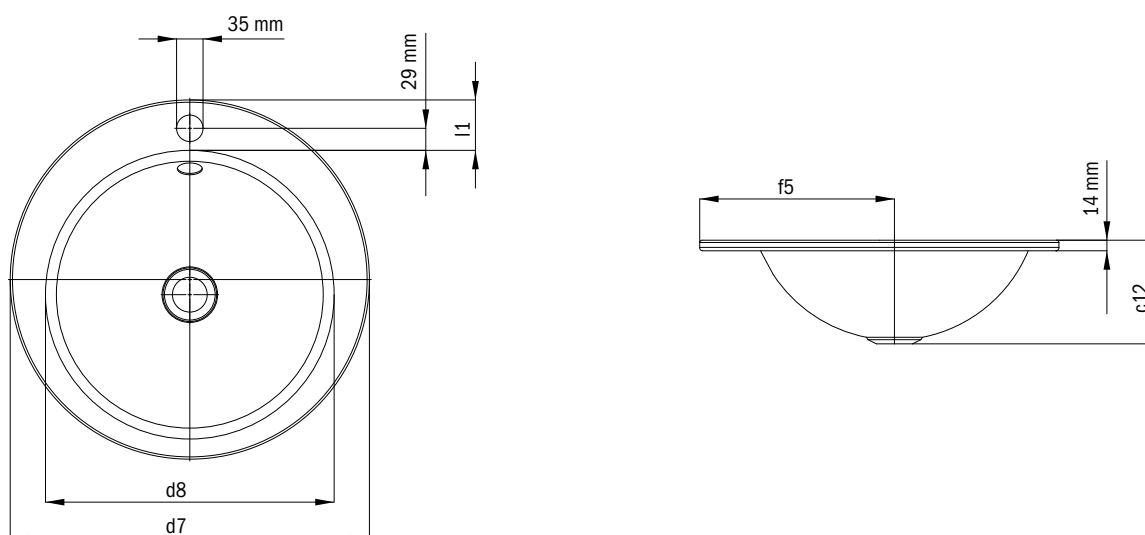

OBJECT R	ALPSKÁ BIELA	BAHAMABEIGE	MANHATTAN	PERGAMON	ČIERNA	COORDINATED COLOURS	ALPSKÁ BIELA MATNÁ	WARM BEIGE 20	WARM BEIGE 40	WARM GREY 10	WARM GREY 30	WARM GREY 50	WARM GREY 60	WARM GREY 70	WARM GREY 80	WARM GREY 85	WARM GREY 90	COOL GREY 30	COOL GREY 40	COOL GREY 70	COOL GREY 80	COOL GREY 90	ČIERNA MATNÁ 100
	001	SANITÁRNE FARBY