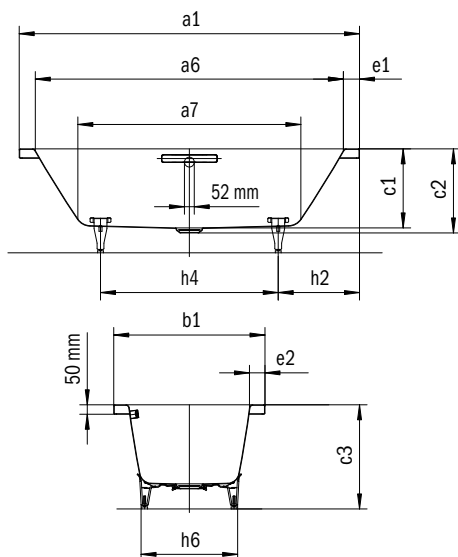

Ilustračný obrázok

CONODUO	ALPSKÁ BIELA	SANITÁRNE FARBY				COORDINATED COLOURS																
	001	BAHAMABEIGE 030	MANHATTAN 199	PERGAMON 231	ČIERNÁ 701	ALPSKÁ BIELA MATNÁ 711	WARM BEIGE 20 661	WARM BEIGE 40 668	WARM GREY 10 668	WARM GREY 30 668	WARM GREY 50 668	WARM GREY 60 671	WARM GREY 70 671	WARM GREY 80 671	WARM GREY 85 671	WARM GREY 90 671	COOL GREY 30 663	COOL GREY 40 663	COOL GREY 70 665	COOL GREY 80 665	COOL GREY 90 667	ČIERNÁ MATNÁ 100 676