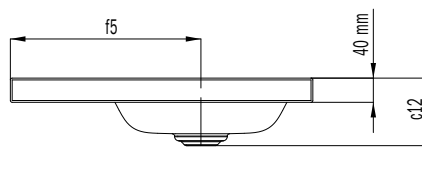

Model	Vonkajšia dĺžka [mm]	Vnútrotná dĺžka [mm]	Vonkajšia šírka [mm]	Vnútrotná šírka [mm]	Vzdialenosť hornej plochy umývadla od spodného okraja odtokového otvoru [mm]	Vonkajší priemer [mm]	Vnútrotný priemer hore [mm]	Vnútrotný priemer dole	Vzdialenosť vonkajšej hrany od stredu odtokového otvoru [mm]	Hĺbka okraja pre batérie [mm]	Vonkajšia vzdialenosť montážnych otvorov [mm]	Vnútrotná vzdialenosť montážnych otvorov [mm]	Čistá hmotnosť [kg]
	a_1	a_5	b_1	b_5	c_{12}	d_7	d_8	d_9	f_5	l_1	n_1	n_2	
3055	600	559	500	330	112	-	-	-	315	150	-	-	8
3056	900	859	500	330	112	-	-	-	315	150	-	-	11