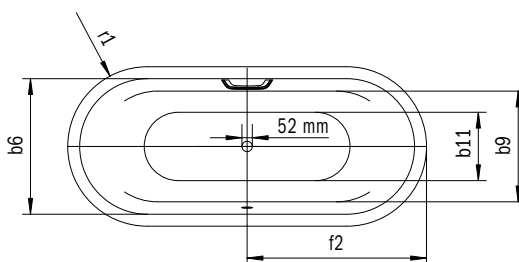

Ilustračný obrázok

VAIO DUO OVAL	ALPSKÁ BIELA	BAHAMABEIGE	MANHATTAN	PERGAMON	ČIERNA	COORDINATED COLOURS																	
	001	030	199	231	701	ALPSKÁ BIELA MATNÁ	WARM BEIGE 20	WARM BEIGE 40	WARM GREY 10	WARM GREY 30	WARM GREY 50	WARM GREY 60	WARM GREY 70	WARM GREY 80	WARM GREY 85	WARM GREY 90	COOL GREY 30	COOL GREY 40	COOL GREY 70	COOL GREY 80	COOL GREY 90	ČIERNA MATNÁ 100