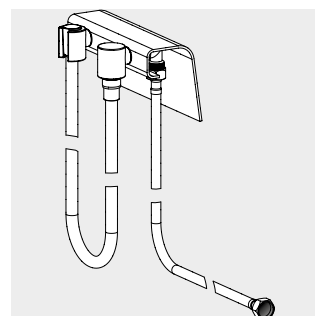

Sprchovacia hadica 8880 vyťahovacia

- Perfektné systémové riešenie pre montáž sprchovacej hadice na okraji vane
- Sprchovacia hadica sa skryje pri nepoužívaní decentne pod okraj vane
- Kvapky vody, ktoré počas a po používaní ručnej sprchy tečú pozdĺž hadice, sú dodatočnou hadicou hygienicky a bezpečne odvádzané priamo k odtokovému ventilu, takže sa nedostane pod okraj vane žiadna voda
- Integrovaná pružina uľahčuje vťahnutie hadice
- Vstup G3/8" alebo G1/2", výstup G1/2" pre sprchovaciu hlavicu, dĺžka sprchovacej hadice: 1500 mm, užitočná dĺžka: 700 mm

Sprchovacia hadica 8890 vonkajšia

- Perfektné systémové riešenie pre umiestnenie sprchovacej hadice pri voľne stojacich vaniach
- Bočne na vani namontované pochrómované upevňovacie prvky držia hadicu nachádzajúcu sa vonku bezpečne a pohodlne priamo na vani
- Elegantný dizajn pre štýlové usporiadanie vane
- Vstup G1/2", výstup G1/2" pre sprchovaciu hlavicu

	Model	Obj. číslo	Cena	Alpská biela (I)	Sanitárne farby (II, III)	Coord. Colours (IV)	EUR
Sprchovacia hadica 8880 vyťahovacia Vzhľad chrómu	8880	689720200999	• 448,00				
Sprchovacia hadica 8890 vonkajšia Vzhľad chrómu	8890	689720210999	• 521,00				

Sprchovacia hlavica nie je súčasťou dodávky. Informácie k možnostiam umiestnenia nájdete na www.kaldewei.cz