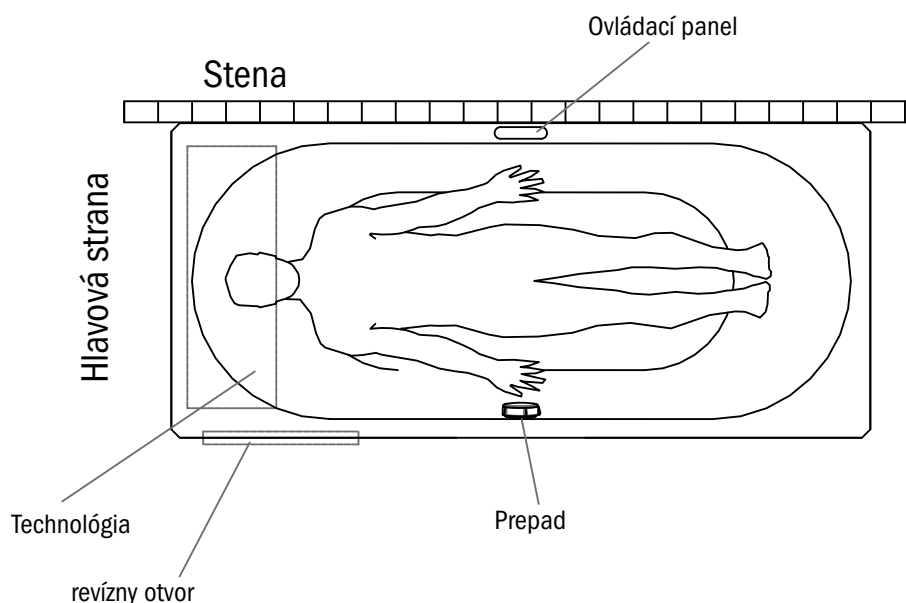

PRAVÉ VYHOTOVENIE