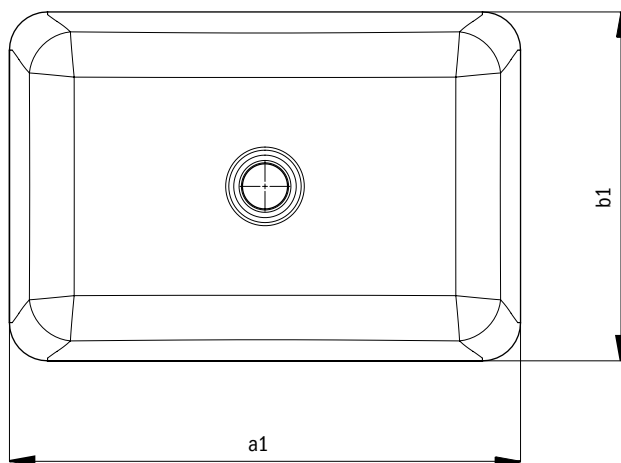

- Pohodlný priestor vďaka veľkorysej vnútornej hĺbke
- Puristický dizajn zakončený mätko zakrivenými povrchmi
- Veľkorysé polomery umožňujú mimoriadne jednoduché čistenie

Ilustračný obrázok

CAYONO	001	ALPSKÁ BIELA	BAHAMABEIGE	MANHATTAN	PERGAMON	ČIERNA	COORDINATED COLOURS	ALPSKÁ BIELA MATNÁ	WARM BEIGE 20	WARM BEIGE 40	WARM GREY 10	WARM GREY 30	WARM GREY 50	WARM GREY 60	WARM GREY 70	WARM GREY 80	WARM GREY 85	WARM GREY 90	COOL GREY 30	COOL GREY 40	COOL GREY 70	COOL GREY 80	COOL GREY 90	ČIERNA MATNÁ 100
		SANITÁRNE FARBY