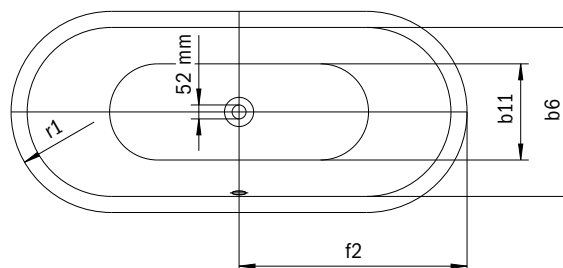

MEISTERSTÜCK CENTRO DUO OVAL

- Voľne stojaca vaňa z kvalitnej smaltovanej ocele
- Vaňa sa vyznačuje puristickou jednoduchosťou a strohou eleganciou
- Panel, zhotovený z jedného kusu, zdôrazňuje vysoký štandard dizajnu a umožňuje inštaláciu voľne v priestore
- Smaltovaný kryt odtoku integrovaný do dno vane a smaltované ovládanie prepadu (k dodaniu aj s napúšťaním cez prepad)
- Kúpanie vo dvojici: dve identické chrbtové opierky a stredový odtok

Model	Vonkajšia dĺžka [mm]	Vonkajšia dĺžka (dole) [mm]	Vnútoraná dĺžka (hore) [mm]	Vnútoraná dĺžka (dole) [mm]	Vonkajšia šírka [mm]	Vonkajšia šírka (dole) [mm]	Vnútoraná šírka (hore) [mm]	Vnútoraná šírka (dole) [mm]	Vzdialenosť okraja vane od stredu odtokového otvoru [mm]	Vzdialenosť okraja vane pri nohách po stred nohy [mm]	Odstup medzi nohami [mm]	Šírka pri nohách max. [mm]	Vonkajší polomer [mm]	Pripojovací rozmer napúšťacej súpravy [mm]	Pripojovací rozmer odtoku [mm]	Užitočný objem [l]	Čistá hmotnosť [kg]
	a ₁	a ₃	a ₆	a ₇	b ₁	b ₃	b ₆	b ₁₁	f ₂	h ₂	h ₄	h ₆	r ₁				
1127	1700	-	1580	1130	750	-	630	510	850	-	-	-	375	3/4"	40/50	156	120
1128	1800	-	1680	1230	800	-	680	560	900	-	-	-	400	3/4"	40/50	195	139