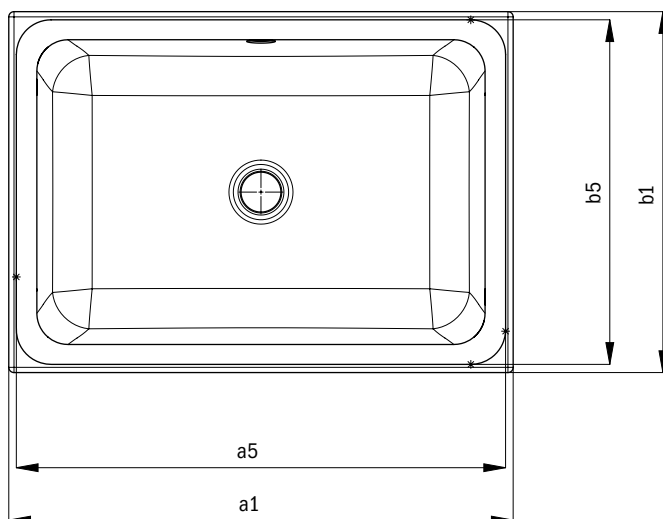

Model	Vonkajšia dĺžka [mm]	Vnútoraná dĺžka [mm]	Vonkajšia šírka [mm]	Vnútoraná šírka [mm]	Vzdialenosť hornej plochy umývadla od spodného okraja odtokového otvoru [mm]	Vonkajší priemer [mm]	Vnútorý priemer hore [mm]	Vnútorý priemer dole	Vzdialenosť vonkajšej hrany od stredu odtokového otvoru [mm]	Hĺbka okraja pre batérie [mm]	Vonkajšia vzdialenosť montážnych otvorov [mm]	Vnútoraná vzdialenosť montážnych otvorov [mm]	Čistá hmotnosť [kg]
	a_1	a_5	b_1	b_5	$c_{1,2}$	d_7	d_8	d_9	f_5	l_1	n_1	n_2	
3189	580	562	415	396	173	-	-	-	208	-	-	-	10