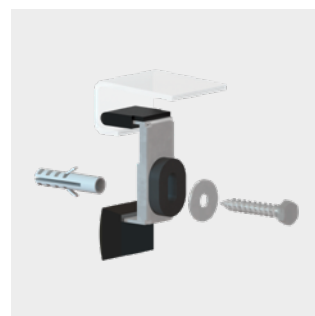

MONTÁŽ

VAŇOVÉ NOHY/VAŇOVÉ KOTVY

UNIVERZÁLNE VAŇOVÉ NOHY
M 5030

ŠPECIÁLNE VAŇOVÉ NOHY
M 5032

ŠPECIÁLNE VAŇOVÉ NOHY
M 5037

VAŇOVÉ KOTVY

Špeciálne vaňové nohy

- Jednoduchá a rýchla montáž vaňových dorazov upevnených vo výrobe zaručuje bezpečný a stabilný postoj
- Individuálne prispôsobenie vďaka 4 výškovo nastaviteľným skrutkovacím nožičkám
- Optimálna zvuková izolácia podľa DIN 4109 v spojení so zvukovoizolačnou súpravou KALDEWEI
- Rôzne vyhotovenia dostupné pre všetky typy vaní
- 4 výškovo nastaviteľné skrutkovacie nožičky
- Jednoduchá montáž k vaňovým dorazom