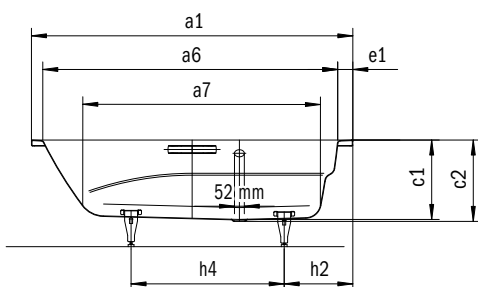

Ilustračný obrázok

	ALPSKÁ BIELA	BAHAMABEIGE	MANHATTAN	PERGAMON	ČIERNA	COORDINATED COLOURS	ALPSKÁ BIELA MATNÁ	WARM BEIGE 20	WARM BEIGE 40	WARM GREY 10	WARM GREY 30	WARM GREY 50	WARM GREY 60	WARM GREY 70	WARM GREY 80	WARM GREY 85	WARM GREY 90	COOL GREY 30	COOL GREY 40	COOL GREY 70	COOL GREY 80	COOL GREY 90	ČIERNA MATNÁ 100	
VAIO (STAR)	001	SANITÄRNE FARBY 030	199	231	701		711	661