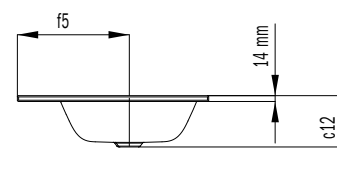

PURO	ALPSKÁ BIELA	SANITÁRNE FARBY	BAHAMABEIGE	MANHATTAN	PERGAMON	ČIERNA	COORDINATED COLOURS	ALPSKÁ BIELA MATNÁ	WARM BEIGE 20	WARM BEIGE 40	WARM GREY 10	WARM GREY 30	WARM GREY 50	WARM GREY 60	WARM GREY 70	WARM GREY 80	WARM GREY 85	WARM GREY 90	COOL GREY 30	COOL GREY 40	COOL GREY 70	COOL GREY 80	COOL GREY 90	ČIERNA MATNÁ 100
	001		030	199	231	701		711	661	668	671	663	665	667	676