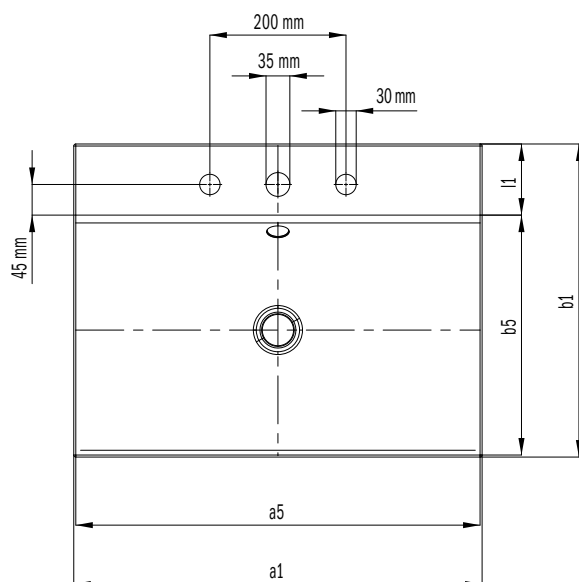

SILENIO	ALPSKÁ BIELA	SANITÁRNE FARBY				COORDINATED COLOURS																
	001	BAHAMABEIGE 030	MANHATTAN 199	PERGAMON 231	ČIERNA 701	ALPSKÁ BIELA MATNÁ 711	WARM BEIGE 20 661	WARM BEIGE 40 668	WARM GREY 10 668	WARM GREY 30	WARM GREY 50	WARM GREY 60 671	WARM GREY 70	WARM GREY 80	WARM GREY 85	WARM GREY 90	COOL GREY 30 663	COOL GREY 40	COOL GREY 70 665	COOL GREY 80	COOL GREY 90 667	ČIERNA MATNÁ 100 676