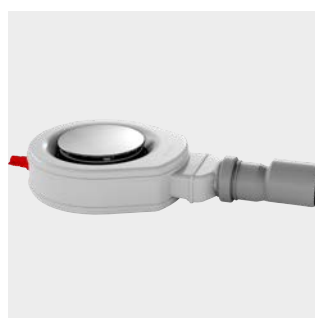

ODTOKOVÁ SÚPRAVA KA 90
PLOCHÁ

Odtoková súprava KA 90 vodorovná

- Kryt odtoku takmer zarovno k sprchovacej vaničke a ľahko sa vyberá
- Jednoduché čistenie
- Priamy prístup k odtokovej rúre vďaka vyberateľnému zápachovému uzáveru
- Prietok normovaný podľa EN 274, odporúčaný pre sprchovacie hlavice s prietokom do 0,3 l/s.
- Súčasťou dodávky sú: chrómovaný kryt, sitko na zachytávanie vlasov
- Smaltovaný kryt odtoku voliteľne ako vrchná súprava odtokovej a prepadovej súpravy

Odtoková súprava KA 90 plochá

- Veľmi plochá montážna výška
- Kryt odtoku takmer zarovno k sprchovacej vaničke a ľahko sa vyberá
- Jednoduché čistenie
- Priamy prístup k odtokovej rúre vďaka vyberateľnému zápachovému uzáveru
- Súčasťou dodávky sú: chrómovaný kryt, sitko na zachytávanie vlasov
- Smaltovaný kryt odtoku voliteľne ako vrchná súprava odtokovej a prepadovej súpravy

	Model	Obj. číslo	Cena	Alpská biela (I)	Sanitárne farby (II, III)	Coord. Colours (IV)	EUR
Odtoková súprava KA 90 vodorovná Chrómovaný kryt odtoku; sitko na zachytávanie vlasov súčasťou dodávky. Univerzálne použiteľná aj pre FR a ESR. Voliteľné príslušenstvo: smaltovaný kryt odtoku pre KA 90	4103	687772560999	• 108,50				
Odtoková súprava KA 90 plochá Chrómovaný kryt odtoku; sitko na zachytávanie vlasov súčasťou dodávky. Univerzálne použiteľná aj pre FR a ESR. Voliteľné príslušenstvo: smaltovaný kryt odtoku pre KA 90	4104	687772540999	• 130,50				

Dbajte na nasledujúce: Od rozmerov nad/rovných 900 x 900 mm je potrebná stredová podpera. Odporúčame použiť stredový podporný systém KALDEWEI MAS.