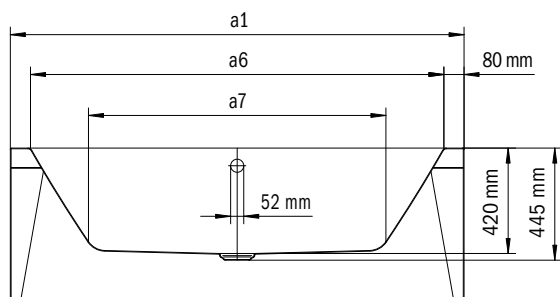

Model	Vonkajšia dĺžka [mm]	Vonkajšia dĺžka (dole) [mm]	Vnútoraná dĺžka (hore) [mm]	Vnútoraná dĺžka (dole) [mm]	Vonkajšia šírka [mm]	Vonkajšia šírka (dole) [mm]	Vnútoraná šírka (hore) [mm]	Vnútoraná šírka (dole) [mm]	Vzdialenosť okraja vane od stredu odtokového otvoru [mm]	Vzdialenosť okraja vane pri nohách po stred nohy [mm]	Odstup medzi nohami [mm]	Šírka pri nohách max. [mm]	Vonkajší polomer [mm]	Pripojovací rozmer napúšťacej súpravy [mm]	Pripojovací rozmer odtoku [mm]	Užitočný objem [l]	Čistá hmotnosť [kg]
	a₁	a₃	a₆	a₇	b₁	b₃	b₆	b₁₁	f₂	h₂	h₄	h₆	r₁				
1722	1700	-	1540	1080	750	-	590	470	850	-	-	-	5	3/4"	40/50	122	109
1723	1800	-	1640	1180	800	-	640	520	900	-	-	-	5	3/4"	40/50	159	118

Pozor, niektoré vírivé systémy presahujú cez okraj vane. Bližšie informácie nájdete v technických informáciách k vírivým systémom. Zmeny z výrobných dôvodov, tolerance rozmerov a chyby sú vyhradené. Hmotnosť je zaokrúhlená. Užitočný objem = objem vody po odrátaní priemerného objemu ponorenej osoby 70 l.