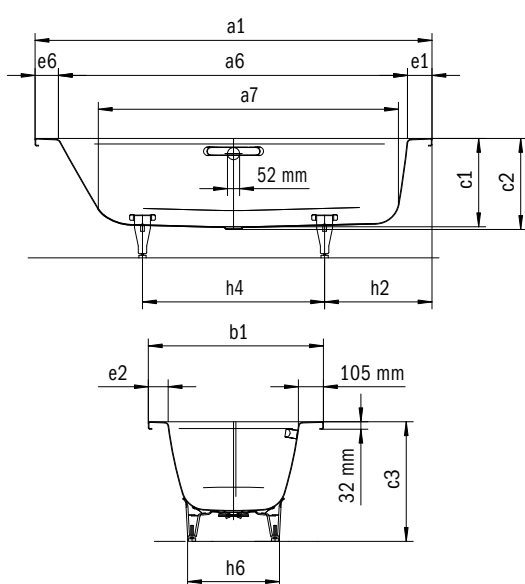

Ilustračný obrázok

PURO SET WIDE	ALPSKÁ BIELA	BAHAMABEIGE	MANHATTAN	PERGAMON	ČIERNA	COORDINATED COLOURS	ALPSKÁ BIELA MATNÁ	WARM BEIGE 20	WARM BEIGE 40	WARM GREY 10	WARM GREY 30	WARM GREY 50	WARM GREY 60	WARM GREY 70	WARM GREY 80	WARM GREY 85	WARM GREY 90	COOL GREY 30	COOL GREY 40	COOL GREY 70	COOL GREY 80	COOL GREY 90	ČIERNA MATNÁ 100
	001	030	199	231	701	711