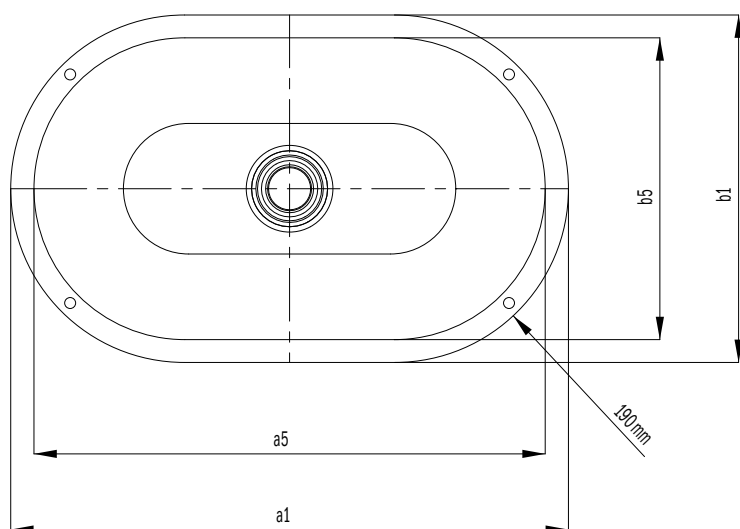

Model	Vonkajšia dĺžka [mm]	Vnútorná dĺžka [mm]	Vonkajšia šírka [mm]	Vnútorná šírka [mm]	Vzdialenosť hornej plochy umývadla od spodného okraja odtokového otvoru [mm]	Vonkajší priemer [mm]	Vnútorný priemer hore [mm]	Vnútorný priemer dole	Vzdialenosť vonkajšej hrany od stredu odtokového otvoru [mm]	Hĺbka okraja pre batérie [mm]	Vonkajšia vzdialenosť montážnych otvorov [mm]	Vnútorná vzdialenosť montážnych otvorov [mm]	Čistá hmotnosť [kg]
	a_1	a_5	b_1	b_5	c_{12}	d_7	d_8	d_9	f_5	l_1	n_1	n_2	
3059	610	559	380	330	112	-	-	-	190	-	-	-	7
3060	910	859	380	330	112	-	-	-	190	-	-	-	9