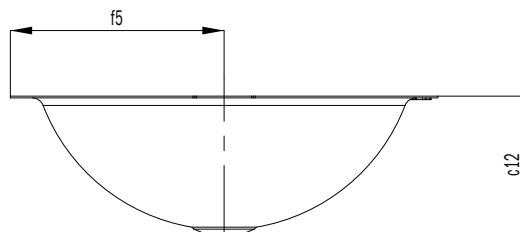

CLASSIC	ALPSKÁ BIELA	SANITÁRNE FARBY				COORDINATED COLOURS																	
	001	BAHAMABEIGE 030	MANHATTAN 199	PERGAMON 231	ČIERNA 701	ALPSKÁ BIELA MATNÁ 711	WARM BEIGE 20 661	WARM BEIGE 40 668	WARM GREY 10 668	WARM GREY 30	WARM GREY 50	WARM GREY 60 671	WARM GREY 70	WARM GREY 80	WARM GREY 85	WARM GREY 90	COOL GREY 30 663	COOL GREY 40	COOL GREY 70 665	COOL GREY 80	COOL GREY 90 667	ČIERNA MATNÁ 100 676