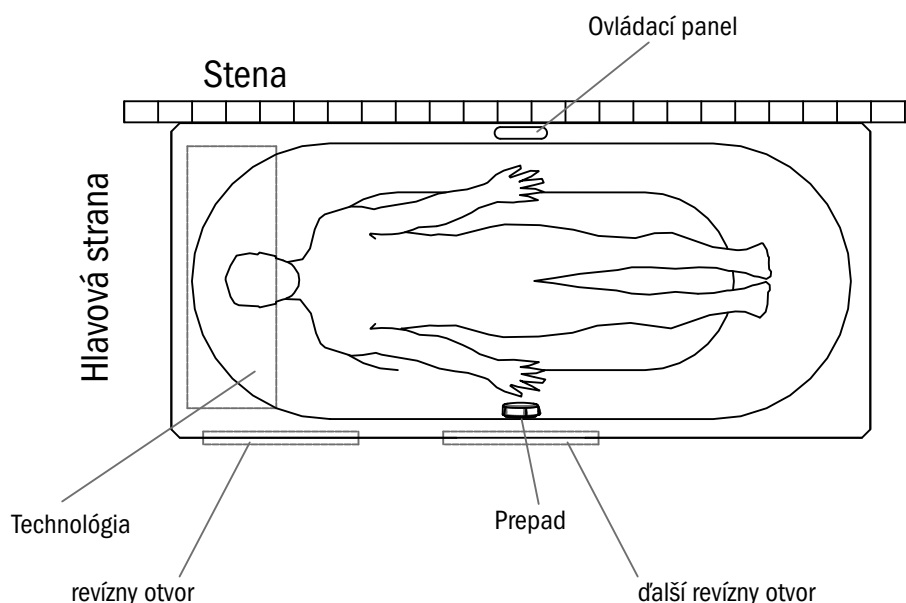

PRAVÉ VYHOTOVENIE