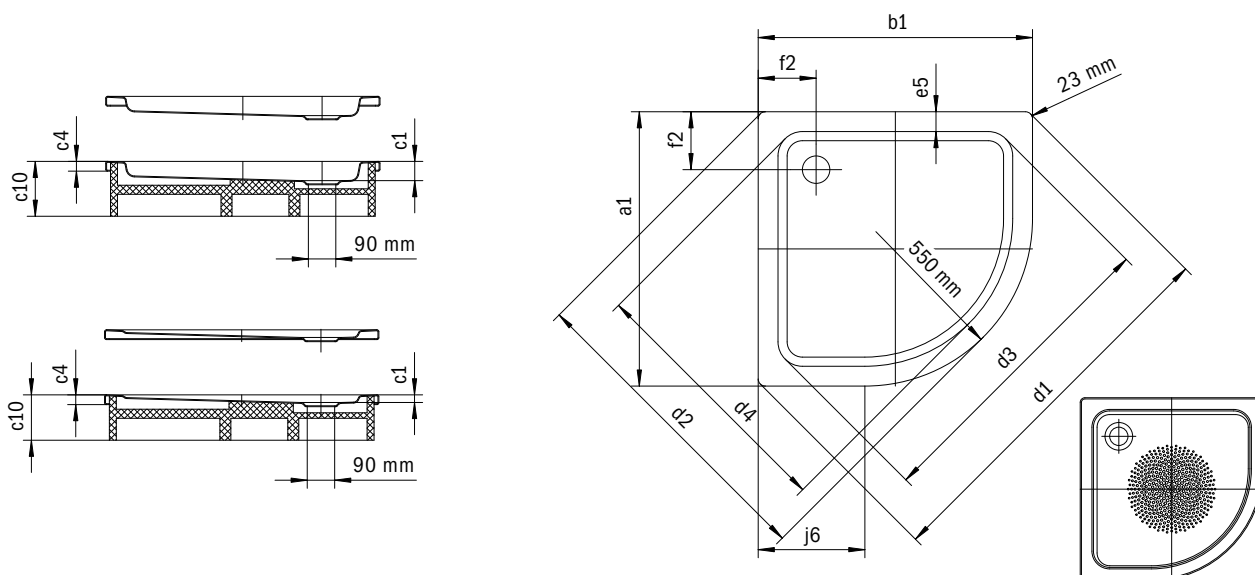

Model	Vonkajšia dĺžka [mm]	Vnútrorná dĺžka [mm]	Vonkajšia šírka [mm]	Vnútrorná šírka [mm]	Vnútrorná hĺbka [mm]	Výška okraja [mm]	Výška s polystyrénovým nosičom [mm]	Rohový rozmer - vonkajšia dĺžka [mm]	Rohový rozmer - vonkajšia šírka [mm]	Rohový rozmer - vnútrorná dĺžka [mm]	Rohový rozmer - vnútrorná šírka [mm]	Šírka okraja [mm]	Vzdialenosť okraja vane od stredu odtokového otvoru [mm]	Bočná dĺžka [mm]	Čistá hmotnosť [kg]
	a₁	a₅	b₁	b₅	c₁	c₄	c₁₀	d₁	d₂	d₃	d₄	e₅	f₂	j₆	
870	900	-	900	-	25	32	120	1254	1035	1023	855	65	190	350	20
871	900	-	900	-	65	32	160	1254	1035	1023	855	65	190	350	21
872	1000	-	1000	-	25	32	120	1395	1177	1164	996	65	190	450	24
873	1000	-	1000	-	65	32	160	1395	1177	1164	996	65	190	450	25

	Celková montážna výška				Stavebná výška
	Model-1		Model-2		Model-1
	25 mm Hĺbka	65 mm Hĺbka	25 mm Hĺbka	65 mm Hĺbka	
KA 90 vodorovná	105	145	120	160	80
KA 90 plochá	85	125	120	160	60
KA 90 zvislá	49	49	120	160	80