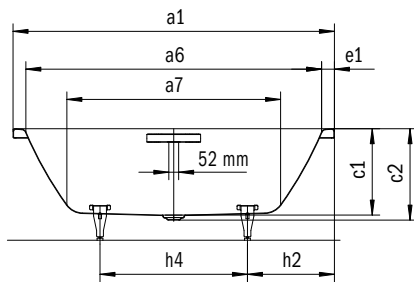

MADLO DECENTNÁ OPULENCIA

Ilustračný obrázok

	ALPSKÁ BIELA	BAHAMABEIGE	MANHATTAN	PERGAMON	ČIERNA	COORDINATED COLOURS	ALPSKÁ BIELA MATNÁ	WARM BEIGE 20	WARM BEIGE 40	WARM GREY 10	WARM GREY 30	WARM GREY 50	WARM GREY 60	WARM GREY 70	WARM GREY 80	WARM GREY 85	WARM GREY 90	COOL GREY 30	COOL GREY 40	COOL GREY 70	COOL GREY 80	COOL GREY 90	ČIERNA MATNÁ 100
CENTRO DUO 2	001	030	199	231	701		711	661		668			671					663		665		667	676