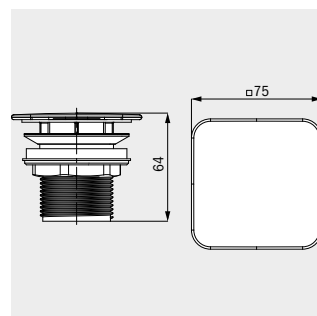

Neuzavierateľný odtokový ventil

- Permanentný odtokový ventil pre umývadlá bez prepadu

	Model	Obj. číslo	Cena	Alpská biela (I)	Sanitárne farby (II, III)	EUR Coord. Colours (IV)
Neuzavierateľný odtokový ventil kruhový smaltovaný kryt odtoku	3904	90580000xxxx		• 84,00	• 91,50	• 91,50
Neuzavierateľný odtokový ventil štvorcový smaltovaný kryt odtoku	3905	90590000xxxx		• 84,00	• 91,50	• 91,50