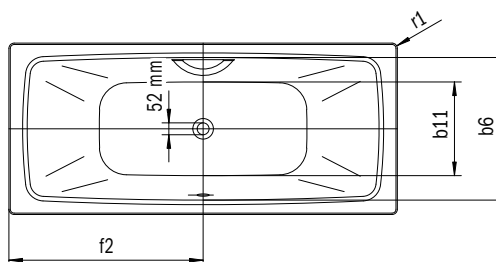

Ilustračný obrázok

	ALPSKÁ BIELA	BAHAMABEIGE	MANHATTAN	PERGAMON	ČIERNA	COORDINATED COLOURS	ALPSKÁ BIELA MATNÁ	WARM BEIGE 20	WARM BEIGE 40	WARM GREY 10	WARM GREY 30	WARM GREY 50	WARM GREY 60	WARM GREY 70	WARM GREY 80	WARM GREY 85	WARM GREY 90	COOL GREY 30	COOL GREY 40	COOL GREY 70	COOL GREY 80	COOL GREY 90	ČIERNA MATNÁ 100	
CAYONO DUO	001	030	199	231	701		711	661