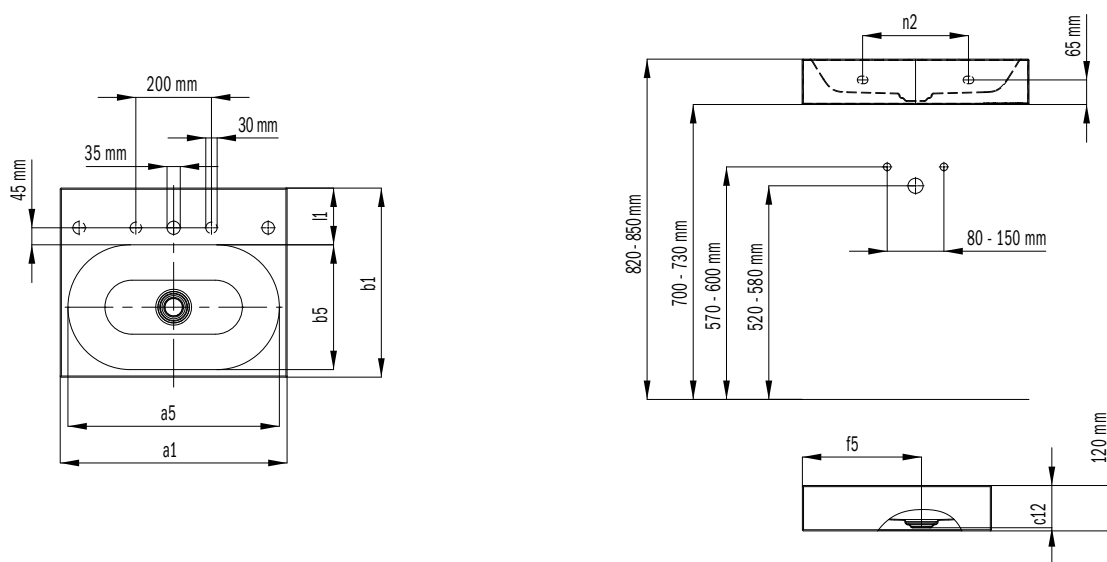

ALPSKÁ BIELA	BAHAMABEIGE	MANHATTAN	PERGAMON	ČIERNA	COORDINATED COLOURS	ALPSKÁ BIELA MATNÁ	WARM BEIGE 20	WARM BEIGE 40	WARM GREY 10	WARM GREY 30	WARM GREY 50	WARM GREY 60	WARM GREY 70	WARM GREY 80	WARM GREY 85	WARM GREY 90	COOL GREY 30	COOL GREY 40	COOL GREY 70	COOL GREY 80	COOL GREY 90	ČIERNA MATNÁ 100
CENTRO	001	SANITÁRNE FARBY 030	199	231	701		711	661		668			671					663		665		667	676