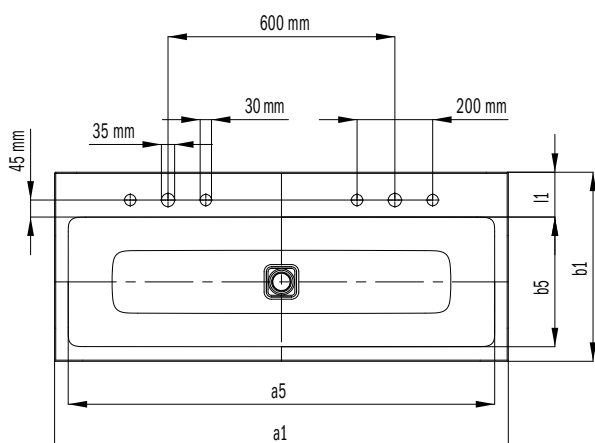

Model	Vonkajšia dĺžka [mm]	Vnútrná dĺžka [mm]	Vonkajšia šírka [mm]	Vnútrná šírka [mm]	Vzdialenosť hornej plochy umývadla od spodného okraja odtokového otvoru [mm]	Vonkajší priemer [mm]	Vnútrný priemer hore [mm]	Vnútrný priemer dole	Vzdialenosť vonkajšej hrany od stredu odtokového otvoru [mm]	Hĺbka okraja pre batérie [mm]	Vonkajšia vzdialenosť montážnych otvorov [mm]	Vnútrná vzdialenosť montážnych otvorov [mm]	Čistá hmotnosť [kg]
	a_1	a_5	b_1	b_5	$c_{1,2}$	d_7	d_8	d_9	f_5	l_1	n_1	n_2	
3091	1200	1128	500	343	112	-	-	-	290	116	1040	280	23