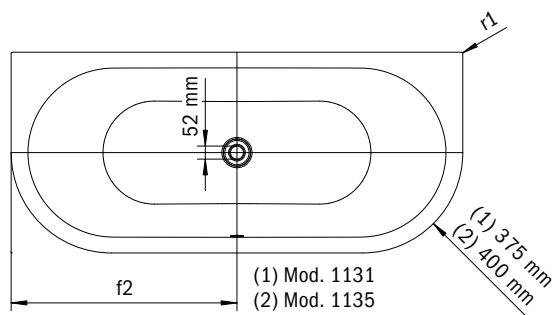

Model	Vonkajšia dĺžka [mm]	Vonkajšia dĺžka (dole) [mm]	Vnútorná dĺžka (hore) [mm]	Vnútorná dĺžka (dole) [mm]	Vonkajšia šírka [mm]	Vonkajšia šírka (dole) [mm]	Vnútorná šírka (hore) [mm]	Vnútorná šírka (dole) [mm]	Vzdialenosť okraja vane od stredu odtokového otvoru [mm]	Vzdialenosť okraja vane pri nohách po stred nohy [mm]	Odstup medzi nohami [mm]	Šírka pri nohách max. [mm]	Vonkajší polomer [mm]	Pripojovací rozmer napúšťacej súpravy [mm]	Pripojovací rozmer odtoku [mm]	Užitočný objem [l]	Čistá hmotnosť [kg]
	a₁	a₃	a₆	a₇	b₁	b₃	b₆	b₁₁	f₂	h₂	h₄	h₆	r₁				
1131	1700	-	1580	1130	750	-	630	510	850	-	-	-	5	3/4"	40/50	156	103
1135	1800	-	1680	1230	800	-	680	560	900	-	-	-	5	3/4"	40/50	195	114

Pozor, niektoré vírivé systémy presahujú cez okraj vane. Bližšie informácie nájdete v technických informáciách k vírivým systémom. Zmeny z výrobných dôvodov, tolerance rozmerov a chyby sú vyhradené. Hmotnosť je zaokrúhlená. Užitočný objem = objem vody po odrátaní priemerného objemu ponorenej osoby 70 l.