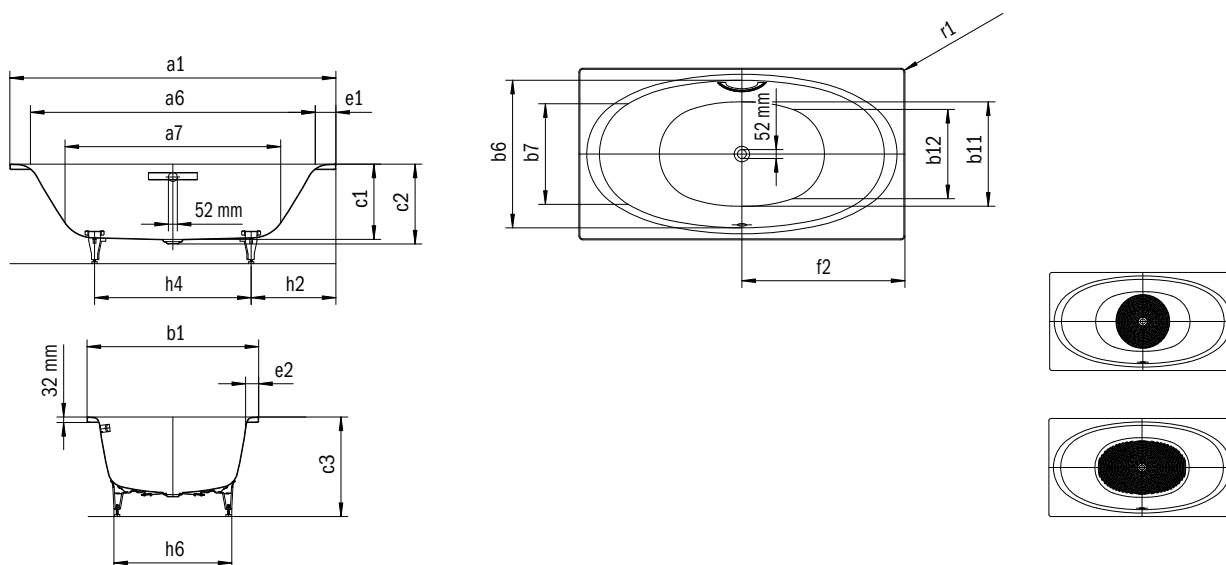

MADLO DECENTNÁ OPULENCIA

Ilustračný obrázok

ELLIPSO DUO	ALPSKÁ BIELA	SANITÁRNE FARBY				COORDINATED COLOURS										ALPSKÁ BIELA MATNÁ	WARM BEIGE 20	WARM BEIGE 40	WARM GREY 10	WARM GREY 30	WARM GREY 50	WARM GREY 60	WARM GREY 70	WARM GREY 80	WARM GREY 85	WARM GREY 90	COOL GREY 30	COOL GREY 40	COOL GREY 70	COOL GREY 80	COOL GREY 90	ČIERNA MATNÁ 100
	001	030	199	231	701	711	661	668							671								663		665			667	676