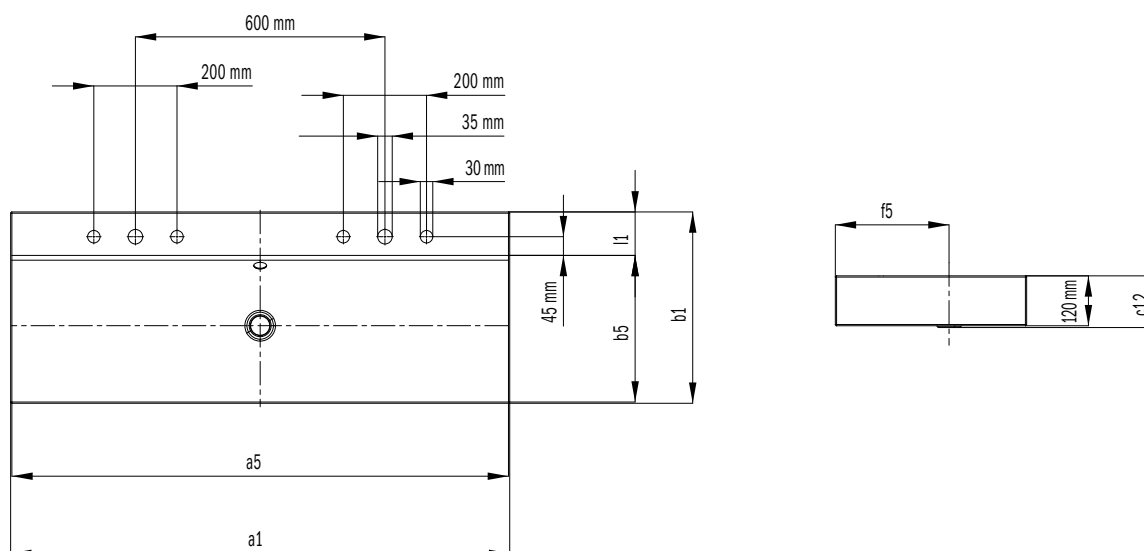

Model	Vonkajšia dĺžka [mm]	Vnútorná dĺžka [mm]	Vonkajšia šírka [mm]	Vnútorná šírka [mm]	Vzdialenosť hornej plochy umývadla od spodného okraja odtokového otvoru [mm]	Vonkajší priemer [mm]	Vnútorný priemer hore [mm]	Vnútorný priemer dole	Vzdialenosť vonkajšej hrany od stredu odtokového otvoru [mm]	Hĺbka okraja pre batérie [mm]	Vonkajšia vzdialenosť montážnych otvorov [mm]	Vnútorná vzdialenosť montážnych otvorov [mm]	Čistá hmotnosť [kg]
	a_1	a_5	b_1	b_5	$c_{1,2}$	d_7	d_8	d_9	f_5	l_1	n_1	n_2	
3049	1200	1194	460	353	123	-	-	-	273	105	-	-	22