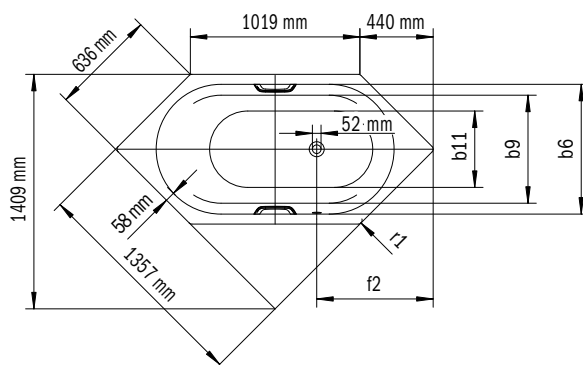

Ilustračný obrázok

VAIO 6 (STAR)	ALPSKÁ BIELA	BAHAMABEIGE	MANHATTAN	PERGAMON	ČIERNA	COORDINATED COLOURS	ALPSKÁ BIELA MATNÁ	WARM BEIGE 20	WARM BEIGE 40	WARM GREY 10	WARM GREY 30	WARM GREY 50	WARM GREY 60	WARM GREY 70	WARM GREY 80	WARM GREY 85	WARM GREY 90	COOL GREY 30	COOL GREY 40	COOL GREY 70	COOL GREY 80	COOL GREY 90	ČIERNA MATNÁ 100	
	001	SANITÁRNE FARBY 030	199	231	701		711	661