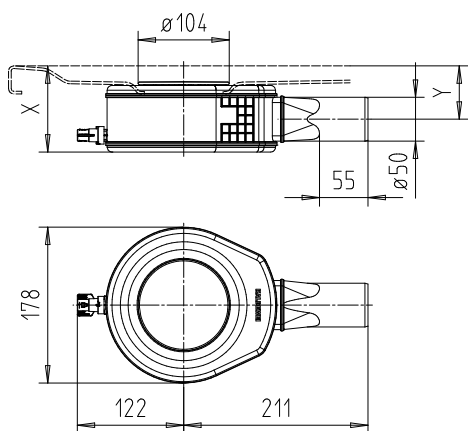

VTOKOVÁ/ODTOKOVÁ TECHNIKA

ODTOKOVÉ SÚPRAVY KA 90 A KA 120

KA 90 VODOROVNÁ