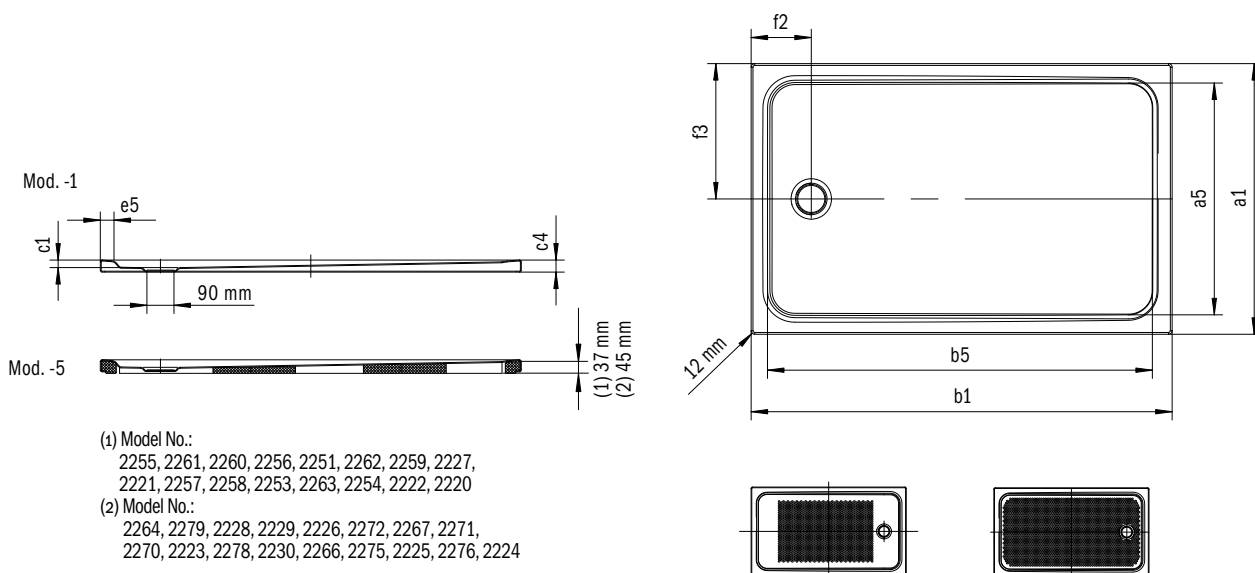

ANTISLIP
SECURE
PLUS

INVISIBLE
GRIP

Ilustračný obrázok

CAYONOPLAN	ALPSKÁ BIELA	SANITÁRNE FARBY				COORDINATED COLOURS																
	001	BAHAMABEIGE 030	MANHATTAN 199	PERGAMON 231	ČIERNA 701	ALPSKÁ BIELA MATNÁ 711	WARM BEIGE 20 661	WARM BEIGE 40 662	WARM GREY 10 668	WARM GREY 30 669	WARM GREY 50 670	WARM GREY 60 671	WARM GREY 70 672	WARM GREY 80 673	WARM GREY 85 674	WARM GREY 90 675	COOL GREY 30 663	COOL GREY 40 664	COOL GREY 70 665	COOL GREY 80 666	COOL GREY 90 667	ČIERNA MATNÁ 100 676