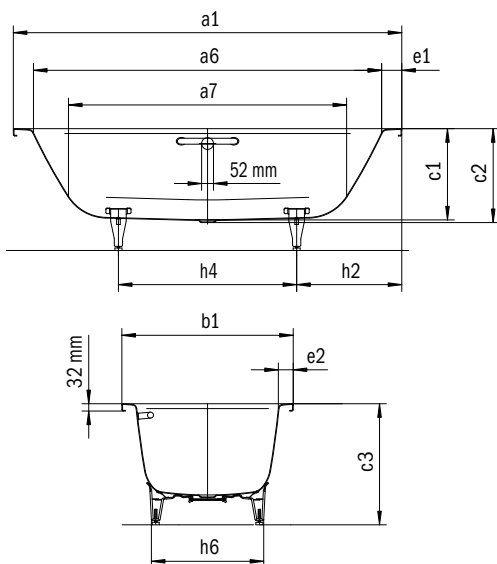

Ilustračný obrázok

	ALPSKÁ BIELA	BAHAMABEIGE	MANHATTAN	PERGAMON	ČIERNA	COORDINATED COLOURS	ALPSKÁ BIELA MATNÁ	WARM BEIGE 20	WARM BEIGE 40	WARM GREY 10	WARM GREY 30	WARM GREY 50	WARM GREY 60	WARM GREY 70	WARM GREY 80	WARM GREY 85	WARM GREY 90	COOL GREY 30	COOL GREY 40	COOL GREY 70	COOL GREY 80	COOL GREY 90	ČIERNA MATNÁ 100	
CAYONO DUO	001	030	199	231	701		711	661