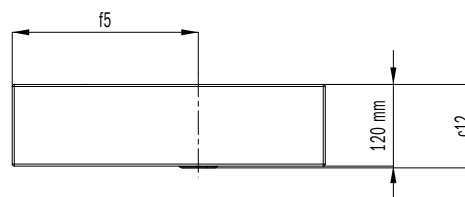

ALPSKÁ BIELA	BAHAMABEIGE	MANHATTAN	PERGAMON	ČIERNA	COORDINATED COLOURS	ALPSKÁ BIELA MATNÁ	WARM BEIGE 20	WARM BEIGE 40	WARM GREY 10	WARM GREY 30	WARM GREY 50	WARM GREY 60	WARM GREY 70	WARM GREY 80	WARM GREY 85	WARM GREY 90	COOL GREY 30	COOL GREY 40	COOL GREY 70	COOL GREY 80	COOL GREY 90	ČIERNA MATNÁ 100
SILENIO	001	030	199	231	701		711	661		668			671					663		665		667	676