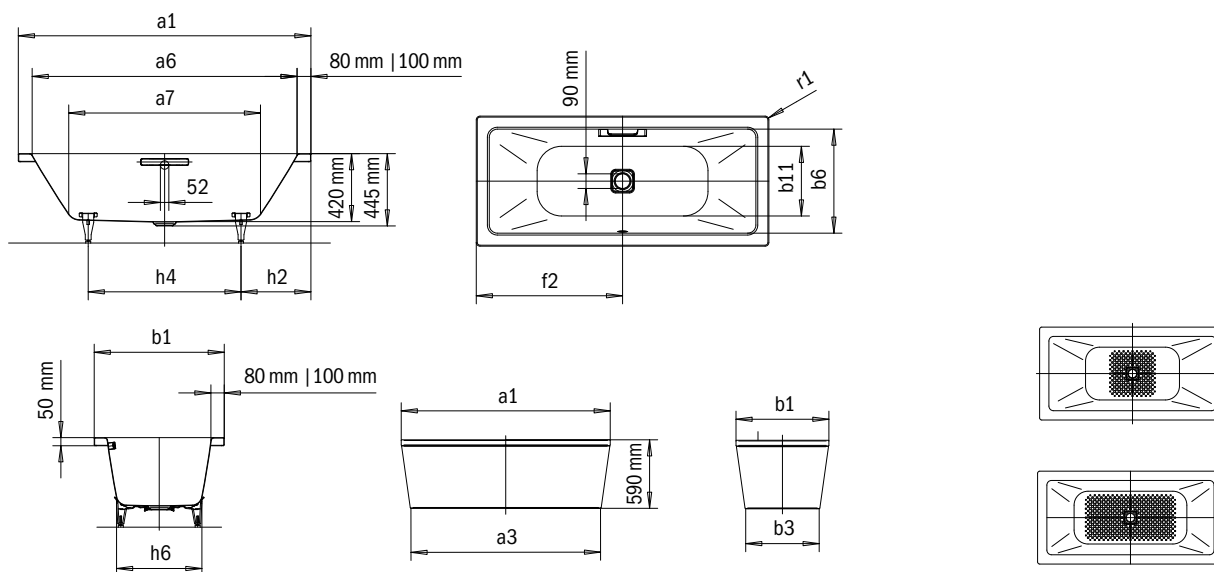

Model	Vonkajšia dĺžka [mm]	Vonkajšia dĺžka (dole) [mm]	Vnútrná dĺžka (hore) [mm]	Vnútrná dĺžka (dole) [mm]	Vonkajšia šírka [mm]	Vonkajšia šírka (dole) [mm]	Vnútrná šírka (hore) [mm]	Vnútrná šírka (dole) [mm]	Vzdialenosť okraja vane od stredu odtokového otvoru [mm]	Vzdialenosť okraja vane pri nohách po stred nohy [mm]	Odstup medzi nohami [mm]	Šírka pri nohách max. [mm]	Vonkajší polomer [mm]	Pripojovací rozmer napúšťacej súpravy [mm]	Pripojovací rozmer odtoku [mm]	Užitočný objem [l]	Čistá hmotnosť [kg]
734	1900	1733	1740	1280	900	733	740	620	950	570	760	610	23	-	-	220	100
735	2000	1833	1800	1340	1000	833	800	680	1000	620	760	675	23	-	-	260	112

Pozor, niektoré vírivé systémy presahujú cez okraj vane. Bližšie informácie nájdete v technických informáciách k vírivým systémom. Zmeny z výrobných dôvodov, tolerancie rozmerov a chyby sú vyhradené. Hmotnosť je zaokrúhlená. Užitočný objem = objem vody po odrátaní priemerného objemu ponorenej osoby 70 l.