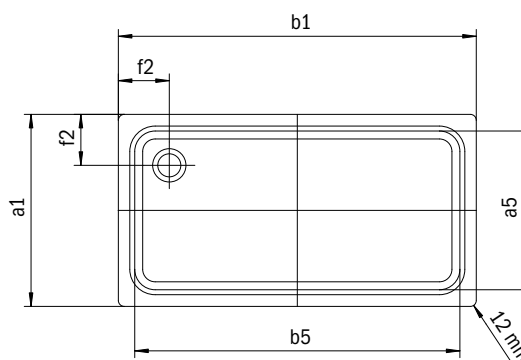

Celková montážna výška		Stavebná výška
	Model-1	Model-2	Model-1
KA 90 vodorovná	145	160	80
KA 90 plochá	125	160	60
KA 90 zvislá	49	160	80