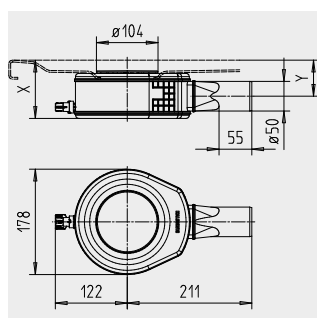

VTOKOVÁ/ODTOKOVÁ TECHNIKA

KA 90 VODOROVNÁ/PLOCHÁ

ODTOKOVÁ SÚPRAVA KA 90
VODOROVNÁ