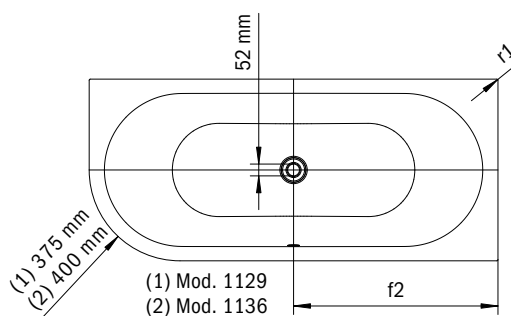

Model	Vonkajšia dĺžka [mm]	Vonkajšia dĺžka (dole) [mm]	Vnútrorná dĺžka (hore) [mm]	Vnútrorná dĺžka (dole) [mm]	Vonkajšia šírka [mm]	Vonkajšia šírka (dole) [mm]	Vnútrorná šírka (hore) [mm]	Vnútrorná šírka (dole) [mm]	Vzdialenosť okraja vane od stredu odtokového otvoru [mm]	Vzdialenosť okraja vane pri nohách po stred nohy [mm]	Odstup medzi nohami [mm]	Šírka pri nohách max. [mm]	Vonkajší polomer [mm]	Pripojovací rozmer napúšťacej súpravy [mm]	Pripojovací rozmer odtoku [mm]	Užitočný objem [l]	Čistá hmotnosť [kg]
	a₁	a₃	a₆	a₇	b₁	b₃	b₆	b₁₁	f₂	h₂	h₄	h₆	r₁				
1129	1700	-	1580	1130	750	-	630	510	850	-	-	-	5	3/4"	40/50	156	99
1136	1800	-	1680	1230	800	-	680	560	900	-	-	-	5	3/4"	40/50	195	110

Pozor, niektoré vírivé systémy presahujú cez okraj vane. Blížšie informácie nájdete v technických informáciách k vírivým systémom. Zmeny z výrobných dôvodov, tolerance rozmerov a chyby sú vyhradené. Hmotnosť je zaokrúhlená. Užitočný objem = objem vody po odrataní priemerného objemu ponorenej osoby 70 l.