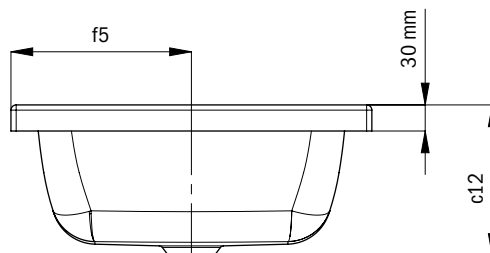

Model	Vonkajšia dĺžka [mm]	Vnútoraná dĺžka [mm]	Vonkajšia šírka [mm]	Vnútoraná šírka [mm]	Vzdialenosť hornej plochy umývadla od spodného okraja odtokového otvoru [mm]	Vonkajší priemer [mm]	Vnútorý priemer hore [mm]	Vnútorý priemer dole	Vzdialenosť vonkajšej hrany od stredu odtokového otvoru [mm]	Hĺbka okraja pre batérie [mm]	Vonkajšia vzdialenosť montážnych otvorov [mm]	Vnútoraná vzdialenosť montážnych otvorov [mm]	Čistá hmotnosť [kg]
	a_1	a_5	b_1	b_5	$c_{1,2}$	d_7	d_8	d_9	f_5	l_1	n_1	n_2	
3189	580	562	415	396	173	-	-	-	208	-	-	-	10