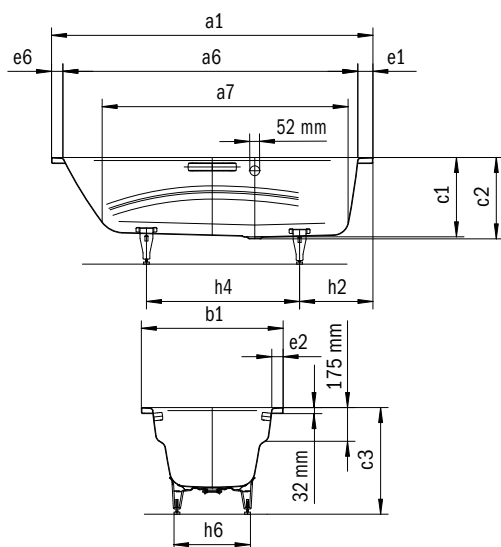

Ilustračný obrázok

VAIO SET (STAR)	ALPSKÁ BIELA	BAHAMABEIGE	MANHATTAN	PERGAMON	ČIERNA	COORDINATED COLOURS	ALPSKÁ BIELA MATNÁ	WARM BEIGE 20	WARM BEIGE 40	WARM GREY 10	WARM GREY 30	WARM GREY 50	WARM GREY 60	WARM GREY 70	WARM GREY 80	WARM GREY 85	WARM GREY 90	COOL GREY 30	COOL GREY 40	COOL GREY 70	COOL GREY 80	COOL GREY 90	ČIERNA MATNÁ 100
	001	030	199	231	701		711	661