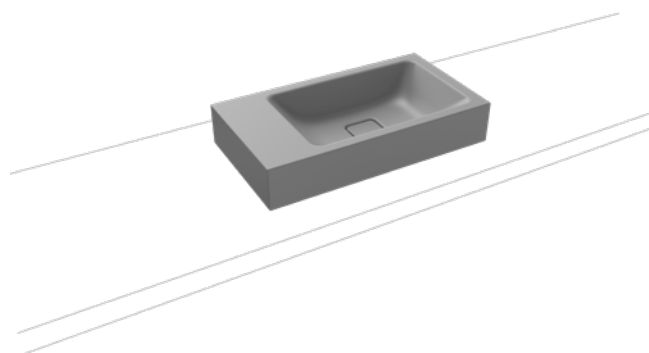

CONO UMÝVADIELKO NA DOSKU

- Harmonicky pôvabné umývadlo s prémiovým vzhľadom
- Optimálne integrovaný smaltovaný kryt odtoku zvýrazňuje harmonické zaoblenie geometrického vzhľadu
- Dokonale dopĺňa rodinu CONO

Ilustračný obrázok