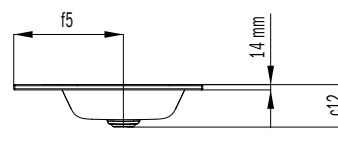

CONO	ALPSKÁ BIELA	SANITÁRNE FARBY				COORDINATED COLOURS																
	001	BAHAMABEIGE 030	MANHATTAN 199	PERGAMON 231	ČIERNA 701	ALPSKÁ BIELA MATNÁ 711	WARM BEIGE 20 661	WARM BEIGE 40 668	WARM GREY 10	WARM GREY 30	WARM GREY 50	WARM GREY 60 671	WARM GREY 70	WARM GREY 80	WARM GREY 85	WARM GREY 90	COOL GREY 30 663	COOL GREY 40	COOL GREY 70 665	COOL GREY 80	COOL GREY 90 667	ČIERNA MATNÁ 100 676