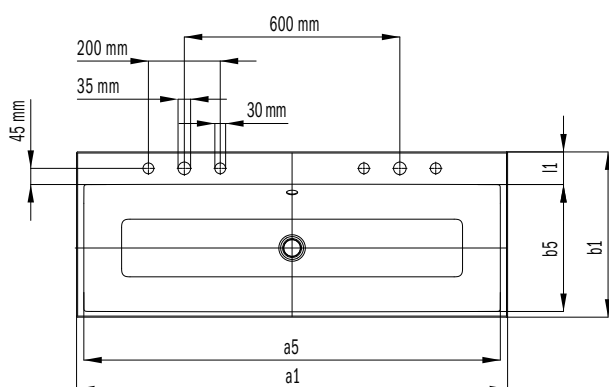

PURO	ALPSKÁ BIELA	SANITÁRNE FARBÝ	BAHAMABEIGE	MANHATTAN	PERGAMON	ČIERNA	COORDINATED COLOURS	ALPSKÁ BIELA MATNÁ	WARM BEIGE 20	WARM BEIGE 40	WARM GREY 10	WARM GREY 30	WARM GREY 50	WARM GREY 60	WARM GREY 70	WARM GREY 80	WARM GREY 85	WARM GREY 90	COOL GREY 30	COOL GREY 40	COOL GREY 70	COOL GREY 80	COOL GREY 90	ČIERNA MATNÁ 100
	001		030	199	231	701		711	661	668	671	663	665	667	676