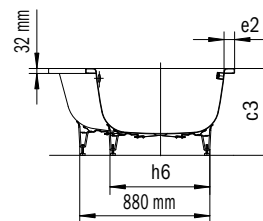

Model	Vonkajšia dĺžka [mm]	Vnútorná dĺžka (hore) [mm]	Vnútorná dĺžka (dole) [mm]	Vonkajšia šírka [mm]	Vnútorná šírka (hore) [mm]	Vnútorná šírka (dole) [mm]	Vnútorná hĺbka [mm]	Hĺbka vrátane odtokového otvoru [mm]	Výška s nohami [mm]	Šírka okraja pri nohách; pozdĺžne; pri hlave [mm]	Vzdialenosť okraja vane od stredu odtokového otvoru [mm]	Vzdialenosť okraja vane pri nohách po stred nohy [mm]	Odstup medzi nohami [mm]	Šírka pri nohách max. [mm]	Vonkajší polomer [mm]	Užitčný objem [l]	Čistá hmotnosť [kg]
190	a₁	a₆	a₇	b₁	b₆	b₁₁	c₁	c₂	c₃	e₁; e₂; e₆	f₂	h₂	h₄	h₆	r₁		
190	1800	1625	1410	1200	1035	738	420	430	552 - 560	74; 66; 61	545	320	800	600	23	273	66

Pozor, niektoré vírivé systémy presahujú cez okraj vane. Bližšie informácie nájdete v technických informáciách k vírivým systémom. Zmeny z výrobných dôvodov, tolerancie rozmerov a chyby sú vyhradené. Hmotnosť je zaokrúhlená. Užitčný objem = objem vody po odrátaní priemerného objemu ponorenej osoby 70 l.