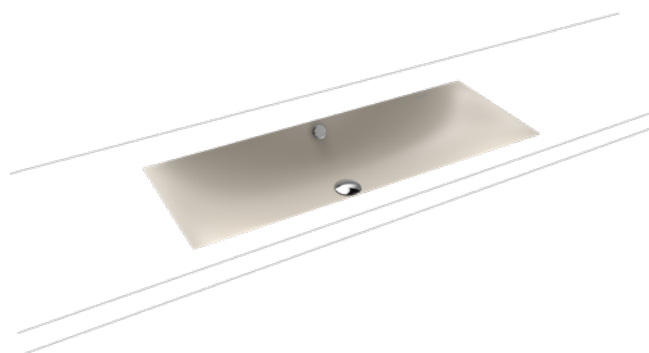

SILENIO VSTAVANÉ UMÝVADLO

- Splývavý a zároveň zmyselne moderný dizajn
- Optimálny komfort vďaka veľkorysým rozmerom umývadla
- Mäkký, organický vnútorný tvar
- Geometria umožňuje použitie armatúr s krátkym výtokom a tým umožňuje dostatočne voľný priestor na umývanie
- S vaňou SILENIO a sprchovacou vaničkou SCONA vytvára dokonalú kúpeľňu zo smaltovanej ocele KALDEWEI
- Navrhla Anke Salomon

Ilustračný obrázok

SILENIO	ALPSKÁ BIELA	SANITÁRNE FARBY				COORDINATED COLOURS																	
	001	BAHAMABEIGE 030	MANHATTAN 199	PERGAMON 231	ČIERNA 701	ALPSKÁ BIELA MATNÁ 711	WARM BEIGE 20 661	WARM BEIGE 40 668	WARM GREY 10	WARM GREY 30	WARM GREY 50	WARM GREY 60 671	WARM GREY 70	WARM GREY 80	WARM GREY 85	WARM GREY 90	COOL GREY 30 663	COOL GREY 40	COOL GREY 70 665	COOL GREY 80	COOL GREY 90 667	ČIERNA MATNÁ 100 676