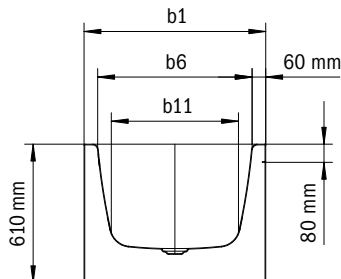

Model	Vonkajšia dĺžka [mm]	Vonkajšia dĺžka (dole) [mm]	Vnútrorná dĺžka (hore) [mm]	Vnútrorná dĺžka (dole) [mm]	Vonkajšia šírka [mm]	Vonkajšia šírka (dole) [mm]	Vnútrorná šírka (hore) [mm]	Vnútrorná šírka (dole) [mm]	Vzdialenosť okraja vane od stredu odtokového otvoru [mm]	Vzdialenosť okraja vane pri nohách po stred nohy [mm]	Odstup medzi nohami [mm]	Šírka pri nohách max. [mm]	Vonkajší polomer [mm]	Pripojovací rozmer napúšťacej súpravy [mm]	Pripojovací rozmer odtoku [mm]	Užitočný objem [l]	Čistá hmotnosť [kg]
	a₁	a₃	a₆	a₇	b₁	b₃	b₆	b₁₁	f₂	h₂	h₄	h₆	r₁				
1129	1700	-	1580	1130	750	-	630	510	850	-	-	-	5	3/4"	40/50	156	99
1136	1800	-	1680	1230	800	-	680	560	900	-	-	-	5	3/4"	40/50	195	110

Pozor, niektoré vírivé systémy presahujú cez okraj vane. Blížšie informácie nájdete v technických informáciách k vírivým systémom. Zmeny z výrobných dôvodov, tolerance rozmerov a chyby sú vyhradené. Hmotnosť je zaokrúhlená. Užitočný objem = objem vody po odrataní priemerného objemu ponorenej osoby 70 l.