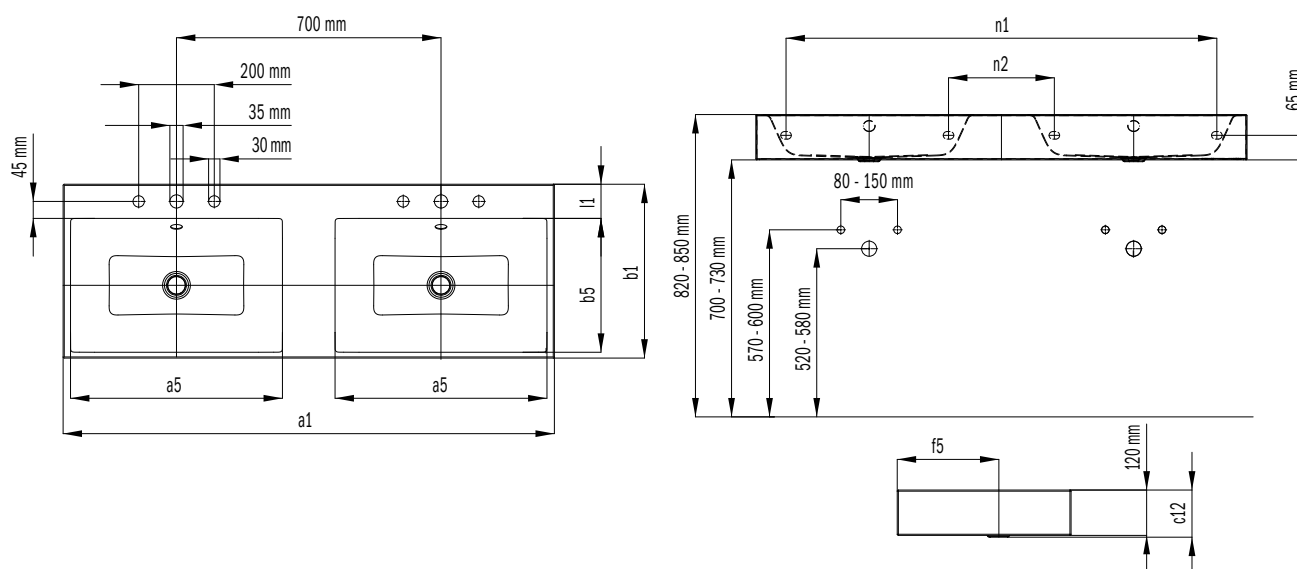

Model	Vonkajšia dĺžka [mm]	Vnútorná dĺžka [mm]	Vonkajšia šírka [mm]	Vnútorná šírka [mm]	Vzdialenosť hornej plochy umývadla od spodného okraja odtokového otvoru [mm]	Vonkajší priemer [mm]	Vnútorný priemer hore [mm]	Vnútorný priemer dole	Vzdialenosť vonkajšej hrany od stredu odtokového otvoru [mm]	Hĺbka okraja pre batérie [mm]	Vonkajšia vzdialenosť montážnych otvorov [mm]	Vnútorná vzdialenosť montážnych otvorov [mm]	Čistá hmotnosť [kg]
	a_1	a_5	b_1	b_5	$c_{1,2}$	d_7	d_8	d_9	f_5	l_1	n_1	n_2	
3170	1300	560	460	354	125	-	-	-	268	91	1140	280	25