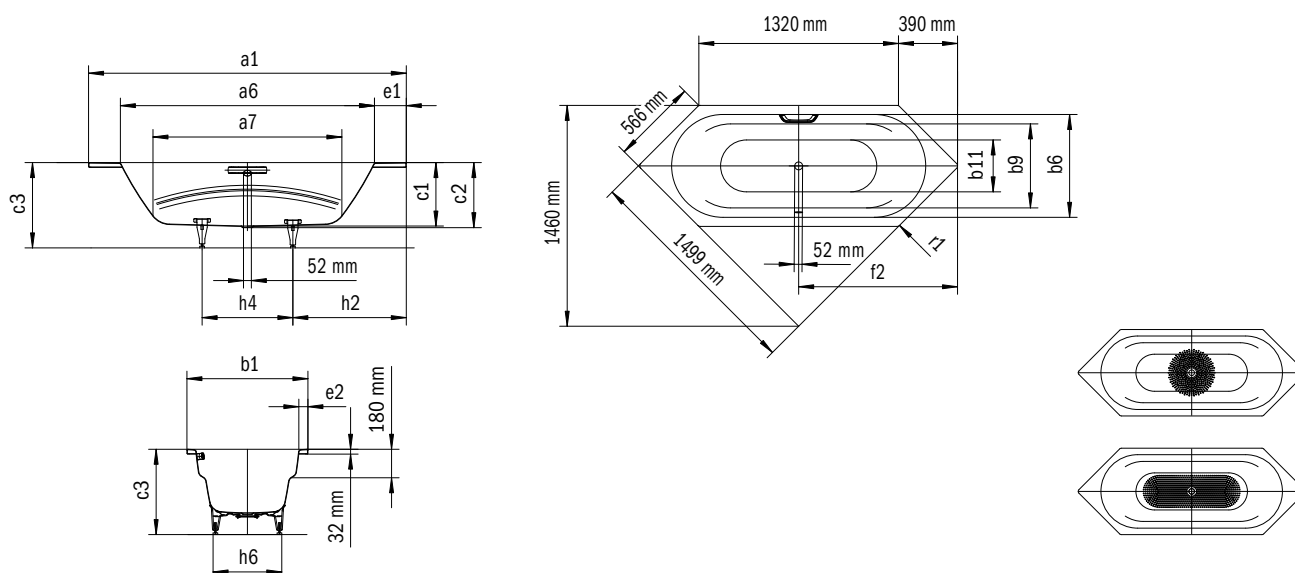

Ilustračný obrázok

VAIO DUO 6	ALPSKÁ BIELA	BAHAMABEIGE	MANHATTAN	PERGAMON	ČIERNA	COORDINATED COLOURS	ALPSKÁ BIELA MATNÁ	WARM BEIGE 20	WARM BEIGE 40	WARM GREY 10	WARM GREY 30	WARM GREY 50	WARM GREY 60	WARM GREY 70	WARM GREY 80	WARM GREY 85	WARM GREY 90	COOL GREY 30	COOL GREY 40	COOL GREY 70	COOL GREY 80	COOL GREY 90	ČIERNA MATNÁ 100	
	001	SANITÁRNE FARBY	030	199	231		701	711	661