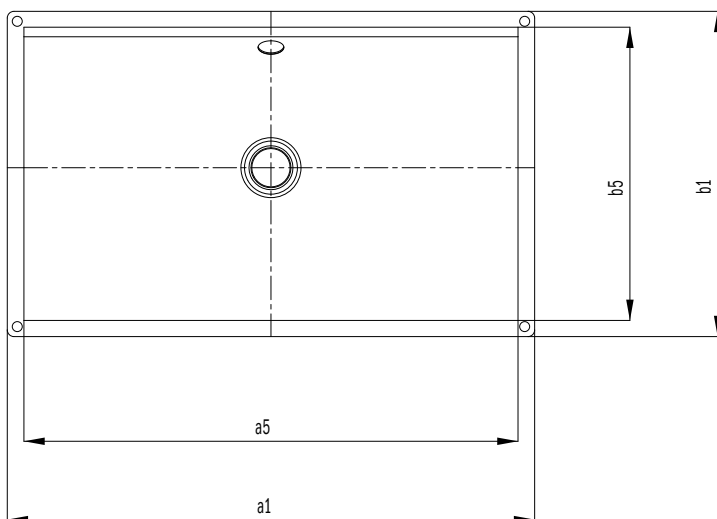

Model	Vonkajšia dĺžka [mm]	Vnútorná dĺžka [mm]	Vonkajšia šírka [mm]	Vnútorná šírka [mm]	Vzdialenosť hornej plochy umývadla od spodného okraja odtokového otvoru [mm]	Vonkajší priemer [mm]	Vnútorný priemer hore [mm]	Vnútorný priemer dole	Vzdialenosť vonkajšej hrany od stredu odtokového otvoru [mm]	Hĺbka okraja pre batérie [mm]	Vonkajšia vzdialenosť montážnych otvorov [mm]	Vnútorná vzdialenosť montážnych otvorov [mm]	Čistá hmotnosť [kg]
	a_1	a_5	b_1	b_5	c_{12}	d_7	d_8	d_9	f_5	l_1	n_1	n_2	
3047	634	594	391	353	123	-	-	-	188	-	-	-	5
3048	934	894	391	353	123	-	-	-	188	-	-	-	8