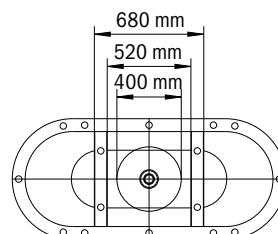

MEISTERSTÜCK CENTRO DUO OVAL

- Voľne stojaca vaňa z kvalitnej smaltovanej ocele
- Vaňa sa vyznačuje puristickou jednoduchosťou a strohou eleganciou
- Panel, zhotovený z jedného kusu, zdôrazňuje vysoký štandard dizajnu a umožňuje inštaláciu voľne v priestore
- Smaltovaný kryt odtoku integrovaný do dno vane a smaltované ovládanie prepadu (k dodaniu aj s napúšťaním cez prepad)
- Kúpanie vo dvojici: dve identické chrbtové opierky a stredový odtok

Model	Vonkajšia dĺžka [mm]	Vonkajšia dĺžka (dole) [mm]	Vnútoraná dĺžka (hore) [mm]	Vnútoraná dĺžka (dole) [mm]	Vonkajšia šírka [mm]	Vonkajšia šírka (dole) [mm]	Vnútoraná šírka (hore) [mm]	Vnútoraná šírka (dole) [mm]	Vzdialenosť okraja vane od stredu odtokového otvoru [mm]	Vzdialenosť okraja vane pri nohách po stred nohy [mm]	Odstup medzi nohami [mm]	Šírka pri nohách max. [mm]	Vonkajší polomer [mm]	Pripojovací rozmer napúšťacej súpravy [mm]	Pripojovací rozmer odtoku [mm]	Užitočný objem [l]	Čistá hmotnosť [kg]
	a ₁	a ₃	a ₆	a ₇	b ₁	b ₃	b ₆	b ₁₁	f ₂	h ₂	h ₄	h ₆	r ₁				
1127	1700	-	1580	1130	750	-	630	510	850	-	-	-	375	3/4"	40/50	156	120
1128	1800	-	1680	1230	800	-	680	560	900	-	-	-	400	3/4"	40/50	195	139