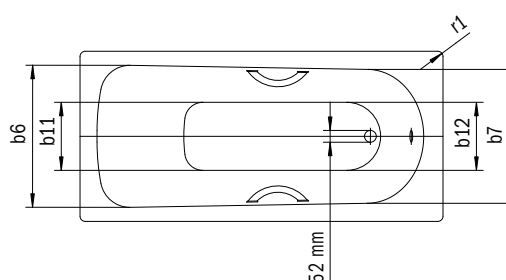

SANIFORM

SANIFORM STAR

- Vaňa pre jednu osobu s odtokom pri nohách
- Klasický obdĺžnikový variant
- K dodaniu aj s madlami

UNIVERZÁLNE MADLO TYP A

Ilustračný obrázok

SANIFORM	ALPSKÁ BIELA	BAHAMABEIGE	MANHATTAN	PERGAMON	ČIERNA	COORDINATED COLOURS	ALPSKÁ BIELA MATNÁ	WARM BEIGE 20	WARM BEIGE 40	WARM GREY 10	WARM GREY 30	WARM GREY 50	WARM GREY 60	WARM GREY 70	WARM GREY 80	WARM GREY 85	WARM GREY 90	COOL GREY 30	COOL GREY 40	COOL GREY 70	COOL GREY 80	COOL GREY 90	ČIERNA MATNÁ 100
	001	SANITÄRNE FARBY	030	199	231		701																