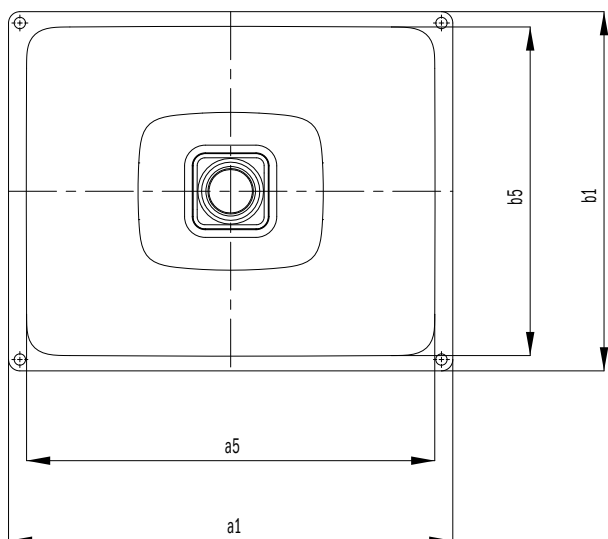

Model	Vonkajšia dĺžka [mm]	Vnútrotná dĺžka [mm]	Vonkajšia šírka [mm]	Vnútrotná šírka [mm]	Vzdialenosť hornej plochy umývadla od spodného okraja odtokového otvoru [mm]	Vonkajší priemer [mm]	Vnútrotný priemer hore [mm]	Vnútrotný priemer dole	Vzdialenosť vonkajšej hrany od stredného odtokového otvoru [mm]	Hĺbka okraja pre batérie [mm]	Vonkajšia vzdialenosť montážnych otvorov [mm]	Vnútrotná vzdialenosť montážnych otvorov [mm]	Čistá hmotnosť [kg]
	a_1	a_5	b_1	b_5	c_{12}	d_7	d_8	d_9	f_5	l_1	n_1	n_2	
3078	470	432	381	348	112	-	-	-	191	-	-	-	5
3087	569	532	382	348	112	-	-	-	191	-	-	-	7
3088	869	832	382	348	112	-	-	-	191	-	-	-	9