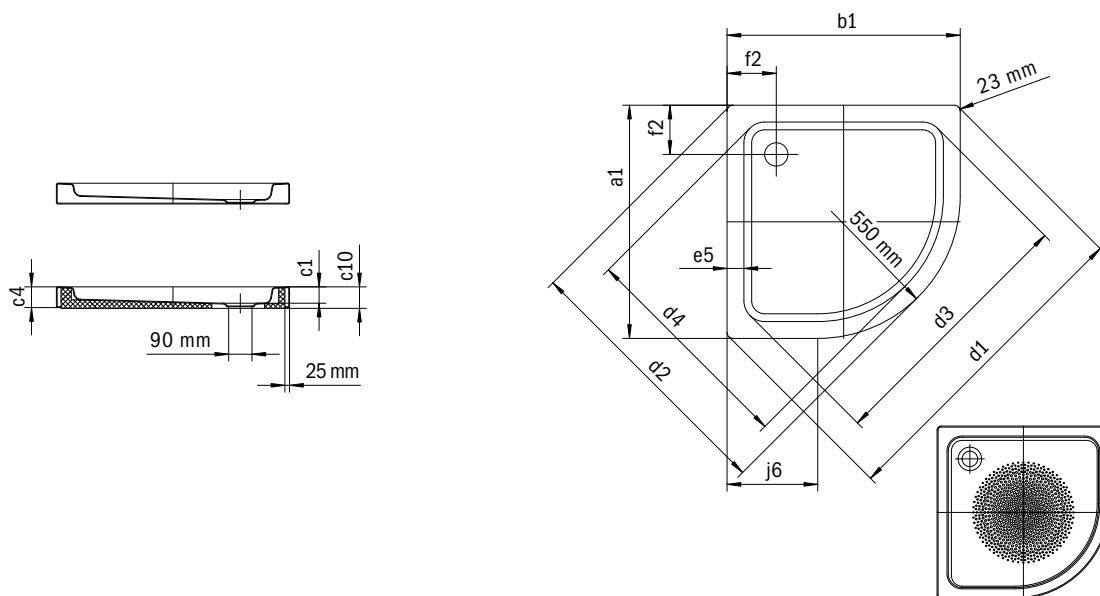

ARRONDO	ALPSKÁ BIELA	SANITÁRNE FARBY				COORDINATED COLOURS										ALPSKÁ BIELA MATNÁ	WARM BEIGE 20	WARM BEIGE 40	WARM GREY 10	WARM GREY 30	WARM GREY 50	WARM GREY 60	WARM GREY 70	WARM GREY 80	WARM GREY 85	WARM GREY 90	COOL GREY 30	COOL GREY 40	COOL GREY 70	COOL GREY 80	COOL GREY 90	ČIERNA MATNÁ 100
	001	030	199	231	701	711	661	662	668	669	670	671	672	673	674	675	663	664	665	666	667	676