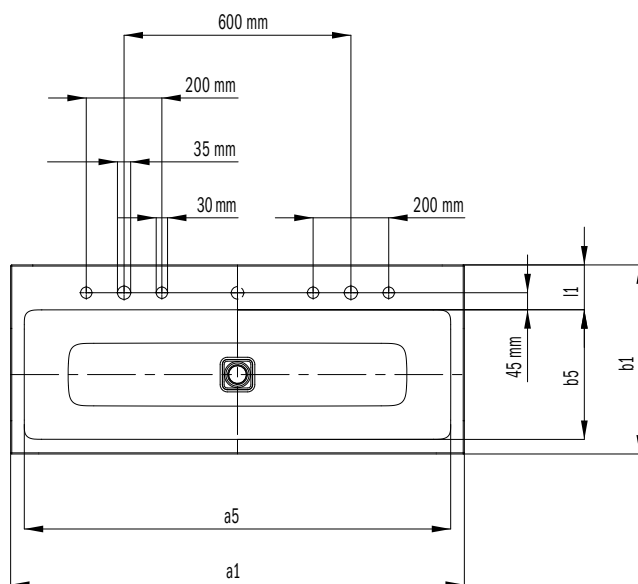

CONO	ALPSKÁ BIELA	SANITÁRNE FARBY				COORDINATED COLOURS																
	001	BAHAMABEIGE 030	MANHATTAN 199	PERGAMON 231	ČIERNA 701	ALPSKÁ BIELA MATNÁ 711	WARM BEIGE 20 661	WARM BEIGE 40 668	WARM GREY 10	WARM GREY 30	WARM GREY 50	WARM GREY 60 671	WARM GREY 70	WARM GREY 80	WARM GREY 85	WARM GREY 90	COOL GREY 30 663	COOL GREY 40	COOL GREY 70 665	COOL GREY 80	COOL GREY 90 667	ČIERNA MATNÁ 100 676