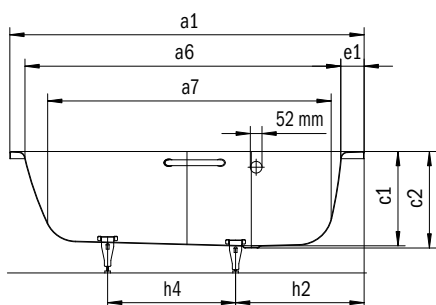

Ilustračný obrázok

	ALPSKÁ BIELA	BAHAMABEIGE	MANHATTAN	PERGAMON	ČIERNA	COORDINATED COLOURS	ALPSKÁ BIELA MATNÁ	WARM BEIGE 20	WARM BEIGE 40	WARM GREY 10	WARM GREY 30	WARM GREY 50	WARM GREY 60	WARM GREY 70	WARM GREY 80	WARM GREY 85	WARM GREY 90	COOL GREY 30	COOL GREY 40	COOL GREY 70	COOL GREY 80	COOL GREY 90	ČIERNA MATNÁ 100
MINI	001	030	199	231	701																		

(1) Model No.: 836, 837
(2) Model No.: 832, 833