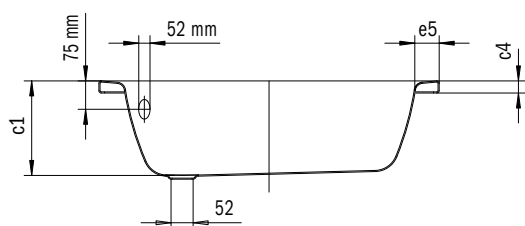

SANIDUSCH	ALPSKÁ BIELA	BAHAMABEIGE	MANHATTAN	PERGAMON	ČIERNA	COORDINATED COLOURS	ALPSKÁ BIELA MATNÁ	WARM BEIGE 20	WARM BEIGE 40	WARM GREY 10	WARM GREY 30	WARM GREY 50	WARM GREY 60	WARM GREY 70	WARM GREY 80	WARM GREY 85	WARM GREY 90	COOL GREY 30	COOL GREY 40	COOL GREY 70	COOL GREY 80	COOL GREY 90	ČIERNA MATNÁ 100
	001	SANITÄRNE FARBY 030	199	231	701