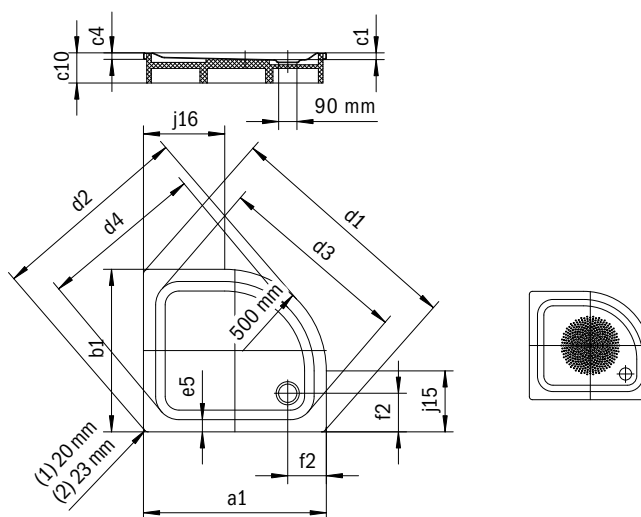

(1) Mod. 600, 511, 604, 513, 606, 510
(2) Mod. 501, 603, 605, 502, 601, 602

	Celková montážna výška				Stavebná výška Model-1
	Model-1		Model-2		
	35 mm Hĺbka	65 mm Hĺbka	35 mm Hĺbka	65 mm Hĺbka	
KA 90 vodorovná	115	145	130	160	80
KA 90 plochá	95	125	130	160	60
KA 90 zvislá	49	49	130	160	80