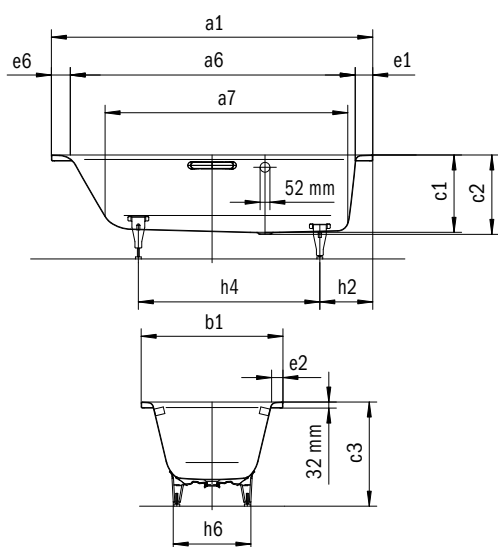

Ilustračný obrázok

	ALPSKÁ BIELA	BAHAMABEIGE	MANHATTAN	PERGAMON	ČIERNA	COORDINATED COLOURS	ALPSKÁ BIELA MATNÁ	WARM BEIGE 20	WARM BEIGE 40	WARM GREY 10	WARM GREY 30	WARM GREY 50	WARM GREY 60	WARM GREY 70	WARM GREY 80	WARM GREY 85	WARM GREY 90	COOL GREY 30	COOL GREY 40	COOL GREY 70	COOL GREY 80	COOL GREY 90	ČIERNA MATNÁ 100
PURO (STAR)	001	030	199	231	701	711