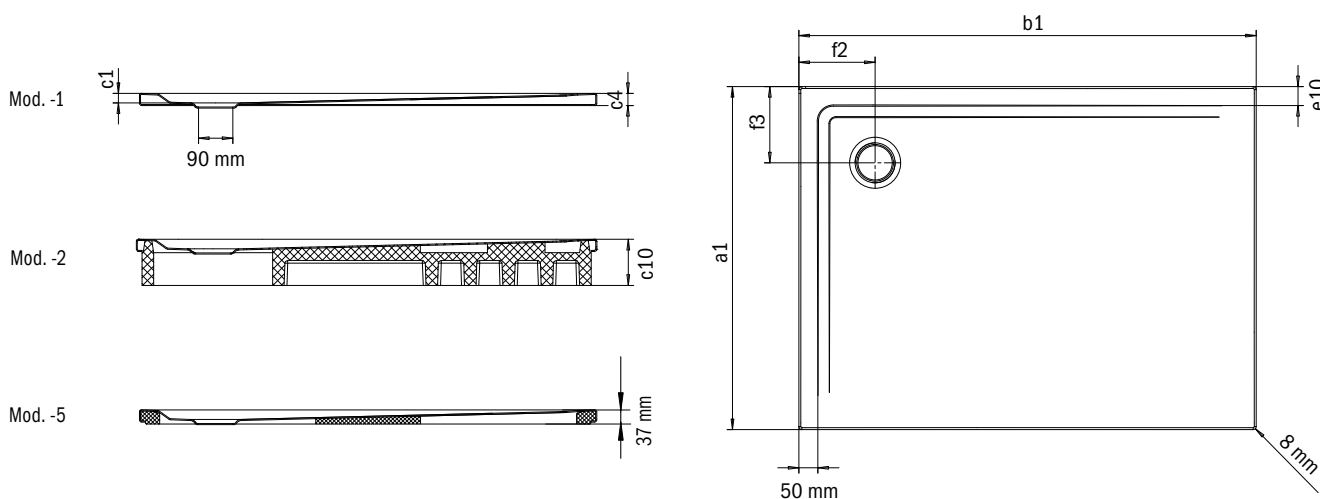

ANTISLIP
SECURE
PLUS

INVISIBLE
GRIP

Ilustračný obrázok

	ALPSKÁ BIELA	BAHAMABEIGE	MANHATTAN	PERGAMON	ČIERNA	COORDINATED COLOURS	ALPSKÁ BIELA MATNÁ	WARM BEIGE 20	WARM BEIGE 40	WARM GREY 10	WARM GREY 30	WARM GREY 50	WARM GREY 60	WARM GREY 70	WARM GREY 80	WARM GREY 85	WARM GREY 90	COOL GREY 30	COOL GREY 40	COOL GREY 70	COOL GREY 80	COOL GREY 90	ČIERNA MATNÁ 100
SUPERPLAN	001	SANITÄRNEFARBEN 030	199	231	701		711	661	662	668	669	670	671	672	673	674	675	663	664	665	666	667	676