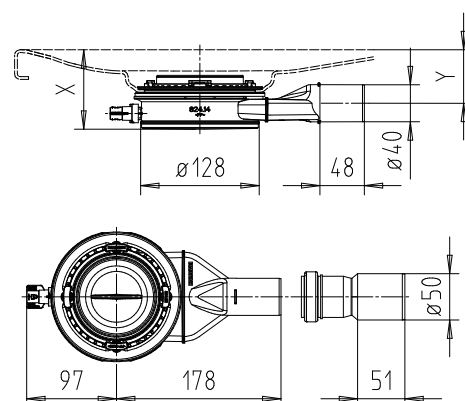

KA 120 PLOCHÁ