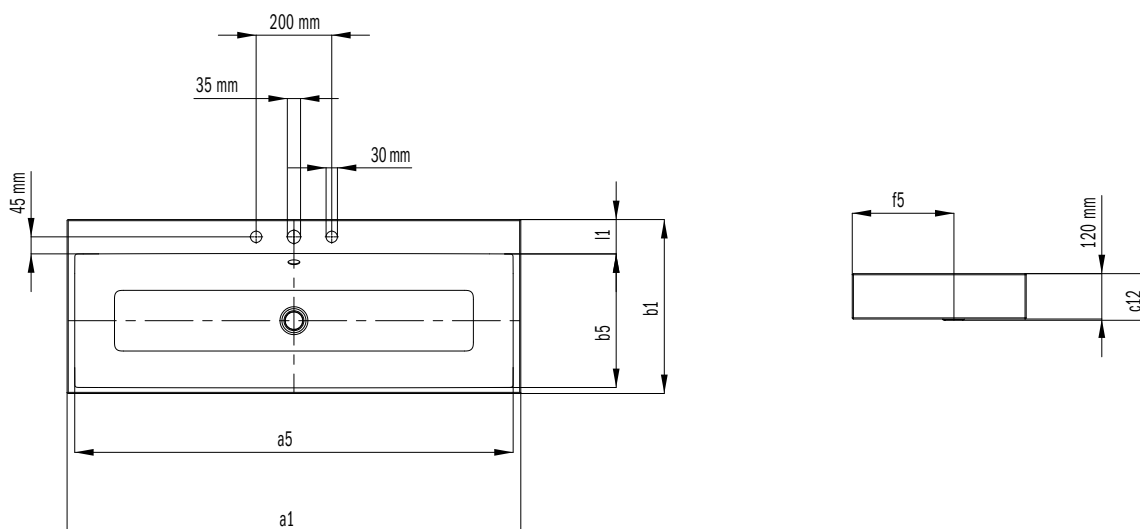

Model	Vonkajšia dĺžka [mm]	Vnútorná dĺžka [mm]	Vonkajšia šírka [mm]	Vnútorná šírka [mm]	Vzdialenosť hornej plochy umývadla od spodného okraja odtokového otvoru [mm]	Vonkajší priemer [mm]	Vnútorný priemer hore [mm]	Vnútorný priemer dole	Vzdialenosť vonkajšej hrany od stredu odtokového otvoru [mm]	Hĺbka okraja pre batérie [mm]	Vonkajšia vzdialenosť montážnych otvorov [mm]	Vnútorná vzdialenosť montážnych otvorov [mm]	Čistá hmotnosť [kg]
	a₁	a₅	b₁	b₅	c₁₂	d₇	d₈	d₉	f₅	l₁	n₁	n₂	
3156	460	421	460	354	115	-	-	-	268	91	-	-	11
3157	600	561	460	354	125	-	-	-	268	91	-	-	13
3158	900	860	460	354	125	-	-	-	268	91	-	-	17
3168	1200	1160	460	354	125	-	-	-	268	91	-	-	23