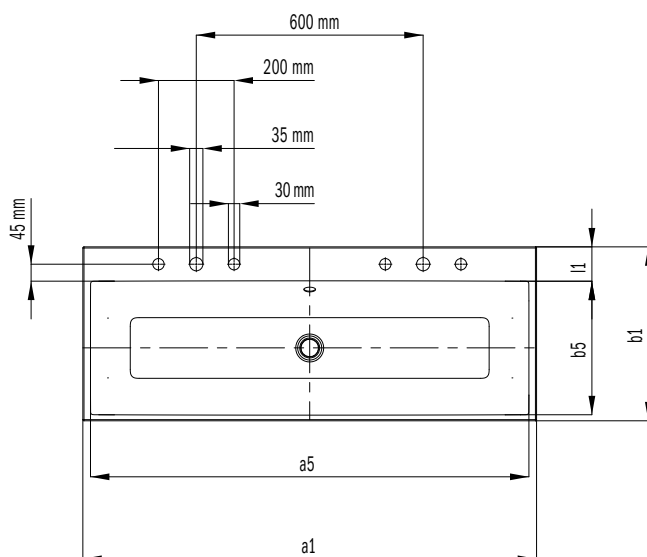

Ilustračný obrázok

PURO	ALPSKÁ BIELA	SANITÁRNE FARBY				COORDINATED COLOURS																	
	001	BAHAMABEIGE 030	MANHATTAN 199	PERGAMON 231	ČIERNA 701	ALPSKÁ BIELA MATNÁ 711	WARM BEIGE 20 661	WARM BEIGE 40 668	WARM GREY 10	WARM GREY 30	WARM GREY 50	WARM GREY 60 671	WARM GREY 70	WARM GREY 80	WARM GREY 85	WARM GREY 90	COOL GREY 30 663	COOL GREY 40	COOL GREY 70 665	COOL GREY 80	COOL GREY 90 667	ČIERNA MATNÁ 100 676