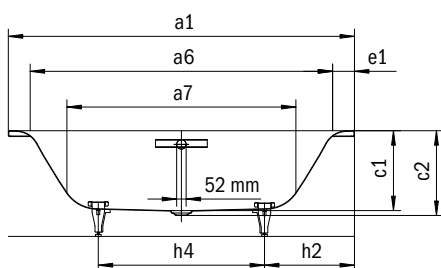

MADLO DECENTNÁ OPULENCIA

Ilustračný obrázok

ELLIPSO DUO OVAL	ALPSKÁ BIELA	BAHAMABEIGE	MANHATTAN	PERGAMON	ČIERNA	COORDINATED COLOURS	ALPSKÁ BIELA MATNÁ	WARM BEIGE 20	WARM BEIGE 40	WARM GREY 10	WARM GREY 30	WARM GREY 50	WARM GREY 60	WARM GREY 70	WARM GREY 80	WARM GREY 85	WARM GREY 90	COOL GREY 30	COOL GREY 40	COOL GREY 70	COOL GREY 80	COOL GREY 90	ČIERNA MATNÁ 100
	001	030	199	231	701		711	661		668			671					663		665		667	676