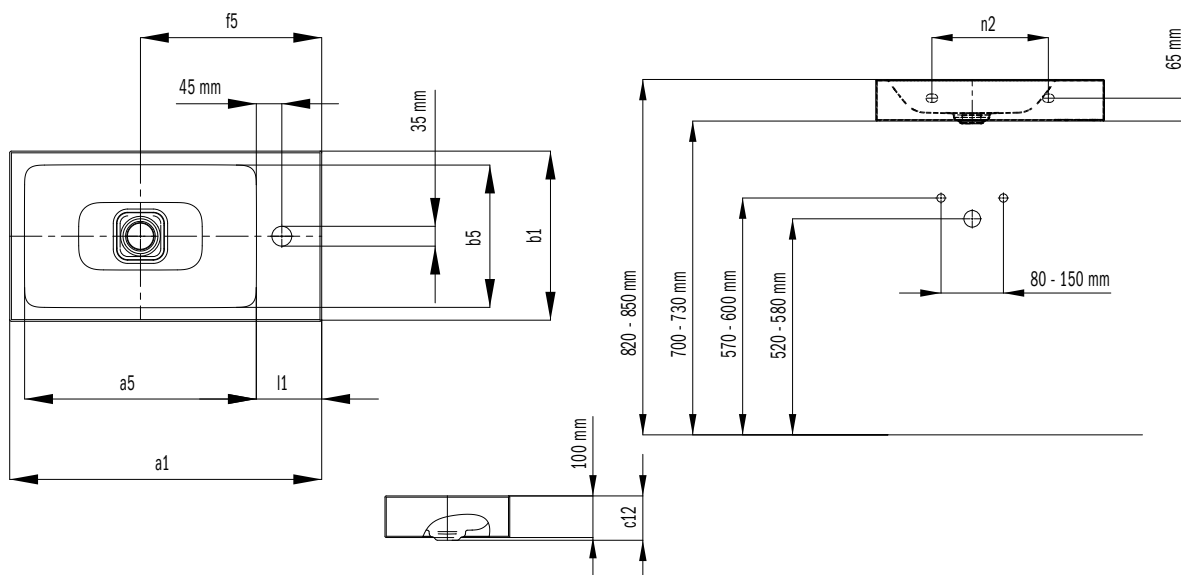

CONO	ALPSKÁ BIELA	BAHAMABEIGE	MANHATTAN	PERGAMON	ČIERNA	COORDINATED COLOURS	ALPSKÁ BIELA MATNÁ	WARM BEIGE 20	WARM BEIGE 40	WARM GREY 10	WARM GREY 30	WARM GREY 50	WARM GREY 60	WARM GREY 70	WARM GREY 80	WARM GREY 85	WARM GREY 90	COOL GREY 30	COOL GREY 40	COOL GREY 70	COOL GREY 80	COOL GREY 90	ČIERNA MATNÁ 100	
	001	030	199	231	701		711	661			668			671					663		665		667	676
	SANITÁRNE FARBY