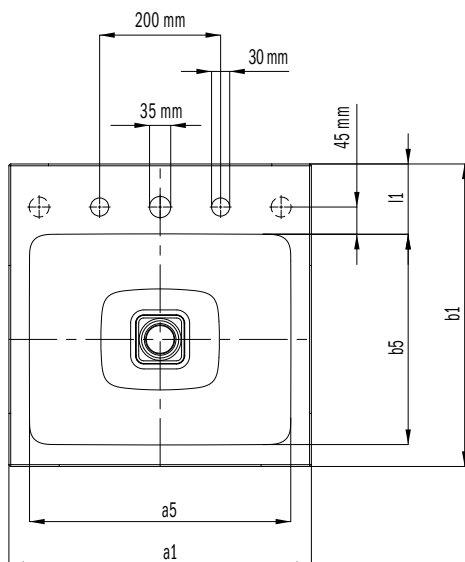

Model	Vonkajšia dĺžka [mm]	Vnútrošná dĺžka [mm]	Vonkajšia šírka [mm]	Vnútrošná šírka [mm]	Vzdialenosť hornej plochy umývadla od spodného okraja odtokového otvoru [mm]	Vonkajší priemer [mm]	Vnútrošný priemer hore [mm]	Vnútrošný priemer dole	Vzdialenosť vonkajšej hrany od stredu odtokového otvoru [mm]	Hĺbka okraja pre batérie [mm]	Vonkajšia vzdialenosť montážnych otvorov [mm]	Vnútrošná vzdialenosť montážnych otvorov [mm]	Čistá hmotnosť [kg]
	a₁	a₅	b₁	b₅	c₁₂	d₇	d₈	d₉	f₅	l₁	n₁	n₂	
3077	500	432	500	348	112	-	-	-	290	116	-	-	12
3085	600	532	500	348	112	-	-	-	290	116	-	-	15
3086	900	832	500	348	112	-	-	-	290	116	-	-	18