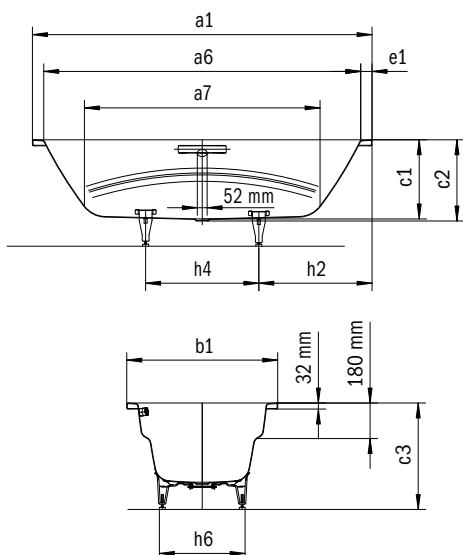

Ilustračný obrázok

VAIO DUO	ALPSKÁ BIELA	BAHAMABEIGE	MANHATTAN	PERGAMON	ČIERNA	COORDINATED COLOURS	ALPSKÁ BIELA MATNÁ	WARM BEIGE 20	WARM BEIGE 40	WARM GREY 10	WARM GREY 30	WARM GREY 50	WARM GREY 60	WARM GREY 70	WARM GREY 80	WARM GREY 85	WARM GREY 90	COOL GREY 30	COOL GREY 40	COOL GREY 70	COOL GREY 80	COOL GREY 90	ČIERNA MATNÁ 100
	001	030	199	231	701	711	661