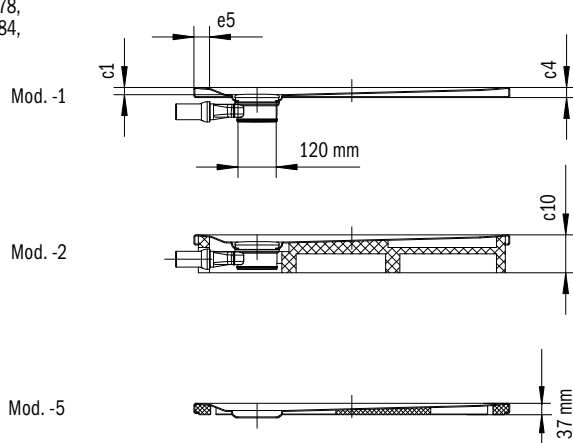

(1) Model No.:
469, 475, 476, 477, 478,
479, 480, 481, 483, 484,
485, 486, 494

(2) Model No.:
482

	Celková montážna výška				Model-5	Stavebná výška	
	Model-1		Model-2			Model-1	Model-5
	25 mm Hĺbka	52 mm Hĺbka	25 mm Hĺbka	52 mm Hĺbka			
KA 120 vodorovná	108	135	120	145	108	83	83
KA 120 plochá	88	115	120	145	88	63	63
KA 120 zvislá	49	49	120	145	37	83	83