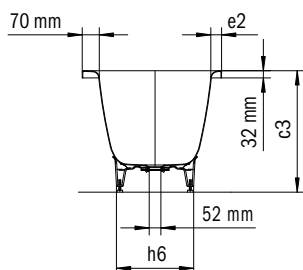

Model	Vonkajšia dĺžka [mm]	Vnútorná dĺžka (hore) [mm]	Vnútorná dĺžka (dole) [mm]	Vonkajšia šírka [mm]	Vnútorná šírka (hore) [mm]	Vnútorná šírka (dole) [mm]	Vnútorná hĺbka [mm]	Hĺbka vrátane odtokového otvoru [mm]	Výška s nohami [mm]	Šírka okraja pri nohách; pozdĺžne [mm]	Vzdialenosť okraja vane od stredu odtokového otvoru [mm]	Vzdialenosť okraja vane pri nohách po stred nohy [mm]	Odstup medzi nohami [mm]	Šírka pri nohách max. [mm]	Vonkajší polomer [mm]	Užitočný objem [l]	Čistá hmotnosť [kg]
	a₁	a₆	a₇	b₁	b₆	b₁₁	c₁	c₂	c₃	e₁; e₂	f₂	h₂	h₄	h₆	r₁		
836	1570	1410	1250	700	600	360	420	430	550 - 570	100; 48	500	570	440	430	23	110	45
837	1570	1410	1250	700	600	360	420	430	550 - 570	100; 48	500	570	440	430	23	110	45
832	1570	1410	1250	750	600	360	420	430	550 - 570	100; 60	500	570	490	430	23	110	52
833	1570	1410	1250	750	600	360	420	430	550 - 570	100; 60	500	570	490	430	23	110	52

Pozor, niektoré vírivé systémy presahujú cez okraj vane. Blížšie informácie nájdete v technických informáciách k vírivým systémom. Zmeny z výrobných dôvodov, tolerancie rozmerov a chyby sú vyhradené. Hmotnosť je zaokrúhlená. Užitočný objem = objem vody po odrátaní priemerného objemu ponorenej osoby 70 l.