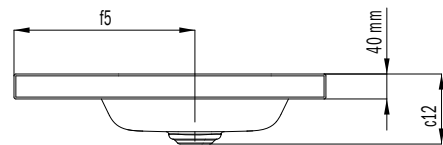

Model	Vonkajšia dĺžka [mm]	Vnútrošná dĺžka [mm]	Vonkajšia šírka [mm]	Vnútrošná šírka [mm]	Vzdialenosť hornej plochy umývadla od spodného okraja odtokového otvoru [mm]	Vonkajší priemer [mm]	Vnútrošný priemer hore [mm]	Vnútrošný priemer dole	Vzdialenosť vonkajšej hrany od stredného odtokového otvoru [mm]	Hĺbka okraja pre batérie [mm]	Vonkajšia vzdialenosť montážnych otvorov [mm]	Vnútrošná vzdialenosť montážnych otvorov [mm]	Čistá hmotnosť [kg]
	a₁	a₅	b₁	b₅	c₁₂	d₇	d₈	d₉	f₅	l₁	n₁	n₂	
3076	500	432	500	348	112	-	-	-	290	116	-	-	8
3083	600	532	500	348	112	-	-	-	290	116	-	-	8
3084	900	832	500	348	112	-	-	-	290	116	-	-	13