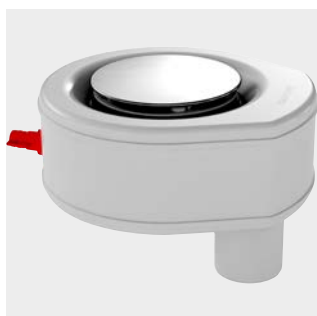

VTOKOVÁ/ODTOKOVÁ TECHNIKA

KA 90 ZVISLÁ

ODTOKOVÁ SÚPRAVA KA 90
ZVISLÁ

Odtoková súprava KA 90 zvislá

- Kryt odtoku takmer zarovno k sprchovacej vaničke a ľahko sa vyberá
- Jednoduché čistenie
- Priamy prístup k odtokovej rúre vďaka vyberateľnému zápachovému uzáveru
- Prietok normovaný podľa EN 274, odporúčaný pre sprchovacie hlavice s prietokom do 0,3 l/s.
- Súčasťou dodávky sú: chrómovaný kryt, sitko na zachytávanie vlasov
- Smaltovaný kryt odtoku voliteľne ako vrchná súprava odtokovej a prepadovej súpravy

	Model	Obj. číslo	Cena	Alpská biela (I)	Sanitárne farby (II, III)	Coord. Colours (IV)	EUR
Odtoková súprava KA 90 zvislá	4105	687772550999	• 152,00				
Chrómovaný kryt odtoku; sitko na zachytávanie vlasov súčasťou dodávky.							
Univerzálne použiteľná aj pre FR a ESR.							
Voliteľné príslušenstvo: smaltovaný kryt odtoku pre KA 90							

Dbajte na nasledujúce: Od rozmerov nad/rovných 900 x 900 mm je potrebná stredová podpera. Odporúčame použiť stredový podporný systém KALDEWEI MAS.