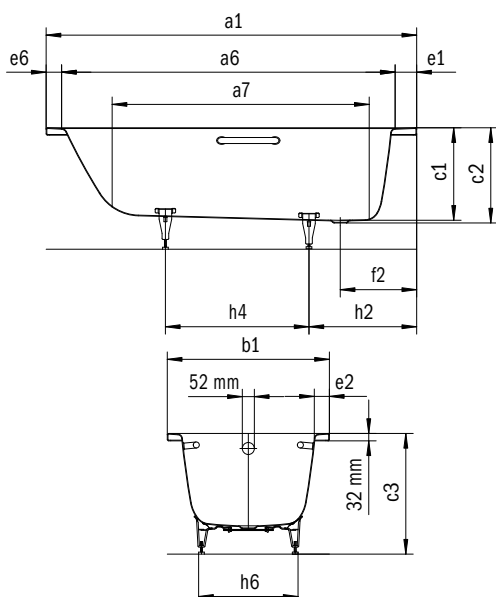

Ilustračný obrázok

	ALPSKÁ BIELA	BAHAMABEIGE	MANHATTAN	PERGAMON	ČIERNA	COORDINATED COLOURS	ALPSKÁ BIELA MATNÁ	WARM BEIGE 20	WARM BEIGE 40	WARM GREY 10	WARM GREY 30	WARM GREY 50	WARM GREY 60	WARM GREY 70	WARM GREY 80	WARM GREY 85	WARM GREY 90	COOL GREY 30	COOL GREY 40	COOL GREY 70	COOL GREY 80	COOL GREY 90	ČIERNA MATNÁ 100	
CAYONO (STAR)	001	030	199	231	701		711	661