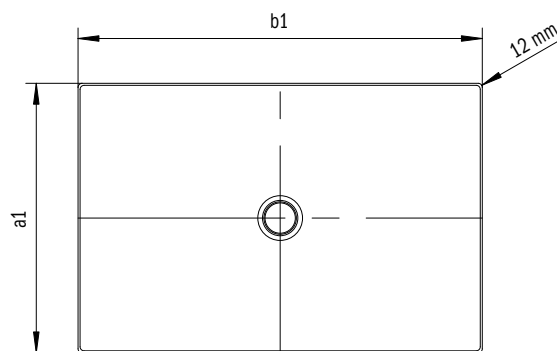

ANTISLIP
SECURE
PLUS

INVISIBLE
GRIP

Ilustračný obrázok

	ALPSKÁ BIELA		BAHAMABEIGE		MANHATTAN		PERGAMON		ČIERNA		COORDINATED COLOURS		ALPSKÁ BIELA MATNÁ		WARM BEIGE 20		WARM BEIGE 40		WARM GREY 10		WARM GREY 30		WARM GREY 50		WARM GREY 60		WARM GREY 70		WARM GREY 80		WARM GREY 85		WARM GREY 90		COOL GREY 30		COOL GREY 40		COOL GREY 70		COOL GREY 80		COOL GREY 90		ČIERNA MATNÁ 100
SCONA	001	SANITÁRNE FARBY	030	199	231	701						711	661	662	668	669	670	671	672	673	674	675	663	664	665	666	667	676