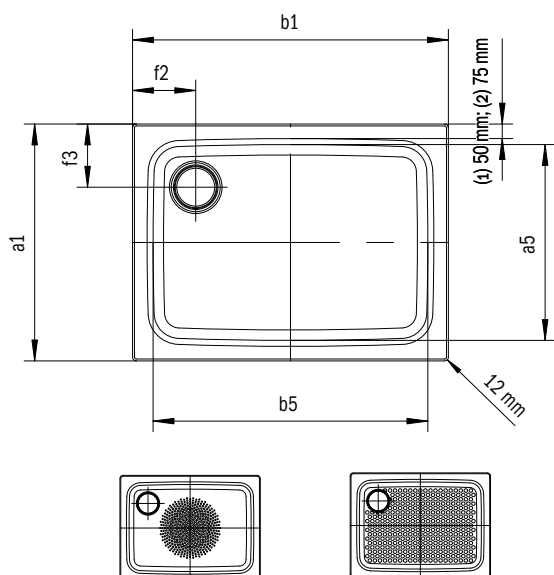

ANTISLIP
SECURE
PLUS

INVISIBLE
GRIP

Ilustračný obrázok

	ALPSKÁ BIELA	BAHAMABEIGE	MANHATTAN	PERGAMON	ČIERNA	COORDINATED COLOURS	ALPSKÁ BIELA MATNÁ	WARM BEIGE 20	WARM BEIGE 40	WARM GREY 10	WARM GREY 30	WARM GREY 50	WARM GREY 60	WARM GREY 70	WARM GREY 80	WARM GREY 85	WARM GREY 90	COOL GREY 30	COOL GREY 40	COOL GREY 70	COOL GREY 80	COOL GREY 90	ČIERNA MATNÁ 100
SUPERPLAN PLUS	001	SANITÁRNE FARBY 030	199	231	701		711	661	662	668	669	670	671	672	673	674	675	663	664	665	666	667	676

(1) Model No.:
469, 475, 476, 477, 478,
479, 480, 481, 483, 484,
485, 486, 494

(2) Model No.:
482