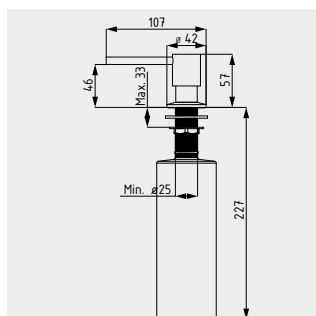

PRÍSLUŠENSTVO

VSTAVANÝ DÁVKOVAČ MYDLA

Vstavaný dávkovač mydla

- Integrovaný dávkovač mydla, pochrómovaný s výkyvným výtokom
- Vráť. zásobníka 500 ml
- Možnosť plniť zhora
- Vhodné pre bežné domáce používanie

VSTAVANÝ DÁVKOVAČ MYDLA

MOŽNOSTI UMIESTNENIA VSTAVANÉHO DÁVKOVAČA MYDLA

Model	Č. modelu	Otvor pre batériu														
		bez otvoru			1 x 1			1 x 3			2 x 1			2 x 3		
Poloha otvoru dávkovača mydla		vľavo	vpravo	v strede	vľavo	vpravo	v strede	vľavo	vpravo	v strede	vľavo	vpravo	v strede	vľavo	vpravo	v strede
CENTRO UMÝVADLO NA DOSKU	3055, 3056, 3057, 3058	✓	✓		✓	✓		✓	✓							
CENTRO UMÝVADLO NA STENU	3061, 3062	✓	✓		✓	✓		✓	✓							
CONO ZÁPUSTNÉ UMÝVADLO	3075, 3080, 3081, 3082	✓	✓		✓	✓										
CONO ZÁPUSTNÉ DVOJUMÝVADLO	3082-D												✓			✓
CONO UMÝVADLO NA DOSKU	3076, 3083, 3084, 3077, 3085, 3086	✓	✓		✓	✓										
CONO UMÝVADLO NA STENU	3079, 3089, 3090, 3091	✓	✓		✓	✓										
CONO DVOJUMÝVADLO NA STENU	3091-D												✓			✓
PURO ZÁPUSTNÉ UMÝVADLO	3150, 3151, 3152, 3169	✓	✓		✓	✓										
PURO ZÁPUSTNÉ DVOJUMÝVADLO	3169-D												✓			✓
PURO UMÝVADLO NA DOSKU	3153, 3154, 3155, 3156, 3157, 3158, 3168	✓	✓		✓	✓										
PURO DVOJUMÝVADLO NA DOSKU	3168-D												✓			✓
	3171	✓	✓	✓												
PURO UMÝVADLO NA STENU	3163, 3164, 3165, 3167	✓	✓		✓	✓										
PURO DVOJUMÝVADLO NA STENU	3167-D													✓		✓
	3170	✓	✓	✓							✓	✓	✓			✓
SILENIO ZÁPUSTNÉ UMÝVADLO	3037, 3038, 3039	✓	✓		✓	✓		✓	✓							
SILENIO ZÁPUSTNÉ DVOJUMÝVADLO	3039-D												✓			✓
SILENIO UMÝVADLO NA DOSKU	3040, 3041, 3042, 3043, 3049	✓	✓		✓	✓		✓	✓							
SILENIO DVOJUMÝVADLO NA DOSKU	3049-D												✓			✓
SILENIO UMÝVADLO NA STENU	3044, 3045, 3046	✓	✓		✓	✓		✓	✓							
SILENIO DVOJUMÝVADLO NA STENU	3046-D												✓			✓

Model	Obj. číslo	Cena	Alpská biela (I)	Sanitárne farby (II, III)	Coord. Colours (IV)	EUR
Vstavaný dávkovač mydla	3916	910600010999	• 142,50