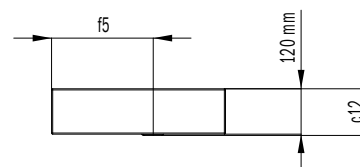

Ilustračný obrázok

PURO	ALPSKÁ BIELA	SANITÁRNE FARBY				COORDINATED COLOURS																	
	001	BAHAMABEIGE 030	MANHATTAN 199	PERGAMON 231	ČIERNA 701	ALPSKÁ BIELA MATNÁ 711	WARM BEIGE 20 661	WARM BEIGE 40 668	WARM GREY 10	WARM GREY 30	WARM GREY 50	WARM GREY 60 671	WARM GREY 70	WARM GREY 80	WARM GREY 85	WARM GREY 90	COOL GREY 30 663	COOL GREY 40	COOL GREY 70 665	COOL GREY 80	COOL GREY 90 667	ČIERNA MATNÁ 100 676