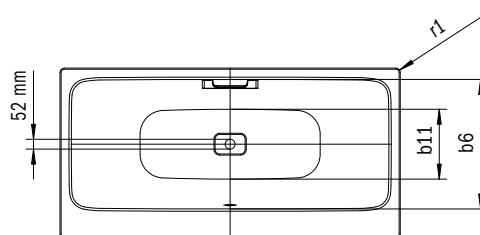

Ilustračný obrázok

	ALPSKÁ BIELA	BAHAMABEIGE	MANHATTAN	PERGAMON	ČIERNA	COORDINATED COLOURS	ALPSKÁ BIELA MATNÁ	WARM BEIGE 20	WARM BEIGE 40	WARM GREY 10	WARM GREY 30	WARM GREY 50	WARM GREY 60	WARM GREY 70	WARM GREY 80	WARM GREY 85	WARM GREY 90	COOL GREY 30	COOL GREY 40	COOL GREY 70	COOL GREY 80	COOL GREY 90	ČIERNA MATNÁ 100
ASYMMETRIC DUO	001	030	199	231	701		711	661		668			671					663		665		667	676