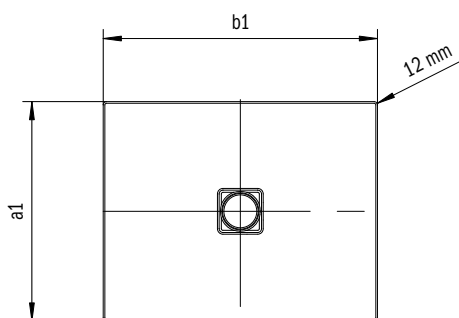

ANTISLIP
SECURE
PLUS

INVISIBLE
GRIP

Ilustračný obrázok

CONOFLAT	ALPSKÁ BIELA	SANITÁRNE FARBY				COORDINATED COLOURS	ALPSKÁ BIELA MATNÁ	WARM BEIGE 20	WARM BEIGE 40	WARM GREY 10	WARM GREY 30	WARM GREY 50	WARM GREY 60	WARM GREY 70	WARM GREY 80	WARM GREY 85	WARM GREY 90	COOL GREY 30	COOL GREY 40	COOL GREY 70	COOL GREY 80	COOL GREY 90	ČIERNA MATNÁ 100
	001	030	199	231	701		711	661	662	668	669	670	671	672	673	674	675	663	664	665	666	667	676