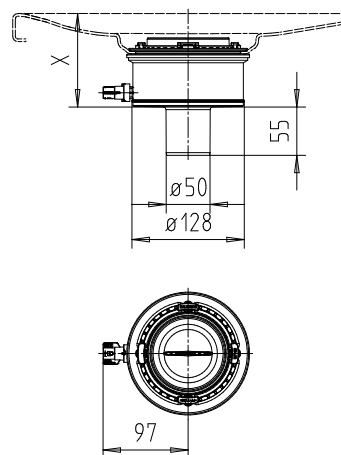

KA 120 ZVISLÁ