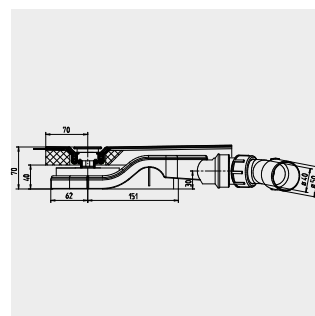

VTOKOVÁ/ODTOKOVÁ TECHNIKA

KA 4121/KA 4122 PRE NEXSYS

NEXSYS ODTOKOVÁ SÚPRAVA
KA 4121

NEXSYS ODTOKOVÁ SÚPRAVA
KA 4122 ULTRAPLOCHÁ

	Model	Obj. číslo	Cena	Alpská biela (I)	Sanitárne farby (II, III)	Coord. Colours (IV)	EUR
NEXSYS odtoková súprava KA 4121 vrátane sitka na zachytávanie vlasov, výška vodného uzáveru 50 mm	KA 4121	68777 121 0000	• 103,00				
NEXSYS odtoková súprava KA 4122 ultra plochá vrátane sitka na zachytávanie vlasov, výška vodného uzáveru 25 mm	KA 4122	68777 122 0000	• 103,00				