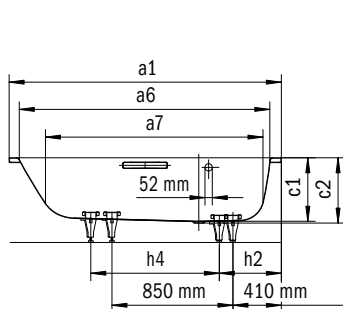

Model	Vonkajšia dĺžka [mm]	Vnútorná dĺžka (hore) [mm]	Vnútorná dĺžka (dole) [mm]	Vonkajšia šírka [mm]	Vnútorná šírka (hore) [mm]	Vnútorná šírka (dole) [mm]	Vnútorná hĺbka [mm]	Hĺbka vrátane odtokového otvoru [mm]	Výška s nohami [mm]	Šírka okraja pri nohách; pozdĺžne; pri hlave [mm]	Vzdialenosť okraja vane od stredu odtokového otvoru [mm]	Vzdialenosť okraja vane pri nohách po stred nohy [mm]	Odstup medzi nohami [mm]	Šírka pri nohách max. [mm]	Vonkajší polomer [mm]	Užitčný objem [l]	Čistá hmotnosť [kg]
192	a₁	a₆	a₇	b₁	b₆	b₁₁	c₁	c₂	c₃	e₁; e₂; e₆	f₂	h₂	h₄	h₆	r₁		
192	1800	1625	1410	1200	1035	738	420	430	552 - 560	74; 66; 61	545	320	800	600	23	273	66

Pozor, niektoré vírivé systémy presahujú cez okraj vane. Bližšie informácie nájdete v technických informáciách k vírivým systémom. Zmeny z výrobných dôvodov, tolerancie rozmerov a chyby sú vyhradené. Hmotnosť je zaokrúhlená. Užitčný objem = objem vody po odrátaní priemerného objemu ponorenej osoby 70 l.