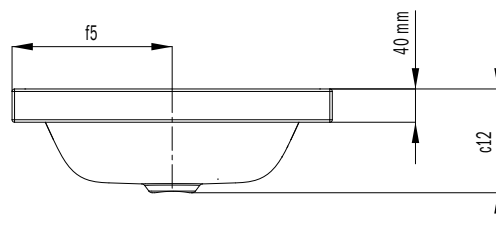

Model	Vonkajšia dĺžka [mm]	Vnútorná dĺžka [mm]	Vonkajšia šírka [mm]	Vnútorná šírka [mm]	Vzdialenosť hornej plochy umývadla od spodného okraja odtokového otvoru [mm]	Vonkajší priemer [mm]	Vnútorný priemer hore [mm]	Vnútorný priemer dole	Vzdialenosť vonkajšej hrany od stredu odtokového otvoru [mm]	Hĺbka okraja pre batérie [mm]	Vonkajšia vzdialenosť montážnych otvorov [mm]	Vnútorná vzdialenosť montážnych otvorov [mm]	Čistá hmotnosť [kg]
	a_1	a_5	b_1	b_5	c_{12}	d_7	d_8	d_9	f_5	l_1	n_1	n_2	
3173	600	561	385	354	125	-	-	-	193	-	-	-	8
3174	900	860	385	354	125	-	-	-	193	-	-	-	12