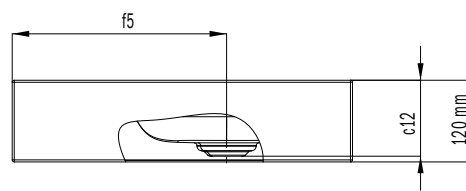

Model	Vonkajšia dĺžka [mm]	Vnútorná dĺžka [mm]	Vonkajšia šírka [mm]	Vnútorná šírka [mm]	Vzdialenosť hornej plochy umývadla od spodného okraja odtokového otvoru [mm]	Vonkajší priemer [mm]	Vnútorný priemer hore [mm]	Vnútorný priemer dole	Vzdialenosť vonkajšej hrany od stredu odtokového otvoru [mm]	Hĺbka okraja pre batérie [mm]	Vonkajšia vzdialenosť montážnych otvorov [mm]	Vnútorná vzdialenosť montážnych otvorov [mm]	Čistá hmotnosť [kg]
	a_1	a_5	b_1	b_5	c_{12}	d_7	d_8	d_9	f_5	l_1	n_1	n_2	
3057	600	559	500	330	112	-	-	-	315	150	-	-	13
3058	900	859	500	330	112	-	-	-	315	150	-	-	18