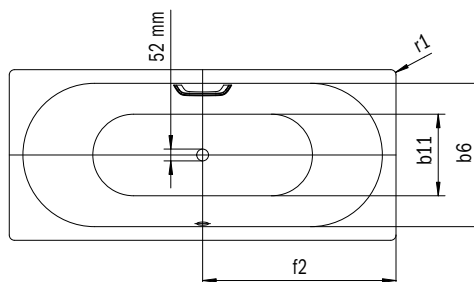

MADLO DECENTNÁ OPULENCIA

Ilustračný obrázok

	ALPSKÁ BIELA	BAHAMABEIGE	MANHATTAN	PERGAMON	ČIERNA	COORDINATED COLOURS	ALPSKÁ BIELA MATNÁ	WARM BEIGE 20	WARM BEIGE 40	WARM GREY 10	WARM GREY 30	WARM GREY 50	WARM GREY 60	WARM GREY 70	WARM GREY 80	WARM GREY 85	WARM GREY 90	COOL GREY 30	COOL GREY 40	COOL GREY 70	COOL GREY 80	COOL GREY 90	ČIERNA MATNÁ 100
CLASSIC DUO	001	SANITÄRNE FARB	030	199	231	701	711	661															676