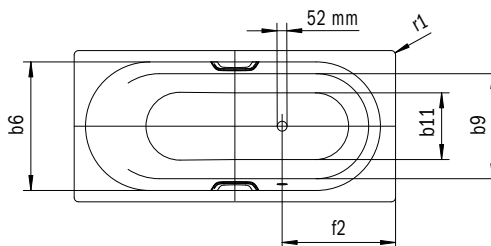

Ilustračný obrázok

	ALPSKÁ BIELA	BAHAMABEIGE	MANHATTAN	PERGAMON	ČIERNA	COORDINATED COLOURS	ALPSKÁ BIELA MATNÁ	WARM BEIGE 20	WARM BEIGE 40	WARM GREY 10	WARM GREY 30	WARM GREY 50	WARM GREY 60	WARM GREY 70	WARM GREY 80	WARM GREY 85	WARM GREY 90	COOL GREY 30	COOL GREY 40	COOL GREY 70	COOL GREY 80	COOL GREY 90	ČIERNA MATNÁ 100	
VAIO (STAR)	001	SANITÄRNE FARBY 030	199	231	701		711	661