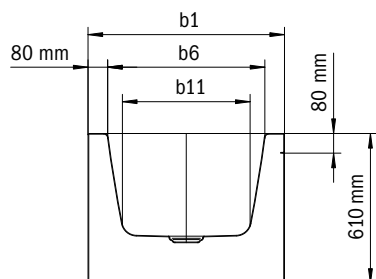

Model	Vonkajšia dĺžka [mm]	Vonkajšia dĺžka (dole) [mm]	Vnútorňá dĺžka (hore) [mm]	Vnútorňá dĺžka (dole) [mm]	Vonkajšia šírka [mm]	Vonkajšia šírka (dole) [mm]	Vnútorňá šírka (hore) [mm]	Vnútorňá šírka (dole) [mm]	Vzdialenosť okraja vane od stredu odtokového otvoru [mm]	Vzdialenosť okraja vane pri nohách po stred nohy [mm]	Odstup medzi nohami [mm]	Šírka pri nohách max. [mm]	Vonkajší polomer [mm]	Pripojovací rozmer napúšťacej súpravy [mm]	Pripojovací rozmer odtoku [mm]	Užitočný objem [l]	Čistá hmotnosť [kg]
	a₁	a₃	a₆	a₇	b₁	b₃	b₆	b₁₁	f₂	h₂	h₄	h₆	r₁				
1702	1700	-	1540	1080	750	-	590	470	850	-	-	-	5	3/4"	40/50	122	100
1703	1800	-	1640	1180	800	-	640	520	900	-	-	-	5	3/4"	40/50	159	109

Pozor, niektoré vírivé systémy presahujú cez okraj vane. Bližšie informácie nájdete v technických informáciách k vírivým systémom. Zmeny z výrobných dôvodov, tolerance rozmerov a chyby sú vyhradené. Hmotnosť je zaokrúhlená. Užitočný objem = objem vody po odrataní priemerného objemu ponorenej osoby 70 l.