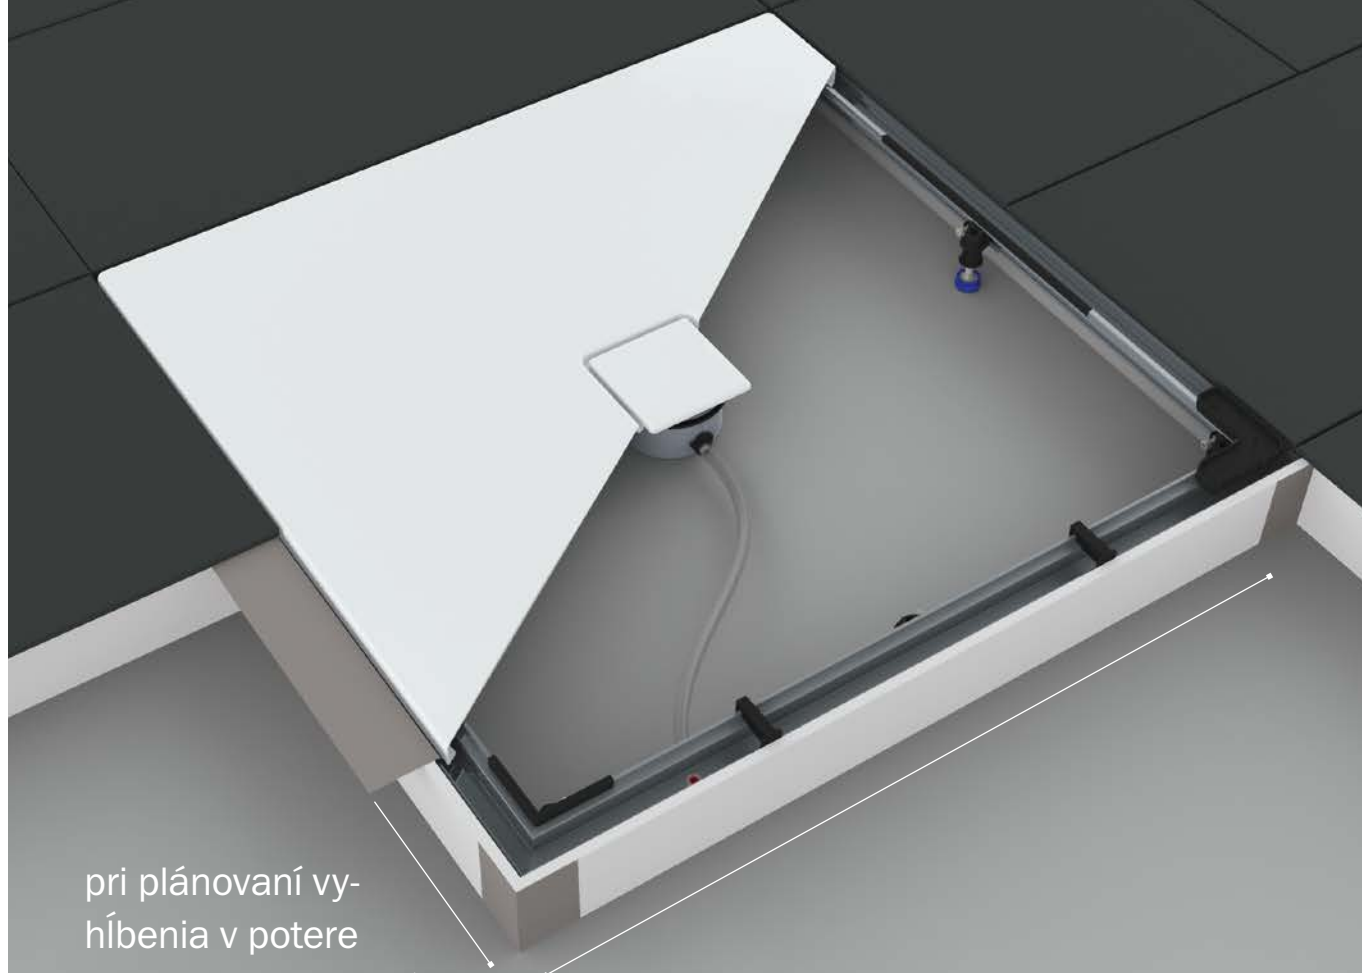

INŠTALAČNÝ RÁM ESR PRE MONTÁŽ V ÚROVNI PODLAHY PLÁNOVANIE VYHÍBENIA V POTERE PODLAHY

pri plánovaní vy-
hĺbenia v potere
podlahy je potrebné
vziať do úvahy, že
šírka a dĺžka rámu
ESR pre montáž v
úrovni podlahy je
o 28 mm väčšia
ako šírka a dĺžka
sprchovacej vaničky.

- pri nanášaní nového poteru podlahy je možné urobiť vyhĺbenie pomocou zvukovo izolačných prvkov, nachádzajúcich sa v dodávke.
- v prípade nižšej celkovej montážnej výšky je potrebné urobiť vyhĺbenie v podlahe alebo prerazenie podlahy.
- pri usadenej sprchovacej vaničke dbajte na bezpečnú vzdialenosť medzi dnom odtokovej súpravy a podlahou.
- v prípade potreby je potrebné prečistiť pripojenie odtokovej súpravy na miestnu kanalizačnú sieť a hadičku prívodu presakujúcej vody.
- KALDEWEI odporúča inštaláciu štandardnej späťnej klapky do vodorovného odtokového potrubia.