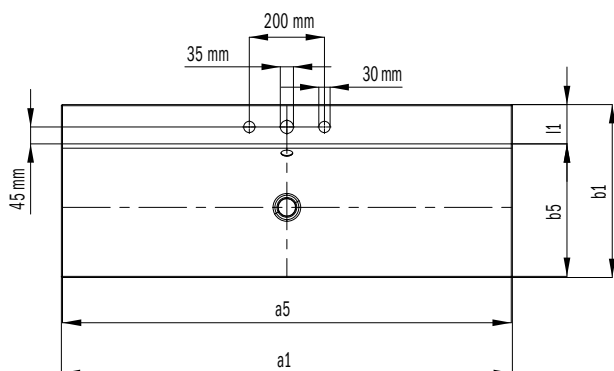

ALPSKÁ BIELA	BAHAMABEIGE	MANHATTAN	PERGAMON	ČIERNA	COORDINATED COLOURS	ALPSKÁ BIELA MATNÁ	WARM BEIGE 20	WARM BEIGE 40	WARM GREY 10	WARM GREY 30	WARM GREY 50	WARM GREY 60	WARM GREY 70	WARM GREY 80	WARM GREY 85	WARM GREY 90	COOL GREY 30	COOL GREY 40	COOL GREY 70	COOL GREY 80	COOL GREY 90	ČIERNA MATNÁ 100
SILENIO	001	SANITÄRNE FARBEN 030	199	231	701		711	661		668			671					663		665		667	676