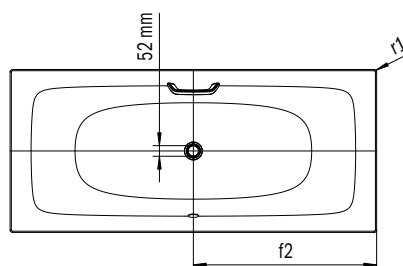

Ilustračný obrázok

SILENIO	ALPSKÁ BIELA	SANITÁRNE FARBY				COORDINATED COLOURS																
	001	BAHAMABEIGE 030	MANHATTAN 199	PERGAMON 231	ČIERNÁ 701	ALPSKÁ BIELA MATNÁ 711	WARM BEIGE 20 661	WARM BEIGE 40 668	WARM GREY 10 668	WARM GREY 30 668	WARM GREY 50 668	WARM GREY 60 671	WARM GREY 70 668	WARM GREY 80 668	WARM GREY 85 668	WARM GREY 90 668	COOL GREY 30 663	COOL GREY 40 663	COOL GREY 70 665	COOL GREY 80 665	COOL GREY 90 667	ČIERNÁ MATNÁ 100 676