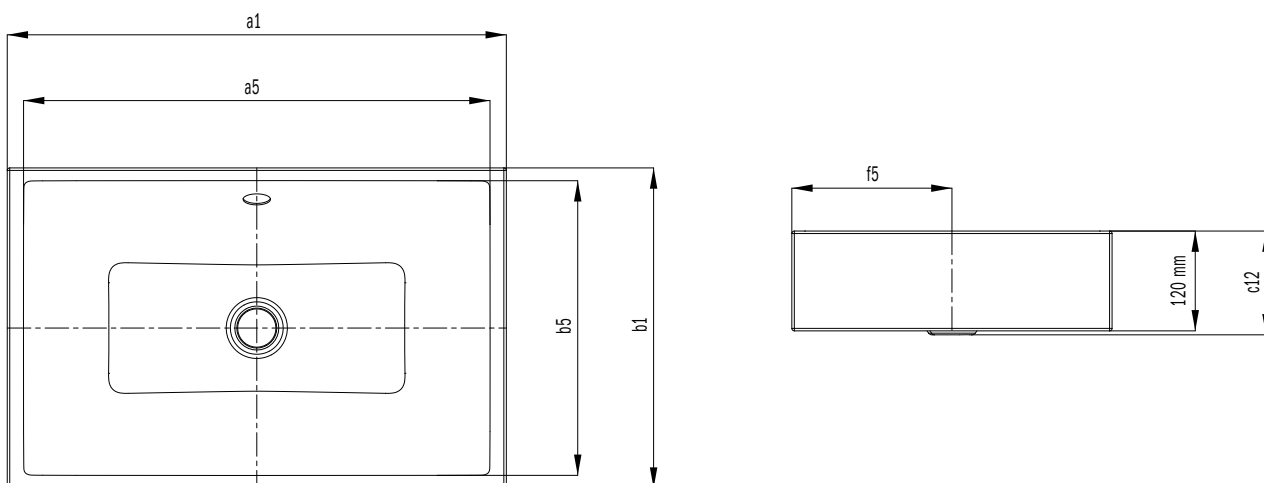

Model	Vonkajšia dĺžka [mm]	Vnútorná dĺžka [mm]	Vonkajšia šírka [mm]	Vnútorná šírka [mm]	Vzdialenosť hornej plochy umývadla od spodného okraja odtokového otvoru [mm]	Vonkajší priemer [mm]	Vnútorný priemer hore [mm]	Vnútorný priemer dole	Vzdialenosť vonkajšej hrany od stredu odtokového otvoru [mm]	Hĺbka okraja pre batérie [mm]	Vonkajšia vzdialenosť montážnych otvorov [mm]	Vnútorná vzdialenosť montážnych otvorov [mm]	Čistá hmotnosť [kg]
	a_1	a_5	b_1	b_5	c_{12}	d_7	d_8	d_9	f_5	l_1	n_1	n_2	
3175	600	561	385	354	125	-	-	-	193	-	-	-	12
3176	900	860	385	354	125	-	-	-	193	-	-	-	16