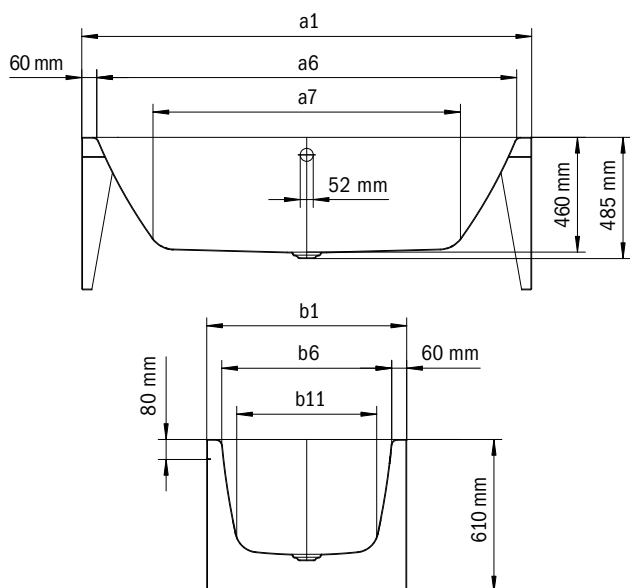

Model	Vonkajšia dĺžka [mm]	Vonkajšia dĺžka (dole) [mm]	Vnútorná dĺžka (hore) [mm]	Vnútorná dĺžka (dole) [mm]	Vonkajšia šírka [mm]	Vonkajšia šírka (dole) [mm]	Vnútorná šírka (hore) [mm]	Vnútorná šírka (dole) [mm]	Vzdialenosť okraja vane od stredu odtokového otvoru [mm]	Vzdialenosť okraja vane pri nohách po stred nohy [mm]	Odstup medzi nohami [mm]	Šírka pri nohách max. [mm]	Vonkajší polomer [mm]	Pripojovací rozmer napúšťacej súpravy [mm]	Pripojovací rozmer odtoku [mm]	Užitočný objem [l]	Čistá hmotnosť [kg]
	a₁	a₃	a₆	a₇	b₁	b₃	b₆	b₁₁	f₂	h₂	h₄	h₆	r₁				
1131	1700	-	1580	1130	750	-	630	510	850	-	-	-	5	3/4"	40/50	156	103
1135	1800	-	1680	1230	800	-	680	560	900	-	-	-	5	3/4"	40/50	195	114

Pozor, niektoré vírivé systémy presahujú cez okraj vane. Bližšie informácie nájdete v technických informáciách k vírivým systémom. Zmeny z výrobných dôvodov, tolerance rozmerov a chyby sú vyhradené. Hmotnosť je zaokrúhlená. Užitočný objem = objem vody po odrátaní priemerného objemu ponorenej osoby 70 l.