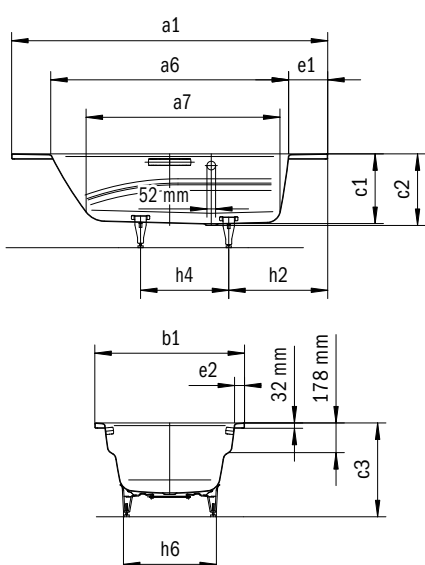

Ilustračný obrázok

VAIO 6 (STAR)	ALPSKÁ BIELA	BAHAMABEIGE	MANHATTAN	PERGAMON	ČIERNA	COORDINATED COLOURS	ALPSKÁ BIELA MATNÁ	WARM BEIGE 20	WARM BEIGE 40	WARM GREY 10	WARM GREY 30	WARM GREY 50	WARM GREY 60	WARM GREY 70	WARM GREY 80	WARM GREY 85	WARM GREY 90	COOL GREY 30	COOL GREY 40	COOL GREY 70	COOL GREY 80	COOL GREY 90	ČIERNA MATNÁ 100	
	001	SANITÁRNE FARBY 030	199	231	701		711	661