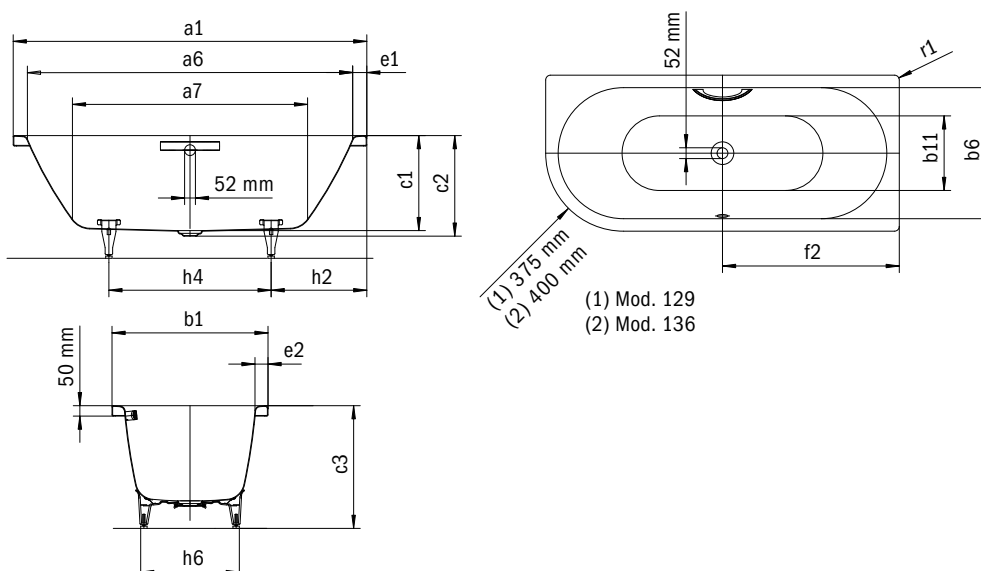

MADLO DECENTNÁ OPULENCIA

Ilustračný obrázok

	ALPSKÁ BIELA	BAHAMABEIGE	MANHATTAN	PERGAMON	ČIERNA	COORDINATED COLOURS	ALPSKÁ BIELA MATNÁ	WARM BEIGE 20	WARM BEIGE 40	WARM GREY 10	WARM GREY 30	WARM GREY 50	WARM GREY 60	WARM GREY 70	WARM GREY 80	WARM GREY 85	WARM GREY 90	COOL GREY 30	COOL GREY 40	COOL GREY 70	COOL GREY 80	COOL GREY 90	ČIERNA MATNÁ 100
CENTRO DUO 1	001	030	199	231	701		711	661		668			671					663		665		667	676