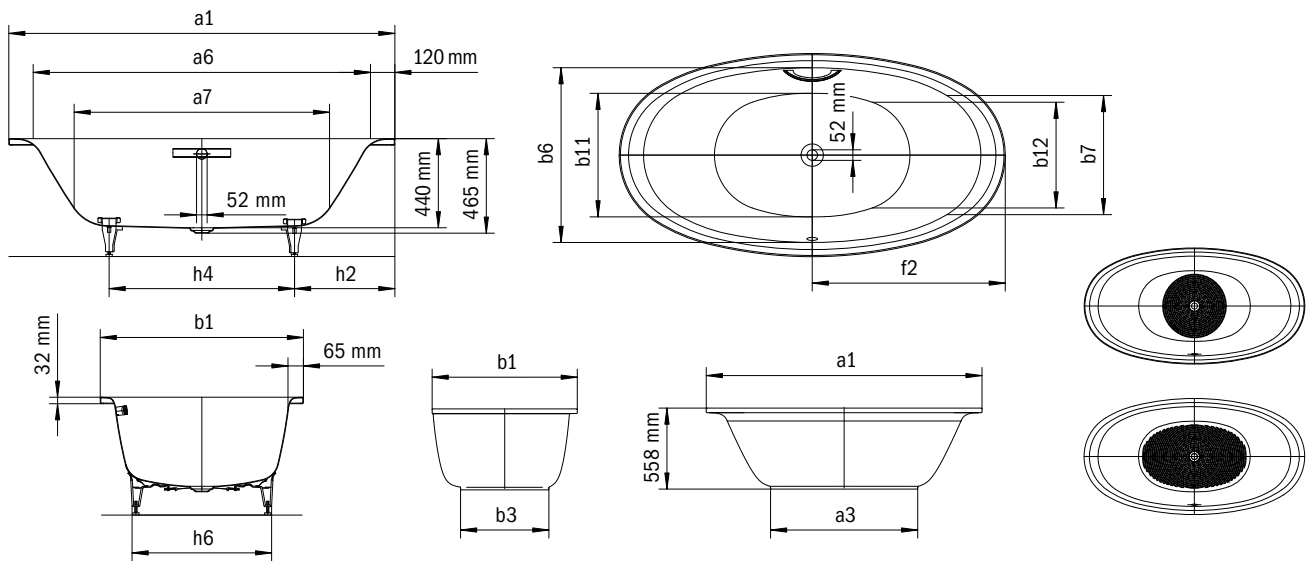

Model	Vonkajšia dĺžka [mm]	Vonkajšia dĺžka (dole) [mm]	Vnútorná dĺžka (hore) [mm]	Vnútorná dĺžka (dole) [mm]	Vonkajšia šírka [mm]	Vonkajšia šírka (dole) [mm]	Vnútorná šírka (hore) [mm]	Vnútorná šírka (dole) [mm]	Vzdialenosť okraja vane od stredu odtokového otvoru [mm]	Vzdialenosť okraja vane pri nohách po stred nohy [mm]	Odstup medzi nohami [mm]	Šírka pri nohách max. [mm]	Vonkajší polomer [mm]	Pripojovací rozmer napúšťacej súpravy [mm]	Pripojovací rozmer odtoku [mm]	Užitočný objem [l]	Čistá hmotnosť [kg]
232	a₁	a₃	a₆	a₇	b₁	b₃	b₆	b₁₁	f₂	h₂	h₄	h₆	r₁			214	76
232	1900	1013	1660	1260	1000	608	860	610	950	585	730	620				214	76

Pozor, niektoré vírivé systémy presahujú cez okraj vane. Bližšie informácie nájdete v technických informáciách k vírivým systémom. Zmeny z výrobných dôvodov, tolerancie rozmerov a chyby sú vyhradené. Hmotnosť je zaokrúhlená. Užitočný objem = objem vody po odrátaní priemerného objemu ponorenej osoby 70 l.