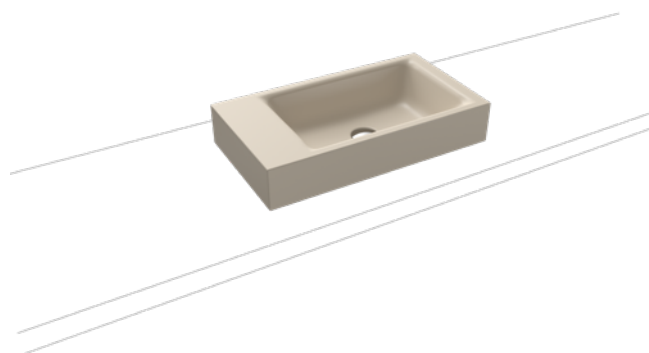

PURO UMÝVADIELKO NA DOSKU

- Elegantné obdĺžnikové umývadlo v klasicky puristickom dizajne
- Redukované presné okraje
- Veľkoryso dimenzovaný vnútorný priestor
- Čistý a nadčasový tvar
- Vhodné k vaniam série PURO
- Navrhla Anke Salomon

Ilustračný obrázok

PURO	ALPSKÁ BIELA	SANITÁRNE FARBY				COORDINATED COLOURS																
	001	BAHAMABEIGE 030	MANHATTAN 199	PERGAMON 231	ČIERNA 701	ALPSKÁ BIELA MATNÁ 711	WARM BEIGE 20 661	WARM BEIGE 40 668	WARM GREY 10 668	WARM GREY 30	WARM GREY 50	WARM GREY 60 671	WARM GREY 70	WARM GREY 80	WARM GREY 85	WARM GREY 90	COOL GREY 30 663	COOL GREY 40	COOL GREY 70 665	COOL GREY 80	COOL GREY 90 667	ČIERNA MATNÁ 100 676