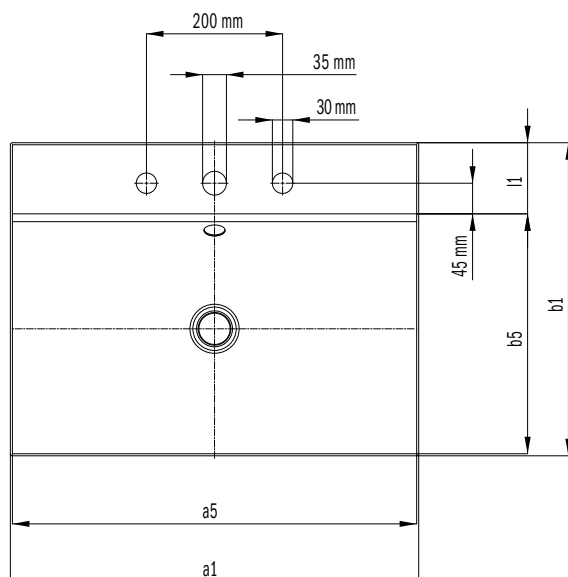

SILENIO	ALPSKÁ BIELA	SANITÁRNE FARBY				COORDINATED COLOURS															
	001	BAHAMABEIGE 030	MANHATTAN 199	PERGAMON 231	ČIERNA 701	ALPSKÁ BIELA MATNÁ 711	WARM BEIGE 20 661	WARM BEIGE 40 668	WARM GREY 10	WARM GREY 30	WARM GREY 50	WARM GREY 60 671	WARM GREY 70	WARM GREY 80	WARM GREY 85	WARM GREY 90	COOL GREY 30 663	COOL GREY 40 665	COOL GREY 70 667	COOL GREY 80 676	ČIERNA MATNÁ 100