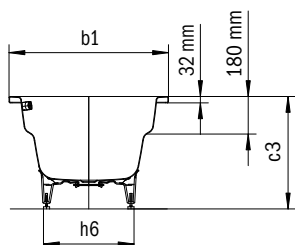

Ilustračný obrázok

VAIO DUO OVAL	ALPSKÁ BIELA	BAHAMABEIGE	MANHATTAN	PERGAMON	ČIERNA	COORDINATED COLOURS																	
	001	030	199	231	701	ALPSKÁ BIELA MATNÁ	WARM BEIGE 20	WARM BEIGE 40	WARM GREY 10	WARM GREY 30	WARM GREY 50	WARM GREY 60	WARM GREY 70	WARM GREY 80	WARM GREY 85	WARM GREY 90	COOL GREY 30	COOL GREY 40	COOL GREY 70	COOL GREY 80	COOL GREY 90	ČIERNA MATNÁ 100