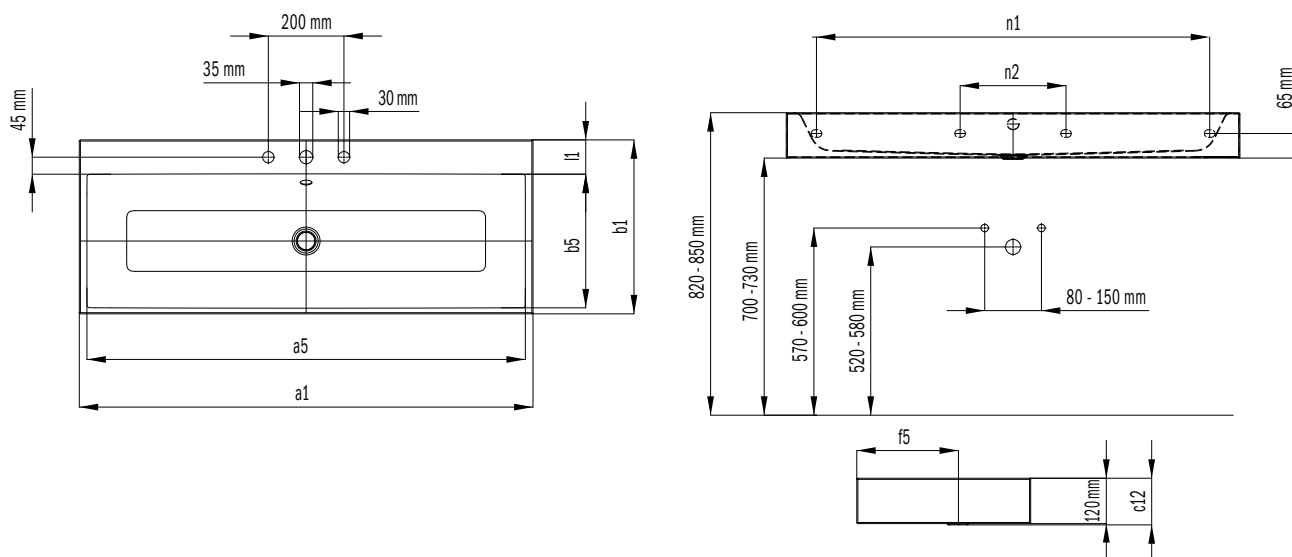

ALPSKÁ BIELA	BAHAMABEIGE	MANHATTAN	PERGAMON	ČIERNA	COORDINATED COLOURS	ALPSKÁ BIELA MATNÁ	WARM BEIGE 20	WARM BEIGE 40	WARM GREY 10	WARM GREY 30	WARM GREY 50	WARM GREY 60	WARM GREY 70	WARM GREY 80	WARM GREY 85	WARM GREY 90	COOL GREY 30	COOL GREY 40	COOL GREY 70	COOL GREY 80	COOL GREY 90	ČIERNA MATNÁ 100
PURO	001	SANITÁRNE FARBY 030	199	231	701		711	661		668			671					663		665		667	676