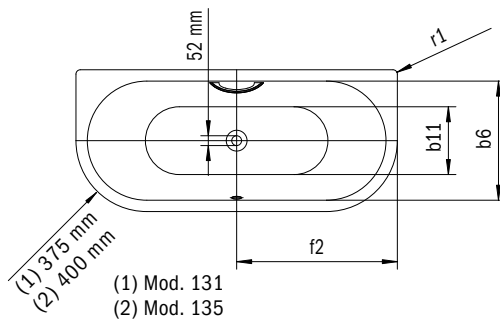

MADLO DECENTNÁ OPULENCIA

Ilustračný obrázok

	ALPSKÁ BIELA	BAHAMABEIGE	MANHATTAN	PERGAMON	ČIERNA	COORDINATED COLOURS	ALPSKÁ BIELA MATNÁ	WARM BEIGE 20	WARM BEIGE 40	WARM GREY 10	WARM GREY 30	WARM GREY 50	WARM GREY 60	WARM GREY 70	WARM GREY 80	WARM GREY 85	WARM GREY 90	COOL GREY 30	COOL GREY 40	COOL GREY 70	COOL GREY 80	COOL GREY 90	ČIERNA MATNÁ 100
CENTRO DUO 2	001	030	199	231	701		711	661		668			671					663		665		667	676