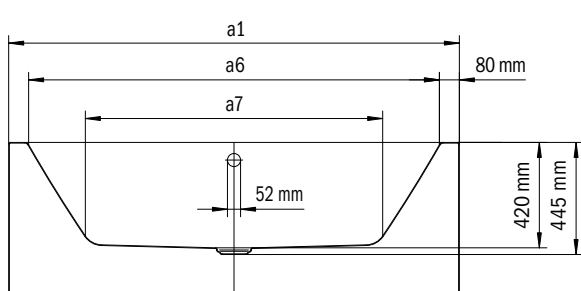

Model	Vonkajšia dĺžka [mm]	Vonkajšia dĺžka (dole) [mm]	Vnútorňá dĺžka (hore) [mm]	Vnútorňá dĺžka (dole) [mm]	Vonkajšia šírka [mm]	Vonkajšia šírka (dole) [mm]	Vnútorňá šírka (hore) [mm]	Vnútorňá šírka (dole) [mm]	Vzdialenosť okraja vane od stredu odtokového otvoru [mm]	Vzdialenosť okraja vane pri nohách po stred nohy [mm]	Odstup medzi nohami [mm]	Šírka pri nohách max. [mm]	Vonkajší polomer [mm]	Pripojovací rozmer napúšťacej súpravy [mm]	Pripojovací rozmer odtoku [mm]	Užitočný objem [l]	Čistá hmotnosť [kg]
	a₁	a₃	a₆	a₇	b₁	b₃	b₆	b₁₁	f₂	h₂	h₄	h₆	r₁				
1732	1700	-	1540	1080	750	-	590	470	850	-	-	-	5	3/4"	40/50	122	154
1733	1800	-	1640	1180	800	-	640	520	900	-	-	-	5	3/4"	40/50	159	170

Pozor, niektoré vírivé systémy presahujú cez okraj vane. Bližšie informácie nájdete v technických informáciách k vírivým systémom. Zmeny z výrobných dôvodov, tolerancie rozmerov a chyby sú vyhradené. Hmotnosť je zaokrúhlená. Užitočný objem = objem vody po odrátaní priemerného objemu ponorenej osoby 70 l.