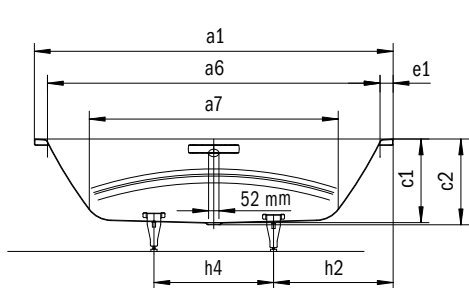

Ilustračný obrázok

VAIO DUO OVAL	ALPSKÁ BIELA	BAHAMABEIGE	MANHATTAN	PERGAMON	ČIERNA	COORDINATED COLOURS																	
	001	030	199	231	701	ALPSKÁ BIELA MATNÁ	WARM BEIGE 20	WARM BEIGE 40	WARM GREY 10	WARM GREY 30	WARM GREY 50	WARM GREY 60	WARM GREY 70	WARM GREY 80	WARM GREY 85	WARM GREY 90	COOL GREY 30	COOL GREY 40	COOL GREY 70	COOL GREY 80	COOL GREY 90	ČIERNA MATNÁ 100