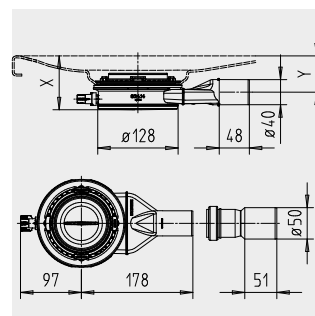

ODTOKOVÁ SÚPRAVA KA 120
PLOCHÁ

Odtoková súprava KA 120 vodorovná

- Kryt odtoku zarovno k sprchovacej vaničke a ľahko sa vyberá
- Jednoduché čistenie
- Priamy prístup k odtokovej rúre vďaka vyberateľnému zápachovému uzáveru
- Prietok normovaný podľa EN 274 (výška vody v prepade 50 mm), odporúčaný pre sprchovacie hlavice s prietokom do 0,3 l/s.
- Súčasťou dodávky sú: Sitko na zachytávanie vlasov
- Potrebné príslušenstvo: Smaltovaný kryt odtoku

Odtoková súprava KA 120 plochá

- Veľmi plochá montážna výška
- Kryt odtoku zarovno k sprchovacej vaničke a ľahko sa vyberá
- Jednoduché čistenie
- Priamy prístup k odtokovej rúre vďaka vyberateľnému zápachovému uzáveru
- Súčasťou dodávky sú: Sitko na zachytávanie vlasov
- Potrebné príslušenstvo: Smaltovaný kryt odtoku

	Model	Obj. číslo	Cena	Alpská biela (I)	Sanitárne farby (II, III)	Coord. Colours (IV)	EUR
Odtoková súprava KA 120 vodorovná bez krytu odtoku; sitko na zachytávanie vlasov súčasťou dodávky. Univerzálne použiteľná aj pre FR a ESR.	4106	687772530000	• 120,00				
Odtoková súprava KA 120 plochá bez krytu odtoku; sitko na zachytávanie vlasov súčasťou dodávky. Univerzálne použiteľná aj pre FR a ESR.	4107	687772510000	• 142,00				

Dbajte na nasledujúce: Od rozmerov nad 900 x 900 cm je potrebná stredová podpera. Odporúčame použiť stredový podporný systém KALDEWEI MAS.