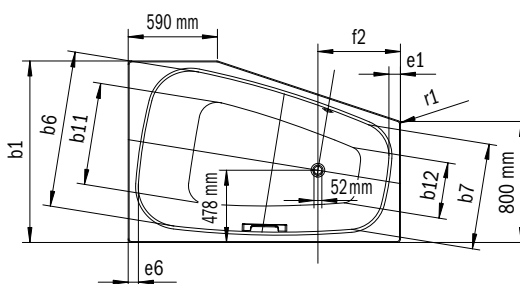

Model	Vonkajšia dĺžka [mm]	Vnútorná dĺžka (hore) [mm]	Vnútorná dĺžka (dole) [mm]	Vonkajšia šírka [mm]	Vnútorná šírka (hore) [mm]	Vnútorná šírka (dole) [mm]	Vnútorná hĺbka [mm]	Hĺbka vrátane odtokového otvoru [mm]	Výška s nohami [mm]	Šírka okraja pri nohách; pozdĺžne; pri hlave [mm]	Vzdialenosť okraja vane od stredu odtokového otvoru [mm]	Vzdialenosť okraja vane pri nohách po stred nohy [mm]	Odstup medzi nohami [mm]	Šírka pri nohách max. [mm]	Vonkajší polomer [mm]	Užitčný objem [l]	Čistá hmotnosť [kg]
192	a₁	a₆	a₇	b₁	b₆	b₁₁	c₁	c₂	c₃	e₁; e₂; e₆	f₂	h₂	h₄	h₆	r₁		
192	1800	1625	1410	1200	1035	738	420	430	552 - 560	74; 66; 61	545	320	800	600	23	273	66

Pozor, niektoré vírivé systémy presahujú cez okraj vane. Bližšie informácie nájdete v technických informáciách k vírivým systémom. Zmeny z výrobných dôvodov, tolerancie rozmerov a chyby sú vyhradené. Hmotnosť je zaokrúhlená. Užitčný objem = objem vody po odrátaní priemerného objemu ponorenej osoby 70 l.