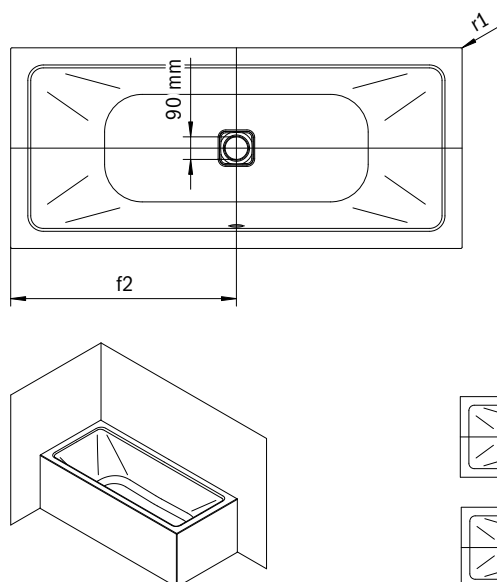

Model	Vonkajšia dĺžka [mm]	Vonkajšia dĺžka (dole) [mm]	Vnútorňá dĺžka (hore) [mm]	Vnútorňá dĺžka (dole) [mm]	Vonkajšia šírka [mm]	Vonkajšia šírka (dole) [mm]	Vnútorňá šírka (hore) [mm]	Vnútorňá šírka (dole) [mm]	Vzdialenosť okraja vane od stredu odtokového otvoru [mm]	Vzdialenosť okraja vane pri nohách po stred nohy [mm]	Odstup medzi nohami [mm]	Šírka pri nohách max. [mm]	Vonkajší polomer [mm]	Pripojovací rozmer napúšťacej súpravy [mm]	Pripojovací rozmer odtoku [mm]	Užitočný objem [l]	Čistá hmotnosť [kg]
	a₁	a₃	a₆	a₇	b₁	b₃	b₆	b₁₁	f₂	h₂	h₄	h₆	r₁				
1712	1700	-	1540	1080	750	-	590	470	850	-	-	-	5	3/4"	40/50	122	100
1713	1800	-	1640	1180	800	-	640	520	900	-	-	-	5	3/4"	40/50	159	109

Pozor, niektoré vírivé systémy presahujú cez okraj vane. Bližšie informácie nájdete v technických informáciách k vírivým systémom. Zmeny z výrobných dôvodov, tolerance rozmerov a chyby sú vyhradené. Hmotnosť je zaokrúhlená. Užitočný objem = objem vody po odrátaní priemerného objemu ponorenej osoby 70 l.