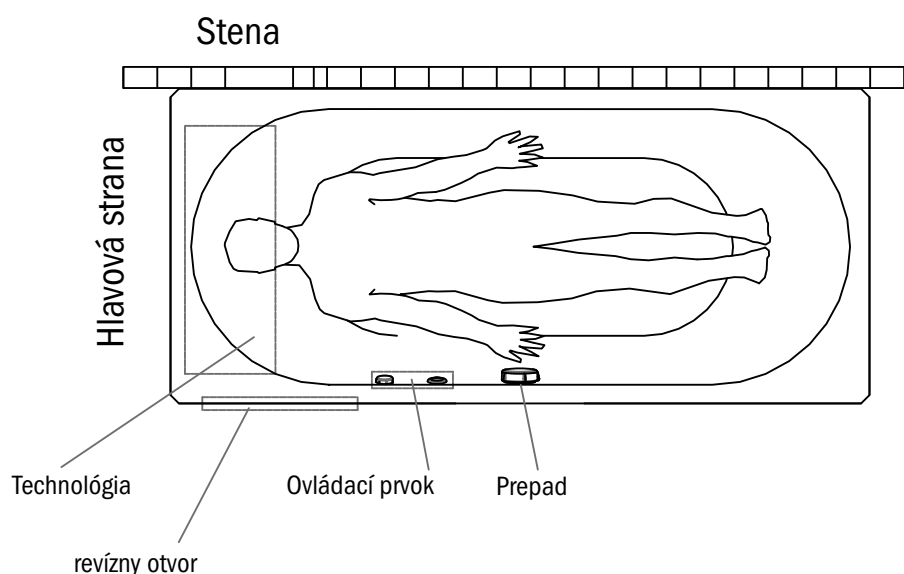

PRAVÉ VYHOTOVENIE

Pozor, niektoré vírivé systémy presahujú cez okraj vane. Bližšie informácie nájdete v technických informáciách k vírivým systémom. Zmeny z výrobných dôvodov, tolerancie rozmerov a chyby sú vyhradené. Hmotnosť je zaokrúhlená. Užitočný objem = objem vody po odrátaní priemerného objemu ponorenej osoby 70 l.