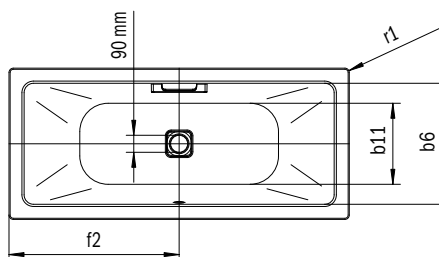

Ilustračný obrázok

CONODUO	ALPSKÁ BIELA	SANITÁRNE FARBY				COORDINATED COLOURS																
	001	BAHAMABEIGE 030	MANHATTAN 199	PERGAMON 231	ČIERNÁ 701	ALPSKÁ BIELA MATNÁ 711	WARM BEIGE 20 661	WARM BEIGE 40 668	WARM GREY 10 668	WARM GREY 30 668	WARM GREY 50 668	WARM GREY 60 671	WARM GREY 70 671	WARM GREY 80 671	WARM GREY 85 671	WARM GREY 90 671	COOL GREY 30 663	COOL GREY 40 663	COOL GREY 70 665	COOL GREY 80 665	COOL GREY 90 667	ČIERNÁ MATNÁ 100 676