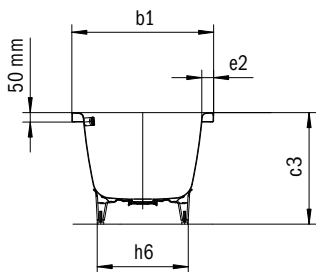

MADLO DECENTNÁ OPULENCIA

Ilustračný obrázok

	ALPSKÁ BIELA	BAHAMABEIGE	MANHATTAN	PERGAMON	ČIERNA	COORDINATED COLOURS	ALPSKÁ BIELA MATNÁ	WARM BEIGE 20	WARM BEIGE 40	WARM GREY 10	WARM GREY 30	WARM GREY 50	WARM GREY 60	WARM GREY 70	WARM GREY 80	WARM GREY 85	WARM GREY 90	COOL GREY 30	COOL GREY 40	COOL GREY 70	COOL GREY 80	COOL GREY 90	ČIERNA MATNÁ 100
CENTRO DUO 2	001	030	199	231	701		711	661		668			671					663		665		667	676