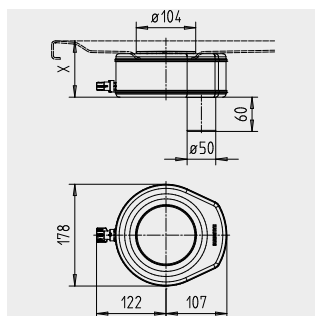

VTOKOVÁ/ODTOKOVÁ TECHNIKA

KA 90 ZVISLÁ

ODTOKOVÁ SÚPRAVA KA 90
ZVISLÁ

Odtoková súprava KA 90 zvislá

- Kryt odtoku takmer zarovno k sprchovacej vaničke a ľahko sa vyberá
- Jednoduché čistenie
- Priamy prístup k odtokovej rúre vďaka vyberateľnému zápachovému uzáveru
- Prietok normovaný podľa EN 274, odporúčaný pre sprchovacie hlavice s prietokom do 0,3 l/s.
- Súčasťou dodávky sú: chrómovaný kryt, sitko na zachytávanie vlasov
- Smaltovaný kryt odtoku voliteľne ako vrchná súprava odtokovej a prepadovej súpravy

	Model	Obj. číslo	Cena	Alpská biela (I)	Sanitárne farby (II, III)	Coord. Colours (IV)	EUR
Odtoková súprava KA 90 zvislá	4105	687772550999	• 152,00				
Chrómovaný kryt odtoku; sitko na zachytávanie vlasov súčasťou dodávky.							
Univerzálne použiteľná aj pre FR a ESR.							
Voliteľné príslušenstvo: smaltovaný kryt odtoku pre KA 90							

Dbajte na nasledujúce: Od rozmerov nad/rovných 900 x 900 mm je potrebná stredová podpera. Odporúčame použiť stredový podporný systém KALDEWEI MAS.