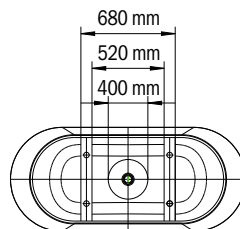

Model	Vonkajšia dĺžka [mm]	Vonkajšia dĺžka (dole) [mm]	Vnútoraná dĺžka (hore) [mm]	Vnútoraná dĺžka (dole) [mm]	Vonkajšia šírka [mm]	Vonkajšia šírka (dole) [mm]	Vnútoraná šírka (hore) [mm]	Vnútoraná šírka (dole) [mm]	Vzdialenosť okraja vane od stredu odtokového otvoru [mm]	Vzdialenosť okraja vane pri nohách po stred nohy [mm]	Odstup medzi nohami [mm]	Šírka pri nohách max. [mm]	Vonkajší polomer [mm]	Pripojovací rozmer napúšťacej súpravy [mm]	Pripojovací rozmer odtoku [mm]	Užitočný objem [l]	Čistá hmotnosť [kg]
	a₁	a₃	a₆	a₇	b₁	b₃	b₆	b₁₁	f₂	h₂	h₄	h₆	r₁				
1113	1700	1418	1580	1130	750	643	630	500	850	-	-	-	375	1/2"	40/50	124	117
1111	1800	1518	1680	1230	800	693	680	550	900	-	-	-	400	1/2"	40/50	158	139

Pozor, niektoré vírivé systémy presahujú cez okraj vane. Bližšie informácie nájdete v technických informáciách k vírivým systémom. Zmeny z výrobných dôvodov, tolerance rozmerov a chyby sú vyhradené. Hmotnosť je zaokrúhlená. Užitočný objem = objem vody po odrátaní priemerného objemu ponorenej osoby 70 l.