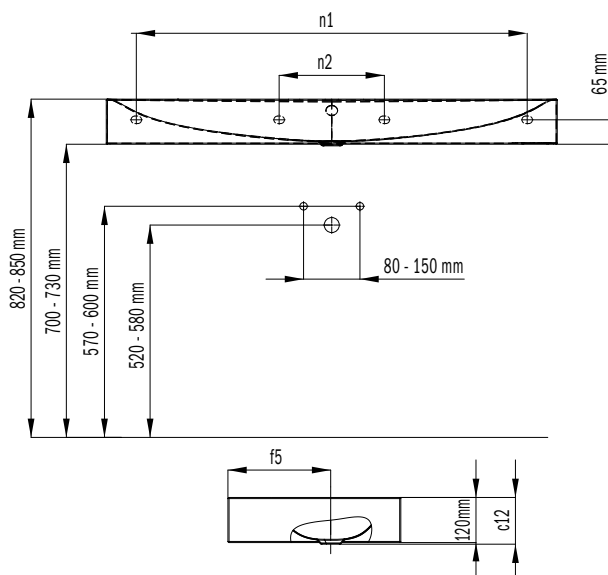

ALPSKÁ BIELA	BAHAMABEIGE	MANHATTAN	PERGAMON	ČIERNA	COORDINATED COLOURS	ALPSKÁ BIELA MATNÁ	WARM BEIGE 20	WARM BEIGE 40	WARM GREY 10	WARM GREY 30	WARM GREY 50	WARM GREY 60	WARM GREY 70	WARM GREY 80	WARM GREY 85	WARM GREY 90	COOL GREY 30	COOL GREY 40	COOL GREY 70	COOL GREY 80	COOL GREY 90	ČIERNA MATNÁ 100
SILENIO	001	SANITÄRNE FARBEN 030	199	231	701		711	661		668			671					663		665		667	676