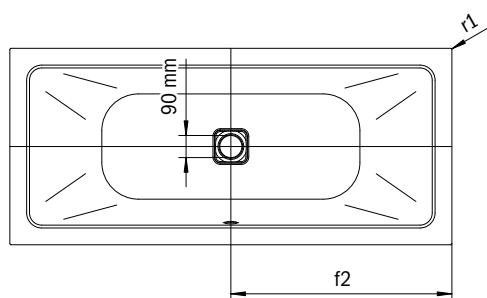

Model	Vonkajšia dĺžka [mm]	Vonkajšia dĺžka (dole) [mm]	Vnútorňá dĺžka (hore) [mm]	Vnútorňá dĺžka (dole) [mm]	Vonkajšia šírka [mm]	Vonkajšia šírka (dole) [mm]	Vnútorňá šírka (hore) [mm]	Vnútorňá šírka (dole) [mm]	Vzdialenosť okraja vane od stredu odtokového otvoru [mm]	Vzdialenosť okraja vane pri nohách po stred nohy [mm]	Odstup medzi nohami [mm]	Šírka pri nohách max. [mm]	Vonkajší polomer [mm]	Pripojovací rozmer napúšťacej súpravy [mm]	Pripojovací rozmer odtoku [mm]	Užitočný objem [l]	Čistá hmotnosť [kg]
	a₁	a₃	a₆	a₇	b₁	b₃	b₆	b₁₁	f₂	h₂	h₄	h₆	r₁				
1702	1700	-	1540	1080	750	-	590	470	850	-	-	-	5	3/4"	40/50	122	100
1703	1800	-	1640	1180	800	-	640	520	900	-	-	-	5	3/4"	40/50	159	109

Pozor, niektoré vírivé systémy presahujú cez okraj vane. Bližšie informácie nájdete v technických informáciách k vírivým systémom. Zmeny z výrobných dôvodov, tolerance rozmerov a chyby sú vyhradené. Hmotnosť je zaokrúhlená. Užitočný objem = objem vody po odrataní priemerného objemu ponorenej osoby 70 l.