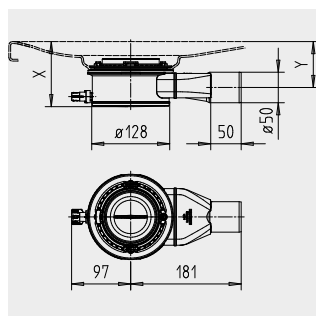

VTOKOVÁ/ODTOKOVÁ TECHNIKA

KA 120 VODOROVNÁ/PLOCHÁ

ODTOKOVÁ SÚPRAVA KA 120
VODOROVNÁ