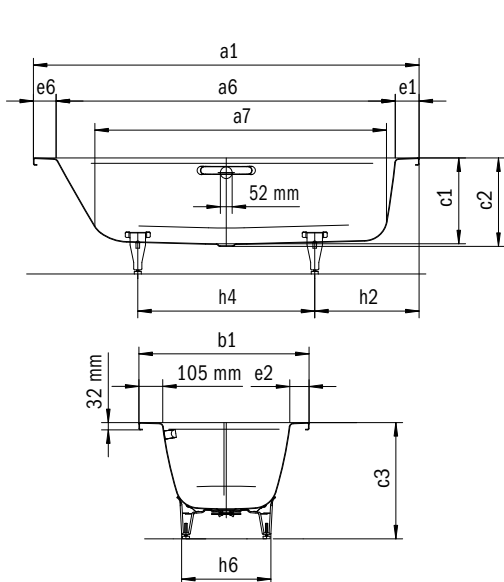

Ilustračný obrázok

PURO SET WIDE	ALPSKÁ BIELA	BAHAMABEIGE	MANHATTAN	PERGAMON	ČIERNA	COORDINATED COLOURS	ALPSKÁ BIELA MATNÁ	WARM BEIGE 20	WARM BEIGE 40	WARM GREY 10	WARM GREY 30	WARM GREY 50	WARM GREY 60	WARM GREY 70	WARM GREY 80	WARM GREY 85	WARM GREY 90	COOL GREY 30	COOL GREY 40	COOL GREY 70	COOL GREY 80	COOL GREY 90	ČIERNA MATNÁ 100
	001	030	199	231	701	711