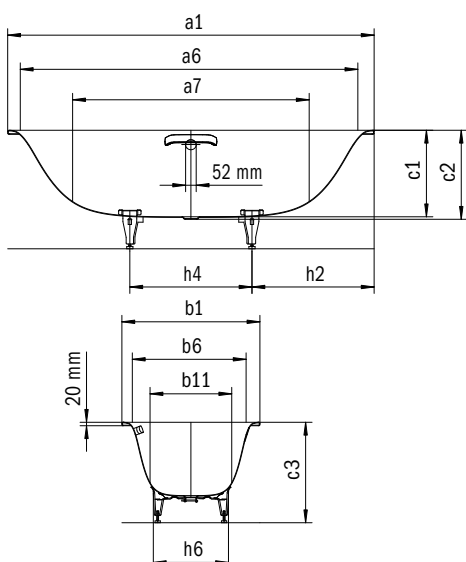

Ilustračný obrázok

SILENIO	ALPSKÁ BIELA	SANITÁRNE FARBY				COORDINATED COLOURS																
	001	BAHAMABEIGE 030	MANHATTAN 199	PERGAMON 231	ČIERNÁ 701	ALPSKÁ BIELA MATNÁ 711	WARM BEIGE 20 661	WARM BEIGE 40 668	WARM GREY 10 668	WARM GREY 30 668	WARM GREY 50 668	WARM GREY 60 671	WARM GREY 70 668	WARM GREY 80 668	WARM GREY 85 668	WARM GREY 90 668	COOL GREY 30 663	COOL GREY 40 663	COOL GREY 70 665	COOL GREY 80 665	COOL GREY 90 667	ČIERNÁ MATNÁ 100 676