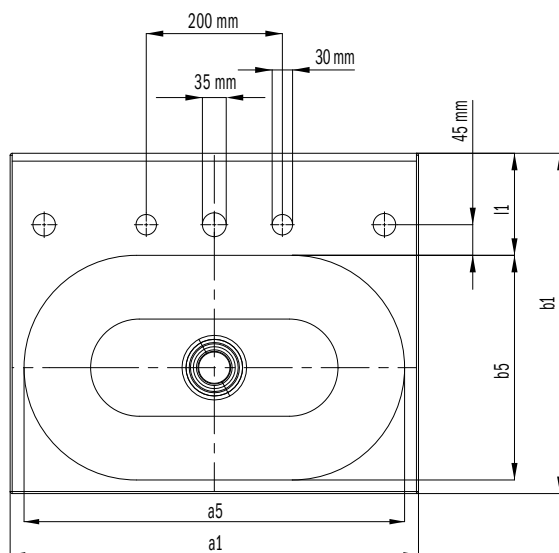

Model	Vonkajšia dĺžka [mm]	Vnútorná dĺžka [mm]	Vonkajšia šírka [mm]	Vnútorná šírka [mm]	Vzdialenosť hornej plochy umývadla od spodného okraja odtokového otvoru [mm]	Vonkajší priemer [mm]	Vnútorný priemer hore [mm]	Vnútorný priemer dole	Vzdialenosť vonkajšej hrany od stredu odtokového otvoru [mm]	Hĺbka okraja pre batérie [mm]	Vonkajšia vzdialenosť montážnych otvorov [mm]	Vnútorná vzdialenosť montážnych otvorov [mm]	Čistá hmotnosť [kg]
	a_1	a_5	b_1	b_5	c_{12}	d_7	d_8	d_9	f_5	l_1	n_1	n_2	
3057	600	559	500	330	112	-	-	-	315	150	-	-	13
3058	900	859	500	330	112	-	-	-	315	150	-	-	18