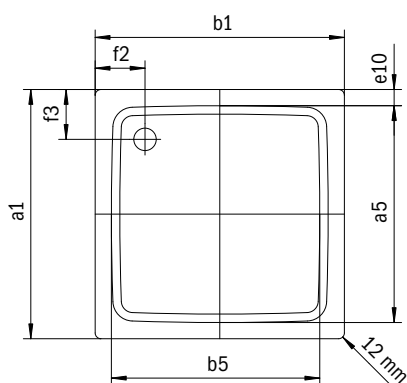

Celková montážna výška		Stavebná výška
	Model-1	Model-2	Model-1
KA 90 vodorovná	145	160	80
KA 90 plochá	125	160	60
KA 90 zvislá	49	160	80