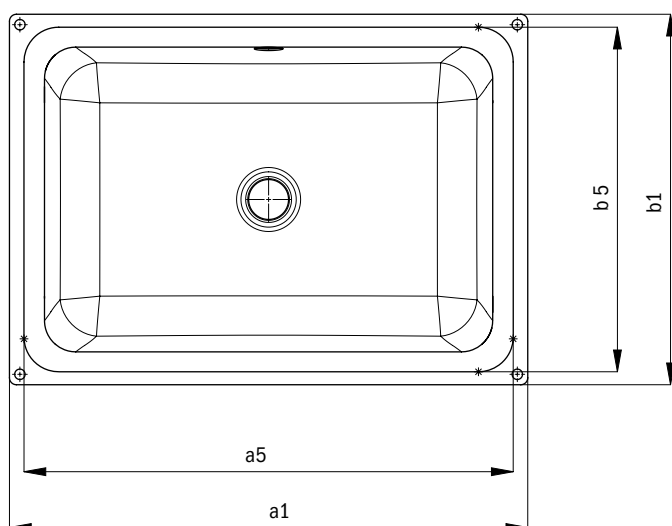

CAYONO	001	ALPSKÁ BIELA	BAHAMABEIGE	MANHATTAN	PERGAMON	ČIERNÁ	COORDINATED COLOURS	ALPSKÁ BIELA MATNÁ	WARM BEIGE 20	WARM BEIGE 40	WARM GREY 10	WARM GREY 30	WARM GREY 50	WARM GREY 60	WARM GREY 70	WARM GREY 80	WARM GREY 85	WARM GREY 90	COOL GREY 30	COOL GREY 40	COOL GREY 70	COOL GREY 80	COOL GREY 90	ČIERNÁ MATNÁ 100
		SANITÁRNE FARBY