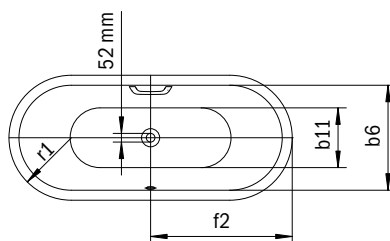

Ilustračný obrázok

	ALPSKÁ BIELA	BAHAMABEIGE	MANHATTAN	PERGAMON	ČIERNA	COORDINATED COLOURS	ALPSKÁ BIELA MATNÁ	WARM BEIGE 20	WARM BEIGE 40	WARM GREY 10	WARM GREY 30	WARM GREY 50	WARM GREY 60	WARM GREY 70	WARM GREY 80	WARM GREY 85	WARM GREY 90	COOL GREY 30	COOL GREY 40	COOL GREY 70	COOL GREY 80	COOL GREY 90	ČIERNA MATNÁ 100	
CLASSIC DUO (OVAL)	001	030	199	231	701		711	661																676
FARBA PANELU	001					701																		676