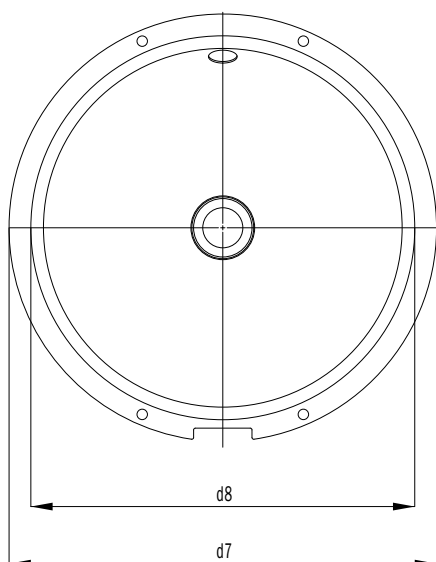

CLASSIC	ALPSKÁ BIELA	SANITÁRNE FARBY				COORDINATED COLOURS																	
	001	BAHAMABEIGE 030	MANHATTAN 199	PERGAMON 231	ČIERNA 701	ALPSKÁ BIELA MATNÁ 711	WARM BEIGE 20 661	WARM BEIGE 40 668	WARM GREY 10 668	WARM GREY 30	WARM GREY 50	WARM GREY 60 671	WARM GREY 70	WARM GREY 80	WARM GREY 85	WARM GREY 90	COOL GREY 30 663	COOL GREY 40	COOL GREY 70 665	COOL GREY 80	COOL GREY 90 667	ČIERNA MATNÁ 100 676