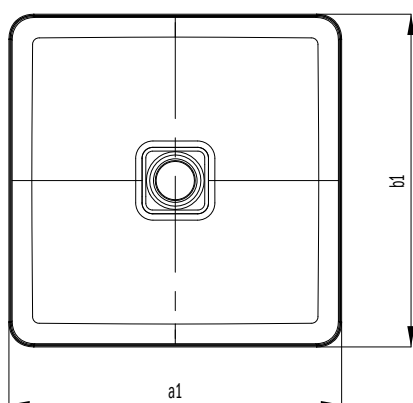

Model	Vonkajšia dĺžka [mm]	Vnútorná dĺžka [mm]	Vonkajšia šírka [mm]	Vnútorná šírka [mm]	Vzdialenosť hornej plochy umývadla od spodného okraja odtokového otvoru [mm]	Vonkajší priemer [mm]	Vnútorný priemer hore [mm]	Vnútorný priemer dole	Vzdialenosť vonkajšej hrany od stredu odtokového otvoru [mm]	Hĺbka okraja pre batérie [mm]	Vonkajšia vzdialenosť montážnych otvorov [mm]	Vnútorná vzdialenosť montážnych otvorov [mm]	Čistá hmotnosť [kg]
	a_1	a_5	b_1	b_5	c_{12}	d_7	d_8	d_9	f_5	l_1	n_1	n_2	
3184	400	-	400	-	119	-	-	-	200	-	-	-	6
3184NP	400	-	400	-	119	-	-	-	200	-	-	-	6
3185	580	-	380	-	119	-	-	-	190	-	-	-	8
3185NP	580	-	380	-	119	-	-	-	190	-	-	-	8