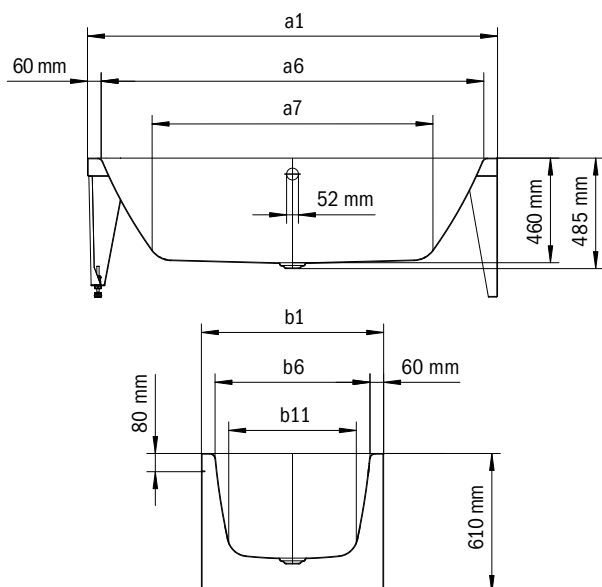

Model	Vonkajšia dĺžka [mm]	Vonkajšia dĺžka (dole) [mm]	Vnútorňá dĺžka (hore) [mm]	Vnútorňá dĺžka (dole) [mm]	Vonkajšia šírka [mm]	Vonkajšia šírka (dole) [mm]	Vnútorňá šírka (hore) [mm]	Vnútorňá šírka (dole) [mm]	Vzdialenosť okraja vane od stredu odtokového otvoru [mm]	Vzdialenosť okraja vane pri nohách po stred nohy [mm]	Odstup medzi nohami [mm]	Šírka pri nohách max. [mm]	Vonkajší polomer [mm]	Pripojovací rozmer napúšťacej súpravy [mm]	Pripojovací rozmer odtoku [mm]	Užitočný objem [l]	Čistá hmotnosť [kg]
	a₁	a₃	a₆	a₇	b₁	b₃	b₆	b₁₁	f₂	h₂	h₄	h₆	r₁				
1130	1700	-	1580	1130	750	-	630	510	850	-	-	-	5	3/4"	40/50	156	99
1137	1800	-	1680	1230	800	-	680	560	900	-	-	-	5	3/4"	40/50	195	110

Pozor, niektoré vírivé systémy presahujú cez okraj vane. Bližšie informácie nájdete v technických informáciách k vírivým systémom. Zmeny z výrobných dôvodov, tolerance rozmerov a chyby sú vyhradené. Hmotnosť je zaokrúhlená. Užitočný objem = objem vody po odrátaní priemerného objemu ponorenej osoby 70 l.