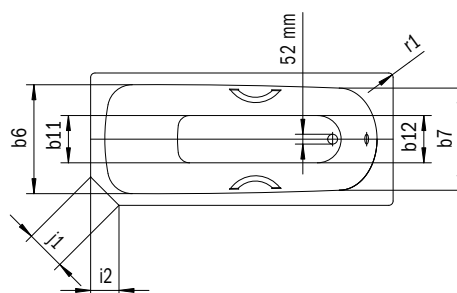

Ilustračný obrázok

	ALPSKÁ BIELA	BAHAMABEIGE	MANHATTAN	PERGAMON	ČIERNA	COORDINATED COLOURS	ALPSKÁ BIELA MATNÁ	WARM BEIGE 20	WARM BEIGE 40	WARM GREY 10	WARM GREY 30	WARM GREY 50	WARM GREY 60	WARM GREY 70	WARM GREY 80	WARM GREY 85	WARM GREY 90	COOL GREY 30	COOL GREY 40	COOL GREY 70	COOL GREY 80	COOL GREY 90	ČIERNA MATNÁ 100
SANIFORM V1-V4 (STAR)	001	030	199	231	701