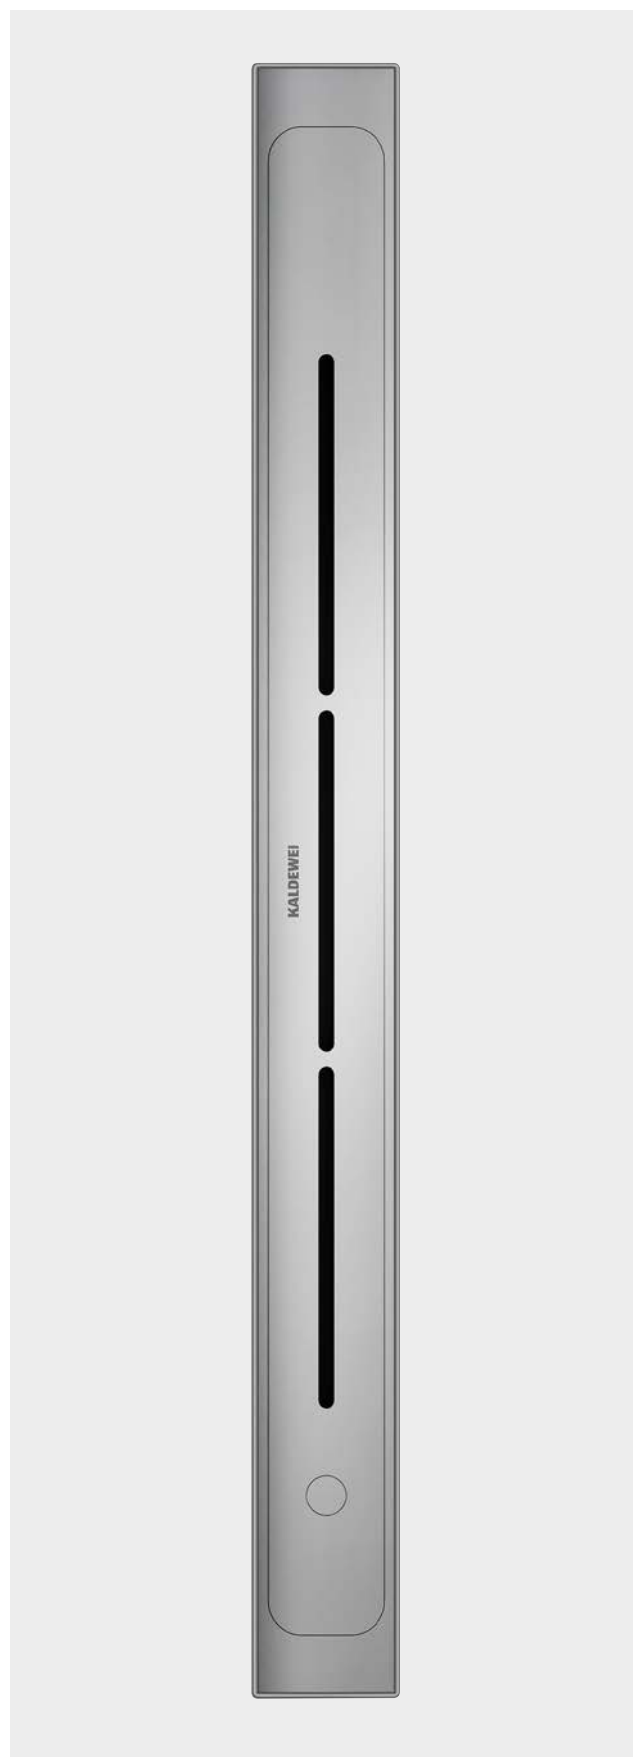

FLOWLINE HEATRECOVERY

SPRCHOVAŤ SA A SÚČASNE ŠETRIŤ ENERGIU – TAK JEDNODUCHO TO IDE

MÁTE CHUŤ NA ...

- ... dobré svedomie?
- ... väčšiu účinnosť?
- ... vychutnávať si sprchovanie?

S novými sprchovacími odtokmi KALDEWEI s rekuperáciou tepla získavajú všetci! Namiesto splachovania cenného tepla vody zo sprchy do odtoku, získava KALDEWEI FLOWLINE HEATRECOVERY túto energiu späť a zaručuje tak udržateľný pôžitok pri plnom pohodlí.

Výmenník tepla integrovaný do tela odtoku zabezpečuje účinnú rekuperáciu tepla. Celkom v zmysle udržateľnosti je potrebné pre príjemnú teplotu pri sprchovaní primiešavať výrazne menej horúcej vody. To šetrí veľa energie, znižuje citeľne náklady a znižuje uhlíkovú stopu CO₂. Výpočty príkladu hospodárnosti nájdete na ďalšej strane.

ZARUČENÁ BEZPEČNOSŤ

Všetky sprchovacie profily KALDEWEI FLOWLINE HEATRECOVERY sú certifikované na pitnú vodu: DVGW, KIWA, SVGW, SSIGE, WRAS.

FLOWLINE HEATRECOVERY

3P – výmenník tepla s 3 medenými rúrkami

5P – výmenník tepla s 5 medenými rúrkami

DĹŽKA 800 MM

CENA NA POŽIADANIE

DĹŽKA 1.100 MM

CENA NA POŽIADANIE