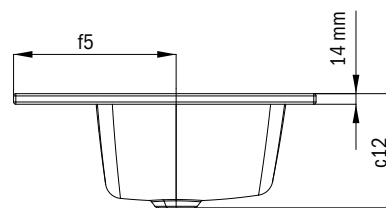

OBJECT Q	ALPSKÁ BIELA	BAHAMABEIGE	MANHATTAN	PERGAMON	ČIERNA	COORDINATED COLOURS	ALPSKÁ BIELA MATNÁ	WARM BEIGE 20	WARM BEIGE 40	WARM GREY 10	WARM GREY 30	WARM GREY 50	WARM GREY 60	WARM GREY 70	WARM GREY 80	WARM GREY 85	WARM GREY 90	COOL GREY 30	COOL GREY 40	COOL GREY 70	COOL GREY 80	COOL GREY 90	ČIERNA MATNÁ 100
	001	SANITÁRNE FARBY