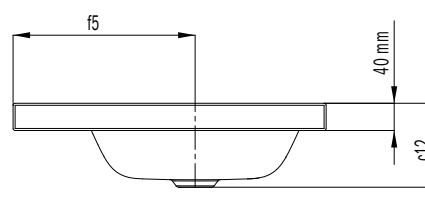

Ilustračný obrázok

	ALPSKÁ BIELA	BAHAMABEIGE	MANHATTAN	PERGAMON	ČIERNA	COORDINATED COLOURS	ALPSKÁ BIELA MATNÁ	WARM BEIGE 20	WARM BEIGE 40	WARM GREY 10	WARM GREY 30	WARM GREY 50	WARM GREY 60	WARM GREY 70	WARM GREY 80	WARM GREY 85	WARM GREY 90	COOL GREY 30	COOL GREY 40	COOL GREY 70	COOL GREY 80	COOL GREY 90	ČIERNA MATNÁ 100
PURO	001	030	199	231	701		711	661		668			671					663		665		667	676