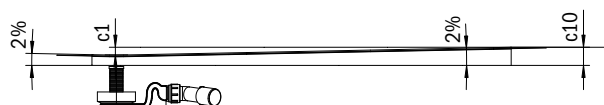

NEXSYS	ALPSKÁ BIELA	SANITÁRNE FARBY				COORDINATED COLOURS										ČIERNA MATNÁ 100					
	001	BAHAMABEIGE 030	MANHATTAN 199	PERGAMON 231	ČIERNA 701	ALPSKÁ BIELA MATNÁ 711	WARM BEIGE 20 661	WARM BEIGE 40 662	WARM GREY 10 668	WARM GREY 30 669	WARM GREY 50 670	WARM GREY 60 671	WARM GREY 70 672	WARM GREY 80 673	WARM GREY 85 674	WARM GREY 90 675	COOL GREY 30 663	COOL GREY 40 664	COOL GREY 70 665	COOL GREY 80 666	COOL GREY 90 667