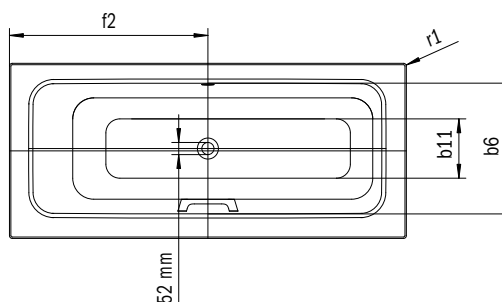

Ilustračný obrázok

PURO SET WIDE	ALPSKÁ BIELA	BAHAMABEIGE	MANHATTAN	PERGAMON	ČIERNA	COORDINATED COLOURS	ALPSKÁ BIELA MATNÁ	WARM BEIGE 20	WARM BEIGE 40	WARM GREY 10	WARM GREY 30	WARM GREY 50	WARM GREY 60	WARM GREY 70	WARM GREY 80	WARM GREY 85	WARM GREY 90	COOL GREY 30	COOL GREY 40	COOL GREY 70	COOL GREY 80	COOL GREY 90	ČIERNA MATNÁ 100
	001	030	199	231	701	711