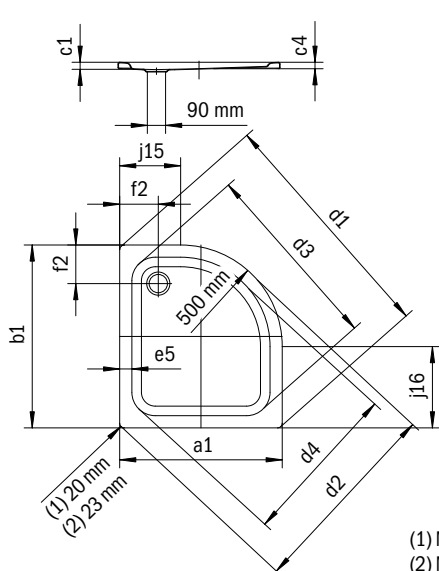

(1) Mod. 600, 511, 604, 513, 606, 510
(2) Mod. 501, 603, 605, 502, 601, 602

	Celková montážna výška				Stavebná výška Model-1
	Model-1		Model-2		
	35 mm Hĺbka	65 mm Hĺbka	35 mm Hĺbka	65 mm Hĺbka	
KA 90 vodorovná	115	145	130	160	80
KA 90 plochá	95	125	130	160	60
KA 90 zvislá	49	49	130	160	80