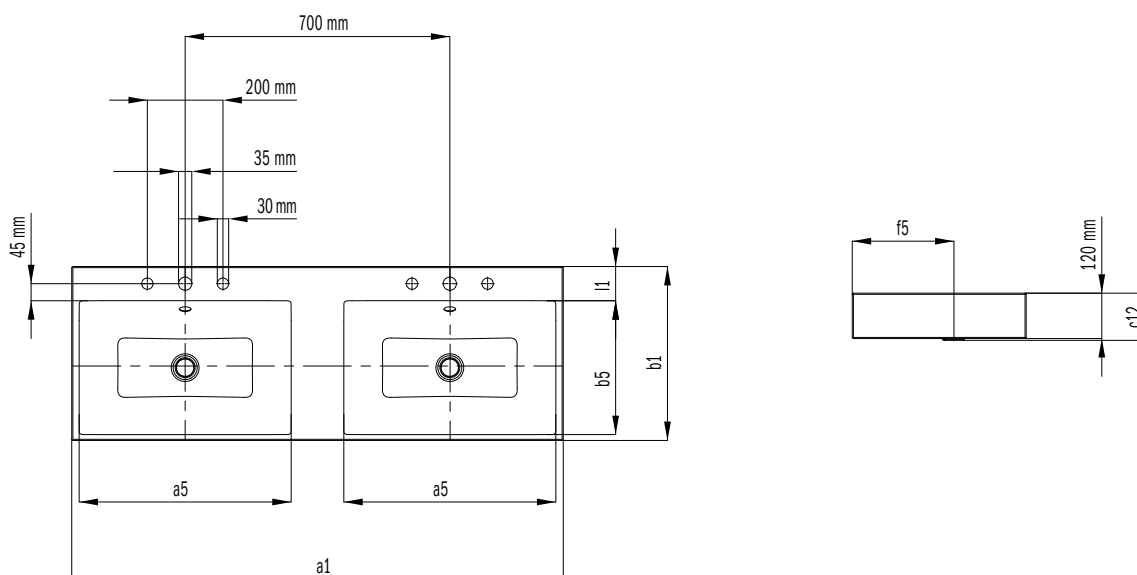

- Elegantné obdĺžnikové umývadlo v klasicky puristickom dizajne
- Redukované presné okraje
- Veľkoryso dimenzovaný vnútorný priestor
- Čistý a nadčasový tvar
- Vhodné k vaniam série PURO
- Navrhla Anke Salomon

Ilustračný obrázok

PURO	ALPSKÁ BIELA	BAHAMABEIGE	MANHATTAN	PERGAMON	ČIERNA	COORDINATED COLOURS	ALPSKÁ BIELA MATNÁ	WARM BEIGE 20	WARM BEIGE 40	WARM GREY 10	WARM GREY 30	WARM GREY 50	WARM GREY 60	WARM GREY 70	WARM GREY 80	WARM GREY 85	WARM GREY 90	COOL GREY 30	COOL GREY 40	COOL GREY 70	COOL GREY 80	COOL GREY 90	ČIERNA MATNÁ 100
	001	SANITÁRNE FARBY