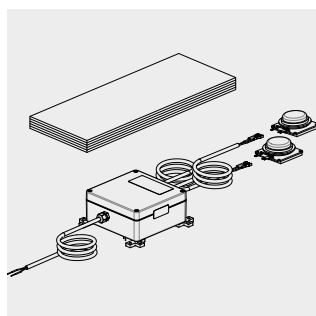

ZVUKOVÉ SYSTÉMY

SOUND WAVE

SOUND WAVE

SOUND WAVE

- Inovatívny zvukový audio systém, pri ktorom slúži vaňa ako hudobné teleso
- Optimálny zvuk nad a pod vodou
- Citeľný zážitok z hudby
- Jednoduché používanie so zariadením s Bluetooth®
- Zaručene vhodné pre rodiny. Bezkáblové spojenie až 8 koncových zariadení
- Ovládanie prostredníctvom Bluetooth®, SOUND WAVE zodpovedá Bluetooth® 5.0. Je podporovaný nasledujúci profil: Advanced Audio Distribution (A2DP) 1.3.
- Nevhodné v kombinácii s vírivými systémami.

	Model	Obj. číslo	Cena	Alpská biela (I)	Sanitárne farby (II, III)	Coord. Colours (IV)	EUR
SOUND WAVE	6802	584576130000	• 724,00				

Vane s nosičom a vírivé vane nie je možné kombinovať so SOUND WAVE

Bluetooth je zapísaná značka spoločnosti Bluetooth SIG Inc.