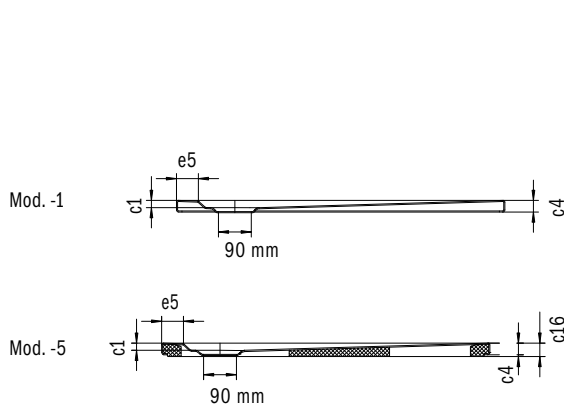

Celková montážna výška		Stavebná výška	
	Model-1	Model-5	Model-1	Model-5
KA 90 vodorovná	100	100	80	80
KA 90 plochá	80	80	60	60
KA 90 zvislá	49	37	80	80