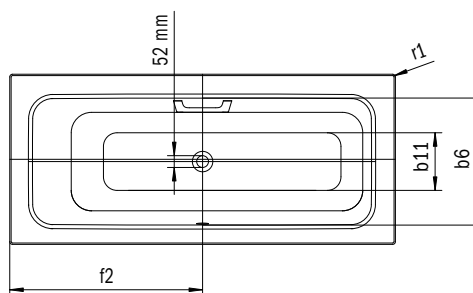

Ilustračný obrázok

PURO SET WIDE	ALPSKÁ BIELA	BAHAMABEIGE	MANHATTAN	PERGAMON	ČIERNA	COORDINATED COLOURS	ALPSKÁ BIELA MATNÁ	WARM BEIGE 20	WARM BEIGE 40	WARM GREY 10	WARM GREY 30	WARM GREY 50	WARM GREY 60	WARM GREY 70	WARM GREY 80	WARM GREY 85	WARM GREY 90	COOL GREY 30	COOL GREY 40	COOL GREY 70	COOL GREY 80	COOL GREY 90	ČIERNA MATNÁ 100
	001	030	199	231	701	711