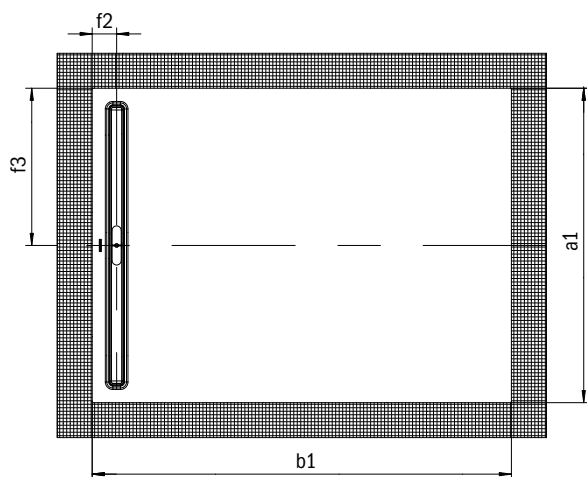

NEXSYS	ALPSKÁ BIELA	SANITÁRNE FARBY				COORDINATED COLOURS										ČIERNA MATNÁ 100					
	001	BAHAMABEIGE 030	MANHATTAN 199	PERGAMON 231	ČIERNA 701	ALPSKÁ BIELA MATNÁ 711	WARM BEIGE 20 661	WARM BEIGE 40 662	WARM GREY 10 668	WARM GREY 30 669	WARM GREY 50 670	WARM GREY 60 671	WARM GREY 70 672	WARM GREY 80 673	WARM GREY 85 674	WARM GREY 90 675	COOL GREY 30 663	COOL GREY 40 664	COOL GREY 70 665	COOL GREY 80 666	COOL GREY 90 667