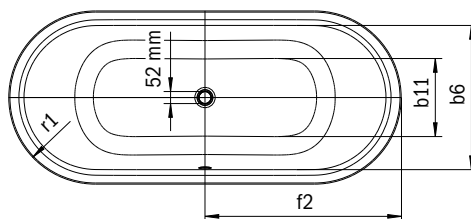

Model	Vonkajšia dĺžka [mm]	Vonkajšia dĺžka (dole) [mm]	Vnútoraná dĺžka (hore) [mm]	Vnútoraná dĺžka (dole) [mm]	Vonkajšia šírka [mm]	Vonkajšia šírka (dole) [mm]	Vnútoraná šírka (hore) [mm]	Vnútoraná šírka (dole) [mm]	Vzdialenosť okraja vane od stredu odtokového otvoru [mm]	Vzdialenosť okraja vane pri nohách po stred nohy [mm]	Odstup medzi nohami [mm]	Šírka pri nohách max. [mm]	Vonkajší polomer [mm]	Pripojovací rozmer napúšťacej súpravy [mm]	Pripojovací rozmer odtoku [mm]	Užitočný objem [l]	Čistá hmotnosť [kg]
	a₁	a₃	a₆	a₇	b₁	b₃	b₆	b₁₁	f₂	h₂	h₄	h₆	r₁				
1113	1700	1418	1580	1130	750	643	630	500	850	-	-	-	375	1/2"	40/50	124	117
1111	1800	1518	1680	1230	800	693	680	550	900	-	-	-	400	1/2"	40/50	158	139

Pozor, niektoré vírivé systémy presahujú cez okraj vane. Bližšie informácie nájdete v technických informáciách k vírivým systémom. Zmeny z výrobných dôvodov, tolerance rozmerov a chyby sú vyhradené. Hmotnosť je zaokrúhlená. Užitočný objem = objem vody po odrátaní priemerného objemu ponorenej osoby 70 l.