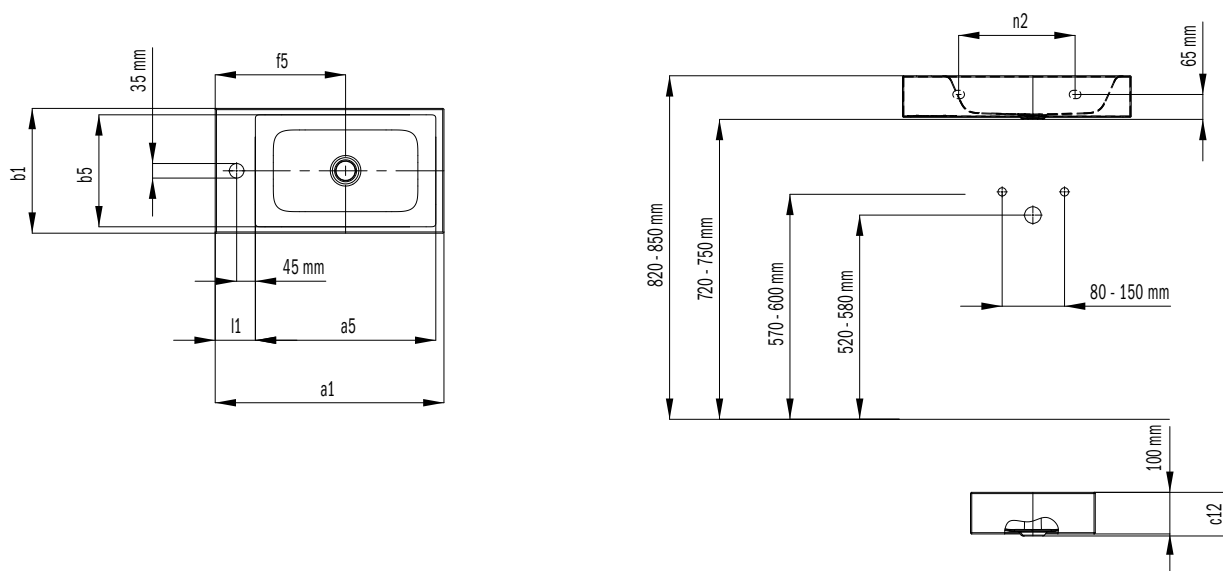

PURO	ALPSKÁ BIELA	SANITÁRNE FARBY				COORDINATED COLOURS																	
	001	BAHAMABEIGE 030	MANHATTAN 199	PERGAMON 231	ČIERNA 701	ALPSKÁ BIELA MATNÁ 711	WARM BEIGE 20 661	WARM BEIGE 40 662	WARM GREY 10 663	WARM GREY 30 664	WARM GREY 50 665	WARM GREY 60 666	WARM GREY 70 667	WARM GREY 80 668	WARM GREY 85 669	WARM GREY 90 670	COOL GREY 30 671	COOL GREY 40 672	COOL GREY 70 673	COOL GREY 80 674	COOL GREY 90 675	ČIERNA MATNÁ 100 676