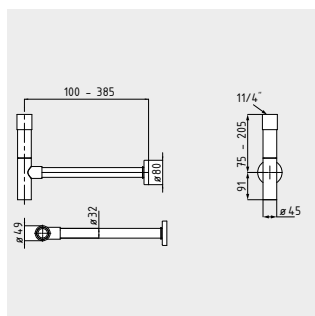

SITKO NA ZACHYTÁVANIE VLASOV