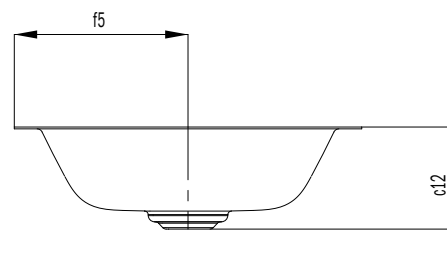

Model	Vonkajšia dĺžka [mm]	Vnútorná dĺžka [mm]	Vonkajšia šírka [mm]	Vnútorná šírka [mm]	Vzdialenosť hornej plochy umývadla od spodného okraja odtokového otvoru [mm]	Vonkajší priemer [mm]	Vnútorný priemer hore [mm]	Vnútorný priemer dole	Vzdialenosť vonkajšej hrany od stredu odtokového otvoru [mm]	Hĺbka okraja pre batérie [mm]	Vonkajšia vzdialenosť montážnych otvorov [mm]	Vnútorná vzdialenosť montážnych otvorov [mm]	Čistá hmotnosť [kg]
	a_1	a_5	b_1	b_5	c_{12}	d_7	d_8	d_9	f_5	l_1	n_1	n_2	
3059	610	559	380	330	112	-	-	-	190	-	-	-	7
3060	910	859	380	330	112	-	-	-	190	-	-	-	9