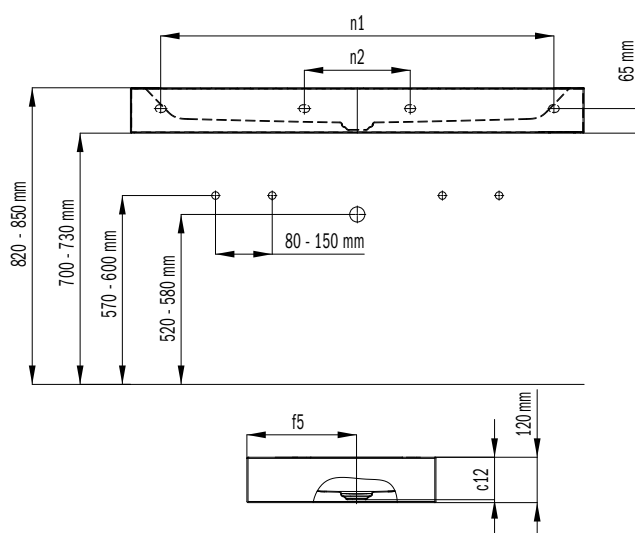

Model	Vonkajšia dĺžka [mm]	Vnútrná dĺžka [mm]	Vonkajšia šírka [mm]	Vnútrná šírka [mm]	Vzdialenosť hornej plochy umývadla od spodného okraja odtokového otvoru [mm]	Vonkajší priemer [mm]	Vnútrný priemer hore [mm]	Vnútrný priemer dole	Vzdialenosť vonkajšej hrany od stredu odtokového otvoru [mm]	Hĺbka okraja pre batérie [mm]	Vonkajšia vzdialenosť montážnych otvorov [mm]	Vnútrná vzdialenosť montážnych otvorov [mm]	Čistá hmotnosť [kg]
	a_1	a_5	b_1	b_5	$c_{1,2}$	d_7	d_8	d_9	f_5	l_1	n_1	n_2	
3091	1200	1128	500	343	112	-	-	-	290	116	1040	280	23