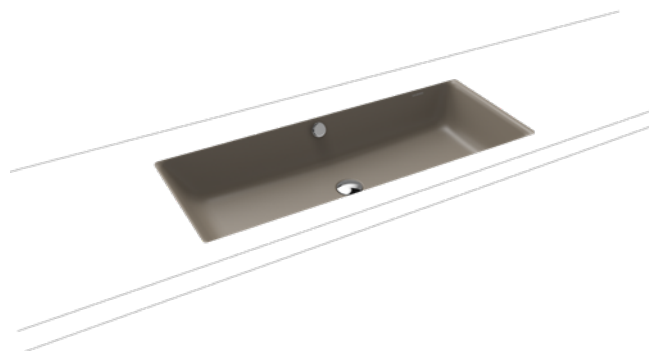

PURO VSTAVANÉ UMÝVADLO

- Elegantné obdĺžnikové umývadlo v klasicky puristickom dizajne
- Veľkoryso dimenzovaný vnútorný priestor
- Redukované presné okraje
- Čistý a nadčasový tvar
- Vhodné k vaniam série PURO
- Navrhla Anke Salomon

Ilustračný obrázok

PURO	ALPSKÁ BIELA	BAHAMABEIGE	MANHATTAN	PERGAMON	ČIERNA	COORDINATED COLOURS	ALPSKÁ BIELA MATNÁ	WARM BEIGE 20	WARM BEIGE 40	WARM GREY 10	WARM GREY 30	WARM GREY 50	WARM GREY 60	WARM GREY 70	WARM GREY 80	WARM GREY 85	WARM GREY 90	COOL GREY 30	COOL GREY 40	COOL GREY 70	COOL GREY 80	COOL GREY 90	ČIERNA MATNÁ 100	
	001	030	199	231	701		711	661			668			671					663		665		667	676