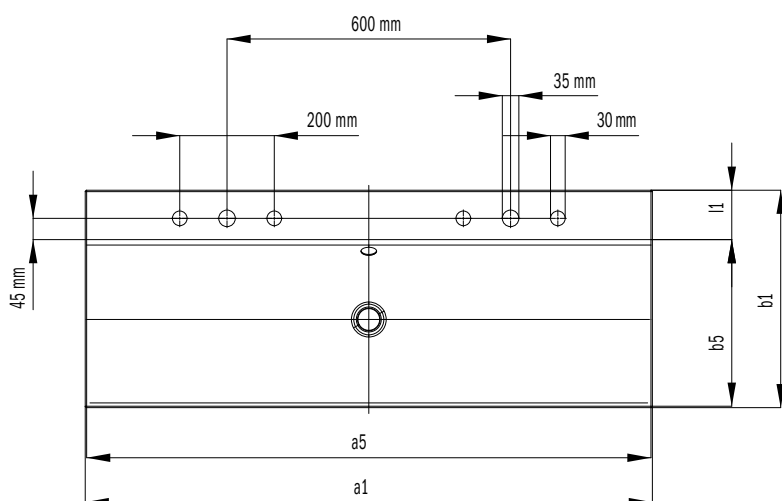

Model	Vonkajšia dĺžka [mm]	Vnútorná dĺžka [mm]	Vonkajšia šírka [mm]	Vnútorná šírka [mm]	Vzdialenosť hornej plochy umývadla od spodného okraja odtokového otvoru [mm]	Vonkajší priemer [mm]	Vnútorný priemer hore [mm]	Vnútorný priemer dole	Vzdialenosť vonkajšej hrany od stredu odtokového otvoru [mm]	Hĺbka okraja pre batérie [mm]	Vonkajšia vzdialenosť montážnych otvorov [mm]	Vnútorná vzdialenosť montážnych otvorov [mm]	Čistá hmotnosť [kg]
	a_1	a_5	b_1	b_5	$c_{1,2}$	d_7	d_8	d_9	f_5	l_1	n_1	n_2	
3039	1200	1194	460	353	123	-	-	-	274	105	-	-	14