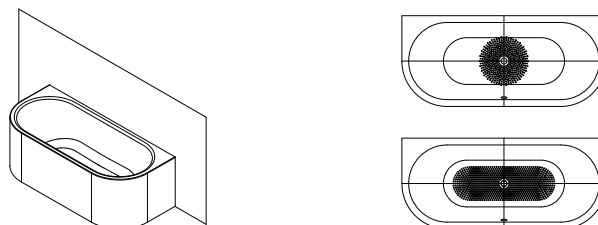

Model	Vonkajšia dĺžka [mm]	Vonkajšia dĺžka (dole) [mm]	Vnútorná dĺžka (hore) [mm]	Vnútorná dĺžka (dole) [mm]	Vonkajšia šírka [mm]	Vonkajšia šírka (dole) [mm]	Vnútorná šírka (hore) [mm]	Vnútorná šírka (dole) [mm]	Vzdialenosť okraja vane od stredu odtokového otvoru [mm]	Vzdialenosť okraja vane pri nohách po stred nohy [mm]	Odstup medzi nohami [mm]	Šírka pri nohách max. [mm]	Vonkajší polomer [mm]	Pripojovací rozmer napúšťacej súpravy [mm]	Pripojovací rozmer odtoku [mm]	Užitočný objem [l]	Čistá hmotnosť [kg]
	a₁	a₃	a₆	a₇	b₁	b₃	b₆	b₁₁	f₂	h₂	h₄	h₆	r₁				
1131	1700	-	1580	1130	750	-	630	510	850	-	-	-	5	3/4"	40/50	156	103
1135	1800	-	1680	1230	800	-	680	560	900	-	-	-	5	3/4"	40/50	195	114

Pozor, niektoré vírivé systémy presahujú cez okraj vane. Bližšie informácie nájdete v technických informáciách k vírivým systémom. Zmeny z výrobných dôvodov, tolerance rozmerov a chyby sú vyhradené. Hmotnosť je zaokrúhlená. Užitočný objem = objem vody po odrátaní priemerného objemu ponorenej osoby 70 l.