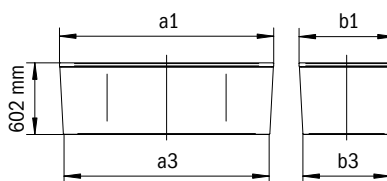

Ilustračný obrázok

	ALPSKÁ BIELA	BAHAMABEIGE	MANHATTAN	PERGAMON	ČIERNA	COORDINATED COLOURS	ALPSKÁ BIELA MATNÁ	WARM BEIGE 20	WARM BEIGE 40	WARM GREY 10	WARM GREY 30	WARM GREY 50	WARM GREY 60	WARM GREY 70	WARM GREY 80	WARM GREY 85	WARM GREY 90	COOL GREY 30	COOL GREY 40	COOL GREY 70	COOL GREY 80	COOL GREY 90	ČIERNA MATNÁ 100	
CLASSIC DUO (OVAL)	001	030	199	231	701		711	661																676
FARBA PANELU	001					701																		676