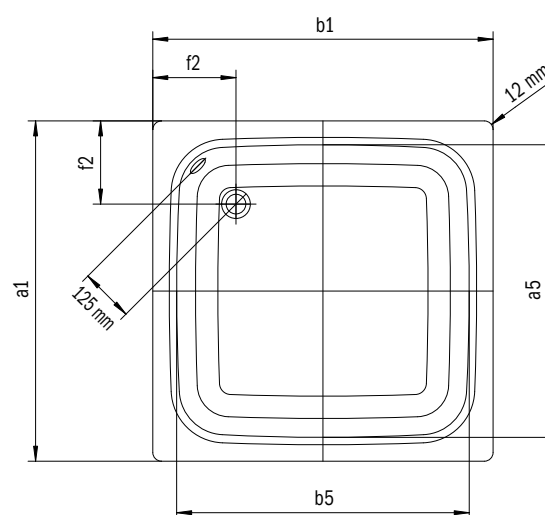

SANIDUSCH	ALPSKÁ BIELA	BAHAMABEIGE	MANHATTAN	PERGAMON	ČIERNA	COORDINATED COLOURS	ALPSKÁ BIELA MATNÁ	WARM BEIGE 20	WARM BEIGE 40	WARM GREY 10	WARM GREY 30	WARM GREY 50	WARM GREY 60	WARM GREY 70	WARM GREY 80	WARM GREY 85	WARM GREY 90	COOL GREY 30	COOL GREY 40	COOL GREY 70	COOL GREY 80	COOL GREY 90	ČIERNA MATNÁ 100
	001	SANITÄRNE FARBY 030	199	231	701