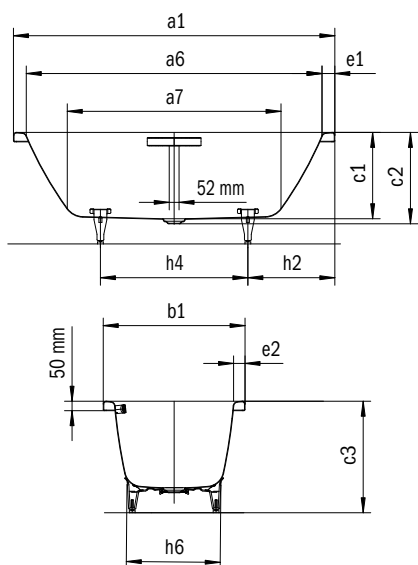

MADLO DECENTNÁ OPULENCIA

Ilustračný obrázok

	ALPSKÁ BIELA	BAHAMABEIGE	MANHATTAN	PERGAMON	ČIERNA	COORDINATED COLOURS	ALPSKÁ BIELA MATNÁ	WARM BEIGE 20	WARM BEIGE 40	WARM GREY 10	WARM GREY 30	WARM GREY 50	WARM GREY 60	WARM GREY 70	WARM GREY 80	WARM GREY 85	WARM GREY 90	COOL GREY 30	COOL GREY 40	COOL GREY 70	COOL GREY 80	COOL GREY 90	ČIERNA MATNÁ 100
CENTRO DUO	001	SANITÁRNE FARBY	030	199	231	701	711	661		668			671					663		665		667	676