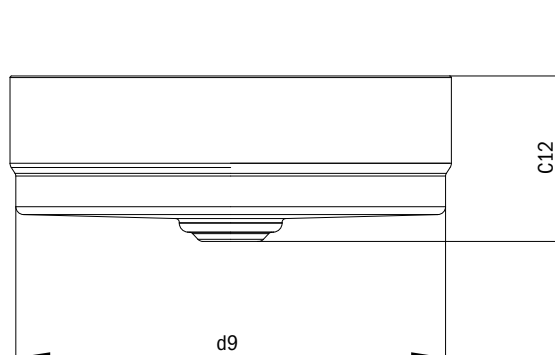

- Čistý, základný tvar ako protipól stále komplexnejšieho sveta
- Výrazné presadenie kontúr predurčuje umývadlovú misu k tomu, aby sa stala klasikou zajtrajška
- V harmonickom súlade s kubistickým tvarom interiérovej architektúry sú zdôraznené malé polomery
- Zo smaltovanej ocele KALDEWEI – udržateľnej a dlhovekej vďaka dizajnu dokonale zladenému s materiálom
- Navrhol by Werner Aisslinger

Ilustračný obrázok

NUEVA	ALPSKÁ BIELA	SANITÁRNE FARBY				COORDINATED COLOURS																	
	001	BAHAMABEIGE 030	MANHATTAN 199	PERGAMON 231	ČIERNA 701	ALPSKÁ BIELA MATNÁ 711	WARM BEIGE 20 661	WARM BEIGE 40 668	WARM GREY 10 668	WARM GREY 30	WARM GREY 50	WARM GREY 60 671	WARM GREY 70	WARM GREY 80	WARM GREY 85	WARM GREY 90	COOL GREY 30 663	COOL GREY 40	COOL GREY 70 665	COOL GREY 80	COOL GREY 90 667	ČIERNA MATNÁ 100 676