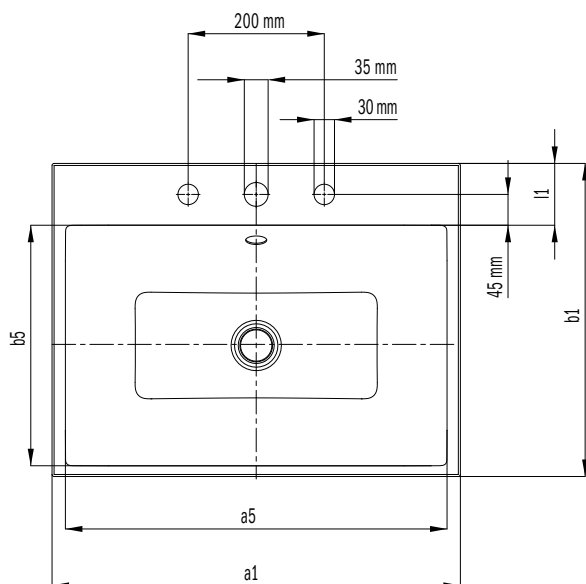

ALPSKÁ BIELA	BAHAMABEIGE	MANHATTAN	PERGAMON	ČIERNA	COORDINATED COLOURS	ALPSKÁ BIELA MATNÁ	WARM BEIGE 20	WARM BEIGE 40	WARM GREY 10	WARM GREY 30	WARM GREY 50	WARM GREY 60	WARM GREY 70	WARM GREY 80	WARM GREY 85	WARM GREY 90	COOL GREY 30	COOL GREY 40	COOL GREY 70	COOL GREY 80	COOL GREY 90	ČIERNA MATNÁ	
PURO	001	030	199	231	701		711	661		668			671					663		665		667	100	676
	SANITÁRNE FARBY