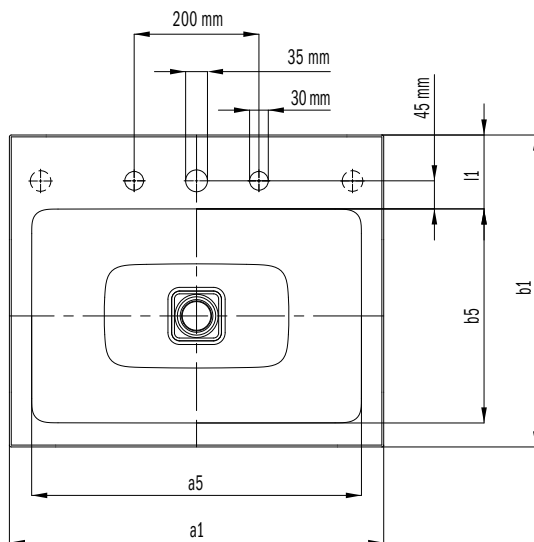

Model	Vonkajšia dĺžka [mm]	Vnútrošná dĺžka [mm]	Vonkajšia šírka [mm]	Vnútrošná šírka [mm]	Vzdialenosť hornej plochy umývadla od spodného okraja odtokového otvoru [mm]	Vonkajší priemer [mm]	Vnútrošný priemer hore [mm]	Vnútrošný priemer dole	Vzdialenosť vonkajšej hrany od stredného odtokového otvoru [mm]	Hĺbka okraja pre batérie [mm]	Vonkajšia vzdialenosť montážnych otvorov [mm]	Vnútrošná vzdialenosť montážnych otvorov [mm]	Čistá hmotnosť [kg]
	a₁	a₅	b₁	b₅	c₁₂	d₇	d₈	d₉	f₅	l₁	n₁	n₂	
3076	500	432	500	348	112	-	-	-	290	116	-	-	8
3083	600	532	500	348	112	-	-	-	290	116	-	-	8
3084	900	832	500	348	112	-	-	-	290	116	-	-	13