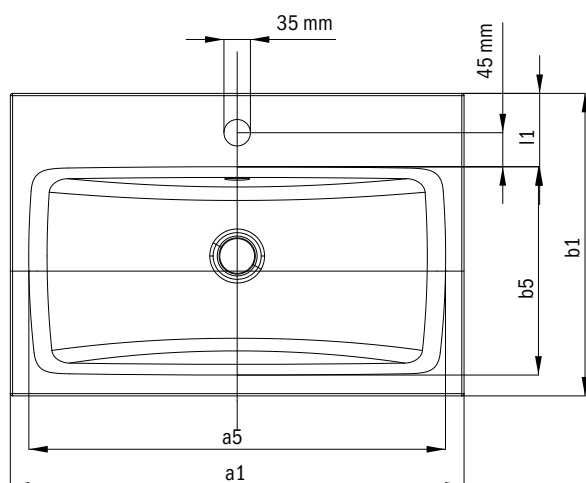

OBJECT Q	ALPSKÁ BIELA	BAHAMABEIGE	MANHATTAN	PERGAMON	ČIERNA	COORDINATED COLOURS	ALPSKÁ BIELA MATNÁ	WARM BEIGE 20	WARM BEIGE 40	WARM GREY 10	WARM GREY 30	WARM GREY 50	WARM GREY 60	WARM GREY 70	WARM GREY 80	WARM GREY 85	WARM GREY 90	COOL GREY 30	COOL GREY 40	COOL GREY 70	COOL GREY 80	COOL GREY 90	ČIERNA MATNÁ 100
	001	SANITÁRNE FARBY