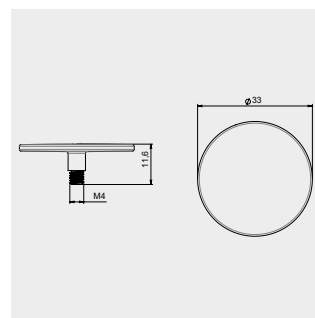

Ventil s otváraním stlačením, mosadz

- Klik-klak ventil so zacvakávacím uzáverom
- Vhodný pre umývadlá s prepacom

	Model	Obj. číslo	Cena	Alpská biela (I)	Sanitárne farby (II, III)	EUR Coord. Colours (IV)
Ventil s otváraním stlačením, mosadz	3915					
alpská biela		910500010001		• 93,50		
čierna matná 100		910500010676				• 93,50
chróm		910500010999	• 71,50			
Dizajnový kryt prepadu	3920					
alpská biela		699801340001		• 17,00		
čierna matná 100		699801340676				• 17,00
chróm		699801340000	• 17,00