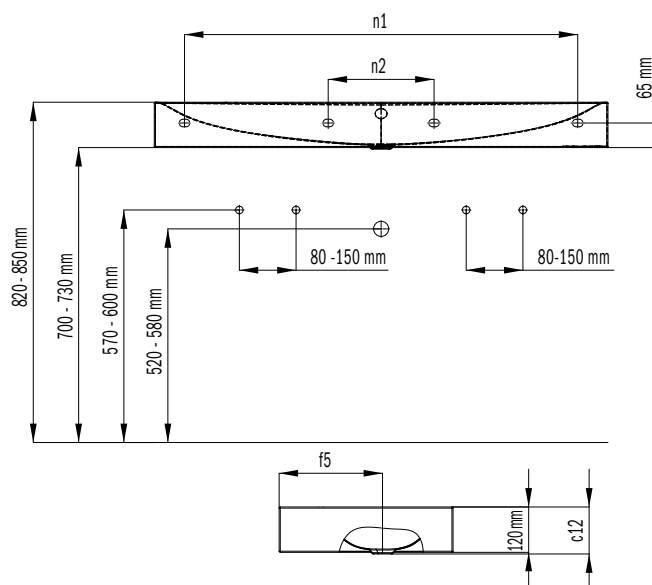

Model	Vonkajšia dĺžka [mm]	Vnútorná dĺžka [mm]	Vonkajšia šírka [mm]	Vnútorná šírka [mm]	Vzdialenosť hornej plochy umývadla od spodného okraja odtokového otvoru [mm]	Vonkajší priemer [mm]	Vnútorný priemer hore [mm]	Vnútorný priemer dole	Vzdialenosť vonkajšej hrany od stredu odtokového otvoru [mm]	Hĺbka okraja pre batérie [mm]	Vonkajšia vzdialenosť montážnych otvorov [mm]	Vnútorná vzdialenosť montážnych otvorov [mm]	Čistá hmotnosť [kg]
	a_1	a_5	b_1	b_5	$c_{1,2}$	d_7	d_8	d_9	f_5	l_1	n_1	n_2	
3046	1200	1194	460	353	123	-	-	-	273	105	1040	280	16