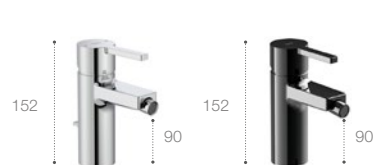

Bidetová batéria

Bidetová stojančeková batéria s výpusťou chróm
A5A6096C00
211,06 €

Everlux titan čierna lesklá
A5A6A96C00
392,23 €