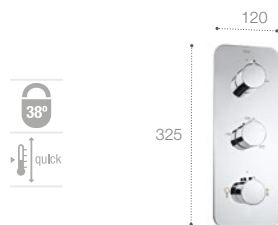

Podomietková termostatická 3-cestná batéria bez sprchového príslušenstva, chróm

A5A2778C00

1 127,62 €