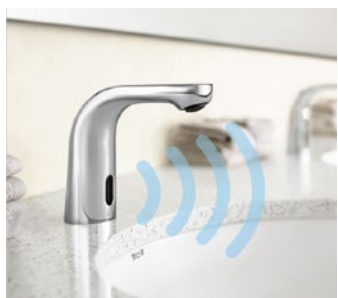

## BEZDOTYKOVÁ VODOVODNÁ BATÉRIA TOUCHLESS

Špičková technológia poslednej generácie elektronických vodovodných batérií, založená na automatickom zapnutí/vypnutí pomocou snímača reagujúceho na blízkosť, ktorá prináša spoľahlivosť, životnosť a šetrí vodu a energiu. Obzvlášť sa hodí do verejných priestorov.