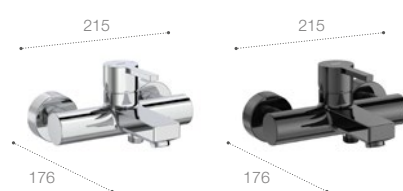

Vaňové batérie

Vaňová nástenná batéria bez sprchovej súpravy chróm
A5A0296C00
367,98 €

Everlux titan čierna lesklá
A5A0296C00
633,35 €