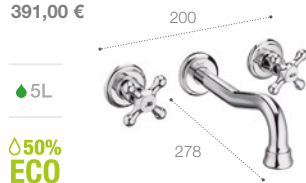

Umývadlová batéria

Umývadlová trojotvorová podomietková kohútiková batéria, chróm
A5A474BC00
391,00 €