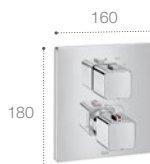

Sprchové batérie

Sprchová nástenná termostatická batéria
bez príslušenstva
chróm
A5A142EC00
380,86 €

Everlux titan čierna lesklá
A5A142ECN0
571,31 €