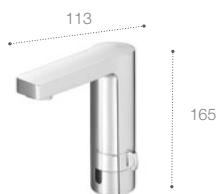

Senzorové batérie

Elektronická umývadlová batéria bez výpuste.
Zdroj 4x 1,5 V (AA) batérie
A5A5301C00
942,04 €

Elektronická umývadlová zmiešavacia batéria
bez výpuste. Zdroj sieťové napájanie 230 V.
Vrátane zdroja.
A5A5501C00
1 011,88 €