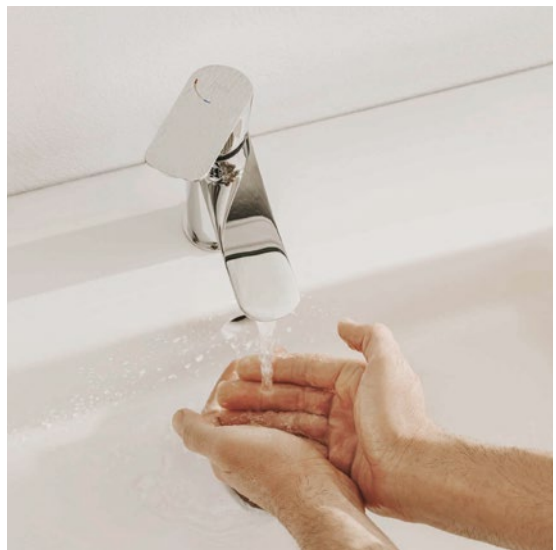

# Cala

V sérii Cala sú všetky prvky kombinované tak, aby vytvorili dokonalé proporcie a štýl. Štíhle prevedenie batérií je podstatou designu celej kolekcie. Tá je tvorená prepracovaným valcovým telom s priemerom iba 38 mm a plochou obdĺžnikovou rukoväťou, ktorá dokonale ladí s tvarom výtokového ramienka.