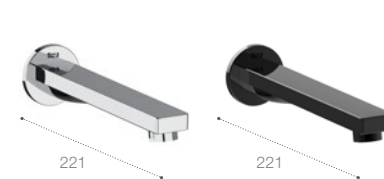

Vaňový výtok

Vaňový výtok, nástenný chróm
A525308900
141,97 €

Everlux titan čierna lesklá
A5253089CN
351,56 €