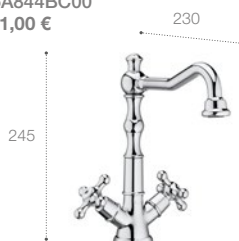

Drezová batéria

Drezová stojančeková kohútiková batéria, chróm
A5A844BC00
391,00 €