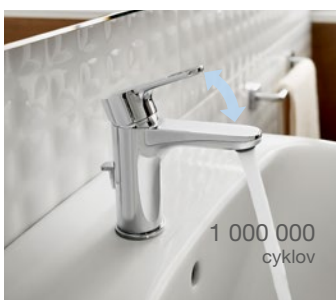

1 MILIÓŇ CYKLOV

Testované na milióny cyklov (otvorenie a zatvorenie páky).

BEZDOTYKOVÁ VODOVODNÁ BATÉRIA TOUCHLESS

Špičková technológia poslednej generácie elektronických vodovodných batérií, založená na automatickom zapnutí/vypnutí pomocou snímača reagujúceho na blízkosť, ktorá prináša spoľahlivosť, životnosť a šetrí vodu a energiu. Obzvlášť sa hodí do verejných priestorov.