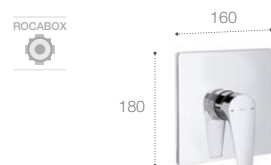

Sprchové batérie

Vrchná sada podomietkovej sprchovej batérie,
pre Roca Box
A5A2B90C00 (1)
255,43 €