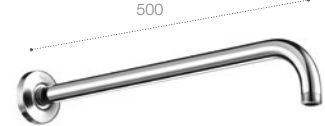

Rainsense
Sprchové rameno nástenné,
500 mm
A5B0350C00
118,75 €