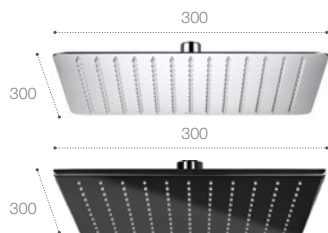

Raindream Square
Hlavová sprcha, 300x300 mm
nerez
A5B2750C00
280,84 €

Everlux titan čierna lesklá
A5B4050CNO
536,50 €