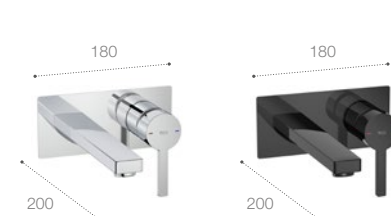

Podomietkové teleso pre vrchnú sadu A5A3596C00 chróm
A525220603
120,56 €

Everlux titan čierna lesklá
A5252206CN
143,06 €