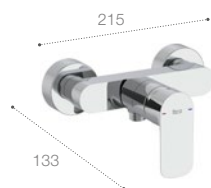

## Sprchové batérie

Sprchová nástenná batéria bez sprchovej súpravy  
A5A216EC00  
182,86 €

Sprchová podomietková batéria,  
vrátane mosadzného telesa  
A5A226EC00  
124,58 €

L20

Jednoducho moderná, elegantná a rafinovaná kolekcia sa dokonale prispôsobí každému kúpeľňovému priestoru a zaručuje to najlepšie pohodlie a minimálnu spotrebu vody a energie.