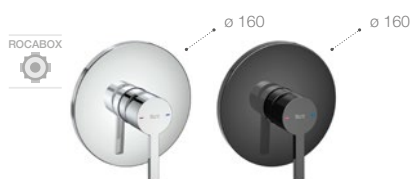

Vrchná sada podomietkovej sprchovej batérie, pre Roca Box chróm
A5A2B96C00 (1)
269,96 €

Everlux titan čierna lesklá
A5A2B96C00 (1)
372,92 €