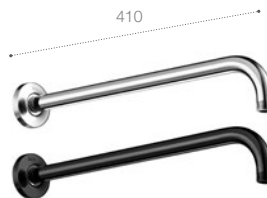

## Sprchové ramená nástenné

**Stella**  
Sprchové rameno nástenné  
A5B0750C00  
47,87 €

**Rainsense**  
Sprchové rameno nástenné,  
300 mm  
A5B0150C00  
70,88 €

**Rainsense**  
Sprchové rameno nástenné, 400 mm  
chróm Everlux titan čierna lesklá  
A5B0250C00 A5B0250CN0  
91,51 € 124,15 €