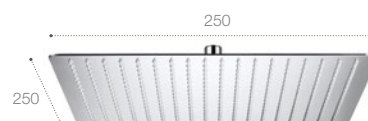

Raindream Square
Hlavová sprcha, 250x250 mm, nerez
A5B2450C00
197,92 €