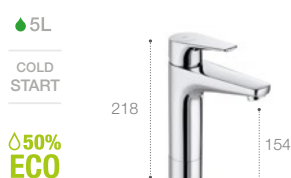

Umývadlové batérie

Umývadlová páková MEZZO Plus bez výpuste
a otvoru pre tiahlo
A5A3D90C00
204,72 €