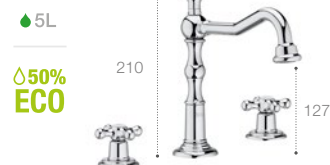

Umývadlová kohútiková 3-otvorová batéria s Click-Clack výpustou, chróm
A5A444BC00
448,16 €