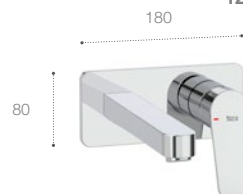

Funkcia Mix Start  
A5A3B98C00  
139,33 €

5L

COLD  
START

153

50%  
ECO

Vrchná sada podomietkové  
umývadlové batérie pre  
A5A3596C00, chróm  
A5A3L98C00  
205,76 €

Podomietkové  
teleso pre vrchnú  
sadu umývadlové  
podomietkové  
batéria, chróm  
A525220603  
120,56 €