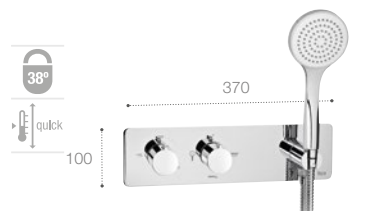

Puzzle-T

Podomietková termostatická 3-cestná batéria vrátane sprchového príslušenstva, chróm

A5A2805C00

1 143,68 €