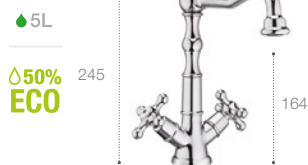

Umývadlová stojančková batéria bez výpuste, chróm
A5A3B4BC00
232,88 €

Umývadlová kohútiková stojančková batéria s otočným výtokovým ramienkom a výpustou, chróm
A5A384BC00
370,54 €