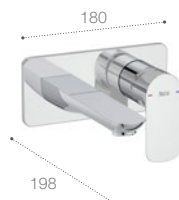

Vrchná sada podomietkovej
umývadlovej batérie,
bez podomietkového telesa
A525220603
A5A356EC00
235,27 €