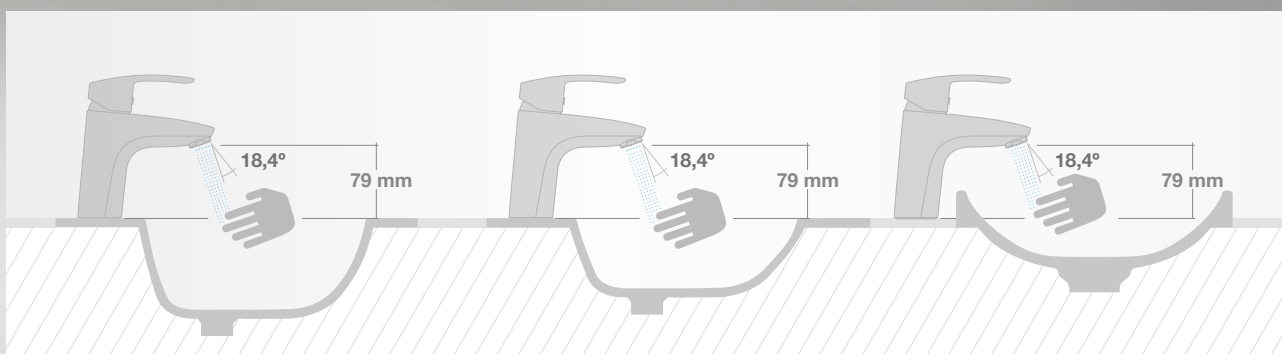

Kompatibilita s umývadlami (rôznej hĺbky)