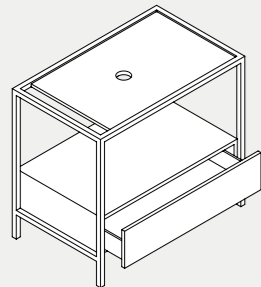

90x55xH80 cm **STA 90 01**

Struttura a terra Stand 90 cm in metallo verniciato completa di mensola in ceramica a misura e mobile rovere con cassettone integrato. Floor painted metal structure Stand 90 cm provided with ceramic custom made shelf and oak furniture with drawer.