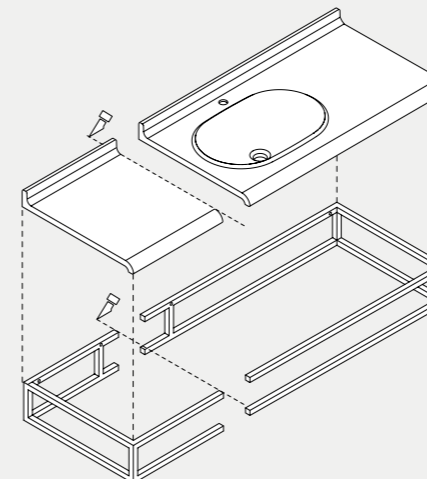

La struttura Quadra, supporto per Consolle Size, può essere personalizzata nelle sue dimensioni.

Quadra structure, support for Consolle Size, can have customized sizes.

QUADRA CARATTERISTICHE, FEATURES

✓	Taglio al cm, disponibile su richiesta. Cut to the centimeter, available on request.
✓	Dimensione massima 200 cm. Maximum size 200 cm.
✓	Dimensione minima 150 cm. Minimum size 150 cm.
✓	Disponibile in due misure standard. Two standard sizes available.
✓	Struttura con lati paralleli, sono esclusi lati inclinati. Structure with parallel sides, inclined sides excluded.