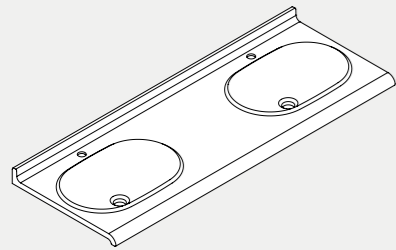

150x55xH2 cm **SMLC15055D0M**

Consolle sospesa con doppia vasca completa di staffe di supporto. Wall hung consolle with double sink with fixing brackets.