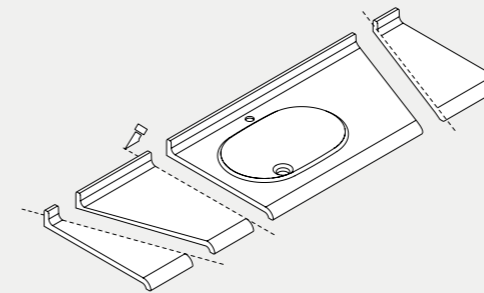

Ceramica. Ceramic. Struttura metallica. Metal structure.

Bianco lucido
Shiny white

Bianco opaco
Matt white

Nero opaco
Matt black

CONSOLLE SIZE TECNOLOGIE, TECHNOLOGIES

Trattamenti certificati. Certified treatments.

Disponibili per tutti i prodotti in ceramica. Trattamento antibatterico disponibile su richiesta al momento dell'ordine.
Available for all products in ceramic. Anti-bacterial treatment available on request at the moment of the order.

Antibatterico
Antibacterial
→ XXIII

Size fonde piano e bacino in un singolo elemento ceramico adatto a progetti su misura.

Size connects top and basin in a single ceramic element, suitable for custom made projects.

CONSOLLE SIZE CARATTERISTICHE, FEATURES

✓	Taglio al cm. Cut to the centimeter.
✓	Dimensione massima 200 cm. Maximum size 200 cm.
✓	Dimensione minima 60 cm. Minimum size 60 cm.
✓	Disponibile in cinque misure standard. Five standard sizes available.

La struttura Quadra, supporto per Consolle Size, può essere personalizzata nelle sue dimensioni.

Quadra structure, support for Consolle Size, can have customized sizes.