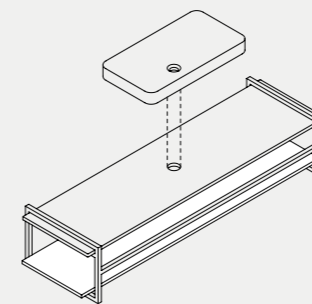

HANG MENSOLA INFERIORE, LOWER SHELF

Mobili. Furniture