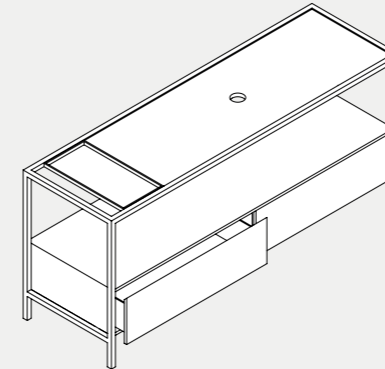

180x55xH80 cm **STA 180 02**

Struttura a terra Stand 180 cm in metallo verniciato completa di mensola in ceramica a misura e piano in legno porta oggetti, mobile rovere con due cassettoni integrati. Floor painted metal structure Stand 180 cm provided with ceramic custom made shelf and oak furniture with two drawers.