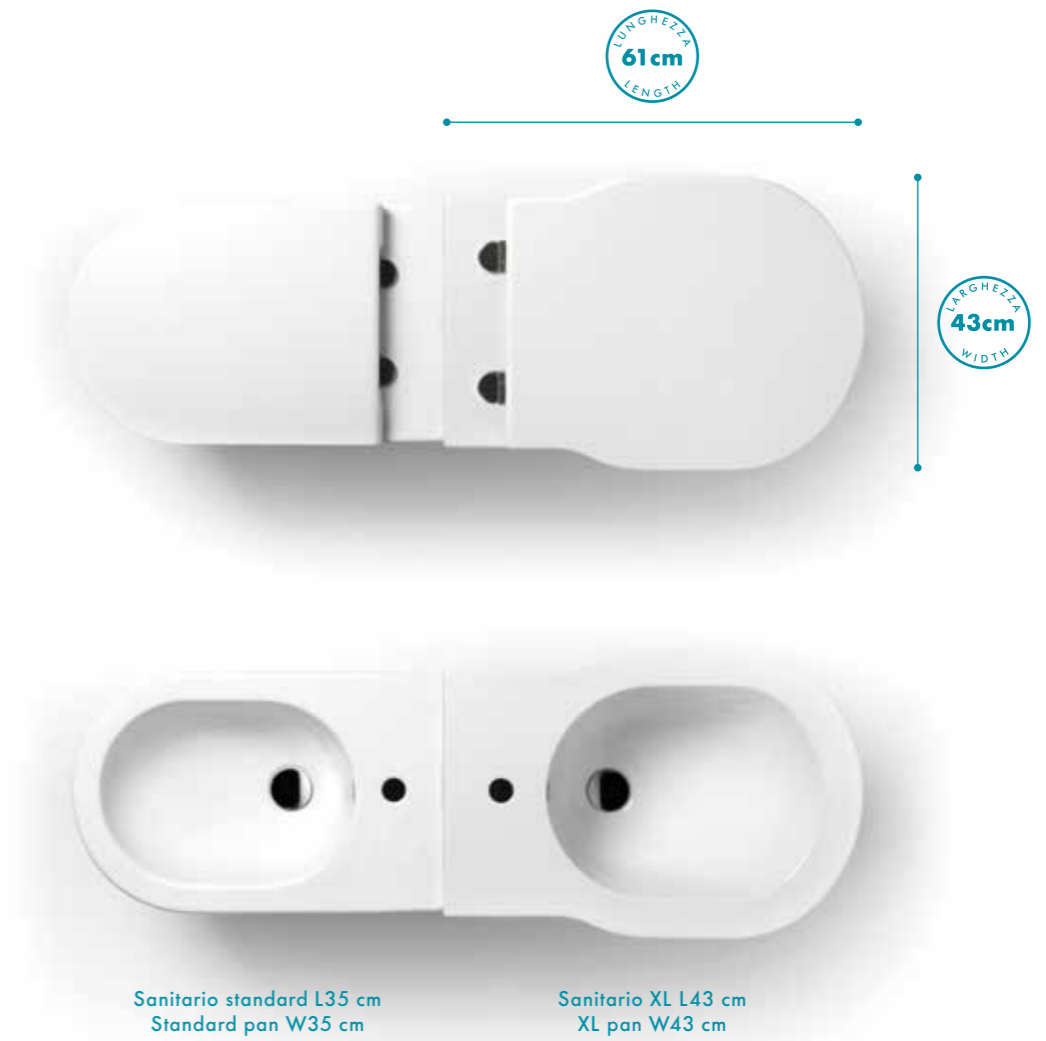

XL, vaso e bidet terra monoforo, 61×43×H49 cm, finitura bianco lucido. Linea, rubinetteria monocomando AZ finitura cromo. **XL**, floor standing wc and one-hole bidet, 61×43×H49 cm, shiny white finish. Linea, single control taps AZ, chrome finish.