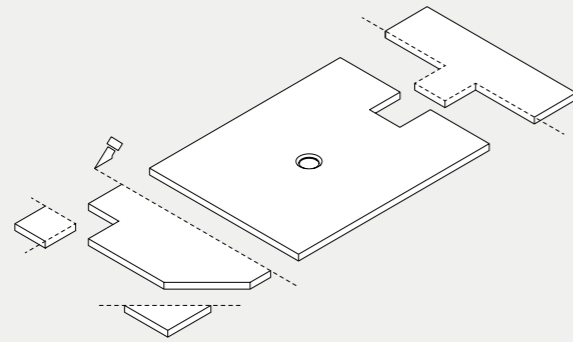

Uniko è un piatto doccia declinato nello spessore di soli 3 cm personalizzabile sia in termini dimensionali che cromatici.

Uniko is a shower tray with a thickness of only 3 cm that can be both dimensionally and chromatically customized.

UNIKO H3 CARATTERISTICHE, FEATURES

- Il lato tagliato verrà rifinito a freddo, si consiglia di posizionarlo verso la parete.
- Nel piatto doccia su misura la piletta potrebbe risultare decentrata.
- Nel piatto doccia su misura il box doccia non può essere installato sul lato tagliato.

- Cut side will be cold finished, we recommend to put that side to the wall.
- In custom made shower trays the drain could be decentralized.
- With the custom made shower trays, the shower enclosure can't be installed on the cut side.