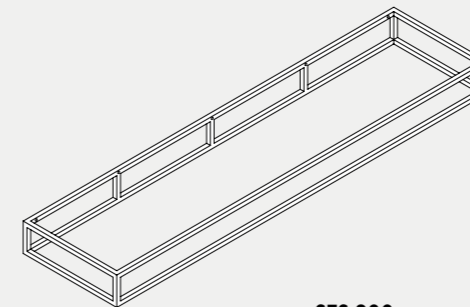

STS 200

Quadra, struttura portante per una tenuta max di 150 kg. Quadra, structure load-bearing for maximum hold 150 kg.