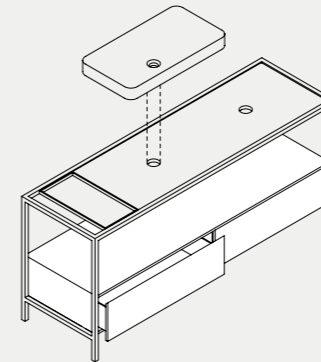

STAND MOBILE, FURNITURE

Mobili. Furniture

Bianco opaco
Matt white

Rovere
Oak