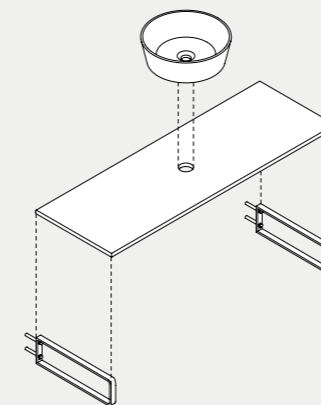

MOBILI ABBINABILI, MATCHING FURNITURE

MISURA → 233

HANG&STAND → 195

Anfibio

DESIGN MATTEO RAGNI, 2016

IT È un sistema componibile disegnato da Matteo Ragni che interpreta con spirito alternativo e trasversale il tema del lavabo. Polifunzionale e pluriaccessoriato, trova posto non solo nell'ambiente bagno ma anche in spazi ibridi di vita e di lavoro. Dotato di piani d'appoggio e vani portaoggetti, è completato da uno specchio e da un pratico contenitore sotto vasca montato su ruote.