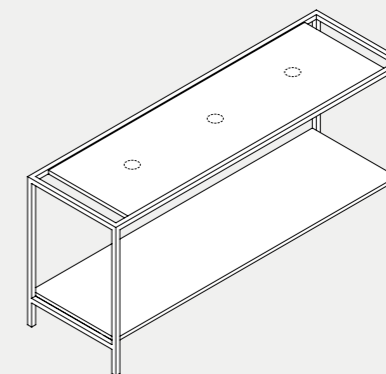

180x55xH80 cm **STP 180 04**

Struttura a terra Stand 180 cm in metallo verniciato completa di mensola in ceramica a misura e piano in legno porta oggetti e piano in legno integrato. Floor painted metal structure Stand 180 cm provided with ceramic custom made shelf and wood top and oak lower top.