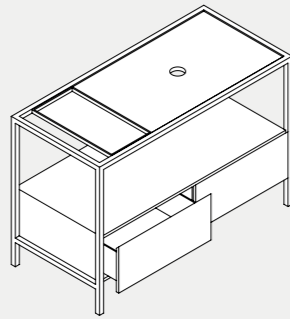

120x55xH80 cm **STA 120 01**

Struttura a terra Stand 120 cm in metallo verniciato completa di mensola in ceramica a misura e piano in legno porta oggetti, mobile rovere con due cassettoni integrati. Floor painted metal structure Stand 120 cm provided with ceramic custom made shelf and oak furniture with two drawers.