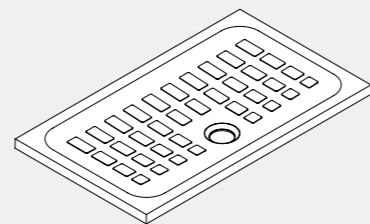

80x80xH4cm **CBPD08008040**

Piatto doccia Puro quadrato 80x80 cm. 80x80 cm squared shower tray.

90x90xH4 cm **CBPD09009040**

Piatto doccia Puro quadrato 90x90 cm. 90x90 cm squared shower tray.

120x70xH4 cm **CBPD12007040**