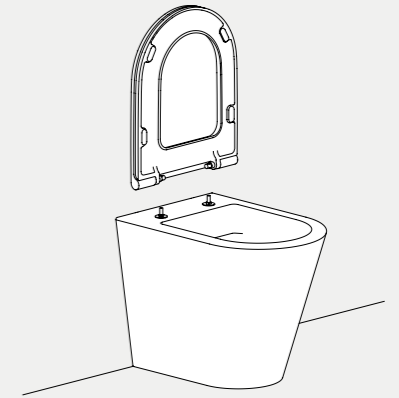

IT Un'attitudine alla praticità ribadita dal sistema a sgancio rapido del sedile, progettato per essere rimosso con un semplice clic facilitando la pulizia del water. EN A practical touch, evidenced by the seat's quick release system, designed to be removed with a simple click to facilitate the wc cleaning.

I sedili sgancio rapido sono disponibili nelle collezioni:
The quick release cover seats are available for the collections:

Build	→ 19	Nuvola	→ 163
Comoda	→ 63	Pratica	→ 99
Forma	→ 41	Prua	→ 77
Hera	→ 7		

Antibatterico Antibacterial

IT Azzurra ha studiato il sistema antibatterico NOBACTER 05, specificamente creato per la ceramica sanitaria. Applicato ai sanitari ne abbatta significativamente la carica microbica. Una tecnologia esclusiva di Azzurra che pone le necessità dell'uomo al centro del progetto.

EN Azzurra has studied the NOBACTER 05 antibacterial system, specifically designed for sanitaryware. Applied to sanitaryware, it significantly reduces the microbial load. Azzurra's exclusive technology which places people's needs in the centre of the project.