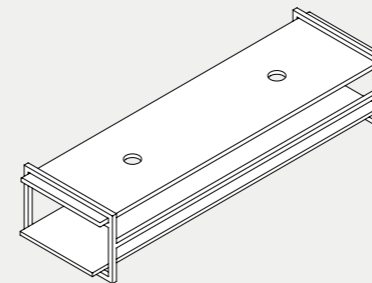

160x55xH36,5 cm **HAN 160 2**

Struttura sospesa Hang 160 cm in metallo verniciato completa di mensola in ceramica e piano in legno rovere con portasciugamani integrato. Wall hung painted metal structure Hang 160 cm provided with ceramic shelf and oak top with towel holder.