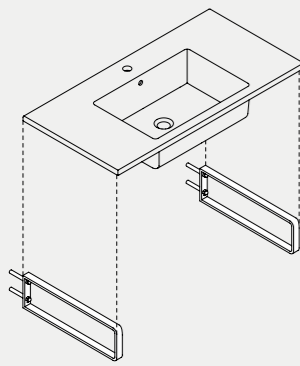

CUT STRUTTURE ACCESSORIE, OPTIONAL STRUCTURES

MIS ST

Coppia staffe portasciugamani strutturale e portante per una tenuta max di 150 kg. Structural and load-bearing fixing bracket for maximum hold 150 kg.