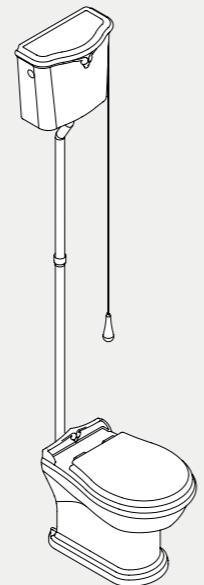

42x35xH30 cm **JUCSAL000000**