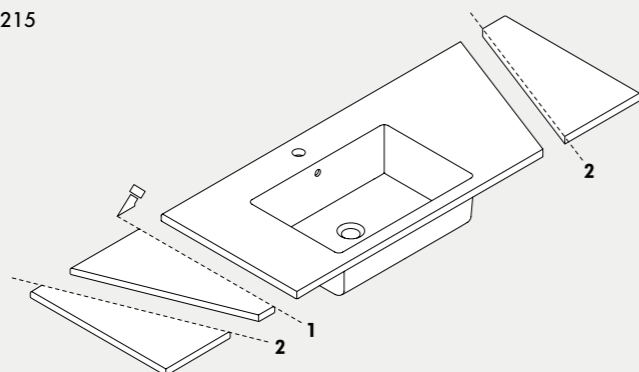

Cut

Più informazioni. More info → 215

Tipologie di taglio su misura:

- 1 Taglio verticale
- 2 Taglio diagonale

IT È un sistema integrato di lavabo e piano d'appoggio che permette infinite configurazioni dimensionali grazie alla possibilità di tagliare a piacere il formato base, adattando l'elemento alle esigenze specifiche del progetto.