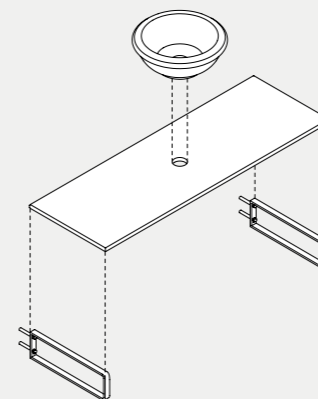

MISURA → 233

HANG&STAND → 195

SOLUZIONI
ARREDO

FURNITURE
SOLUTIONS

Hang&Stand

DESIGN STORAGEMILANO, 2015

IT Ripiani, cassettiere, barre porta-asciugamani d'ispirazione industriale sono l'abaco del sistema di arredo firmato storagemilano che punta sui concetti di flessibilità e stile informale. Un'interpretazione personale e contemporanea del mobile da bagno declinata in diverse varianti dimensionali, mixando legno, ferro e ceramica.