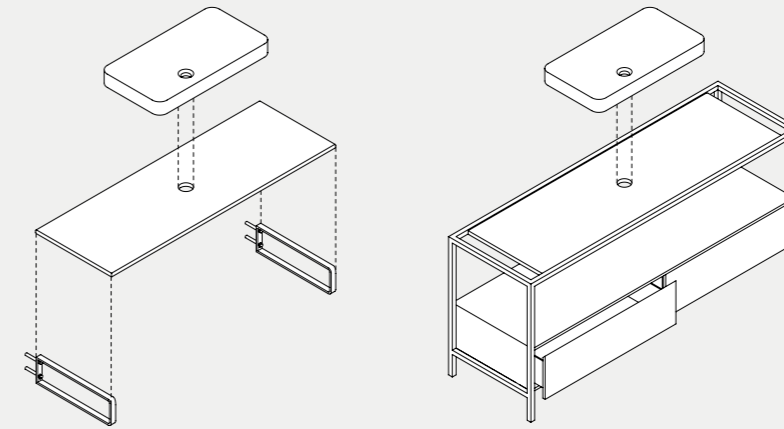

MOBILI ABBINABILI, MATCHING FURNITURE

MISURA → 233

HANG&STAND → 195

ELEGANCE COLORI E FINITURE, COLORS AND FINISHES

Ceramica. Ceramic.

Bianco lucido
Shiny white

Mobili. Furniture.

Olmo
finitura bianco
White elm finish

Olmo
finitura naturale
Natural elm finish

Olmo
finitura Cemento
Concrete elm finish

Struttura metallica. Metal structure.

Bianco opaco
Matt white

Nero opaco
Matt black