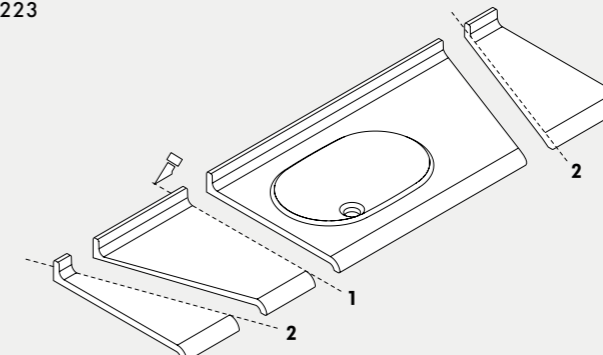

Compatibile con struttura Quadra → 240

Types of bespoke cuts:

- 1 Vertical cut
- 2 Diagonal cut

EN Ceramic becomes the undisputed lead character in the bathroom in the Azzurra chromatic range because of the Misura system – a collection of tailor-made shelves that can be modelled in depth and length.

Compatible with Quadra structure → 240

MENSOLE SU MISURA, BESPOKE SHELVES

Console Size

Più informazioni. More info → 223

Tipologie di taglio su misura:

- 1 Taglio verticale
- 2 Taglio diagonale

IT È un piano ceramico rifinito con bordi, da tagliare su misura al centimetro, che ospita un lavabo di forma ovale. La possibilità di personalizzazione arriva fino al taglio diagonale della superficie d'appoggio.