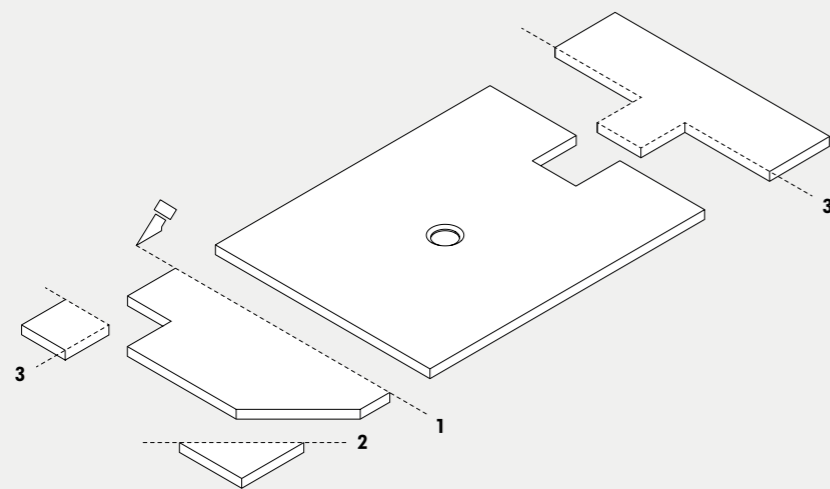

Uniko H3

Il piatto doccia in ceramica conquista spessori extra slim, misure on demand e finiture colorate diventando protagonista dell'ambiente bagno.

The ceramic shower tray has an extra slim thicknesses, on-demand sizes and colourful finishes to become the stand-out element in the bathroom.

Più informazioni. More info → 307

Tipologie di taglio su misura:
1 Taglio verticale
2 Taglio diagonale
3 Taglio bespoke

Types of bespoke cuts:
1 Vertical cut
2 Diagonal cut
3 Bespoke cut

IT Spessori minimi, colore e dimensioni personalizzabili sono i plus di questo innovativo piatto doccia che unisce design e tecnologia per adattarsi a ogni tipologia di ambiente bagno in linea con l'estetica contemporanea. Sono stati depositati tre brevetti.

EN Minimum thickness, colour and customisable sizes are the plus points of this innovative shower tray that blends design and technology to be adapted to any type of bathroom environment in line with contemporary aesthetics. Three patents have been filed.