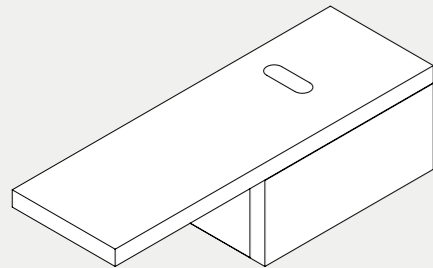

Stiva, mobile sospeso con cassettone frizionato. Stiva, floor mounted furniture with soft close big drawer.

50xH75 cm **PRS V**

Prua specchio verticale. Prua vertical mirror.

65x45xH18 cm **PRUMB 170**

Stiva, mobile sospeso con cassettone frizionato. Stiva, wall hung furniture with soft close big drawer.