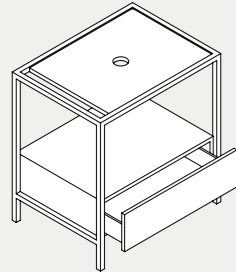

75x55xH80 cm **STA 75 01**

Struttura a terra Stand 75 cm in metallo verniciato completa di mensola in ceramica a misura e mobile rovere con cassettone integrato. Floor painted metal structure Stand 75 cm provided with ceramic custom made shelf and oak furniture with drawer.