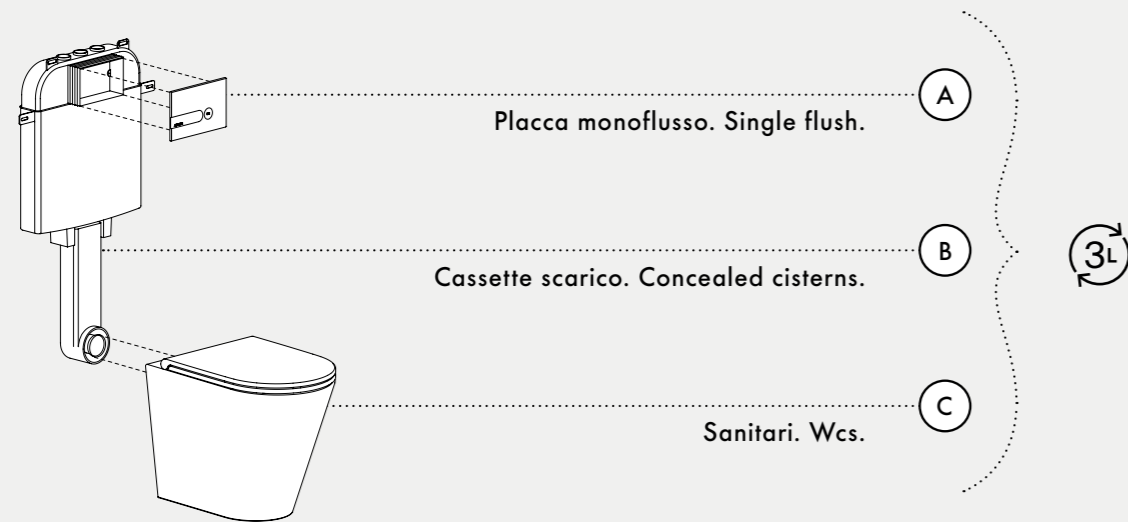

Water Saving

In un mondo sempre più attento alla qualità ambientale, l'impegno di Azzurra per la sostenibilità si concretizza in maniera tangibile attraverso i sanitari Water Saving, studiati e brevettati per assicurare un consistente risparmio idrico a ogni scarico.

In a world that is increasingly concerned about environmental quality, Azzurra's commitment towards sustainability is demonstrated through the Water Saving bathroom equipments, developed and patented to ensure significant water savings at every flush.

Il sistema Water Saving. The Water Saving system.

IT È un sistema brevettato di scarico che permette di risparmiare fino al 70% di acqua: un primato assoluto che testimonia l'anima green di Azzurra, rendendo i sanitari estremamente efficienti dal punto di vista del consumo idrico.

EN A patented flush system that saves up to 70% water. This is a record that testifies the green spirit of Azzurra, making sanitaryware highly efficient in terms of water consumption.

A

Placca monoflusso. Single flush.

B 1910

B

Cassette scarico. Concealed cisterns.

C

Sanitari. Wcs.

Build → 19
Charme → 111
Comoda → 63
Forma → 41

Hera → 7
Jubilaem → 179
Nuvola → 163
Pratica → 99

Prua → 77
Thin → 131

IT Testimonial di un mondo sempre più ecosostenibile, Azzurra ha esteso il sistema Water Saving alla maggior parte delle collezioni in catalogo, declinando il tema del risparmio idrico in maniera trasversale su sanitari di linee e forme diverse.

EN As testimonial of a world that is increasingly eco-sustainable, Azzurra has extended the Water Saving system to most of the collections in the catalogue, thus interpreting the theme of water savings across the board on bathroom equipments of different lines and shapes.