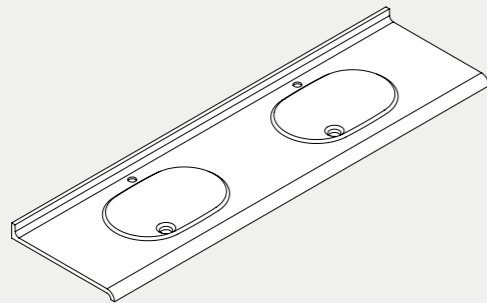

200x55xH2 cm **SMLC20055D0M**

Consolle sospesa con doppia vasca completa di staffe di supporto. Wall hung consolle with double sink with fixing brackets.