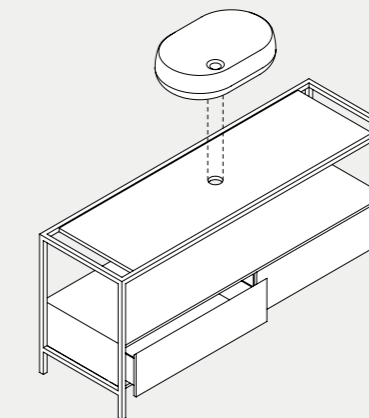

HANG&STAND → 195