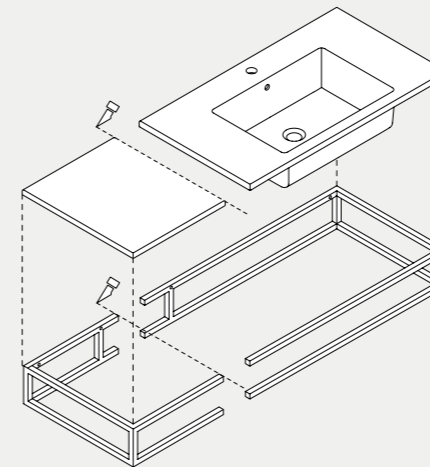

La struttura Quadra, supporto per Cut, può essere personalizzata nelle sue dimensioni.

Quadra structure, support for Cut, can have customized sizes.

QUADRA CARATTERISTICHE, FEATURES

- ✓ Taglio al cm, disponibile su richiesta. Cut to the centimeter, available on request.
- ✓ Dimensione massima 150 cm. Maximum size 150 cm.
- ✓ Dimensione minima 80 cm. Minimum size 80 cm.
- ✓ Disponibile in quattro misure standard. Four standard sizes available.
- ✓ Struttura con lati paralleli, sono esclusi lati inclinati. Structure with parallel sides, inclined sides excluded.