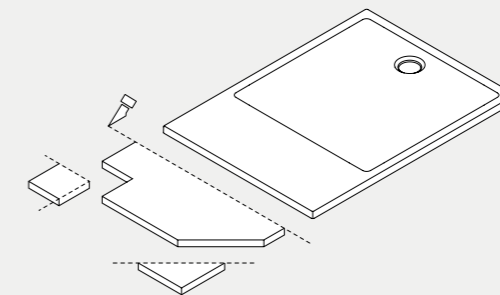

Piatto doccia Puro+ rettangolare. Puro+ rectangular shower tray.

Piatto doccia Puro+ rettangolare. Puro+ rectangular shower tray.

Piatto doccia Puro+ rettangolare. Puro+ rectangular shower tray.

IL BAGNO SU MISURA, BESPOKE BATHROOM

PURO/PURO+ COLORI E FINITURE, COLORS AND FINISHES

COLORS 1250° → XXVII

Disponibili per tutti i prodotti e per le pilette con tappo in abs.
Available for all products and for the free flowabs drains.

Cotone
Cotton

Trattamenti certificati. Certified treatments.

Trattamento antibatterico disponibile su richiesta al momento dell'ordine.
Anti-bacterial treatment available on request at the moment of the order.

Antibatterico
Antibacterial
→ XXIII

Antiscivolo
Antislip
→ XXXV

IL BAGNO SU MISURA, BESPOKE BATHROOM

Puro è il piatto doccia minimalista dalla superficie levigata disponibile anche in versione personalizzata grazie al taglio su misura.

Puro is a minimalist shower tray with a smooth surface, which is also available in a tailor-made cut version.

PURO+ CARATTERISTICHE, FEATURES

• Il lato tagliato verrà rifinito a freddo, si consiglia di posizionarlo verso la parete.

• Cut side will be cold finished, we recommend to put that side to the wall.