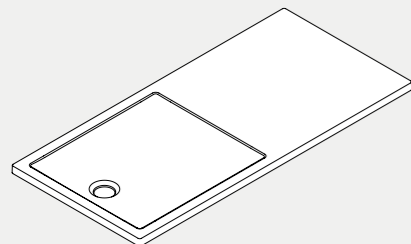

170x80xH4 cm **PUPD17008035**

Piatto doccia Puro+ rettangolare. Puro+ rectangular shower tray.

IL BAGNO SU MISURA, BESPOKE BATHROOM

PURO/PURO+ COLORI E FINITURE, COLORS AND FINISHES

COLORS 1250° → XXVII

Disponibili per tutti i prodotti e per le pilette con tappo in abs.
Available for all products and for the free flowabs drains.

Cotone
Cotton

Trattamenti certificati. Certified treatments.

Trattamento antibatterico disponibile su richiesta al momento dell'ordine.
Anti-bacterial treatment available on request at the moment of the order.

Antibatterico
Antibacterial
→ XXIII

Antiscivolo
Antislip
→ XXXV

IL BAGNO SU MISURA, BESPOKE BATHROOM

Puro è il piatto doccia minimalista dalla superficie levigata disponibile anche in versione personalizzata grazie al taglio su misura.

Puro is a minimalist shower tray with a smooth surface, which is also available in a tailor-made cut version.

PURO+ CARATTERISTICHE, FEATURES

• Il lato tagliato verrà rifinito a freddo, si consiglia di posizionarlo verso la parete.

• Cut side will be cold finished, we recommend to put that side to the wall.