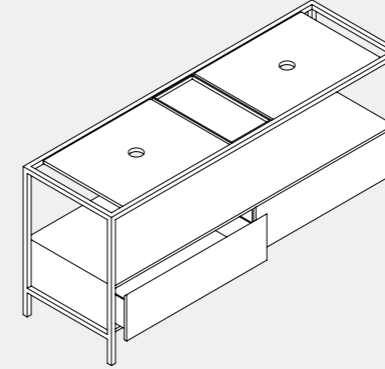

180x55xH80 cm **STA 180 01**

Struttura a terra Stand 180 cm in metallo verniciato completa di mensola in ceramica a misura e piano in legno porta oggetti, mobile rovere con due cassettoni integrati. Floor painted metal structure Stand 180 cm provided with ceramic custom made shelf and oak furniture with two drawers.