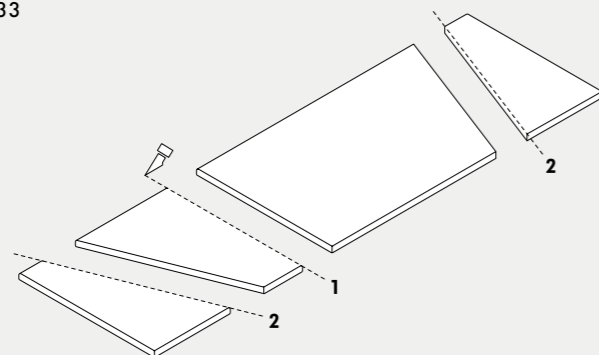

Cut

Più informazioni. More info → 215

Tipologie di taglio su misura:

- 1 Taglio verticale
- 2 Taglio diagonale

IT È un sistema integrato di lavabo e piano d'appoggio che permette infinite configurazioni dimensionali grazie alla possibilità di tagliare a piacere il formato base, adattando l'elemento alle esigenze specifiche del progetto.

Compatibile con struttura Quadra → 221

Types of bespoke cuts:

- 1 Vertical cut
- 2 Diagonal cut

EN An integrated system of washbasin and top surface that allows for an infinity of dimensional configurations by cutting the basic format according to taste and adapting the unit to the planned requirements.

Compatible with Quadra structure → 221

MENSOLE SU MISURA, BESPOKE SHELVES

Misura

Più informazioni. More info → 233

Tipologie di taglio su misura:

- 1 Taglio verticale
- 2 Taglio diagonale

IT Il materiale ceramico diventa protagonista indiscusso dello spazio bagno grazie al sistema Misura: una collezione di mensole *taylor made* da sagomare sia in profondità che in lunghezza, declinabili nella gamma cromatica Azzurra.