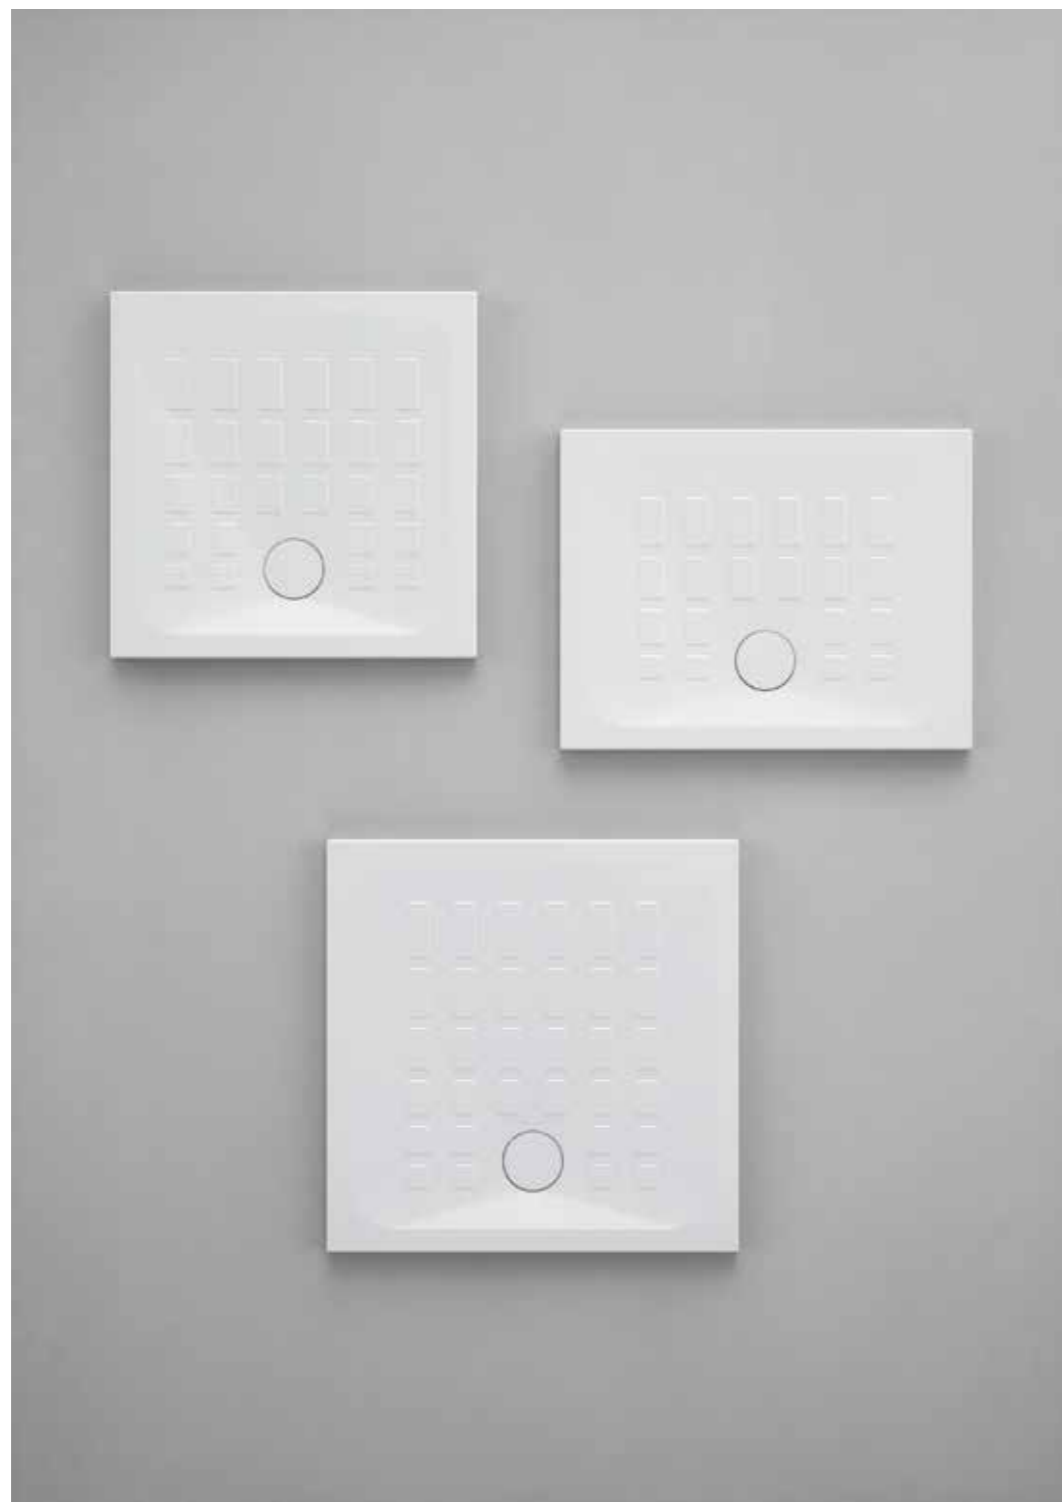

Cube, piatto doccia in ceramica H4 cm, finitura bianco lucido. Linea, rubinetteria termostatico doccia AZ finitura cromo. **Cube**, H4 cm, ceramic shower tray, shiny white finish. Linea, thermostatic tap AZ, chrome finish.

Cube, piatto doccia in ceramica H4 cm, finitura bianco lucido. **Cube**, H4 cm ceramic shower tray, shiny white finish.