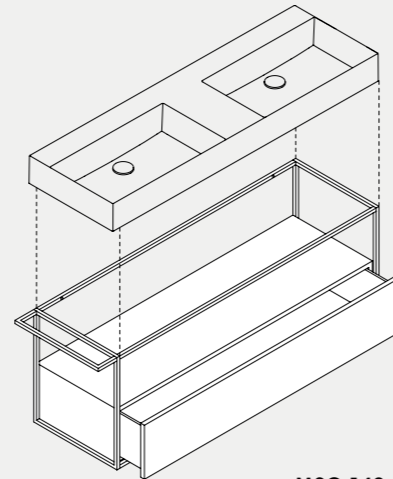

MSQ 142

Struttura sospesa squared 142 cm in metallo verniciato completa di mobile con cassettone. Painted metal wall hung squared structure 142 cm with big drawer.