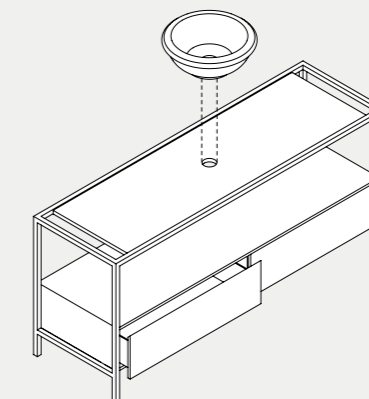

MISURA → 233

HANG&STAND → 195

SOLUZIONI
ARREDO

FURNITURE
SOLUTIONS

Hang&Stand

DESIGN STORAGEMILANO, 2015

IT Ripiani, cassettiere, barre porta-asciugamani d'ispirazione industriale sono l'abaco del sistema di arredo firmato storagemilano che punta sui concetti di flessibilità e stile informale. Un'interpretazione personale e contemporanea del mobile da bagno declinata in diverse varianti dimensionali, mixando legno, ferro e ceramica.