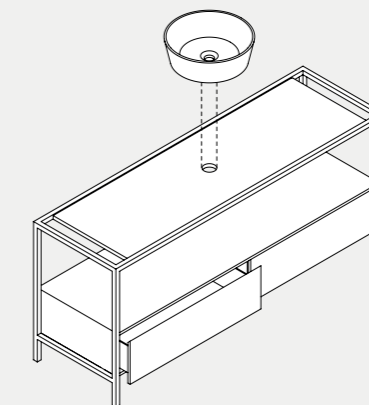

MOBILI ABBINABILI, MATCHING FURNITURE

MISURA → 233

HANG&STAND → 195

Anfibio

DESIGN MATTEO RAGNI, 2016

IT È un sistema componibile disegnato da Matteo Ragni che interpreta con spirito alternativo e trasversale il tema del lavabo. Polifunzionale e pluriaccessoriato, trova posto non solo nell'ambiente bagno ma anche in spazi ibridi di vita e di lavoro. Dotato di piani d'appoggio e vani portaoggetti, è completato da uno specchio e da un pratico contenitore sotto vasca montato su ruote.