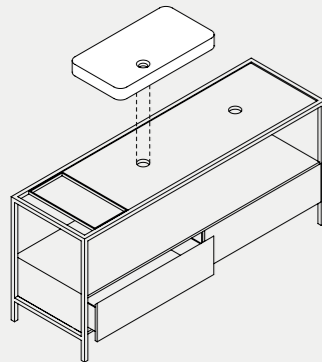

Stand reinterpreta il tradizionale mobile da bagno attraverso un linguaggio contemporaneo che affianca alla essenzialità delle linee capaci vani contenitori.

Stand reinterprets traditional bathroom furniture via the use of a contemporary language that complements the simplicity of the capacious storage cabinet lines.

STAND LAVABI ABBINABILI, MATCHING WASHBASINS

Il sistema Stand è compatibile con i seguenti lavabi da appoggio (larghezza compresa tra 45 cm e 90 cm, profondità massima 45 cm):

Stand structure is compatible with the following over counter washbasins (width between 45 cm and 90 cm, maximum depth 45 cm):