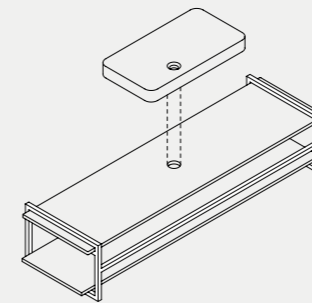

HANG STRUTTURA, STRUCTURE

Struttura metallica. Metal structure.