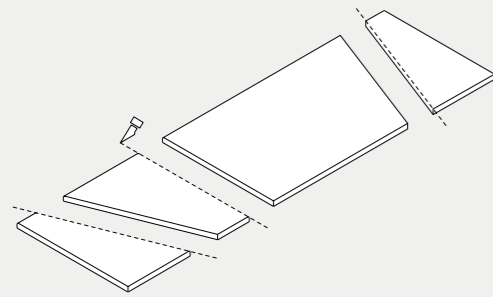

La mensola Misura, con uno spessore di 2 cm, risponde alle esigenze funzionali ed estetiche dell'ambiente bagno.

Misura shelf, with a 2 cm thickness only, responds to the functional and aesthetic needs of the bathroom.

MISURA CARATTERISTICHE, FEATURES

- ✓ Taglio al cm.
  Cut to the centimeter.
- ✓ Dimensione massima 200 cm.
  Maximum size 200 cm.
- ✓ Dimensione minima 60 cm.
  Minimum size 60 cm.
- ✓ Disponibile in sei misure standard.
  Six standard sizes available.

La struttura Quadra, supporto per Misura, può essere personalizzata nelle sue dimensioni.

Quadra structure, support for Misura, can have customized sizes.