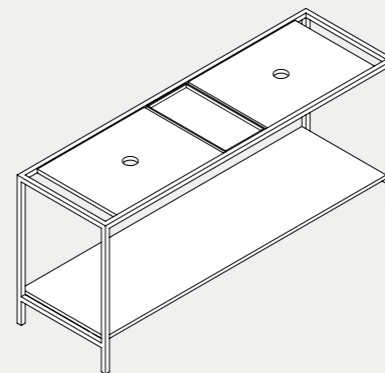

180x55xH80 cm **STP 180 01**

Struttura a terra Stand 180 cm in metallo verniciato completa di mensola in ceramica a misura e piano in legno porta oggetti e piano in legno integrato. Floor painted metal structure Stand 180 cm provided with ceramic custom made shelf and wood top and oak lower top.