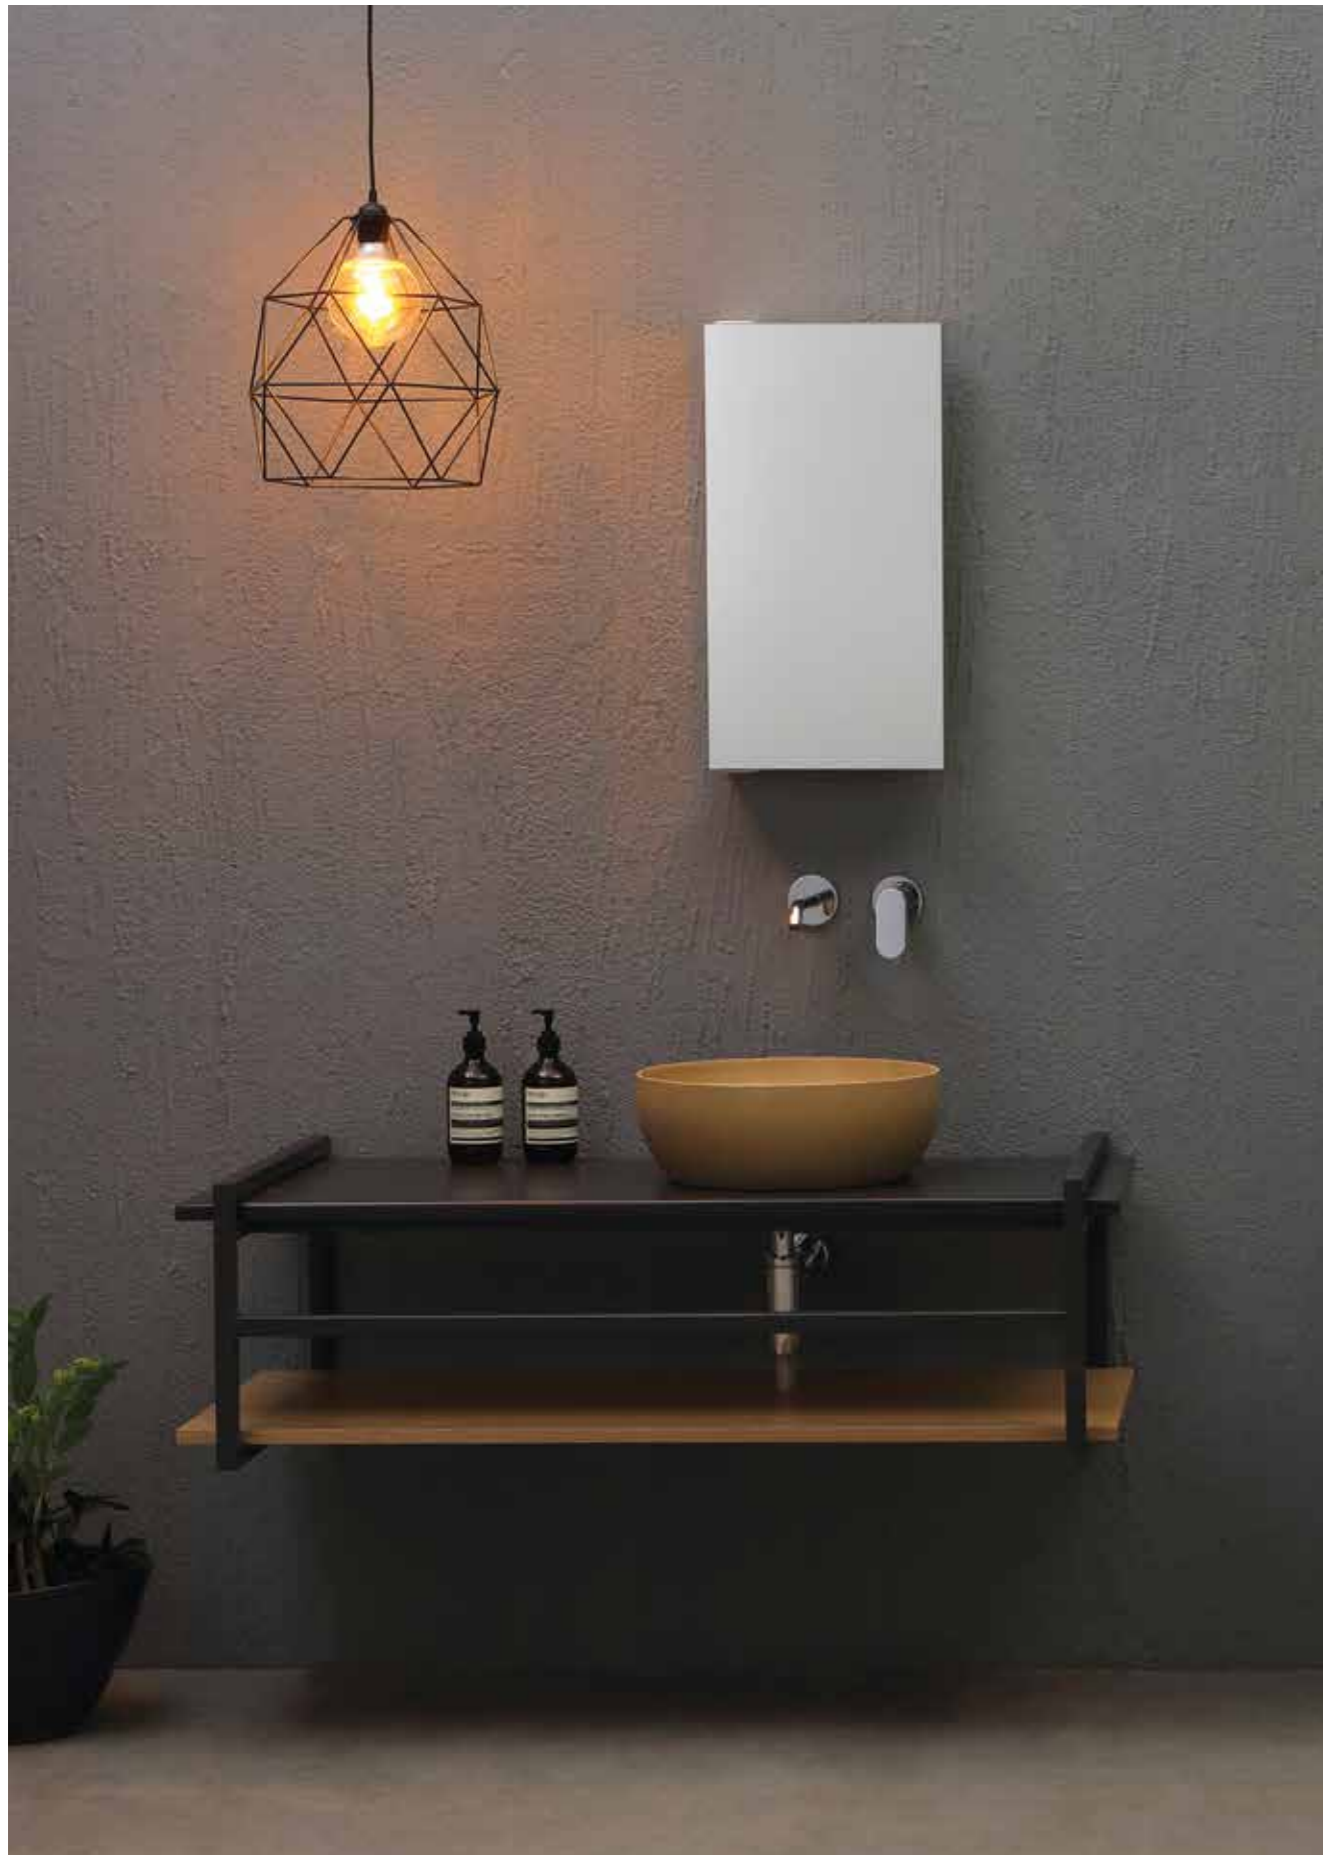

MOBILI SU MISURA, BESPOKE FURNITURE