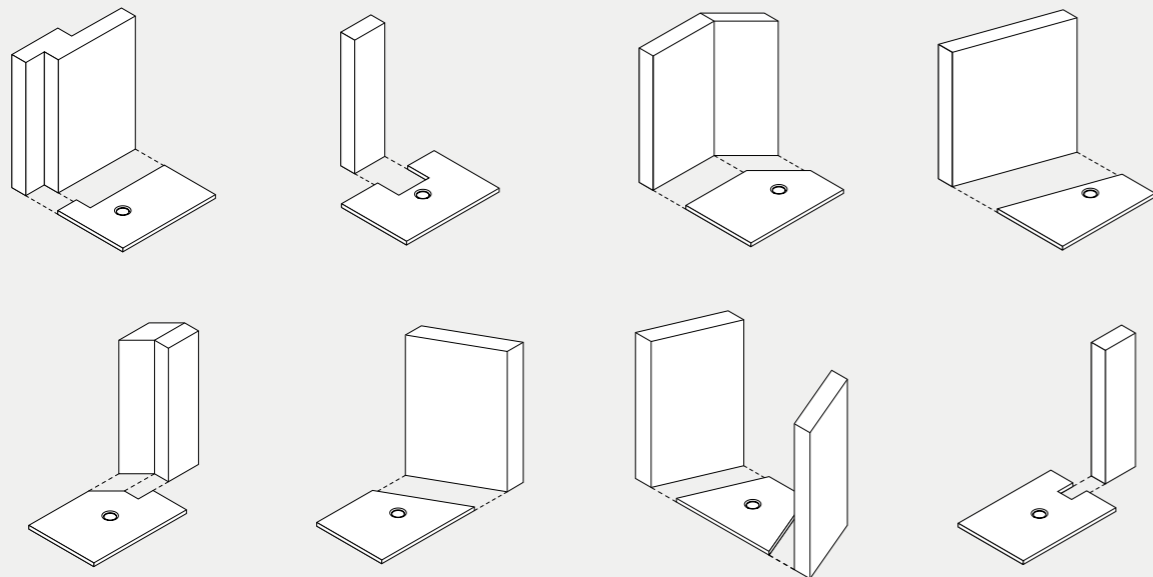

Uniko è un piatto doccia declinato nello spessore di soli 3 cm personalizzabile sia in termini dimensionali che cromatici.

Uniko is a shower tray with a thickness of only 3 cm that can be both dimensionally and chromatically customized.

UNIKO H3 CARATTERISTICHE, FEATURES

- Il lato tagliato verrà rifinito a freddo, si consiglia di posizionarlo verso la parete.
- Nel piatto doccia su misura la piletta potrebbe risultare decentrata.
- Nel piatto doccia su misura il box doccia non può essere installato sul lato tagliato.

- Cut side will be cold finished, we recommend to put that side to the wall.
- In custom made shower trays the drain could be decentralized.
- With the custom made shower trays, the shower enclosure can't be installed on the cut side.