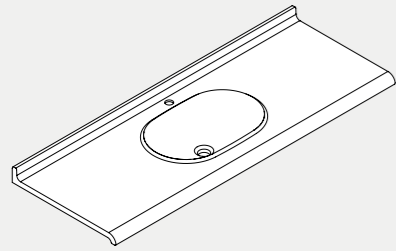

150x55xH2 cm **SMLC1505500M**

Consolle sospesa completa di staffe di supporto. Consolle provided with fixing brackets.