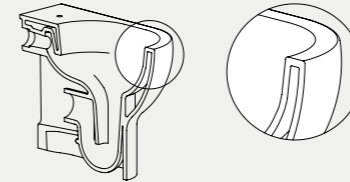

Brida normale. Standard rim.

Brida Easy Clean. Easy Clean rim.

IT È una tecnologia che sviluppa l'innovativo concept del wc senza brida. Ne risultano superfici più semplici da pulire e maggiore controllo visivo dell'igiene. EN A technology that develops the innovative concept of the rimless flushing system. The surfaces are easier to clean and allow for a more hygienic visual inspection.