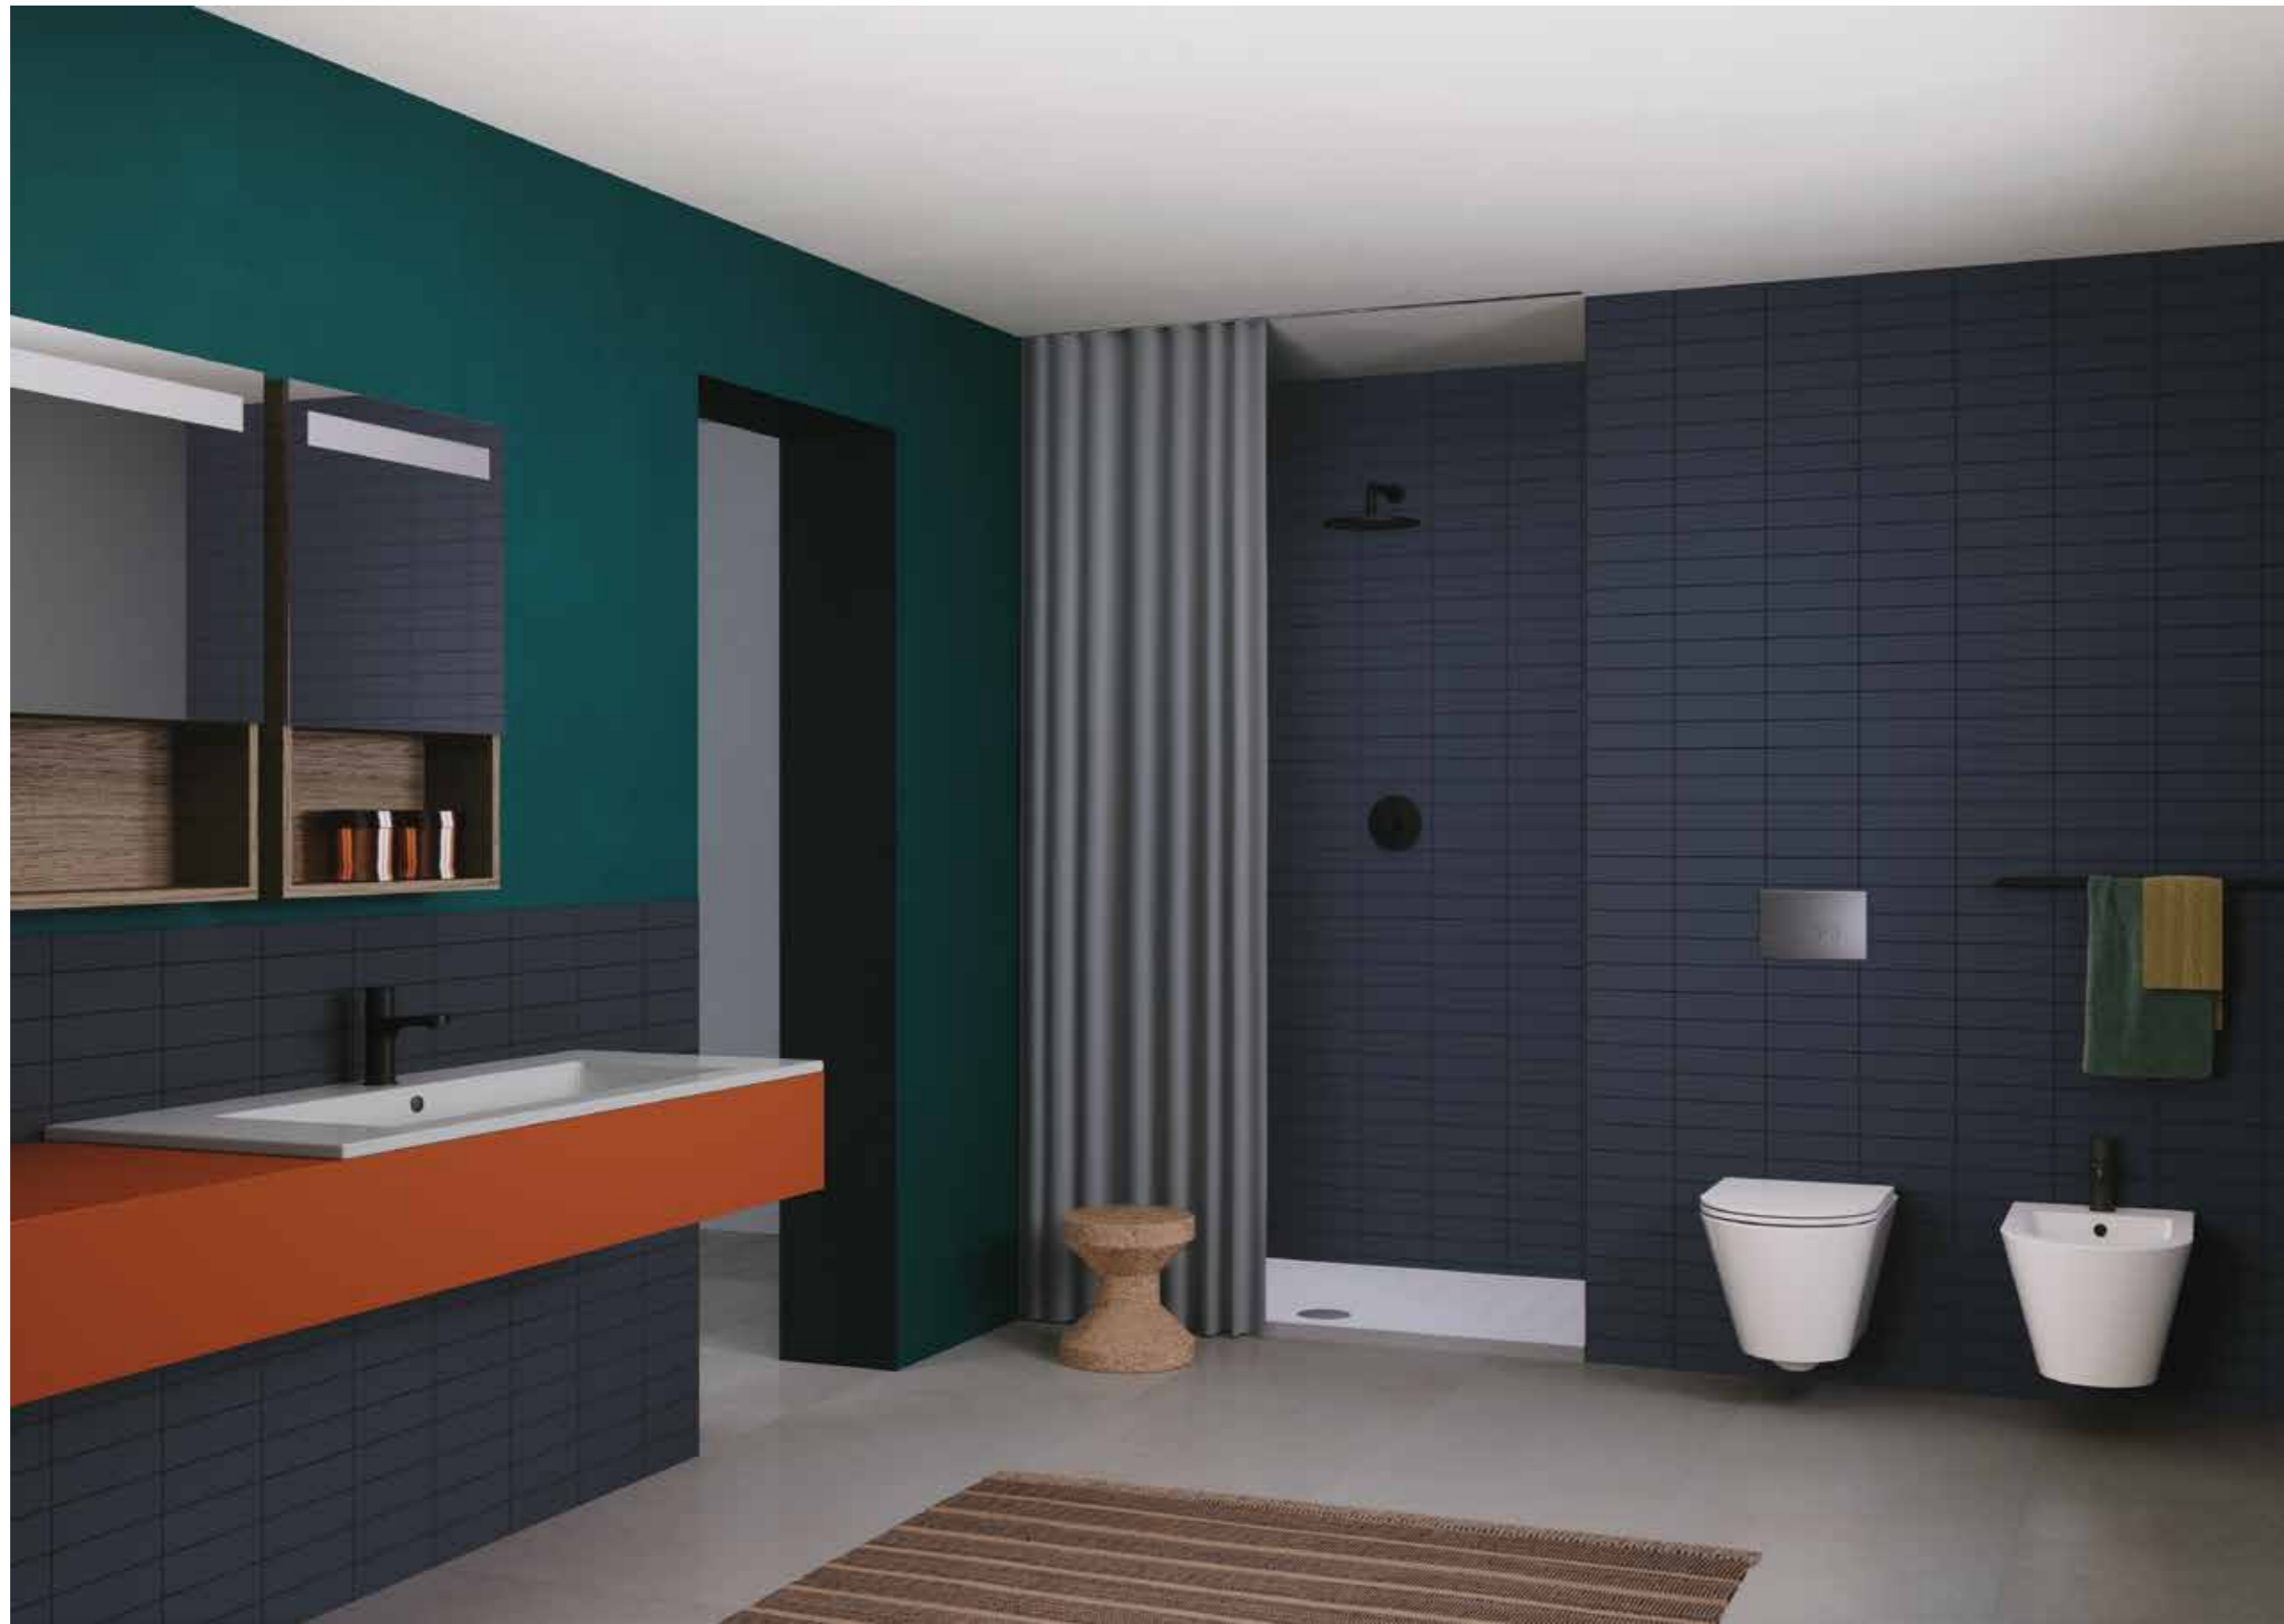

Slim, consolle incasso 106×51×H18 cm, finitura bianco lucido. Linea, rubinetteria AZ, finitura nero opaco. Prua, specchio verticale. Cube, piatto doccia in ceramica, finitura Cotone. Forma, vaso Easy Clean e bidet sospeso, 54×37×H34 cm, finitura bianco lucido.

Slim, inset consolle 106×51×H18 cm, shiny white finish. Linea, taps AZ, matt black finish. Prua, vertical mirror. Cube, ceramic shower tray, Cotton finish. Forma, Easy Clean wallhung wc and bidet 54×37×H 34 cm, shiny white finish.