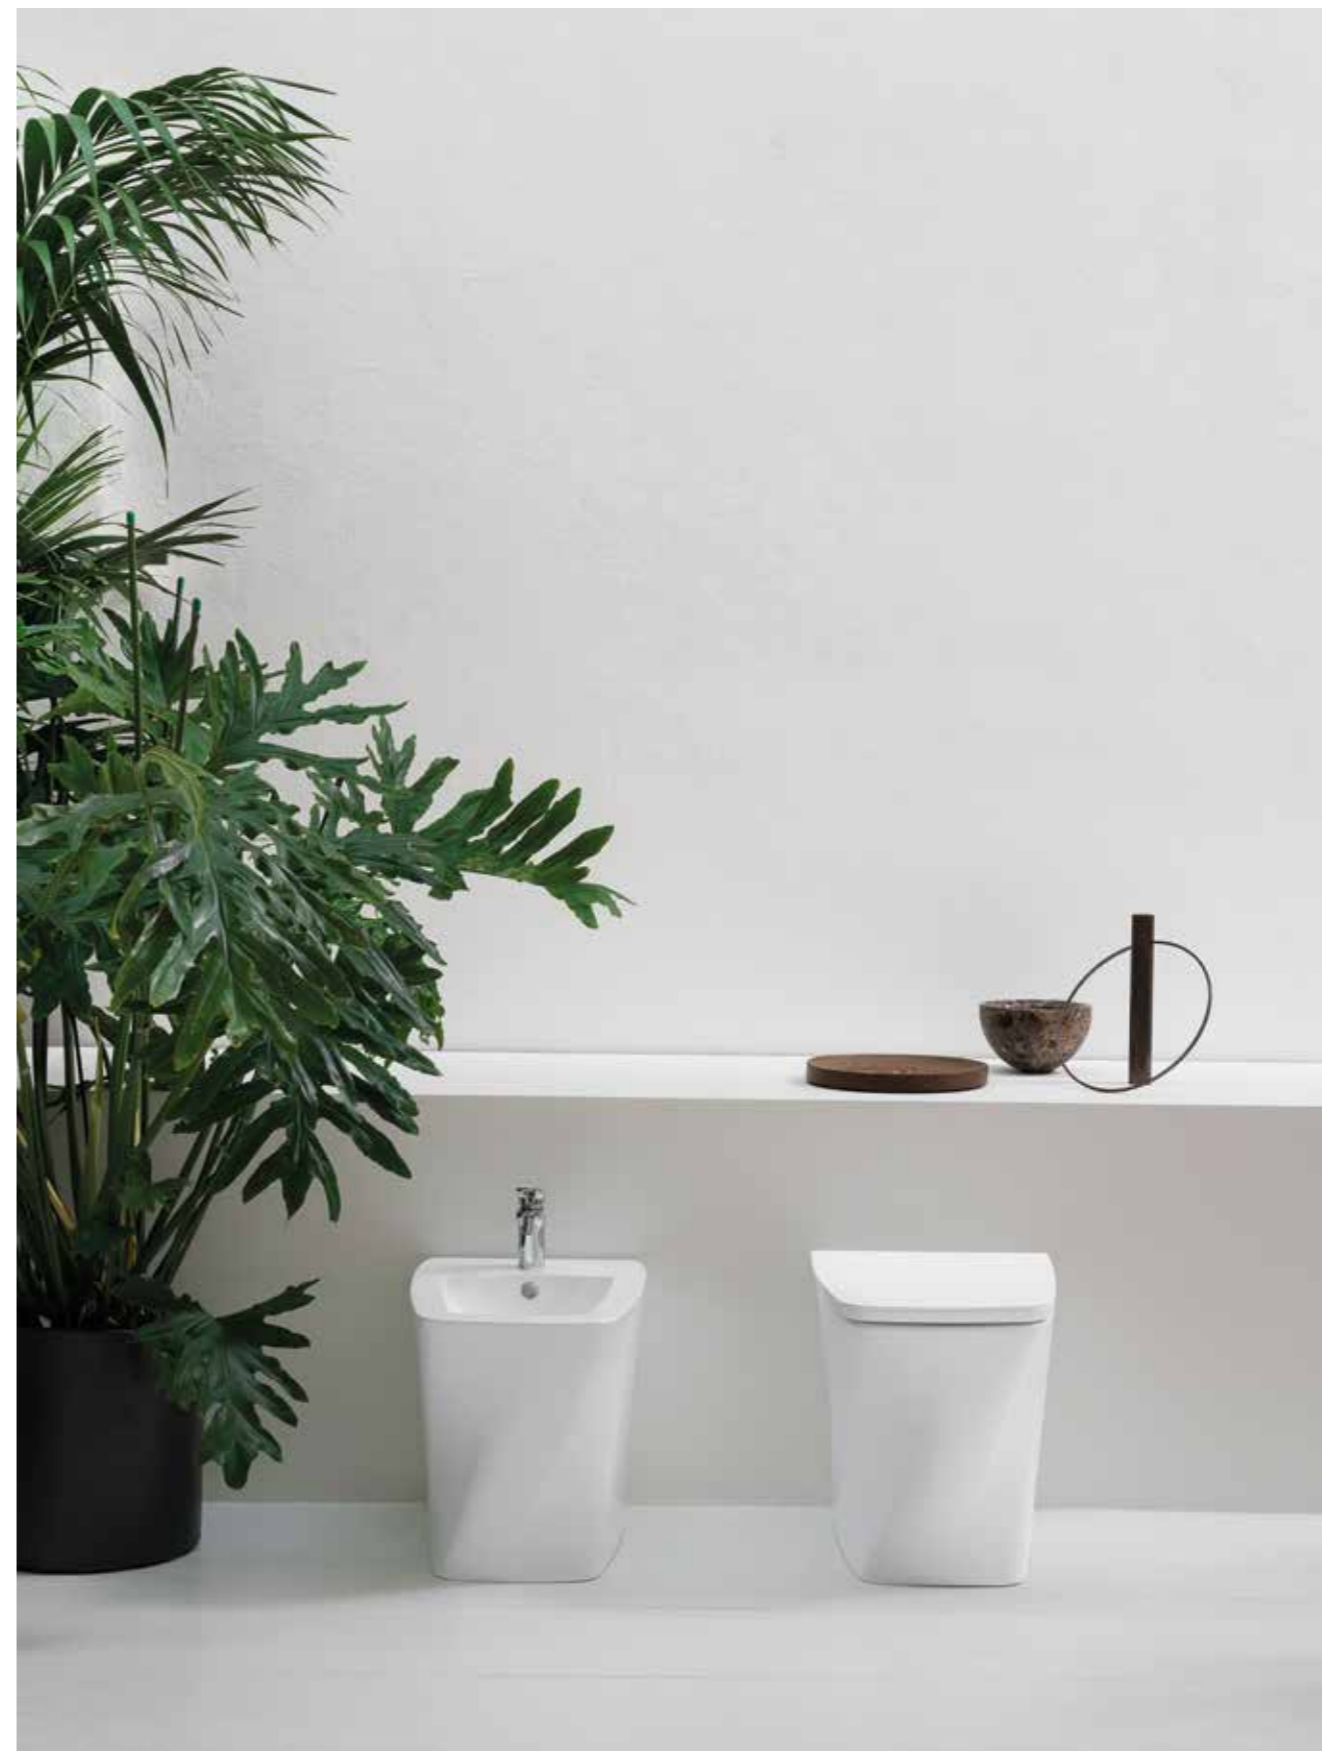

Hera, vaso monoblocco Easy Clean, 70x38xH90,5 cm, finitura bianco lucido. **Hera**, close coupled Easy Clean wc, 70x38xH90.5 cm, shiny white finishing.

Hera, vaso Easy Clean e bidet terra monoforo, 57×38×H36,5 cm, finitura bianco lucido. Linea rubinetteria monocomando AN. **Hera**, floor standing Easy Clean wc and one tap hole bidet, 57×38×H36.5 cm, shiny white finishing. Single control tap Linea collection AN.