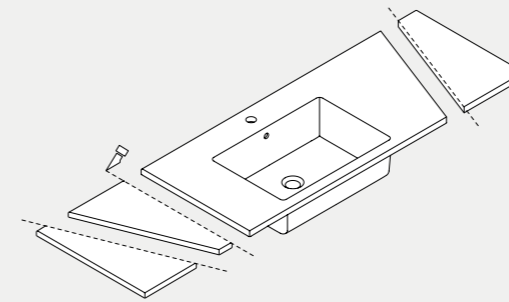

CUT CARATTERISTICHE, FEATURES

- ✓ Taglio al cm. Cut to the centimeter.
- ✓ Dimensione massima 150 cm. Maximum size 150 cm.
- ✓ Dimensione minima 80 cm. Minimum size 80 cm.
- ✓ Disponibile in quattro misure standard. Four standard sizes available.

La struttura Quadra, supporto per Cut, può essere personalizzata nelle sue dimensioni.

Quadra structure, support for Cut, can have customized sizes.