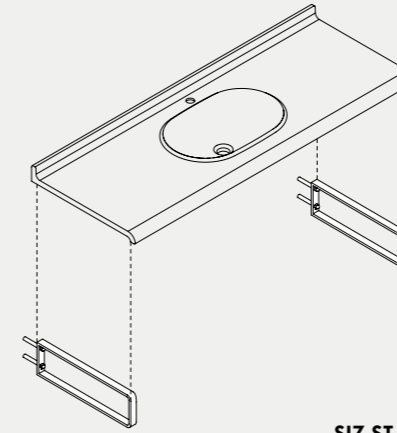

SIZ ST

Coppia staffe portasciugamani strutturale e portante per una tenuta max di 150 kg. Pair of load-bearing fixing brackets for maximum hold 150 kg.