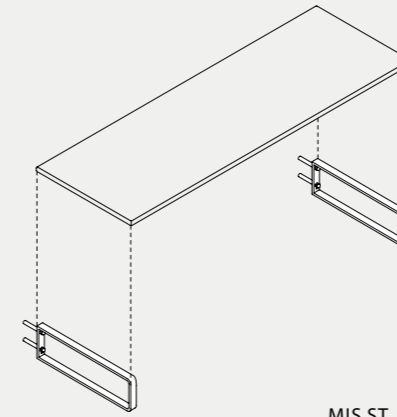

MISURA STRUTTURE ACCESSORIE, OPTIONAL STRUCTURES

MIS ST

Coppia staffe portasciugamani strutturale e portante per una tenuta max di 150 kg. Pair of load-bearing fixing brackets for maximum hold 150 kg.

STS 80

Quadra, struttura portante per una tenuta max di 150 kg. Quadra, structure load-bearing for maximum hold 150 kg.

STS 90

Quadra, struttura portante per una tenuta max di 150 kg. Quadra, structure load-bearing for maximum hold 150 kg.

STS 100

Quadra, struttura portante per una tenuta max di 150 kg. Quadra, structure load-bearing for maximum hold 150 kg.