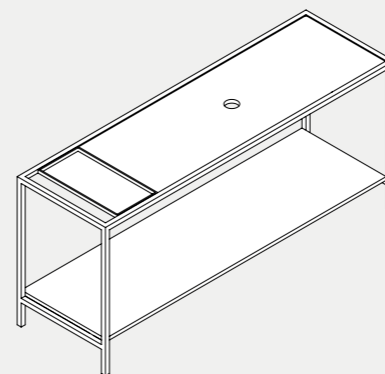

180x55xH80 cm **STP 180 02**

Struttura a terra Stand 180 cm in metallo verniciato completa di mensola in ceramica a misura e piano in legno porta oggetti e piano in legno integrato. Floor painted metal structure Stand 180 cm provided with ceramic custom made shelf and wood top and oak lower top.