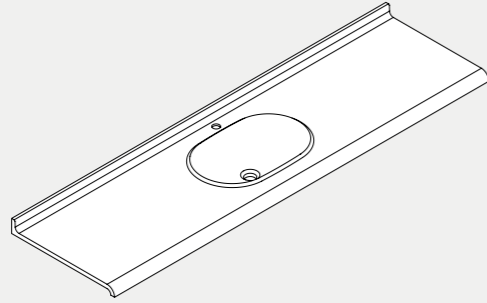

Size, consolle sospesa con taglio in diagonale, finitura bianco lucido. Linea, rubinetteria AN finitura cromo. **Size**, wall hung consolle with diagonal cut, shiny white finish. Linea, tap AN chrome finish.

200x55xH2 cm **SMLC2005500M**

Consolle sospesa completa di staffe di supporto. Consolle provided with fixing brackets.