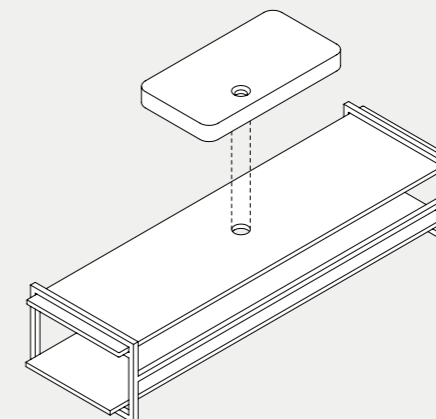

Hang&Stand

Più informazioni. [More info → 195](#)

Il sistema Hang. Hang system.

Più informazioni. [More info → 195](#)