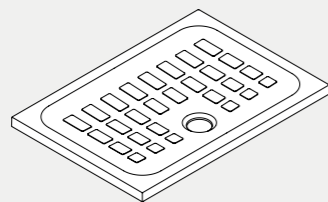

100x70xH4 cm **CBPD10007040**

Piatto doccia Puro quadrato 100x70 cm. 100x70 cm squared shower tray.