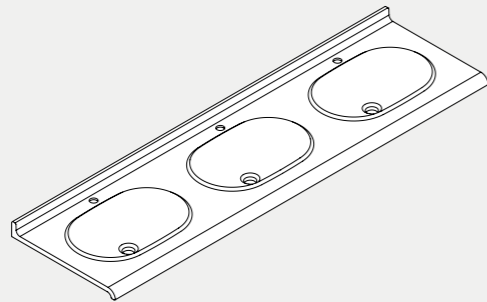

200x55xH2 cm **SMLC2005530M**

Consolle sospesa con tre vasche completa di staffe di supporto.. Wall hung consolle with three sinks with fixing brackets.