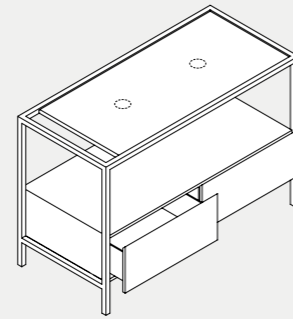

120x55xH80 cm **STA 120 04**

Struttura a terra Stand 120 cm in metallo verniciato completa di mensola in ceramica a misura e mobile rovere con due cassettoni integrati. Floor painted metal structure Stand 120 cm provided with ceramic custom made shelf and oak furniture with two drawers.