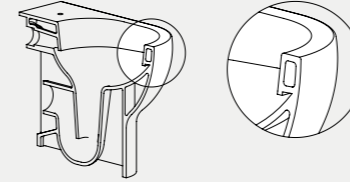

Brida normale. Standard rim.

Brida Easy Clean. Easy Clean rim.

IT È una tecnologia che sviluppa l'innovativo concept del wc senza brida. Ne risultano superfici più semplici da pulire e maggiore controllo visivo dell'igiene. EN A technology that develops the innovative concept of the rimless flushing system. The surfaces are easier to clean and allow for a more hygienic visual inspection.