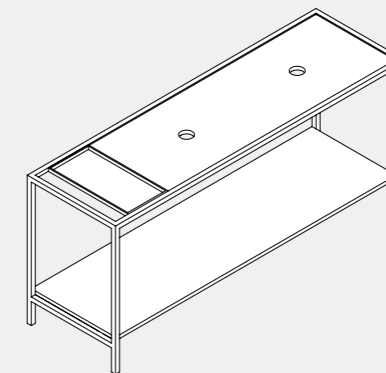

180x55xH80 cm **STP 180 03**

Struttura a terra Stand 180 cm in metallo verniciato completa di mensola in ceramica a misura e piano in legno porta oggetti e piano in legno integrato. Floor painted metal structure Stand 180 cm provided with ceramic custom made shelf and wood top and oak lower top.