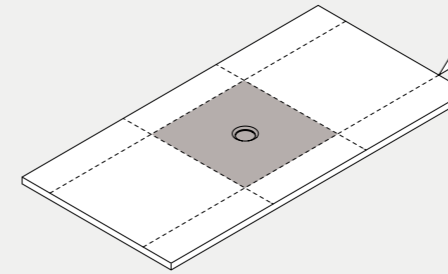

UNIKO H3 CARATTERISTICHE, FEATURES

Caratteristiche del taglio su misura. Custom made cutting features.