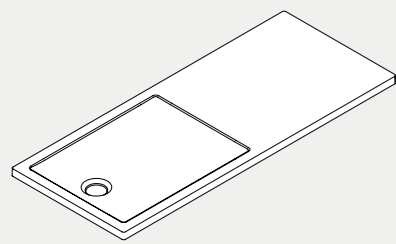

170x70xH4 cm **PUPD17007035**

Piatto doccia Puro+ rettangolare. Puro+ rectangular shower tray.