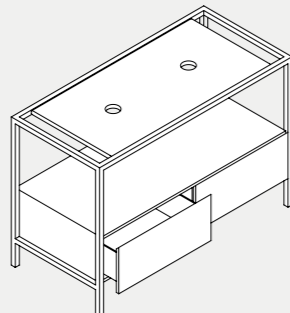

120x55xH80 cm **STA 120 03**

Struttura a terra Stand 120 cm in metallo verniciato completa di mensola in ceramica a misura e mobile rovere con due cassettoni integrati. Floor painted metal structure Stand 120 cm provided with ceramic custom made shelf and oak furniture with two drawers.