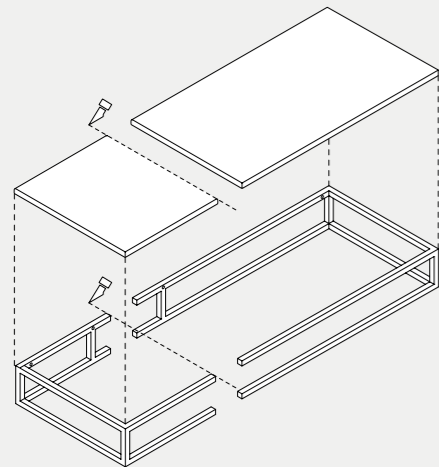

La struttura Quadra, supporto per Misura, può essere personalizzata nelle sue dimensioni.

Quadra structure, support for Misura, can have customized sizes.

QUADRA CARATTERISTICHE, FEATURES

- ✓ Taglio al cm, disponibile su richiesta.
Cut to the centimeter, available on request.
- ✓ Dimensione massima 160 cm.
Maximum size 160 cm.
- ✓ Dimensione minima 80 cm.
Minimum size 80 cm.
- ✓ Disponibile in sei misure standard.
Six standard sizes available.
- ✓ Struttura con lati paralleli, sono esclusi lati inclinati.
Structure with parallel sides, inclined sides excluded.