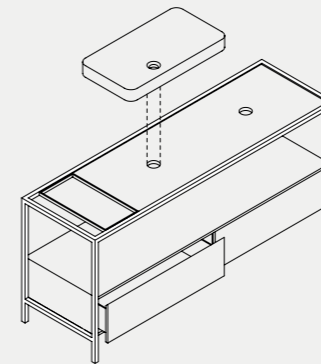

STAND STRUTTURA, STRUCTURE

Struttura metallica. Metal structure.

Bianco opaco
Matt white

Antracite
Anthracite