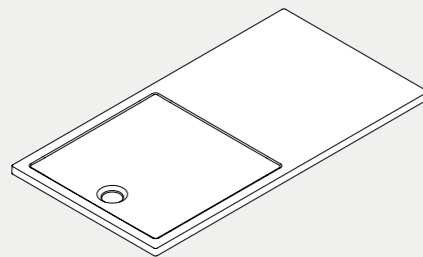

170x90xH4 cm **PUPD17009035**

Piatto doccia Puro+ rettangolare. Puro+ rectangular shower tray.