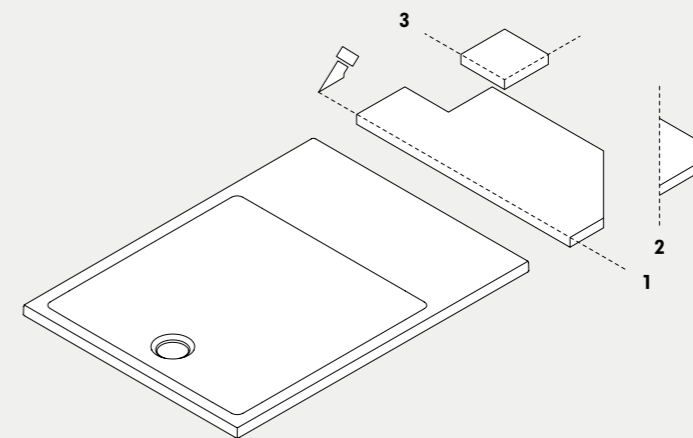

Puro+

Più informazioni. More info → 323

Tipologie di taglio su misura:
1 Taglio verticale
2 Taglio diagonale
3 Taglio bespoke

Types of bespoke cuts:
1 Vertical cut
2 Diagonal cut
3 Bespoke cut

IT Ampliamento della gamma Azzurra Bespoke Bathrooms, è un piatto doccia versatile, di facile installazione e dall'estetica minimal.

EN Extension of the Azzurra Bespoke Bathrooms range it is a versatile shower tray easy to install with a minimal design.

Antiscivolo Antislip

IT Per minimizzare l'effetto di scivolamento sui piatti doccia con finitura in ceramica lucida e opaca, è disponibile su richiesta un trattamento superficiale applicabile a freddo su prodotto finito. Antiscivolo non compatibile con la finitura Le malteceramiche®.

EN To minimize the slipping effect on the shower trays with shiny and matt finishing, a superficial anti-slip treatment to be cold applied is available on request. Anti-slip finishing is not available with Le malteceramiche®.

Il trattamento antiscivolo è disponibile nelle collezioni: The antislip treatment is available for the following collections:

Cube → 337
Puro/Puro+ → 323
Uniko H3 → 307