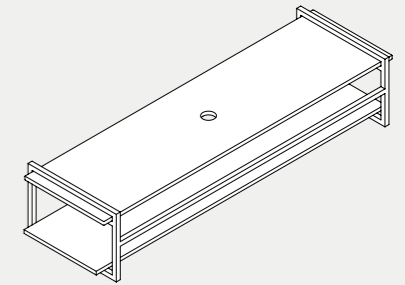

Hang, struttura sospesa 160×55×H36,5 cm, finitura Antracite, con mensola Misura in ceramica finitura Cotone e piano in legno. Circle, lavabo appoggio 60×42×H14 cm, finitura Blu royale. **Hang**, wall hung structure 180×55×H36.5 cm, Anthracite finish, with Cotton finish Misura ceramic shelf and lower wooden top. Circle, over-counter washbasin 60×42×H14 cm, Royal blue finish.

160x55xH36,5 cm **HAN 160**

Struttura sospesa Hang 160 cm in metallo verniciato completa di mensola in ceramica e piano in legno rovere con portasciugamani integrato. Wall hung painted metal structure Hang 160 cm provided with ceramic shelf and oak top with towel holder.