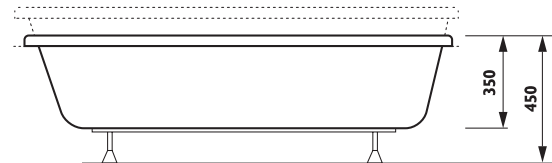

KONCEPT NÍZKÉ VANY

Nízká vana ONE je první vanou, ve které se můžete opravdu bezpečně a pohodlně vykoupat nebo osprchovat. ONE nabízí komfortní pohyb jako ve sprše a to díky menší hloubce a dostatečně plochému dnu vany. Snadný vstup do nízké vany ocení především senioři a osoby s pohybovým omezením.