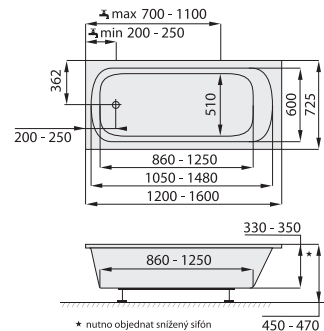

1200 x 725	6 820 CZK / 271 EUR
1300 x 725	7 150 CZK / 284 EUR
1400 x 725	7 810 CZK / 310 EUR
1500 x 725	8 220 CZK / 326 EUR
1600 x 725	8 890 CZK / 353 EUR

cena vč. DPH

Koncept nízké vany ONE se přizpůsobí opravdu každé koupelně.

Nízké vany ONE kombinují výhody sprchování a koupání. Nabízí komfortní pohyb jako ve sprše a to díky menší hloubce a dostatečně plochému dnu vany. V nízké vaně se můžete vykoupat, osprchovat, dopřát dětem spoustu zábavy, ale také třeba přeprat jemné prádlo v ruce nebo vanu využít při úklidu. Pokud navíc zvolíte vhodnou vanovou zástěnu, vytvoříte ve Vaší koupelně moderní sprchový kout, který nabízí mnohem více prostoru, bezpečí a komfortu.