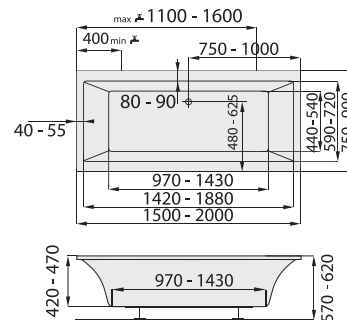

kód zboží	SAMIL160/ SAMIL160-S	SAMIL170/ SAMIL170-S	SAMIL180/ SAMIL180-S
délka x šířka (mm)	1605 x 705	1705 x 755	1805 x 805
hloubka (mm)	440	460	480
průměrná spotřeba vody (l)	135	150	165
krycí panel k vaně	ANO		
odtokový komplet (mm)	prodloužená délka min. 700		
podpory k vaně	za příplatek: 890 CZK / 35 EUR		

VARIA

DESIGN: SANTECH

MINIMALISTICKÝ DESIGN

Možná varianta SLIM s výškou bočního okraje vany 20 mm.

Vana VARIA je stvořena pro oboustranné ležení. Charakteristickým prvkem pro vanu VARIA je minimalistický tvar s možností oboustranného ležení. Symetrický tvar vany velmi dobře koresponduje s trendy dnešních moderních koupelen. Tuto vanu Vám nabízíme v šesti rozměrových variantách, proto najde své místo jak v malé, tak i ve velké koupelně.

cena vč. DPH

kód zboží	SAVAR150-S SAVAR150	SAVAR160-S SAVAR160	SAVAR170-S SAVAR170	SAVAR180-S SAVAR180	SAVAR190-S SAVAR190	SAVAR200-S SAVAR200
délka x šířka (mm)	1500 x 750	1600 x 750	1700 x 750	1800 x 800	1900 x 900	2000 x 900
hloubka (mm)	420	420	420	450	470	470
průměrná spotřeba vody (l)	130	140	150	170	205	225
krycí panel k vaně	ANO					
odtokový komplet (mm)	standardní délka 550					
podpory k vaně	za příplatek: 890 CZK / 35 EUR					