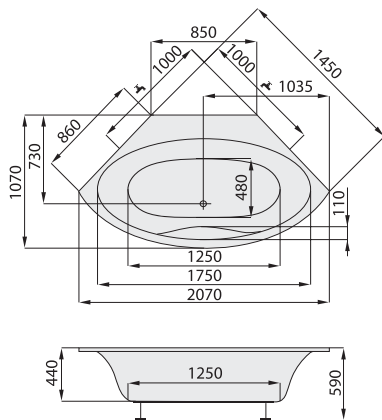

1450 x 1450

13 413 CZK / 532 EUR

cena vč. DPH

FJORD

DESIGN: MARTIN KOŽUCHAROV

Netradiční pojetí rohové vany s možností mnohem praktičtějšího – víceúčelového využití rohového prostoru nabízí právě model Fjord. Nezaměnitelný styl je dotvářen jednotným vnitřním oválným prostorem, který nabízí dostatek prostoru pro komfortní koupel.

kód zboží	SAFJO145
délka x šířka (mm)	1450 x 1450
hloubka (mm)	440
průměrná spotřeba vody (l)	175
krycí panel k vaně	NE
odtokový komplet (mm)	standardní délka 550
podpory k vaně	za příplatek: 890 CZK / 35 EUR