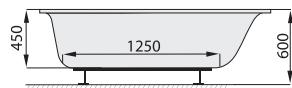

kód zboží	SAELA160	SAELA170	SAELA180
délka x šířka (mm)	1600 x 750	1700 x 750	1795 x 795
hloubka (mm)	430	430	450
průměrná spotřeba vody (l)	130	140	155
krycí panel k vaně	ANO		
odtokový komplet (mm)	standardní délka 550		
podpory k vaně	za příplatek: 890 CZK / 35 EUR		

1850 x 900 L, P

12 569 CZK / 499 EUR

cena vč. DPH

HARMONICKÝ DESIGN

PLUS

DESIGN: MARTIN IMRICH

Ten, kdo pozorně vnímá kontury vany, bude souhlasit, že model Plus je tvarově řešený přímo na míru lidskému tělu. Postupně se rozevírá do stran a tím v horní části poskytuje maximální pohodlí. Ve spodní části má akrylátová vana poměrně standardní rozměry, což například při koupání dětí šetří spotřebu vody.