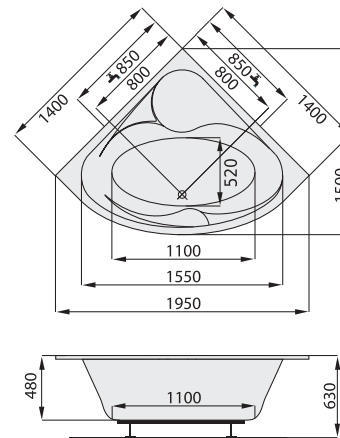

Toto řešení nabízí větší komfort při užívání, přitom vana je instalována v rohu koupelny.

Santech®

OTAVA

DESIGN: MARTIN KOŽUCHAROV

1400 x 1400

12 569 CZK / 499 EUR

cena vč. DPH

Rohová vana nabízí komfort díky větší šířce v jejím středu. Vana Otava poskytuje navíc pohodlné ležení s možností pohodlné podpěry rukou. Rozměr 140 x 140 cm najde své uplatnění dokonce i v bytových jádrech nebo v menších koupelnách.