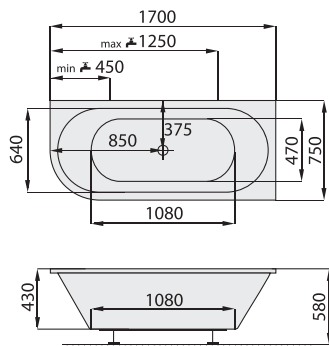

1700 x 750 L, P

10 538 CZK / 418 EUR

cena vč. DPH

GEMINI

SE ZAKULACENÝM ROHEM
DESIGN: SANTECH

Velmi oblíbená alternativa klasické obdélníkové vany. Esteticko- funkční prvek vany - oblouk může příjemně zjemnit ráz koupelny a současně prakticky vyřešit prostor kolem vany.

kód zboží	SAGEM170P	SAGEM170L
délka x šířka (mm)	1700 x 750	
hloubka (mm)	430	
průměrná spotřeba vody (l)	135	
krycí panel k vaně	NE	
odtokový komplet (mm)	prodloužená délka 800	
podpory k vaně	za příplatek: 890 CZK / 35 EUR	

L

P