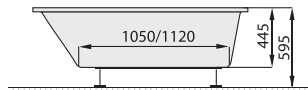

Asymetrická vana Fiona vyniká svým velkým vnitřním prostorem a současně působí velmi elegantně díky svým jemným čistým liniím.

Je vhodná především do menších koupelen, kde je potřeba ušpóřit každý kousek místa.