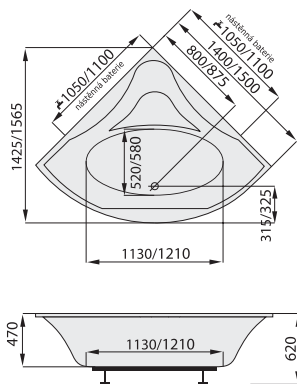

1400 x 1400 | **13 078 CZK / 519 EUR**

1500 x 1500 | **14 008 CZK / 556 EUR**

cena vč. DPH

SOLO

DESIGN: SANTECH

Doslova renesanci v rohových vanách lze nazvat právě tento model.

Díky jemným, až nenápadným linkám při dodržení geometrické pravidelnosti splňuje veškeré nároky pro moderní koupelnu.

kód zboží	SASOL140	SASOL150
délka x šířka (mm)	1400 x 1400	1500 x 1500
hloubka (mm)	470	470
průměrná spotřeba vody (l)	170	195
krycí panel k vaně	ANO	
odtokový komplet (mm)	standardní délka 550	
podpory k vaně	za příplatek: 890 CZK / 35 EUR