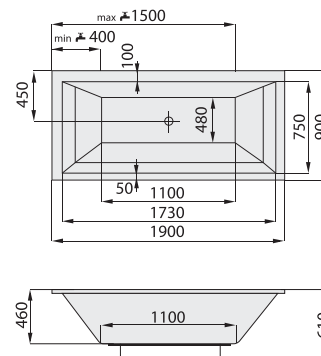

1900 x 900

13 153 CZK / 522 EUR

cena vč. DPH