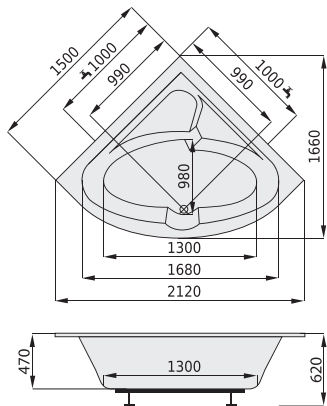

1500 x 1500

14 008 CZK / 556 EUR

cena vč. DPH

VLTAVA

DESIGN: SANTECH

Vana Vltava mezi rohovými vanami na současném trhu poskytuje největší vnitřní prostor. Její prostor je velký natolik, že poskytne pohodlnou koupel i pro rodinu s dětmi. Součástí vany je i nerezové madlo, které Vám usnadní vstup a výstup z vany.

kód zboží	SAVLT150
délka x šířka (mm)	1500 x 1500
hloubka (mm)	470
průměrná spotřeba vody (l)	245
krycí panel k vaně	ANO
odtokový komplet (mm)	standardní délka 550
podpory k vaně	za příplatek: 890 CZK / 35 EUR