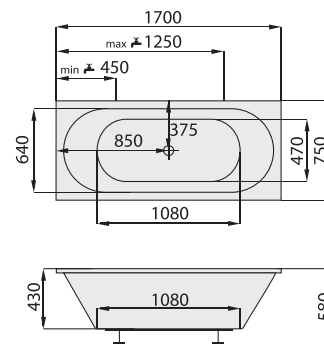

GEMINI

DESIGN: SANTECH

MODERNÍ OVÁLNÝ TVAR

1700 x 750
PŘÍPLATEK SLIM

10 036 CZK / 398 EUR
+756 CZK / +30 EUR
cena vč. DPH

Možná varianta SLIM s výškou bočního okraje vany 20 mm.

Ostře řezané rysy klasické obdélníkové vany jsou stále oblíbenější volbou v moderních koupelnách. Hranatý vnější tvar zjemňuje zaoblený vnitřní prostor, čímž vaně dodávají velmi jemný a elegantní vzhled.