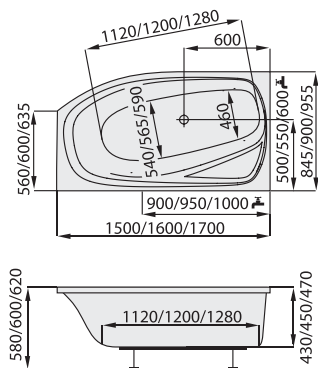

L

P

1500 x 845 L, P **10 393 CZK / 412 EUR**
 1600 x 900 L, P **11 028 CZK / 437 EUR**
 1700 x 955 L, P **11 877 CZK / 471 EUR**

cena vč. DPH

FOX

DESIGN: JAROSLAV JUŘICA

Akrylátová vana Fox je ukázkou moderní a zároveň funkční a pohodlné vany, která Vám a Vaší koupelně má co nabídnout! Přizpůsobí se každé dispozici koupelny, od té nejmenší až po prostornou. Vnitřní tvar vany a jemné zaoblení zádové části umožňuje příjemné ležení i osobám vyššího vzrůstu. Asymetrická vana Fox spotřebuje při koupání méně vody, než vany podobné velikosti.