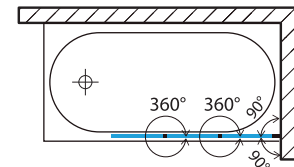

kód zboží	VZA3AX120L/ VZA3AX120P
rozměr (mm)	1200 x 1400
provedení	trojdílná se zdvihem
výplň skla	transparentní sklo 4 mm
povrch rámu	stříbrný lesk
úprava skla	Easy Clear (anticalc)
záruka	24 měsíců
vhodné pro vany	obdélníkové vany, nízké vany, asymetrická vana Ariela, Fox, Optima, Gemini, Emo, Viky, Evo-S, Fontána, Lagoon, Area, Fiona
cena vč. DPH	8 700 CZK 345 EUR