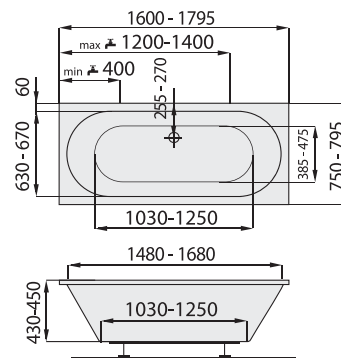

ELAN

DESIGN: SANTECH

KLASICKÝ OVÁLNÝ TVAR

1600 x 750

9 021 CZK / 358 EUR

1700 x 750

9 575 CZK / 380 EUR

1795 x 795

10 538 CZK / 418 EUR

cena vč. DPH

Klasika která nestárne. Jistě osloví všechny, kteří hledají do koupelny pohodlnou vanu v praktickém provedení. Je konstruována pro oboustranné ležení s výpustí uprostřed vany vystředěnou k bočnímu okraji vany. Především u menších van je tato vlastnost výhodou, neboť máte jistotu, že nebudete sedět na „špuntu“.