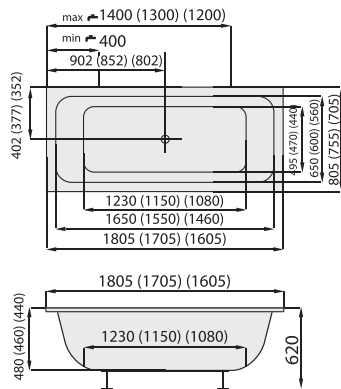

1605 x 705
1705 x 755
1805 x 805
PŘÍPLATEK SLIM

9 021 CZK / 358 EUR
9 575 CZK / 380 EUR
10 538 CZK / 418 EUR
+756 CZK / +30 EUR
cena vč. DPH