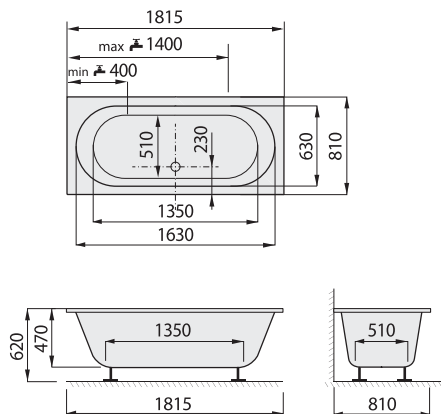

1810 x 815 | **10 538 CZK / 418 EUR**
PŘÍPLATEK SLIM | +756 CZK / +30 EUR
cena vč. DPH

MODERNÍ OVÁLNÝ TVAR

TIME
DESIGN: SANTECH

Možná varianta SLIM s výškou bočního okraje vany 20 mm.

Více pohodlí pro osoby vyššího vzrůstu. Toužíte po vaně, ve které se můžete pohodlně natáhnout, aniž by Vám kolena vyčnívala nad vodu? Dobrou volbou může být vana TIME 180 x 80 s prodlouženým dnem a větší hloubkou.

kód zboží	SATIM180
délka x šířka (mm)	1800 x 800
hloubka (mm)	470
průměrná spotřeba vody (l)	195
krycí panel k vaně	ANO
odtokový komplet (mm)	standardní délka 550
podpory k vaně	za příplatek: 890 CZK / 35 EUR