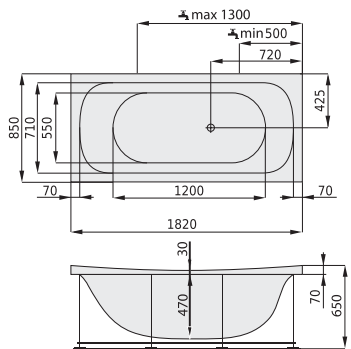

1820 x 850 L, P

16 980 CZK / 674 EUR

cena vč. DPH

MODERNÍ FUNKČNÍ DESIGN

SOFA

DESIGN: MARTIN IMRICH

Designéři dostali za úkol navrhnout nejpohodlnější vanu a výsledkem je akrylátová vanu Sofa. Její oblé tvary a netradiční hloubka 50 cm umocňují pohodlí při relaxaci a i vyšší postavy si mohou vychutnat luxusní koupel doslova až "po uši". Akrylátová vanu Sofa je standardně dodávána se samonosným rámem, který usnadňuje instalaci a přináší mimořádnou stabilitu.

kód zboží	SASOF182P	SASOF182L
délka x šířka (mm)	1820 x 850	
hloubka (mm)	500	
průměrná spotřeba vody (l)	210	
krycí panel k vaně	NE	
odtokový komplet (mm)	prodloužená délka 800	
samosoný rám	součástí vany	

L záda vlevo

P záda vpravo