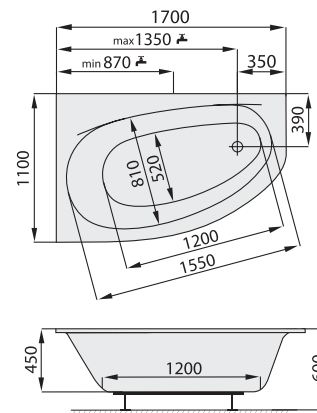

L

P

AREA

DESIGN: SANTECH

1700 x 1100 L, P

13 681 CZK / 543 EUR

cena vč. DPH

Akrylátová vana Area je navržena v jednoduchém a praktickém designu, který se Vám v koupelně nikdy neokouká. Vysoká ergonomická pečlivost a zvláštní pohodlnost každého detailu spolu s elegantním asymetrickým tvarem vytváří ideální kombinaci prvků, které přemění vanu na nejlepší místo k uvolnění a relaxaci.