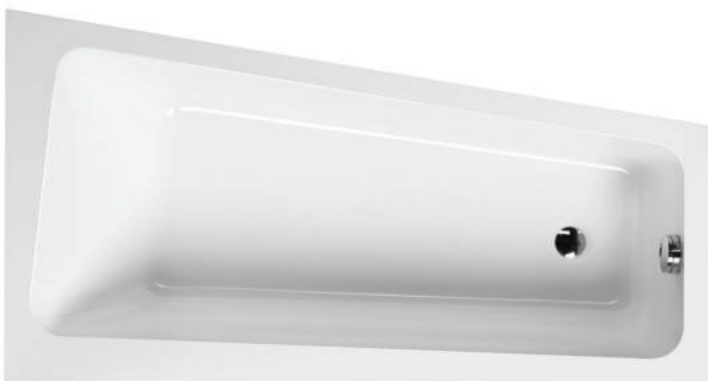

VIKY

DESIGN: SANTECH

1500 x 800 L, P | **10 024 CZK / 398 EUR**
cena vč. DPH

Sborem nudnému řešení. Ostře řezané kontury a minimalistický tvar navozují v malé koupelně celkový dojem čistoty a elegance. Příjemně geometrická vana Viky koresponduje s trendy dnešních moderních koupelen. Při půdorysných rozměrech 150 x 80 x 55 cm Vám Viky v koupelně příliš místa nezabere. Novinka s asymetrickým vnitřním tvarem maximálně využívá koupací prostor a přitom neztrácí pohodlnost.

kód zboží	SAVIK150P	SAVIK150L
délka x šířka (mm)	1500 x 800	
hloubka (mm)	400	
průměrná spotřeba vody (l)	120	
krycí panel k vaně	ANO (čelní)	
odtokový komplet (mm)	standardní délka 550	
podpory k vaně	za příplatek: 890 CZK / 35 EUR	

L

P