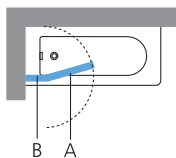

kód zboží	VZA2CO84L / VZA2CO84P
rozměr (mm)	840x1500
provedení	dvoudílná s pevným sklem
výplň skla	transparentní sklo 6 mm
povrch rámu	chrom
úprava skla	Crystal Clear (anticalc)
záruka	36 měsíců
vhodné pro vany	IRIS s dvířky
cena vč. DPH	11 012 CZK 437 EUR

	A	B
cm	60	24