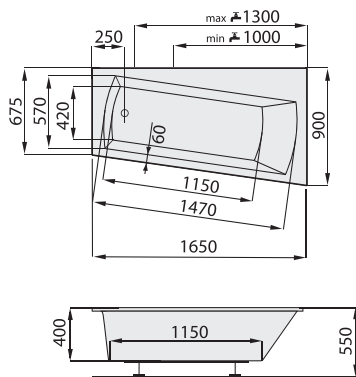

1650 x 900 L, P

10 923 CZK / 433 EUR

cena vč. DPH

EMO
DESIGN: SANTECH

Vanová novinka Santech vychází z myšlenky pootočení klasické vany do asymetrického tvaru. Pootočením klasické obdélníkové vany o 10° vznikla na vaně praktická odkládací plocha a přední hrana si zachovala rovnou linii pro jednoduché obložení. Vana Emo v koupelně vypadá zajímavě a zároveň nabízí praktický užitek.

kód zboží	SAEMO165P	SAEMO165L
délka x šířka (mm)	1650 x 900	
hloubka (mm)	400	
průměrná spotřeba vody (l)	120	
krycí panel k vaně	ANO (čelní)	
odtokový komplet (mm)	standardní délka 550	
podpory k vaně	za příplatek: 890 CZK / 35 EUR	

L

P