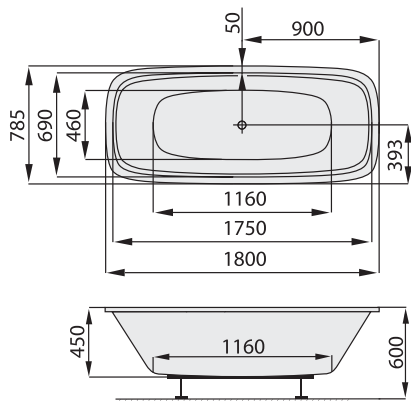

Santech[®]

1800 x 785

12 569 CZK / 499 EUR

cena vč. DPH

BEVEL

DESIGN: JAROSLAV JUŘICA

BEVEL 180 x 78,5 se zaoblenými rohy je ideální k zapuštění do pódia. Velkou výhodou tohoto řešení je absence těsnícího silikonu mezi vanou a stěnou. Pro obložení pódia můžete zvolit např. moderní velkoformátový obklad nebo klasickou mozaiku. Zajímavou novinkou jsou cementové stěrky s širokou škálou textur povrchu a barev nebo můžete vanu vsadit do pódia z přírodního kamene či zvolit některý z umělých kamenů, např. corian, varicor, kerrock....