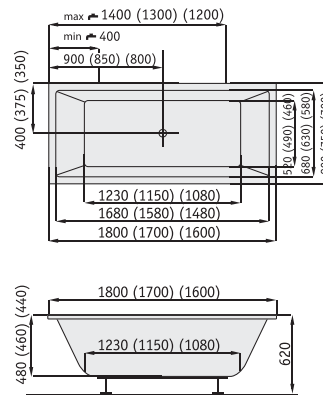

Nebo se inspirujte konceptem SLIM, kde je charakteristický plochý boční okraj vany vysoký jen 2 cm.

Santech®

KUBE

MINIMALISTICKÝ DESIGN

DESIGN: MARTIN KOŽUCHAROV

1600 x 700 **9 021 CZK / 358 EUR**
1700 x 750 **9 575 CZK / 380 EUR**
1800 x 800 **10 538 CZK / 418 EUR**
PŘÍPLATEK SLIM **+756 CZK / +30 EUR**
cena vč. DPH