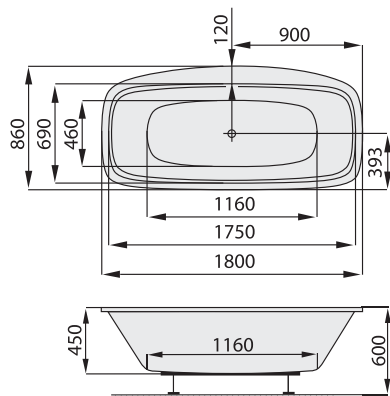

1800 x 850

12 569 CZK / 499 EUR

cena vč. DPH

BEVEL-O

DESIGN: JAROSLAV JUŘICA

Vana BEVEL 180 x 86 má rozšířený okraj k integraci stojánkové baterie přímo do okraje vany. BEVEL můžete zapustit do pódia nebo zvolit variantu umístění do prostoru obloženou např. bezspárovou voděodolnou stěrkou s imitací pohledového betonu. Inspirujte se nápady, díky nimž se vana stane stejně osobní záležitostí, jako Váš domov.

kód zboží	SABEV180-O
délka x šířka (mm)	1800 x 860
hloubka (mm)	450
průměrná spotřeba vody (l)	140
krycí panel k vaně	ANO
odtokový komplet (mm)	prodloužená délka 800
podpory k vaně	za příplatek: 890 CZK / 35 EUR