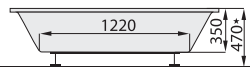

1700 x 800

9 040 CZK / 359 EUR

cena vč. DPH

ONE
DESIGN: SANTECH

* nutno objednat snížený sifon