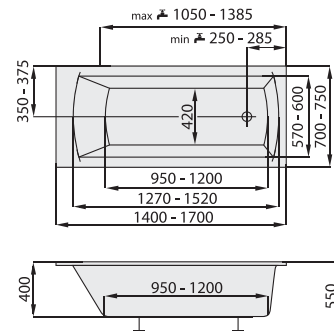

SPRING

DESIGN: SANTECH

PRAKTICKÝ DESIGN

1400 x 700 | **7 810 CZK / 310 EUR**
1500 x 700 | **8 220 CZK / 326 EUR**
1600 x 700 | **8 890 CZK / 353 EUR**
1700 x 750 | **9 575 CZK / 380 EUR**

cena vč. DPH

Klasická obdélníková vana v kabátě současného trendu hranatějších linií se stává doslova "šlágrelem" ať už v nových nebo rekonstruovaných koupelnách. Velkou variabilitu v různě velkých prostorech řeší rozměrové varianty v délkách 140, 150, 160 a 170 cm, což jsou délky, které se nejběžněji používají ve standardních koupelnách.