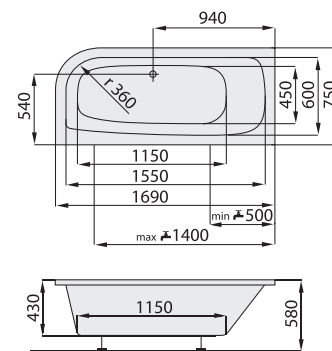

OPTIMA

DESIGN: SANTECH

1690 x 750 L, P

10 538 CZK / 418 EUR

cena vč. DPH

Velmi oblíbená alternativa klasické obdélníkové vany. Při zpracování zádové části byl kladen velký důraz na zvýšení jejího komfortu. Spolu s podhlavníkem EX dotváří velmi přirozený a plynulý přechod od partie zad až k hlavě. Esteticko- funkční prvek vany - oblouk může příjemně zjemnit ráz koupelny a současně prakticky vyřešit prostor kolem vany.