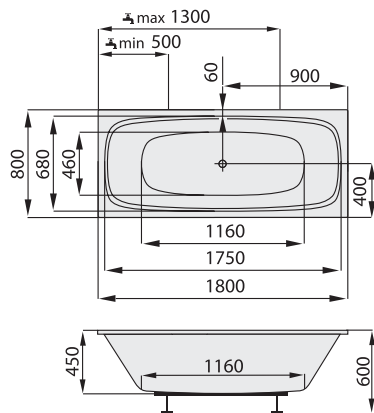

1800 x 800

10 538 CZK / 418 EUR

cena vč. DPH

MODERNÍ DESIGN

BEVEL

DESIGN: JAROSLAV JUŘICA

BEVEL 180 x 80 je pohodlná, funkční a krásná vana. Dokonale promyšlený vnitřní tvar je šetrný k Vaším zádkům a je zárukou uvolněného a příjemného koupání. Klasické obdélníkové provedení je důkazem, že moderní vanový design může vzniknout i v obrovské konkurenci konceptů jiných výrobců a získat si své příznivce.

kód zboží	SABEV180-OB
délka x šířka (mm)	1800 x 800
hloubka (mm)	450
průměrná spotřeba vody (l)	140
krycí panel k vaně	ANO
odtokový komplet (mm)	prodloužená délka 800
podpory k vaně	za příplatek: 890 CZK / 35 EUR