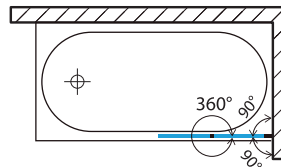

kód zboží	VZA2AX80L/ VZA2AX80P
rozměr (mm)	800 x 1400
provedení	dvoudílná se zdvihem
výplň skla	transparentní sklo 4 mm
povrch rámu	stříbrný lesk
úprava skla	Easy Clear (anticalc)
záruka	24 měsíců
vhodné pro vany	obdélníkové vany, nízké vany, asymetrická vana Ariela, Fox, Optima, Gemini, Emo, Viky, Evo-S, Fontána, Lagoon, Area, Fiona
cena vč. DPH	6 960 CZK 276 EUR

3-DÍLNÁ VANOVÁ ZÁSTĚNA AXEL