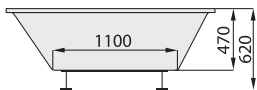

Ø 1600

25 776 CZK / 1 023 EUR

cena vč. DPH

MONTE

DESIGN: SANTECH

Máte prostornou koupelnu, ve které chcete originální vanu? Akrylátová vana Monte je přesně tím, co hledáte. Díky svému kulatému tvaru se stane naprostou dominantou Vaší koupelny. Vana Monte je dostatečně velká pro společnou koupel celé Vaší rodiny.

kód zboží	SAMON160
délka x šířka (mm)	Ø 1600
hloubka (mm)	470
průměrná spotřeba vody (l)	270
krycí panel k vaně	NE
odtokový komplet (mm)	prodloužená délka 1000
podpory k vaně	za příplatek: 890 CZK / 35 EUR