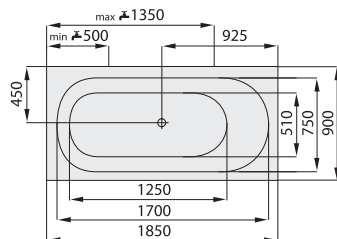

VARIA

DESIGN: SANTECH

MINIMALISTICKÝ DESIGN

Možná varianta SLIM s výškou bočního okraje vany 20 mm.

Vana VARIA je stvořena pro oboustranné ležení. Charakteristickým prvkem pro vanu VARIA je minimalistický tvar s možností oboustranného ležení. Symetrický tvar vany velmi dobře koresponduje s trendy dnešních moderních koupelen. Tuto vanu Vám nabízíme v šesti rozměrových variantách, proto najde své místo jak v malé, tak i ve velké koupelně.

cena vč. DPH

kód zboží	SAVAR150-S SAVAR150	SAVAR160-S SAVAR160	SAVAR170-S SAVAR170	SAVAR180-S SAVAR180	SAVAR190-S SAVAR190	SAVAR200-S SAVAR200
délka x šířka (mm)	1500 x 750	1600 x 750	1700 x 750	1800 x 800	1900 x 900	2000 x 900
hloubka (mm)	420	420	420	450	470	470
průměrná spotřeba vody (l)	130	140	150	170	205	225
krycí panel k vaně	ANO					
odtokový komplet (mm)	standardní délka 550					
podpory k vaně	za příplatek: 890 CZK / 35 EUR					

kód zboží	SAELA160	SAELA170	SAELA180
délka x šířka (mm)	1600 x 750	1700 x 750	1795 x 795
hloubka (mm)	430	430	450
průměrná spotřeba vody (l)	130	140	155
krycí panel k vaně	ANO		
odtokový komplet (mm)	standardní délka 550		
podpory k vaně	za příplatek: 890 CZK / 35 EUR		

1850 x 900 L, P

12 569 CZK / 499 EUR

cena vč. DPH

HARMONICKÝ DESIGN

PLUS

DESIGN: MARTIN IMRICH

Ten, kdo pozorně vnímá kontury vany, bude souhlasit, že model Plus je tvarově řešený přímo na míru lidskému tělu. Postupně se rozevírá do stran a tím v horní části poskytuje maximální pohodlí. Ve spodní části má akrylátová vana poměrně standardní rozměry, což například při koupání dětí šetří spotřebu vody.