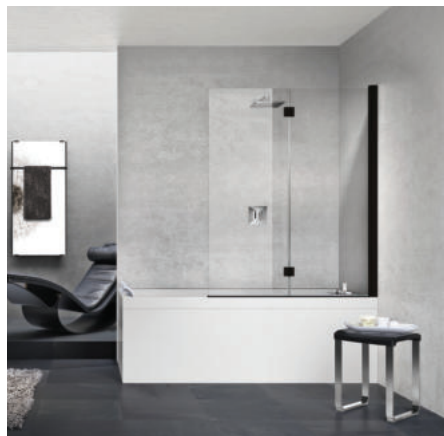

2-DÍLNÁ VANOVÁ ZÁSTĚNA YOUNG 1BSV

kód zboží	VZA2YO-H120L / VZA2YO-H120P
rozměr (mm)	1200 x 1500
provedení	dvoudílná levá/pravá
výplň skla	transparentní sklo 6 mm
povrch rámu	černý mat
úprava skla	Crystal Clear (anticalc)
záruka	36 měsíců
vhodné pro vany	obdélníkové vany, nízké vany, asymetrická vana Optima, Gemini, Emo, Viky, Evo-S, Ariela, Fontana, Fox, Fiona
cena vč. DPH	13 710 CZK 544 EUR