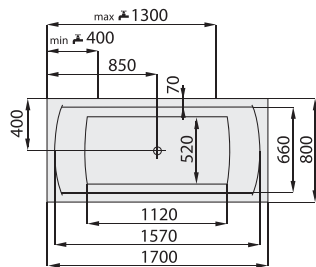

1700 x 800

10 036 CZK / 398 EUR

cena vč. DPH

PRAKTICKÝ DESIGN

NOVA
DESIGN: SANTECH

Vana Nova nabízí pohodlí, které si zasloužíte. Praktická rodinná vana v moderním stylu je mnoha odborníky hodnocena jako nejvyváženější akrylátová vana z hlediska optimálních vnějších rozměrů vany a vnitřní ergonomie, která nabízí maximální pohodlí při koupání všech členů v domácnosti.

kód zboží	SANOV170
délka x šířka (mm)	1700 x 800
hloubka (mm)	450
průměrná spotřeba vody (l)	150
krycí panel k vaně	ANO
odtokový komplet (mm)	prodloužená délka 800
podpory k vaně	za příplatek: 890 CZK / 35 EUR