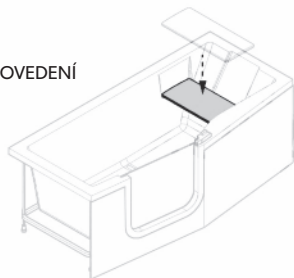

1600 x 800 L, P
1700 x 800 L, P
1800 x 850 L, P
čelní panel
boční panel

102 990 CZK / 4 085 EUR
106 990 CZK / 4 244 EUR
110 980 CZK / 4 403 EUR
6 669 CZK / 265 EUR
2 808 CZK / 111 EUR
cena vč. DPH

IRIS
DESIGN: NOVELLINI

MONTÁŽ ZDARMA

LEVÉ PROVEDENÍ