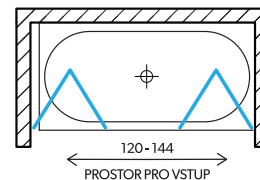

kód zboží	VZAAU150 / 160 / 170 / 180
rozměr (mm)	1500 / 1600 / 1700 / 1800 x 1500
provedení	čtyřdílná do niky
výplň skla	transparentní sklo 3 mm
povrch rámu	bílý lesk
úprava skla	Crystal Clear (anticalc)
záruka	36 měsíců
vhodné pro vany	obdélníkové vany, nízké vany
cena vč. DPH	17 920 / 17 920 / 18 500 / 18 500 CZK 711 / 711 / 734 / 734 EUR