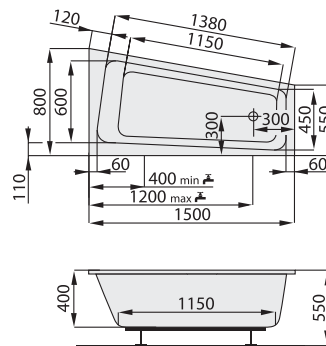

kód zboží	SAEMO165P	SAEMO165L
délka x šířka (mm)	1650 x 900	
hloubka (mm)	400	
průměrná spotřeba vody (l)	120	
krycí panel k vaně	ANO (čelní)	
odtokový komplet (mm)	standardní délka 550	
podpory k vaně	za příplatek: 890 CZK / 35 EUR	

L

P

VIKY

DESIGN: SANTECH

1500 x 800 L, P | **10 024 CZK / 398 EUR**
cena vč. DPH

Sborem nudnému řešení. Ostře řezané kontury a minimalistický tvar navozují v malé koupelně celkový dojem čistoty a elegance. Příjemně geometrická vana Viky koresponduje s trendy dnešních moderních koupelen. Při půdorysných rozměrech 150 x 80 x 55 cm Vám Viky v koupelně příliš místa nezabere. Novinka s asymetrickým vnitřním tvarem maximálně využívá koupací prostor a přitom neztrácí pohodlnost.