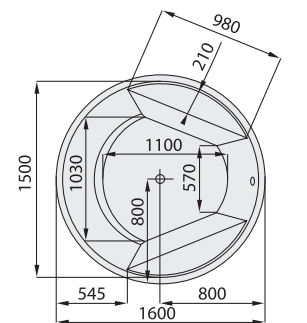

Ø 1600

25 776 CZK / 1 023 EUR

cena vč. DPH

MONTE

DESIGN: SANTECH

Máte prostornou koupelnu, ve které chcete originální vanu? Akrylátová vana Monte je přesně tím, co hledáte. Díky svému kulatému tvaru se stane naprostou dominantou Vaší koupelny. Vana Monte je dostatečně velká pro společnou koupel celé Vaší rodiny.

kód zboží	SAMON160
délka x šířka (mm)	Ø 1600
hloubka (mm)	470
průměrná spotřeba vody (l)	270
krycí panel k vaně	NE
odtokový komplet (mm)	prodloužená délka 1000
podpory k vaně	za příplatek: 890 CZK / 35 EUR