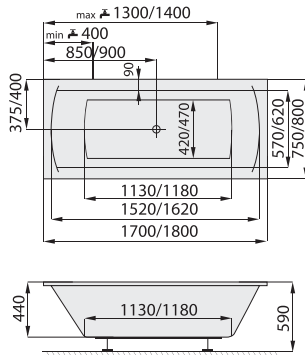

1700 x 750
1800 x 800

9 575 CZK / 380 EUR

10 538 CZK / 418 EUR

cena vč. DPH

LINEA
DESIGN: SANTECH

Základní charakteristikou vany LINEA jsou sešikmené podélné hrany vany. Kromě líbivého moderního tvaru s hranatějšími konturami nabízí oboustranné ležení. Dvě rozměrové varianty 170 x 75 cm a 180 x 80 cm se dokážou přizpůsobit dispozicím koupelny.

kód zboží	SALIN170	SALIN180
délka x šířka (mm)	1700 x 750	1800 x 800
hloubka (mm)	440	
průměrná spotřeba vody (l)	135	150
krycí panel k vaně	ANO	
odtokový komplet (mm)	prodloužená délka 800	
podpory k vaně	za příplatek: 890 CZK / 35 EUR