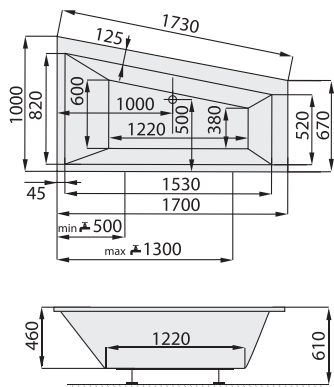

1700 x 1000 L, P

14 008 CZK / 556 EUR

cena vč. DPH

EVO-S

DESIGN: SANTECH

Vana s nezaměnitelným stylem. Akrylátová asymetrická vana EVO-S v přísně geometrickém pojetí přináší do Vaší koupelny prosté, čisté vedení linií, minimalisticky strohé tvary, ale o to působivější vzhled ve sladěném celku moderní koupelny.

kód zboží	SAEVO170P	SAEVO170L
délka x šířka (mm)	1700 x 1000	
hloubka (mm)	460	
průměrná spotřeba vody (l)	175	
krycí panel k vaně	ANO (čelní)	
odtokový komplet (mm)	standardní délka 550	
podpory k vaně	za příplatek: 890 CZK / 35 EUR	

L

P