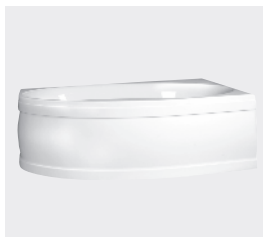

ČELNÍ PANELE LAGOON

kód zboží	SAPANLAG	SAPANLAG
délka (mm)	1680	1800
výška (mm)	585	
celková výška vany (mm)	620	
cena vč. DPH	3 794 CZK / 151 EUR