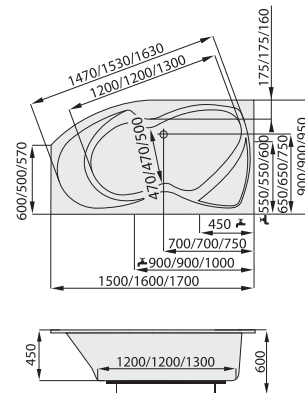

FONTANA

DESIGN: MARTIN KOŽUCHAROV

1500 x 900 L, P

10 393 CZK / 412 EUR

1600 x 900 L, P

11 028 CZK / 437 EUR

1700 x 950 L, P

11 877 CZK / 471 EUR

cena vč. DPH

Největší předností vany Fontana je její „úsporná šířka“, proto se stala velmi oblíbeným modelem u projektantů. Patří k nejlépe řešeným vanám pro bytová jádra s ideálně volenou kombinací pohodlného koupání a praktického sprchování. Pro sprchování si můžete vybírat z širší nabídky vanových zástěn.