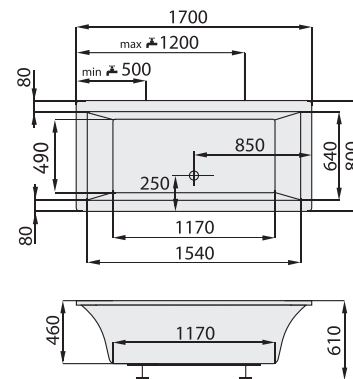

MATY

DESIGN: SANTECH

MINIMALISTICKÝ DESIGN

1700 x 800

10 923 CZK / 433 EUR

cena vč. DPH

Akrylátová vana Maty přináší do koupelny tradiční obdélníkový tvar v atraktivním současném designu. Minimalisticky strohý tvar velmi dobře koresponduje s trendy dnešních koupelen. Výběr vany Maty do Vaší koupelny Vás určitě nezklame.