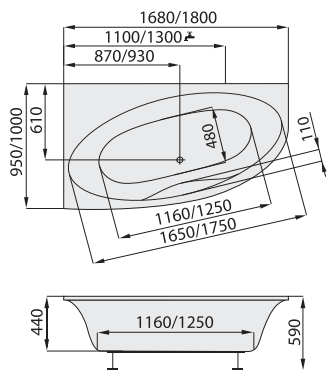

1680 x 950 L, P

11 767 CZK / 467 EUR

1800 x 1000 L, P

13 413 CZK / 532 EUR

cena vč. DPH

LAGOON

DESIGN: MARTIN KOŽUCHAROV

Family collection – oblé křivky vnitřního tvaru – oválu dávají kromě elegantních čistých linií praktickou hodnotu v oboustranném ležení a výjimečné šířce ve středu vany – v místě položení kolien, které dokáže poskytnout pohodlí i dvěma osobám. Asymetrické rohové umístění van je velmi praktickým řešením pro úsporu prostorové délky a současně zachování velkého prostoru pro koupání.

kód zboží	SALAG168P	SALAG168L	SALAG180P	SALAG180L
délka x šířka (mm)	1680 x 950		1800 x 1000	
hloubka (mm)	440		440	
průměrná spotřeba vody (l)	155		175	
krycí panel k vaně	ANO			
odtokový komplet (mm)	standardní délka 550			
podpory k vaně	za příplatek: 890 CZK / 35 EUR			

L

P