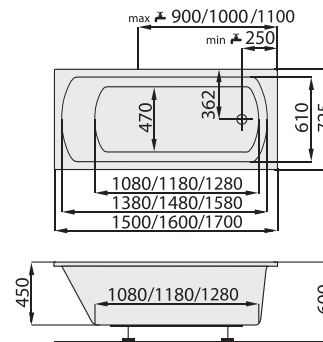

SMART

DESIGN: SANTECH

PRAKTICKÝ DESIGN

1500 x 725

8 220 CZK / 326 EUR

1600 x 725

8 890 CZK / 353 EUR

1700 x 725

9 575 CZK / 380 EUR

cena vč. DPH

Obdélníková vana Smart je ideální vanou v malé koupelně, kde je rozhodující každý centimetr prostoru. Akrylátová vana Smart je kolmější a spolu s šířkou 72,5 cm a hloubkou 45 cm nabízí o 5 cm širší vnitřní koupací prostor než konkurenční vany. Tato obdélníková vana se vyznačuje jednoduchými liniemi a asymetrickým uspořádáním koupacího prostoru s přepadovým otvorem v čele vany a s odtokovým otvorem v nožní partii. Zádová část má přiměřený sklon, který slouží k pohodlné relaxaci.