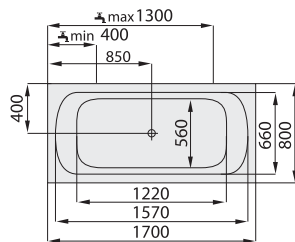

1700 x 800

9 040 CZK / 359 EUR

cena vč. DPH

ONE
DESIGN: SANTECH

* nutno objednat snížený sifon