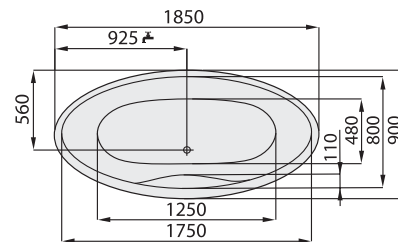

1850 x 900 | **13 413 CZK / 532 EUR**
cena vč. DPH