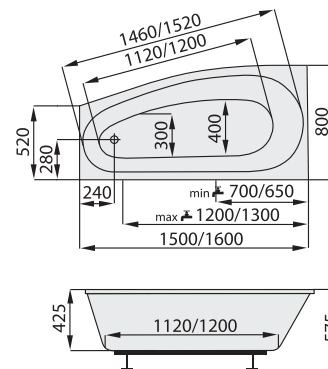

ARIELA

DESIGN: SANTECH

1500 x 800 L, P

9 253 CZK / 367 EUR

1600 x 800 L, P

10 024 CZK / 398 EUR

cena vč. DPH

"Malá velká vana" - má bezkonkurenčně největší vnitřní prostor ve své kategorii. Zádová část je dokonce širší a pohodlnější než u většiny klasických van se šířkou 80 cm. Díky těmto parametrům patří k jednomu z nejoblíbenějších modelů. Na míru šitými doplňky jsou oboustranně sklopné dvoudílné a trojdílné vanové zástěny, se kterými Ariela poskytuje pohodlné sprchování.