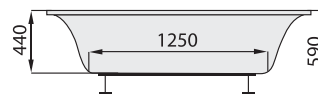

1850 x 900 | **13 413 CZK / 532 EUR**
cena vč. DPH