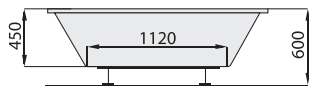

1700 x 800

10 036 CZK / 398 EUR

cena vč. DPH

PRAKTICKÝ DESIGN

NOVA
DESIGN: SANTECH

Vana Nova nabízí pohodlí, které si zasloužíte. Praktická rodinná vana v moderním stylu je mnoha odborníky hodnocena jako nejvyváženější akrylátová vana z hlediska optimálních vnějších rozměrů vany a vnitřní ergonomie, která nabízí maximální pohodlí při koupání všech členů v domácnosti.

kód zboží	SANOV170
délka x šířka (mm)	1700 x 800
hloubka (mm)	450
průměrná spotřeba vody (l)	150
krycí panel k vaně	ANO
odtokový komplet (mm)	prodloužená délka 800
podpory k vaně	za příplatek: 890 CZK / 35 EUR