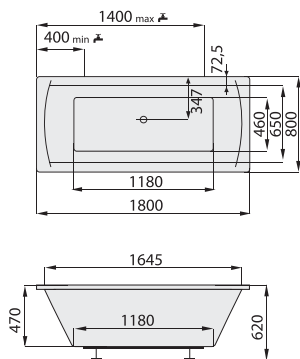

1800 x 800

10 538 CZK / 418 EUR

cena vč. DPH

PRAKTICKÝ DESIGN

SPRING

DESIGN: SANTECH

Santech doplnil velmi úspěšnou řadu obdélníkových van hranatých linií SPRING o nový rozměr 180 x 80 pro oboustranné ležení. Kolekci van SPRING nabízíme nyní v pěti rozměrových variantách, proto najde své místo jak v malé, tak i větší koupelně.

kód zboží	SASPR180
délka x šířka (mm)	1800 x 800
hloubka (mm)	470
průměrná spotřeba vody (l)	170
krycí panel k vaně	ANO
odtokový komplet (mm)	standardní délka 550
podpory k vaně	za příplatek: 890 CZK / 35 EUR