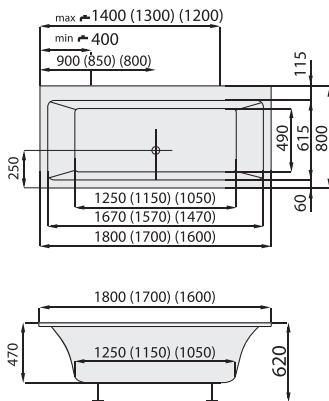

1600 x 800 **9 021 CZK / 358 EUR**
1700 x 800 **9 575 CZK / 380 EUR**
1800 x 800 **10 538 CZK / 418 EUR**
PŘÍPLATEK SLIM +756 CZK / +30 EUR
cena vč. DPH

MINIMALISTICKÝ DESIGN

EVO
DESIGN: SANTECH

Možná varianta SLIM s výškou bočního okraje vany 20 mm.

V rámci designu má vana Evo symetrické spádování zádových partií s výrazně širším jedním vanovým okrajem. Díky širokému okraji můžete umístit na vanu stojánkovou baterii. Ostře řezané kontury a minimalistický tvar navozují v koupelně celkový dojem čistoty a elegance. Vana Evo patří svým minimalisticky strohým stylem do každé moderní koupelny.