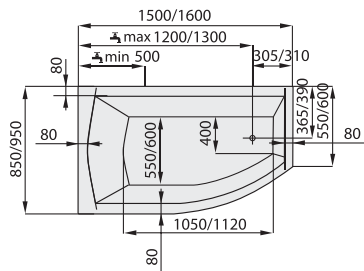

L

P

1500 x 850 L, P
1600 x 950 L, P

10 393 CZK / 412 EUR

11 028 CZK / 437 EUR

cena vč. DPH

FIONA

DESIGN: SANTECH