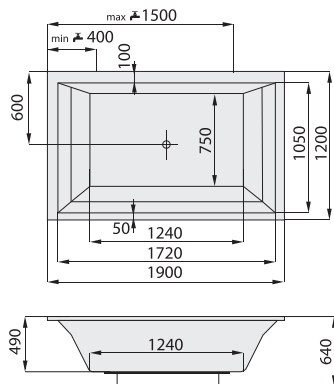

1900 x 1200

22 951 CZK / 910 EUR

cena vč. DPH

VANA PRO 2 OSOBY

LINEA XXL

DESIGN: SANTECH

Přísně geometrický tvar s výraznými hranami obzvláště vyniká v extrémnějším rozměru 190 x 120 cm. Vnitřní prostor je navržen pro "koupel v tandemu" a zaručuje tak nezvykle nadstandardní koupací komfort. Obdélníková vana Linea XXL je určena zejména pro prostorné koupelny a domácí wellness.