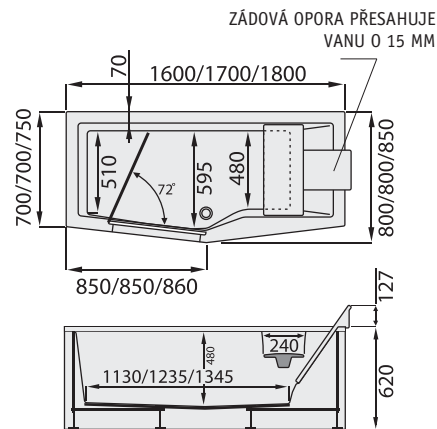

IRIS

DESIGN: NOVELLINI

1600 x 800 L, P

1700 x 800 L, P

1800 x 850 L, P

čelní panel

boční panel

62 989 CZK / 2 499 EUR

66 990 CZK / 2 657 EUR

70 980 CZK / 2 816 EUR

6 669 CZK / 265 EUR

2 808 CZK / 111 EUR

cena vč. DPH

Vana IRIS je přednostně určena pro koupel osob starších a tělesně hendikepovaných, ale vanu s dvířky mohou využívat všichni členové rodiny. V kombinaci s vanovou zástěnou a variabilní zádovou oporou (plní funkci i sedátka), můžete vanu využít k relaxační koupeli nebo se můžete pohodlně osprchovat. Bezpečnostní skleněné dvířka se otvírají dovnitř vany. Obvodové profilované těsnění ze silikonové pryže zajišťuje dokonalou vodotěsnost mezi dvířkami a korpusem vany.

kód zboží	SAIRI160P	SAIRI160L	SAIRI170P	SAIRI170L	SAIRI180P	SAIRI180L	SAIRICP	SAIRIBP
délka x šířka (mm)	1600 x 800		1700x800		1800x850		čelní	boční
hloubka (mm)	480		480		480			
průměrná spotřeba vody (l)	170		190		210			
výška vany s panelem (mm)			620					
odtokový komplet (mm)			součástí vany					
samonosný rám			součástí vany					
zádová opora			součástí vany*					

* nelze použít při instalaci vany do niky