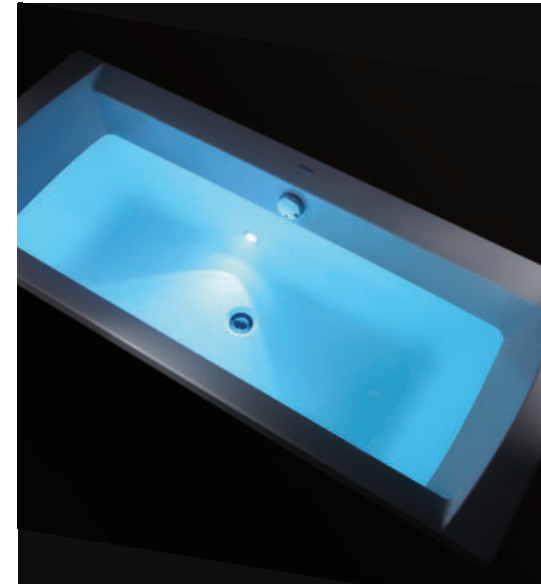

CHROMOTERAPIE

kód zboží	CHROMOAKR
význam	Moderní psychologické výzkumy prokázaly, že kolem nás existují podněty, které mají příznivé účinky na lidskou psychiku. Patří k nim vůně, hudba, ale i barvy a světlo. Právě spojením účinku posledních dvou jmenovaných vznikla chromoterapie, tedy léčba barevným světlem. Vůbec není špatné pořídit si vanu včetně chromoterapie. Zdroj barevného spektra pomocí RGB diody prosvětluje vodu a prostřednictvím zrakových receptorů ovlivňuje tělesné funkce. Pozitivních účinků je pak dosahováno působením čtyř základních barev – červené, žluté, zelené a modré a jejich vzájemným prolínáním.
technologie	Chromoterapie je řešena tak, že ji lze namontovat prakticky do jakékoliv vany, je dodávána již ve smontovaném stavu spolu s vybranou vanou. Ve vaně je zabudované vodotěsné, velmi ploché světlo, které prosvětluje koupel barvami. Chromoterapie se pohodlně ovládá pomocí piezoelektrického ovladače, elektronicky řízený systém pozvolna mění barvy světelného spektra anebo zastaví prolínání na vybraném odstínu barvy.
cena vč. DPH	7 900 CZK / 313 EUR