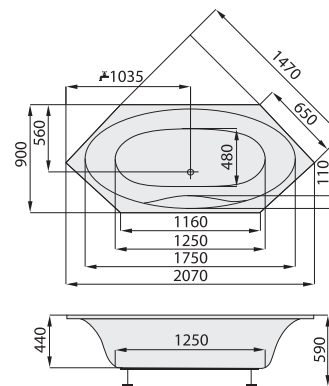

ATOL

DESIGN: MARTIN KOŽUCHAROV

1470 x 1470

13 413 CZK / 532 EUR

cena vč. DPH

Atol je šestihránná vana, která poskytuje nejvíce možností pro zabudování v prostoru koupelny. Bez problémů ji můžete zabudovat do rohu, ke stěně, ale i do prostoru koupelny. Velmi rádi s touto vanou pracují architekti a projektanti.

kód zboží	SAATO147
délka x šířka (mm)	1470 x 1470
hloubka (mm)	440
průměrná spotřeba vody (l)	175
krycí panel k vaně	NE
odtokový komplet (mm)	standardní délka 550
podpory k vaně	za příplatek: 890 CZK / 35 EUR